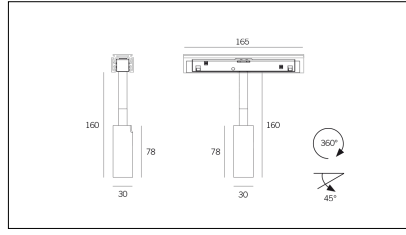

MACROLUX

Article code	Article	Colour	Watt (W)	Light Temperature (°K)	Beam angle (°)
139.0078.00.03.2	MINI/OUT/26°-2 5W DALI	Black (2)	5	3000	26
139.0078.00.03.2700.2	MINI/OUT/26°-2 5W 2700°K DALI	Black (2)	5	2700	26
139.0078.00.03.4000.2	*mini	Black (2)	5	4000	26
139.0078.00.2	MINI/OUT/26°-2 5W	Black (2)	5	3000	26
139.0078.00.2700.2	MINI/OUT/26°-2 5W 2700°K	Black (2)	5	2700	26
139.0078.00.4000.2	*mini	Black (2)	5	4000	26

Article code	Article	Colour	Watt (W)	Light Temperature (°K)	Beam angle (°)
139.0078.00.03.2700.4	*mini	White (4)	5	2700	26
139.0078.00.03.4	MINI/OUT/26°-4 5W DALI	White (4)	5	3000	26
139.0078.00.03.4000.4	*mini	White (4)	5	4000	26
139.0078.00.2700.4	*mini	White (4)	5	2700	26
139.0078.00.4	MINI/OUT/26°-4 5W	White (4)	5	3000	26
139.0078.00.4000.4	*mini	White (4)	5	4000	26

Article code	Article	Colour	Watt (W)	Light Temperature (°K)	Beam angle (°)
139.0078.00.03.2700.96	MINI/OUT/26°-96 5W 2700°K DALI	Bronze (96)	5	2700	26
139.0078.00.03.4000.96	*mini	Bronze (96)	5	4000	26
139.0078.00.03.96	MINI/OUT/26°-96 5W DALI	Bronze (96)	5	3000	26
139.0078.00.2700.96	MINI/OUT/26°-96 5W 2700°K	Bronze (96)	5	2700	26
139.0078.00.4000.96	*mini	Bronze (96)	5	4000	26
139.0078.00.96	MINI/OUT/26°-96 5W	Bronze (96)	5	3000	26