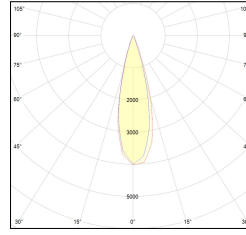

MACROLUX

Article code	Article	Colour	Watt (W)	Light Temperature (°K)	Beam angle (°)
139.0078.00.03.2	MINI/OUT/26°-2 5W DALI	Black (2)	5	3000	26
139.0078.00.03.2700.2	MINI/OUT/26°-2 5W 2700°K DALI	Black (2)	5	2700	26
139.0078.00.03.4000.2	*mini	Black (2)	5	4000	26
139.0078.00.2	MINI/OUT/26°-2 5W	Black (2)	5	3000	26
139.0078.00.2700.2	MINI/OUT/26°-2 5W 2700°K	Black (2)	5	2700	26
139.0078.00.4000.2	*mini	Black (2)	5	4000	26

Article code	Article	Colour	Watt (W)	Light Temperature (°K)	Beam angle (°)
139.0078.00.03.2700.4	*mini	White (4)	5	2700	26
139.0078.00.03.4	MINI/OUT/26°-4 5W DALI	White (4)	5	3000	26
139.0078.00.03.4000.4	*mini	White (4)	5	4000	26
139.0078.00.2700.4	*mini	White (4)	5	2700	26
139.0078.00.4	MINI/OUT/26°-4 5W	White (4)	5	3000	26
139.0078.00.4000.4	*mini	White (4)	5	4000	26

Article code	Article	Colour	Watt (W)	Light Temperature (°K)	Beam angle (°)
139.0078.00.03.2700.96	MINI/OUT/26°-96 5W 2700°K DALI	Bronze (96)	5	2700	26
139.0078.00.03.4000.96	*mini	Bronze (96)	5	4000	26
139.0078.00.03.96	MINI/OUT/26°-96 5W DALI	Bronze (96)	5	3000	26
139.0078.00.2700.96	MINI/OUT/26°-96 5W 2700°K	Bronze (96)	5	2700	26
139.0078.00.4000.96	*mini	Bronze (96)	5	4000	26
139.0078.00.96	MINI/OUT/26°-96 5W	Bronze (96)	5	3000	26