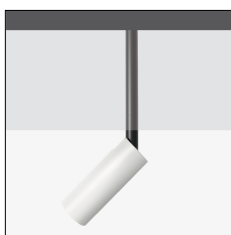

# MACROLUX

Article code	Article	Colour	Watt (W)	Light Temperature (°K)	Beam angle (°)
139.0078.00.03.2	MINI/OUT/26°-2 5W DALI	Black (2)	5	3000	26
139.0078.00.03.2700.2	MINI/OUT/26°-2 5W 2700°K DALI	Black (2)	5	2700	26
139.0078.00.03.4000.2	*mini	Black (2)	5	4000	26
139.0078.00.2	MINI/OUT/26°-2 5W	Black (2)	5	3000	26
139.0078.00.2700.2	MINI/OUT/26°-2 5W 2700°K	Black (2)	5	2700	26
139.0078.00.4000.2	*mini	Black (2)	5	4000	26

Article code	Article	Colour	Watt (W)	Light Temperature (°K)	Beam angle (°)
139.0078.00.03.2700.4	*mini	White (4)	5	2700	26
139.0078.00.03.4	MINI/OUT/26°-4 5W DALI	White (4)	5	3000	26
139.0078.00.03.4000.4	*mini	White (4)	5	4000	26
139.0078.00.2700.4	*mini	White (4)	5	2700	26
139.0078.00.4	MINI/OUT/26°-4 5W	White (4)	5	3000	26
139.0078.00.4000.4	*mini	White (4)	5	4000	26

Article code	Article	Colour	Watt (W)	Light Temperature (°K)	Beam angle (°)
139.0078.00.03.2700.96	MINI/OUT/26°-96 5W 2700°K DALI	Bronze (96)	5	2700	26
139.0078.00.03.4000.96	*mini	Bronze (96)	5	4000	26
139.0078.00.03.96	MINI/OUT/26°-96 5W DALI	Bronze (96)	5	3000	26
139.0078.00.2700.96	MINI/OUT/26°-96 5W 2700°K	Bronze (96)	5	2700	26
139.0078.00.4000.96	*mini	Bronze (96)	5	4000	26
139.0078.00.96	MINI/OUT/26°-96 5W	Bronze (96)	5	3000	26