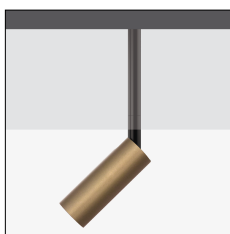

# MACROLUX

Article code	Article	Colour	Watt (W)	Light Temperature (°K)	Beam angle (°)
139.0078.00.03.2	MINI/OUT/26°-2 5W DALI	Black (2)	5	3000	26
139.0078.00.03.2700.2	MINI/OUT/26°-2 5W 2700°K DALI	Black (2)	5	2700	26
139.0078.00.03.4000.2	*mini	Black (2)	5	4000	26
139.0078.00.2	MINI/OUT/26°-2 5W	Black (2)	5	3000	26
139.0078.00.2700.2	MINI/OUT/26°-2 5W 2700°K	Black (2)	5	2700	26
139.0078.00.4000.2	*mini	Black (2)	5	4000	26

Article code	Article	Colour	Watt (W)	Light Temperature (°K)	Beam angle (°)
139.0078.00.03.2700.4	*mini	White (4)	5	2700	26
139.0078.00.03.4	MINI/OUT/26°-4 5W DALI	White (4)	5	3000	26
139.0078.00.03.4000.4	*mini	White (4)	5	4000	26
139.0078.00.2700.4	*mini	White (4)	5	2700	26
139.0078.00.4	MINI/OUT/26°-4 5W	White (4)	5	3000	26
139.0078.00.4000.4	*mini	White (4)	5	4000	26

Article code	Article	Colour	Watt (W)	Light Temperature (°K)	Beam angle (°)
139.0078.00.03.2700.96	MINI/OUT/26°-96 5W 2700°K DALI	Bronze (96)	5	2700	26
139.0078.00.03.4000.96	*mini	Bronze (96)	5	4000	26
139.0078.00.03.96	MINI/OUT/26°-96 5W DALI	Bronze (96)	5	3000	26
139.0078.00.2700.96	MINI/OUT/26°-96 5W 2700°K	Bronze (96)	5	2700	26
139.0078.00.4000.96	*mini	Bronze (96)	5	4000	26
139.0078.00.96	MINI/OUT/26°-96 5W	Bronze (96)	5	3000	26