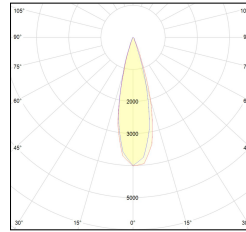

MACROLUX

Article code	Article	Colour	Watt (W)	Light Temperature (°K)	Beam angle (°)
139.0078.00.03.2	MINI/OUT/26°-2 5W DALI	Black (2)	5	3000	26
139.0078.00.03.2700.2	MINI/OUT/26°-2 5W 2700°K DALI	Black (2)	5	2700	26
139.0078.00.03.4000.2	*mini	Black (2)	5	4000	26
139.0078.00.2	MINI/OUT/26°-2 5W	Black (2)	5	3000	26
139.0078.00.2700.2	MINI/OUT/26°-2 5W 2700°K	Black (2)	5	2700	26
139.0078.00.4000.2	*mini	Black (2)	5	4000	26

Article code	Article	Colour	Watt (W)	Light Temperature (°K)	Beam angle (°)
139.0078.00.03.2700.4	*mini	White (4)	5	2700	26
139.0078.00.03.4	MINI/OUT/26°-4 5W DALI	White (4)	5	3000	26
139.0078.00.03.4000.4	*mini	White (4)	5	4000	26
139.0078.00.2700.4	*mini	White (4)	5	2700	26
139.0078.00.4	MINI/OUT/26°-4 5W	White (4)	5	3000	26
139.0078.00.4000.4	*mini	White (4)	5	4000	26

Article code	Article	Colour	Watt (W)	Light Temperature (°K)	Beam angle (°)
139.0078.00.03.2700.96	MINI/OUT/26°-96 5W 2700°K DALI	Bronze (96)	5	2700	26
139.0078.00.03.4000.96	*mini	Bronze (96)	5	4000	26
139.0078.00.03.96	MINI/OUT/26°-96 5W DALI	Bronze (96)	5	3000	26
139.0078.00.2700.96	MINI/OUT/26°-96 5W 2700°K	Bronze (96)	5	2700	26
139.0078.00.4000.96	*mini	Bronze (96)	5	4000	26
139.0078.00.96	MINI/OUT/26°-96 5W	Bronze (96)	5	3000	26