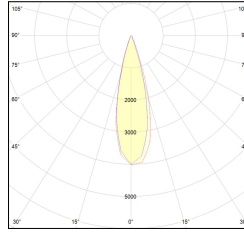

MACROLUX

Article code	Article	Colour	Watt (W)	Light Temperature (°K)	Beam angle (°)
139.0078.00.03.2	MINI/OUT/26°-2 5W DALI	Black (2)	5	3000	26
139.0078.00.03.2700.2	MINI/OUT/26°-2 5W 2700°K DALI	Black (2)	5	2700	26
139.0078.00.03.4000.2	*mini	Black (2)	5	4000	26
139.0078.00.2	MINI/OUT/26°-2 5W	Black (2)	5	3000	26
139.0078.00.2700.2	MINI/OUT/26°-2 5W 2700°K	Black (2)	5	2700	26
139.0078.00.4000.2	*mini	Black (2)	5	4000	26

Article code	Article	Colour	Watt (W)	Light Temperature (°K)	Beam angle (°)
139.0078.00.03.2700.4	*mini	White (4)	5	2700	26
139.0078.00.03.4	MINI/OUT/26°-4 5W DALI	White (4)	5	3000	26
139.0078.00.03.4000.4	*mini	White (4)	5	4000	26
139.0078.00.2700.4	*mini	White (4)	5	2700	26
139.0078.00.4	MINI/OUT/26°-4 5W	White (4)	5	3000	26
139.0078.00.4000.4	*mini	White (4)	5	4000	26

Article code	Article	Colour	Watt (W)	Light Temperature (°K)	Beam angle (°)
139.0078.00.03.2700.96	MINI/OUT/26°-96 5W 2700°K DALI	Bronze (96)	5	2700	26
139.0078.00.03.4000.96	*mini	Bronze (96)	5	4000	26
139.0078.00.03.96	MINI/OUT/26°-96 5W DALI	Bronze (96)	5	3000	26
139.0078.00.2700.96	MINI/OUT/26°-96 5W 2700°K	Bronze (96)	5	2700	26
139.0078.00.4000.96	*mini	Bronze (96)	5	4000	26
139.0078.00.96	MINI/OUT/26°-96 5W	Bronze (96)	5	3000	26