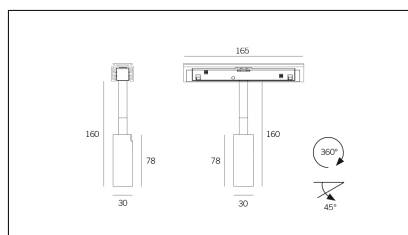

# MACROLUX

Article code	Article	Colour	Watt (W)	Light Temperature (°K)	Beam angle (°)
139.0078.00.03.2	MINI/OUT/26°-2 5W DALI	Black (2)	5	3000	26
139.0078.00.03.2700.2	MINI/OUT/26°-2 5W 2700°K DALI	Black (2)	5	2700	26
139.0078.00.03.4000.2	*mini	Black (2)	5	4000	26
139.0078.00.2	MINI/OUT/26°-2 5W	Black (2)	5	3000	26
139.0078.00.2700.2	MINI/OUT/26°-2 5W 2700°K	Black (2)	5	2700	26
139.0078.00.4000.2	*mini	Black (2)	5	4000	26

Article code	Article	Colour	Watt (W)	Light Temperature (°K)	Beam angle (°)
139.0078.00.03.2700.4	*mini	White (4)	5	2700	26
139.0078.00.03.4	MINI/OUT/26°-4 5W DALI	White (4)	5	3000	26
139.0078.00.03.4000.4	*mini	White (4)	5	4000	26
139.0078.00.2700.4	*mini	White (4)	5	2700	26
139.0078.00.4	MINI/OUT/26°-4 5W	White (4)	5	3000	26
139.0078.00.4000.4	*mini	White (4)	5	4000	26

Article code	Article	Colour	Watt (W)	Light Temperature (°K)	Beam angle (°)
139.0078.00.03.2700.96	MINI/OUT/26°-96 5W 2700°K DALI	Bronze (96)	5	2700	26
139.0078.00.03.4000.96	*mini	Bronze (96)	5	4000	26
139.0078.00.03.96	MINI/OUT/26°-96 5W DALI	Bronze (96)	5	3000	26
139.0078.00.2700.96	MINI/OUT/26°-96 5W 2700°K	Bronze (96)	5	2700	26
139.0078.00.4000.96	*mini	Bronze (96)	5	4000	26
139.0078.00.96	MINI/OUT/26°-96 5W	Bronze (96)	5	3000	26