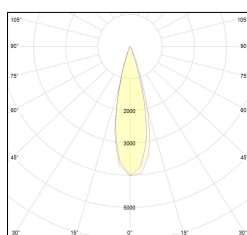

MACROLUX

Article code	Article	Colour	Watt (W)	Light Temperature (°K)	Beam angle (°)
139.0078.00.03.2	MINI/OUT/26°-2 5W DALI	Black (2)	5	3000	26
139.0078.00.03.2700.2	MINI/OUT/26°-2 5W 2700°K DALI	Black (2)	5	2700	26
139.0078.00.03.4000.2	*mini	Black (2)	5	4000	26
139.0078.00.2	MINI/OUT/26°-2 5W	Black (2)	5	3000	26
139.0078.00.2700.2	MINI/OUT/26°-2 5W 2700°K	Black (2)	5	2700	26
139.0078.00.4000.2	*mini	Black (2)	5	4000	26

Article code	Article	Colour	Watt (W)	Light Temperature (°K)	Beam angle (°)
139.0078.00.03.2700.4	*mini	White (4)	5	2700	26
139.0078.00.03.4	MINI/OUT/26°-4 5W DALI	White (4)	5	3000	26
139.0078.00.03.4000.4	*mini	White (4)	5	4000	26
139.0078.00.2700.4	*mini	White (4)	5	2700	26
139.0078.00.4	MINI/OUT/26°-4 5W	White (4)	5	3000	26
139.0078.00.4000.4	*mini	White (4)	5	4000	26

Article code	Article	Colour	Watt (W)	Light Temperature (°K)	Beam angle (°)
139.0078.00.03.2700.96	MINI/OUT/26°-96 5W 2700°K DALI	Bronze (96)	5	2700	26
139.0078.00.03.4000.96	*mini	Bronze (96)	5	4000	26
139.0078.00.03.96	MINI/OUT/26°-96 5W DALI	Bronze (96)	5	3000	26
139.0078.00.2700.96	MINI/OUT/26°-96 5W 2700°K	Bronze (96)	5	2700	26
139.0078.00.4000.96	*mini	Bronze (96)	5	4000	26
139.0078.00.96	MINI/OUT/26°-96 5W	Bronze (96)	5	3000	26