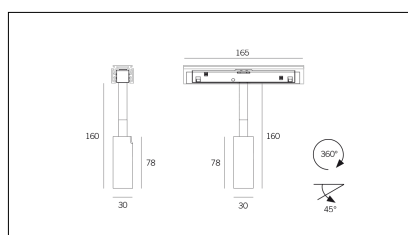

MACROLUX

Article code	Article	Colour	Watt (W)	Light Temperature (°K)	Beam angle (°)
139.0078.00.03.2	MINI/OUT/26°-2 5W DALI	Black (2)	5	3000	26
139.0078.00.03.2700.2	MINI/OUT/26°-2 5W 2700°K DALI	Black (2)	5	2700	26
139.0078.00.03.4000.2	*mini	Black (2)	5	4000	26
139.0078.00.2	MINI/OUT/26°-2 5W	Black (2)	5	3000	26
139.0078.00.2700.2	MINI/OUT/26°-2 5W 2700°K	Black (2)	5	2700	26
139.0078.00.4000.2	*mini	Black (2)	5	4000	26

Article code	Article	Colour	Watt (W)	Light Temperature (°K)	Beam angle (°)
139.0078.00.03.2700.4	*mini	White (4)	5	2700	26
139.0078.00.03.4	MINI/OUT/26°-4 5W DALI	White (4)	5	3000	26
139.0078.00.03.4000.4	*mini	White (4)	5	4000	26
139.0078.00.2700.4	*mini	White (4)	5	2700	26
139.0078.00.4	MINI/OUT/26°-4 5W	White (4)	5	3000	26
139.0078.00.4000.4	*mini	White (4)	5	4000	26

Article code	Article	Colour	Watt (W)	Light Temperature (°K)	Beam angle (°)
139.0078.00.03.2700.96	MINI/OUT/26°-96 5W 2700°K DALI	Bronze (96)	5	2700	26
139.0078.00.03.4000.96	*mini	Bronze (96)	5	4000	26
139.0078.00.03.96	MINI/OUT/26°-96 5W DALI	Bronze (96)	5	3000	26
139.0078.00.2700.96	MINI/OUT/26°-96 5W 2700°K	Bronze (96)	5	2700	26
139.0078.00.4000.96	*mini	Bronze (96)	5	4000	26
139.0078.00.96	MINI/OUT/26°-96 5W	Bronze (96)	5	3000	26