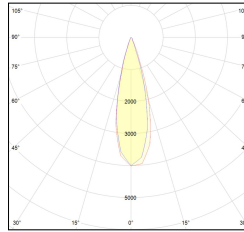

MACROLUX

Article code	Article	Colour	Watt (W)	Light Temperature (°K)	Beam angle (°)
139.0078.00.03.2	MINI/OUT/26°-2 5W DALI	Black (2)	5	3000	26
139.0078.00.03.2700.2	MINI/OUT/26°-2 5W 2700°K DALI	Black (2)	5	2700	26
139.0078.00.03.4000.2	*mini	Black (2)	5	4000	26
139.0078.00.2	MINI/OUT/26°-2 5W	Black (2)	5	3000	26
139.0078.00.2700.2	MINI/OUT/26°-2 5W 2700°K	Black (2)	5	2700	26
139.0078.00.4000.2	*mini	Black (2)	5	4000	26

Article code	Article	Colour	Watt (W)	Light Temperature (°K)	Beam angle (°)
139.0078.00.03.2700.4	*mini	White (4)	5	2700	26
139.0078.00.03.4	MINI/OUT/26°-4 5W DALI	White (4)	5	3000	26
139.0078.00.03.4000.4	*mini	White (4)	5	4000	26
139.0078.00.2700.4	*mini	White (4)	5	2700	26
139.0078.00.4	MINI/OUT/26°-4 5W	White (4)	5	3000	26
139.0078.00.4000.4	*mini	White (4)	5	4000	26

Article code	Article	Colour	Watt (W)	Light Temperature (°K)	Beam angle (°)
139.0078.00.03.2700.96	MINI/OUT/26°-96 5W 2700°K DALI	Bronze (96)	5	2700	26
139.0078.00.03.4000.96	*mini	Bronze (96)	5	4000	26
139.0078.00.03.96	MINI/OUT/26°-96 5W DALI	Bronze (96)	5	3000	26
139.0078.00.2700.96	MINI/OUT/26°-96 5W 2700°K	Bronze (96)	5	2700	26
139.0078.00.4000.96	*mini	Bronze (96)	5	4000	26
139.0078.00.96	MINI/OUT/26°-96 5W	Bronze (96)	5	3000	26