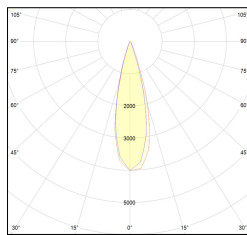

MACROLUX

Article code	Article	Colour	Watt (W)	Light Temperature (°K)	Beam angle (°)
139.0078.00.03.2	MINI/OUT/26°-2 5W DALI	Black (2)	5	3000	26
139.0078.00.03.2700.2	MINI/OUT/26°-2 5W 2700°K DALI	Black (2)	5	2700	26
139.0078.00.03.4000.2	*mini	Black (2)	5	4000	26
139.0078.00.2	MINI/OUT/26°-2 5W	Black (2)	5	3000	26
139.0078.00.2700.2	MINI/OUT/26°-2 5W 2700°K	Black (2)	5	2700	26
139.0078.00.4000.2	*mini	Black (2)	5	4000	26

Article code	Article	Colour	Watt (W)	Light Temperature (°K)	Beam angle (°)
139.0078.00.03.2700.4	*mini	White (4)	5	2700	26
139.0078.00.03.4	MINI/OUT/26°-4 5W DALI	White (4)	5	3000	26
139.0078.00.03.4000.4	*mini	White (4)	5	4000	26
139.0078.00.2700.4	*mini	White (4)	5	2700	26
139.0078.00.4	MINI/OUT/26°-4 5W	White (4)	5	3000	26
139.0078.00.4000.4	*mini	White (4)	5	4000	26

Article code	Article	Colour	Watt (W)	Light Temperature (°K)	Beam angle (°)
139.0078.00.03.2700.96	MINI/OUT/26°-96 5W 2700°K DALI	Bronze (96)	5	2700	26
139.0078.00.03.4000.96	*mini	Bronze (96)	5	4000	26
139.0078.00.03.96	MINI/OUT/26°-96 5W DALI	Bronze (96)	5	3000	26
139.0078.00.2700.96	MINI/OUT/26°-96 5W 2700°K	Bronze (96)	5	2700	26
139.0078.00.4000.96	*mini	Bronze (96)	5	4000	26
139.0078.00.96	MINI/OUT/26°-96 5W	Bronze (96)	5	3000	26