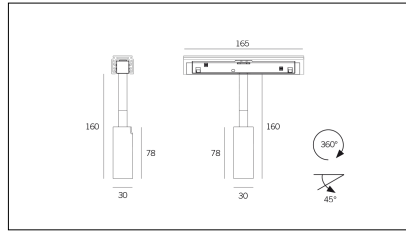

MACROLUX

Article code	Article	Colour	Watt (W)	Light Temperature (°K)	Beam angle (°)
139.0078.00.03.2	MINI/OUT/26°-2 5W DALI	Black (2)	5	3000	26
139.0078.00.03.2700.2	MINI/OUT/26°-2 5W 2700°K DALI	Black (2)	5	2700	26
139.0078.00.03.4000.2	*mini	Black (2)	5	4000	26
139.0078.00.2	MINI/OUT/26°-2 5W	Black (2)	5	3000	26
139.0078.00.2700.2	MINI/OUT/26°-2 5W 2700°K	Black (2)	5	2700	26
139.0078.00.4000.2	*mini	Black (2)	5	4000	26

Article code	Article	Colour	Watt (W)	Light Temperature (°K)	Beam angle (°)
139.0078.00.03.2700.4	*mini	White (4)	5	2700	26
139.0078.00.03.4	MINI/OUT/26°-4 5W DALI	White (4)	5	3000	26
139.0078.00.03.4000.4	*mini	White (4)	5	4000	26
139.0078.00.2700.4	*mini	White (4)	5	2700	26
139.0078.00.4	MINI/OUT/26°-4 5W	White (4)	5	3000	26
139.0078.00.4000.4	*mini	White (4)	5	4000	26

Article code	Article	Colour	Watt (W)	Light Temperature (°K)	Beam angle (°)
139.0078.00.03.2700.96	MINI/OUT/26°-96 5W 2700°K DALI	Bronze (96)	5	2700	26
139.0078.00.03.4000.96	*mini	Bronze (96)	5	4000	26
139.0078.00.03.96	MINI/OUT/26°-96 5W DALI	Bronze (96)	5	3000	26
139.0078.00.2700.96	MINI/OUT/26°-96 5W 2700°K	Bronze (96)	5	2700	26
139.0078.00.4000.96	*mini	Bronze (96)	5	4000	26
139.0078.00.96	MINI/OUT/26°-96 5W	Bronze (96)	5	3000	26