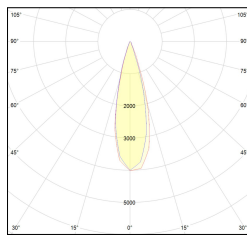

# MACROLUX

Article code	Article	Colour	Watt (W)	Light Temperature (°K)	Beam angle (°)
139.0078.00.03.2	MINI/OUT/26°-2 5W DALI	Black (2)	5	3000	26
139.0078.00.03.2700.2	MINI/OUT/26°-2 5W 2700°K DALI	Black (2)	5	2700	26
139.0078.00.03.4000.2	*mini	Black (2)	5	4000	26
139.0078.00.2	MINI/OUT/26°-2 5W	Black (2)	5	3000	26
139.0078.00.2700.2	MINI/OUT/26°-2 5W 2700°K	Black (2)	5	2700	26
139.0078.00.4000.2	*mini	Black (2)	5	4000	26

Article code	Article	Colour	Watt (W)	Light Temperature (°K)	Beam angle (°)
139.0078.00.03.2700.4	*mini	White (4)	5	2700	26
139.0078.00.03.4	MINI/OUT/26°-4 5W DALI	White (4)	5	3000	26
139.0078.00.03.4000.4	*mini	White (4)	5	4000	26
139.0078.00.2700.4	*mini	White (4)	5	2700	26
139.0078.00.4	MINI/OUT/26°-4 5W	White (4)	5	3000	26
139.0078.00.4000.4	*mini	White (4)	5	4000	26

Article code	Article	Colour	Watt (W)	Light Temperature (°K)	Beam angle (°)
139.0078.00.03.2700.96	MINI/OUT/26°-96 5W 2700°K DALI	Bronze (96)	5	2700	26
139.0078.00.03.4000.96	*mini	Bronze (96)	5	4000	26
139.0078.00.03.96	MINI/OUT/26°-96 5W DALI	Bronze (96)	5	3000	26
139.0078.00.2700.96	MINI/OUT/26°-96 5W 2700°K	Bronze (96)	5	2700	26
139.0078.00.4000.96	*mini	Bronze (96)	5	4000	26
139.0078.00.96	MINI/OUT/26°-96 5W	Bronze (96)	5	3000	26