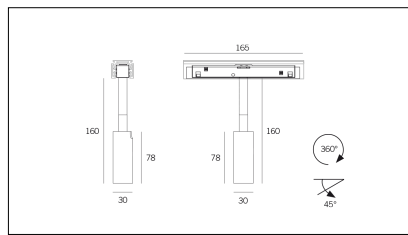

# MACROLUX

Article code	Article	Colour	Watt (W)	Light Temperature (°K)	Beam angle (°)
139.0078.00.03.2	MINI/OUT/26°-2 5W DALI	Black (2)	5	3000	26
139.0078.00.03.2700.2	MINI/OUT/26°-2 5W 2700°K DALI	Black (2)	5	2700	26
139.0078.00.03.4000.2	*mini	Black (2)	5	4000	26
139.0078.00.2	MINI/OUT/26°-2 5W	Black (2)	5	3000	26
139.0078.00.2700.2	MINI/OUT/26°-2 5W 2700°K	Black (2)	5	2700	26
139.0078.00.4000.2	*mini	Black (2)	5	4000	26

Article code	Article	Colour	Watt (W)	Light Temperature (°K)	Beam angle (°)
139.0078.00.03.2700.4	*mini	White (4)	5	2700	26
139.0078.00.03.4	MINI/OUT/26°-4 5W DALI	White (4)	5	3000	26
139.0078.00.03.4000.4	*mini	White (4)	5	4000	26
139.0078.00.2700.4	*mini	White (4)	5	2700	26
139.0078.00.4	MINI/OUT/26°-4 5W	White (4)	5	3000	26
139.0078.00.4000.4	*mini	White (4)	5	4000	26

Article code	Article	Colour	Watt (W)	Light Temperature (°K)	Beam angle (°)
139.0078.00.03.2700.96	MINI/OUT/26°-96 5W 2700°K DALI	Bronze (96)	5	2700	26
139.0078.00.03.4000.96	*mini	Bronze (96)	5	4000	26
139.0078.00.03.96	MINI/OUT/26°-96 5W DALI	Bronze (96)	5	3000	26
139.0078.00.2700.96	MINI/OUT/26°-96 5W 2700°K	Bronze (96)	5	2700	26
139.0078.00.4000.96	*mini	Bronze (96)	5	4000	26
139.0078.00.96	MINI/OUT/26°-96 5W	Bronze (96)	5	3000	26