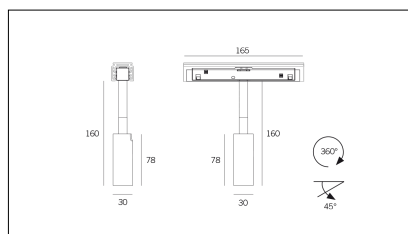

MACROLUX

Article code	Article	Colour	Watt (W)	Light Temperature (°K)	Beam angle (°)
139.0078.00.03.2	MINI/OUT/26°-2 5W DALI	Black (2)	5	3000	26
139.0078.00.03.2700.2	MINI/OUT/26°-2 5W 2700°K DALI	Black (2)	5	2700	26
139.0078.00.03.4000.2	*mini	Black (2)	5	4000	26
139.0078.00.2	MINI/OUT/26°-2 5W	Black (2)	5	3000	26
139.0078.00.2700.2	MINI/OUT/26°-2 5W 2700°K	Black (2)	5	2700	26
139.0078.00.4000.2	*mini	Black (2)	5	4000	26

Article code	Article	Colour	Watt (W)	Light Temperature (°K)	Beam angle (°)
139.0078.00.03.2700.4	*mini	White (4)	5	2700	26
139.0078.00.03.4	MINI/OUT/26°-4 5W DALI	White (4)	5	3000	26
139.0078.00.03.4000.4	*mini	White (4)	5	4000	26
139.0078.00.2700.4	*mini	White (4)	5	2700	26
139.0078.00.4	MINI/OUT/26°-4 5W	White (4)	5	3000	26
139.0078.00.4000.4	*mini	White (4)	5	4000	26

Article code	Article	Colour	Watt (W)	Light Temperature (°K)	Beam angle (°)
139.0078.00.03.2700.96	MINI/OUT/26°-96 5W 2700°K DALI	Bronze (96)	5	2700	26
139.0078.00.03.4000.96	*mini	Bronze (96)	5	4000	26
139.0078.00.03.96	MINI/OUT/26°-96 5W DALI	Bronze (96)	5	3000	26
139.0078.00.2700.96	MINI/OUT/26°-96 5W 2700°K	Bronze (96)	5	2700	26
139.0078.00.4000.96	*mini	Bronze (96)	5	4000	26
139.0078.00.96	MINI/OUT/26°-96 5W	Bronze (96)	5	3000	26