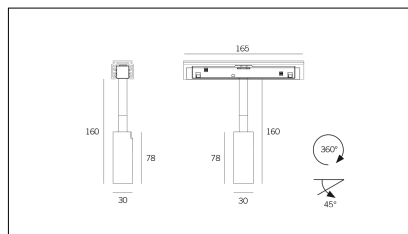

# MACROLUX

Article code	Article	Colour	Watt (W)	Light Temperature (°K)	Beam angle (°)
139.0078.00.03.2	MINI/OUT/26°-2 5W DALI	Black (2)	5	3000	26
139.0078.00.03.2700.2	MINI/OUT/26°-2 5W 2700°K DALI	Black (2)	5	2700	26
139.0078.00.03.4000.2	*mini	Black (2)	5	4000	26
139.0078.00.2	MINI/OUT/26°-2 5W	Black (2)	5	3000	26
139.0078.00.2700.2	MINI/OUT/26°-2 5W 2700°K	Black (2)	5	2700	26
139.0078.00.4000.2	*mini	Black (2)	5	4000	26

Article code	Article	Colour	Watt (W)	Light Temperature (°K)	Beam angle (°)
139.0078.00.03.2700.4	*mini	White (4)	5	2700	26
139.0078.00.03.4	MINI/OUT/26°-4 5W DALI	White (4)	5	3000	26
139.0078.00.03.4000.4	*mini	White (4)	5	4000	26
139.0078.00.2700.4	*mini	White (4)	5	2700	26
139.0078.00.4	MINI/OUT/26°-4 5W	White (4)	5	3000	26
139.0078.00.4000.4	*mini	White (4)	5	4000	26

Article code	Article	Colour	Watt (W)	Light Temperature (°K)	Beam angle (°)
139.0078.00.03.2700.96	MINI/OUT/26°-96 5W 2700°K DALI	Bronze (96)	5	2700	26
139.0078.00.03.4000.96	*mini	Bronze (96)	5	4000	26
139.0078.00.03.96	MINI/OUT/26°-96 5W DALI	Bronze (96)	5	3000	26
139.0078.00.2700.96	MINI/OUT/26°-96 5W 2700°K	Bronze (96)	5	2700	26
139.0078.00.4000.96	*mini	Bronze (96)	5	4000	26
139.0078.00.96	MINI/OUT/26°-96 5W	Bronze (96)	5	3000	26