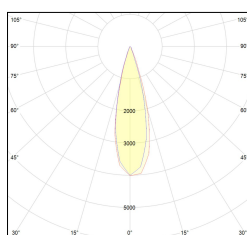

# MACROLUX

Article code	Article	Colour	Watt (W)	Light Temperature (°K)	Beam angle (°)
139.0078.00.03.2	MINI/OUT/26°-2 5W DALI	Black (2)	5	3000	26
139.0078.00.03.2700.2	MINI/OUT/26°-2 5W 2700°K DALI	Black (2)	5	2700	26
139.0078.00.03.4000.2	*mini	Black (2)	5	4000	26
139.0078.00.2	MINI/OUT/26°-2 5W	Black (2)	5	3000	26
139.0078.00.2700.2	MINI/OUT/26°-2 5W 2700°K	Black (2)	5	2700	26
139.0078.00.4000.2	*mini	Black (2)	5	4000	26

Article code	Article	Colour	Watt (W)	Light Temperature (°K)	Beam angle (°)
139.0078.00.03.2700.4	*mini	White (4)	5	2700	26
139.0078.00.03.4	MINI/OUT/26°-4 5W DALI	White (4)	5	3000	26
139.0078.00.03.4000.4	*mini	White (4)	5	4000	26
139.0078.00.2700.4	*mini	White (4)	5	2700	26
139.0078.00.4	MINI/OUT/26°-4 5W	White (4)	5	3000	26
139.0078.00.4000.4	*mini	White (4)	5	4000	26

Article code	Article	Colour	Watt (W)	Light Temperature (°K)	Beam angle (°)
139.0078.00.03.2700.96	MINI/OUT/26°-96 5W 2700°K DALI	Bronze (96)	5	2700	26
139.0078.00.03.4000.96	*mini	Bronze (96)	5	4000	26
139.0078.00.03.96	MINI/OUT/26°-96 5W DALI	Bronze (96)	5	3000	26
139.0078.00.2700.96	MINI/OUT/26°-96 5W 2700°K	Bronze (96)	5	2700	26
139.0078.00.4000.96	*mini	Bronze (96)	5	4000	26
139.0078.00.96	MINI/OUT/26°-96 5W	Bronze (96)	5	3000	26