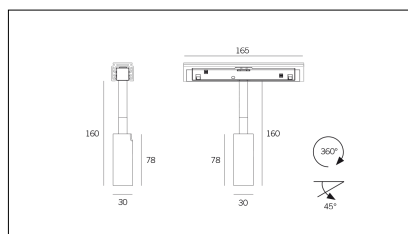

# MACROLUX

Article code	Article	Colour	Watt (W)	Light Temperature (°K)	Beam angle (°)
139.0078.00.03.2	MINI/OUT/26°-2 5W DALI	Black (2)	5	3000	26
139.0078.00.03.2700.2	MINI/OUT/26°-2 5W 2700°K DALI	Black (2)	5	2700	26
139.0078.00.03.4000.2	*mini	Black (2)	5	4000	26
139.0078.00.2	MINI/OUT/26°-2 5W	Black (2)	5	3000	26
139.0078.00.2700.2	MINI/OUT/26°-2 5W 2700°K	Black (2)	5	2700	26
139.0078.00.4000.2	*mini	Black (2)	5	4000	26

Article code	Article	Colour	Watt (W)	Light Temperature (°K)	Beam angle (°)
139.0078.00.03.2700.4	*mini	White (4)	5	2700	26
139.0078.00.03.4	MINI/OUT/26°-4 5W DALI	White (4)	5	3000	26
139.0078.00.03.4000.4	*mini	White (4)	5	4000	26
139.0078.00.2700.4	*mini	White (4)	5	2700	26
139.0078.00.4	MINI/OUT/26°-4 5W	White (4)	5	3000	26
139.0078.00.4000.4	*mini	White (4)	5	4000	26

Article code	Article	Colour	Watt (W)	Light Temperature (°K)	Beam angle (°)
139.0078.00.03.2700.96	MINI/OUT/26°-96 5W 2700°K DALI	Bronze (96)	5	2700	26
139.0078.00.03.4000.96	*mini	Bronze (96)	5	4000	26
139.0078.00.03.96	MINI/OUT/26°-96 5W DALI	Bronze (96)	5	3000	26
139.0078.00.2700.96	MINI/OUT/26°-96 5W 2700°K	Bronze (96)	5	2700	26
139.0078.00.4000.96	*mini	Bronze (96)	5	4000	26
139.0078.00.96	MINI/OUT/26°-96 5W	Bronze (96)	5	3000	26