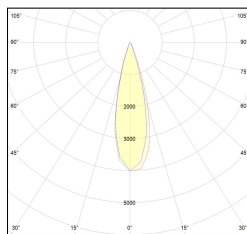

# MACROLUX

Article code	Article	Colour	Watt (W)	Light Temperature (°K)	Beam angle (°)
139.0078.00.03.2	MINI/OUT/26°-2 5W DALI	Black (2)	5	3000	26
139.0078.00.03.2700.2	MINI/OUT/26°-2 5W 2700°K DALI	Black (2)	5	2700	26
139.0078.00.03.4000.2	*mini	Black (2)	5	4000	26
139.0078.00.2	MINI/OUT/26°-2 5W	Black (2)	5	3000	26
139.0078.00.2700.2	MINI/OUT/26°-2 5W 2700°K	Black (2)	5	2700	26
139.0078.00.4000.2	*mini	Black (2)	5	4000	26

Article code	Article	Colour	Watt (W)	Light Temperature (°K)	Beam angle (°)
139.0078.00.03.2700.4	*mini	White (4)	5	2700	26
139.0078.00.03.4	MINI/OUT/26°-4 5W DALI	White (4)	5	3000	26
139.0078.00.03.4000.4	*mini	White (4)	5	4000	26
139.0078.00.2700.4	*mini	White (4)	5	2700	26
139.0078.00.4	MINI/OUT/26°-4 5W	White (4)	5	3000	26
139.0078.00.4000.4	*mini	White (4)	5	4000	26

Article code	Article	Colour	Watt (W)	Light Temperature (°K)	Beam angle (°)
139.0078.00.03.2700.96	MINI/OUT/26°-96 5W 2700°K DALI	Bronze (96)	5	2700	26
139.0078.00.03.4000.96	*mini	Bronze (96)	5	4000	26
139.0078.00.03.96	MINI/OUT/26°-96 5W DALI	Bronze (96)	5	3000	26
139.0078.00.2700.96	MINI/OUT/26°-96 5W 2700°K	Bronze (96)	5	2700	26
139.0078.00.4000.96	*mini	Bronze (96)	5	4000	26
139.0078.00.96	MINI/OUT/26°-96 5W	Bronze (96)	5	3000	26