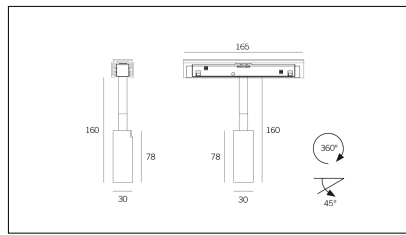

MACROLUX

Article code	Article	Colour	Watt (W)	Light Temperature (°K)	Beam angle (°)
139.0078.00.03.2	MINI/OUT/26°-2 5W DALI	Black (2)	5	3000	26
139.0078.00.03.2700.2	MINI/OUT/26°-2 5W 2700°K DALI	Black (2)	5	2700	26
139.0078.00.03.4000.2	*mini	Black (2)	5	4000	26
139.0078.00.2	MINI/OUT/26°-2 5W	Black (2)	5	3000	26
139.0078.00.2700.2	MINI/OUT/26°-2 5W 2700°K	Black (2)	5	2700	26
139.0078.00.4000.2	*mini	Black (2)	5	4000	26

Article code	Article	Colour	Watt (W)	Light Temperature (°K)	Beam angle (°)
139.0078.00.03.2700.4	*mini	White (4)	5	2700	26
139.0078.00.03.4	MINI/OUT/26°-4 5W DALI	White (4)	5	3000	26
139.0078.00.03.4000.4	*mini	White (4)	5	4000	26
139.0078.00.2700.4	*mini	White (4)	5	2700	26
139.0078.00.4	MINI/OUT/26°-4 5W	White (4)	5	3000	26
139.0078.00.4000.4	*mini	White (4)	5	4000	26

Article code	Article	Colour	Watt (W)	Light Temperature (°K)	Beam angle (°)
139.0078.00.03.2700.96	MINI/OUT/26°-96 5W 2700°K DALI	Bronze (96)	5	2700	26
139.0078.00.03.4000.96	*mini	Bronze (96)	5	4000	26
139.0078.00.03.96	MINI/OUT/26°-96 5W DALI	Bronze (96)	5	3000	26
139.0078.00.2700.96	MINI/OUT/26°-96 5W 2700°K	Bronze (96)	5	2700	26
139.0078.00.4000.96	*mini	Bronze (96)	5	4000	26
139.0078.00.96	MINI/OUT/26°-96 5W	Bronze (96)	5	3000	26