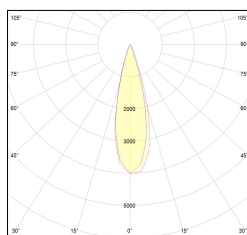

# MACROLUX

Article code	Article	Colour	Watt (W)	Light Temperature (°K)	Beam angle (°)
139.0078.00.03.2	MINI/OUT/26°-2 5W DALI	Black (2)	5	3000	26
139.0078.00.03.2700.2	MINI/OUT/26°-2 5W 2700°K DALI	Black (2)	5	2700	26
139.0078.00.03.4000.2	*mini	Black (2)	5	4000	26
139.0078.00.2	MINI/OUT/26°-2 5W	Black (2)	5	3000	26
139.0078.00.2700.2	MINI/OUT/26°-2 5W 2700°K	Black (2)	5	2700	26
139.0078.00.4000.2	*mini	Black (2)	5	4000	26

Article code	Article	Colour	Watt (W)	Light Temperature (°K)	Beam angle (°)
139.0078.00.03.2700.4	*mini	White (4)	5	2700	26
139.0078.00.03.4	MINI/OUT/26°-4 5W DALI	White (4)	5	3000	26
139.0078.00.03.4000.4	*mini	White (4)	5	4000	26
139.0078.00.2700.4	*mini	White (4)	5	2700	26
139.0078.00.4	MINI/OUT/26°-4 5W	White (4)	5	3000	26
139.0078.00.4000.4	*mini	White (4)	5	4000	26

Article code	Article	Colour	Watt (W)	Light Temperature (°K)	Beam angle (°)
139.0078.00.03.2700.96	MINI/OUT/26°-96 5W 2700°K DALI	Bronze (96)	5	2700	26
139.0078.00.03.4000.96	*mini	Bronze (96)	5	4000	26
139.0078.00.03.96	MINI/OUT/26°-96 5W DALI	Bronze (96)	5	3000	26
139.0078.00.2700.96	MINI/OUT/26°-96 5W 2700°K	Bronze (96)	5	2700	26
139.0078.00.4000.96	*mini	Bronze (96)	5	4000	26
139.0078.00.96	MINI/OUT/26°-96 5W	Bronze (96)	5	3000	26