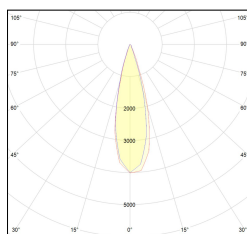

MACROLUX

Article code	Article	Colour	Watt (W)	Light Temperature (°K)	Beam angle (°)
139.0078.00.03.2	MINI/OUT/26°-2 5W DALI	Black (2)	5	3000	26
139.0078.00.03.2700.2	MINI/OUT/26°-2 5W 2700°K DALI	Black (2)	5	2700	26
139.0078.00.03.4000.2	*mini	Black (2)	5	4000	26
139.0078.00.2	MINI/OUT/26°-2 5W	Black (2)	5	3000	26
139.0078.00.2700.2	MINI/OUT/26°-2 5W 2700°K	Black (2)	5	2700	26
139.0078.00.4000.2	*mini	Black (2)	5	4000	26

Article code	Article	Colour	Watt (W)	Light Temperature (°K)	Beam angle (°)
139.0078.00.03.2700.4	*mini	White (4)	5	2700	26
139.0078.00.03.4	MINI/OUT/26°-4 5W DALI	White (4)	5	3000	26
139.0078.00.03.4000.4	*mini	White (4)	5	4000	26
139.0078.00.2700.4	*mini	White (4)	5	2700	26
139.0078.00.4	MINI/OUT/26°-4 5W	White (4)	5	3000	26
139.0078.00.4000.4	*mini	White (4)	5	4000	26

Article code	Article	Colour	Watt (W)	Light Temperature (°K)	Beam angle (°)
139.0078.00.03.2700.96	MINI/OUT/26°-96 5W 2700°K DALI	Bronze (96)	5	2700	26
139.0078.00.03.4000.96	*mini	Bronze (96)	5	4000	26
139.0078.00.03.96	MINI/OUT/26°-96 5W DALI	Bronze (96)	5	3000	26
139.0078.00.2700.96	MINI/OUT/26°-96 5W 2700°K	Bronze (96)	5	2700	26
139.0078.00.4000.96	*mini	Bronze (96)	5	4000	26
139.0078.00.96	MINI/OUT/26°-96 5W	Bronze (96)	5	3000	26