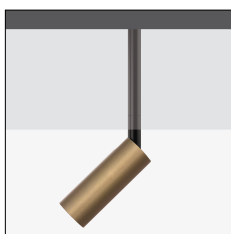

MACROLUX

Article code	Article	Colour	Watt (W)	Light Temperature (°K)	Beam angle (°)
139.0078.00.03.2	MINI/OUT/26°-2 5W DALI	Black (2)	5	3000	26
139.0078.00.03.2700.2	MINI/OUT/26°-2 5W 2700°K DALI	Black (2)	5	2700	26
139.0078.00.03.4000.2	*mini	Black (2)	5	4000	26
139.0078.00.2	MINI/OUT/26°-2 5W	Black (2)	5	3000	26
139.0078.00.2700.2	MINI/OUT/26°-2 5W 2700°K	Black (2)	5	2700	26
139.0078.00.4000.2	*mini	Black (2)	5	4000	26

Article code	Article	Colour	Watt (W)	Light Temperature (°K)	Beam angle (°)
139.0078.00.03.2700.4	*mini	White (4)	5	2700	26
139.0078.00.03.4	MINI/OUT/26°-4 5W DALI	White (4)	5	3000	26
139.0078.00.03.4000.4	*mini	White (4)	5	4000	26
139.0078.00.2700.4	*mini	White (4)	5	2700	26
139.0078.00.4	MINI/OUT/26°-4 5W	White (4)	5	3000	26
139.0078.00.4000.4	*mini	White (4)	5	4000	26

Article code	Article	Colour	Watt (W)	Light Temperature (°K)	Beam angle (°)
139.0078.00.03.2700.96	MINI/OUT/26°-96 5W 2700°K DALI	Bronze (96)	5	2700	26
139.0078.00.03.4000.96	*mini	Bronze (96)	5	4000	26
139.0078.00.03.96	MINI/OUT/26°-96 5W DALI	Bronze (96)	5	3000	26
139.0078.00.2700.96	MINI/OUT/26°-96 5W 2700°K	Bronze (96)	5	2700	26
139.0078.00.4000.96	*mini	Bronze (96)	5	4000	26
139.0078.00.96	MINI/OUT/26°-96 5W	Bronze (96)	5	3000	26