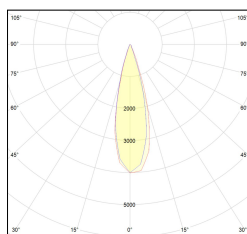

# MACROLUX

Article code	Article	Colour	Watt (W)	Light Temperature (°K)	Beam angle (°)
139.0078.00.03.2	MINI/OUT/26°-2 5W DALI	Black (2)	5	3000	26
139.0078.00.03.2700.2	MINI/OUT/26°-2 5W 2700°K DALI	Black (2)	5	2700	26
139.0078.00.03.4000.2	*mini	Black (2)	5	4000	26
139.0078.00.2	MINI/OUT/26°-2 5W	Black (2)	5	3000	26
139.0078.00.2700.2	MINI/OUT/26°-2 5W 2700°K	Black (2)	5	2700	26
139.0078.00.4000.2	*mini	Black (2)	5	4000	26

Article code	Article	Colour	Watt (W)	Light Temperature (°K)	Beam angle (°)
139.0078.00.03.2700.4	*mini	White (4)	5	2700	26
139.0078.00.03.4	MINI/OUT/26°-4 5W DALI	White (4)	5	3000	26
139.0078.00.03.4000.4	*mini	White (4)	5	4000	26
139.0078.00.2700.4	*mini	White (4)	5	2700	26
139.0078.00.4	MINI/OUT/26°-4 5W	White (4)	5	3000	26
139.0078.00.4000.4	*mini	White (4)	5	4000	26

Article code	Article	Colour	Watt (W)	Light Temperature (°K)	Beam angle (°)
139.0078.00.03.2700.96	MINI/OUT/26°-96 5W 2700°K DALI	Bronze (96)	5	2700	26
139.0078.00.03.4000.96	*mini	Bronze (96)	5	4000	26
139.0078.00.03.96	MINI/OUT/26°-96 5W DALI	Bronze (96)	5	3000	26
139.0078.00.2700.96	MINI/OUT/26°-96 5W 2700°K	Bronze (96)	5	2700	26
139.0078.00.4000.96	*mini	Bronze (96)	5	4000	26
139.0078.00.96	MINI/OUT/26°-96 5W	Bronze (96)	5	3000	26