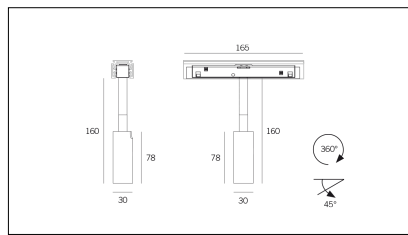

MACROLUX

Article code	Article	Colour	Watt (W)	Light Temperature (°K)	Beam angle (°)
139.0078.00.03.2	MINI/OUT/26°-2 5W DALI	Black (2)	5	3000	26
139.0078.00.03.2700.2	MINI/OUT/26°-2 5W 2700°K DALI	Black (2)	5	2700	26
139.0078.00.03.4000.2	*mini	Black (2)	5	4000	26
139.0078.00.2	MINI/OUT/26°-2 5W	Black (2)	5	3000	26
139.0078.00.2700.2	MINI/OUT/26°-2 5W 2700°K	Black (2)	5	2700	26
139.0078.00.4000.2	*mini	Black (2)	5	4000	26

Article code	Article	Colour	Watt (W)	Light Temperature (°K)	Beam angle (°)
139.0078.00.03.2700.4	*mini	White (4)	5	2700	26
139.0078.00.03.4	MINI/OUT/26°-4 5W DALI	White (4)	5	3000	26
139.0078.00.03.4000.4	*mini	White (4)	5	4000	26
139.0078.00.2700.4	*mini	White (4)	5	2700	26
139.0078.00.4	MINI/OUT/26°-4 5W	White (4)	5	3000	26
139.0078.00.4000.4	*mini	White (4)	5	4000	26

Article code	Article	Colour	Watt (W)	Light Temperature (°K)	Beam angle (°)
139.0078.00.03.2700.96	MINI/OUT/26°-96 5W 2700°K DALI	Bronze (96)	5	2700	26
139.0078.00.03.4000.96	*mini	Bronze (96)	5	4000	26
139.0078.00.03.96	MINI/OUT/26°-96 5W DALI	Bronze (96)	5	3000	26
139.0078.00.2700.96	MINI/OUT/26°-96 5W 2700°K	Bronze (96)	5	2700	26
139.0078.00.4000.96	*mini	Bronze (96)	5	4000	26
139.0078.00.96	MINI/OUT/26°-96 5W	Bronze (96)	5	3000	26