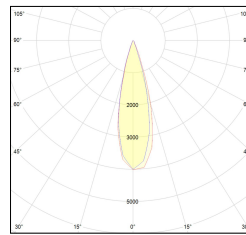

MACROLUX

Article code	Article	Colour	Watt (W)	Light Temperature (°K)	Beam angle (°)
139.0078.00.03.2	MINI/OUT/26°-2 5W DALI	Black (2)	5	3000	26
139.0078.00.03.2700.2	MINI/OUT/26°-2 5W 2700°K DALI	Black (2)	5	2700	26
139.0078.00.03.4000.2	*mini	Black (2)	5	4000	26
139.0078.00.2	MINI/OUT/26°-2 5W	Black (2)	5	3000	26
139.0078.00.2700.2	MINI/OUT/26°-2 5W 2700°K	Black (2)	5	2700	26
139.0078.00.4000.2	*mini	Black (2)	5	4000	26

Article code	Article	Colour	Watt (W)	Light Temperature (°K)	Beam angle (°)
139.0078.00.03.2700.4	*mini	White (4)	5	2700	26
139.0078.00.03.4	MINI/OUT/26°-4 5W DALI	White (4)	5	3000	26
139.0078.00.03.4000.4	*mini	White (4)	5	4000	26
139.0078.00.2700.4	*mini	White (4)	5	2700	26
139.0078.00.4	MINI/OUT/26°-4 5W	White (4)	5	3000	26
139.0078.00.4000.4	*mini	White (4)	5	4000	26

Article code	Article	Colour	Watt (W)	Light Temperature (°K)	Beam angle (°)
139.0078.00.03.2700.96	MINI/OUT/26°-96 5W 2700°K DALI	Bronze (96)	5	2700	26
139.0078.00.03.4000.96	*mini	Bronze (96)	5	4000	26
139.0078.00.03.96	MINI/OUT/26°-96 5W DALI	Bronze (96)	5	3000	26
139.0078.00.2700.96	MINI/OUT/26°-96 5W 2700°K	Bronze (96)	5	2700	26
139.0078.00.4000.96	*mini	Bronze (96)	5	4000	26
139.0078.00.96	MINI/OUT/26°-96 5W	Bronze (96)	5	3000	26