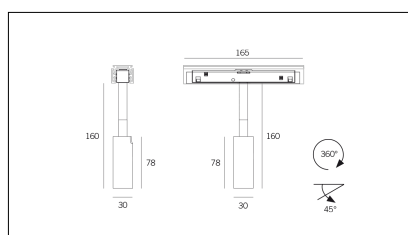

# MACROLUX

Article code	Article	Colour	Watt (W)	Light Temperature (°K)	Beam angle (°)
139.0078.00.03.2	MINI/OUT/26°-2 5W DALI	Black (2)	5	3000	26
139.0078.00.03.2700.2	MINI/OUT/26°-2 5W 2700°K DALI	Black (2)	5	2700	26
139.0078.00.03.4000.2	*mini	Black (2)	5	4000	26
139.0078.00.2	MINI/OUT/26°-2 5W	Black (2)	5	3000	26
139.0078.00.2700.2	MINI/OUT/26°-2 5W 2700°K	Black (2)	5	2700	26
139.0078.00.4000.2	*mini	Black (2)	5	4000	26

Article code	Article	Colour	Watt (W)	Light Temperature (°K)	Beam angle (°)
139.0078.00.03.2700.4	*mini	White (4)	5	2700	26
139.0078.00.03.4	MINI/OUT/26°-4 5W DALI	White (4)	5	3000	26
139.0078.00.03.4000.4	*mini	White (4)	5	4000	26
139.0078.00.2700.4	*mini	White (4)	5	2700	26
139.0078.00.4	MINI/OUT/26°-4 5W	White (4)	5	3000	26
139.0078.00.4000.4	*mini	White (4)	5	4000	26

Article code	Article	Colour	Watt (W)	Light Temperature (°K)	Beam angle (°)
139.0078.00.03.2700.96	MINI/OUT/26°-96 5W 2700°K DALI	Bronze (96)	5	2700	26
139.0078.00.03.4000.96	*mini	Bronze (96)	5	4000	26
139.0078.00.03.96	MINI/OUT/26°-96 5W DALI	Bronze (96)	5	3000	26
139.0078.00.2700.96	MINI/OUT/26°-96 5W 2700°K	Bronze (96)	5	2700	26
139.0078.00.4000.96	*mini	Bronze (96)	5	4000	26
139.0078.00.96	MINI/OUT/26°-96 5W	Bronze (96)	5	3000	26