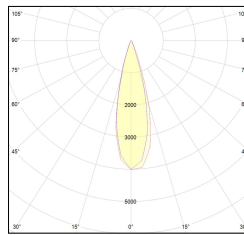

MACROLUX

Article code	Article	Colour	Watt (W)	Light Temperature (°K)	Beam angle (°)
139.0078.00.03.2	MINI/OUT/26°-2 5W DALI	Black (2)	5	3000	26
139.0078.00.03.2700.2	MINI/OUT/26°-2 5W 2700°K DALI	Black (2)	5	2700	26
139.0078.00.03.4000.2	*mini	Black (2)	5	4000	26
139.0078.00.2	MINI/OUT/26°-2 5W	Black (2)	5	3000	26
139.0078.00.2700.2	MINI/OUT/26°-2 5W 2700°K	Black (2)	5	2700	26
139.0078.00.4000.2	*mini	Black (2)	5	4000	26

Article code	Article	Colour	Watt (W)	Light Temperature (°K)	Beam angle (°)
139.0078.00.03.2700.4	*mini	White (4)	5	2700	26
139.0078.00.03.4	MINI/OUT/26°-4 5W DALI	White (4)	5	3000	26
139.0078.00.03.4000.4	*mini	White (4)	5	4000	26
139.0078.00.2700.4	*mini	White (4)	5	2700	26
139.0078.00.4	MINI/OUT/26°-4 5W	White (4)	5	3000	26
139.0078.00.4000.4	*mini	White (4)	5	4000	26

Article code	Article	Colour	Watt (W)	Light Temperature (°K)	Beam angle (°)
139.0078.00.03.2700.96	MINI/OUT/26°-96 5W 2700°K DALI	Bronze (96)	5	2700	26
139.0078.00.03.4000.96	*mini	Bronze (96)	5	4000	26
139.0078.00.03.96	MINI/OUT/26°-96 5W DALI	Bronze (96)	5	3000	26
139.0078.00.2700.96	MINI/OUT/26°-96 5W 2700°K	Bronze (96)	5	2700	26
139.0078.00.4000.96	*mini	Bronze (96)	5	4000	26
139.0078.00.96	MINI/OUT/26°-96 5W	Bronze (96)	5	3000	26