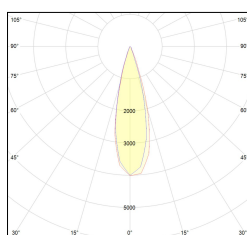

MACROLUX

Codice Articolo	Articolo	Colore	Potenza (W)	Temperatura Luce (°K)	Emissione (°)
139.0078.00.03.2	MINI/OUT/26°-2 5W DALI	Nero (2)	5	3000	26
139.0078.00.03.2700.2	MINI/OUT/26°-2 5W 2700°K DALI	Nero (2)	5	2700	26
139.0078.00.03.4000.2	*mini	Nero (2)	5	4000	26
139.0078.00.2	MINI/OUT/26°-2 5W	Nero (2)	5	3000	26
139.0078.00.2700.2	MINI/OUT/26°-2 5W 2700°K	Nero (2)	5	2700	26
139.0078.00.4000.2	*mini	Nero (2)	5	4000	26

Codice Articolo	Articolo	Colore	Potenza (W)	Temperatura Luce (°K)	Emissione (°)
139.0078.00.03.2700.4	*mini	Bianco (4)	5	2700	26
139.0078.00.03.4	MINI/OUT/26°-4 5W DALI	Bianco (4)	5	3000	26
139.0078.00.03.4000.4	*mini	Bianco (4)	5	4000	26
139.0078.00.2700.4	*mini	Bianco (4)	5	2700	26
139.0078.00.4	MINI/OUT/26°-4 5W	Bianco (4)	5	3000	26
139.0078.00.4000.4	*mini	Bianco (4)	5	4000	26