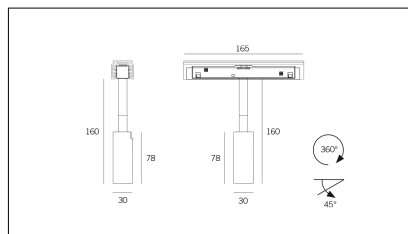

# MACROLUX

Codice Articolo	Articolo	Colore	Potenza (W)	Temperatura Luce (°K)	Emissione (°)
139.0078.00.03.2	MINI/OUT/26°-2 5W DALI	Nero (2)	5	3000	26
139.0078.00.03.2700.2	MINI/OUT/26°-2 5W 2700°K DALI	Nero (2)	5	2700	26
139.0078.00.03.4000.2	*mini	Nero (2)	5	4000	26
139.0078.00.2	MINI/OUT/26°-2 5W	Nero (2)	5	3000	26
139.0078.00.2700.2	MINI/OUT/26°-2 5W 2700°K	Nero (2)	5	2700	26
139.0078.00.4000.2	*mini	Nero (2)	5	4000	26

Codice Articolo	Articolo	Colore	Potenza (W)	Temperatura Luce (°K)	Emissione (°)
139.0078.00.03.2700.4	*mini	Bianco (4)	5	2700	26
139.0078.00.03.4	MINI/OUT/26°-4 5W DALI	Bianco (4)	5	3000	26
139.0078.00.03.4000.4	*mini	Bianco (4)	5	4000	26
139.0078.00.2700.4	*mini	Bianco (4)	5	2700	26
139.0078.00.4	MINI/OUT/26°-4 5W	Bianco (4)	5	3000	26
139.0078.00.4000.4	*mini	Bianco (4)	5	4000	26

Codice Articolo	Articolo	Colore	Potenza (W)	Temperatura Luce (°K)	Emissione (°)
139.0078.00.03.2700.96	MINI/OUT/26°-96 5W 2700°K DALI	Bronzo (96)	5	2700	26
139.0078.00.03.4000.96	*mini	Bronzo (96)	5	4000	26
139.0078.00.03.96	MINI/OUT/26°-96 5W DALI	Bronzo (96)	5	3000	26
139.0078.00.2700.96	MINI/OUT/26°-96 5W 2700°K	Bronzo (96)	5	2700	26
139.0078.00.4000.96	*mini	Bronzo (96)	5	4000	26
139.0078.00.96	MINI/OUT/26°-96 5W	Bronzo (96)	5	3000	26