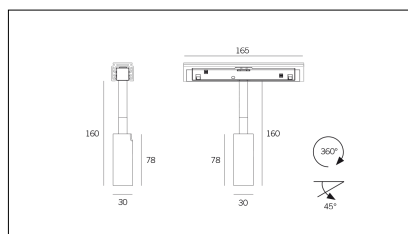

MACROLUX

Codice Articolo	Articolo	Colore	Potenza (W)	Temperatura Luce (°K)	Emissione (°)
139.0078.00.03.2	MINI/OUT/26°-2 5W DALI	Nero (2)	5	3000	26
139.0078.00.03.2700.2	MINI/OUT/26°-2 5W 2700°K DALI	Nero (2)	5	2700	26
139.0078.00.03.4000.2	*mini	Nero (2)	5	4000	26
139.0078.00.2	MINI/OUT/26°-2 5W	Nero (2)	5	3000	26
139.0078.00.2700.2	MINI/OUT/26°-2 5W 2700°K	Nero (2)	5	2700	26
139.0078.00.4000.2	*mini	Nero (2)	5	4000	26

Codice Articolo	Articolo	Colore	Potenza (W)	Temperatura Luce (°K)	Emissione (°)
139.0078.00.03.2700.4	*mini	Bianco (4)	5	2700	26
139.0078.00.03.4	MINI/OUT/26°-4 5W DALI	Bianco (4)	5	3000	26
139.0078.00.03.4000.4	*mini	Bianco (4)	5	4000	26
139.0078.00.2700.4	*mini	Bianco (4)	5	2700	26
139.0078.00.4	MINI/OUT/26°-4 5W	Bianco (4)	5	3000	26
139.0078.00.4000.4	*mini	Bianco (4)	5	4000	26

Codice Articolo	Articolo	Colore	Potenza (W)	Temperatura Luce (°K)	Emissione (°)
139.0078.00.03.2700.96	MINI/OUT/26°-96 5W 2700°K DALI	Bronzo (96)	5	2700	26
139.0078.00.03.4000.96	*mini	Bronzo (96)	5	4000	26
139.0078.00.03.96	MINI/OUT/26°-96 5W DALI	Bronzo (96)	5	3000	26
139.0078.00.2700.96	MINI/OUT/26°-96 5W 2700°K	Bronzo (96)	5	2700	26
139.0078.00.4000.96	*mini	Bronzo (96)	5	4000	26
139.0078.00.96	MINI/OUT/26°-96 5W	Bronzo (96)	5	3000	26