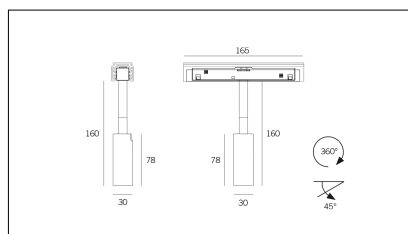

# MACROLUX

Codice Articolo	Articolo	Colore	Potenza (W)	Temperatura Luce (°K)	Emissione (°)
139.0078.00.03.2	MINI/OUT/26°-2 5W DALI	Nero (2)	5	3000	26
139.0078.00.03.2700.2	MINI/OUT/26°-2 5W 2700°K DALI	Nero (2)	5	2700	26
139.0078.00.03.4000.2	*mini	Nero (2)	5	4000	26
139.0078.00.2	MINI/OUT/26°-2 5W	Nero (2)	5	3000	26
139.0078.00.2700.2	MINI/OUT/26°-2 5W 2700°K	Nero (2)	5	2700	26
139.0078.00.4000.2	*mini	Nero (2)	5	4000	26

Codice Articolo	Articolo	Colore	Potenza (W)	Temperatura Luce (°K)	Emissione (°)
139.0078.00.03.2700.4	*mini	Bianco (4)	5	2700	26
139.0078.00.03.4	MINI/OUT/26°-4 5W DALI	Bianco (4)	5	3000	26
139.0078.00.03.4000.4	*mini	Bianco (4)	5	4000	26
139.0078.00.2700.4	*mini	Bianco (4)	5	2700	26
139.0078.00.4	MINI/OUT/26°-4 5W	Bianco (4)	5	3000	26
139.0078.00.4000.4	*mini	Bianco (4)	5	4000	26

Codice Articolo	Articolo	Colore	Potenza (W)	Temperatura Luce (°K)	Emissione (°)
139.0078.00.03.2700.96	MINI/OUT/26°-96 5W 2700°K DALI	Bronzo (96)	5	2700	26
139.0078.00.03.4000.96	*mini	Bronzo (96)	5	4000	26
139.0078.00.03.96	MINI/OUT/26°-96 5W DALI	Bronzo (96)	5	3000	26
139.0078.00.2700.96	MINI/OUT/26°-96 5W 2700°K	Bronzo (96)	5	2700	26
139.0078.00.4000.96	*mini	Bronzo (96)	5	4000	26
139.0078.00.96	MINI/OUT/26°-96 5W	Bronzo (96)	5	3000	26