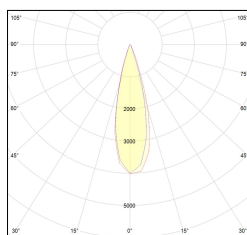

# MACROLUX

Codice Articolo	Articolo	Colore	Potenza (W)	Temperatura Luce (°K)	Emissione (°)
139.0078.00.03.2	MINI/OUT/26°-2 5W DALI	Nero (2)	5	3000	26
139.0078.00.03.2700.2	MINI/OUT/26°-2 5W 2700°K DALI	Nero (2)	5	2700	26
139.0078.00.03.4000.2	*mini	Nero (2)	5	4000	26
139.0078.00.2	MINI/OUT/26°-2 5W	Nero (2)	5	3000	26
139.0078.00.2700.2	MINI/OUT/26°-2 5W 2700°K	Nero (2)	5	2700	26
139.0078.00.4000.2	*mini	Nero (2)	5	4000	26

Codice Articolo	Articolo	Colore	Potenza (W)	Temperatura Luce (°K)	Emissione (°)
139.0078.00.03.2700.4	*mini	Bianco (4)	5	2700	26
139.0078.00.03.4	MINI/OUT/26°-4 5W DALI	Bianco (4)	5	3000	26
139.0078.00.03.4000.4	*mini	Bianco (4)	5	4000	26
139.0078.00.2700.4	*mini	Bianco (4)	5	2700	26
139.0078.00.4	MINI/OUT/26°-4 5W	Bianco (4)	5	3000	26
139.0078.00.4000.4	*mini	Bianco (4)	5	4000	26