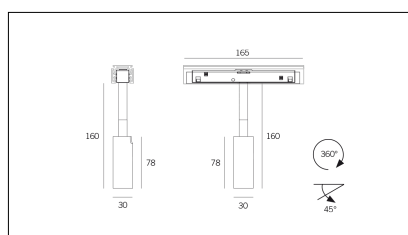

# MACROLUX

Codice Articolo	Articolo	Colore	Potenza (W)	Temperatura Luce (°K)	Emissione (°)
139.0078.00.03.2	MINI/OUT/26°-2 5W DALI	Nero (2)	5	3000	26
139.0078.00.03.2700.2	MINI/OUT/26°-2 5W 2700°K DALI	Nero (2)	5	2700	26
139.0078.00.03.4000.2	*mini	Nero (2)	5	4000	26
139.0078.00.2	MINI/OUT/26°-2 5W	Nero (2)	5	3000	26
139.0078.00.2700.2	MINI/OUT/26°-2 5W 2700°K	Nero (2)	5	2700	26
139.0078.00.4000.2	*mini	Nero (2)	5	4000	26

Codice Articolo	Articolo	Colore	Potenza (W)	Temperatura Luce (°K)	Emissione (°)
139.0078.00.03.2700.4	*mini	Bianco (4)	5	2700	26
139.0078.00.03.4	MINI/OUT/26°-4 5W DALI	Bianco (4)	5	3000	26
139.0078.00.03.4000.4	*mini	Bianco (4)	5	4000	26
139.0078.00.2700.4	*mini	Bianco (4)	5	2700	26
139.0078.00.4	MINI/OUT/26°-4 5W	Bianco (4)	5	3000	26
139.0078.00.4000.4	*mini	Bianco (4)	5	4000	26

Codice Articolo	Articolo	Colore	Potenza (W)	Temperatura Luce (°K)	Emissione (°)
139.0078.00.03.2700.96	MINI/OUT/26°-96 5W 2700°K DALI	Bronzo (96)	5	2700	26
139.0078.00.03.4000.96	*mini	Bronzo (96)	5	4000	26
139.0078.00.03.96	MINI/OUT/26°-96 5W DALI	Bronzo (96)	5	3000	26
139.0078.00.2700.96	MINI/OUT/26°-96 5W 2700°K	Bronzo (96)	5	2700	26
139.0078.00.4000.96	*mini	Bronzo (96)	5	4000	26
139.0078.00.96	MINI/OUT/26°-96 5W	Bronzo (96)	5	3000	26