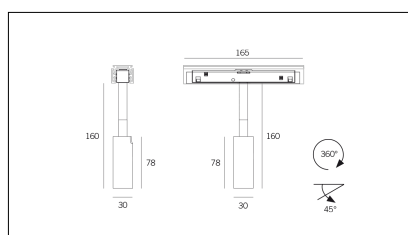

MACROLUX

Codice Articolo	Articolo	Colore	Potenza (W)	Temperatura Luce (°K)	Emissione (°)
139.0078.00.03.2	MINI/OUT/26°-2 5W DALI	Nero (2)	5	3000	26
139.0078.00.03.2700.2	MINI/OUT/26°-2 5W 2700°K DALI	Nero (2)	5	2700	26
139.0078.00.03.4000.2	*mini	Nero (2)	5	4000	26
139.0078.00.2	MINI/OUT/26°-2 5W	Nero (2)	5	3000	26
139.0078.00.2700.2	MINI/OUT/26°-2 5W 2700°K	Nero (2)	5	2700	26
139.0078.00.4000.2	*mini	Nero (2)	5	4000	26

Codice Articolo	Articolo	Colore	Potenza (W)	Temperatura Luce (°K)	Emissione (°)
139.0078.00.03.2700.4	*mini	Bianco (4)	5	2700	26
139.0078.00.03.4	MINI/OUT/26°-4 5W DALI	Bianco (4)	5	3000	26
139.0078.00.03.4000.4	*mini	Bianco (4)	5	4000	26
139.0078.00.2700.4	*mini	Bianco (4)	5	2700	26
139.0078.00.4	MINI/OUT/26°-4 5W	Bianco (4)	5	3000	26
139.0078.00.4000.4	*mini	Bianco (4)	5	4000	26

Codice Articolo	Articolo	Colore	Potenza (W)	Temperatura Luce (°K)	Emissione (°)
139.0078.00.03.2700.96	MINI/OUT/26°-96 5W 2700°K DALI	Bronzo (96)	5	2700	26
139.0078.00.03.4000.96	*mini	Bronzo (96)	5	4000	26
139.0078.00.03.96	MINI/OUT/26°-96 5W DALI	Bronzo (96)	5	3000	26
139.0078.00.2700.96	MINI/OUT/26°-96 5W 2700°K	Bronzo (96)	5	2700	26
139.0078.00.4000.96	*mini	Bronzo (96)	5	4000	26
139.0078.00.96	MINI/OUT/26°-96 5W	Bronzo (96)	5	3000	26