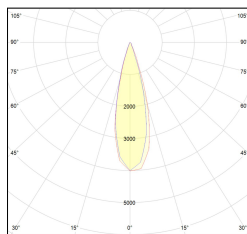

# MACROLUX

Codice Articolo	Articolo	Colore	Potenza (W)	Temperatura Luce (°K)	Emissione (°)
139.0078.00.03.2	MINI/OUT/26°-2 5W DALI	Nero (2)	5	3000	26
139.0078.00.03.2700.2	MINI/OUT/26°-2 5W 2700°K DALI	Nero (2)	5	2700	26
139.0078.00.03.4000.2	*mini	Nero (2)	5	4000	26
139.0078.00.2	MINI/OUT/26°-2 5W	Nero (2)	5	3000	26
139.0078.00.2700.2	MINI/OUT/26°-2 5W 2700°K	Nero (2)	5	2700	26
139.0078.00.4000.2	*mini	Nero (2)	5	4000	26

Codice Articolo	Articolo	Colore	Potenza (W)	Temperatura Luce (°K)	Emissione (°)
139.0078.00.03.2700.4	*mini	Bianco (4)	5	2700	26
139.0078.00.03.4	MINI/OUT/26°-4 5W DALI	Bianco (4)	5	3000	26
139.0078.00.03.4000.4	*mini	Bianco (4)	5	4000	26
139.0078.00.2700.4	*mini	Bianco (4)	5	2700	26
139.0078.00.4	MINI/OUT/26°-4 5W	Bianco (4)	5	3000	26
139.0078.00.4000.4	*mini	Bianco (4)	5	4000	26