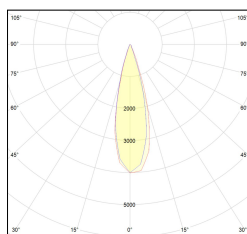

MACROLUX

Codice Articolo	Articolo	Colore	Potenza (W)	Temperatura Luce (°K)	Emissione (°)
139.0078.00.03.2	MINI/OUT/26°-2 5W DALI	Nero (2)	5	3000	26
139.0078.00.03.2700.2	MINI/OUT/26°-2 5W 2700°K DALI	Nero (2)	5	2700	26
139.0078.00.03.4000.2	*mini	Nero (2)	5	4000	26
139.0078.00.2	MINI/OUT/26°-2 5W	Nero (2)	5	3000	26
139.0078.00.2700.2	MINI/OUT/26°-2 5W 2700°K	Nero (2)	5	2700	26
139.0078.00.4000.2	*mini	Nero (2)	5	4000	26

Codice Articolo	Articolo	Colore	Potenza (W)	Temperatura Luce (°K)	Emissione (°)
139.0078.00.03.2700.4	*mini	Bianco (4)	5	2700	26
139.0078.00.03.4	MINI/OUT/26°-4 5W DALI	Bianco (4)	5	3000	26
139.0078.00.03.4000.4	*mini	Bianco (4)	5	4000	26
139.0078.00.2700.4	*mini	Bianco (4)	5	2700	26
139.0078.00.4	MINI/OUT/26°-4 5W	Bianco (4)	5	3000	26
139.0078.00.4000.4	*mini	Bianco (4)	5	4000	26