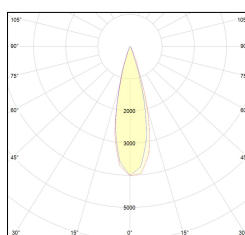

# MACROLUX

Codice Articolo	Articolo	Colore	Potenza (W)	Temperatura Luce (°K)	Emissione (°)
139.0078.00.03.2	MINI/OUT/26°-2 5W DALI	Nero (2)	5	3000	26
139.0078.00.03.2700.2	MINI/OUT/26°-2 5W 2700°K DALI	Nero (2)	5	2700	26
139.0078.00.03.4000.2	*mini	Nero (2)	5	4000	26
139.0078.00.2	MINI/OUT/26°-2 5W	Nero (2)	5	3000	26
139.0078.00.2700.2	MINI/OUT/26°-2 5W 2700°K	Nero (2)	5	2700	26
139.0078.00.4000.2	*mini	Nero (2)	5	4000	26

Codice Articolo	Articolo	Colore	Potenza (W)	Temperatura Luce (°K)	Emissione (°)
139.0078.00.03.2700.4	*mini	Bianco (4)	5	2700	26
139.0078.00.03.4	MINI/OUT/26°-4 5W DALI	Bianco (4)	5	3000	26
139.0078.00.03.4000.4	*mini	Bianco (4)	5	4000	26
139.0078.00.2700.4	*mini	Bianco (4)	5	2700	26
139.0078.00.4	MINI/OUT/26°-4 5W	Bianco (4)	5	3000	26
139.0078.00.4000.4	*mini	Bianco (4)	5	4000	26