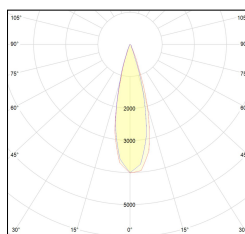

# MACROLUX

Codice Articolo	Articolo	Colore	Potenza (W)	Temperatura Luce (°K)	Emissione (°)
139.0078.00.03.2	MINI/OUT/26°-2 5W DALI	Nero (2)	5	3000	26
139.0078.00.03.2700.2	MINI/OUT/26°-2 5W 2700°K DALI	Nero (2)	5	2700	26
139.0078.00.03.4000.2	*mini	Nero (2)	5	4000	26
139.0078.00.2	MINI/OUT/26°-2 5W	Nero (2)	5	3000	26
139.0078.00.2700.2	MINI/OUT/26°-2 5W 2700°K	Nero (2)	5	2700	26
139.0078.00.4000.2	*mini	Nero (2)	5	4000	26

Codice Articolo	Articolo	Colore	Potenza (W)	Temperatura Luce (°K)	Emissione (°)
139.0078.00.03.2700.4	*mini	Bianco (4)	5	2700	26
139.0078.00.03.4	MINI/OUT/26°-4 5W DALI	Bianco (4)	5	3000	26
139.0078.00.03.4000.4	*mini	Bianco (4)	5	4000	26
139.0078.00.2700.4	*mini	Bianco (4)	5	2700	26
139.0078.00.4	MINI/OUT/26°-4 5W	Bianco (4)	5	3000	26
139.0078.00.4000.4	*mini	Bianco (4)	5	4000	26