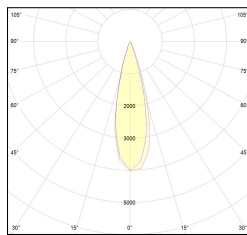

# MACROLUX

Codice Articolo	Articolo	Colore	Potenza (W)	Temperatura Luce (°K)	Emissione (°)
139.0078.00.03.2	MINI/OUT/26°-2 5W DALI	Nero (2)	5	3000	26
139.0078.00.03.2700.2	MINI/OUT/26°-2 5W 2700°K DALI	Nero (2)	5	2700	26
139.0078.00.03.4000.2	*mini	Nero (2)	5	4000	26
139.0078.00.2	MINI/OUT/26°-2 5W	Nero (2)	5	3000	26
139.0078.00.2700.2	MINI/OUT/26°-2 5W 2700°K	Nero (2)	5	2700	26
139.0078.00.4000.2	*mini	Nero (2)	5	4000	26

Codice Articolo	Articolo	Colore	Potenza (W)	Temperatura Luce (°K)	Emissione (°)
139.0078.00.03.2700.4	*mini	Bianco (4)	5	2700	26
139.0078.00.03.4	MINI/OUT/26°-4 5W DALI	Bianco (4)	5	3000	26
139.0078.00.03.4000.4	*mini	Bianco (4)	5	4000	26
139.0078.00.2700.4	*mini	Bianco (4)	5	2700	26
139.0078.00.4	MINI/OUT/26°-4 5W	Bianco (4)	5	3000	26
139.0078.00.4000.4	*mini	Bianco (4)	5	4000	26