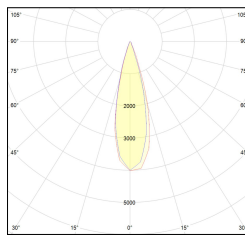

# MACROLUX

Codice Articolo	Articolo	Colore	Potenza (W)	Temperatura Luce (°K)	Emissione (°)
139.0078.00.03.2	MINI/OUT/26°-2 5W DALI	Nero (2)	5	3000	26
139.0078.00.03.2700.2	MINI/OUT/26°-2 5W 2700°K DALI	Nero (2)	5	2700	26
139.0078.00.03.4000.2	*mini	Nero (2)	5	4000	26
139.0078.00.2	MINI/OUT/26°-2 5W	Nero (2)	5	3000	26
139.0078.00.2700.2	MINI/OUT/26°-2 5W 2700°K	Nero (2)	5	2700	26
139.0078.00.4000.2	*mini	Nero (2)	5	4000	26

Codice Articolo	Articolo	Colore	Potenza (W)	Temperatura Luce (°K)	Emissione (°)
139.0078.00.03.2700.4	*mini	Bianco (4)	5	2700	26
139.0078.00.03.4	MINI/OUT/26°-4 5W DALI	Bianco (4)	5	3000	26
139.0078.00.03.4000.4	*mini	Bianco (4)	5	4000	26
139.0078.00.2700.4	*mini	Bianco (4)	5	2700	26
139.0078.00.4	MINI/OUT/26°-4 5W	Bianco (4)	5	3000	26
139.0078.00.4000.4	*mini	Bianco (4)	5	4000	26