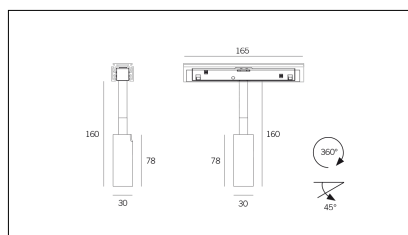

# MACROLUX

Codice Articolo	Articolo	Colore	Potenza (W)	Temperatura Luce (°K)	Emissione (°)
139.0078.00.03.2	MINI/OUT/26°-2 5W DALI	Nero (2)	5	3000	26
139.0078.00.03.2700.2	MINI/OUT/26°-2 5W 2700°K DALI	Nero (2)	5	2700	26
139.0078.00.03.4000.2	*mini	Nero (2)	5	4000	26
139.0078.00.2	MINI/OUT/26°-2 5W	Nero (2)	5	3000	26
139.0078.00.2700.2	MINI/OUT/26°-2 5W 2700°K	Nero (2)	5	2700	26
139.0078.00.4000.2	*mini	Nero (2)	5	4000	26

Codice Articolo	Articolo	Colore	Potenza (W)	Temperatura Luce (°K)	Emissione (°)
139.0078.00.03.2700.4	*mini	Bianco (4)	5	2700	26
139.0078.00.03.4	MINI/OUT/26°-4 5W DALI	Bianco (4)	5	3000	26
139.0078.00.03.4000.4	*mini	Bianco (4)	5	4000	26
139.0078.00.2700.4	*mini	Bianco (4)	5	2700	26
139.0078.00.4	MINI/OUT/26°-4 5W	Bianco (4)	5	3000	26
139.0078.00.4000.4	*mini	Bianco (4)	5	4000	26

Codice Articolo	Articolo	Colore	Potenza (W)	Temperatura Luce (°K)	Emissione (°)
139.0078.00.03.2700.96	MINI/OUT/26°-96 5W 2700°K DALI	Bronzo (96)	5	2700	26
139.0078.00.03.4000.96	*mini	Bronzo (96)	5	4000	26
139.0078.00.03.96	MINI/OUT/26°-96 5W DALI	Bronzo (96)	5	3000	26
139.0078.00.2700.96	MINI/OUT/26°-96 5W 2700°K	Bronzo (96)	5	2700	26
139.0078.00.4000.96	*mini	Bronzo (96)	5	4000	26
139.0078.00.96	MINI/OUT/26°-96 5W	Bronzo (96)	5	3000	26