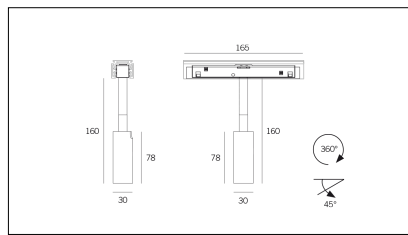

MACROLUX

Codice Articolo	Articolo	Colore	Potenza (W)	Temperatura Luce (°K)	Emissione (°)
139.0078.00.03.2	MINI/OUT/26°-2 5W DALI	Nero (2)	5	3000	26
139.0078.00.03.2700.2	MINI/OUT/26°-2 5W 2700°K DALI	Nero (2)	5	2700	26
139.0078.00.03.4000.2	*mini	Nero (2)	5	4000	26
139.0078.00.2	MINI/OUT/26°-2 5W	Nero (2)	5	3000	26
139.0078.00.2700.2	MINI/OUT/26°-2 5W 2700°K	Nero (2)	5	2700	26
139.0078.00.4000.2	*mini	Nero (2)	5	4000	26

Codice Articolo	Articolo	Colore	Potenza (W)	Temperatura Luce (°K)	Emissione (°)
139.0078.00.03.2700.4	*mini	Bianco (4)	5	2700	26
139.0078.00.03.4	MINI/OUT/26°-4 5W DALI	Bianco (4)	5	3000	26
139.0078.00.03.4000.4	*mini	Bianco (4)	5	4000	26
139.0078.00.2700.4	*mini	Bianco (4)	5	2700	26
139.0078.00.4	MINI/OUT/26°-4 5W	Bianco (4)	5	3000	26
139.0078.00.4000.4	*mini	Bianco (4)	5	4000	26

Codice Articolo	Articolo	Colore	Potenza (W)	Temperatura Luce (°K)	Emissione (°)
139.0078.00.03.2700.96	MINI/OUT/26°-96 5W 2700°K DALI	Bronzo (96)	5	2700	26
139.0078.00.03.4000.96	*mini	Bronzo (96)	5	4000	26
139.0078.00.03.96	MINI/OUT/26°-96 5W DALI	Bronzo (96)	5	3000	26
139.0078.00.2700.96	MINI/OUT/26°-96 5W 2700°K	Bronzo (96)	5	2700	26
139.0078.00.4000.96	*mini	Bronzo (96)	5	4000	26
139.0078.00.96	MINI/OUT/26°-96 5W	Bronzo (96)	5	3000	26