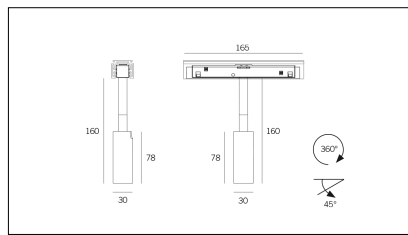

# MACROLUX

Codice Articolo	Articolo	Colore	Potenza (W)	Temperatura Luce (°K)	Emissione (°)
139.0078.00.03.2	MINI/OUT/26°-2 5W DALI	Nero (2)	5	3000	26
139.0078.00.03.2700.2	MINI/OUT/26°-2 5W 2700°K DALI	Nero (2)	5	2700	26
139.0078.00.03.4000.2	*mini	Nero (2)	5	4000	26
139.0078.00.2	MINI/OUT/26°-2 5W	Nero (2)	5	3000	26
139.0078.00.2700.2	MINI/OUT/26°-2 5W 2700°K	Nero (2)	5	2700	26
139.0078.00.4000.2	*mini	Nero (2)	5	4000	26

Codice Articolo	Articolo	Colore	Potenza (W)	Temperatura Luce (°K)	Emissione (°)
139.0078.00.03.2700.4	*mini	Bianco (4)	5	2700	26
139.0078.00.03.4	MINI/OUT/26°-4 5W DALI	Bianco (4)	5	3000	26
139.0078.00.03.4000.4	*mini	Bianco (4)	5	4000	26
139.0078.00.2700.4	*mini	Bianco (4)	5	2700	26
139.0078.00.4	MINI/OUT/26°-4 5W	Bianco (4)	5	3000	26
139.0078.00.4000.4	*mini	Bianco (4)	5	4000	26

Codice Articolo	Articolo	Colore	Potenza (W)	Temperatura Luce (°K)	Emissione (°)
139.0078.00.03.2700.96	MINI/OUT/26°-96 5W 2700°K DALI	Bronzo (96)	5	2700	26
139.0078.00.03.4000.96	*mini	Bronzo (96)	5	4000	26
139.0078.00.03.96	MINI/OUT/26°-96 5W DALI	Bronzo (96)	5	3000	26
139.0078.00.2700.96	MINI/OUT/26°-96 5W 2700°K	Bronzo (96)	5	2700	26
139.0078.00.4000.96	*mini	Bronzo (96)	5	4000	26
139.0078.00.96	MINI/OUT/26°-96 5W	Bronzo (96)	5	3000	26