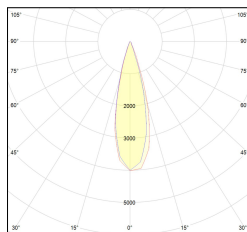

# MACROLUX

Article code	Article	Colour	Light Temperature (°K)	Beam angle (°)	Watt (W)
139.0078.01.03.2700.4	*mini	White (4)	2700	26	5
139.0078.01.03.4	*mini	White (4)	3000	26	5
139.0078.01.03.4000.4	*mini	White (4)	4000	26	5
139.0078.01.2700.4	MINI/IN/26°-4 5W 2700°K	White (4)	2700	26	5
139.0078.01.4	MINI/IN/26°-4 5W	White (4)	3000	26	5
139.0078.01.4000.4	*mini	White (4)	4000	26	5

Article code	Article	Colour	Light Temperature (°K)	Beam angle (°)	Watt (W)
139.0078.01.03.2	MINI/IN/26°-2 5W DALI	Black (2)	3000	26	5
139.0078.01.03.2700.2	MINI/IN/26°-2 5W 2700°K DALI	Black (2)	2700	26	5
139.0078.01.03.4000.2	*mini	Black (2)	4000	26	5
139.0078.01.2	MINI/IN/26°-2 5W	Black (2)	3000	26	5
139.0078.01.2700.2	MINI/IN/26°-2 5W 2700°K	Black (2)	2700	26	5
139.0078.01.4000.2	MINI/IN/26°-2 5W 4000°K	Black (2)	4000	26	5

Article code	Article	Colour	Light Temperature (°K)	Beam angle (°)	Watt (W)
139.0078.01.03.2700.96	MINI/IN/26°-96 5W 2700°K DALI	Bronze (96)	2700	26	5
139.0078.01.03.4000.96	*mini	Bronze (96)	4000	26	5
139.0078.01.03.96	MINI/IN/26°-96 5W DALI	Bronze (96)	3000	26	5
139.0078.01.2700.96	MINI/IN/26°-96 5W 2700°K	Bronze (96)	2700	26	5
139.0078.01.4000.96	*mini	Bronze (96)	4000	26	5
139.0078.01.96	MINI/IN/26°-96 5W	Bronze (96)	3000	26	5