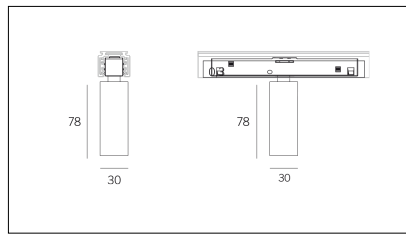

# MACROLUX

Article code	Article	Colour	Light Temperature (°K)	Beam angle (°)	Watt (W)
139.0078.01.03.2700.4	*mini	White (4)	2700	26	5
139.0078.01.03.4	*mini	White (4)	3000	26	5
139.0078.01.03.4000.4	*mini	White (4)	4000	26	5
139.0078.01.2700.4	MINI/IN/26°-4 5W 2700°K	White (4)	2700	26	5
139.0078.01.4	MINI/IN/26°-4 5W	White (4)	3000	26	5
139.0078.01.4000.4	*mini	White (4)	4000	26	5

Article code	Article	Colour	Light Temperature (°K)	Beam angle (°)	Watt (W)
139.0078.01.03.2	MINI/IN/26°-2 5W DALI	Black (2)	3000	26	5
139.0078.01.03.2700.2	MINI/IN/26°-2 5W 2700°K DALI	Black (2)	2700	26	5
139.0078.01.03.4000.2	*mini	Black (2)	4000	26	5
139.0078.01.2	MINI/IN/26°-2 5W	Black (2)	3000	26	5
139.0078.01.2700.2	MINI/IN/26°-2 5W 2700°K	Black (2)	2700	26	5
139.0078.01.4000.2	MINI/IN/26°-2 5W 4000°K	Black (2)	4000	26	5

Article code	Article	Colour	Light Temperature (°K)	Beam angle (°)	Watt (W)
139.0078.01.03.2700.96	MINI/IN/26°-96 5W 2700°K DALI	Bronze (96)	2700	26	5
139.0078.01.03.4000.96	*mini	Bronze (96)	4000	26	5
139.0078.01.03.96	MINI/IN/26°-96 5W DALI	Bronze (96)	3000	26	5
139.0078.01.2700.96	MINI/IN/26°-96 5W 2700°K	Bronze (96)	2700	26	5
139.0078.01.4000.96	*mini	Bronze (96)	4000	26	5
139.0078.01.96	MINI/IN/26°-96 5W	Bronze (96)	3000	26	5