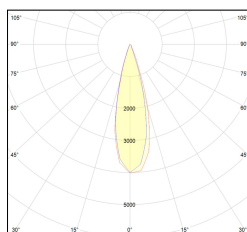

# MACROLUX

Article code	Article	Colour	Light Temperature (°K)	Beam angle (°)	Watt (W)
139.0078.01.03.2700.4	*mini	White (4)	2700	26	5
139.0078.01.03.4	*mini	White (4)	3000	26	5
139.0078.01.03.4000.4	*mini	White (4)	4000	26	5
139.0078.01.2700.4	MINI/IN/26°-4 5W 2700°K	White (4)	2700	26	5
139.0078.01.4	MINI/IN/26°-4 5W	White (4)	3000	26	5
139.0078.01.4000.4	*mini	White (4)	4000	26	5

Article code	Article	Colour	Light Temperature (°K)	Beam angle (°)	Watt (W)
139.0078.01.03.2	MINI/IN/26°-2 5W DALI	Black (2)	3000	26	5
139.0078.01.03.2700.2	MINI/IN/26°-2 5W 2700°K DALI	Black (2)	2700	26	5
139.0078.01.03.4000.2	*mini	Black (2)	4000	26	5
139.0078.01.2	MINI/IN/26°-2 5W	Black (2)	3000	26	5
139.0078.01.2700.2	MINI/IN/26°-2 5W 2700°K	Black (2)	2700	26	5
139.0078.01.4000.2	MINI/IN/26°-2 5W 4000°K	Black (2)	4000	26	5

Article code	Article	Colour	Light Temperature (°K)	Beam angle (°)	Watt (W)
139.0078.01.03.2700.96	MINI/IN/26°-96 5W 2700°K DALI	Bronze (96)	2700	26	5
139.0078.01.03.4000.96	*mini	Bronze (96)	4000	26	5
139.0078.01.03.96	MINI/IN/26°-96 5W DALI	Bronze (96)	3000	26	5
139.0078.01.2700.96	MINI/IN/26°-96 5W 2700°K	Bronze (96)	2700	26	5
139.0078.01.4000.96	*mini	Bronze (96)	4000	26	5
139.0078.01.96	MINI/IN/26°-96 5W	Bronze (96)	3000	26	5