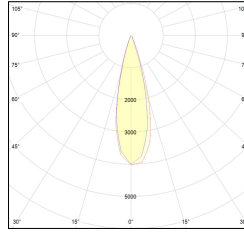

# MACROLUX

Article code	Article	Colour	Light Temperature (°K)	Beam angle (°)	Watt (W)
139.0078.01.03.2700.4	*mini	White (4)	2700	26	5
139.0078.01.03.4	*mini	White (4)	3000	26	5
139.0078.01.03.4000.4	*mini	White (4)	4000	26	5
139.0078.01.2700.4	MINI/IN/26°-4 5W 2700°K	White (4)	2700	26	5
139.0078.01.4	MINI/IN/26°-4 5W	White (4)	3000	26	5
139.0078.01.4000.4	*mini	White (4)	4000	26	5

Article code	Article	Colour	Light Temperature (°K)	Beam angle (°)	Watt (W)
139.0078.01.03.2	MINI/IN/26°-2 5W DALI	Black (2)	3000	26	5
139.0078.01.03.2700.2	MINI/IN/26°-2 5W 2700°K DALI	Black (2)	2700	26	5
139.0078.01.03.4000.2	*mini	Black (2)	4000	26	5
139.0078.01.2	MINI/IN/26°-2 5W	Black (2)	3000	26	5
139.0078.01.2700.2	MINI/IN/26°-2 5W 2700°K	Black (2)	2700	26	5
139.0078.01.4000.2	MINI/IN/26°-2 5W 4000°K	Black (2)	4000	26	5

Article code	Article	Colour	Light Temperature (°K)	Beam angle (°)	Watt (W)
139.0078.01.03.2700.96	MINI/IN/26°-96 5W 2700°K DALI	Bronze (96)	2700	26	5
139.0078.01.03.4000.96	*mini	Bronze (96)	4000	26	5
139.0078.01.03.96	MINI/IN/26°-96 5W DALI	Bronze (96)	3000	26	5
139.0078.01.2700.96	MINI/IN/26°-96 5W 2700°K	Bronze (96)	2700	26	5
139.0078.01.4000.96	*mini	Bronze (96)	4000	26	5
139.0078.01.96	MINI/IN/26°-96 5W	Bronze (96)	3000	26	5