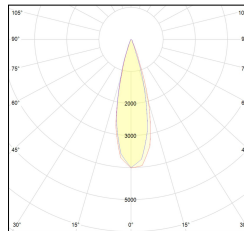

# MACROLUX

Article code	Article	Colour	Light Temperature (°K)	Beam angle (°)	Watt (W)
139.0078.01.03.2700.4	*mini	White (4)	2700	26	5
139.0078.01.03.4	*mini	White (4)	3000	26	5
139.0078.01.03.4000.4	*mini	White (4)	4000	26	5
139.0078.01.2700.4	MINI/IN/26°-4 5W 2700°K	White (4)	2700	26	5
139.0078.01.4	MINI/IN/26°-4 5W	White (4)	3000	26	5
139.0078.01.4000.4	*mini	White (4)	4000	26	5

Article code	Article	Colour	Light Temperature (°K)	Beam angle (°)	Watt (W)
139.0078.01.03.2	MINI/IN/26°-2 5W DALI	Black (2)	3000	26	5
139.0078.01.03.2700.2	MINI/IN/26°-2 5W 2700°K DALI	Black (2)	2700	26	5
139.0078.01.03.4000.2	*mini	Black (2)	4000	26	5
139.0078.01.2	MINI/IN/26°-2 5W	Black (2)	3000	26	5
139.0078.01.2700.2	MINI/IN/26°-2 5W 2700°K	Black (2)	2700	26	5
139.0078.01.4000.2	MINI/IN/26°-2 5W 4000°K	Black (2)	4000	26	5

Article code	Article	Colour	Light Temperature (°K)	Beam angle (°)	Watt (W)
139.0078.01.03.2700.96	MINI/IN/26°-96 5W 2700°K DALI	Bronze (96)	2700	26	5
139.0078.01.03.4000.96	*mini	Bronze (96)	4000	26	5
139.0078.01.03.96	MINI/IN/26°-96 5W DALI	Bronze (96)	3000	26	5
139.0078.01.2700.96	MINI/IN/26°-96 5W 2700°K	Bronze (96)	2700	26	5
139.0078.01.4000.96	*mini	Bronze (96)	4000	26	5
139.0078.01.96	MINI/IN/26°-96 5W	Bronze (96)	3000	26	5