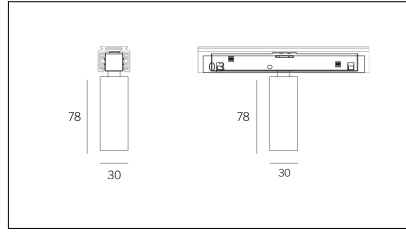

# MACROLUX

Article code	Article	Colour	Light Temperature (°K)	Beam angle (°)	Watt (W)
139.0078.01.03.2700.4	*mini	White (4)	2700	26	5
139.0078.01.03.4	*mini	White (4)	3000	26	5
139.0078.01.03.4000.4	*mini	White (4)	4000	26	5
139.0078.01.2700.4	MINI/IN/26°-4 5W 2700°K	White (4)	2700	26	5
139.0078.01.4	MINI/IN/26°-4 5W	White (4)	3000	26	5
139.0078.01.4000.4	*mini	White (4)	4000	26	5

Article code	Article	Colour	Light Temperature (°K)	Beam angle (°)	Watt (W)
139.0078.01.03.2	MINI/IN/26°-2 5W DALI	Black (2)	3000	26	5
139.0078.01.03.2700.2	MINI/IN/26°-2 5W 2700°K DALI	Black (2)	2700	26	5
139.0078.01.03.4000.2	*mini	Black (2)	4000	26	5
139.0078.01.2	MINI/IN/26°-2 5W	Black (2)	3000	26	5
139.0078.01.2700.2	MINI/IN/26°-2 5W 2700°K	Black (2)	2700	26	5
139.0078.01.4000.2	MINI/IN/26°-2 5W 4000°K	Black (2)	4000	26	5

Article code	Article	Colour	Light Temperature (°K)	Beam angle (°)	Watt (W)
139.0078.01.03.2700.96	MINI/IN/26°-96 5W 2700°K DALI	Bronze (96)	2700	26	5
139.0078.01.03.4000.96	*mini	Bronze (96)	4000	26	5
139.0078.01.03.96	MINI/IN/26°-96 5W DALI	Bronze (96)	3000	26	5
139.0078.01.2700.96	MINI/IN/26°-96 5W 2700°K	Bronze (96)	2700	26	5
139.0078.01.4000.96	*mini	Bronze (96)	4000	26	5
139.0078.01.96	MINI/IN/26°-96 5W	Bronze (96)	3000	26	5