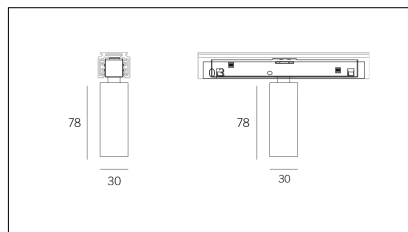

# MACROLUX

Article code	Article	Colour	Light Temperature (°K)	Beam angle (°)	Watt (W)
139.0078.01.03.2700.4	*mini	White (4)	2700	26	5
139.0078.01.03.4	*mini	White (4)	3000	26	5
139.0078.01.03.4000.4	*mini	White (4)	4000	26	5
139.0078.01.2700.4	MINI/IN/26°-4 5W 2700°K	White (4)	2700	26	5
139.0078.01.4	MINI/IN/26°-4 5W	White (4)	3000	26	5
139.0078.01.4000.4	*mini	White (4)	4000	26	5

Article code	Article	Colour	Light Temperature (°K)	Beam angle (°)	Watt (W)
139.0078.01.03.2	MINI/IN/26°-2 5W DALI	Black (2)	3000	26	5
139.0078.01.03.2700.2	MINI/IN/26°-2 5W 2700°K DALI	Black (2)	2700	26	5
139.0078.01.03.4000.2	*mini	Black (2)	4000	26	5
139.0078.01.2	MINI/IN/26°-2 5W	Black (2)	3000	26	5
139.0078.01.2700.2	MINI/IN/26°-2 5W 2700°K	Black (2)	2700	26	5
139.0078.01.4000.2	MINI/IN/26°-2 5W 4000°K	Black (2)	4000	26	5

Article code	Article	Colour	Light Temperature (°K)	Beam angle (°)	Watt (W)
139.0078.01.03.2700.96	MINI/IN/26°-96 5W 2700°K DALI	Bronze (96)	2700	26	5
139.0078.01.03.4000.96	*mini	Bronze (96)	4000	26	5
139.0078.01.03.96	MINI/IN/26°-96 5W DALI	Bronze (96)	3000	26	5
139.0078.01.2700.96	MINI/IN/26°-96 5W 2700°K	Bronze (96)	2700	26	5
139.0078.01.4000.96	*mini	Bronze (96)	4000	26	5
139.0078.01.96	MINI/IN/26°-96 5W	Bronze (96)	3000	26	5