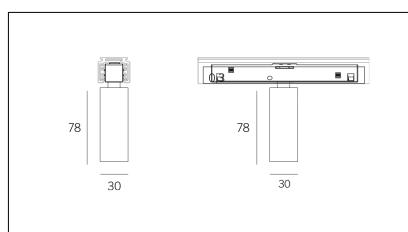

# MACROLUX

Article code	Article	Colour	Light Temperature (°K)	Beam angle (°)	Watt (W)
139.0078.01.03.2700.4	*mini	White (4)	2700	26	5
139.0078.01.03.4	*mini	White (4)	3000	26	5
139.0078.01.03.4000.4	*mini	White (4)	4000	26	5
139.0078.01.2700.4	MINI/IN/26°-4 5W 2700°K	White (4)	2700	26	5
139.0078.01.4	MINI/IN/26°-4 5W	White (4)	3000	26	5
139.0078.01.4000.4	*mini	White (4)	4000	26	5

Article code	Article	Colour	Light Temperature (°K)	Beam angle (°)	Watt (W)
139.0078.01.03.2	MINI/IN/26°-2 5W DALI	Black (2)	3000	26	5
139.0078.01.03.2700.2	MINI/IN/26°-2 5W 2700°K DALI	Black (2)	2700	26	5
139.0078.01.03.4000.2	*mini	Black (2)	4000	26	5
139.0078.01.2	MINI/IN/26°-2 5W	Black (2)	3000	26	5
139.0078.01.2700.2	MINI/IN/26°-2 5W 2700°K	Black (2)	2700	26	5
139.0078.01.4000.2	MINI/IN/26°-2 5W 4000°K	Black (2)	4000	26	5

Article code	Article	Colour	Light Temperature (°K)	Beam angle (°)	Watt (W)
139.0078.01.03.2700.96	MINI/IN/26°-96 5W 2700°K DALI	Bronze (96)	2700	26	5
139.0078.01.03.4000.96	*mini	Bronze (96)	4000	26	5
139.0078.01.03.96	MINI/IN/26°-96 5W DALI	Bronze (96)	3000	26	5
139.0078.01.2700.96	MINI/IN/26°-96 5W 2700°K	Bronze (96)	2700	26	5
139.0078.01.4000.96	*mini	Bronze (96)	4000	26	5
139.0078.01.96	MINI/IN/26°-96 5W	Bronze (96)	3000	26	5