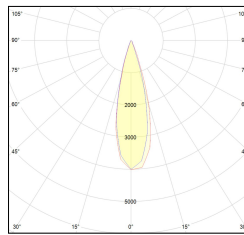

# MACROLUX

Article code	Article	Colour	Light Temperature (°K)	Beam angle (°)	Watt (W)
139.0078.01.03.2700.4	*mini	White (4)	2700	26	5
139.0078.01.03.4	*mini	White (4)	3000	26	5
139.0078.01.03.4000.4	*mini	White (4)	4000	26	5
139.0078.01.2700.4	MINI/IN/26°-4 5W 2700°K	White (4)	2700	26	5
139.0078.01.4	MINI/IN/26°-4 5W	White (4)	3000	26	5
139.0078.01.4000.4	*mini	White (4)	4000	26	5

Article code	Article	Colour	Light Temperature (°K)	Beam angle (°)	Watt (W)
139.0078.01.03.2	MINI/IN/26°-2 5W DALI	Black (2)	3000	26	5
139.0078.01.03.2700.2	MINI/IN/26°-2 5W 2700°K DALI	Black (2)	2700	26	5
139.0078.01.03.4000.2	*mini	Black (2)	4000	26	5
139.0078.01.2	MINI/IN/26°-2 5W	Black (2)	3000	26	5
139.0078.01.2700.2	MINI/IN/26°-2 5W 2700°K	Black (2)	2700	26	5
139.0078.01.4000.2	MINI/IN/26°-2 5W 4000°K	Black (2)	4000	26	5

Article code	Article	Colour	Light Temperature (°K)	Beam angle (°)	Watt (W)
139.0078.01.03.2700.96	MINI/IN/26°-96 5W 2700°K DALI	Bronze (96)	2700	26	5
139.0078.01.03.4000.96	*mini	Bronze (96)	4000	26	5
139.0078.01.03.96	MINI/IN/26°-96 5W DALI	Bronze (96)	3000	26	5
139.0078.01.2700.96	MINI/IN/26°-96 5W 2700°K	Bronze (96)	2700	26	5
139.0078.01.4000.96	*mini	Bronze (96)	4000	26	5
139.0078.01.96	MINI/IN/26°-96 5W	Bronze (96)	3000	26	5