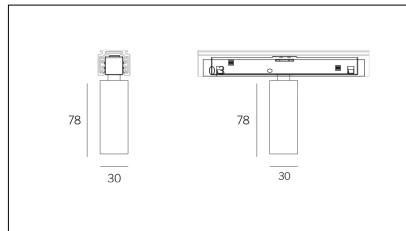

# MACROLUX

Article code	Article	Colour	Light Temperature (°K)	Beam angle (°)	Watt (W)
139.0078.01.03.2700.4	*mini	White (4)	2700	26	5
139.0078.01.03.4	*mini	White (4)	3000	26	5
139.0078.01.03.4000.4	*mini	White (4)	4000	26	5
139.0078.01.2700.4	MINI/IN/26°-4 5W 2700°K	White (4)	2700	26	5
139.0078.01.4	MINI/IN/26°-4 5W	White (4)	3000	26	5
139.0078.01.4000.4	*mini	White (4)	4000	26	5

Article code	Article	Colour	Light Temperature (°K)	Beam angle (°)	Watt (W)
139.0078.01.03.2	MINI/IN/26°-2 5W DALI	Black (2)	3000	26	5
139.0078.01.03.2700.2	MINI/IN/26°-2 5W 2700°K DALI	Black (2)	2700	26	5
139.0078.01.03.4000.2	*mini	Black (2)	4000	26	5
139.0078.01.2	MINI/IN/26°-2 5W	Black (2)	3000	26	5
139.0078.01.2700.2	MINI/IN/26°-2 5W 2700°K	Black (2)	2700	26	5
139.0078.01.4000.2	MINI/IN/26°-2 5W 4000°K	Black (2)	4000	26	5

Article code	Article	Colour	Light Temperature (°K)	Beam angle (°)	Watt (W)
139.0078.01.03.2700.96	MINI/IN/26°-96 5W 2700°K DALI	Bronze (96)	2700	26	5
139.0078.01.03.4000.96	*mini	Bronze (96)	4000	26	5
139.0078.01.03.96	MINI/IN/26°-96 5W DALI	Bronze (96)	3000	26	5
139.0078.01.2700.96	MINI/IN/26°-96 5W 2700°K	Bronze (96)	2700	26	5
139.0078.01.4000.96	*mini	Bronze (96)	4000	26	5
139.0078.01.96	MINI/IN/26°-96 5W	Bronze (96)	3000	26	5