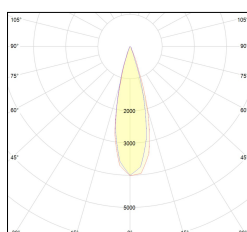

# MACROLUX

Article code	Article	Colour	Light Temperature (°K)	Beam angle (°)	Watt (W)
139.0078.01.03.2700.4	*mini	White (4)	2700	26	5
139.0078.01.03.4	*mini	White (4)	3000	26	5
139.0078.01.03.4000.4	*mini	White (4)	4000	26	5
139.0078.01.2700.4	MINI/IN/26°-4 5W 2700°K	White (4)	2700	26	5
139.0078.01.4	MINI/IN/26°-4 5W	White (4)	3000	26	5
139.0078.01.4000.4	*mini	White (4)	4000	26	5

Article code	Article	Colour	Light Temperature (°K)	Beam angle (°)	Watt (W)
139.0078.01.03.2	MINI/IN/26°-2 5W DALI	Black (2)	3000	26	5
139.0078.01.03.2700.2	MINI/IN/26°-2 5W 2700°K DALI	Black (2)	2700	26	5
139.0078.01.03.4000.2	*mini	Black (2)	4000	26	5
139.0078.01.2	MINI/IN/26°-2 5W	Black (2)	3000	26	5
139.0078.01.2700.2	MINI/IN/26°-2 5W 2700°K	Black (2)	2700	26	5
139.0078.01.4000.2	MINI/IN/26°-2 5W 4000°K	Black (2)	4000	26	5

Article code	Article	Colour	Light Temperature (°K)	Beam angle (°)	Watt (W)
139.0078.01.03.2700.96	MINI/IN/26°-96 5W 2700°K DALI	Bronze (96)	2700	26	5
139.0078.01.03.4000.96	*mini	Bronze (96)	4000	26	5
139.0078.01.03.96	MINI/IN/26°-96 5W DALI	Bronze (96)	3000	26	5
139.0078.01.2700.96	MINI/IN/26°-96 5W 2700°K	Bronze (96)	2700	26	5
139.0078.01.4000.96	*mini	Bronze (96)	4000	26	5
139.0078.01.96	MINI/IN/26°-96 5W	Bronze (96)	3000	26	5