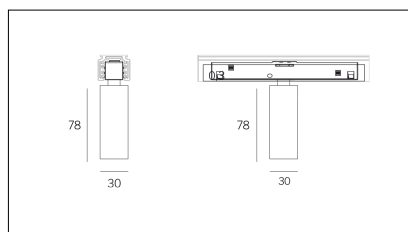

# MACROLUX

Article code	Article	Colour	Light Temperature (°K)	Beam angle (°)	Watt (W)
139.0078.01.03.2700.4	*mini	White (4)	2700	26	5
139.0078.01.03.4	*mini	White (4)	3000	26	5
139.0078.01.03.4000.4	*mini	White (4)	4000	26	5
139.0078.01.2700.4	MINI/IN/26°-4 5W 2700°K	White (4)	2700	26	5
139.0078.01.4	MINI/IN/26°-4 5W	White (4)	3000	26	5
139.0078.01.4000.4	*mini	White (4)	4000	26	5

Article code	Article	Colour	Light Temperature (°K)	Beam angle (°)	Watt (W)
139.0078.01.03.2	MINI/IN/26°-2 5W DALI	Black (2)	3000	26	5
139.0078.01.03.2700.2	MINI/IN/26°-2 5W 2700°K DALI	Black (2)	2700	26	5
139.0078.01.03.4000.2	*mini	Black (2)	4000	26	5
139.0078.01.2	MINI/IN/26°-2 5W	Black (2)	3000	26	5
139.0078.01.2700.2	MINI/IN/26°-2 5W 2700°K	Black (2)	2700	26	5
139.0078.01.4000.2	MINI/IN/26°-2 5W 4000°K	Black (2)	4000	26	5

Article code	Article	Colour	Light Temperature (°K)	Beam angle (°)	Watt (W)
139.0078.01.03.2700.96	MINI/IN/26°-96 5W 2700°K DALI	Bronze (96)	2700	26	5
139.0078.01.03.4000.96	*mini	Bronze (96)	4000	26	5
139.0078.01.03.96	MINI/IN/26°-96 5W DALI	Bronze (96)	3000	26	5
139.0078.01.2700.96	MINI/IN/26°-96 5W 2700°K	Bronze (96)	2700	26	5
139.0078.01.4000.96	*mini	Bronze (96)	4000	26	5
139.0078.01.96	MINI/IN/26°-96 5W	Bronze (96)	3000	26	5