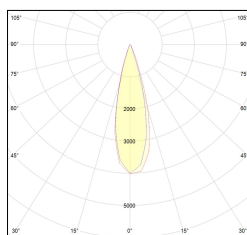

# MACROLUX

Codice Articolo	Articolo	Colore	Temperatura Luce (°K)	Emissione (°)	Potenza (W)
139.0078.01.03.2700.4	*mini	Bianco (4)	2700	26	5
139.0078.01.03.4	*mini	Bianco (4)	3000	26	5
139.0078.01.03.4000.4	*mini	Bianco (4)	4000	26	5
139.0078.01.2700.4	MINI/IN/26°-4 5W 2700°K	Bianco (4)	2700	26	5
139.0078.01.4	MINI/IN/26°-4 5W	Bianco (4)	3000	26	5
139.0078.01.4000.4	*mini	Bianco (4)	4000	26	5

Codice Articolo	Articolo	Colore	Temperatura Luce (°K)	Emissione (°)	Potenza (W)
139.0078.01.03.2	MINI/IN/26°-2 5W DALI	Nero (2)	3000	26	5
139.0078.01.03.2700.2	MINI/IN/26°-2 5W 2700°K DALI	Nero (2)	2700	26	5
139.0078.01.03.4000.2	*mini	Nero (2)	4000	26	5
139.0078.01.2	MINI/IN/26°-2 5W	Nero (2)	3000	26	5
139.0078.01.2700.2	MINI/IN/26°-2 5W 2700°K	Nero (2)	2700	26	5
139.0078.01.4000.2	MINI/IN/26°-2 5W 4000°K	Nero (2)	4000	26	5