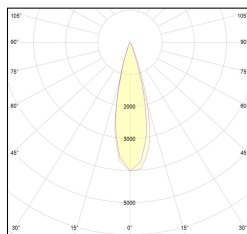

MACROLUX

Codice Articolo	Articolo	Colore	Temperatura Luce (°K)	Emissione (°)	Potenza (W)
139.0078.01.03.2700.4	*mini	Bianco (4)	2700	26	5,5
139.0078.01.03.4	*mini	Bianco (4)	3000	26	5,5
139.0078.01.03.4000.4	*mini	Bianco (4)	4000	26	5,5
139.0078.01.2700.4	MINI/IN/26°-4 5W 2700°K	Bianco (4)	2700	26	5,5
139.0078.01.4	MINI/IN/26°-4 5W	Bianco (4)	3000	26	5,5
139.0078.01.4000.4	*mini	Bianco (4)	4000	26	5,5

Codice Articolo	Articolo	Colore	Temperatura Luce (°K)	Emissione (°)	Potenza (W)
139.0078.01.03.2	MINI/IN/26°-2 5W DALI	Nero (2)	3000	26	5,5
139.0078.01.03.2700.2	MINI/IN/26°-2 5W 2700°K DALI	Nero (2)	2700	26	5,5
139.0078.01.03.4000.2	*mini	Nero (2)	4000	26	5,5
139.0078.01.2	MINI/IN/26°-2 5W	Nero (2)	3000	26	5,5
139.0078.01.2700.2	MINI/IN/26°-2 5W 2700°K	Nero (2)	2700	26	5,5
139.0078.01.4000.2	MINI/IN/26°-2 5W 4000°K	Nero (2)	4000	26	5,5