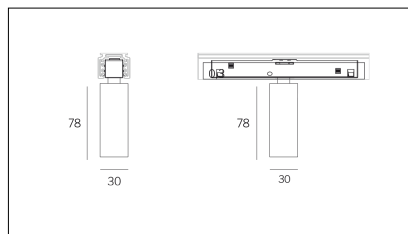

MACROLUX

Codice Articolo	Articolo	Colore	Temperatura Luce (°K)	Emissione (°)	Potenza (W)
139.0078.01.03.2700.4	*mini	Bianco (4)	2700	26	5
139.0078.01.03.4	*mini	Bianco (4)	3000	26	5
139.0078.01.03.4000.4	*mini	Bianco (4)	4000	26	5
139.0078.01.2700.4	MINI/IN/26°-4 5W 2700°K	Bianco (4)	2700	26	5
139.0078.01.4	MINI/IN/26°-4 5W	Bianco (4)	3000	26	5
139.0078.01.4000.4	*mini	Bianco (4)	4000	26	5

Codice Articolo	Articolo	Colore	Temperatura Luce (°K)	Emissione (°)	Potenza (W)
139.0078.01.03.2	MINI/IN/26°-2 5W DALI	Nero (2)	3000	26	5
139.0078.01.03.2700.2	MINI/IN/26°-2 5W 2700°K DALI	Nero (2)	2700	26	5
139.0078.01.03.4000.2	*mini	Nero (2)	4000	26	5
139.0078.01.2	MINI/IN/26°-2 5W	Nero (2)	3000	26	5
139.0078.01.2700.2	MINI/IN/26°-2 5W 2700°K	Nero (2)	2700	26	5
139.0078.01.4000.2	MINI/IN/26°-2 5W 4000°K	Nero (2)	4000	26	5

Codice Articolo	Articolo	Colore	Temperatura Luce (°K)	Emissione (°)	Potenza (W)
139.0078.01.03.2700.96	MINI/IN/26°-96 5W 2700°K DALI	Bronzo (96)	2700	26	5
139.0078.01.03.4000.96	*mini	Bronzo (96)	4000	26	5
139.0078.01.03.96	MINI/IN/26°-96 5W DALI	Bronzo (96)	3000	26	5
139.0078.01.2700.96	MINI/IN/26°-96 5W 2700°K	Bronzo (96)	2700	26	5
139.0078.01.4000.96	*mini	Bronzo (96)	4000	26	5
139.0078.01.96	MINI/IN/26°-96 5W	Bronzo (96)	3000	26	5