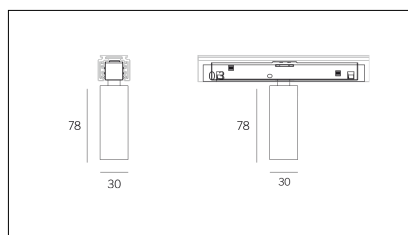

# MACROLUX

Codice Articolo	Articolo	Colore	Temperatura Luce (°K)	Emissione (°)	Potenza (W)
139.0078.01.03.2700.4	*mini	Bianco (4)	2700	26	5
139.0078.01.03.4	*mini	Bianco (4)	3000	26	5
139.0078.01.03.4000.4	*mini	Bianco (4)	4000	26	5
139.0078.01.2700.4	MINI/IN/26°-4 5W 2700°K	Bianco (4)	2700	26	5
139.0078.01.4	MINI/IN/26°-4 5W	Bianco (4)	3000	26	5
139.0078.01.4000.4	*mini	Bianco (4)	4000	26	5

Codice Articolo	Articolo	Colore	Temperatura Luce (°K)	Emissione (°)	Potenza (W)
139.0078.01.03.2	MINI/IN/26°-2 5W DALI	Nero (2)	3000	26	5
139.0078.01.03.2700.2	MINI/IN/26°-2 5W 2700°K DALI	Nero (2)	2700	26	5
139.0078.01.03.4000.2	*mini	Nero (2)	4000	26	5
139.0078.01.2	MINI/IN/26°-2 5W	Nero (2)	3000	26	5
139.0078.01.2700.2	MINI/IN/26°-2 5W 2700°K	Nero (2)	2700	26	5
139.0078.01.4000.2	MINI/IN/26°-2 5W 4000°K	Nero (2)	4000	26	5

Codice Articolo	Articolo	Colore	Temperatura Luce (°K)	Emissione (°)	Potenza (W)
139.0078.01.03.2700.96	MINI/IN/26°-96 5W 2700°K DALI	Bronzo (96)	2700	26	5
139.0078.01.03.4000.96	*mini	Bronzo (96)	4000	26	5
139.0078.01.03.96	MINI/IN/26°-96 5W DALI	Bronzo (96)	3000	26	5
139.0078.01.2700.96	MINI/IN/26°-96 5W 2700°K	Bronzo (96)	2700	26	5
139.0078.01.4000.96	*mini	Bronzo (96)	4000	26	5
139.0078.01.96	MINI/IN/26°-96 5W	Bronzo (96)	3000	26	5