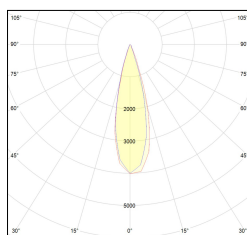

MACROLUX

Codice Articolo	Articolo	Colore	Temperatura Luce (°K)	Emissione (°)	Potenza (W)
139.0078.01.03.2700.4	*mini	Bianco (4)	2700	26	5
139.0078.01.03.4	*mini	Bianco (4)	3000	26	5
139.0078.01.03.4000.4	*mini	Bianco (4)	4000	26	5
139.0078.01.2700.4	MINI/IN/26°-4 5W 2700°K	Bianco (4)	2700	26	5
139.0078.01.4	MINI/IN/26°-4 5W	Bianco (4)	3000	26	5
139.0078.01.4000.4	*mini	Bianco (4)	4000	26	5

Codice Articolo	Articolo	Colore	Temperatura Luce (°K)	Emissione (°)	Potenza (W)
139.0078.01.03.2	MINI/IN/26°-2 5W DALI	Nero (2)	3000	26	5
139.0078.01.03.2700.2	MINI/IN/26°-2 5W 2700°K DALI	Nero (2)	2700	26	5
139.0078.01.03.4000.2	*mini	Nero (2)	4000	26	5
139.0078.01.2	MINI/IN/26°-2 5W	Nero (2)	3000	26	5
139.0078.01.2700.2	MINI/IN/26°-2 5W 2700°K	Nero (2)	2700	26	5
139.0078.01.4000.2	MINI/IN/26°-2 5W 4000°K	Nero (2)	4000	26	5