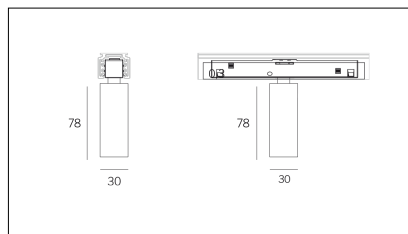

# MACROLUX

Codice Articolo	Articolo	Colore	Temperatura Luce (°K)	Emissione (°)	Potenza (W)
139.0078.01.03.2700.4	*mini	Bianco (4)	2700	26	5
139.0078.01.03.4	*mini	Bianco (4)	3000	26	5
139.0078.01.03.4000.4	*mini	Bianco (4)	4000	26	5
139.0078.01.2700.4	MINI/IN/26°-4 5W 2700°K	Bianco (4)	2700	26	5
139.0078.01.4	MINI/IN/26°-4 5W	Bianco (4)	3000	26	5
139.0078.01.4000.4	*mini	Bianco (4)	4000	26	5

Codice Articolo	Articolo	Colore	Temperatura Luce (°K)	Emissione (°)	Potenza (W)
139.0078.01.03.2	MINI/IN/26°-2 5W DALI	Nero (2)	3000	26	5
139.0078.01.03.2700.2	MINI/IN/26°-2 5W 2700°K DALI	Nero (2)	2700	26	5
139.0078.01.03.4000.2	*mini	Nero (2)	4000	26	5
139.0078.01.2	MINI/IN/26°-2 5W	Nero (2)	3000	26	5
139.0078.01.2700.2	MINI/IN/26°-2 5W 2700°K	Nero (2)	2700	26	5
139.0078.01.4000.2	MINI/IN/26°-2 5W 4000°K	Nero (2)	4000	26	5

Codice Articolo	Articolo	Colore	Temperatura Luce (°K)	Emissione (°)	Potenza (W)
139.0078.01.03.2700.96	MINI/IN/26°-96 5W 2700°K DALI	Bronzo (96)	2700	26	5
139.0078.01.03.4000.96	*mini	Bronzo (96)	4000	26	5
139.0078.01.03.96	MINI/IN/26°-96 5W DALI	Bronzo (96)	3000	26	5
139.0078.01.2700.96	MINI/IN/26°-96 5W 2700°K	Bronzo (96)	2700	26	5
139.0078.01.4000.96	*mini	Bronzo (96)	4000	26	5
139.0078.01.96	MINI/IN/26°-96 5W	Bronzo (96)	3000	26	5