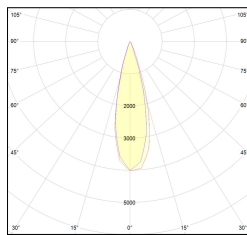

MACROLUX

Codice Articolo	Articolo	Colore	Temperatura Luce (°K)	Emissione (°)	Potenza (W)
139.0078.01.03.2700.4	*mini	Bianco (4)	2700	26	5,5
139.0078.01.03.4	*mini	Bianco (4)	3000	26	5,5
139.0078.01.03.4000.4	*mini	Bianco (4)	4000	26	5,5
139.0078.01.2700.4	MINI/IN/26°-4 5W 2700°K	Bianco (4)	2700	26	5,5
139.0078.01.4	MINI/IN/26°-4 5W	Bianco (4)	3000	26	5,5
139.0078.01.4000.4	*mini	Bianco (4)	4000	26	5,5

Codice Articolo	Articolo	Colore	Temperatura Luce (°K)	Emissione (°)	Potenza (W)
139.0078.01.03.2	MINI/IN/26°-2 5W DALI	Nero (2)	3000	26	5,5
139.0078.01.03.2700.2	MINI/IN/26°-2 5W 2700°K DALI	Nero (2)	2700	26	5,5
139.0078.01.03.4000.2	*mini	Nero (2)	4000	26	5,5
139.0078.01.2	MINI/IN/26°-2 5W	Nero (2)	3000	26	5,5
139.0078.01.2700.2	MINI/IN/26°-2 5W 2700°K	Nero (2)	2700	26	5,5
139.0078.01.4000.2	MINI/IN/26°-2 5W 4000°K	Nero (2)	4000	26	5,5