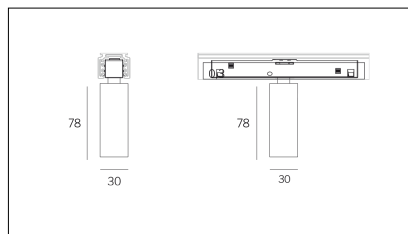

MACROLUX

Codice Articolo	Articolo	Colore	Temperatura Luce (°K)	Emissione (°)	Potenza (W)
139.0078.01.03.2700.4	*mini	Bianco (4)	2700	26	5,5
139.0078.01.03.4	*mini	Bianco (4)	3000	26	5,5
139.0078.01.03.4000.4	*mini	Bianco (4)	4000	26	5,5
139.0078.01.2700.4	MINI/IN/26°-4 5W 2700°K	Bianco (4)	2700	26	5,5
139.0078.01.4	MINI/IN/26°-4 5W	Bianco (4)	3000	26	5,5
139.0078.01.4000.4	*mini	Bianco (4)	4000	26	5,5

Codice Articolo	Articolo	Colore	Temperatura Luce (°K)	Emissione (°)	Potenza (W)
139.0078.01.03.2	MINI/IN/26°-2 5W DALI	Nero (2)	3000	26	5,5
139.0078.01.03.2700.2	MINI/IN/26°-2 5W 2700°K DALI	Nero (2)	2700	26	5,5
139.0078.01.03.4000.2	*mini	Nero (2)	4000	26	5,5
139.0078.01.2	MINI/IN/26°-2 5W	Nero (2)	3000	26	5,5
139.0078.01.2700.2	MINI/IN/26°-2 5W 2700°K	Nero (2)	2700	26	5,5
139.0078.01.4000.2	MINI/IN/26°-2 5W 4000°K	Nero (2)	4000	26	5,5

Codice Articolo	Articolo	Colore	Temperatura Luce (°K)	Emissione (°)	Potenza (W)
139.0078.01.03.2700.96	MINI/IN/26°-96 5W 2700°K DALI	Bronzo (96)	2700	26	5,5
139.0078.01.03.4000.96	*mini	Bronzo (96)	4000	26	5,5
139.0078.01.03.96	MINI/IN/26°-96 5W DALI	Bronzo (96)	3000	26	5,5
139.0078.01.2700.96	MINI/IN/26°-96 5W 2700°K	Bronzo (96)	2700	26	5,5
139.0078.01.4000.96	*mini	Bronzo (96)	4000	26	5,5
139.0078.01.96	MINI/IN/26°-96 5W	Bronzo (96)	3000	26	5,5