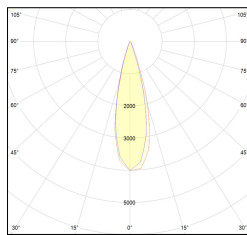

MACROLUX

Codice Articolo	Articolo	Colore	Temperatura Luce (°K)	Emissione (°)	Potenza (W)
139.0078.01.03.2700.4	*mini	Bianco (4)	2700	26	5
139.0078.01.03.4	*mini	Bianco (4)	3000	26	5
139.0078.01.03.4000.4	*mini	Bianco (4)	4000	26	5
139.0078.01.2700.4	MINI/IN/26°-4 5W 2700°K	Bianco (4)	2700	26	5
139.0078.01.4	MINI/IN/26°-4 5W	Bianco (4)	3000	26	5
139.0078.01.4000.4	*mini	Bianco (4)	4000	26	5

Codice Articolo	Articolo	Colore	Temperatura Luce (°K)	Emissione (°)	Potenza (W)
139.0078.01.03.2	MINI/IN/26°-2 5W DALI	Nero (2)	3000	26	5
139.0078.01.03.2700.2	MINI/IN/26°-2 5W 2700°K DALI	Nero (2)	2700	26	5
139.0078.01.03.4000.2	*mini	Nero (2)	4000	26	5
139.0078.01.2	MINI/IN/26°-2 5W	Nero (2)	3000	26	5
139.0078.01.2700.2	MINI/IN/26°-2 5W 2700°K	Nero (2)	2700	26	5
139.0078.01.4000.2	MINI/IN/26°-2 5W 4000°K	Nero (2)	4000	26	5