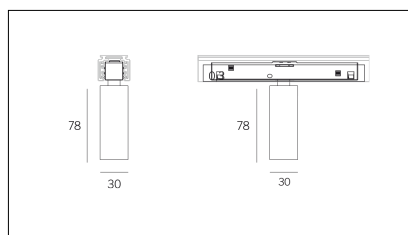

MACROLUX

Codice Articolo	Articolo	Colore	Temperatura Luce (°K)	Emissione (°)	Potenza (W)
139.0078.01.03.2700.4	*mini	Bianco (4)	2700	26	5
139.0078.01.03.4	*mini	Bianco (4)	3000	26	5
139.0078.01.03.4000.4	*mini	Bianco (4)	4000	26	5
139.0078.01.2700.4	MINI/IN/26°-4 5W 2700°K	Bianco (4)	2700	26	5
139.0078.01.4	MINI/IN/26°-4 5W	Bianco (4)	3000	26	5
139.0078.01.4000.4	*mini	Bianco (4)	4000	26	5

Codice Articolo	Articolo	Colore	Temperatura Luce (°K)	Emissione (°)	Potenza (W)
139.0078.01.03.2	MINI/IN/26°-2 5W DALI	Nero (2)	3000	26	5
139.0078.01.03.2700.2	MINI/IN/26°-2 5W 2700°K DALI	Nero (2)	2700	26	5
139.0078.01.03.4000.2	*mini	Nero (2)	4000	26	5
139.0078.01.2	MINI/IN/26°-2 5W	Nero (2)	3000	26	5
139.0078.01.2700.2	MINI/IN/26°-2 5W 2700°K	Nero (2)	2700	26	5
139.0078.01.4000.2	MINI/IN/26°-2 5W 4000°K	Nero (2)	4000	26	5

Codice Articolo	Articolo	Colore	Temperatura Luce (°K)	Emissione (°)	Potenza (W)
139.0078.01.03.2700.96	MINI/IN/26°-96 5W 2700°K DALI	Bronzo (96)	2700	26	5
139.0078.01.03.4000.96	*mini	Bronzo (96)	4000	26	5
139.0078.01.03.96	MINI/IN/26°-96 5W DALI	Bronzo (96)	3000	26	5
139.0078.01.2700.96	MINI/IN/26°-96 5W 2700°K	Bronzo (96)	2700	26	5
139.0078.01.4000.96	*mini	Bronzo (96)	4000	26	5
139.0078.01.96	MINI/IN/26°-96 5W	Bronzo (96)	3000	26	5