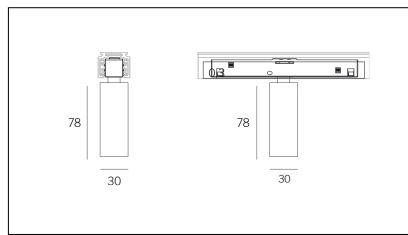

# MACROLUX

Codice Articolo	Articolo	Colore	Temperatura Luce (°K)	Emissione (°)	Potenza (W)
139.0078.01.03.2700.4	*mini	Bianco (4)	2700	26	5
139.0078.01.03.4	*mini	Bianco (4)	3000	26	5
139.0078.01.03.4000.4	*mini	Bianco (4)	4000	26	5
139.0078.01.2700.4	MINI/IN/26°-4 5W 2700°K	Bianco (4)	2700	26	5
139.0078.01.4	MINI/IN/26°-4 5W	Bianco (4)	3000	26	5
139.0078.01.4000.4	*mini	Bianco (4)	4000	26	5

Codice Articolo	Articolo	Colore	Temperatura Luce (°K)	Emissione (°)	Potenza (W)
139.0078.01.03.2	MINI/IN/26°-2 5W DALI	Nero (2)	3000	26	5
139.0078.01.03.2700.2	MINI/IN/26°-2 5W 2700°K DALI	Nero (2)	2700	26	5
139.0078.01.03.4000.2	*mini	Nero (2)	4000	26	5
139.0078.01.2	MINI/IN/26°-2 5W	Nero (2)	3000	26	5
139.0078.01.2700.2	MINI/IN/26°-2 5W 2700°K	Nero (2)	2700	26	5
139.0078.01.4000.2	MINI/IN/26°-2 5W 4000°K	Nero (2)	4000	26	5

Codice Articolo	Articolo	Colore	Temperatura Luce (°K)	Emissione (°)	Potenza (W)
139.0078.01.03.2700.96	MINI/IN/26°-96 5W 2700°K DALI	Bronzo (96)	2700	26	5
139.0078.01.03.4000.96	*mini	Bronzo (96)	4000	26	5
139.0078.01.03.96	MINI/IN/26°-96 5W DALI	Bronzo (96)	3000	26	5
139.0078.01.2700.96	MINI/IN/26°-96 5W 2700°K	Bronzo (96)	2700	26	5
139.0078.01.4000.96	*mini	Bronzo (96)	4000	26	5
139.0078.01.96	MINI/IN/26°-96 5W	Bronzo (96)	3000	26	5