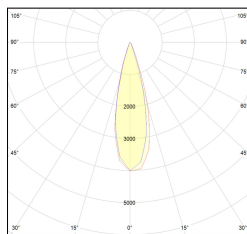

MACROLUX

Codice Articolo	Articolo	Colore	Temperatura Luce (°K)	Emissione (°)	Potenza (W)
139.0078.01.03.2700.4	*mini	Bianco (4)	2700	26	5
139.0078.01.03.4	*mini	Bianco (4)	3000	26	5
139.0078.01.03.4000.4	*mini	Bianco (4)	4000	26	5
139.0078.01.2700.4	MINI/IN/26°-4 5W 2700°K	Bianco (4)	2700	26	5
139.0078.01.4	MINI/IN/26°-4 5W	Bianco (4)	3000	26	5
139.0078.01.4000.4	*mini	Bianco (4)	4000	26	5

Codice Articolo	Articolo	Colore	Temperatura Luce (°K)	Emissione (°)	Potenza (W)
139.0078.01.03.2	MINI/IN/26°-2 5W DALI	Nero (2)	3000	26	5
139.0078.01.03.2700.2	MINI/IN/26°-2 5W 2700°K DALI	Nero (2)	2700	26	5
139.0078.01.03.4000.2	*mini	Nero (2)	4000	26	5
139.0078.01.2	MINI/IN/26°-2 5W	Nero (2)	3000	26	5
139.0078.01.2700.2	MINI/IN/26°-2 5W 2700°K	Nero (2)	2700	26	5
139.0078.01.4000.2	MINI/IN/26°-2 5W 4000°K	Nero (2)	4000	26	5