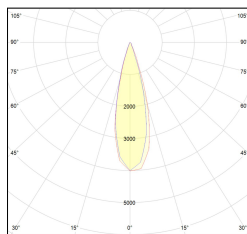

# MACROLUX

Codice Articolo	Articolo	Colore	Temperatura Luce (°K)	Emissione (°)	Potenza (W)
139.0078.01.03.2700.4	*mini	Bianco (4)	2700	26	5
139.0078.01.03.4	*mini	Bianco (4)	3000	26	5
139.0078.01.03.4000.4	*mini	Bianco (4)	4000	26	5
139.0078.01.2700.4	MINI/IN/26°-4 5W 2700°K	Bianco (4)	2700	26	5
139.0078.01.4	MINI/IN/26°-4 5W	Bianco (4)	3000	26	5
139.0078.01.4000.4	*mini	Bianco (4)	4000	26	5

Codice Articolo	Articolo	Colore	Temperatura Luce (°K)	Emissione (°)	Potenza (W)
139.0078.01.03.2	MINI/IN/26°-2 5W DALI	Nero (2)	3000	26	5
139.0078.01.03.2700.2	MINI/IN/26°-2 5W 2700°K DALI	Nero (2)	2700	26	5
139.0078.01.03.4000.2	*mini	Nero (2)	4000	26	5
139.0078.01.2	MINI/IN/26°-2 5W	Nero (2)	3000	26	5
139.0078.01.2700.2	MINI/IN/26°-2 5W 2700°K	Nero (2)	2700	26	5
139.0078.01.4000.2	MINI/IN/26°-2 5W 4000°K	Nero (2)	4000	26	5