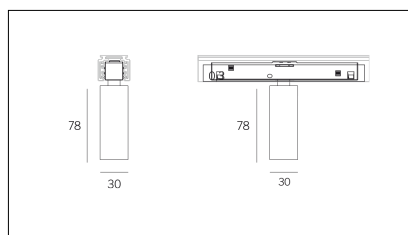

MACROLUX

Codice Articolo	Articolo	Colore	Temperatura Luce (°K)	Emissione (°)	Potenza (W)
139.0078.01.03.2700.4	*mini	Bianco (4)	2700	26	5,5
139.0078.01.03.4	*mini	Bianco (4)	3000	26	5,5
139.0078.01.03.4000.4	*mini	Bianco (4)	4000	26	5,5
139.0078.01.2700.4	MINI/IN/26°-4 5W 2700°K	Bianco (4)	2700	26	5,5
139.0078.01.4	MINI/IN/26°-4 5W	Bianco (4)	3000	26	5,5
139.0078.01.4000.4	*mini	Bianco (4)	4000	26	5,5

Codice Articolo	Articolo	Colore	Temperatura Luce (°K)	Emissione (°)	Potenza (W)
139.0078.01.03.2	MINI/IN/26°-2 5W DALI	Nero (2)	3000	26	5,5
139.0078.01.03.2700.2	MINI/IN/26°-2 5W 2700°K DALI	Nero (2)	2700	26	5,5
139.0078.01.03.4000.2	*mini	Nero (2)	4000	26	5,5
139.0078.01.2	MINI/IN/26°-2 5W	Nero (2)	3000	26	5,5
139.0078.01.2700.2	MINI/IN/26°-2 5W 2700°K	Nero (2)	2700	26	5,5
139.0078.01.4000.2	MINI/IN/26°-2 5W 4000°K	Nero (2)	4000	26	5,5

Codice Articolo	Articolo	Colore	Temperatura Luce (°K)	Emissione (°)	Potenza (W)
139.0078.01.03.2700.96	MINI/IN/26°-96 5W 2700°K DALI	Bronzo (96)	2700	26	5,5
139.0078.01.03.4000.96	*mini	Bronzo (96)	4000	26	5,5
139.0078.01.03.96	MINI/IN/26°-96 5W DALI	Bronzo (96)	3000	26	5,5
139.0078.01.2700.96	MINI/IN/26°-96 5W 2700°K	Bronzo (96)	2700	26	5,5
139.0078.01.4000.96	*mini	Bronzo (96)	4000	26	5,5
139.0078.01.96	MINI/IN/26°-96 5W	Bronzo (96)	3000	26	5,5