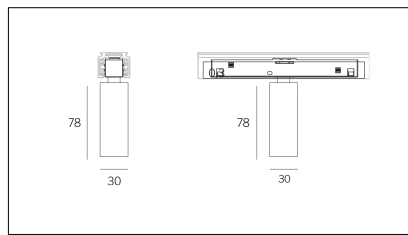

MACROLUX

Codice Articolo	Articolo	Colore	Temperatura Luce (°K)	Emissione (°)	Potenza (W)
139.0078.01.03.2700.4	*mini	Bianco (4)	2700	26	5,5
139.0078.01.03.4	*mini	Bianco (4)	3000	26	5,5
139.0078.01.03.4000.4	*mini	Bianco (4)	4000	26	5,5
139.0078.01.2700.4	MINI/IN/26°-4 5W 2700°K	Bianco (4)	2700	26	5,5
139.0078.01.4	MINI/IN/26°-4 5W	Bianco (4)	3000	26	5,5
139.0078.01.4000.4	*mini	Bianco (4)	4000	26	5,5

Codice Articolo	Articolo	Colore	Temperatura Luce (°K)	Emissione (°)	Potenza (W)
139.0078.01.03.2	MINI/IN/26°-2 5W DALI	Nero (2)	3000	26	5,5
139.0078.01.03.2700.2	MINI/IN/26°-2 5W 2700°K DALI	Nero (2)	2700	26	5,5
139.0078.01.03.4000.2	*mini	Nero (2)	4000	26	5,5
139.0078.01.2	MINI/IN/26°-2 5W	Nero (2)	3000	26	5,5
139.0078.01.2700.2	MINI/IN/26°-2 5W 2700°K	Nero (2)	2700	26	5,5
139.0078.01.4000.2	MINI/IN/26°-2 5W 4000°K	Nero (2)	4000	26	5,5

Codice Articolo	Articolo	Colore	Temperatura Luce (°K)	Emissione (°)	Potenza (W)
139.0078.01.03.2700.96	MINI/IN/26°-96 5W 2700°K DALI	Bronzo (96)	2700	26	5,5
139.0078.01.03.4000.96	*mini	Bronzo (96)	4000	26	5,5
139.0078.01.03.96	MINI/IN/26°-96 5W DALI	Bronzo (96)	3000	26	5,5
139.0078.01.2700.96	MINI/IN/26°-96 5W 2700°K	Bronzo (96)	2700	26	5,5
139.0078.01.4000.96	*mini	Bronzo (96)	4000	26	5,5
139.0078.01.96	MINI/IN/26°-96 5W	Bronzo (96)	3000	26	5,5