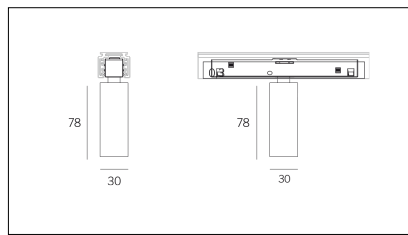

MACROLUX

Codice Articolo	Articolo	Colore	Temperatura Luce (°K)	Emissione (°)	Potenza (W)
139.0078.01.03.2700.4	*mini	Bianco (4)	2700	26	5
139.0078.01.03.4	*mini	Bianco (4)	3000	26	5
139.0078.01.03.4000.4	*mini	Bianco (4)	4000	26	5
139.0078.01.2700.4	MINI/IN/26°-4 5W 2700°K	Bianco (4)	2700	26	5
139.0078.01.4	MINI/IN/26°-4 5W	Bianco (4)	3000	26	5
139.0078.01.4000.4	*mini	Bianco (4)	4000	26	5

Codice Articolo	Articolo	Colore	Temperatura Luce (°K)	Emissione (°)	Potenza (W)
139.0078.01.03.2	MINI/IN/26°-2 5W DALI	Nero (2)	3000	26	5
139.0078.01.03.2700.2	MINI/IN/26°-2 5W 2700°K DALI	Nero (2)	2700	26	5
139.0078.01.03.4000.2	*mini	Nero (2)	4000	26	5
139.0078.01.2	MINI/IN/26°-2 5W	Nero (2)	3000	26	5
139.0078.01.2700.2	MINI/IN/26°-2 5W 2700°K	Nero (2)	2700	26	5
139.0078.01.4000.2	MINI/IN/26°-2 5W 4000°K	Nero (2)	4000	26	5

Codice Articolo	Articolo	Colore	Temperatura Luce (°K)	Emissione (°)	Potenza (W)
139.0078.01.03.2700.96	MINI/IN/26°-96 5W 2700°K DALI	Bronzo (96)	2700	26	5
139.0078.01.03.4000.96	*mini	Bronzo (96)	4000	26	5
139.0078.01.03.96	MINI/IN/26°-96 5W DALI	Bronzo (96)	3000	26	5
139.0078.01.2700.96	MINI/IN/26°-96 5W 2700°K	Bronzo (96)	2700	26	5
139.0078.01.4000.96	*mini	Bronzo (96)	4000	26	5
139.0078.01.96	MINI/IN/26°-96 5W	Bronzo (96)	3000	26	5