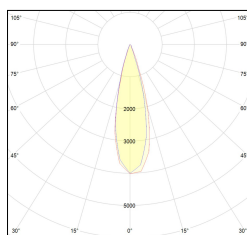

MACROLUX

Codice Articolo	Articolo	Colore	Temperatura Luce (°K)	Emissione (°)	Potenza (W)
139.0078.01.03.2700.4	*mini	Bianco (4)	2700	26	5,5
139.0078.01.03.4	*mini	Bianco (4)	3000	26	5,5
139.0078.01.03.4000.4	*mini	Bianco (4)	4000	26	5,5
139.0078.01.2700.4	MINI/IN/26°-4 5W 2700°K	Bianco (4)	2700	26	5,5
139.0078.01.4	MINI/IN/26°-4 5W	Bianco (4)	3000	26	5,5
139.0078.01.4000.4	*mini	Bianco (4)	4000	26	5,5

Codice Articolo	Articolo	Colore	Temperatura Luce (°K)	Emissione (°)	Potenza (W)
139.0078.01.03.2	MINI/IN/26°-2 5W DALI	Nero (2)	3000	26	5,5
139.0078.01.03.2700.2	MINI/IN/26°-2 5W 2700°K DALI	Nero (2)	2700	26	5,5
139.0078.01.03.4000.2	*mini	Nero (2)	4000	26	5,5
139.0078.01.2	MINI/IN/26°-2 5W	Nero (2)	3000	26	5,5
139.0078.01.2700.2	MINI/IN/26°-2 5W 2700°K	Nero (2)	2700	26	5,5
139.0078.01.4000.2	MINI/IN/26°-2 5W 4000°K	Nero (2)	4000	26	5,5