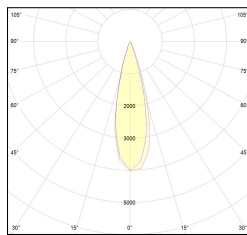

# MACROLUX

Codice Articolo	Articolo	Colore	Temperatura Luce (°K)	Emissione (°)	Potenza (W)
139.0078.01.03.2700.4	*mini	Bianco (4)	2700	26	5
139.0078.01.03.4	*mini	Bianco (4)	3000	26	5
139.0078.01.03.4000.4	*mini	Bianco (4)	4000	26	5
139.0078.01.2700.4	MINI/IN/26°-4 5W 2700°K	Bianco (4)	2700	26	5
139.0078.01.4	MINI/IN/26°-4 5W	Bianco (4)	3000	26	5
139.0078.01.4000.4	*mini	Bianco (4)	4000	26	5

Codice Articolo	Articolo	Colore	Temperatura Luce (°K)	Emissione (°)	Potenza (W)
139.0078.01.03.2	MINI/IN/26°-2 5W DALI	Nero (2)	3000	26	5
139.0078.01.03.2700.2	MINI/IN/26°-2 5W 2700°K DALI	Nero (2)	2700	26	5
139.0078.01.03.4000.2	*mini	Nero (2)	4000	26	5
139.0078.01.2	MINI/IN/26°-2 5W	Nero (2)	3000	26	5
139.0078.01.2700.2	MINI/IN/26°-2 5W 2700°K	Nero (2)	2700	26	5
139.0078.01.4000.2	MINI/IN/26°-2 5W 4000°K	Nero (2)	4000	26	5