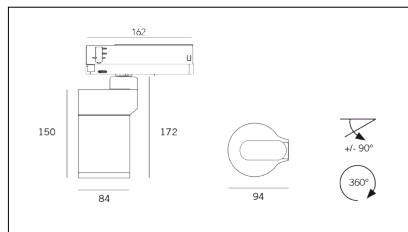

# MACROLUX

Codice Articolo	Articolo	Colore	Potenza (W)	Temperatura Luce (°K)	Emissione (°)
181.2700.15.8	*RACY	Nero texturizzato (8)	30	2700	15
181.2700.24.8	*RACY	Nero texturizzato (8)	30	2700	24
181.2700.38.8	*RACY	Nero texturizzato (8)	30	2700	38
181.3000.15.8	RACY/COB-8 30W 15°	Nero texturizzato (8)	30	3000	15
181.3000.24.8	RACY/COB-8 30W 24°	Nero texturizzato (8)	30	3000	24
181.3000.38.8	RACY/COB-8 30W 38°	Nero texturizzato (8)	30	3000	38
181.4000.15.8	*RACY	Nero texturizzato (8)	30	4000	15
181.4000.24.8	RACY/COB-8 30W 24° 4000°K	Nero texturizzato (8)	30	4000	24
181.4000.38.8	*RACY	Nero texturizzato (8)	30	4000	38

Codice Articolo	Articolo	Colore	Potenza (W)	Temperatura Luce (°K)	Emissione (°)
181.2700.15.11	*RACY	Bianco texturizzato (11)	30	2700	15
181.2700.24.11	*RACY	Bianco texturizzato (11)	30	2700	24
181.2700.38.11	*RACY	Bianco texturizzato (11)	30	2700	38
181.3000.15.11	RACY/COB-11 30W 15°	Bianco texturizzato (11)	30	3000	15
181.3000.24.11	RACY/COB-11 30W 24°	Bianco texturizzato (11)	30	3000	24
181.3000.38.11	RACY/COB-11 30W 38°	Bianco texturizzato (11)	30	3000	38
181.4000.15.11	*RACY	Bianco texturizzato (11)	30	4000	15
181.4000.24.11	*RACY	Bianco texturizzato (11)	30	4000	24
181.4000.38.11	*RACY	Bianco texturizzato (11)	30	4000	38

Codice Articolo	Nome	Descrizione	Colore
181.0010.03	RACY/SN	Schermo cilindrico   Snoot	Nero (2)

Codice Articolo	Nome	Descrizione	Colore
181.0010.04	RACY/WW	Schermo cilindrico a 45°   45° Wall wash	Nero (2)