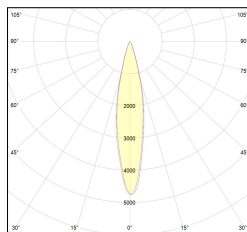

# MACROLUX

Codice Articolo	Articolo	Colore	Potenza (W)	Temperatura Luce (°K)	Emissione (°)
181.2700.15.8	*RACY	Nero texturizzato (8)	30	2700	15
181.2700.24.8	*RACY	Nero texturizzato (8)	30	2700	24
181.2700.38.8	*RACY	Nero texturizzato (8)	30	2700	38
181.3000.15.8	RACY/COB-8 30W 15°	Nero texturizzato (8)	30	3000	15
181.3000.24.8	RACY/COB-8 30W 24°	Nero texturizzato (8)	30	3000	24
181.3000.38.8	RACY/COB-8 30W 38°	Nero texturizzato (8)	30	3000	38
181.4000.15.8	*RACY	Nero texturizzato (8)	30	4000	15
181.4000.24.8	RACY/COB-8 30W 24° 4000°K	Nero texturizzato (8)	30	4000	24
181.4000.38.8	*RACY	Nero texturizzato (8)	30	4000	38

Codice Articolo	Articolo	Colore	Potenza (W)	Temperatura Luce (°K)	Emissione (°)
181.2700.15.11	*RACY	Bianco texturizzato (11)	30	2700	15
181.2700.24.11	*RACY	Bianco texturizzato (11)	30	2700	24
181.2700.38.11	*RACY	Bianco texturizzato (11)	30	2700	38
181.3000.15.11	RACY/COB-11 30W 15°	Bianco texturizzato (11)	30	3000	15
181.3000.24.11	RACY/COB-11 30W 24°	Bianco texturizzato (11)	30	3000	24
181.3000.38.11	RACY/COB-11 30W 38°	Bianco texturizzato (11)	30	3000	38
181.4000.15.11	*RACY	Bianco texturizzato (11)	30	4000	15
181.4000.24.11	*RACY	Bianco texturizzato (11)	30	4000	24
181.4000.38.11	*RACY	Bianco texturizzato (11)	30	4000	38