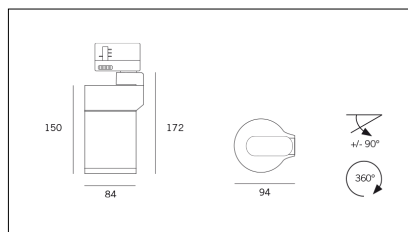

# MACROLUX

Codice Articolo	Articolo	Colore	Potenza (W)	Temperatura Luce (°K)	Emissione (°)
181.2700.15.8	*RACY	Nero texturizzato (8)	30	2700	15
181.2700.24.8	*RACY	Nero texturizzato (8)	30	2700	24
181.2700.38.8	*RACY	Nero texturizzato (8)	30	2700	38
181.3000.15.8	RACY/COB-8 30W 15°	Nero texturizzato (8)	30	3000	15
181.3000.24.8	RACY/COB-8 30W 24°	Nero texturizzato (8)	30	3000	24
181.3000.38.8	RACY/COB-8 30W 38°	Nero texturizzato (8)	30	3000	38
181.4000.15.8	*RACY	Nero texturizzato (8)	30	4000	15
181.4000.24.8	RACY/COB-8 30W 24° 4000°K	Nero texturizzato (8)	30	4000	24
181.4000.38.8	*RACY	Nero texturizzato (8)	30	4000	38

Codice Articolo	Articolo	Colore	Potenza (W)	Temperatura Luce (°K)	Emissione (°)
181.2700.15.11	*RACY	Bianco texturizzato (11)	30	2700	15
181.2700.24.11	*RACY	Bianco texturizzato (11)	30	2700	24
181.2700.38.11	*RACY	Bianco texturizzato (11)	30	2700	38
181.3000.15.11	RACY/COB-11 30W 15°	Bianco texturizzato (11)	30	3000	15
181.3000.24.11	RACY/COB-11 30W 24°	Bianco texturizzato (11)	30	3000	24
181.3000.38.11	RACY/COB-11 30W 38°	Bianco texturizzato (11)	30	3000	38
181.4000.15.11	*RACY	Bianco texturizzato (11)	30	4000	15
181.4000.24.11	*RACY	Bianco texturizzato (11)	30	4000	24
181.4000.38.11	*RACY	Bianco texturizzato (11)	30	4000	38

Codice Articolo	Nome	Descrizione	Colore
181.0010.03	RACY/SN	Schermo cilindrico   Snoot	Nero (2)

Codice Articolo	Nome	Descrizione	Colore
181.0010.04	RACY/WW	Schermo cilindrico a 45°   45° Wall wash	Nero (2)