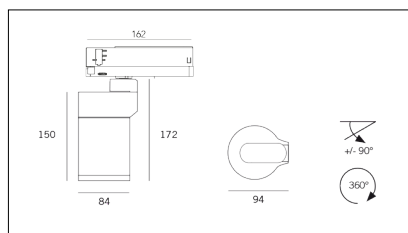

Codice Articolo	Articolo	Colore	Potenza (W)	Temperatura Luce (°K)	Emissione (°)
181.3000.08.15.11	RACY/COB-11 30W 15° DALI	Bianco texturizzato (11)	30	3000	15
181.3000.08.24.11	RACY/COB-11 30W 24° DALI	Bianco texturizzato (11)	30	3000	24
181.3000.08.38.11	RACY/COB-11 30W 38° DALI	Bianco texturizzato (11)	30	3000	38
181.4000.08.15.11	racy/15/4000-11#	Bianco texturizzato (11)	30	4000	15
181.4000.08.24.11	racy/24/4000-11#	Bianco texturizzato (11)	30	4000	24
181.4000.08.38.11	RACY/COB-11 30W 38° 4000°K DALI	Bianco texturizzato (11)	30	4000	38

Codice Articolo	Articolo	Colore	Potenza (W)	Temperatura Luce (°K)	Emissione (°)
181.2700.08.15.8	racy/15/2700-8#	Nero texturizzato (8)	30	2700	15
181.2700.08.24.8	racy/24/2700-8#	Nero texturizzato (8)	30	2700	24
181.2700.08.38.8	*RACY/COB-8 30W 38° 2700°K DALI	Nero texturizzato (8)	30	2700	38
181.3000.08.15.8	RACY/COB-8 30W 15° DALI	Nero texturizzato (8)	30	3000	15
181.3000.08.24.8	RACY/COB-8 30W 24° DALI	Nero texturizzato (8)	30	3000	24
181.3000.08.38.8	RACY/COB-8 30W 38° DALI	Nero texturizzato (8)	30	3000	38
181.4000.08.15.8	racy/15/4000-8#	Nero texturizzato (8)	30	4000	15
181.4000.08.24.8	racy/24/4000-8#	Nero texturizzato (8)	30	4000	24
181.4000.08.38.8	racy/38/4000-8#	Nero texturizzato (8)	30	4000	38