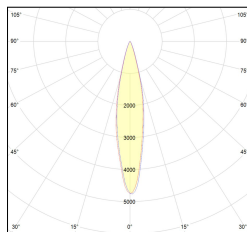

MACROLUX

Codice Articolo	Articolo	Colore	Potenza (W)	Temperatura Luce (°K)	Emissione (°)
181.2700.15.8	*RACY	Nero texturizzato (8)	30	2700	15
181.2700.24.8	*RACY	Nero texturizzato (8)	30	2700	24
181.2700.38.8	*RACY	Nero texturizzato (8)	30	2700	38
181.3000.15.8	RACY/COB-8 30W 15°	Nero texturizzato (8)	30	3000	15
181.3000.24.8	RACY/COB-8 30W 24°	Nero texturizzato (8)	30	3000	24
181.3000.38.8	RACY/COB-8 30W 38°	Nero texturizzato (8)	30	3000	38
181.4000.15.8	*RACY	Nero texturizzato (8)	30	4000	15
181.4000.24.8	RACY/COB-8 30W 24° 4000°K	Nero texturizzato (8)	30	4000	24
181.4000.38.8	*RACY	Nero texturizzato (8)	30	4000	38

Codice Articolo	Articolo	Colore	Potenza (W)	Temperatura Luce (°K)	Emissione (°)
181.2700.15.11	*RACY	Bianco texturizzato (11)	30	2700	15
181.2700.24.11	*RACY	Bianco texturizzato (11)	30	2700	24
181.2700.38.11	*RACY	Bianco texturizzato (11)	30	2700	38
181.3000.15.11	RACY/COB-11 30W 15°	Bianco texturizzato (11)	30	3000	15
181.3000.24.11	RACY/COB-11 30W 24°	Bianco texturizzato (11)	30	3000	24
181.3000.38.11	RACY/COB-11 30W 38°	Bianco texturizzato (11)	30	3000	38
181.4000.15.11	*RACY	Bianco texturizzato (11)	30	4000	15
181.4000.24.11	*RACY	Bianco texturizzato (11)	30	4000	24
181.4000.38.11	*RACY	Bianco texturizzato (11)	30	4000	38