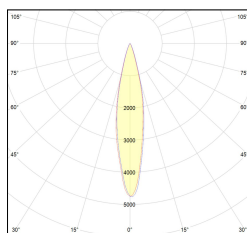

Codice Articolo	Articolo	Colore	Potenza (W)	Temperatura Luce (°K)	Emissione (°)
181.3000.08.15.11	RACY/COB-11 30W 15° DALI	Bianco texturizzato (11)	30	3000	15
181.3000.08.24.11	RACY/COB-11 30W 24° DALI	Bianco texturizzato (11)	30	3000	24
181.3000.08.38.11	RACY/COB-11 30W 38° DALI	Bianco texturizzato (11)	30	3000	38
181.4000.08.15.11	racy/15/4000-11#	Bianco texturizzato (11)	30	4000	15
181.4000.08.24.11	racy/24/4000-11#	Bianco texturizzato (11)	30	4000	24
181.4000.08.38.11	racy/38/4000-11#	Bianco texturizzato (11)	30	4000	38

Codice Articolo	Articolo	Colore	Potenza (W)	Temperatura Luce (°K)	Emissione (°)
181.2700.08.15.8	racy/15/2700-8#	Nero texturizzato (8)	30	2700	15
181.2700.08.24.8	racy/24/2700-8#	Nero texturizzato (8)	30	2700	24
181.2700.08.38.8	racy/38/2700-8#	Nero texturizzato (8)	30	2700	38
181.3000.08.15.8	RACY/COB-8 30W 15° DALI	Nero texturizzato (8)	30	3000	15
181.3000.08.24.8	RACY/COB-8 30W 24° DALI	Nero texturizzato (8)	30	3000	24
181.3000.08.38.8	RACY/COB-8 30W 38° DALI	Nero texturizzato (8)	30	3000	38
181.4000.08.15.8	racy/15/4000-8#	Nero texturizzato (8)	30	4000	15
181.4000.08.24.8	racy/24/4000-8#	Nero texturizzato (8)	30	4000	24
181.4000.08.38.8	racy/38/4000-8#	Nero texturizzato (8)	30	4000	38