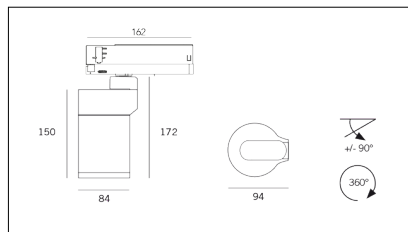

MACROLUX

Codice Articolo	Articolo	Colore	Potenza (W)	Temperatura Luce (°K)	Emissione (°)
181.2700.15.8	*RACY	Nero texturizzato (8)	30	2700	15
181.2700.24.8	*RACY	Nero texturizzato (8)	30	2700	24
181.2700.38.8	*RACY	Nero texturizzato (8)	30	2700	38
181.3000.15.8	RACY/COB-8 30W 15°	Nero texturizzato (8)	30	3000	15
181.3000.24.8	RACY/COB-8 30W 24°	Nero texturizzato (8)	30	3000	24
181.3000.38.8	RACY/COB-8 30W 38°	Nero texturizzato (8)	30	3000	38
181.4000.15.8	*RACY	Nero texturizzato (8)	30	4000	15
181.4000.24.8	RACY/COB-8 30W 24° 4000°K	Nero texturizzato (8)	30	4000	24
181.4000.38.8	*RACY	Nero texturizzato (8)	30	4000	38

Codice Articolo	Articolo	Colore	Potenza (W)	Temperatura Luce (°K)	Emissione (°)
181.2700.15.11	*RACY	Bianco texturizzato (11)	30	2700	15
181.2700.24.11	*RACY	Bianco texturizzato (11)	30	2700	24
181.2700.38.11	*RACY	Bianco texturizzato (11)	30	2700	38
181.3000.15.11	RACY/COB-11 30W 15°	Bianco texturizzato (11)	30	3000	15
181.3000.24.11	RACY/COB-11 30W 24°	Bianco texturizzato (11)	30	3000	24
181.3000.38.11	RACY/COB-11 30W 38°	Bianco texturizzato (11)	30	3000	38
181.4000.15.11	*RACY	Bianco texturizzato (11)	30	4000	15
181.4000.24.11	*RACY	Bianco texturizzato (11)	30	4000	24
181.4000.38.11	*RACY	Bianco texturizzato (11)	30	4000	38

Codice Articolo	Nome	Descrizione	Colore
181.0010.04	RACY/WW	Schermo cilindrico a 45° 45° Wall wash	Nero (2)