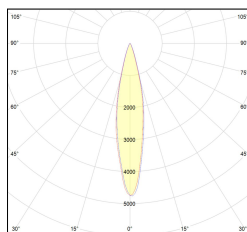

MACROLUX

Codice Articolo	Articolo	Colore	Potenza (W)	Temperatura Luce (°K)	Emissione (°)
181.2700.15.8	*RACY	Nero texturizzato (8)	30	2700	15
181.2700.24.8	*RACY	Nero texturizzato (8)	30	2700	24
181.2700.38.8	*RACY	Nero texturizzato (8)	30	2700	38
181.3000.15.8	RACY/COB-8 30W 15°	Nero texturizzato (8)	30	3000	15
181.3000.24.8	RACY/COB-8 30W 24°	Nero texturizzato (8)	30	3000	24
181.3000.38.8	RACY/COB-8 30W 38°	Nero texturizzato (8)	30	3000	38
181.4000.15.8	*RACY	Nero texturizzato (8)	30	4000	15
181.4000.24.8	RACY/COB-8 30W 24° 4000°K	Nero texturizzato (8)	30	4000	24
181.4000.38.8	*RACY	Nero texturizzato (8)	30	4000	38

Codice Articolo	Articolo	Colore	Potenza (W)	Temperatura Luce (°K)	Emissione (°)
181.2700.15.11	*RACY	Bianco texturizzato (11)	30	2700	15
181.2700.24.11	*RACY	Bianco texturizzato (11)	30	2700	24
181.2700.38.11	*RACY	Bianco texturizzato (11)	30	2700	38
181.3000.15.11	RACY/COB-11 30W 15°	Bianco texturizzato (11)	30	3000	15
181.3000.24.11	RACY/COB-11 30W 24°	Bianco texturizzato (11)	30	3000	24
181.3000.38.11	RACY/COB-11 30W 38°	Bianco texturizzato (11)	30	3000	38
181.4000.15.11	*RACY	Bianco texturizzato (11)	30	4000	15
181.4000.24.11	*RACY	Bianco texturizzato (11)	30	4000	24
181.4000.38.11	*RACY	Bianco texturizzato (11)	30	4000	38