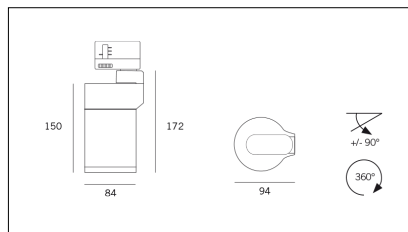

# MACROLUX

Codice Articolo	Articolo	Colore	Potenza (W)	Temperatura Luce (°K)	Emissione (°)
181.2700.15.8	*RACY	Nero texturizzato (8)	30	2700	15
181.2700.24.8	*RACY	Nero texturizzato (8)	30	2700	24
181.2700.38.8	*RACY	Nero texturizzato (8)	30	2700	38
181.3000.15.8	RACY/COB-8 30W 15°	Nero texturizzato (8)	30	3000	15
181.3000.24.8	RACY/COB-8 30W 24°	Nero texturizzato (8)	30	3000	24
181.3000.38.8	RACY/COB-8 30W 38°	Nero texturizzato (8)	30	3000	38
181.4000.15.8	*RACY	Nero texturizzato (8)	30	4000	15
181.4000.24.8	RACY/COB-8 30W 24° 4000°K	Nero texturizzato (8)	30	4000	24
181.4000.38.8	*RACY	Nero texturizzato (8)	30	4000	38

Codice Articolo	Articolo	Colore	Potenza (W)	Temperatura Luce (°K)	Emissione (°)
181.2700.15.11	*RACY	Bianco texturizzato (11)	30	2700	15
181.2700.24.11	*RACY	Bianco texturizzato (11)	30	2700	24
181.2700.38.11	*RACY	Bianco texturizzato (11)	30	2700	38
181.3000.15.11	RACY/COB-11 30W 15°	Bianco texturizzato (11)	30	3000	15
181.3000.24.11	RACY/COB-11 30W 24°	Bianco texturizzato (11)	30	3000	24
181.3000.38.11	RACY/COB-11 30W 38°	Bianco texturizzato (11)	30	3000	38
181.4000.15.11	*RACY	Bianco texturizzato (11)	30	4000	15
181.4000.24.11	*RACY	Bianco texturizzato (11)	30	4000	24
181.4000.38.11	*RACY	Bianco texturizzato (11)	30	4000	38

Codice Articolo	Nome	Descrizione	Colore
181.0010.03	RACY/SN	Schermo cilindrico   Snoot	Nero (2)

Codice Articolo	Nome	Descrizione	Colore
181.0010.04	RACY/WW	Schermo cilindrico a 45°   45° Wall wash	Nero (2)