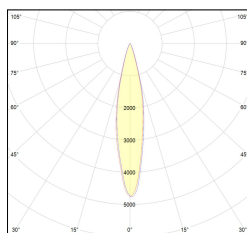

Codice Articolo	Articolo	Colore	Potenza (W)	Temperatura Luce (°K)	Emissione (°)
181.3000.08.15.11	RACY/COB-11 30W 15° DALI	Bianco texturizzato (11)	30	3000	15
181.3000.08.24.11	RACY/COB-11 30W 24° DALI	Bianco texturizzato (11)	30	3000	24
181.3000.08.38.11	RACY/COB-11 30W 38° DALI	Bianco texturizzato (11)	30	3000	38
181.4000.08.15.11	racy/15/4000-11#	Bianco texturizzato (11)	30	4000	15
181.4000.08.24.11	racy/24/4000-11#	Bianco texturizzato (11)	30	4000	24
181.4000.08.38.11	RACY/COB-11 30W 38° 4000°K DALI	Bianco texturizzato (11)	30	4000	38

Codice Articolo	Articolo	Colore	Potenza (W)	Temperatura Luce (°K)	Emissione (°)
181.2700.08.15.8	racy/15/2700-8#	Nero texturizzato (8)	30	2700	15
181.2700.08.24.8	racy/24/2700-8#	Nero texturizzato (8)	30	2700	24
181.2700.08.38.8	*RACY/COB-8 30W 38° 2700°K DALI	Nero texturizzato (8)	30	2700	38
181.3000.08.15.8	RACY/COB-8 30W 15° DALI	Nero texturizzato (8)	30	3000	15
181.3000.08.24.8	RACY/COB-8 30W 24° DALI	Nero texturizzato (8)	30	3000	24
181.3000.08.38.8	RACY/COB-8 30W 38° DALI	Nero texturizzato (8)	30	3000	38
181.4000.08.15.8	racy/15/4000-8#	Nero texturizzato (8)	30	4000	15
181.4000.08.24.8	racy/24/4000-8#	Nero texturizzato (8)	30	4000	24
181.4000.08.38.8	racy/38/4000-8#	Nero texturizzato (8)	30	4000	38