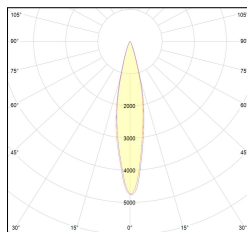

MACROLUX

Codice Articolo	Articolo	Colore	Potenza (W)	Temperatura Luce (°K)	Emissione (°)
181.2700.15.8	*RACY	Nero texturizzato (8)	30	2700	15
181.2700.24.8	*RACY	Nero texturizzato (8)	30	2700	24
181.2700.38.8	*RACY	Nero texturizzato (8)	30	2700	38
181.3000.15.8	RACY/COB-8 30W 15°	Nero texturizzato (8)	30	3000	15
181.3000.24.8	RACY/COB-8 30W 24°	Nero texturizzato (8)	30	3000	24
181.3000.38.8	RACY/COB-8 30W 38°	Nero texturizzato (8)	30	3000	38
181.4000.15.8	*RACY	Nero texturizzato (8)	30	4000	15
181.4000.24.8	RACY/COB-8 30W 24° 4000°K	Nero texturizzato (8)	30	4000	24
181.4000.38.8	*RACY	Nero texturizzato (8)	30	4000	38

Codice Articolo	Articolo	Colore	Potenza (W)	Temperatura Luce (°K)	Emissione (°)
181.2700.15.11	*RACY	Bianco texturizzato (11)	30	2700	15
181.2700.24.11	*RACY	Bianco texturizzato (11)	30	2700	24
181.2700.38.11	*RACY	Bianco texturizzato (11)	30	2700	38
181.3000.15.11	RACY/COB-11 30W 15°	Bianco texturizzato (11)	30	3000	15
181.3000.24.11	RACY/COB-11 30W 24°	Bianco texturizzato (11)	30	3000	24
181.3000.38.11	RACY/COB-11 30W 38°	Bianco texturizzato (11)	30	3000	38
181.4000.15.11	*RACY	Bianco texturizzato (11)	30	4000	15
181.4000.24.11	*RACY	Bianco texturizzato (11)	30	4000	24
181.4000.38.11	*RACY	Bianco texturizzato (11)	30	4000	38