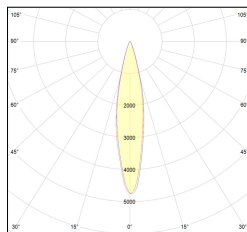

# MACROLUX

Codice Articolo	Articolo	Colore	Potenza (W)	Temperatura Luce (°K)	Emissione (°)
181.2700.15.8	*RACY	Nero texturizzato (8)	30	2700	15
181.2700.24.8	*RACY	Nero texturizzato (8)	30	2700	24
181.2700.38.8	*RACY	Nero texturizzato (8)	30	2700	38
181.3000.15.8	RACY/COB-8 30W 15°	Nero texturizzato (8)	30	3000	15
181.3000.24.8	RACY/COB-8 30W 24°	Nero texturizzato (8)	30	3000	24
181.3000.38.8	RACY/COB-8 30W 38°	Nero texturizzato (8)	30	3000	38
181.4000.15.8	*RACY	Nero texturizzato (8)	30	4000	15
181.4000.24.8	RACY/COB-8 30W 24° 4000°K	Nero texturizzato (8)	30	4000	24
181.4000.38.8	*RACY	Nero texturizzato (8)	30	4000	38

Codice Articolo	Articolo	Colore	Potenza (W)	Temperatura Luce (°K)	Emissione (°)
181.2700.15.11	*RACY	Bianco texturizzato (11)	30	2700	15
181.2700.24.11	*RACY	Bianco texturizzato (11)	30	2700	24
181.2700.38.11	*RACY	Bianco texturizzato (11)	30	2700	38
181.3000.15.11	RACY/COB-11 30W 15°	Bianco texturizzato (11)	30	3000	15
181.3000.24.11	RACY/COB-11 30W 24°	Bianco texturizzato (11)	30	3000	24
181.3000.38.11	RACY/COB-11 30W 38°	Bianco texturizzato (11)	30	3000	38
181.4000.15.11	*RACY	Bianco texturizzato (11)	30	4000	15
181.4000.24.11	*RACY	Bianco texturizzato (11)	30	4000	24
181.4000.38.11	*RACY	Bianco texturizzato (11)	30	4000	38