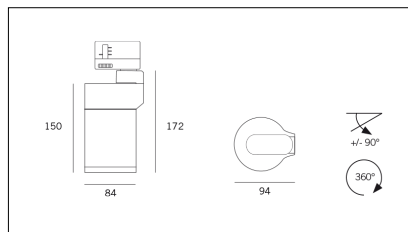

MACROLUX

Codice Articolo	Articolo	Colore	Potenza (W)	Temperatura Luce (°K)	Emissione (°)
181.2700.15.8	*RACY	Nero texturizzato (8)	30	2700	15
181.2700.24.8	*RACY	Nero texturizzato (8)	30	2700	24
181.2700.38.8	*RACY	Nero texturizzato (8)	30	2700	38
181.3000.15.8	RACY/COB-8 30W 15°	Nero texturizzato (8)	30	3000	15
181.3000.24.8	RACY/COB-8 30W 24°	Nero texturizzato (8)	30	3000	24
181.3000.38.8	RACY/COB-8 30W 38°	Nero texturizzato (8)	30	3000	38
181.4000.15.8	*RACY	Nero texturizzato (8)	30	4000	15
181.4000.24.8	RACY/COB-8 30W 24° 4000°K	Nero texturizzato (8)	30	4000	24
181.4000.38.8	*RACY	Nero texturizzato (8)	30	4000	38

Codice Articolo	Articolo	Colore	Potenza (W)	Temperatura Luce (°K)	Emissione (°)
181.2700.15.11	*RACY	Bianco texturizzato (11)	30	2700	15
181.2700.24.11	*RACY	Bianco texturizzato (11)	30	2700	24
181.2700.38.11	*RACY	Bianco texturizzato (11)	30	2700	38
181.3000.15.11	RACY/COB-11 30W 15°	Bianco texturizzato (11)	30	3000	15
181.3000.24.11	RACY/COB-11 30W 24°	Bianco texturizzato (11)	30	3000	24
181.3000.38.11	RACY/COB-11 30W 38°	Bianco texturizzato (11)	30	3000	38
181.4000.15.11	*RACY	Bianco texturizzato (11)	30	4000	15
181.4000.24.11	*RACY	Bianco texturizzato (11)	30	4000	24
181.4000.38.11	*RACY	Bianco texturizzato (11)	30	4000	38

Codice Articolo	Nome	Descrizione	Colore
181.0010.04	RACY/WW	Schermo cilindrico a 45° 45° Wall wash	Nero (2)