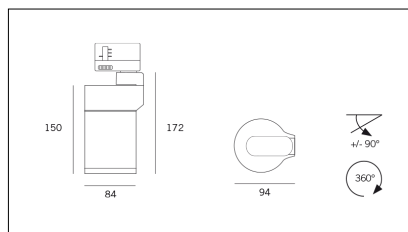

MACROLUX

Codice Articolo	Articolo	Colore	Potenza (W)	Temperatura Luce (°K)	Emissione (°)
181.2700.15.8	*RACY	Nero texturizzato (8)	30	2700	15
181.2700.24.8	*RACY	Nero texturizzato (8)	30	2700	24
181.2700.38.8	*RACY	Nero texturizzato (8)	30	2700	38
181.3000.15.8	RACY/COB-8 30W 15°	Nero texturizzato (8)	30	3000	15
181.3000.24.8	RACY/COB-8 30W 24°	Nero texturizzato (8)	30	3000	24
181.3000.38.8	RACY/COB-8 30W 38°	Nero texturizzato (8)	30	3000	38
181.4000.15.8	*RACY	Nero texturizzato (8)	30	4000	15
181.4000.24.8	RACY/COB-8 30W 24° 4000°K	Nero texturizzato (8)	30	4000	24
181.4000.38.8	*RACY	Nero texturizzato (8)	30	4000	38

Codice Articolo	Articolo	Colore	Potenza (W)	Temperatura Luce (°K)	Emissione (°)
181.2700.15.11	*RACY	Bianco texturizzato (11)	30	2700	15
181.2700.24.11	*RACY	Bianco texturizzato (11)	30	2700	24
181.2700.38.11	*RACY	Bianco texturizzato (11)	30	2700	38
181.3000.15.11	RACY/COB-11 30W 15°	Bianco texturizzato (11)	30	3000	15
181.3000.24.11	RACY/COB-11 30W 24°	Bianco texturizzato (11)	30	3000	24
181.3000.38.11	RACY/COB-11 30W 38°	Bianco texturizzato (11)	30	3000	38
181.4000.15.11	*RACY	Bianco texturizzato (11)	30	4000	15
181.4000.24.11	*RACY	Bianco texturizzato (11)	30	4000	24
181.4000.38.11	*RACY	Bianco texturizzato (11)	30	4000	38

Codice Articolo	Nome	Descrizione	Colore
181.0010.04	RACY/WW	Schermo cilindrico a 45° 45° Wall wash	Nero (2)