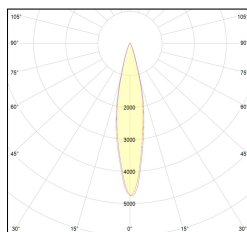

# MACROLUX

Codice Articolo	Articolo	Colore	Potenza (W)	Temperatura Luce (°K)	Emissione (°)
181.2700.15.8	*RACY	Nero texturizzato (8)	30	2700	15
181.2700.24.8	*RACY	Nero texturizzato (8)	30	2700	24
181.2700.38.8	*RACY	Nero texturizzato (8)	30	2700	38
181.3000.15.8	RACY/COB-8 30W 15°	Nero texturizzato (8)	30	3000	15
181.3000.24.8	RACY/COB-8 30W 24°	Nero texturizzato (8)	30	3000	24
181.3000.38.8	RACY/COB-8 30W 38°	Nero texturizzato (8)	30	3000	38
181.4000.15.8	*RACY	Nero texturizzato (8)	30	4000	15
181.4000.24.8	RACY/COB-8 30W 24° 4000°K	Nero texturizzato (8)	30	4000	24
181.4000.38.8	*RACY	Nero texturizzato (8)	30	4000	38

Codice Articolo	Articolo	Colore	Potenza (W)	Temperatura Luce (°K)	Emissione (°)
181.2700.15.11	*RACY	Bianco texturizzato (11)	30	2700	15
181.2700.24.11	*RACY	Bianco texturizzato (11)	30	2700	24
181.2700.38.11	*RACY	Bianco texturizzato (11)	30	2700	38
181.3000.15.11	RACY/COB-11 30W 15°	Bianco texturizzato (11)	30	3000	15
181.3000.24.11	RACY/COB-11 30W 24°	Bianco texturizzato (11)	30	3000	24
181.3000.38.11	RACY/COB-11 30W 38°	Bianco texturizzato (11)	30	3000	38
181.4000.15.11	*RACY	Bianco texturizzato (11)	30	4000	15
181.4000.24.11	*RACY	Bianco texturizzato (11)	30	4000	24
181.4000.38.11	*RACY	Bianco texturizzato (11)	30	4000	38