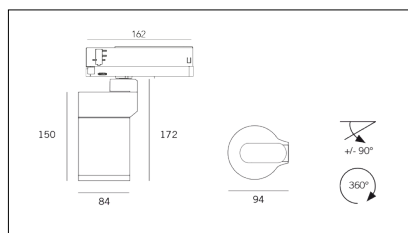

Codice Articolo	Articolo	Colore	Potenza (W)	Temperatura Luce (°K)	Emissione (°)
181.3000.08.15.11	RACY/COB-11 30W 15° DALI	Bianco texturizzato (11)	30	3000	15
181.3000.08.24.11	RACY/COB-11 30W 24° DALI	Bianco texturizzato (11)	30	3000	24
181.3000.08.38.11	RACY/COB-11 30W 38° DALI	Bianco texturizzato (11)	30	3000	38
181.4000.08.15.11	racy/15/4000-11#	Bianco texturizzato (11)	30	4000	15
181.4000.08.24.11	racy/24/4000-11#	Bianco texturizzato (11)	30	4000	24
181.4000.08.38.11	racy/38/4000-11#	Bianco texturizzato (11)	30	4000	38

Codice Articolo	Articolo	Colore	Potenza (W)	Temperatura Luce (°K)	Emissione (°)
181.2700.08.15.8	racy/15/2700-8#	Nero texturizzato (8)	30	2700	15
181.2700.08.24.8	racy/24/2700-8#	Nero texturizzato (8)	30	2700	24
181.2700.08.38.8	racy/38/2700-8#	Nero texturizzato (8)	30	2700	38
181.3000.08.15.8	RACY/COB-8 30W 15° DALI	Nero texturizzato (8)	30	3000	15
181.3000.08.24.8	RACY/COB-8 30W 24° DALI	Nero texturizzato (8)	30	3000	24
181.3000.08.38.8	RACY/COB-8 30W 38° DALI	Nero texturizzato (8)	30	3000	38
181.4000.08.15.8	racy/15/4000-8#	Nero texturizzato (8)	30	4000	15
181.4000.08.24.8	racy/24/4000-8#	Nero texturizzato (8)	30	4000	24
181.4000.08.38.8	racy/38/4000-8#	Nero texturizzato (8)	30	4000	38