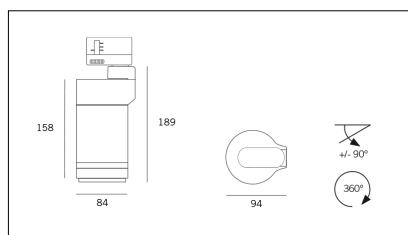

MACROLUX

Codice Articolo	Articolo	Colore	Potenza (W)	Temperatura Luce (°K)
181.2560.2700.8	FOCUS/COB-8 30W 25-60° 2700°K	Nero texturizzato (8)	30	2700
181.2560.4000.8	*FOCUS	Nero texturizzato (8)	30	4000
181.2560.8	FOCUS/COB-8 30W 25-60°	Nero texturizzato (8)	30	3000

Codice Articolo	Articolo	Colore	Potenza (W)	Temperatura Luce (°K)
181.2560.11	FOCUS/COB-11 30W 25-60°	Bianco texturizzato (11)	30	3000
181.2560.2700.11	*FOCUS	Bianco texturizzato (11)	30	2700
181.2560.4000.11	*FOCUS	Bianco texturizzato (11)	30	4000