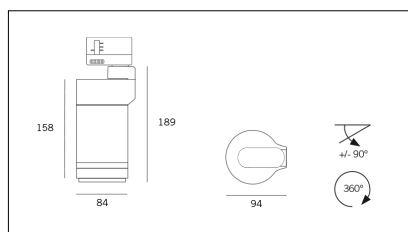

MACROLUX

Codice Articolo	Articolo	Colore	Potenza (W)	Temperatura Luce (°K)
181.2560.2700.8	FOCUS/COB-8 30W 25-60° 2700°K	Nero texturizzato (8)	30	2700
181.2560.4000.8	*FOCUS	Nero texturizzato (8)	30	4000
181.2560.8	FOCUS/COB-8 30W 25-60°	Nero texturizzato (8)	30	3000

Codice Articolo	Articolo	Colore	Potenza (W)	Temperatura Luce (°K)
181.2560.11	FOCUS/COB-11 30W 25-60°	Bianco texturizzato (11)	30	3000
181.2560.2700.11	*FOCUS	Bianco texturizzato (11)	30	2700
181.2560.4000.11	*FOCUS	Bianco texturizzato (11)	30	4000