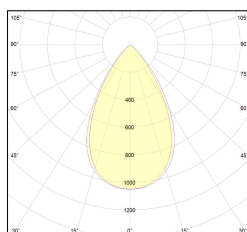

MACROLUX

Codice Articolo	Articolo	Colore	Potenza (W)	Temperatura Luce (°K)
181.2560.2700.8	FOCUS/COB-8 30W 25-60° 2700°K	Nero texturizzato (8)	30	2700
181.2560.4000.8	*FOCUS	Nero texturizzato (8)	30	4000
181.2560.8	FOCUS/COB-8 30W 25-60°	Nero texturizzato (8)	30	3000

Codice Articolo	Articolo	Colore	Potenza (W)	Temperatura Luce (°K)
181.2560.11	FOCUS/COB-11 30W 25-60°	Bianco texturizzato (11)	30	3000
181.2560.2700.11	*FOCUS	Bianco texturizzato (11)	30	2700
181.2560.4000.11	*FOCUS	Bianco texturizzato (11)	30	4000