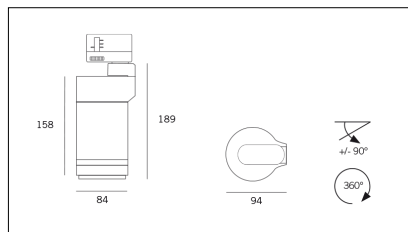

MACROLUX

Codice Articolo	Articolo	Colore	Potenza (W)	Temperatura Luce (°K)
181.2560.2700.8	FOCUS/COB-8 30W 25-60° 2700°K	Nero texturizzato (8)	30	2700
181.2560.4000.8	*FOCUS	Nero texturizzato (8)	30	4000
181.2560.8	FOCUS/COB-8 30W 25-60°	Nero texturizzato (8)	30	3000

Codice Articolo	Articolo	Colore	Potenza (W)	Temperatura Luce (°K)
181.2560.11	FOCUS/COB-11 30W 25-60°	Bianco texturizzato (11)	30	3000
181.2560.2700.11	*FOCUS	Bianco texturizzato (11)	30	2700
181.2560.4000.11	*FOCUS	Bianco texturizzato (11)	30	4000