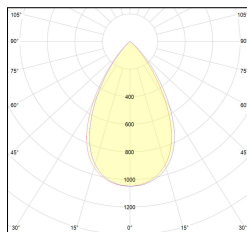

MACROLUX

Codice Articolo	Articolo	Colore	Potenza (W)	Temperatura Luce (°K)
181.2560.2700.8	FOCUS/COB-8 30W 25-60° 2700°K	Nero texturizzato (8)	30	2700
181.2560.4000.8	*FOCUS	Nero texturizzato (8)	30	4000
181.2560.8	FOCUS/COB-8 30W 25-60°	Nero texturizzato (8)	30	3000

Codice Articolo	Articolo	Colore	Potenza (W)	Temperatura Luce (°K)
181.2560.11	FOCUS/COB-11 30W 25-60°	Bianco texturizzato (11)	30	3000
181.2560.2700.11	*FOCUS	Bianco texturizzato (11)	30	2700
181.2560.4000.11	*FOCUS	Bianco texturizzato (11)	30	4000