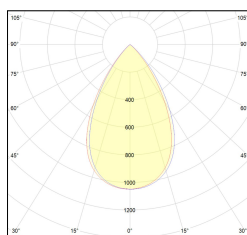

MACROLUX

Codice Articolo	Articolo	Colore	Potenza (W)	Temperatura Luce (°K)
181.2560.2700.8	FOCUS/COB-8 30W 25-60° 2700°K	Nero texturizzato (8)	30	2700
181.2560.4000.8	*FOCUS	Nero texturizzato (8)	30	4000
181.2560.8	FOCUS/COB-8 30W 25-60°	Nero texturizzato (8)	30	3000

Codice Articolo	Articolo	Colore	Potenza (W)	Temperatura Luce (°K)
181.2560.11	FOCUS/COB-11 30W 25-60°	Bianco texturizzato (11)	30	3000
181.2560.2700.11	*FOCUS	Bianco texturizzato (11)	30	2700
181.2560.4000.11	*FOCUS	Bianco texturizzato (11)	30	4000