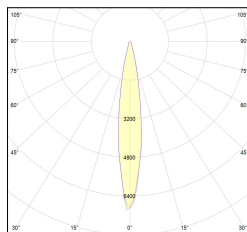

MACROLUX

Article code	Article	Colour	Light Temperature (°K)	Beam angle (°)	Watt (W)
139.0048.01.14.2	MICO/48V/DALI/14°-2	Black (2)	3000	14	8,6
139.0048.01.25.2	MICO/48V/DALI/25°-2	Black (2)	3000	25	8,6
139.0048.01.2700.14.2	*MICO/48V/DALI/14°/2700°K-2	Black (2)	2700	14	8,6
139.0048.01.2700.25.2	MICO/48V/DALI/25°/2700°K-2	Black (2)	2700	25	8,6
139.0048.01.2700.35.2	MICO/48V/DALI/35°/2700°K-2	Black (2)	2700	34	8,6
139.0048.01.35.2	MICO/48V/DALI/35°-2	Black (2)	3000	34	8,6
139.0048.01.4000.14.2	*MICO/48V/DALI/14°/4000°K-2	Black (2)	4000	14	8,6
139.0048.01.4000.25.2	MICO/48V/DALI/25°/4000°K-2	Black (2)	4000	25	8,6
139.0048.01.4000.35.2	*MICO/48V/DALI/35°/4000°K-2	Black (2)	4000	34	8,6
139.0048.14.2	MICO/48V/14°-2	Black (2)	3000	14	8,6
139.0048.14.2700.2	*MICO/48V/14°/2700°K-2	Black (2)	2700	14	8,6
139.0048.14.4000.2	*MICO/48V/14°/4000°K-2	Black (2)	4000	14	8,6
139.0048.25.2	MICO/48V/25°-2	Black (2)	3000	25	8,6
139.0048.25.2700.2	MICO/48V/25°/2700°K-2	Black (2)	2700	25	8,6
139.0048.25.4000.2	MICO/48V/25°/4000°K-2	Black (2)	4000	25	8,6
139.0048.35.2	MICO/48V/35°-2	Black (2)	3000	34	8,6
139.0048.35.2700.2	MICO/48V/35°/2700°K-2	Black (2)	2700	34	8,6
139.0048.35.4000.2	MICO/48V/35°/4000°K-2	Black (2)	4000	34	8,6