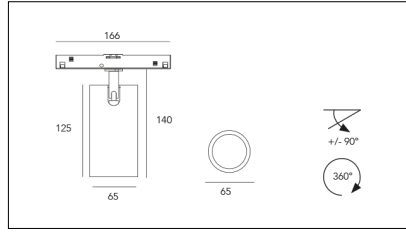

Article code	Article	Colour	Beam angle (°)	Light Temperature (°K)	Watt (W)
139.0048.01.2700.14.4	*MICO/48V/DALI/14°/2700°K-4	White (4)	14	2700	8,6