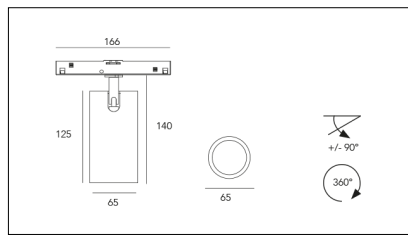

MACROLUX

Article code	Article	Colour	Light Temperature (°K)	Beam angle (°)	Watt (W)
139.0048.01.14.2	MICO/48V/DALI/14°-2	Black (2)	3000	14	8,6
139.0048.01.25.2	MICO/48V/DALI/25°-2	Black (2)	3000	25	8,6
139.0048.01.2700.14.2	*MICO/48V/DALI/14°/2700°K-2	Black (2)	2700	14	8,6
139.0048.01.2700.25.2	MICO/48V/DALI/25°/2700°K-2	Black (2)	2700	25	8,6
139.0048.01.2700.35.2	MICO/48V/DALI/35°/2700°K-2	Black (2)	2700	34	8,6
139.0048.01.35.2	MICO/48V/DALI/35°-2	Black (2)	3000	34	8,6
139.0048.01.4000.14.2	*MICO/48V/DALI/14°/4000°K-2	Black (2)	4000	14	8,6
139.0048.01.4000.25.2	MICO/48V/DALI/25°/4000°K-2	Black (2)	4000	25	8,6
139.0048.01.4000.35.2	*MICO/48V/DALI/35°/4000°K-2	Black (2)	4000	34	8,6
139.0048.14.2	MICO/48V/14°-2	Black (2)	3000	14	8,6
139.0048.14.2700.2	*MICO/48V/14°/2700°K-2	Black (2)	2700	14	8,6
139.0048.14.4000.2	*MICO/48V/14°/4000°K-2	Black (2)	4000	14	8,6
139.0048.25.2	MICO/48V/25°-2	Black (2)	3000	25	8,6
139.0048.25.2700.2	MICO/48V/25°/2700°K-2	Black (2)	2700	25	8,6
139.0048.25.4000.2	MICO/48V/25°/4000°K-2	Black (2)	4000	25	8,6
139.0048.35.2	MICO/48V/35°-2	Black (2)	3000	34	8,6
139.0048.35.2700.2	MICO/48V/35°/2700°K-2	Black (2)	2700	34	8,6
139.0048.35.4000.2	MICO/48V/35°/4000°K-2	Black (2)	4000	34	8,6