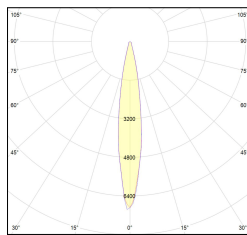

MACROLUX

Article code	Article	Colour	Light Temperature (°K)	Beam angle (°)	Watt (W)
139.0048.01.14.2	MICO/48V/DALI/14°-2	Black (2)	3000	14	8,6
139.0048.01.25.2	MICO/48V/DALI/25°-2	Black (2)	3000	25	8,6
139.0048.01.2700.14.2	*MICO/48V/DALI/14°/2700°K-2	Black (2)	2700	14	8,6
139.0048.01.2700.25.2	MICO/48V/DALI/25°/2700°K-2	Black (2)	2700	25	8,6
139.0048.01.2700.35.2	MICO/48V/DALI/35°/2700°K-2	Black (2)	2700	34	8,6
139.0048.01.35.2	MICO/48V/DALI/35°-2	Black (2)	3000	34	8,6
139.0048.01.4000.14.2	*MICO/48V/DALI/14°/4000°K-2	Black (2)	4000	14	8,6
139.0048.01.4000.25.2	MICO/48V/DALI/25°/4000°K-2	Black (2)	4000	25	8,6
139.0048.01.4000.35.2	*MICO/48V/DALI/35°/4000°K-2	Black (2)	4000	34	8,6
139.0048.14.2	MICO/48V/14°-2	Black (2)	3000	14	8,6
139.0048.14.2700.2	*MICO/48V/14°/2700°K-2	Black (2)	2700	14	8,6
139.0048.14.4000.2	*MICO/48V/14°/4000°K-2	Black (2)	4000	14	8,6
139.0048.25.2	MICO/48V/25°-2	Black (2)	3000	25	8,6
139.0048.25.2700.2	MICO/48V/25°/2700°K-2	Black (2)	2700	25	8,6
139.0048.25.4000.2	MICO/48V/25°/4000°K-2	Black (2)	4000	25	8,6
139.0048.35.2	MICO/48V/35°-2	Black (2)	3000	34	8,6
139.0048.35.2700.2	MICO/48V/35°/2700°K-2	Black (2)	2700	34	8,6
139.0048.35.4000.2	MICO/48V/35°/4000°K-2	Black (2)	4000	34	8,6