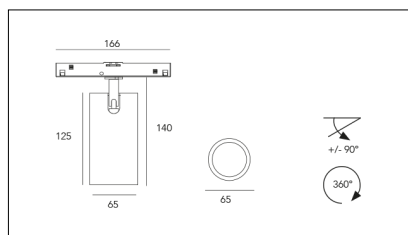

MACROLUX

Article code	Article	Colour	Light Temperature (°K)	Beam angle (°)	Watt (W)
139.0048.01.14.2	MICO/48V/DALI/14°-2	Black (2)	3000	14	8,6
139.0048.01.25.2	MICO/48V/DALI/25°-2	Black (2)	3000	25	8,6
139.0048.01.2700.14.2	*MICO/48V/DALI/14°/2700°K-2	Black (2)	2700	14	8,6
139.0048.01.2700.25.2	MICO/48V/DALI/25°/2700°K-2	Black (2)	2700	25	8,6
139.0048.01.2700.35.2	MICO/48V/DALI/35°/2700°K-2	Black (2)	2700	34	8,6
139.0048.01.35.2	MICO/48V/DALI/35°-2	Black (2)	3000	34	8,6
139.0048.01.4000.14.2	*MICO/48V/DALI/14°/4000°K-2	Black (2)	4000	14	8,6
139.0048.01.4000.25.2	MICO/48V/DALI/25°/4000°K-2	Black (2)	4000	25	8,6
139.0048.01.4000.35.2	*MICO/48V/DALI/35°/4000°K-2	Black (2)	4000	34	8,6
139.0048.14.2	MICO/48V/14°-2	Black (2)	3000	14	8,6
139.0048.14.2700.2	*MICO/48V/14°/2700°K-2	Black (2)	2700	14	8,6
139.0048.14.4000.2	*MICO/48V/14°/4000°K-2	Black (2)	4000	14	8,6
139.0048.25.2	MICO/48V/25°-2	Black (2)	3000	25	8,6
139.0048.25.2700.2	MICO/48V/25°/2700°K-2	Black (2)	2700	25	8,6
139.0048.25.4000.2	MICO/48V/25°/4000°K-2	Black (2)	4000	25	8,6
139.0048.35.2	MICO/48V/35°-2	Black (2)	3000	34	8,6
139.0048.35.2700.2	MICO/48V/35°/2700°K-2	Black (2)	2700	34	8,6
139.0048.35.4000.2	MICO/48V/35°/4000°K-2	Black (2)	4000	34	8,6