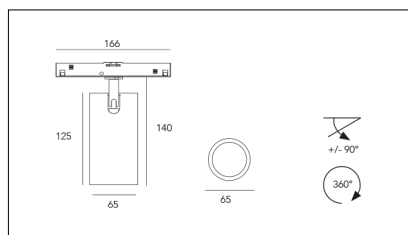

# MACROLUX

Article code	Article	Colour	Light Temperature (°K)	Beam angle (°)	Watt (W)
139.0048.01.14.2	MICO/48V/DALI/14°-2	Black (2)	3000	14	8,9
139.0048.01.25.2	MICO/48V/DALI/25°-2	Black (2)	3000	25	8,9
139.0048.01.2700.14.2	*MICO/48V/DALI/14°/2700°K-2	Black (2)	2700	14	8,9
139.0048.01.2700.25.2	MICO/48V/DALI/25°/2700°K-2	Black (2)	2700	25	8,9
139.0048.01.2700.35.2	MICO/48V/DALI/35°/2700°K-2	Black (2)	2700	34	8,9
139.0048.01.35.2	MICO/48V/DALI/35°-2	Black (2)	3000	34	8,9
139.0048.01.4000.14.2	*MICO/48V/DALI/14°/4000°K-2	Black (2)	4000	14	8,9
139.0048.01.4000.25.2	*MICO/48V/DALI/25°/4000°K-2	Black (2)	4000	25	8,9
139.0048.01.4000.35.2	*MICO/48V/DALI/35°/4000°K-2	Black (2)	4000	34	8,9
139.0048.14.2	MICO/48V/14°-2	Black (2)	3000	14	8,9
139.0048.14.2700.2	*MICO/48V/14°/2700°K-2	Black (2)	2700	14	8,9
139.0048.14.4000.2	*MICO/48V/14°/4000°K-2	Black (2)	4000	14	8,9
139.0048.25.2	MICO/48V/25°-2	Black (2)	3000	25	8,9
139.0048.25.2700.2	MICO/48V/25°/2700°K-2	Black (2)	2700	25	8,9
139.0048.25.4000.2	MICO/48V/25°/4000°K-2	Black (2)	4000	25	8,9
139.0048.35.2	MICO/48V/35°-2	Black (2)	3000	34	8,9
139.0048.35.2700.2	MICO/48V/35°/2700°K-2	Black (2)	2700	34	8,9
139.0048.35.4000.2	MICO/48V/35°/4000°K-2	Black (2)	4000	34	8,9