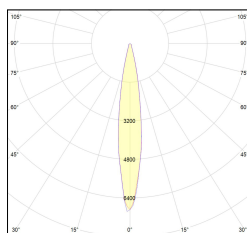

MACROLUX

Article code	Article	Colour	Light Temperature (°K)	Beam angle (°)	Watt (W)
139.0048.01.14.2	MICO/48V/DALI/14°-2	Black (2)	3000	14	8,6
139.0048.01.25.2	MICO/48V/DALI/25°-2	Black (2)	3000	25	8,6
139.0048.01.2700.14.2	*MICO/48V/DALI/14°/2700°K-2	Black (2)	2700	14	8,6
139.0048.01.2700.25.2	MICO/48V/DALI/25°/2700°K-2	Black (2)	2700	25	8,6
139.0048.01.2700.35.2	MICO/48V/DALI/35°/2700°K-2	Black (2)	2700	34	8,6
139.0048.01.35.2	MICO/48V/DALI/35°-2	Black (2)	3000	34	8,6
139.0048.01.4000.14.2	*MICO/48V/DALI/14°/4000°K-2	Black (2)	4000	14	8,6
139.0048.01.4000.25.2	MICO/48V/DALI/25°/4000°K-2	Black (2)	4000	25	8,6
139.0048.01.4000.35.2	*MICO/48V/DALI/35°/4000°K-2	Black (2)	4000	34	8,6
139.0048.14.2	MICO/48V/14°-2	Black (2)	3000	14	8,6
139.0048.14.2700.2	*MICO/48V/14°/2700°K-2	Black (2)	2700	14	8,6
139.0048.14.4000.2	*MICO/48V/14°/4000°K-2	Black (2)	4000	14	8,6
139.0048.25.2	MICO/48V/25°-2	Black (2)	3000	25	8,6
139.0048.25.2700.2	MICO/48V/25°/2700°K-2	Black (2)	2700	25	8,6
139.0048.25.4000.2	MICO/48V/25°/4000°K-2	Black (2)	4000	25	8,6
139.0048.35.2	MICO/48V/35°-2	Black (2)	3000	34	8,6
139.0048.35.2700.2	MICO/48V/35°/2700°K-2	Black (2)	2700	34	8,6
139.0048.35.4000.2	MICO/48V/35°/4000°K-2	Black (2)	4000	34	8,6