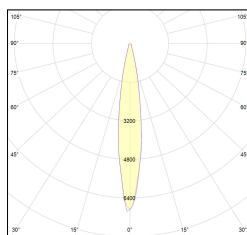

# MACROLUX

Article code	Article	Colour	Light Temperature (°K)	Beam angle (°)	Watt (W)
139.0048.01.14.2	MICO/48V/DALI/14°-2	Black (2)	3000	14	8,9
139.0048.01.25.2	MICO/48V/DALI/25°-2	Black (2)	3000	25	8,9
139.0048.01.2700.14.2	*MICO/48V/DALI/14°/2700°K-2	Black (2)	2700	14	8,9
139.0048.01.2700.25.2	MICO/48V/DALI/25°/2700°K-2	Black (2)	2700	25	8,9
139.0048.01.2700.35.2	MICO/48V/DALI/35°/2700°K-2	Black (2)	2700	34	8,9
139.0048.01.35.2	MICO/48V/DALI/35°-2	Black (2)	3000	34	8,9
139.0048.01.4000.14.2	*MICO/48V/DALI/14°/4000°K-2	Black (2)	4000	14	8,9
139.0048.01.4000.25.2	*MICO/48V/DALI/25°/4000°K-2	Black (2)	4000	25	8,9
139.0048.01.4000.35.2	*MICO/48V/DALI/35°/4000°K-2	Black (2)	4000	34	8,9
139.0048.14.2	MICO/48V/14°-2	Black (2)	3000	14	8,9
139.0048.14.2700.2	*MICO/48V/14°/2700°K-2	Black (2)	2700	14	8,9
139.0048.14.4000.2	*MICO/48V/14°/4000°K-2	Black (2)	4000	14	8,9
139.0048.25.2	MICO/48V/25°-2	Black (2)	3000	25	8,9
139.0048.25.2700.2	MICO/48V/25°/2700°K-2	Black (2)	2700	25	8,9
139.0048.25.4000.2	MICO/48V/25°/4000°K-2	Black (2)	4000	25	8,9
139.0048.35.2	MICO/48V/35°-2	Black (2)	3000	34	8,9
139.0048.35.2700.2	MICO/48V/35°/2700°K-2	Black (2)	2700	34	8,9
139.0048.35.4000.2	MICO/48V/35°/4000°K-2	Black (2)	4000	34	8,9