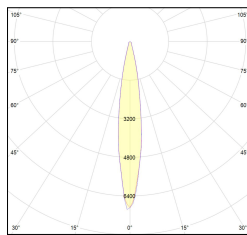

# MACROLUX

Article code	Article	Colour	Light Temperature (°K)	Beam angle (°)	Watt (W)
139.0048.01.14.2	MICO/48V/DALI/14°-2	Black (2)	3000	14	8,9
139.0048.01.25.2	MICO/48V/DALI/25°-2	Black (2)	3000	25	8,9
139.0048.01.2700.14.2	*MICO/48V/DALI/14°/2700°K-2	Black (2)	2700	14	8,9
139.0048.01.2700.25.2	MICO/48V/DALI/25°/2700°K-2	Black (2)	2700	25	8,9
139.0048.01.2700.35.2	MICO/48V/DALI/35°/2700°K-2	Black (2)	2700	34	8,9
139.0048.01.35.2	MICO/48V/DALI/35°-2	Black (2)	3000	34	8,9
139.0048.01.4000.14.2	*MICO/48V/DALI/14°/4000°K-2	Black (2)	4000	14	8,9
139.0048.01.4000.25.2	*MICO/48V/DALI/25°/4000°K-2	Black (2)	4000	25	8,9
139.0048.01.4000.35.2	*MICO/48V/DALI/35°/4000°K-2	Black (2)	4000	34	8,9
139.0048.14.2	MICO/48V/14°-2	Black (2)	3000	14	8,9
139.0048.14.2700.2	*MICO/48V/14°/2700°K-2	Black (2)	2700	14	8,9
139.0048.14.4000.2	*MICO/48V/14°/4000°K-2	Black (2)	4000	14	8,9
139.0048.25.2	MICO/48V/25°-2	Black (2)	3000	25	8,9
139.0048.25.2700.2	MICO/48V/25°/2700°K-2	Black (2)	2700	25	8,9
139.0048.25.4000.2	MICO/48V/25°/4000°K-2	Black (2)	4000	25	8,9
139.0048.35.2	MICO/48V/35°-2	Black (2)	3000	34	8,9
139.0048.35.2700.2	MICO/48V/35°/2700°K-2	Black (2)	2700	34	8,9
139.0048.35.4000.2	MICO/48V/35°/4000°K-2	Black (2)	4000	34	8,9