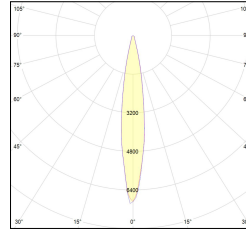

Article code	Article	Colour	Beam angle (°)	Light Temperature (°K)	Watt (W)
139.0048.01.2700.14.4	*MICO/48V/DALI/14°/2700°K-4	White (4)	14	2700	8,6