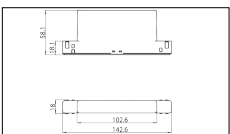

Article code	Name	Description	Colour
1.1200EN1812	DALIGATE 48V CASAMBI	Interfaccia Bluetooth-DALI compatibile con sistemi Bluetooth CASAMBI	Black (2)