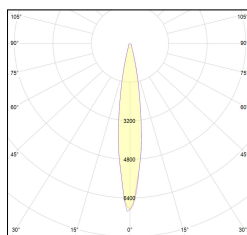

MACROLUX

Article code	Article	Colour	Light Temperature (°K)	Beam angle (°)	Watt (W)
139.0048.01.14.2	MICO/48V/DALI/14°-2	Black (2)	3000	14	8,6
139.0048.01.25.2	MICO/48V/DALI/25°-2	Black (2)	3000	25	8,6
139.0048.01.2700.14.2	*MICO/48V/DALI/14°/2700°K-2	Black (2)	2700	14	8,6
139.0048.01.2700.25.2	MICO/48V/DALI/25°/2700°K-2	Black (2)	2700	25	8,6
139.0048.01.2700.35.2	MICO/48V/DALI/35°/2700°K-2	Black (2)	2700	34	8,6
139.0048.01.35.2	MICO/48V/DALI/35°-2	Black (2)	3000	34	8,6
139.0048.01.4000.14.2	*MICO/48V/DALI/14°/4000°K-2	Black (2)	4000	14	8,6
139.0048.01.4000.25.2	MICO/48V/DALI/25°/4000°K-2	Black (2)	4000	25	8,6
139.0048.01.4000.35.2	*MICO/48V/DALI/35°/4000°K-2	Black (2)	4000	34	8,6
139.0048.14.2	MICO/48V/14°-2	Black (2)	3000	14	8,6
139.0048.14.2700.2	*MICO/48V/14°/2700°K-2	Black (2)	2700	14	8,6
139.0048.14.4000.2	*MICO/48V/14°/4000°K-2	Black (2)	4000	14	8,6
139.0048.25.2	MICO/48V/25°-2	Black (2)	3000	25	8,6
139.0048.25.2700.2	MICO/48V/25°/2700°K-2	Black (2)	2700	25	8,6
139.0048.25.4000.2	MICO/48V/25°/4000°K-2	Black (2)	4000	25	8,6
139.0048.35.2	MICO/48V/35°-2	Black (2)	3000	34	8,6
139.0048.35.2700.2	MICO/48V/35°/2700°K-2	Black (2)	2700	34	8,6
139.0048.35.4000.2	MICO/48V/35°/4000°K-2	Black (2)	4000	34	8,6