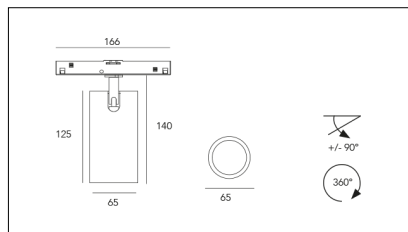

MACROLUX

Article code	Article	Colour	Light Temperature (°K)	Beam angle (°)	Watt (W)
139.0048.01.14.2	MICO/48V/DALI/14°-2	Black (2)	3000	14	8,6
139.0048.01.25.2	MICO/48V/DALI/25°-2	Black (2)	3000	25	8,6
139.0048.01.2700.14.2	*MICO/48V/DALI/14°/2700°K-2	Black (2)	2700	14	8,6
139.0048.01.2700.25.2	MICO/48V/DALI/25°/2700°K-2	Black (2)	2700	25	8,6
139.0048.01.2700.35.2	MICO/48V/DALI/35°/2700°K-2	Black (2)	2700	34	8,6
139.0048.01.35.2	MICO/48V/DALI/35°-2	Black (2)	3000	34	8,6
139.0048.01.4000.14.2	*MICO/48V/DALI/14°/4000°K-2	Black (2)	4000	14	8,6
139.0048.01.4000.25.2	MICO/48V/DALI/25°/4000°K-2	Black (2)	4000	25	8,6
139.0048.01.4000.35.2	*MICO/48V/DALI/35°/4000°K-2	Black (2)	4000	34	8,6
139.0048.14.2	MICO/48V/14°-2	Black (2)	3000	14	8,6
139.0048.14.2700.2	*MICO/48V/14°/2700°K-2	Black (2)	2700	14	8,6
139.0048.14.4000.2	*MICO/48V/14°/4000°K-2	Black (2)	4000	14	8,6
139.0048.25.2	MICO/48V/25°-2	Black (2)	3000	25	8,6
139.0048.25.2700.2	MICO/48V/25°/2700°K-2	Black (2)	2700	25	8,6
139.0048.25.4000.2	MICO/48V/25°/4000°K-2	Black (2)	4000	25	8,6
139.0048.35.2	MICO/48V/35°-2	Black (2)	3000	34	8,6
139.0048.35.2700.2	MICO/48V/35°/2700°K-2	Black (2)	2700	34	8,6
139.0048.35.4000.2	MICO/48V/35°/4000°K-2	Black (2)	4000	34	8,6