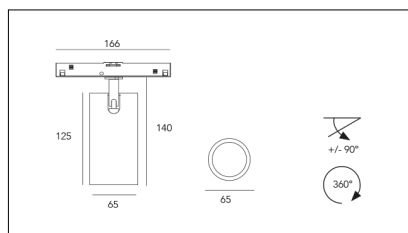

MACROLUX

Article code	Article	Colour	Light Temperature (°K)	Beam angle (°)	Watt (W)
139.0048.01.14.2	MICO/48V/DALI/14°-2	Black (2)	3000	14	8,6
139.0048.01.25.2	MICO/48V/DALI/25°-2	Black (2)	3000	25	8,6
139.0048.01.2700.14.2	*MICO/48V/DALI/14°/2700°K-2	Black (2)	2700	14	8,6
139.0048.01.2700.25.2	MICO/48V/DALI/25°/2700°K-2	Black (2)	2700	25	8,6
139.0048.01.2700.35.2	MICO/48V/DALI/35°/2700°K-2	Black (2)	2700	34	8,6
139.0048.01.35.2	MICO/48V/DALI/35°-2	Black (2)	3000	34	8,6
139.0048.01.4000.14.2	*MICO/48V/DALI/14°/4000°K-2	Black (2)	4000	14	8,6
139.0048.01.4000.25.2	MICO/48V/DALI/25°/4000°K-2	Black (2)	4000	25	8,6
139.0048.01.4000.35.2	*MICO/48V/DALI/35°/4000°K-2	Black (2)	4000	34	8,6
139.0048.14.2	MICO/48V/14°-2	Black (2)	3000	14	8,6
139.0048.14.2700.2	*MICO/48V/14°/2700°K-2	Black (2)	2700	14	8,6
139.0048.14.4000.2	*MICO/48V/14°/4000°K-2	Black (2)	4000	14	8,6
139.0048.25.2	MICO/48V/25°-2	Black (2)	3000	25	8,6
139.0048.25.2700.2	MICO/48V/25°/2700°K-2	Black (2)	2700	25	8,6
139.0048.25.4000.2	MICO/48V/25°/4000°K-2	Black (2)	4000	25	8,6
139.0048.35.2	MICO/48V/35°-2	Black (2)	3000	34	8,6
139.0048.35.2700.2	MICO/48V/35°/2700°K-2	Black (2)	2700	34	8,6
139.0048.35.4000.2	MICO/48V/35°/4000°K-2	Black (2)	4000	34	8,6