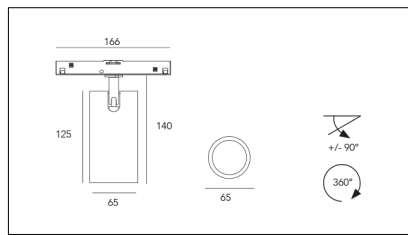

# MACROLUX

Article code	Article	Colour	Light Temperature (°K)	Beam angle (°)	Watt (W)
139.0048.01.14.2	MICO/48V/DALI/14°-2	Black (2)	3000	14	8,9
139.0048.01.25.2	MICO/48V/DALI/25°-2	Black (2)	3000	25	8,9
139.0048.01.2700.14.2	*MICO/48V/DALI/14°/2700°K-2	Black (2)	2700	14	8,9
139.0048.01.2700.25.2	MICO/48V/DALI/25°/2700°K-2	Black (2)	2700	25	8,9
139.0048.01.2700.35.2	MICO/48V/DALI/35°/2700°K-2	Black (2)	2700	34	8,9
139.0048.01.35.2	MICO/48V/DALI/35°-2	Black (2)	3000	34	8,9
139.0048.01.4000.14.2	*MICO/48V/DALI/14°/4000°K-2	Black (2)	4000	14	8,9
139.0048.01.4000.25.2	*MICO/48V/DALI/25°/4000°K-2	Black (2)	4000	25	8,9
139.0048.01.4000.35.2	*MICO/48V/DALI/35°/4000°K-2	Black (2)	4000	34	8,9
139.0048.14.2	MICO/48V/14°-2	Black (2)	3000	14	8,9
139.0048.14.2700.2	*MICO/48V/14°/2700°K-2	Black (2)	2700	14	8,9
139.0048.14.4000.2	*MICO/48V/14°/4000°K-2	Black (2)	4000	14	8,9
139.0048.25.2	MICO/48V/25°-2	Black (2)	3000	25	8,9
139.0048.25.2700.2	MICO/48V/25°/2700°K-2	Black (2)	2700	25	8,9
139.0048.25.4000.2	MICO/48V/25°/4000°K-2	Black (2)	4000	25	8,9
139.0048.35.2	MICO/48V/35°-2	Black (2)	3000	34	8,9
139.0048.35.2700.2	MICO/48V/35°/2700°K-2	Black (2)	2700	34	8,9
139.0048.35.4000.2	MICO/48V/35°/4000°K-2	Black (2)	4000	34	8,9