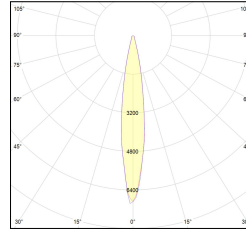

Article code	Article	Colour	Beam angle (°)	Light Temperature (°K)	Watt (W)
139.0048.01.2700.14.4	*MICO/48V/DALI/14°/2700°K-4	White (4)	14	2700	8,9