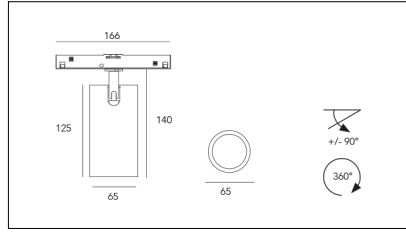

Article code	Article	Colour	Beam angle (°)	Light Temperature (°K)	Watt (W)
139.0048.01.2700.14.4	*MICO/48V/DALI/14°/2700°K-4	White (4)	14	2700	8,9