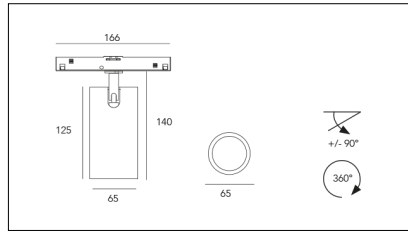

Codice Articolo	Articolo	Colore	Temperatura Luce (°K)	Emissione (°)	Potenza (W)
139.0048.01.14.4	MICO/48V/DALI/14°-4	Bianco (4)	3000	14	8,6
139.0048.01.25.4	MICO/48V/DALI/25°-4	Bianco (4)	3000	25	8,6
139.0048.01.2700.25.4	MICO/48V/DALI/25°/2700°K-4	Bianco (4)	2700	25	8,6
139.0048.01.2700.35.4	MICO/48V/DALI/35°/2700°K-4	Bianco (4)	2700	34	8,6
139.0048.01.35.4	MICO/48V/DALI/35°-4	Bianco (4)	3000	34	8,6
139.0048.01.4000.14.4	*MICO/48V/DALI/14°/4000°K-4	Bianco (4)	4000	14	8,6
139.0048.01.4000.25.4	*MICO/48V/DALI/25°/4000°K-4	Bianco (4)	4000	25	8,6
139.0048.01.4000.35.4	*MICO/48V/DALI/35°/4000°K-4	Bianco (4)	4000	34	8,6
139.0048.14.2700.4	MICO/48V/14°/2700°K-4	Bianco (4)	2700	14	8,6
139.0048.14.4	MICO/48V/14°-4	Bianco (4)	3000	14	8,6
139.0048.14.4000.4	*MICO/48V/14°/4000°K-4	Bianco (4)	4000	14	8,6
139.0048.25.2700.4	MICO/48V/25°/2700°K-4	Bianco (4)	2700	25	8,6
139.0048.25.4	MICO/48V/25°-4	Bianco (4)	3000	25	8,6
139.0048.25.4000.4	*MICO/48V/25°/4000°K-4	Bianco (4)	4000	25	8,6
139.0048.35.2700.4	MICO/48V/35°/2700°K-4	Bianco (4)	2700	34	8,6
139.0048.35.4	MICO/48V/35°-4	Bianco (4)	3000	34	8,6
139.0048.35.4000.4	*MICO/48V/35°/4000°K-4	Bianco (4)	4000	34	8,6

Codice Articolo	Articolo	Colore	Emissione (°)	Temperatura Luce (°K)	Potenza (W)
139.0048.01.2700.14.4	*MICO/48V/DALI/14°/2700°K-4	Bianco (4)	14	2700	8,6

Codice Articolo	Nome	Descrizione
139.01	MICO/HC	Frangiluce a nido d'ape   Honeycomb