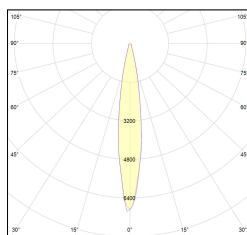

MACROLUX

Codice Articolo	Articolo	Colore	Temperatura Luce (°K)	Emissione (°)	Potenza (W)
139.0048.01.14.2	MICO/48V/DALI/14°-2	Nero (2)	3000	14	8,9
139.0048.01.25.2	MICO/48V/DALI/25°-2	Nero (2)	3000	25	8,9
139.0048.01.2700.14.2	*MICO/48V/DALI/14°/2700°K-2	Nero (2)	2700	14	8,9
139.0048.01.2700.25.2	MICO/48V/DALI/25°/2700°K-2	Nero (2)	2700	25	8,9
139.0048.01.2700.35.2	MICO/48V/DALI/35°/2700°K-2	Nero (2)	2700	34	8,9
139.0048.01.35.2	MICO/48V/DALI/35°-2	Nero (2)	3000	34	8,9
139.0048.01.4000.14.2	*MICO/48V/DALI/14°/4000°K-2	Nero (2)	4000	14	8,9
139.0048.01.4000.25.2	*MICO/48V/DALI/25°/4000°K-2	Nero (2)	4000	25	8,9
139.0048.01.4000.35.2	*MICO/48V/DALI/35°/4000°K-2	Nero (2)	4000	34	8,9
139.0048.14.2	MICO/48V/14°-2	Nero (2)	3000	14	8,9
139.0048.14.2700.2	*MICO/48V/14°/2700°K-2	Nero (2)	2700	14	8,9
139.0048.14.4000.2	*MICO/48V/14°/4000°K-2	Nero (2)	4000	14	8,9
139.0048.25.2	MICO/48V/25°-2	Nero (2)	3000	25	8,9
139.0048.25.2700.2	MICO/48V/25°/2700°K-2	Nero (2)	2700	25	8,9
139.0048.25.4000.2	MICO/48V/25°/4000°K-2	Nero (2)	4000	25	8,9
139.0048.35.2	MICO/48V/35°-2	Nero (2)	3000	34	8,9
139.0048.35.2700.2	MICO/48V/35°/2700°K-2	Nero (2)	2700	34	8,9
139.0048.35.4000.2	MICO/48V/35°/4000°K-2	Nero (2)	4000	34	8,9