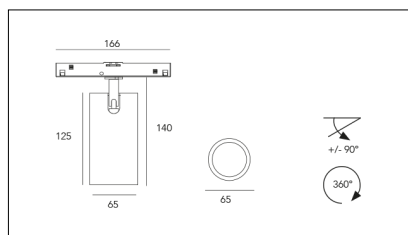

Codice Articolo	Articolo	Colore	Temperatura Luce (°K)	Emissione (°)	Potenza (W)
139.0048.01.14.4	MICO/48V/DALI/14°-4	Bianco (4)	3000	14	8,6
139.0048.01.25.4	MICO/48V/DALI/25°-4	Bianco (4)	3000	25	8,6
139.0048.01.2700.25.4	MICO/48V/DALI/25°/2700°K-4	Bianco (4)	2700	25	8,6
139.0048.01.2700.35.4	MICO/48V/DALI/35°/2700°K-4	Bianco (4)	2700	34	8,6
139.0048.01.35.4	MICO/48V/DALI/35°-4	Bianco (4)	3000	34	8,6
139.0048.01.4000.14.4	*MICO/48V/DALI/14°/4000°K-4	Bianco (4)	4000	14	8,6
139.0048.01.4000.25.4	*MICO/48V/DALI/25°/4000°K-4	Bianco (4)	4000	25	8,6
139.0048.01.4000.35.4	*MICO/48V/DALI/35°/4000°K-4	Bianco (4)	4000	34	8,6
139.0048.14.2700.4	MICO/48V/14°/2700°K-4	Bianco (4)	2700	14	8,6
139.0048.14.4	MICO/48V/14°-4	Bianco (4)	3000	14	8,6
139.0048.14.4000.4	*MICO/48V/14°/4000°K-4	Bianco (4)	4000	14	8,6
139.0048.25.2700.4	MICO/48V/25°/2700°K-4	Bianco (4)	2700	25	8,6
139.0048.25.4	MICO/48V/25°-4	Bianco (4)	3000	25	8,6
139.0048.25.4000.4	*MICO/48V/25°/4000°K-4	Bianco (4)	4000	25	8,6
139.0048.35.2700.4	MICO/48V/35°/2700°K-4	Bianco (4)	2700	34	8,6
139.0048.35.4	MICO/48V/35°-4	Bianco (4)	3000	34	8,6
139.0048.35.4000.4	*MICO/48V/35°/4000°K-4	Bianco (4)	4000	34	8,6

Codice Articolo	Articolo	Colore	Emissione (°)	Temperatura Luce (°K)	Potenza (W)
139.0048.01.2700.14.4	*MICO/48V/DALI/14°/2700°K-4	Bianco (4)	14	2700	8,6

Codice Articolo	Nome	Descrizione
139.01	MICO/HC	Frangiluce a nido d'ape   Honeycomb