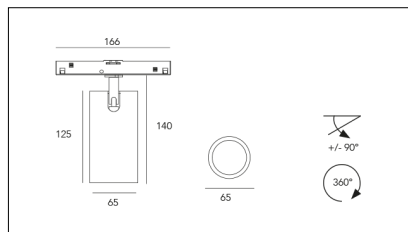

Codice Articolo	Articolo	Colore	Potenza (W)	Temperatura Luce (°K)	Emissione (°)
139.0048.01.14.4	*MICO/48V/DALI/14°-4	Bianco (4)	9	3000	14
139.0048.01.25.4	MICO/48V/DALI/25°-4	Bianco (4)	9	3000	25
139.0048.01.2700.25.4	MICO/48V/DALI/25°/2700°K-4	Bianco (4)	9	2700	25
139.0048.01.2700.35.4	MICO/48V/DALI/35°/2700°K-4	Bianco (4)	9	2700	35
139.0048.01.35.4	MICO/48V/DALI/35°-4	Bianco (4)	9	3000	35
139.0048.01.4000.14.4	*MICO/48V/DALI/14°/4000°K-4	Bianco (4)	9	4000	14
139.0048.01.4000.25.4	*MICO/48V/DALI/25°/4000°K-4	Bianco (4)	9	4000	25
139.0048.01.4000.35.4	*MICO/48V/DALI/35°/4000°K-4	Bianco (4)	9	4000	35
139.0048.14.2700.4	MICO/48V/14°/2700°K-4	Bianco (4)	9	2700	14
139.0048.14.4	MICO/48V/14°-4	Bianco (4)	9	3000	14
139.0048.14.4000.4	*MICO/48V/14°/4000°K-4	Bianco (4)	9	4000	14
139.0048.25.2700.4	MICO/48V/25°/2700°K-4	Bianco (4)	9	2700	25
139.0048.25.4	MICO/48V/25°-4	Bianco (4)	9	3000	25
139.0048.25.4000.4	*MICO/48V/25°/4000°K-4	Bianco (4)	9	4000	25
139.0048.35.2700.4	MICO/48V/35°/2700°K-4	Bianco (4)	9	2700	35
139.0048.35.4	MICO/48V/35°-4	Bianco (4)	9	3000	35
139.0048.35.4000.4	*MICO/48V/35°/4000°K-4	Bianco (4)	9	4000	35

Codice Articolo	Articolo	Colore	Emissione (°)	Temperatura Luce (°K)	Potenza (W)
139.0048.01.2700.14.4	*MICO/48V/DALI/14°/2700°K-4	Bianco (4)	14	2700	9

Codice Articolo	Nome	Descrizione
139.01	MICO/HC	Frangiluce a nido d'ape Honeycomb