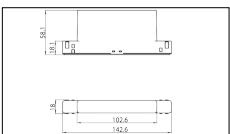

Codice Articolo	Nome	Descrizione	Colore	Tipo di Driver	Potenza (W)
1.1200EN1812	DALIGATE 48V CASAMBI - Box Nero	Interfaccia Bluetooth-DALI compatibile con sistemi Bluetooth CASAMBI - Consumo 8W	Nero (2)	CASAMBI	8