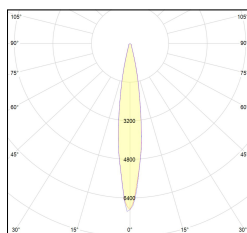

# MACROLUX

Codice Articolo	Articolo	Colore	Temperatura Luce (°K)	Emissione (°)	Potenza (W)
139.0048.01.14.2	MICO/48V/DALI/14°-2	Nero (2)	3000	14	8,6
139.0048.01.25.2	MICO/48V/DALI/25°-2	Nero (2)	3000	25	8,6
139.0048.01.2700.14.2	*MICO/48V/DALI/14°/2700°K-2	Nero (2)	2700	14	8,6
139.0048.01.2700.25.2	MICO/48V/DALI/25°/2700°K-2	Nero (2)	2700	25	8,6
139.0048.01.2700.35.2	MICO/48V/DALI/35°/2700°K-2	Nero (2)	2700	34	8,6
139.0048.01.35.2	MICO/48V/DALI/35°-2	Nero (2)	3000	34	8,6
139.0048.01.4000.14.2	*MICO/48V/DALI/14°/4000°K-2	Nero (2)	4000	14	8,6
139.0048.01.4000.25.2	MICO/48V/DALI/25°/4000°K-2	Nero (2)	4000	25	8,6
139.0048.01.4000.35.2	*MICO/48V/DALI/35°/4000°K-2	Nero (2)	4000	34	8,6
139.0048.14.2	MICO/48V/14°-2	Nero (2)	3000	14	8,6
139.0048.14.2700.2	*MICO/48V/14°/2700°K-2	Nero (2)	2700	14	8,6
139.0048.14.4000.2	*MICO/48V/14°/4000°K-2	Nero (2)	4000	14	8,6
139.0048.25.2	MICO/48V/25°-2	Nero (2)	3000	25	8,6
139.0048.25.2700.2	MICO/48V/25°/2700°K-2	Nero (2)	2700	25	8,6
139.0048.25.4000.2	MICO/48V/25°/4000°K-2	Nero (2)	4000	25	8,6
139.0048.35.2	MICO/48V/35°-2	Nero (2)	3000	34	8,6
139.0048.35.2700.2	MICO/48V/35°/2700°K-2	Nero (2)	2700	34	8,6
139.0048.35.4000.2	MICO/48V/35°/4000°K-2	Nero (2)	4000	34	8,6