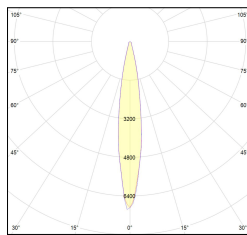

MACROLUX

Codice Articolo	Articolo	Colore	Temperatura Luce (°K)	Emissione (°)	Potenza (W)
139.0048.01.14.2	MICO/48V/DALI/14°-2	Nero (2)	3000	14	8,6
139.0048.01.25.2	MICO/48V/DALI/25°-2	Nero (2)	3000	25	8,6
139.0048.01.2700.14.2	*MICO/48V/DALI/14°/2700°K-2	Nero (2)	2700	14	8,6
139.0048.01.2700.25.2	MICO/48V/DALI/25°/2700°K-2	Nero (2)	2700	25	8,6
139.0048.01.2700.35.2	MICO/48V/DALI/35°/2700°K-2	Nero (2)	2700	34	8,6
139.0048.01.35.2	MICO/48V/DALI/35°-2	Nero (2)	3000	34	8,6
139.0048.01.4000.14.2	*MICO/48V/DALI/14°/4000°K-2	Nero (2)	4000	14	8,6
139.0048.01.4000.25.2	MICO/48V/DALI/25°/4000°K-2	Nero (2)	4000	25	8,6
139.0048.01.4000.35.2	*MICO/48V/DALI/35°/4000°K-2	Nero (2)	4000	34	8,6
139.0048.14.2	MICO/48V/14°-2	Nero (2)	3000	14	8,6
139.0048.14.2700.2	*MICO/48V/14°/2700°K-2	Nero (2)	2700	14	8,6
139.0048.14.4000.2	*MICO/48V/14°/4000°K-2	Nero (2)	4000	14	8,6
139.0048.25.2	MICO/48V/25°-2	Nero (2)	3000	25	8,6
139.0048.25.2700.2	MICO/48V/25°/2700°K-2	Nero (2)	2700	25	8,6
139.0048.25.4000.2	MICO/48V/25°/4000°K-2	Nero (2)	4000	25	8,6
139.0048.35.2	MICO/48V/35°-2	Nero (2)	3000	34	8,6
139.0048.35.2700.2	MICO/48V/35°/2700°K-2	Nero (2)	2700	34	8,6
139.0048.35.4000.2	MICO/48V/35°/4000°K-2	Nero (2)	4000	34	8,6