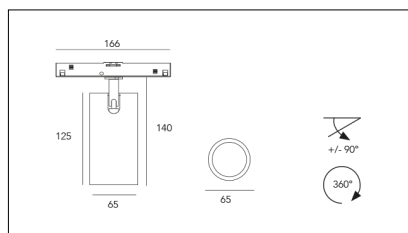

# MACROLUX

Codice Articolo	Articolo	Colore	Temperatura Luce (°K)	Emissione (°)	Potenza (W)
139.0048.01.14.2	MICO/48V/DALI/14°-2	Nero (2)	3000	14	8,6
139.0048.01.25.2	MICO/48V/DALI/25°-2	Nero (2)	3000	25	8,6
139.0048.01.2700.14.2	*MICO/48V/DALI/14°/2700°K-2	Nero (2)	2700	14	8,6
139.0048.01.2700.25.2	MICO/48V/DALI/25°/2700°K-2	Nero (2)	2700	25	8,6
139.0048.01.2700.35.2	MICO/48V/DALI/35°/2700°K-2	Nero (2)	2700	34	8,6
139.0048.01.35.2	MICO/48V/DALI/35°-2	Nero (2)	3000	34	8,6
139.0048.01.4000.14.2	*MICO/48V/DALI/14°/4000°K-2	Nero (2)	4000	14	8,6
139.0048.01.4000.25.2	MICO/48V/DALI/25°/4000°K-2	Nero (2)	4000	25	8,6
139.0048.01.4000.35.2	*MICO/48V/DALI/35°/4000°K-2	Nero (2)	4000	34	8,6
139.0048.14.2	MICO/48V/14°-2	Nero (2)	3000	14	8,6
139.0048.14.2700.2	*MICO/48V/14°/2700°K-2	Nero (2)	2700	14	8,6
139.0048.14.4000.2	*MICO/48V/14°/4000°K-2	Nero (2)	4000	14	8,6
139.0048.25.2	MICO/48V/25°-2	Nero (2)	3000	25	8,6
139.0048.25.2700.2	MICO/48V/25°/2700°K-2	Nero (2)	2700	25	8,6
139.0048.25.4000.2	MICO/48V/25°/4000°K-2	Nero (2)	4000	25	8,6
139.0048.35.2	MICO/48V/35°-2	Nero (2)	3000	34	8,6
139.0048.35.2700.2	MICO/48V/35°/2700°K-2	Nero (2)	2700	34	8,6
139.0048.35.4000.2	MICO/48V/35°/4000°K-2	Nero (2)	4000	34	8,6