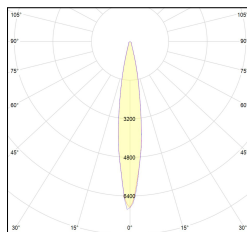

Codice Articolo	Articolo	Colore	Emissione (°)	Temperatura Luce (°K)	Potenza (W)
139.0048.01.2700.14.4	*MICO/48V/DALI/14°/2700°K-4	Bianco (4)	14	2700	9