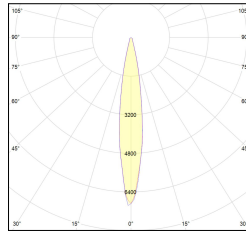

Codice Articolo	Articolo	Colore	Emissione (°)	Temperatura Luce (°K)	Potenza (W)
139.0048.01.2700.14.4	*MICO/48V/DALI/14°/2700°K-4	Bianco (4)	14	2700	8,6