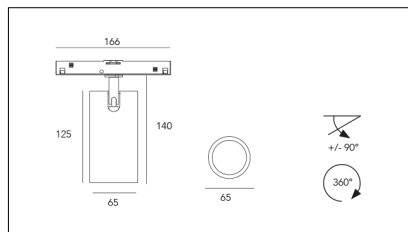

MACROLUX

Codice Articolo	Articolo	Colore	Temperatura Luce (°K)	Emissione (°)	Potenza (W)
139.0048.01.14.2	MICO/48V/DALI/14°-2	Nero (2)	3000	14	8,6
139.0048.01.25.2	MICO/48V/DALI/25°-2	Nero (2)	3000	25	8,6
139.0048.01.2700.14.2	*MICO/48V/DALI/14°/2700°K-2	Nero (2)	2700	14	8,6
139.0048.01.2700.25.2	MICO/48V/DALI/25°/2700°K-2	Nero (2)	2700	25	8,6
139.0048.01.2700.35.2	MICO/48V/DALI/35°/2700°K-2	Nero (2)	2700	34	8,6
139.0048.01.35.2	MICO/48V/DALI/35°-2	Nero (2)	3000	34	8,6
139.0048.01.4000.14.2	*MICO/48V/DALI/14°/4000°K-2	Nero (2)	4000	14	8,6
139.0048.01.4000.25.2	MICO/48V/DALI/25°/4000°K-2	Nero (2)	4000	25	8,6
139.0048.01.4000.35.2	*MICO/48V/DALI/35°/4000°K-2	Nero (2)	4000	34	8,6
139.0048.14.2	MICO/48V/14°-2	Nero (2)	3000	14	8,6
139.0048.14.2700.2	*MICO/48V/14°/2700°K-2	Nero (2)	2700	14	8,6
139.0048.14.4000.2	*MICO/48V/14°/4000°K-2	Nero (2)	4000	14	8,6
139.0048.25.2	MICO/48V/25°-2	Nero (2)	3000	25	8,6
139.0048.25.2700.2	MICO/48V/25°/2700°K-2	Nero (2)	2700	25	8,6
139.0048.25.4000.2	MICO/48V/25°/4000°K-2	Nero (2)	4000	25	8,6
139.0048.35.2	MICO/48V/35°-2	Nero (2)	3000	34	8,6
139.0048.35.2700.2	MICO/48V/35°/2700°K-2	Nero (2)	2700	34	8,6
139.0048.35.4000.2	MICO/48V/35°/4000°K-2	Nero (2)	4000	34	8,6