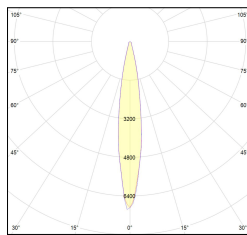

MACROLUX

Codice Articolo	Articolo	Colore	Potenza (W)	Temperatura Luce (°K)	Emissione (°)
139.0048.01.14.2	MICO/48V/DALI/14°-2	Nero (2)	9	3000	14
139.0048.01.25.2	MICO/48V/DALI/25°-2	Nero (2)	9	3000	25
139.0048.01.2700.14.2	*MICO/48V/DALI/14°/2700°K-2	Nero (2)	9	2700	14
139.0048.01.2700.25.2	MICO/48V/DALI/25°/2700°K-2	Nero (2)	9	2700	25
139.0048.01.2700.35.2	MICO/48V/DALI/35°/2700°K-2	Nero (2)	9	2700	35
139.0048.01.35.2	MICO/48V/DALI/35°-2	Nero (2)	9	3000	35
139.0048.01.4000.14.2	*MICO/48V/DALI/14°/4000°K-2	Nero (2)	9	4000	14
139.0048.01.4000.25.2	*MICO/48V/DALI/25°/4000°K-2	Nero (2)	9	4000	25
139.0048.01.4000.35.2	*MICO/48V/DALI/35°/4000°K-2	Nero (2)	9	4000	35
139.0048.14.2	MICO/48V/14°-2	Nero (2)	9	3000	14
139.0048.14.2700.2	*MICO/48V/14°/2700°K-2	Nero (2)	9	2700	14
139.0048.14.4000.2	*MICO/48V/14°/4000°K-2	Nero (2)	9	4000	14
139.0048.25.2	MICO/48V/25°-2	Nero (2)	9	3000	25
139.0048.25.2700.2	MICO/48V/25°/2700°K-2	Nero (2)	9	2700	25
139.0048.25.4000.2	MICO/48V/25°/4000°K-2	Nero (2)	9	4000	25
139.0048.35.2	MICO/48V/35°-2	Nero (2)	9	3000	35
139.0048.35.2700.2	MICO/48V/35°/2700°K-2	Nero (2)	9	2700	35
139.0048.35.4000.2	MICO/48V/35°/4000°K-2	Nero (2)	9	4000	35