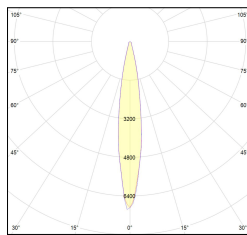

MACROLUX

Codice Articolo	Articolo	Colore	Temperatura Luce (°K)	Emissione (°)	Potenza (W)
139.0048.01.14.2	MICO/48V/DALI/14°-2	Nero (2)	3000	14	8,9
139.0048.01.25.2	MICO/48V/DALI/25°-2	Nero (2)	3000	25	8,9
139.0048.01.2700.14.2	*MICO/48V/DALI/14°/2700°K-2	Nero (2)	2700	14	8,9
139.0048.01.2700.25.2	MICO/48V/DALI/25°/2700°K-2	Nero (2)	2700	25	8,9
139.0048.01.2700.35.2	MICO/48V/DALI/35°/2700°K-2	Nero (2)	2700	34	8,9
139.0048.01.35.2	MICO/48V/DALI/35°-2	Nero (2)	3000	34	8,9
139.0048.01.4000.14.2	*MICO/48V/DALI/14°/4000°K-2	Nero (2)	4000	14	8,9
139.0048.01.4000.25.2	*MICO/48V/DALI/25°/4000°K-2	Nero (2)	4000	25	8,9
139.0048.01.4000.35.2	*MICO/48V/DALI/35°/4000°K-2	Nero (2)	4000	34	8,9
139.0048.14.2	MICO/48V/14°-2	Nero (2)	3000	14	8,9
139.0048.14.2700.2	*MICO/48V/14°/2700°K-2	Nero (2)	2700	14	8,9
139.0048.14.4000.2	*MICO/48V/14°/4000°K-2	Nero (2)	4000	14	8,9
139.0048.25.2	MICO/48V/25°-2	Nero (2)	3000	25	8,9
139.0048.25.2700.2	MICO/48V/25°/2700°K-2	Nero (2)	2700	25	8,9
139.0048.25.4000.2	MICO/48V/25°/4000°K-2	Nero (2)	4000	25	8,9
139.0048.35.2	MICO/48V/35°-2	Nero (2)	3000	34	8,9
139.0048.35.2700.2	MICO/48V/35°/2700°K-2	Nero (2)	2700	34	8,9
139.0048.35.4000.2	MICO/48V/35°/4000°K-2	Nero (2)	4000	34	8,9