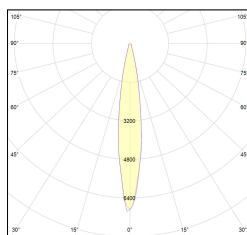

MACROLUX

Codice Articolo	Articolo	Colore	Temperatura Luce (°K)	Emissione (°)	Potenza (W)
139.0048.01.14.2	MICO/48V/DALI/14°-2	Nero (2)	3000	14	8,6
139.0048.01.25.2	MICO/48V/DALI/25°-2	Nero (2)	3000	25	8,6
139.0048.01.2700.14.2	*MICO/48V/DALI/14°/2700°K-2	Nero (2)	2700	14	8,6
139.0048.01.2700.25.2	MICO/48V/DALI/25°/2700°K-2	Nero (2)	2700	25	8,6
139.0048.01.2700.35.2	MICO/48V/DALI/35°/2700°K-2	Nero (2)	2700	34	8,6
139.0048.01.35.2	MICO/48V/DALI/35°-2	Nero (2)	3000	34	8,6
139.0048.01.4000.14.2	*MICO/48V/DALI/14°/4000°K-2	Nero (2)	4000	14	8,6
139.0048.01.4000.25.2	MICO/48V/DALI/25°/4000°K-2	Nero (2)	4000	25	8,6
139.0048.01.4000.35.2	*MICO/48V/DALI/35°/4000°K-2	Nero (2)	4000	34	8,6
139.0048.14.2	MICO/48V/14°-2	Nero (2)	3000	14	8,6
139.0048.14.2700.2	*MICO/48V/14°/2700°K-2	Nero (2)	2700	14	8,6
139.0048.14.4000.2	*MICO/48V/14°/4000°K-2	Nero (2)	4000	14	8,6
139.0048.25.2	MICO/48V/25°-2	Nero (2)	3000	25	8,6
139.0048.25.2700.2	MICO/48V/25°/2700°K-2	Nero (2)	2700	25	8,6
139.0048.25.4000.2	MICO/48V/25°/4000°K-2	Nero (2)	4000	25	8,6
139.0048.35.2	MICO/48V/35°-2	Nero (2)	3000	34	8,6
139.0048.35.2700.2	MICO/48V/35°/2700°K-2	Nero (2)	2700	34	8,6
139.0048.35.4000.2	MICO/48V/35°/4000°K-2	Nero (2)	4000	34	8,6