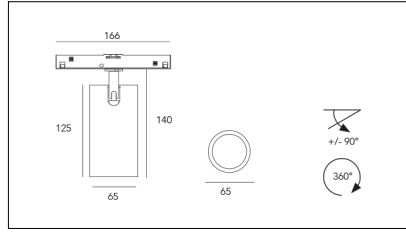

Codice Articolo	Articolo	Colore	Temperatura Luce (°K)	Emissione (°)	Potenza (W)
139.0048.01.14.4	*MICO/48V/DALI/14°-4	Bianco (4)	3000	14	8,6
139.0048.01.25.4	MICO/48V/DALI/25°-4	Bianco (4)	3000	25	8,6
139.0048.01.2700.25.4	MICO/48V/DALI/25°/2700°K-4	Bianco (4)	2700	25	8,6
139.0048.01.2700.35.4	MICO/48V/DALI/35°/2700°K-4	Bianco (4)	2700	34	8,6
139.0048.01.35.4	MICO/48V/DALI/35°-4	Bianco (4)	3000	34	8,6
139.0048.01.4000.14.4	*MICO/48V/DALI/14°/4000°K-4	Bianco (4)	4000	14	8,6
139.0048.01.4000.25.4	*MICO/48V/DALI/25°/4000°K-4	Bianco (4)	4000	25	8,6
139.0048.01.4000.35.4	*MICO/48V/DALI/35°/4000°K-4	Bianco (4)	4000	34	8,6
139.0048.14.2700.4	MICO/48V/14°/2700°K-4	Bianco (4)	2700	14	8,6
139.0048.14.4	MICO/48V/14°-4	Bianco (4)	3000	14	8,6
139.0048.14.4000.4	*MICO/48V/14°/4000°K-4	Bianco (4)	4000	14	8,6
139.0048.25.2700.4	MICO/48V/25°/2700°K-4	Bianco (4)	2700	25	8,6
139.0048.25.4	MICO/48V/25°-4	Bianco (4)	3000	25	8,6
139.0048.25.4000.4	*MICO/48V/25°/4000°K-4	Bianco (4)	4000	25	8,6
139.0048.35.2700.4	MICO/48V/35°/2700°K-4	Bianco (4)	2700	34	8,6
139.0048.35.4	MICO/48V/35°-4	Bianco (4)	3000	34	8,6
139.0048.35.4000.4	*MICO/48V/35°/4000°K-4	Bianco (4)	4000	34	8,6

Codice Articolo	Articolo	Colore	Emissione (°)	Temperatura Luce (°K)	Potenza (W)
139.0048.01.2700.14.4	*MICO/48V/DALI/14°/2700°K-4	Bianco (4)	14	2700	8,6

Codice Articolo	Nome	Descrizione
139.01	MICO/HC	Frangiluce a nido d'ape Honeycomb