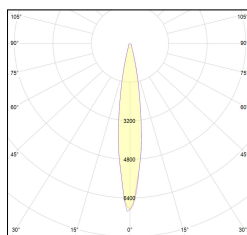

# MACROLUX

Codice Articolo	Articolo	Colore	Temperatura Luce (°K)	Emissione (°)	Potenza (W)
139.0048.01.14.2	MICO/48V/DALI/14°-2	Nero (2)	3000	14	8,6
139.0048.01.25.2	MICO/48V/DALI/25°-2	Nero (2)	3000	25	8,6
139.0048.01.2700.14.2	*MICO/48V/DALI/14°/2700°K-2	Nero (2)	2700	14	8,6
139.0048.01.2700.25.2	MICO/48V/DALI/25°/2700°K-2	Nero (2)	2700	25	8,6
139.0048.01.2700.35.2	MICO/48V/DALI/35°/2700°K-2	Nero (2)	2700	34	8,6
139.0048.01.35.2	MICO/48V/DALI/35°-2	Nero (2)	3000	34	8,6
139.0048.01.4000.14.2	*MICO/48V/DALI/14°/4000°K-2	Nero (2)	4000	14	8,6
139.0048.01.4000.25.2	MICO/48V/DALI/25°/4000°K-2	Nero (2)	4000	25	8,6
139.0048.01.4000.35.2	*MICO/48V/DALI/35°/4000°K-2	Nero (2)	4000	34	8,6
139.0048.14.2	MICO/48V/14°-2	Nero (2)	3000	14	8,6
139.0048.14.2700.2	*MICO/48V/14°/2700°K-2	Nero (2)	2700	14	8,6
139.0048.14.4000.2	*MICO/48V/14°/4000°K-2	Nero (2)	4000	14	8,6
139.0048.25.2	MICO/48V/25°-2	Nero (2)	3000	25	8,6
139.0048.25.2700.2	MICO/48V/25°/2700°K-2	Nero (2)	2700	25	8,6
139.0048.25.4000.2	MICO/48V/25°/4000°K-2	Nero (2)	4000	25	8,6
139.0048.35.2	MICO/48V/35°-2	Nero (2)	3000	34	8,6
139.0048.35.2700.2	MICO/48V/35°/2700°K-2	Nero (2)	2700	34	8,6
139.0048.35.4000.2	MICO/48V/35°/4000°K-2	Nero (2)	4000	34	8,6