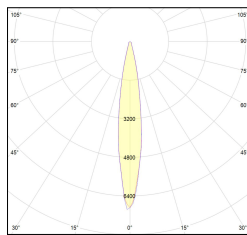

# MACROLUX

Codice Articolo	Articolo	Colore	Temperatura Luce (°K)	Emissione (°)	Potenza (W)
139.0048.01.14.2	MICO/48V/DALI/14°-2	Nero (2)	3000	14	8,6
139.0048.01.25.2	MICO/48V/DALI/25°-2	Nero (2)	3000	25	8,6
139.0048.01.2700.14.2	*MICO/48V/DALI/14°/2700°K-2	Nero (2)	2700	14	8,6
139.0048.01.2700.25.2	MICO/48V/DALI/25°/2700°K-2	Nero (2)	2700	25	8,6
139.0048.01.2700.35.2	MICO/48V/DALI/35°/2700°K-2	Nero (2)	2700	34	8,6
139.0048.01.35.2	MICO/48V/DALI/35°-2	Nero (2)	3000	34	8,6
139.0048.01.4000.14.2	*MICO/48V/DALI/14°/4000°K-2	Nero (2)	4000	14	8,6
139.0048.01.4000.25.2	MICO/48V/DALI/25°/4000°K-2	Nero (2)	4000	25	8,6
139.0048.01.4000.35.2	*MICO/48V/DALI/35°/4000°K-2	Nero (2)	4000	34	8,6
139.0048.14.2	MICO/48V/14°-2	Nero (2)	3000	14	8,6
139.0048.14.2700.2	*MICO/48V/14°/2700°K-2	Nero (2)	2700	14	8,6
139.0048.14.4000.2	*MICO/48V/14°/4000°K-2	Nero (2)	4000	14	8,6
139.0048.25.2	MICO/48V/25°-2	Nero (2)	3000	25	8,6
139.0048.25.2700.2	MICO/48V/25°/2700°K-2	Nero (2)	2700	25	8,6
139.0048.25.4000.2	MICO/48V/25°/4000°K-2	Nero (2)	4000	25	8,6
139.0048.35.2	MICO/48V/35°-2	Nero (2)	3000	34	8,6
139.0048.35.2700.2	MICO/48V/35°/2700°K-2	Nero (2)	2700	34	8,6
139.0048.35.4000.2	MICO/48V/35°/4000°K-2	Nero (2)	4000	34	8,6