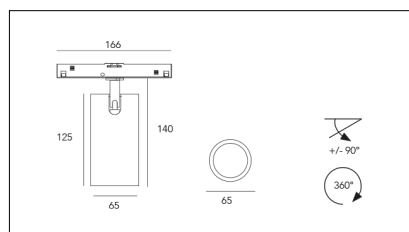

Conforme alle direttive Europee

Conforme alla direttiva ROHS

Classe di isolamento

Tipo di smaltimento

Equipaggiamento

Voltaggio di funzionamento (Uscita)

Codice Articolo	Articolo	Colore	Potenza (W)	Temperatura Luce (°K)	Emissione (°)
139.0048.01.14.2	MICO/48V/DALI/14°-2	Nero (2)	9	3000	14
139.0048.01.25.2	MICO/48V/DALI/25°-2	Nero (2)	9	3000	25
139.0048.01.35.2	MICO/48V/DALI/35°-2	Nero (2)	9	3000	35
139.0048.14.2	MICO/48V/14°-2	Nero (2)	9	3000	14
139.0048.14.2700.2	MICO/48V/14°/2700°K-2	Nero (2)	9	2700	14
139.0048.14.4000.2	MICO/48V/14°/4000°K-2	Nero (2)	9	4000	14
139.0048.25.2	MICO/48V/25°-2	Nero (2)	9	3000	25
139.0048.25.2700.2	MICO/48V/25°/2700°K-2	Nero (2)	9	2700	25
139.0048.25.4000.2	MICO/48V/25°/4000°K-2	Nero (2)	9	4000	25
139.0048.35.2	MICO/48V/35°-2	Nero (2)	9	3000	35
139.0048.35.2700.2	MICO/48V/35°/2700°K-2	Nero (2)	9	2700	35
139.0048.35.4000.2	MICO/48V/35°/4000°K-2	Nero (2)	9	4000	35

Codice Articolo	Articolo	Colore	Potenza (W)	Temperatura Luce (°K)	Emissione (°)
139.0048.01.14.4	MICO/48V/DALI/14°-4	Bianco (4)	9	3000	14
139.0048.01.25.4	MICO/48V/DALI/25°-4	Bianco (4)	9	3000	25
139.0048.01.35.4	MICO/48V/DALI/35°-4	Bianco (4)	9	3000	35
139.0048.14.2700.4	MICO/48V/14°/2700°K-4	Bianco (4)	9	2700	14
139.0048.14.4	MICO/48V/14°-4	Bianco (4)	9	3000	14
139.0048.14.4000.4	MICO/48V/14°/4000°K-4	Bianco (4)	9	4000	14
139.0048.25.2700.4	MICO/48V/25°/2700°K-4	Bianco (4)	9	2700	25
139.0048.25.4	MICO/48V/25°-4	Bianco (4)	9	3000	25
139.0048.25.4000.4	MICO/48V/25°/4000°K-4	Bianco (4)	9	4000	25
139.0048.35.2700.4	MICO/48V/35°/2700°K-4	Bianco (4)	9	2700	35
139.0048.35.4	MICO/48V/35°-4	Bianco (4)	9	3000	35
139.0048.35.4000.4	MICO/48V/35°/4000°K-4	Bianco (4)	9	4000	35