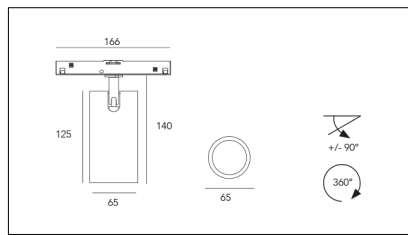

MACROLUX

Codice Articolo	Articolo	Colore	Temperatura Luce (°K)	Emissione (°)	Potenza (W)
139.0048.01.14.2	MICO/48V/DALI/14°-2	Nero (2)	3000	14	8,9
139.0048.01.25.2	MICO/48V/DALI/25°-2	Nero (2)	3000	25	8,9
139.0048.01.2700.14.2	*MICO/48V/DALI/14°/2700°K-2	Nero (2)	2700	14	8,9
139.0048.01.2700.25.2	MICO/48V/DALI/25°/2700°K-2	Nero (2)	2700	25	8,9
139.0048.01.2700.35.2	MICO/48V/DALI/35°/2700°K-2	Nero (2)	2700	34	8,9
139.0048.01.35.2	MICO/48V/DALI/35°-2	Nero (2)	3000	34	8,9
139.0048.01.4000.14.2	*MICO/48V/DALI/14°/4000°K-2	Nero (2)	4000	14	8,9
139.0048.01.4000.25.2	*MICO/48V/DALI/25°/4000°K-2	Nero (2)	4000	25	8,9
139.0048.01.4000.35.2	*MICO/48V/DALI/35°/4000°K-2	Nero (2)	4000	34	8,9
139.0048.14.2	MICO/48V/14°-2	Nero (2)	3000	14	8,9
139.0048.14.2700.2	*MICO/48V/14°/2700°K-2	Nero (2)	2700	14	8,9
139.0048.14.4000.2	*MICO/48V/14°/4000°K-2	Nero (2)	4000	14	8,9
139.0048.25.2	MICO/48V/25°-2	Nero (2)	3000	25	8,9
139.0048.25.2700.2	MICO/48V/25°/2700°K-2	Nero (2)	2700	25	8,9
139.0048.25.4000.2	MICO/48V/25°/4000°K-2	Nero (2)	4000	25	8,9
139.0048.35.2	MICO/48V/35°-2	Nero (2)	3000	34	8,9
139.0048.35.2700.2	MICO/48V/35°/2700°K-2	Nero (2)	2700	34	8,9
139.0048.35.4000.2	MICO/48V/35°/4000°K-2	Nero (2)	4000	34	8,9