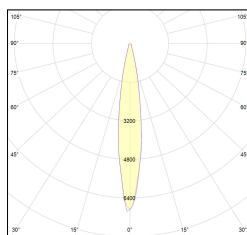

MACROLUX

Codice Articolo	Articolo	Colore	Potenza (W)	Temperatura Luce (°K)	Emissione (°)
139.0048.01.14.2	MICO/48V/DALI/14°-2	Nero (2)	9	3000	14
139.0048.01.25.2	MICO/48V/DALI/25°-2	Nero (2)	9	3000	25
139.0048.01.2700.14.2	*MICO/48V/DALI/14°/2700°K-2	Nero (2)	9	2700	14
139.0048.01.2700.25.2	MICO/48V/DALI/25°/2700°K-2	Nero (2)	9	2700	25
139.0048.01.2700.35.2	MICO/48V/DALI/35°/2700°K-2	Nero (2)	9	2700	35
139.0048.01.35.2	MICO/48V/DALI/35°-2	Nero (2)	9	3000	35
139.0048.01.4000.14.2	*MICO/48V/DALI/14°/4000°K-2	Nero (2)	9	4000	14
139.0048.01.4000.25.2	*MICO/48V/DALI/25°/4000°K-2	Nero (2)	9	4000	25
139.0048.01.4000.35.2	*MICO/48V/DALI/35°/4000°K-2	Nero (2)	9	4000	35
139.0048.14.2	MICO/48V/14°-2	Nero (2)	9	3000	14
139.0048.14.2700.2	*MICO/48V/14°/2700°K-2	Nero (2)	9	2700	14
139.0048.14.4000.2	*MICO/48V/14°/4000°K-2	Nero (2)	9	4000	14
139.0048.25.2	MICO/48V/25°-2	Nero (2)	9	3000	25
139.0048.25.2700.2	MICO/48V/25°/2700°K-2	Nero (2)	9	2700	25
139.0048.25.4000.2	MICO/48V/25°/4000°K-2	Nero (2)	9	4000	25
139.0048.35.2	MICO/48V/35°-2	Nero (2)	9	3000	35
139.0048.35.2700.2	MICO/48V/35°/2700°K-2	Nero (2)	9	2700	35
139.0048.35.4000.2	MICO/48V/35°/4000°K-2	Nero (2)	9	4000	35