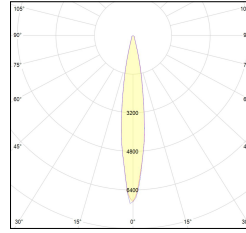

Codice Articolo	Articolo	Colore	Emissione (°)	Temperatura Luce (°K)	Potenza (W)
139.0048.01.2700.14.4	*MICO/48V/DALI/14°/2700°K-4	Bianco (4)	14	2700	8,6