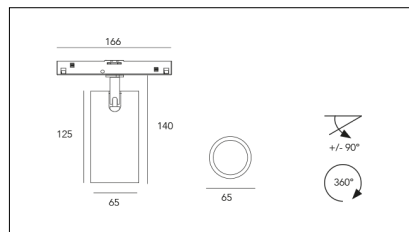

Conforme alle direttive Europee

Conforme alla direttiva ROHS

Classe di isolamento

Tipo di smaltimento

Equipaggiamento

Voltaggio di funzionamento (Uscita)

Codice Articolo	Articolo	Colore	Potenza (W)	Temperatura Luce (°K)	Emissione (°)
139.0048.01.14.2	MICO/48V/DALI/14°-2	Nero (2)	9	3000	14
139.0048.01.25.2	MICO/48V/DALI/25°-2	Nero (2)	9	3000	25
139.0048.01.35.2	MICO/48V/DALI/35°-2	Nero (2)	9	3000	35
139.0048.14.2	MICO/48V/14°-2	Nero (2)	9	3000	14
139.0048.14.2700.2	MICO/48V/14°/2700°K-2	Nero (2)	9	2700	14
139.0048.14.4000.2	MICO/48V/14°/4000°K-2	Nero (2)	9	4000	14
139.0048.25.2	MICO/48V/25°-2	Nero (2)	9	3000	25
139.0048.25.2700.2	MICO/48V/25°/2700°K-2	Nero (2)	9	2700	25
139.0048.25.4000.2	MICO/48V/25°/4000°K-2	Nero (2)	9	4000	25
139.0048.35.2	MICO/48V/35°-2	Nero (2)	9	3000	35
139.0048.35.2700.2	MICO/48V/35°/2700°K-2	Nero (2)	9	2700	35
139.0048.35.4000.2	MICO/48V/35°/4000°K-2	Nero (2)	9	4000	35

Codice Articolo	Articolo	Colore	Potenza (W)	Temperatura Luce (°K)	Emissione (°)
139.0048.01.14.4	MICO/48V/DALI/14°-4	Bianco (4)	9	3000	14
139.0048.01.25.4	MICO/48V/DALI/25°-4	Bianco (4)	9	3000	25
139.0048.01.35.4	MICO/48V/DALI/35°-4	Bianco (4)	9	3000	35
139.0048.14.2700.4	MICO/48V/14°/2700°K-4	Bianco (4)	9	2700	14
139.0048.14.4	MICO/48V/14°-4	Bianco (4)	9	3000	14
139.0048.14.4000.4	MICO/48V/14°/4000°K-4	Bianco (4)	9	4000	14
139.0048.25.2700.4	MICO/48V/25°/2700°K-4	Bianco (4)	9	2700	25
139.0048.25.4	MICO/48V/25°-4	Bianco (4)	9	3000	25
139.0048.25.4000.4	MICO/48V/25°/4000°K-4	Bianco (4)	9	4000	25
139.0048.35.2700.4	MICO/48V/35°/2700°K-4	Bianco (4)	9	2700	35
139.0048.35.4	MICO/48V/35°-4	Bianco (4)	9	3000	35
139.0048.35.4000.4	MICO/48V/35°/4000°K-4	Bianco (4)	9	4000	35