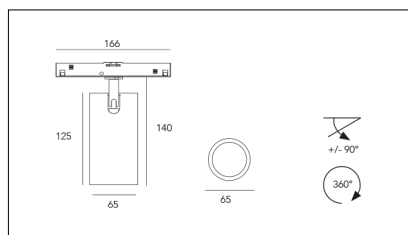

Codice Articolo	Articolo	Colore	Potenza (W)	Temperatura Luce (°K)	Emissione (°)
139.0048.01.14.4	*MICO/48V/DALI/14°-4	Bianco (4)	9	3000	14
139.0048.01.25.4	MICO/48V/DALI/25°-4	Bianco (4)	9	3000	25
139.0048.01.2700.25.4	MICO/48V/DALI/25°/2700°K-4	Bianco (4)	9	2700	25
139.0048.01.2700.35.4	MICO/48V/DALI/35°/2700°K-4	Bianco (4)	9	2700	35
139.0048.01.35.4	MICO/48V/DALI/35°-4	Bianco (4)	9	3000	35
139.0048.01.4000.14.4	*MICO/48V/DALI/14°/4000°K-4	Bianco (4)	9	4000	14
139.0048.01.4000.25.4	*MICO/48V/DALI/25°/4000°K-4	Bianco (4)	9	4000	25
139.0048.01.4000.35.4	*MICO/48V/DALI/35°/4000°K-4	Bianco (4)	9	4000	35
139.0048.14.2700.4	MICO/48V/14°/2700°K-4	Bianco (4)	9	2700	14
139.0048.14.4	MICO/48V/14°-4	Bianco (4)	9	3000	14
139.0048.14.4000.4	*MICO/48V/14°/4000°K-4	Bianco (4)	9	4000	14
139.0048.25.2700.4	MICO/48V/25°/2700°K-4	Bianco (4)	9	2700	25
139.0048.25.4	MICO/48V/25°-4	Bianco (4)	9	3000	25
139.0048.25.4000.4	*MICO/48V/25°/4000°K-4	Bianco (4)	9	4000	25
139.0048.35.2700.4	MICO/48V/35°/2700°K-4	Bianco (4)	9	2700	35
139.0048.35.4	MICO/48V/35°-4	Bianco (4)	9	3000	35
139.0048.35.4000.4	*MICO/48V/35°/4000°K-4	Bianco (4)	9	4000	35

Codice Articolo	Articolo	Colore	Emissione (°)	Temperatura Luce (°K)	Potenza (W)
139.0048.01.2700.14.4	*MICO/48V/DALI/14°/2700°K-4	Bianco (4)	14	2700	9

Codice Articolo	Nome	Descrizione
139.01	MICO/HC	Frangiluce a nido d'ape Honeycomb