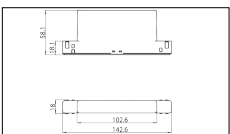

Codice Articolo	Nome	Descrizione	Colore
1.1200EN1812	DALIGATE 48V CASAMBI	Interfaccia Bluetooth-DALI compatibile con sistemi Bluetooth CASAMBI	Nero (2)