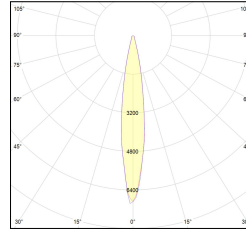

Codice Articolo	Articolo	Colore	Emissione (°)	Temperatura Luce (°K)	Potenza (W)
139.0048.01.2700.14.4	*MICO/48V/DALI/14°/2700°K-4	Bianco (4)	14	2700	8,9