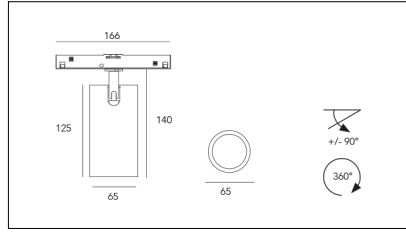

Codice Articolo	Articolo	Colore	Temperatura Luce (°K)	Emissione (°)	Potenza (W)
139.0048.01.14.4	*MICO/48V/DALI/14°-4	Bianco (4)	3000	14	8,9
139.0048.01.25.4	MICO/48V/DALI/25°-4	Bianco (4)	3000	25	8,9
139.0048.01.2700.25.4	MICO/48V/DALI/25°/2700°K-4	Bianco (4)	2700	25	8,9
139.0048.01.2700.35.4	MICO/48V/DALI/35°/2700°K-4	Bianco (4)	2700	34	8,9
139.0048.01.35.4	MICO/48V/DALI/35°-4	Bianco (4)	3000	34	8,9
139.0048.01.4000.14.4	*MICO/48V/DALI/14°/4000°K-4	Bianco (4)	4000	14	8,9
139.0048.01.4000.25.4	*MICO/48V/DALI/25°/4000°K-4	Bianco (4)	4000	25	8,9
139.0048.01.4000.35.4	*MICO/48V/DALI/35°/4000°K-4	Bianco (4)	4000	34	8,9
139.0048.14.2700.4	MICO/48V/14°/2700°K-4	Bianco (4)	2700	14	8,9
139.0048.14.4	MICO/48V/14°-4	Bianco (4)	3000	14	8,9
139.0048.14.4000.4	*MICO/48V/14°/4000°K-4	Bianco (4)	4000	14	8,9
139.0048.25.2700.4	MICO/48V/25°/2700°K-4	Bianco (4)	2700	25	8,9
139.0048.25.4	MICO/48V/25°-4	Bianco (4)	3000	25	8,9
139.0048.25.4000.4	*MICO/48V/25°/4000°K-4	Bianco (4)	4000	25	8,9
139.0048.35.2700.4	MICO/48V/35°/2700°K-4	Bianco (4)	2700	34	8,9
139.0048.35.4	MICO/48V/35°-4	Bianco (4)	3000	34	8,9
139.0048.35.4000.4	*MICO/48V/35°/4000°K-4	Bianco (4)	4000	34	8,9

Codice Articolo	Articolo	Colore	Emissione (°)	Temperatura Luce (°K)	Potenza (W)
139.0048.01.2700.14.4	*MICO/48V/DALI/14°/2700°K-4	Bianco (4)	14	2700	8,9

Codice Articolo	Nome	Descrizione
139.01	MICO/HC	Frangiluce a nido d'ape Honeycomb