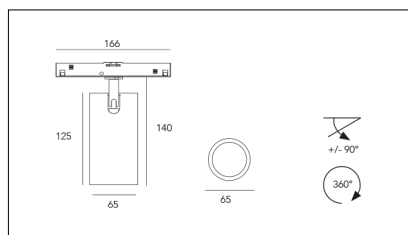

Codice Articolo	Articolo	Colore	Temperatura Luce (°K)	Emissione (°)	Potenza (W)
139.0048.01.14.4	*MICO/48V/DALI/14°-4	Bianco (4)	3000	14	8,6
139.0048.01.25.4	MICO/48V/DALI/25°-4	Bianco (4)	3000	25	8,6
139.0048.01.2700.25.4	MICO/48V/DALI/25°/2700°K-4	Bianco (4)	2700	25	8,6
139.0048.01.2700.35.4	MICO/48V/DALI/35°/2700°K-4	Bianco (4)	2700	34	8,6
139.0048.01.35.4	MICO/48V/DALI/35°-4	Bianco (4)	3000	34	8,6
139.0048.01.4000.14.4	*MICO/48V/DALI/14°/4000°K-4	Bianco (4)	4000	14	8,6
139.0048.01.4000.25.4	*MICO/48V/DALI/25°/4000°K-4	Bianco (4)	4000	25	8,6
139.0048.01.4000.35.4	*MICO/48V/DALI/35°/4000°K-4	Bianco (4)	4000	34	8,6
139.0048.14.2700.4	MICO/48V/14°/2700°K-4	Bianco (4)	2700	14	8,6
139.0048.14.4	MICO/48V/14°-4	Bianco (4)	3000	14	8,6
139.0048.14.4000.4	*MICO/48V/14°/4000°K-4	Bianco (4)	4000	14	8,6
139.0048.25.2700.4	MICO/48V/25°/2700°K-4	Bianco (4)	2700	25	8,6
139.0048.25.4	MICO/48V/25°-4	Bianco (4)	3000	25	8,6
139.0048.25.4000.4	*MICO/48V/25°/4000°K-4	Bianco (4)	4000	25	8,6
139.0048.35.2700.4	MICO/48V/35°/2700°K-4	Bianco (4)	2700	34	8,6
139.0048.35.4	MICO/48V/35°-4	Bianco (4)	3000	34	8,6
139.0048.35.4000.4	*MICO/48V/35°/4000°K-4	Bianco (4)	4000	34	8,6

Codice Articolo	Articolo	Colore	Emissione (°)	Temperatura Luce (°K)	Potenza (W)
139.0048.01.2700.14.4	*MICO/48V/DALI/14°/2700°K-4	Bianco (4)	14	2700	8,6

Codice Articolo	Nome	Descrizione
139.01	MICO/HC	Frangiluce a nido d'ape Honeycomb