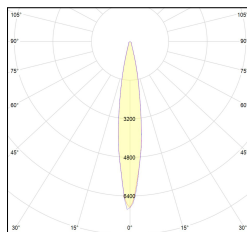

# MACROLUX

Codice Articolo	Articolo	Colore	Temperatura Luce (°K)	Emissione (°)	Potenza (W)
139.0048.01.14.2	MICO/48V/DALI/14°-2	Nero (2)	3000	14	8,6
139.0048.01.25.2	MICO/48V/DALI/25°-2	Nero (2)	3000	25	8,6
139.0048.01.2700.14.2	*MICO/48V/DALI/14°/2700°K-2	Nero (2)	2700	14	8,6
139.0048.01.2700.25.2	MICO/48V/DALI/25°/2700°K-2	Nero (2)	2700	25	8,6
139.0048.01.2700.35.2	MICO/48V/DALI/35°/2700°K-2	Nero (2)	2700	34	8,6
139.0048.01.35.2	MICO/48V/DALI/35°-2	Nero (2)	3000	34	8,6
139.0048.01.4000.14.2	*MICO/48V/DALI/14°/4000°K-2	Nero (2)	4000	14	8,6
139.0048.01.4000.25.2	MICO/48V/DALI/25°/4000°K-2	Nero (2)	4000	25	8,6
139.0048.01.4000.35.2	*MICO/48V/DALI/35°/4000°K-2	Nero (2)	4000	34	8,6
139.0048.14.2	MICO/48V/14°-2	Nero (2)	3000	14	8,6
139.0048.14.2700.2	*MICO/48V/14°/2700°K-2	Nero (2)	2700	14	8,6
139.0048.14.4000.2	*MICO/48V/14°/4000°K-2	Nero (2)	4000	14	8,6
139.0048.25.2	MICO/48V/25°-2	Nero (2)	3000	25	8,6
139.0048.25.2700.2	MICO/48V/25°/2700°K-2	Nero (2)	2700	25	8,6
139.0048.25.4000.2	MICO/48V/25°/4000°K-2	Nero (2)	4000	25	8,6
139.0048.35.2	MICO/48V/35°-2	Nero (2)	3000	34	8,6
139.0048.35.2700.2	MICO/48V/35°/2700°K-2	Nero (2)	2700	34	8,6
139.0048.35.4000.2	MICO/48V/35°/4000°K-2	Nero (2)	4000	34	8,6