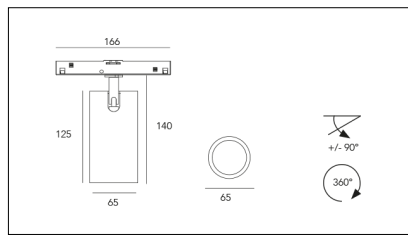

MACROLUX

Codice Articolo	Articolo	Colore	Temperatura Luce (°K)	Emissione (°)	Potenza (W)
139.0048.01.14.2	MICO/48V/DALI/14°-2	Nero (2)	3000	14	8,6
139.0048.01.25.2	MICO/48V/DALI/25°-2	Nero (2)	3000	25	8,6
139.0048.01.2700.14.2	*MICO/48V/DALI/14°/2700°K-2	Nero (2)	2700	14	8,6
139.0048.01.2700.25.2	MICO/48V/DALI/25°/2700°K-2	Nero (2)	2700	25	8,6
139.0048.01.2700.35.2	MICO/48V/DALI/35°/2700°K-2	Nero (2)	2700	34	8,6
139.0048.01.35.2	MICO/48V/DALI/35°-2	Nero (2)	3000	34	8,6
139.0048.01.4000.14.2	*MICO/48V/DALI/14°/4000°K-2	Nero (2)	4000	14	8,6
139.0048.01.4000.25.2	MICO/48V/DALI/25°/4000°K-2	Nero (2)	4000	25	8,6
139.0048.01.4000.35.2	*MICO/48V/DALI/35°/4000°K-2	Nero (2)	4000	34	8,6
139.0048.14.2	MICO/48V/14°-2	Nero (2)	3000	14	8,6
139.0048.14.2700.2	*MICO/48V/14°/2700°K-2	Nero (2)	2700	14	8,6
139.0048.14.4000.2	*MICO/48V/14°/4000°K-2	Nero (2)	4000	14	8,6
139.0048.25.2	MICO/48V/25°-2	Nero (2)	3000	25	8,6
139.0048.25.2700.2	MICO/48V/25°/2700°K-2	Nero (2)	2700	25	8,6
139.0048.25.4000.2	MICO/48V/25°/4000°K-2	Nero (2)	4000	25	8,6
139.0048.35.2	MICO/48V/35°-2	Nero (2)	3000	34	8,6
139.0048.35.2700.2	MICO/48V/35°/2700°K-2	Nero (2)	2700	34	8,6
139.0048.35.4000.2	MICO/48V/35°/4000°K-2	Nero (2)	4000	34	8,6