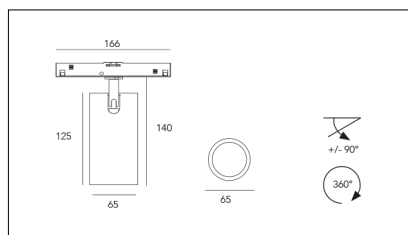

Codice Articolo	Articolo	Colore	Temperatura Luce (°K)	Emissione (°)	Potenza (W)
139.0048.01.14.4	*MICO/48V/DALI/14°-4	Bianco (4)	3000	14	8,9
139.0048.01.25.4	MICO/48V/DALI/25°-4	Bianco (4)	3000	25	8,9
139.0048.01.2700.25.4	MICO/48V/DALI/25°/2700°K-4	Bianco (4)	2700	25	8,9
139.0048.01.2700.35.4	MICO/48V/DALI/35°/2700°K-4	Bianco (4)	2700	34	8,9
139.0048.01.35.4	MICO/48V/DALI/35°-4	Bianco (4)	3000	34	8,9
139.0048.01.4000.14.4	*MICO/48V/DALI/14°/4000°K-4	Bianco (4)	4000	14	8,9
139.0048.01.4000.25.4	*MICO/48V/DALI/25°/4000°K-4	Bianco (4)	4000	25	8,9
139.0048.01.4000.35.4	*MICO/48V/DALI/35°/4000°K-4	Bianco (4)	4000	34	8,9
139.0048.14.2700.4	MICO/48V/14°/2700°K-4	Bianco (4)	2700	14	8,9
139.0048.14.4	MICO/48V/14°-4	Bianco (4)	3000	14	8,9
139.0048.14.4000.4	*MICO/48V/14°/4000°K-4	Bianco (4)	4000	14	8,9
139.0048.25.2700.4	MICO/48V/25°/2700°K-4	Bianco (4)	2700	25	8,9
139.0048.25.4	MICO/48V/25°-4	Bianco (4)	3000	25	8,9
139.0048.25.4000.4	*MICO/48V/25°/4000°K-4	Bianco (4)	4000	25	8,9
139.0048.35.2700.4	MICO/48V/35°/2700°K-4	Bianco (4)	2700	34	8,9
139.0048.35.4	MICO/48V/35°-4	Bianco (4)	3000	34	8,9
139.0048.35.4000.4	*MICO/48V/35°/4000°K-4	Bianco (4)	4000	34	8,9

Codice Articolo	Articolo	Colore	Emissione (°)	Temperatura Luce (°K)	Potenza (W)
139.0048.01.2700.14.4	*MICO/48V/DALI/14°/2700°K-4	Bianco (4)	14	2700	8,9

Codice Articolo	Nome	Descrizione
139.01	MICO/HC	Frangiluce a nido d'ape Honeycomb

Codice Articolo	Nome	Descrizione
139.02	MICO/CB	Schermo a croce Cross baffle

Codice Articolo	Nome	Descrizione	Colore
1.1200EN1812	DALIGATE 48V CASAMBI	Interfaccia Bluetooth-DALI compatibile con sistemi Bluetooth CASAMBI	Nero (2)