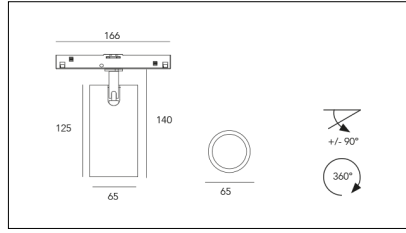

# MACROLUX

Codice Articolo	Articolo	Colore	Temperatura Luce (°K)	Emissione (°)	Potenza (W)
139.0048.01.14.2	MICO/48V/DALI/14°-2	Nero (2)	3000	14	8,6
139.0048.01.25.2	MICO/48V/DALI/25°-2	Nero (2)	3000	25	8,6
139.0048.01.2700.14.2	*MICO/48V/DALI/14°/2700°K-2	Nero (2)	2700	14	8,6
139.0048.01.2700.25.2	MICO/48V/DALI/25°/2700°K-2	Nero (2)	2700	25	8,6
139.0048.01.2700.35.2	MICO/48V/DALI/35°/2700°K-2	Nero (2)	2700	34	8,6
139.0048.01.35.2	MICO/48V/DALI/35°-2	Nero (2)	3000	34	8,6
139.0048.01.4000.14.2	*MICO/48V/DALI/14°/4000°K-2	Nero (2)	4000	14	8,6
139.0048.01.4000.25.2	MICO/48V/DALI/25°/4000°K-2	Nero (2)	4000	25	8,6
139.0048.01.4000.35.2	*MICO/48V/DALI/35°/4000°K-2	Nero (2)	4000	34	8,6
139.0048.14.2	MICO/48V/14°-2	Nero (2)	3000	14	8,6
139.0048.14.2700.2	*MICO/48V/14°/2700°K-2	Nero (2)	2700	14	8,6
139.0048.14.4000.2	*MICO/48V/14°/4000°K-2	Nero (2)	4000	14	8,6
139.0048.25.2	MICO/48V/25°-2	Nero (2)	3000	25	8,6
139.0048.25.2700.2	MICO/48V/25°/2700°K-2	Nero (2)	2700	25	8,6
139.0048.25.4000.2	MICO/48V/25°/4000°K-2	Nero (2)	4000	25	8,6
139.0048.35.2	MICO/48V/35°-2	Nero (2)	3000	34	8,6
139.0048.35.2700.2	MICO/48V/35°/2700°K-2	Nero (2)	2700	34	8,6
139.0048.35.4000.2	MICO/48V/35°/4000°K-2	Nero (2)	4000	34	8,6

Codice Articolo	Articolo	Colore	Emissione (°)	Temperatura Luce (°K)	Potenza (W)
139.0048.01.2700.14.4	*MICO/48V/DALI/14°/2700°K-4	Bianco (4)	14	2700	8,6

Codice Articolo	Nome	Descrizione
139.01	MICO/HC	Frangiluce a nido d'ape   Honeycomb