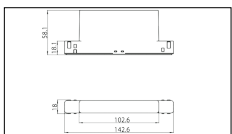

Codice Articolo	Nome	Descrizione	Colore	Tipo di Driver	Potenza (W)
1.1200EN1812	DALIGATE 48V CASAMBI - Box Nero	Interfaccia Bluetooth-DALI compatibile con sistemi Bluetooth CASAMBI - Consumo 8W	Nero (2)	CASAMBI	8