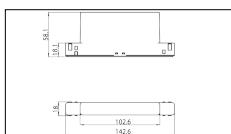

Codice Articolo	Nome	Descrizione	Colore
1.1200EN1812	DALIGATE 48V CASAMBI	Interfaccia Bluetooth-DALI compatibile con sistemi Bluetooth CASAMBI	Nero (2)