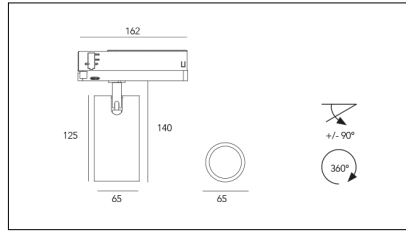

Article code	Article	Colour	Light Temperature (°K)	Beam angle (°)	Watt (W)
139.0230.01.14.2700.4	mico 230V/14/2700-4#	White (4)	2700	14	8,9
139.0230.01.14.4	mico 230V/14/3000-4#	White (4)	3000	14	8,9
139.0230.01.14.4000.4	mico 230V/14/4000-4#	White (4)	4000	14	8,9
139.0230.01.25.2700.4	mico 230V/25/2700-4#	White (4)	2700	25	8,9
139.0230.01.25.4	mico 230V/25/3000-4#	White (4)	3000	25	8,9
139.0230.01.25.4000.4	mico 230V/25/4000-4#	White (4)	4000	25	8,9
139.0230.01.35.2700.4	mico 230V/35/2700-4#	White (4)	2700	34	8,9
139.0230.01.35.4	MICO/230V/35°-4 DALI	White (4)	3000	34	8,9
139.0230.01.35.4000.4	mico 230V/35/4000-4#	White (4)	4000	34	8,9
139.0230.14.2700.4	*MICO 230V	White (4)	2700	14	8,9
139.0230.14.4	MICO/230V/14°-4	White (4)	3000	14	8,9
139.0230.14.4000.4	*MICO 230V	White (4)	4000	14	8,9
139.0230.25.2700.4	MICO/230V/25°-4 2700°K	White (4)	2700	25	8,9
139.0230.25.4	MICO/230V/25°-4	White (4)	3000	25	8,9
139.0230.25.4000.4	*MICO 230V	White (4)	4000	25	8,9
139.0230.35.2700.4	MICO/230V/35°-4 2700°K	White (4)	2700	34	8,9
139.0230.35.4	MICO/230V/35°-4	White (4)	3000	34	8,9
139.0230.35.4000.4	MICO/230V/35°-4 4000°K	White (4)	4000	34	8,9