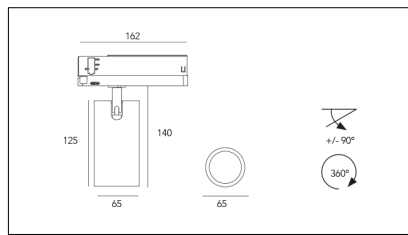

# MACROLUX

Article code	Article	Colour	Light Temperature (°K)	Beam angle (°)	Watt (W)
139.0230.01.14.2	mico 230V/14/3000-2#	Black (2)	3000	14	8,6
139.0230.01.14.2700.2	mico 230V/14/2700-2#	Black (2)	2700	14	8,6
139.0230.01.14.4000.2	mico 230V/14/4000-2#	Black (2)	4000	14	8,6
139.0230.01.25.2	mico 230V/25/3000-2#	Black (2)	3000	25	8,6
139.0230.01.25.2700.2	mico 230V/25/2700-2#	Black (2)	2700	25	8,6
139.0230.01.25.4000.2	mico 230V/25/4000-2#	Black (2)	4000	25	8,6
139.0230.01.35.2	MICO/230V/35°-2 DALI	Black (2)	3000	34	8,6
139.0230.01.35.2700.2	MICO/230V/35°-2 2700°K DALI	Black (2)	2700	34	8,6
139.0230.01.35.4000.2	mico 230V/35/4000-2#	Black (2)	4000	34	8,6
139.0230.14.2	MICO/230V/14°-2	Black (2)	3000	14	8,6
139.0230.14.2700.2	MICO/230V/14°-2 2700°K	Black (2)	2700	14	8,6
139.0230.14.4000.2	*MICO 230V	Black (2)	4000	14	8,6
139.0230.25.2	MICO/230V/25°-2	Black (2)	3000	25	8,6
139.0230.25.2700.2	MICO/230V/25°-2 2700°K	Black (2)	2700	25	8,6
139.0230.25.4000.2	*MICO 230V	Black (2)	4000	25	8,6
139.0230.35.2	MICO/230V/35°-2	Black (2)	3000	34	8,6
139.0230.35.2700.2	MICO/230V/35°-2 2700°K	Black (2)	2700	34	8,6
139.0230.35.4000.2	MICO/230V/35°-2 4000°K	Black (2)	4000	34	8,6