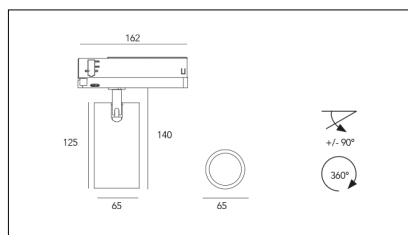

Article code	Article	Colour	Light Temperature (°K)	Beam angle (°)	Watt (W)
139.0230.01.14.2700.4	mico 230V/14/2700-4#	White (4)	2700	14	8,6
139.0230.01.14.4	mico 230V/14/3000-4#	White (4)	3000	14	8,6
139.0230.01.14.4000.4	mico 230V/14/4000-4#	White (4)	4000	14	8,6
139.0230.01.25.2700.4	mico 230V/25/2700-4#	White (4)	2700	25	8,6
139.0230.01.25.4	mico 230V/25/3000-4#	White (4)	3000	25	8,6
139.0230.01.25.4000.4	mico 230V/25/4000-4#	White (4)	4000	25	8,6
139.0230.01.35.2700.4	mico 230V/35/2700-4#	White (4)	2700	34	8,6
139.0230.01.35.4	MICO/230V/35°-4 DALI	White (4)	3000	34	8,6
139.0230.01.35.4000.4	mico 230V/35/4000-4#	White (4)	4000	34	8,6
139.0230.14.2700.4	*MICO 230V	White (4)	2700	14	8,6
139.0230.14.4	MICO/230V/14°-4	White (4)	3000	14	8,6
139.0230.14.4000.4	*MICO 230V	White (4)	4000	14	8,6
139.0230.25.2700.4	MICO/230V/25°-4 2700°K	White (4)	2700	25	8,6
139.0230.25.4	MICO/230V/25°-4	White (4)	3000	25	8,6
139.0230.25.4000.4	*MICO 230V	White (4)	4000	25	8,6
139.0230.35.2700.4	MICO/230V/35°-4 2700°K	White (4)	2700	34	8,6
139.0230.35.4	MICO/230V/35°-4	White (4)	3000	34	8,6
139.0230.35.4000.4	MICO/230V/35°-4 4000°K	White (4)	4000	34	8,6