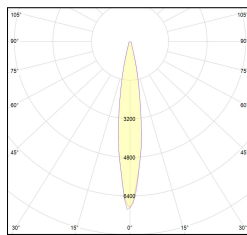

# MACROLUX

Article code	Article	Colour	Light Temperature (°K)	Beam angle (°)	Watt (W)
139.0230.01.14.2	mico 230V/14/3000-2#	Black (2)	3000	14	8,6
139.0230.01.14.2700.2	mico 230V/14/2700-2#	Black (2)	2700	14	8,6
139.0230.01.14.4000.2	mico 230V/14/4000-2#	Black (2)	4000	14	8,6
139.0230.01.25.2	mico 230V/25/3000-2#	Black (2)	3000	25	8,6
139.0230.01.25.2700.2	mico 230V/25/2700-2#	Black (2)	2700	25	8,6
139.0230.01.25.4000.2	mico 230V/25/4000-2#	Black (2)	4000	25	8,6
139.0230.01.35.2	MICO/230V/35°-2 DALI	Black (2)	3000	34	8,6
139.0230.01.35.2700.2	MICO/230V/35°-2 2700°K DALI	Black (2)	2700	34	8,6
139.0230.01.35.4000.2	mico 230V/35/4000-2#	Black (2)	4000	34	8,6
139.0230.14.2	MICO/230V/14°-2	Black (2)	3000	14	8,6
139.0230.14.2700.2	MICO/230V/14°-2 2700°K	Black (2)	2700	14	8,6
139.0230.14.4000.2	*MICO 230V	Black (2)	4000	14	8,6
139.0230.25.2	MICO/230V/25°-2	Black (2)	3000	25	8,6
139.0230.25.2700.2	MICO/230V/25°-2 2700°K	Black (2)	2700	25	8,6
139.0230.25.4000.2	*MICO 230V	Black (2)	4000	25	8,6
139.0230.35.2	MICO/230V/35°-2	Black (2)	3000	34	8,6
139.0230.35.2700.2	MICO/230V/35°-2 2700°K	Black (2)	2700	34	8,6
139.0230.35.4000.2	MICO/230V/35°-2 4000°K	Black (2)	4000	34	8,6