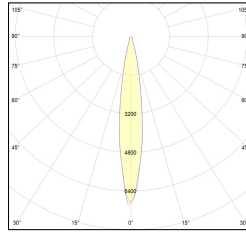

# MACROLUX

Article code	Article	Colour	Light Temperature (°K)	Beam angle (°)	Watt (W)
139.0230.01.14.2	mico 230V/14/3000-2#	Black (2)	3000	14	8,9
139.0230.01.14.2700.2	mico 230V/14/2700-2#	Black (2)	2700	14	8,9
139.0230.01.14.4000.2	mico 230V/14/4000-2#	Black (2)	4000	14	8,9
139.0230.01.25.2	mico 230V/25/3000-2#	Black (2)	3000	25	8,9
139.0230.01.25.2700.2	mico 230V/25/2700-2#	Black (2)	2700	25	8,9
139.0230.01.25.4000.2	mico 230V/25/4000-2#	Black (2)	4000	25	8,9
139.0230.01.35.2	MICO/230V/35°-2 DALI	Black (2)	3000	34	8,9
139.0230.01.35.2700.2	MICO/230V/35°-2 2700°K DALI	Black (2)	2700	34	8,9
139.0230.01.35.4000.2	mico 230V/35/4000-2#	Black (2)	4000	34	8,9
139.0230.14.2	MICO/230V/14°-2	Black (2)	3000	14	8,9
139.0230.14.2700.2	MICO/230V/14°-2 2700°K	Black (2)	2700	14	8,9
139.0230.14.4000.2	*MICO 230V	Black (2)	4000	14	8,9
139.0230.25.2	MICO/230V/25°-2	Black (2)	3000	25	8,9
139.0230.25.2700.2	MICO/230V/25°-2 2700°K	Black (2)	2700	25	8,9
139.0230.25.4000.2	*MICO 230V	Black (2)	4000	25	8,9
139.0230.35.2	MICO/230V/35°-2	Black (2)	3000	34	8,9
139.0230.35.2700.2	MICO/230V/35°-2 2700°K	Black (2)	2700	34	8,9
139.0230.35.4000.2	MICO/230V/35°-2 4000°K	Black (2)	4000	34	8,9