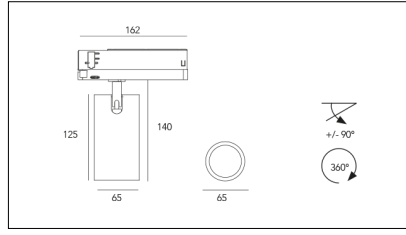

MACROLUX

Article code	Article	Colour	Light Temperature (°K)	Beam angle (°)	Watt (W)
139.0230.01.14.2	mico 230V/14/3000-2#	Black (2)	3000	14	8,9
139.0230.01.14.2700.2	mico 230V/14/2700-2#	Black (2)	2700	14	8,9
139.0230.01.14.4000.2	mico 230V/14/4000-2#	Black (2)	4000	14	8,9
139.0230.01.25.2	mico 230V/25/3000-2#	Black (2)	3000	25	8,9
139.0230.01.25.2700.2	mico 230V/25/2700-2#	Black (2)	2700	25	8,9
139.0230.01.25.4000.2	mico 230V/25/4000-2#	Black (2)	4000	25	8,9
139.0230.01.35.2	MICO/230V/35°-2 DALI	Black (2)	3000	34	8,9
139.0230.01.35.2700.2	MICO/230V/35°-2 2700°K DALI	Black (2)	2700	34	8,9
139.0230.01.35.4000.2	mico 230V/35/4000-2#	Black (2)	4000	34	8,9
139.0230.14.2	MICO/230V/14°-2	Black (2)	3000	14	8,9
139.0230.14.2700.2	MICO/230V/14°-2 2700°K	Black (2)	2700	14	8,9
139.0230.14.4000.2	*MICO 230V	Black (2)	4000	14	8,9
139.0230.25.2	MICO/230V/25°-2	Black (2)	3000	25	8,9
139.0230.25.2700.2	MICO/230V/25°-2 2700°K	Black (2)	2700	25	8,9
139.0230.25.4000.2	*MICO 230V	Black (2)	4000	25	8,9
139.0230.35.2	MICO/230V/35°-2	Black (2)	3000	34	8,9
139.0230.35.2700.2	MICO/230V/35°-2 2700°K	Black (2)	2700	34	8,9
139.0230.35.4000.2	MICO/230V/35°-2 4000°K	Black (2)	4000	34	8,9