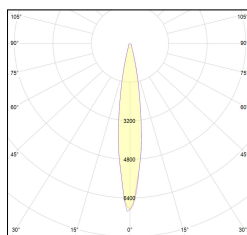

MACROLUX

Article code	Article	Colour	Light Temperature (°K)	Beam angle (°)	Watt (W)
139.0230.01.14.2	mico 230V/14/3000-2#	Black (2)	3000	14	8,6
139.0230.01.14.2700.2	mico 230V/14/2700-2#	Black (2)	2700	14	8,6
139.0230.01.14.4000.2	mico 230V/14/4000-2#	Black (2)	4000	14	8,6
139.0230.01.25.2	mico 230V/25/3000-2#	Black (2)	3000	25	8,6
139.0230.01.25.2700.2	mico 230V/25/2700-2#	Black (2)	2700	25	8,6
139.0230.01.25.4000.2	mico 230V/25/4000-2#	Black (2)	4000	25	8,6
139.0230.01.35.2	MICO/230V/35°-2 DALI	Black (2)	3000	34	8,6
139.0230.01.35.2700.2	MICO/230V/35°-2 2700°K DALI	Black (2)	2700	34	8,6
139.0230.01.35.4000.2	mico 230V/35/4000-2#	Black (2)	4000	34	8,6
139.0230.14.2	MICO/230V/14°-2	Black (2)	3000	14	8,6
139.0230.14.2700.2	MICO/230V/14°-2 2700°K	Black (2)	2700	14	8,6
139.0230.14.4000.2	*MICO 230V	Black (2)	4000	14	8,6
139.0230.25.2	MICO/230V/25°-2	Black (2)	3000	25	8,6
139.0230.25.2700.2	MICO/230V/25°-2 2700°K	Black (2)	2700	25	8,6
139.0230.25.4000.2	*MICO 230V	Black (2)	4000	25	8,6
139.0230.35.2	MICO/230V/35°-2	Black (2)	3000	34	8,6
139.0230.35.2700.2	MICO/230V/35°-2 2700°K	Black (2)	2700	34	8,6
139.0230.35.4000.2	MICO/230V/35°-2 4000°K	Black (2)	4000	34	8,6