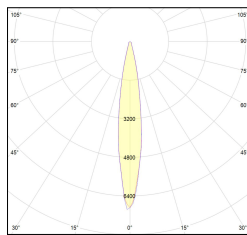

MACROLUX

Article code	Article	Colour	Light Temperature (°K)	Beam angle (°)	Watt (W)
139.0230.01.14.2	mico 230V/14/3000-2#	Black (2)	3000	14	8,6
139.0230.01.14.2700.2	mico 230V/14/2700-2#	Black (2)	2700	14	8,6
139.0230.01.14.4000.2	mico 230V/14/4000-2#	Black (2)	4000	14	8,6
139.0230.01.25.2	mico 230V/25/3000-2#	Black (2)	3000	25	8,6
139.0230.01.25.2700.2	mico 230V/25/2700-2#	Black (2)	2700	25	8,6
139.0230.01.25.4000.2	mico 230V/25/4000-2#	Black (2)	4000	25	8,6
139.0230.01.35.2	MICO/230V/35°-2 DALI	Black (2)	3000	34	8,6
139.0230.01.35.2700.2	MICO/230V/35°-2 2700°K DALI	Black (2)	2700	34	8,6
139.0230.01.35.4000.2	mico 230V/35/4000-2#	Black (2)	4000	34	8,6
139.0230.14.2	MICO/230V/14°-2	Black (2)	3000	14	8,6
139.0230.14.2700.2	MICO/230V/14°-2 2700°K	Black (2)	2700	14	8,6
139.0230.14.4000.2	*MICO 230V	Black (2)	4000	14	8,6
139.0230.25.2	MICO/230V/25°-2	Black (2)	3000	25	8,6
139.0230.25.2700.2	MICO/230V/25°-2 2700°K	Black (2)	2700	25	8,6
139.0230.25.4000.2	*MICO 230V	Black (2)	4000	25	8,6
139.0230.35.2	MICO/230V/35°-2	Black (2)	3000	34	8,6
139.0230.35.2700.2	MICO/230V/35°-2 2700°K	Black (2)	2700	34	8,6
139.0230.35.4000.2	MICO/230V/35°-2 4000°K	Black (2)	4000	34	8,6