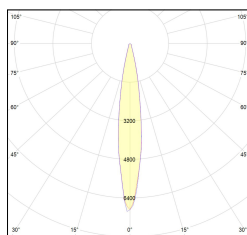

# MACROLUX

Article code	Article	Colour	Light Temperature (°K)	Beam angle (°)	Watt (W)
139.0230.01.14.2	mico 230V/14/3000-2#	Black (2)	3000	14	8,6
139.0230.01.14.2700.2	mico 230V/14/2700-2#	Black (2)	2700	14	8,6
139.0230.01.14.4000.2	mico 230V/14/4000-2#	Black (2)	4000	14	8,6
139.0230.01.25.2	mico 230V/25/3000-2#	Black (2)	3000	25	8,6
139.0230.01.25.2700.2	mico 230V/25/2700-2#	Black (2)	2700	25	8,6
139.0230.01.25.4000.2	mico 230V/25/4000-2#	Black (2)	4000	25	8,6
139.0230.01.35.2	MICO/230V/35°-2 DALI	Black (2)	3000	34	8,6
139.0230.01.35.2700.2	MICO/230V/35°-2 2700°K DALI	Black (2)	2700	34	8,6
139.0230.01.35.4000.2	mico 230V/35/4000-2#	Black (2)	4000	34	8,6
139.0230.14.2	MICO/230V/14°-2	Black (2)	3000	14	8,6
139.0230.14.2700.2	MICO/230V/14°-2 2700°K	Black (2)	2700	14	8,6
139.0230.14.4000.2	*MICO 230V	Black (2)	4000	14	8,6
139.0230.25.2	MICO/230V/25°-2	Black (2)	3000	25	8,6
139.0230.25.2700.2	MICO/230V/25°-2 2700°K	Black (2)	2700	25	8,6
139.0230.25.4000.2	*MICO 230V	Black (2)	4000	25	8,6
139.0230.35.2	MICO/230V/35°-2	Black (2)	3000	34	8,6
139.0230.35.2700.2	MICO/230V/35°-2 2700°K	Black (2)	2700	34	8,6
139.0230.35.4000.2	MICO/230V/35°-2 4000°K	Black (2)	4000	34	8,6