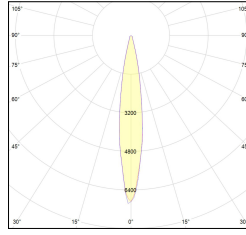

# MACROLUX

Article code	Article	Colour	Light Temperature (°K)	Beam angle (°)	Watt (W)
139.0230.01.14.2	mico 230V/14/3000-2#	Black (2)	3000	14	8,9
139.0230.01.14.2700.2	mico 230V/14/2700-2#	Black (2)	2700	14	8,9
139.0230.01.14.4000.2	mico 230V/14/4000-2#	Black (2)	4000	14	8,9
139.0230.01.25.2	mico 230V/25/3000-2#	Black (2)	3000	25	8,9
139.0230.01.25.2700.2	mico 230V/25/2700-2#	Black (2)	2700	25	8,9
139.0230.01.25.4000.2	mico 230V/25/4000-2#	Black (2)	4000	25	8,9
139.0230.01.35.2	MICO/230V/35°-2 DALI	Black (2)	3000	34	8,9
139.0230.01.35.2700.2	MICO/230V/35°-2 2700°K DALI	Black (2)	2700	34	8,9
139.0230.01.35.4000.2	mico 230V/35/4000-2#	Black (2)	4000	34	8,9
139.0230.14.2	MICO/230V/14°-2	Black (2)	3000	14	8,9
139.0230.14.2700.2	MICO/230V/14°-2 2700°K	Black (2)	2700	14	8,9
139.0230.14.4000.2	*MICO 230V	Black (2)	4000	14	8,9
139.0230.25.2	MICO/230V/25°-2	Black (2)	3000	25	8,9
139.0230.25.2700.2	MICO/230V/25°-2 2700°K	Black (2)	2700	25	8,9
139.0230.25.4000.2	*MICO 230V	Black (2)	4000	25	8,9
139.0230.35.2	MICO/230V/35°-2	Black (2)	3000	34	8,9
139.0230.35.2700.2	MICO/230V/35°-2 2700°K	Black (2)	2700	34	8,9
139.0230.35.4000.2	MICO/230V/35°-2 4000°K	Black (2)	4000	34	8,9