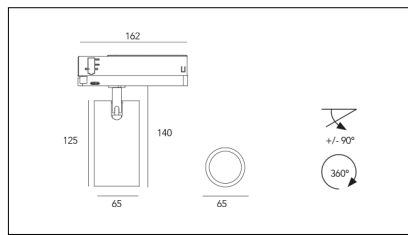

MACROLUX

Article code	Article	Colour	Light Temperature (°K)	Beam angle (°)	Watt (W)
139.0230.01.14.2	mico 230V/14/3000-2#	Black (2)	3000	14	8,6
139.0230.01.14.2700.2	mico 230V/14/2700-2#	Black (2)	2700	14	8,6
139.0230.01.14.4000.2	mico 230V/14/4000-2#	Black (2)	4000	14	8,6
139.0230.01.25.2	mico 230V/25/3000-2#	Black (2)	3000	25	8,6
139.0230.01.25.2700.2	mico 230V/25/2700-2#	Black (2)	2700	25	8,6
139.0230.01.25.4000.2	mico 230V/25/4000-2#	Black (2)	4000	25	8,6
139.0230.01.35.2	MICO/230V/35°-2 DALI	Black (2)	3000	34	8,6
139.0230.01.35.2700.2	MICO/230V/35°-2 2700°K DALI	Black (2)	2700	34	8,6
139.0230.01.35.4000.2	mico 230V/35/4000-2#	Black (2)	4000	34	8,6
139.0230.14.2	MICO/230V/14°-2	Black (2)	3000	14	8,6
139.0230.14.2700.2	MICO/230V/14°-2 2700°K	Black (2)	2700	14	8,6
139.0230.14.4000.2	*MICO 230V	Black (2)	4000	14	8,6
139.0230.25.2	MICO/230V/25°-2	Black (2)	3000	25	8,6
139.0230.25.2700.2	MICO/230V/25°-2 2700°K	Black (2)	2700	25	8,6
139.0230.25.4000.2	*MICO 230V	Black (2)	4000	25	8,6
139.0230.35.2	MICO/230V/35°-2	Black (2)	3000	34	8,6
139.0230.35.2700.2	MICO/230V/35°-2 2700°K	Black (2)	2700	34	8,6
139.0230.35.4000.2	MICO/230V/35°-2 4000°K	Black (2)	4000	34	8,6