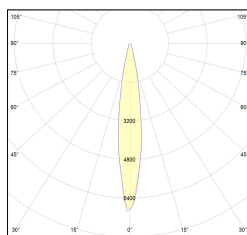

# MACROLUX

Codice Articolo	Articolo	Colore	Temperatura Luce (°K)	Emissione (°)	Potenza (W)
139.0230.01.14.2	mico 230V/14/3000-2#	Nero (2)	3000	14	8,9
139.0230.01.14.2700.2	mico 230V/14/2700-2#	Nero (2)	2700	14	8,9
139.0230.01.14.4000.2	mico 230V/14/4000-2#	Nero (2)	4000	14	8,9
139.0230.01.25.2	mico 230V/25/3000-2#	Nero (2)	3000	25	8,9
139.0230.01.25.2700.2	mico 230V/25/2700-2#	Nero (2)	2700	25	8,9
139.0230.01.25.4000.2	mico 230V/25/4000-2#	Nero (2)	4000	25	8,9
139.0230.01.35.2	MICO/230V/35°-2 DALI	Nero (2)	3000	34	8,9
139.0230.01.35.2700.2	MICO/230V/35°-2 2700°K DALI	Nero (2)	2700	34	8,9
139.0230.01.35.4000.2	mico 230V/35/4000-2#	Nero (2)	4000	34	8,9
139.0230.14.2	MICO/230V/14°-2	Nero (2)	3000	14	8,9
139.0230.14.2700.2	MICO/230V/14°-2 2700°K	Nero (2)	2700	14	8,9
139.0230.14.4000.2	*MICO 230V	Nero (2)	4000	14	8,9
139.0230.25.2	MICO/230V/25°-2	Nero (2)	3000	25	8,9
139.0230.25.2700.2	MICO/230V/25°-2 2700°K	Nero (2)	2700	25	8,9
139.0230.25.4000.2	*MICO 230V	Nero (2)	4000	25	8,9
139.0230.35.2	MICO/230V/35°-2	Nero (2)	3000	34	8,9
139.0230.35.2700.2	MICO/230V/35°-2 2700°K	Nero (2)	2700	34	8,9
139.0230.35.4000.2	MICO/230V/35°-2 4000°K	Nero (2)	4000	34	8,9