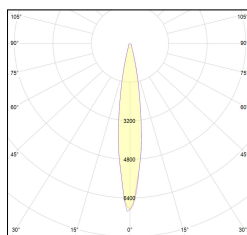

MACROLUX

Codice Articolo	Articolo	Colore	Temperatura Luce (°K)	Emissione (°)	Potenza (W)
139.0230.01.14.2	mico 230V/14/3000-2#	Nero (2)	3000	14	8,6
139.0230.01.14.2700.2	mico 230V/14/2700-2#	Nero (2)	2700	14	8,6
139.0230.01.14.4000.2	mico 230V/14/4000-2#	Nero (2)	4000	14	8,6
139.0230.01.25.2	mico 230V/25/3000-2#	Nero (2)	3000	25	8,6
139.0230.01.25.2700.2	mico 230V/25/2700-2#	Nero (2)	2700	25	8,6
139.0230.01.25.4000.2	mico 230V/25/4000-2#	Nero (2)	4000	25	8,6
139.0230.01.35.2	MICO/230V/35°-2 DALI	Nero (2)	3000	34	8,6
139.0230.01.35.2700.2	MICO/230V/35°-2 2700°K DALI	Nero (2)	2700	34	8,6
139.0230.01.35.4000.2	mico 230V/35/4000-2#	Nero (2)	4000	34	8,6
139.0230.14.2	MICO/230V/14°-2	Nero (2)	3000	14	8,6
139.0230.14.2700.2	MICO/230V/14°-2 2700°K	Nero (2)	2700	14	8,6
139.0230.14.4000.2	*MICO 230V	Nero (2)	4000	14	8,6
139.0230.25.2	MICO/230V/25°-2	Nero (2)	3000	25	8,6
139.0230.25.2700.2	MICO/230V/25°-2 2700°K	Nero (2)	2700	25	8,6
139.0230.25.4000.2	*MICO 230V	Nero (2)	4000	25	8,6
139.0230.35.2	MICO/230V/35°-2	Nero (2)	3000	34	8,6
139.0230.35.2700.2	MICO/230V/35°-2 2700°K	Nero (2)	2700	34	8,6
139.0230.35.4000.2	MICO/230V/35°-2 4000°K	Nero (2)	4000	34	8,6