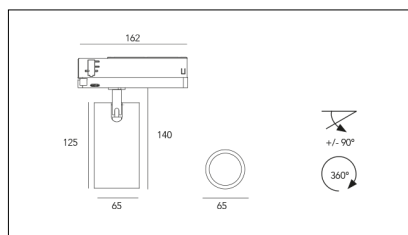

Codice Articolo	Articolo	Colore	Temperatura Luce (°K)	Emissione (°)	Potenza (W)
139.0230.01.14.2700.4	mico 230V/14/2700-4#	Bianco (4)	2700	14	8,6
139.0230.01.14.4	mico 230V/14/3000-4#	Bianco (4)	3000	14	8,6
139.0230.01.14.4000.4	mico 230V/14/4000-4#	Bianco (4)	4000	14	8,6
139.0230.01.25.2700.4	mico 230V/25/2700-4#	Bianco (4)	2700	25	8,6
139.0230.01.25.4	mico 230V/25/3000-4#	Bianco (4)	3000	25	8,6
139.0230.01.25.4000.4	mico 230V/25/4000-4#	Bianco (4)	4000	25	8,6
139.0230.01.35.2700.4	mico 230V/35/2700-4#	Bianco (4)	2700	34	8,6
139.0230.01.35.4	MICO/230V/35°-4 DALI	Bianco (4)	3000	34	8,6
139.0230.01.35.4000.4	mico 230V/35/4000-4#	Bianco (4)	4000	34	8,6
139.0230.14.2700.4	*MICO 230V	Bianco (4)	2700	14	8,6
139.0230.14.4	MICO/230V/14°-4	Bianco (4)	3000	14	8,6
139.0230.14.4000.4	*MICO 230V	Bianco (4)	4000	14	8,6
139.0230.25.2700.4	MICO/230V/25°-4 2700°K	Bianco (4)	2700	25	8,6
139.0230.25.4	MICO/230V/25°-4	Bianco (4)	3000	25	8,6
139.0230.25.4000.4	*MICO 230V	Bianco (4)	4000	25	8,6
139.0230.35.2700.4	MICO/230V/35°-4 2700°K	Bianco (4)	2700	34	8,6
139.0230.35.4	MICO/230V/35°-4	Bianco (4)	3000	34	8,6
139.0230.35.4000.4	MICO/230V/35°-4 4000°K	Bianco (4)	4000	34	8,6