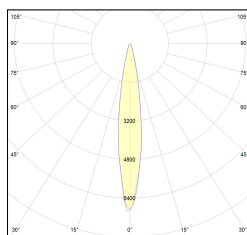

# MACROLUX

Codice Articolo	Articolo	Colore	Temperatura Luce (°K)	Emissione (°)	Potenza (W)
139.0230.01.14.2	mico 230V/14/3000-2#	Nero (2)	3000	14	8,6
139.0230.01.14.2700.2	mico 230V/14/2700-2#	Nero (2)	2700	14	8,6
139.0230.01.14.4000.2	mico 230V/14/4000-2#	Nero (2)	4000	14	8,6
139.0230.01.25.2	mico 230V/25/3000-2#	Nero (2)	3000	25	8,6
139.0230.01.25.2700.2	mico 230V/25/2700-2#	Nero (2)	2700	25	8,6
139.0230.01.25.4000.2	mico 230V/25/4000-2#	Nero (2)	4000	25	8,6
139.0230.01.35.2	MICO/230V/35°-2 DALI	Nero (2)	3000	34	8,6
139.0230.01.35.2700.2	MICO/230V/35°-2 2700°K DALI	Nero (2)	2700	34	8,6
139.0230.01.35.4000.2	mico 230V/35/4000-2#	Nero (2)	4000	34	8,6
139.0230.14.2	MICO/230V/14°-2	Nero (2)	3000	14	8,6
139.0230.14.2700.2	MICO/230V/14°-2 2700°K	Nero (2)	2700	14	8,6
139.0230.14.4000.2	*MICO 230V	Nero (2)	4000	14	8,6
139.0230.25.2	MICO/230V/25°-2	Nero (2)	3000	25	8,6
139.0230.25.2700.2	MICO/230V/25°-2 2700°K	Nero (2)	2700	25	8,6
139.0230.25.4000.2	*MICO 230V	Nero (2)	4000	25	8,6
139.0230.35.2	MICO/230V/35°-2	Nero (2)	3000	34	8,6
139.0230.35.2700.2	MICO/230V/35°-2 2700°K	Nero (2)	2700	34	8,6
139.0230.35.4000.2	MICO/230V/35°-2 4000°K	Nero (2)	4000	34	8,6