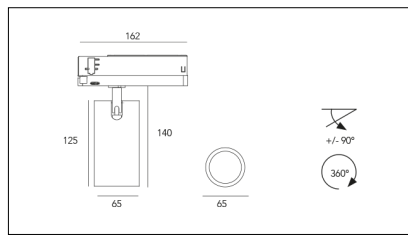

MACROLUX

Codice Articolo	Articolo	Colore	Temperatura Luce (°K)	Emissione (°)	Potenza (W)
139.0230.01.14.2	mico 230V/14/3000-2#	Nero (2)	3000	14	8,9
139.0230.01.14.2700.2	mico 230V/14/2700-2#	Nero (2)	2700	14	8,9
139.0230.01.14.4000.2	mico 230V/14/4000-2#	Nero (2)	4000	14	8,9
139.0230.01.25.2	mico 230V/25/3000-2#	Nero (2)	3000	25	8,9
139.0230.01.25.2700.2	mico 230V/25/2700-2#	Nero (2)	2700	25	8,9
139.0230.01.25.4000.2	mico 230V/25/4000-2#	Nero (2)	4000	25	8,9
139.0230.01.35.2	MICO/230V/35°-2 DALI	Nero (2)	3000	34	8,9
139.0230.01.35.2700.2	MICO/230V/35°-2 2700°K DALI	Nero (2)	2700	34	8,9
139.0230.01.35.4000.2	mico 230V/35/4000-2#	Nero (2)	4000	34	8,9
139.0230.14.2	MICO/230V/14°-2	Nero (2)	3000	14	8,9
139.0230.14.2700.2	MICO/230V/14°-2 2700°K	Nero (2)	2700	14	8,9
139.0230.14.4000.2	*MICO 230V	Nero (2)	4000	14	8,9
139.0230.25.2	MICO/230V/25°-2	Nero (2)	3000	25	8,9
139.0230.25.2700.2	MICO/230V/25°-2 2700°K	Nero (2)	2700	25	8,9
139.0230.25.4000.2	*MICO 230V	Nero (2)	4000	25	8,9
139.0230.35.2	MICO/230V/35°-2	Nero (2)	3000	34	8,9
139.0230.35.2700.2	MICO/230V/35°-2 2700°K	Nero (2)	2700	34	8,9
139.0230.35.4000.2	MICO/230V/35°-2 4000°K	Nero (2)	4000	34	8,9