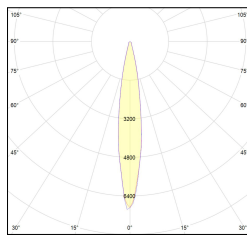

# MACROLUX

Codice Articolo	Articolo	Colore	Temperatura Luce (°K)	Emissione (°)	Potenza (W)
139.0230.01.14.2	mico 230V/14/3000-2#	Nero (2)	3000	14	8,6
139.0230.01.14.2700.2	mico 230V/14/2700-2#	Nero (2)	2700	14	8,6
139.0230.01.14.4000.2	mico 230V/14/4000-2#	Nero (2)	4000	14	8,6
139.0230.01.25.2	mico 230V/25/3000-2#	Nero (2)	3000	25	8,6
139.0230.01.25.2700.2	mico 230V/25/2700-2#	Nero (2)	2700	25	8,6
139.0230.01.25.4000.2	mico 230V/25/4000-2#	Nero (2)	4000	25	8,6
139.0230.01.35.2	MICO/230V/35°-2 DALI	Nero (2)	3000	34	8,6
139.0230.01.35.2700.2	MICO/230V/35°-2 2700°K DALI	Nero (2)	2700	34	8,6
139.0230.01.35.4000.2	mico 230V/35/4000-2#	Nero (2)	4000	34	8,6
139.0230.14.2	MICO/230V/14°-2	Nero (2)	3000	14	8,6
139.0230.14.2700.2	MICO/230V/14°-2 2700°K	Nero (2)	2700	14	8,6
139.0230.14.4000.2	*MICO 230V	Nero (2)	4000	14	8,6
139.0230.25.2	MICO/230V/25°-2	Nero (2)	3000	25	8,6
139.0230.25.2700.2	MICO/230V/25°-2 2700°K	Nero (2)	2700	25	8,6
139.0230.25.4000.2	*MICO 230V	Nero (2)	4000	25	8,6
139.0230.35.2	MICO/230V/35°-2	Nero (2)	3000	34	8,6
139.0230.35.2700.2	MICO/230V/35°-2 2700°K	Nero (2)	2700	34	8,6
139.0230.35.4000.2	MICO/230V/35°-2 4000°K	Nero (2)	4000	34	8,6