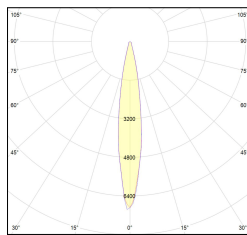

MACROLUX

Codice Articolo	Articolo	Colore	Temperatura Luce (°K)	Emissione (°)	Potenza (W)
139.0230.01.14.2	mico 230V/14/3000-2#	Nero (2)	3000	14	8,6
139.0230.01.14.2700.2	mico 230V/14/2700-2#	Nero (2)	2700	14	8,6
139.0230.01.14.4000.2	mico 230V/14/4000-2#	Nero (2)	4000	14	8,6
139.0230.01.25.2	mico 230V/25/3000-2#	Nero (2)	3000	25	8,6
139.0230.01.25.2700.2	mico 230V/25/2700-2#	Nero (2)	2700	25	8,6
139.0230.01.25.4000.2	mico 230V/25/4000-2#	Nero (2)	4000	25	8,6
139.0230.01.35.2	MICO/230V/35°-2 DALI	Nero (2)	3000	34	8,6
139.0230.01.35.2700.2	MICO/230V/35°-2 2700°K DALI	Nero (2)	2700	34	8,6
139.0230.01.35.4000.2	mico 230V/35/4000-2#	Nero (2)	4000	34	8,6
139.0230.14.2	MICO/230V/14°-2	Nero (2)	3000	14	8,6
139.0230.14.2700.2	MICO/230V/14°-2 2700°K	Nero (2)	2700	14	8,6
139.0230.14.4000.2	*MICO 230V	Nero (2)	4000	14	8,6
139.0230.25.2	MICO/230V/25°-2	Nero (2)	3000	25	8,6
139.0230.25.2700.2	MICO/230V/25°-2 2700°K	Nero (2)	2700	25	8,6
139.0230.25.4000.2	*MICO 230V	Nero (2)	4000	25	8,6
139.0230.35.2	MICO/230V/35°-2	Nero (2)	3000	34	8,6
139.0230.35.2700.2	MICO/230V/35°-2 2700°K	Nero (2)	2700	34	8,6
139.0230.35.4000.2	MICO/230V/35°-2 4000°K	Nero (2)	4000	34	8,6