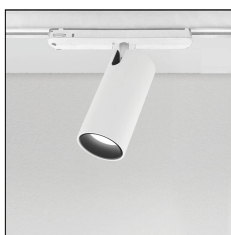

Codice Articolo	Articolo	Colore	Temperatura Luce (°K)	Emissione (°)	Potenza (W)
139.0230.01.14.2700.4	mico 230V/14/2700-4#	Bianco (4)	2700	14	8,6
139.0230.01.14.4	mico 230V/14/3000-4#	Bianco (4)	3000	14	8,6
139.0230.01.14.4000.4	mico 230V/14/4000-4#	Bianco (4)	4000	14	8,6
139.0230.01.25.2700.4	mico 230V/25/2700-4#	Bianco (4)	2700	25	8,6
139.0230.01.25.4	mico 230V/25/3000-4#	Bianco (4)	3000	25	8,6
139.0230.01.25.4000.4	mico 230V/25/4000-4#	Bianco (4)	4000	25	8,6
139.0230.01.35.2700.4	mico 230V/35/2700-4#	Bianco (4)	2700	34	8,6
139.0230.01.35.4	MICO/230V/35°-4 DALI	Bianco (4)	3000	34	8,6
139.0230.01.35.4000.4	mico 230V/35/4000-4#	Bianco (4)	4000	34	8,6
139.0230.14.2700.4	*MICO 230V	Bianco (4)	2700	14	8,6
139.0230.14.4	MICO/230V/14°-4	Bianco (4)	3000	14	8,6
139.0230.14.4000.4	*MICO 230V	Bianco (4)	4000	14	8,6
139.0230.25.2700.4	MICO/230V/25°-4 2700°K	Bianco (4)	2700	25	8,6
139.0230.25.4	MICO/230V/25°-4	Bianco (4)	3000	25	8,6
139.0230.25.4000.4	*MICO 230V	Bianco (4)	4000	25	8,6
139.0230.35.2700.4	MICO/230V/35°-4 2700°K	Bianco (4)	2700	34	8,6
139.0230.35.4	MICO/230V/35°-4	Bianco (4)	3000	34	8,6
139.0230.35.4000.4	MICO/230V/35°-4 4000°K	Bianco (4)	4000	34	8,6