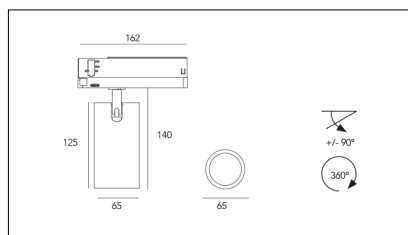

Codice Articolo	Articolo	Colore	Temperatura Luce (°K)	Emissione (°)	Potenza (W)
139.0230.01.14.2700.4	mico 230V/14/2700-4#	Bianco (4)	2700	14	8,9
139.0230.01.14.4	mico 230V/14/3000-4#	Bianco (4)	3000	14	8,9
139.0230.01.14.4000.4	mico 230V/14/4000-4#	Bianco (4)	4000	14	8,9
139.0230.01.25.2700.4	mico 230V/25/2700-4#	Bianco (4)	2700	25	8,9
139.0230.01.25.4	mico 230V/25/3000-4#	Bianco (4)	3000	25	8,9
139.0230.01.25.4000.4	mico 230V/25/4000-4#	Bianco (4)	4000	25	8,9
139.0230.01.35.2700.4	mico 230V/35/2700-4#	Bianco (4)	2700	34	8,9
139.0230.01.35.4	MICO/230V/35°-4 DALI	Bianco (4)	3000	34	8,9
139.0230.01.35.4000.4	mico 230V/35/4000-4#	Bianco (4)	4000	34	8,9
139.0230.14.2700.4	*MICO 230V	Bianco (4)	2700	14	8,9
139.0230.14.4	MICO/230V/14°-4	Bianco (4)	3000	14	8,9
139.0230.14.4000.4	*MICO 230V	Bianco (4)	4000	14	8,9
139.0230.25.2700.4	MICO/230V/25°-4 2700°K	Bianco (4)	2700	25	8,9
139.0230.25.4	MICO/230V/25°-4	Bianco (4)	3000	25	8,9
139.0230.25.4000.4	*MICO 230V	Bianco (4)	4000	25	8,9
139.0230.35.2700.4	MICO/230V/35°-4 2700°K	Bianco (4)	2700	34	8,9
139.0230.35.4	MICO/230V/35°-4	Bianco (4)	3000	34	8,9
139.0230.35.4000.4	MICO/230V/35°-4 4000°K	Bianco (4)	4000	34	8,9