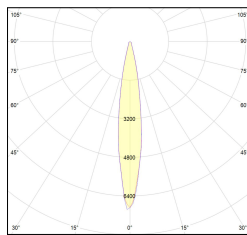

# MACROLUX

Codice Articolo	Articolo	Colore	Temperatura Luce (°K)	Emissione (°)	Potenza (W)
139.0230.01.14.2	mico 230V/14/3000-2#	Nero (2)	3000	14	8,9
139.0230.01.14.2700.2	mico 230V/14/2700-2#	Nero (2)	2700	14	8,9
139.0230.01.14.4000.2	mico 230V/14/4000-2#	Nero (2)	4000	14	8,9
139.0230.01.25.2	mico 230V/25/3000-2#	Nero (2)	3000	25	8,9
139.0230.01.25.2700.2	mico 230V/25/2700-2#	Nero (2)	2700	25	8,9
139.0230.01.25.4000.2	mico 230V/25/4000-2#	Nero (2)	4000	25	8,9
139.0230.01.35.2	MICO/230V/35°-2 DALI	Nero (2)	3000	34	8,9
139.0230.01.35.2700.2	MICO/230V/35°-2 2700°K DALI	Nero (2)	2700	34	8,9
139.0230.01.35.4000.2	mico 230V/35/4000-2#	Nero (2)	4000	34	8,9
139.0230.14.2	MICO/230V/14°-2	Nero (2)	3000	14	8,9
139.0230.14.2700.2	MICO/230V/14°-2 2700°K	Nero (2)	2700	14	8,9
139.0230.14.4000.2	*MICO 230V	Nero (2)	4000	14	8,9
139.0230.25.2	MICO/230V/25°-2	Nero (2)	3000	25	8,9
139.0230.25.2700.2	MICO/230V/25°-2 2700°K	Nero (2)	2700	25	8,9
139.0230.25.4000.2	*MICO 230V	Nero (2)	4000	25	8,9
139.0230.35.2	MICO/230V/35°-2	Nero (2)	3000	34	8,9
139.0230.35.2700.2	MICO/230V/35°-2 2700°K	Nero (2)	2700	34	8,9
139.0230.35.4000.2	MICO/230V/35°-2 4000°K	Nero (2)	4000	34	8,9