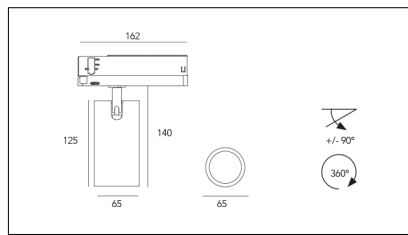

MACROLUX

Codice Articolo	Articolo	Colore	Temperatura Luce (°K)	Emissione (°)	Potenza (W)
139.0230.01.14.2	mico 230V/14/3000-2#	Nero (2)	3000	14	8,6
139.0230.01.14.2700.2	mico 230V/14/2700-2#	Nero (2)	2700	14	8,6
139.0230.01.14.4000.2	mico 230V/14/4000-2#	Nero (2)	4000	14	8,6
139.0230.01.25.2	mico 230V/25/3000-2#	Nero (2)	3000	25	8,6
139.0230.01.25.2700.2	mico 230V/25/2700-2#	Nero (2)	2700	25	8,6
139.0230.01.25.4000.2	mico 230V/25/4000-2#	Nero (2)	4000	25	8,6
139.0230.01.35.2	MICO/230V/35°-2 DALI	Nero (2)	3000	34	8,6
139.0230.01.35.2700.2	MICO/230V/35°-2 2700°K DALI	Nero (2)	2700	34	8,6
139.0230.01.35.4000.2	mico 230V/35/4000-2#	Nero (2)	4000	34	8,6
139.0230.14.2	MICO/230V/14°-2	Nero (2)	3000	14	8,6
139.0230.14.2700.2	MICO/230V/14°-2 2700°K	Nero (2)	2700	14	8,6
139.0230.14.4000.2	*MICO 230V	Nero (2)	4000	14	8,6
139.0230.25.2	MICO/230V/25°-2	Nero (2)	3000	25	8,6
139.0230.25.2700.2	MICO/230V/25°-2 2700°K	Nero (2)	2700	25	8,6
139.0230.25.4000.2	*MICO 230V	Nero (2)	4000	25	8,6
139.0230.35.2	MICO/230V/35°-2	Nero (2)	3000	34	8,6
139.0230.35.2700.2	MICO/230V/35°-2 2700°K	Nero (2)	2700	34	8,6
139.0230.35.4000.2	MICO/230V/35°-2 4000°K	Nero (2)	4000	34	8,6