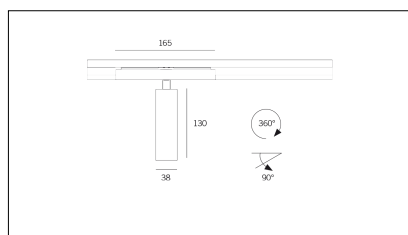

MACROLUX

Article code	Article	Colour	Light Temperature (°K)	Beam angle (°)	Additional colour	Size (mm)	Watt (W)
2015.0130.08.22	TORCH/T8/130-22 8.6W 250mA 26°	Black (2)	3000	26	Black (2)	130	8,6
2015.0130.08.2700.22	TORCH/T8/130-22 8.6W 250mA 26° 2700°K	Black (2)	2700	26	Black (2)	130	8,6
2015.0130.08.4000.22	TORCH/T8/130-22 8.6W 250mA 26° 4000°K	Black (2)	4000	26	Black (2)	130	8,6
2015.0130.0810.22	TORCH/T8/130-22 8.6W 250mA 26° DALI	Black (2)	3000	26	Black (2)	130	8,6
2015.0130.0810.2700.22	TORCH/T8/130-22 8.6W 250mA 26° 2700°K DALI	Black (2)	2700	26	Black (2)	130	8,6
2015.0130.0810.4000.22	TORCH/T8/130-22 8.6W 250mA 26° 4000°K DALI	Black (2)	4000	26	Black (2)	130	8,6

Article code	Article	Colour	Light Temperature (°K)	Beam angle (°)	Additional colour	Size (mm)	Watt (W)
2015.0130.08.2700.296	TORCH/T8/130-296 8.6W 250mA 26° 2700°K	Black (2)	2700	26	Bronze (96)	130	8,6
2015.0130.08.296	TORCH/T8/130-296 8.6W 250mA 26°	Black (2)	3000	26	Bronze (96)	130	8,6
2015.0130.08.4000.296	*TORCH T8	Black (2)	4000	26	Bronze (96)	130	8,6
2015.0130.0810.2700.296	TORCH/T8/130-296 8.6W 250mA 26° 2700°K DALI	Black (2)	2700	26	Bronze (96)	130	8,6
2015.0130.0810.296	TORCH/T8/130-296 8.6W 250mA 26° DALI	Black (2)	3000	26	Bronze (96)	130	8,6
2015.0130.0810.4000.296	*TORCH T8	Black (2)	4000	26	Bronze (96)	130	8,6

Article code	Article	Colour	Light Temperature (°K)	Beam angle (°)	Additional colour	Size (mm)	Watt (W)
2015.0180.08.2700.42	TORCH/T8/180-42 8.6W 250mA 26° 2700°K	White (4)	2700	26	Black (2)	180	8,6
2015.0180.08.4000.42	*TORCH T8	White (4)	4000	26	Black (2)	180	8,6
2015.0180.08.42	TORCH/T8/180-42 8.6W 250mA 26°	White (4)	3000	26	Black (2)	180	8,6
2015.0180.0810.2700.42	*TORCH T8	White (4)	2700	26	Black (2)	180	8,6
2015.0180.0810.4000.42	*TORCH T8	White (4)	4000	26	Black (2)	180	8,6
2015.0180.0810.42	TORCH/T8/180-42 8.6W 250mA 26° DALI	White (4)	3000	26	Black (2)	180	8,6