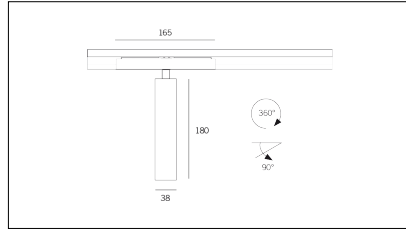

Article code	Article	Colour	Light Temperature (°K)	Beam angle (°)	Additional colour	Size (mm)	Watt (W)
2015.0180.08.2700.42	TORCH/T8/180-42 8.6W 250mA 26° 2700°K	White (4)	2700	26	Black (2)	180	8,6
2015.0180.08.4000.42	*TORCH T8	White (4)	4000	26	Black (2)	180	8,6
2015.0180.08.42	TORCH/T8/180-42 8.6W 250mA 26°	White (4)	3000	26	Black (2)	180	8,6
2015.0180.0810.2700.42	*TORCH T8	White (4)	2700	26	Black (2)	180	8,6
2015.0180.0810.4000.42	*TORCH T8	White (4)	4000	26	Black (2)	180	8,6
2015.0180.0810.42	TORCH/T8/180-42 8.6W 250mA 26° DALI	White (4)	3000	26	Black (2)	180	8,6