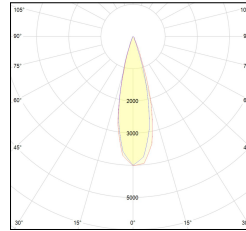

Article code	Article	Colour	Light Temperature (°K)	Beam angle (°)	Additional colour	Size (mm)	Watt (W)
2015.0180.08.2700.496	*TORCH T8	White (4)	2700	26	Bronze (96)	180	8,6
2015.0180.08.4000.496	*TORCH T8	White (4)	4000	26	Bronze (96)	180	8,6
2015.0180.08.496	TORCH/T8/180-496 8.6W 250mA 26°	White (4)	3000	26	Bronze (96)	180	8,6
2015.0180.0810.2700.496	*TORCH T8	White (4)	2700	26	Bronze (96)	180	8,6
2015.0180.0810.4000.496	*TORCH T8	White (4)	4000	26	Bronze (96)	180	8,6
2015.0180.0810.496	TORCH/T8/180-496 8.6W 250mA 26° DALI	White (4)	3000	26	Bronze (96)	180	8,6