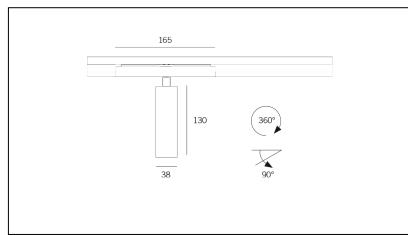

MACROLUX

Article code	Article	Colour	Light Temperature (°K)	Beam angle (°)	Additional colour	Size (mm)	Watt (W)
2015.0130.08.22	TORCH/T8/130-22 8.6W 250mA 26°	Black (2)	3000	26	Black (2)	130	8,6
2015.0130.08.2700.22	TORCH/T8/130-22 8.6W 250mA 26° 2700°K	Black (2)	2700	26	Black (2)	130	8,6
2015.0130.08.4000.22	TORCH/T8/130-22 8.6W 250mA 26° 4000°K	Black (2)	4000	26	Black (2)	130	8,6
2015.0130.0810.22	TORCH/T8/130-22 8.6W 250mA 26° DALI	Black (2)	3000	26	Black (2)	130	8,6
2015.0130.0810.2700.22	TORCH/T8/130-22 8.6W 250mA 26° 2700°K DALI	Black (2)	2700	26	Black (2)	130	8,6
2015.0130.0810.4000.22	TORCH/T8/130-22 8.6W 250mA 26° 4000°K DALI	Black (2)	4000	26	Black (2)	130	8,6

Article code	Article	Colour	Light Temperature (°K)	Beam angle (°)	Additional colour	Size (mm)	Watt (W)
2015.0130.08.2700.296	TORCH/T8/130-296 8.6W 250mA 26° 2700°K	Black (2)	2700	26	Bronze (96)	130	8,6
2015.0130.08.296	TORCH/T8/130-296 8.6W 250mA 26°	Black (2)	3000	26	Bronze (96)	130	8,6
2015.0130.08.4000.296	*TORCH T8	Black (2)	4000	26	Bronze (96)	130	8,6
2015.0130.0810.2700.296	TORCH/T8/130-296 8.6W 250mA 26° 2700°K DALI	Black (2)	2700	26	Bronze (96)	130	8,6
2015.0130.0810.296	TORCH/T8/130-296 8.6W 250mA 26° DALI	Black (2)	3000	26	Bronze (96)	130	8,6
2015.0130.0810.4000.296	*TORCH T8	Black (2)	4000	26	Bronze (96)	130	8,6

Article code	Article	Colour	Light Temperature (°K)	Beam angle (°)	Additional colour	Size (mm)	Watt (W)
2015.0180.08.2700.42	TORCH/T8/180-42 8.6W 250mA 26° 2700°K	White (4)	2700	26	Black (2)	180	8,6
2015.0180.08.4000.42	*TORCH T8	White (4)	4000	26	Black (2)	180	8,6
2015.0180.08.42	TORCH/T8/180-42 8.6W 250mA 26°	White (4)	3000	26	Black (2)	180	8,6
2015.0180.0810.2700.42	*TORCH T8	White (4)	2700	26	Black (2)	180	8,6
2015.0180.0810.4000.42	*TORCH T8	White (4)	4000	26	Black (2)	180	8,6
2015.0180.0810.42	TORCH/T8/180-42 8.6W 250mA 26° DALI	White (4)	3000	26	Black (2)	180	8,6