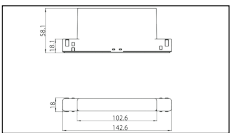

Article code	Name	Description	Colour
1.1200EN1812	DALIGATE 48V CASAMBI	Interfaccia Bluetooth-DALI compatibile con sistemi Bluetooth CASAMBI	Black (2)