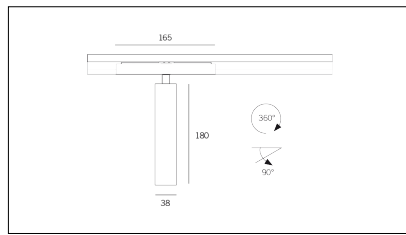

Article code	Article	Colour	Light Temperature (°K)	Beam angle (°)	Additional colour	Size (mm)	Watt (W)
2015.0180.08.22	TORCH/T8/180-22 8.6W 250mA 26°	Black (2)	3000	26	Black (2)	180	8,6
2015.0180.08.2700.22	TORCH/T8/180-22 8.6W 250mA 26° 2700°K	Black (2)	2700	26	Black (2)	180	8,6
2015.0180.08.4000.22	*TORCH T8	Black (2)	4000	26	Black (2)	180	8,6
2015.0180.0810.22	TORCH/T8/180-22 8.6W 250mA 26° DALI	Black (2)	3000	26	Black (2)	180	8,6
2015.0180.0810.2700.22	TORCH/T8/180-22 8.6W 250mA 26° 2700°K DALI	Black (2)	2700	26	Black (2)	180	8,6
2015.0180.0810.4000.22	*TORCH T8	Black (2)	4000	26	Black (2)	180	8,6