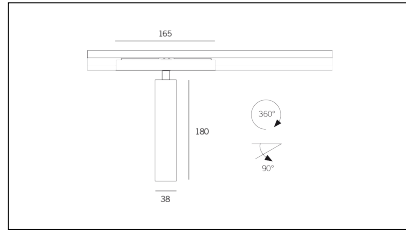

Article code	Article	Colour	Light Temperature (°K)	Beam angle (°)	Additional colour	Size (mm)	Watt (W)
2015.0180.08.2700.496	*TORCH T8	White (4)	2700	26	Bronze (96)	180	8,6
2015.0180.08.4000.496	*TORCH T8	White (4)	4000	26	Bronze (96)	180	8,6
2015.0180.08.496	TORCH/T8/180-496 8.6W 250mA 26°	White (4)	3000	26	Bronze (96)	180	8,6
2015.0180.0810.2700.496	*TORCH T8	White (4)	2700	26	Bronze (96)	180	8,6
2015.0180.0810.4000.496	*TORCH T8	White (4)	4000	26	Bronze (96)	180	8,6
2015.0180.0810.496	TORCH/T8/180-496 8.6W 250mA 26° DALI	White (4)	3000	26	Bronze (96)	180	8,6

Article code	Name	Description	Colour
1.1200EN1812	DALIGATE 48V CASAMBI	Interfaccia Bluetooth-DALI compatibile con sistemi Bluetooth CASAMBI	Black (2)