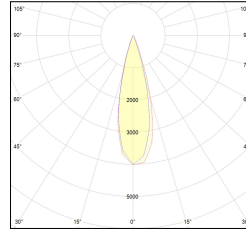

Article code	Article	Colour	Light Temperature (°K)	Beam angle (°)	Additional colour	Size (mm)	Watt (W)
2015.0180.08.2700.42	TORCH/T8/180-42 8.6W 250mA 26° 2700°K	White (4)	2700	26	Black (2)	180	8,6
2015.0180.08.4000.42	*TORCH T8	White (4)	4000	26	Black (2)	180	8,6
2015.0180.08.42	TORCH/T8/180-42 8.6W 250mA 26°	White (4)	3000	26	Black (2)	180	8,6
2015.0180.0810.2700.42	*TORCH T8	White (4)	2700	26	Black (2)	180	8,6
2015.0180.0810.4000.42	*TORCH T8	White (4)	4000	26	Black (2)	180	8,6
2015.0180.0810.42	TORCH/T8/180-42 8.6W 250mA 26° DALI	White (4)	3000	26	Black (2)	180	8,6