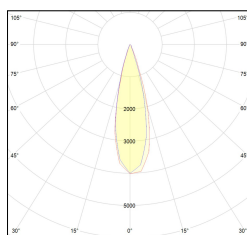

MACROLUX

Article code	Article	Colour	Light Temperature (°K)	Beam angle (°)	Additional colour	Size (mm)	Watt (W)
2015.0130.08.22	TORCH/T8/130-22 8.6W 250mA 26°	Black (2)	3000	26	Black (2)	130	8,6
2015.0130.08.2700.22	TORCH/T8/130-22 8.6W 250mA 26° 2700°K	Black (2)	2700	26	Black (2)	130	8,6
2015.0130.08.4000.22	TORCH/T8/130-22 8.6W 250mA 26° 4000°K	Black (2)	4000	26	Black (2)	130	8,6
2015.0130.0810.22	TORCH/T8/130-22 8.6W 250mA 26° DALI	Black (2)	3000	26	Black (2)	130	8,6
2015.0130.0810.2700.22	TORCH/T8/130-22 8.6W 250mA 26° 2700°K DALI	Black (2)	2700	26	Black (2)	130	8,6
2015.0130.0810.4000.22	TORCH/T8/130-22 8.6W 250mA 26° 4000°K DALI	Black (2)	4000	26	Black (2)	130	8,6

Article code	Article	Colour	Light Temperature (°K)	Beam angle (°)	Additional colour	Size (mm)	Watt (W)
2015.0130.08.2700.296	TORCH/T8/130-296 8.6W 250mA 26° 2700°K	Black (2)	2700	26	Bronze (96)	130	8,6
2015.0130.08.296	TORCH/T8/130-296 8.6W 250mA 26°	Black (2)	3000	26	Bronze (96)	130	8,6
2015.0130.08.4000.296	*TORCH T8	Black (2)	4000	26	Bronze (96)	130	8,6
2015.0130.0810.2700.296	TORCH/T8/130-296 8.6W 250mA 26° 2700°K DALI	Black (2)	2700	26	Bronze (96)	130	8,6
2015.0130.0810.296	TORCH/T8/130-296 8.6W 250mA 26° DALI	Black (2)	3000	26	Bronze (96)	130	8,6
2015.0130.0810.4000.296	*TORCH T8	Black (2)	4000	26	Bronze (96)	130	8,6

Article code	Article	Colour	Light Temperature (°K)	Beam angle (°)	Additional colour	Size (mm)	Watt (W)
2015.0130.08.2700.42	TORCH/T8/130-42 8.6W 250mA 26° 2700°K	White (4)	2700	26	Black (2)	130	8,6
2015.0130.08.4000.42	TORCH/T8/130-42 8.6W 250mA 26° 4000°K	White (4)	4000	26	Black (2)	130	8,6
2015.0130.08.42	TORCH/T8/130-42 8.6W 250mA 26°	White (4)	3000	26	Black (2)	130	8,6
2015.0130.0810.2700.42	TORCH/T8/130-42 8.6W 250mA 26° 2700°K DALI	White (4)	2700	26	Black (2)	130	8,6
2015.0130.0810.4000.42	TORCH/T8/130-42 8.6W 250mA 26° 4000°K DALI	White (4)	4000	26	Black (2)	130	8,6
2015.0130.0810.42	TORCH/T8/130-42 8.6W 250mA 26° DALI	White (4)	3000	26	Black (2)	130	8,6