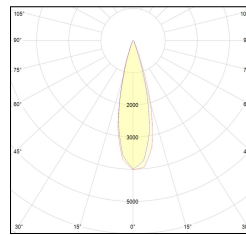

Article code	Article	Colour	Light Temperature (°K)	Beam angle (°)	Additional colour	Size (mm)	Watt (W)
2015.0180.08.22	TORCH/T8/180-22 8.6W 250mA 26°	Black (2)	3000	26	Black (2)	180	8,6
2015.0180.08.2700.22	TORCH/T8/180-22 8.6W 250mA 26° 2700°K	Black (2)	2700	26	Black (2)	180	8,6
2015.0180.08.4000.22	*TORCH T8	Black (2)	4000	26	Black (2)	180	8,6
2015.0180.0810.22	TORCH/T8/180-22 8.6W 250mA 26° DALI	Black (2)	3000	26	Black (2)	180	8,6
2015.0180.0810.2700.22	TORCH/T8/180-22 8.6W 250mA 26° 2700°K DALI	Black (2)	2700	26	Black (2)	180	8,6
2015.0180.0810.4000.22	*TORCH T8	Black (2)	4000	26	Black (2)	180	8,6