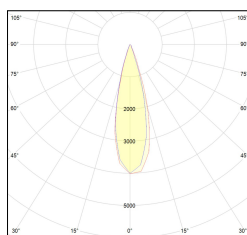

Article code	Article	Colour	Light Temperature (°K)	Beam angle (°)	Additional colour	Size (mm)	Watt (W)
2015.0180.08.2700.496	*TORCH T8	White (4)	2700	26	Bronze (96)	180	8,6
2015.0180.08.4000.496	*TORCH T8	White (4)	4000	26	Bronze (96)	180	8,6
2015.0180.08.496	TORCH/T8/180-496 8.6W 250mA 26°	White (4)	3000	26	Bronze (96)	180	8,6
2015.0180.0810.2700.496	*TORCH T8	White (4)	2700	26	Bronze (96)	180	8,6
2015.0180.0810.4000.496	*TORCH T8	White (4)	4000	26	Bronze (96)	180	8,6
2015.0180.0810.496	TORCH/T8/180-496 8.6W 250mA 26° DALI	White (4)	3000	26	Bronze (96)	180	8,6