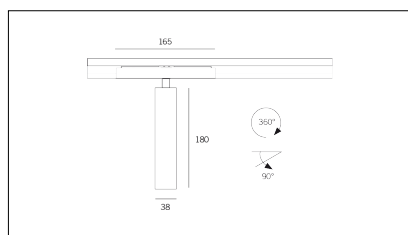

Article code	Article	Colour	Light Temperature (°K)	Beam angle (°)	Additional colour	Size (mm)	Watt (W)
2015.0180.08.2700.496	*TORCH T8	White (4)	2700	26	Bronze (96)	180	8,6
2015.0180.08.4000.496	*TORCH T8	White (4)	4000	26	Bronze (96)	180	8,6
2015.0180.08.496	TORCH/T8/180-496 8.6W 250mA 26°	White (4)	3000	26	Bronze (96)	180	8,6
2015.0180.0810.2700.496	*TORCH T8	White (4)	2700	26	Bronze (96)	180	8,6
2015.0180.0810.4000.496	*TORCH T8	White (4)	4000	26	Bronze (96)	180	8,6
2015.0180.0810.496	TORCH/T8/180-496 8.6W 250mA 26° DALI	White (4)	3000	26	Bronze (96)	180	8,6

Article code	Name	Description	Colour	Driver's type	Watt (W)
1.1200EN1812	DALIGATE 48V CASAMBI	Interfaccia Bluetooth-DALI compatibile con sistemi Bluetooth CASAMBI - Consumo 8W	Black (2)	CASAMBI	8