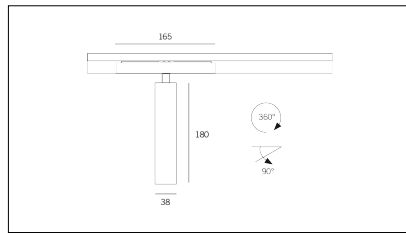

Article code	Article	Colour	Light Temperature (°K)	Beam angle (°)	Additional colour	Size (mm)	Watt (W)
2015.0180.08.2700.296	*TORCH T8	Black (2)	2700	26	Bronze (96)	180	8,6
2015.0180.08.296	TORCH/T8/180-296 8.6W 250mA 26°	Black (2)	3000	26	Bronze (96)	180	8,6
2015.0180.08.4000.296	*TORCH T8	Black (2)	4000	26	Bronze (96)	180	8,6
2015.0180.0810.2700.296	*TORCH T8	Black (2)	2700	26	Bronze (96)	180	8,6
2015.0180.0810.296	TORCH/T8/180-296 8.6W 250mA 26° DALI	Black (2)	3000	26	Bronze (96)	180	8,6
2015.0180.0810.4000.296	*TORCH T8	Black (2)	4000	26	Bronze (96)	180	8,6