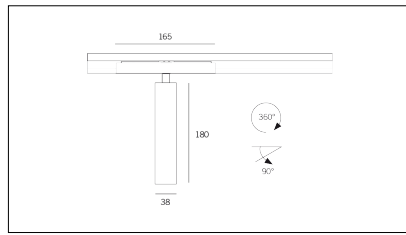

Article code	Article	Colour	Light Temperature (°K)	Beam angle (°)	Additional colour	Size (mm)	Watt (W)
2015.0180.08.2700.296	*TORCH T8	Black (2)	2700	26	Bronze (96)	180	8,6
2015.0180.08.296	TORCH/T8/180-296 8.6W 250mA 26°	Black (2)	3000	26	Bronze (96)	180	8,6
2015.0180.08.4000.296	*TORCH T8	Black (2)	4000	26	Bronze (96)	180	8,6
2015.0180.0810.2700.296	*TORCH T8	Black (2)	2700	26	Bronze (96)	180	8,6
2015.0180.0810.296	TORCH/T8/180-296 8.6W 250mA 26° DALI	Black (2)	3000	26	Bronze (96)	180	8,6
2015.0180.0810.4000.296	*TORCH T8	Black (2)	4000	26	Bronze (96)	180	8,6