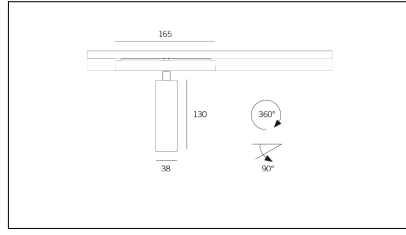

Article code	Article	Colour	Light Temperature (°K)	Beam angle (°)	Additional colour	Size (mm)	Watt (W)
2015.0130.08.2700.496	TORCH/T8/130-496 8.6W 250mA 26° 2700°K	White (4)	2700	26	Bronze (96)	130	8,6
2015.0130.08.4000.496	*TORCH T8	White (4)	4000	26	Bronze (96)	130	8,6
2015.0130.08.496	TORCH/T8/130-496 8.6W 250mA 26°	White (4)	3000	26	Bronze (96)	130	8,6
2015.0130.0810.2700.496	TORCH/T8/130-496 8.6W 250mA 26° 2700°K DALI	White (4)	2700	26	Bronze (96)	130	8,6
2015.0130.0810.4000.496	*TORCH T8	White (4)	4000	26	Bronze (96)	130	8,6
2015.0130.0810.496	TORCH/T8/130-496 8.6W 250mA 26° DALI	White (4)	3000	26	Bronze (96)	130	8,6