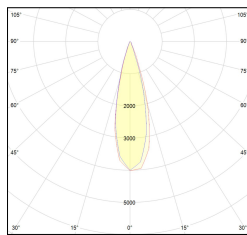

Article code	Article	Colour	Light Temperature (°K)	Beam angle (°)	Additional colour	Size (mm)	Watt (W)
2015.0180.08.2700.42	TORCH/T8/180-42 8.6W 250mA 26° 2700°K	White (4)	2700	26	Black (2)	180	8,6
2015.0180.08.4000.42	*TORCH T8	White (4)	4000	26	Black (2)	180	8,6
2015.0180.08.42	TORCH/T8/180-42 8.6W 250mA 26°	White (4)	3000	26	Black (2)	180	8,6
2015.0180.0810.2700.42	*TORCH T8	White (4)	2700	26	Black (2)	180	8,6
2015.0180.0810.4000.42	*TORCH T8	White (4)	4000	26	Black (2)	180	8,6
2015.0180.0810.42	TORCH/T8/180-42 8.6W 250mA 26° DALI	White (4)	3000	26	Black (2)	180	8,6