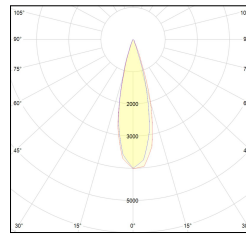

Article code	Article	Colour	Light Temperature (°K)	Beam angle (°)	Additional colour	Size (mm)	Watt (W)
2015.0180.08.2700.296	*TORCH T8	Black (2)	2700	26	Bronze (96)	180	8,6
2015.0180.08.296	TORCH/T8/180-296 8.6W 250mA 26°	Black (2)	3000	26	Bronze (96)	180	8,6
2015.0180.08.4000.296	*TORCH T8	Black (2)	4000	26	Bronze (96)	180	8,6
2015.0180.0810.2700.296	*TORCH T8	Black (2)	2700	26	Bronze (96)	180	8,6
2015.0180.0810.296	TORCH/T8/180-296 8.6W 250mA 26° DALI	Black (2)	3000	26	Bronze (96)	180	8,6
2015.0180.0810.4000.296	*TORCH T8	Black (2)	4000	26	Bronze (96)	180	8,6