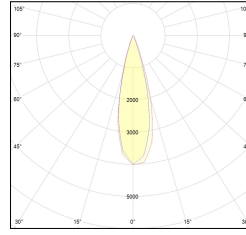

MACROLUX

Article code	Article	Colour	Light Temperature (°K)	Beam angle (°)	Additional colour	Size (mm)	Watt (W)
2015.0130.08.22	TORCH/T8/130-22 8.6W 250mA 26°	Black (2)	3000	26	Black (2)	130	8,6
2015.0130.08.2700.22	TORCH/T8/130-22 8.6W 250mA 26° 2700°K	Black (2)	2700	26	Black (2)	130	8,6
2015.0130.08.4000.22	TORCH/T8/130-22 8.6W 250mA 26° 4000°K	Black (2)	4000	26	Black (2)	130	8,6
2015.0130.0810.22	TORCH/T8/130-22 8.6W 250mA 26° DALI	Black (2)	3000	26	Black (2)	130	8,6
2015.0130.0810.2700.22	TORCH/T8/130-22 8.6W 250mA 26° 2700°K DALI	Black (2)	2700	26	Black (2)	130	8,6
2015.0130.0810.4000.22	TORCH/T8/130-22 8.6W 250mA 26° 4000°K DALI	Black (2)	4000	26	Black (2)	130	8,6

Article code	Article	Colour	Light Temperature (°K)	Beam angle (°)	Additional colour	Size (mm)	Watt (W)
2015.0130.08.2700.296	TORCH/T8/130-296 8.6W 250mA 26° 2700°K	Black (2)	2700	26	Bronze (96)	130	8,6
2015.0130.08.296	TORCH/T8/130-296 8.6W 250mA 26°	Black (2)	3000	26	Bronze (96)	130	8,6
2015.0130.08.4000.296	*TORCH T8	Black (2)	4000	26	Bronze (96)	130	8,6
2015.0130.0810.2700.296	TORCH/T8/130-296 8.6W 250mA 26° 2700°K DALI	Black (2)	2700	26	Bronze (96)	130	8,6
2015.0130.0810.296	TORCH/T8/130-296 8.6W 250mA 26° DALI	Black (2)	3000	26	Bronze (96)	130	8,6
2015.0130.0810.4000.296	*TORCH T8	Black (2)	4000	26	Bronze (96)	130	8,6

Article code	Article	Colour	Light Temperature (°K)	Beam angle (°)	Additional colour	Size (mm)	Watt (W)
2015.0130.08.2700.42	TORCH/T8/130-42 8.6W 250mA 26° 2700°K	White (4)	2700	26	Black (2)	130	8,6
2015.0130.08.4000.42	TORCH/T8/130-42 8.6W 250mA 26° 4000°K	White (4)	4000	26	Black (2)	130	8,6
2015.0130.08.42	TORCH/T8/130-42 8.6W 250mA 26°	White (4)	3000	26	Black (2)	130	8,6
2015.0130.0810.2700.42	TORCH/T8/130-42 8.6W 250mA 26° 2700°K DALI	White (4)	2700	26	Black (2)	130	8,6
2015.0130.0810.4000.42	TORCH/T8/130-42 8.6W 250mA 26° 4000°K DALI	White (4)	4000	26	Black (2)	130	8,6
2015.0130.0810.42	TORCH/T8/130-42 8.6W 250mA 26° DALI	White (4)	3000	26	Black (2)	130	8,6