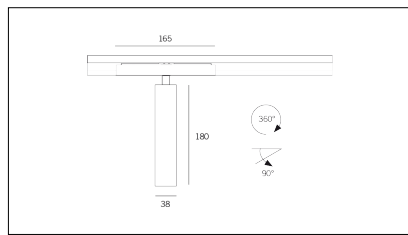

Article code	Article	Colour	Light Temperature (°K)	Beam angle (°)	Additional colour	Size (mm)	Watt (W)
2015.0180.08.2700.42	TORCH/T8/180-42 8.6W 250mA 26° 2700°K	White (4)	2700	26	Black (2)	180	8,6
2015.0180.08.4000.42	*TORCH T8	White (4)	4000	26	Black (2)	180	8,6
2015.0180.08.42	TORCH/T8/180-42 8.6W 250mA 26°	White (4)	3000	26	Black (2)	180	8,6
2015.0180.0810.2700.42	*TORCH T8	White (4)	2700	26	Black (2)	180	8,6
2015.0180.0810.4000.42	*TORCH T8	White (4)	4000	26	Black (2)	180	8,6
2015.0180.0810.42	TORCH/T8/180-42 8.6W 250mA 26° DALI	White (4)	3000	26	Black (2)	180	8,6