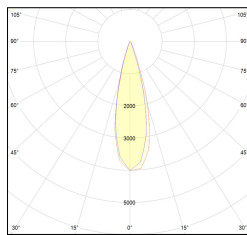

MACROLUX

Article code	Article	Colour	Light Temperature (°K)	Beam angle (°)	Additional colour	Size (mm)	Watt (W)
2015.0130.08.22	TORCH/T8/130-22 8.6W 250mA 26°	Black (2)	3000	26	Black (2)	130	8,6
2015.0130.08.2700.22	TORCH/T8/130-22 8.6W 250mA 26° 2700°K	Black (2)	2700	26	Black (2)	130	8,6
2015.0130.08.4000.22	TORCH/T8/130-22 8.6W 250mA 26° 4000°K	Black (2)	4000	26	Black (2)	130	8,6
2015.0130.0810.22	TORCH/T8/130-22 8.6W 250mA 26° DALI	Black (2)	3000	26	Black (2)	130	8,6
2015.0130.0810.2700.22	TORCH/T8/130-22 8.6W 250mA 26° 2700°K DALI	Black (2)	2700	26	Black (2)	130	8,6
2015.0130.0810.4000.22	TORCH/T8/130-22 8.6W 250mA 26° 4000°K DALI	Black (2)	4000	26	Black (2)	130	8,6

Article code	Article	Colour	Light Temperature (°K)	Beam angle (°)	Additional colour	Size (mm)	Watt (W)
2015.0130.08.2700.296	TORCH/T8/130-296 8.6W 250mA 26° 2700°K	Black (2)	2700	26	Bronze (96)	130	8,6
2015.0130.08.296	TORCH/T8/130-296 8.6W 250mA 26°	Black (2)	3000	26	Bronze (96)	130	8,6
2015.0130.08.4000.296	*TORCH T8	Black (2)	4000	26	Bronze (96)	130	8,6
2015.0130.0810.2700.296	TORCH/T8/130-296 8.6W 250mA 26° 2700°K DALI	Black (2)	2700	26	Bronze (96)	130	8,6
2015.0130.0810.296	TORCH/T8/130-296 8.6W 250mA 26° DALI	Black (2)	3000	26	Bronze (96)	130	8,6
2015.0130.0810.4000.296	*TORCH T8	Black (2)	4000	26	Bronze (96)	130	8,6

Article code	Article	Colour	Light Temperature (°K)	Beam angle (°)	Additional colour	Size (mm)	Watt (W)
2015.0130.08.2700.42	TORCH/T8/130-42 8.6W 250mA 26° 2700°K	White (4)	2700	26	Black (2)	130	8,6
2015.0130.08.4000.42	TORCH/T8/130-42 8.6W 250mA 26° 4000°K	White (4)	4000	26	Black (2)	130	8,6
2015.0130.08.42	TORCH/T8/130-42 8.6W 250mA 26°	White (4)	3000	26	Black (2)	130	8,6
2015.0130.0810.2700.42	TORCH/T8/130-42 8.6W 250mA 26° 2700°K DALI	White (4)	2700	26	Black (2)	130	8,6
2015.0130.0810.4000.42	TORCH/T8/130-42 8.6W 250mA 26° 4000°K DALI	White (4)	4000	26	Black (2)	130	8,6
2015.0130.0810.42	TORCH/T8/130-42 8.6W 250mA 26° DALI	White (4)	3000	26	Black (2)	130	8,6