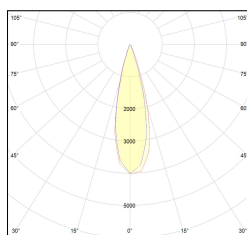

MACROLUX

Article code	Article	Colour	Light Temperature (°K)	Beam angle (°)	Additional colour	Size (mm)	Watt (W)
2015.0130.08.22	TORCH/T8/130-22 8.6W 250mA 26°	Black (2)	3000	26	Black (2)	130	8,6
2015.0130.08.2700.22	TORCH/T8/130-22 8.6W 250mA 26° 2700°K	Black (2)	2700	26	Black (2)	130	8,6
2015.0130.08.4000.22	TORCH/T8/130-22 8.6W 250mA 26° 4000°K	Black (2)	4000	26	Black (2)	130	8,6
2015.0130.0810.22	TORCH/T8/130-22 8.6W 250mA 26° DALI	Black (2)	3000	26	Black (2)	130	8,6
2015.0130.0810.2700.22	TORCH/T8/130-22 8.6W 250mA 26° 2700°K DALI	Black (2)	2700	26	Black (2)	130	8,6
2015.0130.0810.4000.22	TORCH/T8/130-22 8.6W 250mA 26° 4000°K DALI	Black (2)	4000	26	Black (2)	130	8,6

Article code	Article	Colour	Light Temperature (°K)	Beam angle (°)	Additional colour	Size (mm)	Watt (W)
2015.0130.08.2700.296	TORCH/T8/130-296 8.6W 250mA 26° 2700°K	Black (2)	2700	26	Bronze (96)	130	8,6
2015.0130.08.296	TORCH/T8/130-296 8.6W 250mA 26°	Black (2)	3000	26	Bronze (96)	130	8,6
2015.0130.08.4000.296	*TORCH T8	Black (2)	4000	26	Bronze (96)	130	8,6
2015.0130.0810.2700.296	TORCH/T8/130-296 8.6W 250mA 26° 2700°K DALI	Black (2)	2700	26	Bronze (96)	130	8,6
2015.0130.0810.296	TORCH/T8/130-296 8.6W 250mA 26° DALI	Black (2)	3000	26	Bronze (96)	130	8,6
2015.0130.0810.4000.296	*TORCH T8	Black (2)	4000	26	Bronze (96)	130	8,6

Article code	Article	Colour	Light Temperature (°K)	Beam angle (°)	Additional colour	Size (mm)	Watt (W)
2015.0130.08.2700.42	TORCH/T8/130-42 8.6W 250mA 26° 2700°K	White (4)	2700	26	Black (2)	130	8,6
2015.0130.08.4000.42	TORCH/T8/130-42 8.6W 250mA 26° 4000°K	White (4)	4000	26	Black (2)	130	8,6
2015.0130.08.42	TORCH/T8/130-42 8.6W 250mA 26°	White (4)	3000	26	Black (2)	130	8,6
2015.0130.0810.2700.42	TORCH/T8/130-42 8.6W 250mA 26° 2700°K DALI	White (4)	2700	26	Black (2)	130	8,6
2015.0130.0810.4000.42	TORCH/T8/130-42 8.6W 250mA 26° 4000°K DALI	White (4)	4000	26	Black (2)	130	8,6
2015.0130.0810.42	TORCH/T8/130-42 8.6W 250mA 26° DALI	White (4)	3000	26	Black (2)	130	8,6