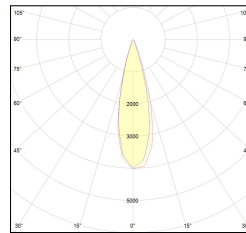

Article code	Article	Colour	Light Temperature (°K)	Beam angle (°)	Additional colour	Size (mm)	Watt (W)
2015.0180.08.2700.296	*TORCH T8	Black (2)	2700	26	Bronze (96)	180	8,6
2015.0180.08.296	TORCH/T8/180-296 8.6W 250mA 26°	Black (2)	3000	26	Bronze (96)	180	8,6
2015.0180.08.4000.296	*TORCH T8	Black (2)	4000	26	Bronze (96)	180	8,6
2015.0180.0810.2700.296	*TORCH T8	Black (2)	2700	26	Bronze (96)	180	8,6
2015.0180.0810.296	TORCH/T8/180-296 8.6W 250mA 26° DALI	Black (2)	3000	26	Bronze (96)	180	8,6
2015.0180.0810.4000.296	*TORCH T8	Black (2)	4000	26	Bronze (96)	180	8,6