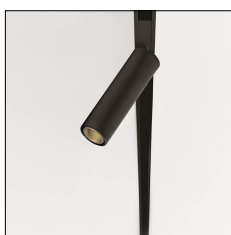

MACROLUX

Article code	Article	Colour	Light Temperature (°K)	Beam angle (°)	Additional colour	Size (mm)	Watt (W)
2015.0130.08.22	TORCH/T8/130-22 8.6W 250mA 26°	Black (2)	3000	26	Black (2)	130	8,6
2015.0130.08.2700.22	TORCH/T8/130-22 8.6W 250mA 26° 2700°K	Black (2)	2700	26	Black (2)	130	8,6
2015.0130.08.4000.22	TORCH/T8/130-22 8.6W 250mA 26° 4000°K	Black (2)	4000	26	Black (2)	130	8,6
2015.0130.0810.22	TORCH/T8/130-22 8.6W 250mA 26° DALI	Black (2)	3000	26	Black (2)	130	8,6
2015.0130.0810.2700.22	TORCH/T8/130-22 8.6W 250mA 26° 2700°K DALI	Black (2)	2700	26	Black (2)	130	8,6
2015.0130.0810.4000.22	TORCH/T8/130-22 8.6W 250mA 26° 4000°K DALI	Black (2)	4000	26	Black (2)	130	8,6

Article code	Article	Colour	Light Temperature (°K)	Beam angle (°)	Additional colour	Size (mm)	Watt (W)
2015.0130.08.2700.296	TORCH/T8/130-296 8.6W 250mA 26° 2700°K	Black (2)	2700	26	Bronze (96)	130	8,6
2015.0130.08.296	TORCH/T8/130-296 8.6W 250mA 26°	Black (2)	3000	26	Bronze (96)	130	8,6
2015.0130.08.4000.296	*TORCH T8	Black (2)	4000	26	Bronze (96)	130	8,6
2015.0130.0810.2700.296	TORCH/T8/130-296 8.6W 250mA 26° 2700°K DALI	Black (2)	2700	26	Bronze (96)	130	8,6
2015.0130.0810.296	TORCH/T8/130-296 8.6W 250mA 26° DALI	Black (2)	3000	26	Bronze (96)	130	8,6
2015.0130.0810.4000.296	*TORCH T8	Black (2)	4000	26	Bronze (96)	130	8,6