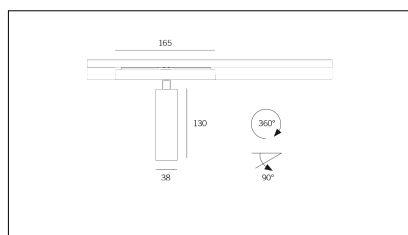

MACROLUX

Article code	Article	Colour	Light Temperature (°K)	Beam angle (°)	Additional colour	Size (mm)	Watt (W)
2015.0130.08.22	TORCH/T8/130-22 8.6W 250mA 26°	Black (2)	3000	26	Black (2)	130	8,6
2015.0130.08.2700.22	TORCH/T8/130-22 8.6W 250mA 26° 2700°K	Black (2)	2700	26	Black (2)	130	8,6
2015.0130.08.4000.22	TORCH/T8/130-22 8.6W 250mA 26° 4000°K	Black (2)	4000	26	Black (2)	130	8,6
2015.0130.0810.22	TORCH/T8/130-22 8.6W 250mA 26° DALI	Black (2)	3000	26	Black (2)	130	8,6
2015.0130.0810.2700.22	TORCH/T8/130-22 8.6W 250mA 26° 2700°K DALI	Black (2)	2700	26	Black (2)	130	8,6
2015.0130.0810.4000.22	TORCH/T8/130-22 8.6W 250mA 26° 4000°K DALI	Black (2)	4000	26	Black (2)	130	8,6

Article code	Article	Colour	Light Temperature (°K)	Beam angle (°)	Additional colour	Size (mm)	Watt (W)
2015.0130.08.2700.296	TORCH/T8/130-296 8.6W 250mA 26° 2700°K	Black (2)	2700	26	Bronze (96)	130	8,6
2015.0130.08.296	TORCH/T8/130-296 8.6W 250mA 26°	Black (2)	3000	26	Bronze (96)	130	8,6
2015.0130.08.4000.296	*TORCH T8	Black (2)	4000	26	Bronze (96)	130	8,6
2015.0130.0810.2700.296	TORCH/T8/130-296 8.6W 250mA 26° 2700°K DALI	Black (2)	2700	26	Bronze (96)	130	8,6
2015.0130.0810.296	TORCH/T8/130-296 8.6W 250mA 26° DALI	Black (2)	3000	26	Bronze (96)	130	8,6
2015.0130.0810.4000.296	*TORCH T8	Black (2)	4000	26	Bronze (96)	130	8,6

Article code	Article	Colour	Light Temperature (°K)	Beam angle (°)	Additional colour	Size (mm)	Watt (W)
2015.0180.08.2700.42	TORCH/T8/180-42 8.6W 250mA 26° 2700°K	White (4)	2700	26	Black (2)	180	8,6
2015.0180.08.4000.42	*TORCH T8	White (4)	4000	26	Black (2)	180	8,6
2015.0180.08.42	TORCH/T8/180-42 8.6W 250mA 26°	White (4)	3000	26	Black (2)	180	8,6
2015.0180.0810.2700.42	*TORCH T8	White (4)	2700	26	Black (2)	180	8,6
2015.0180.0810.4000.42	*TORCH T8	White (4)	4000	26	Black (2)	180	8,6
2015.0180.0810.42	TORCH/T8/180-42 8.6W 250mA 26° DALI	White (4)	3000	26	Black (2)	180	8,6