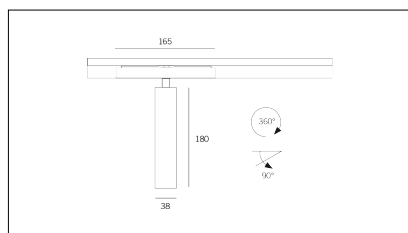

Codice Articolo	Articolo	Colore	Temperatura Luce (°K)	Emissione (°)	Colore addizionale	Misura (mm)	Potenza (W)
2015.0180.08.2700.496	*TORCH T8	Bianco (4)	2700	26	Anodizzato Bronzo (96)	180	8,6
2015.0180.08.4000.496	*TORCH T8	Bianco (4)	4000	26	Anodizzato Bronzo (96)	180	8,6
2015.0180.08.496	TORCH/T8/180-496 8.6W 250mA 26°	Bianco (4)	3000	26	Anodizzato Bronzo (96)	180	8,6
2015.0180.0810.2700.496	*TORCH T8	Bianco (4)	2700	26	Anodizzato Bronzo (96)	180	8,6
2015.0180.0810.4000.496	*TORCH T8	Bianco (4)	4000	26	Anodizzato Bronzo (96)	180	8,6
2015.0180.0810.496	TORCH/T8/180-496 8.6W 250mA 26° DALI	Bianco (4)	3000	26	Anodizzato Bronzo (96)	180	8,6

Codice Articolo	Nome	Descrizione	Colore
1.1200EN1812	DALIGATE 48V CASAMBI	Interfaccia Bluetooth-DALI compatibile con sistemi Bluetooth CASAMBI	Nero (2)