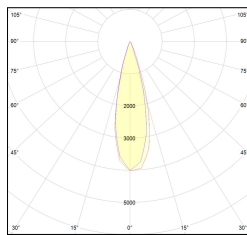

# MACROLUX

Codice Articolo	Articolo	Colore	Temperatura Luce (°K)	Emissione (°)	Colore addizionale	Misura (mm)	Potenza (W)
2015.0130.08.22	TORCH/T8/130-22 8.6W 250mA 26°	Nero (2)	3000	26	Nero (2)	130	8,6
2015.0130.08.2700.22	TORCH/T8/130-22 8.6W 250mA 26° 2700°K	Nero (2)	2700	26	Nero (2)	130	8,6
2015.0130.08.4000.22	TORCH/T8/130-22 8.6W 250mA 26° 4000°K	Nero (2)	4000	26	Nero (2)	130	8,6
2015.0130.0810.22	TORCH/T8/130-22 8.6W 250mA 26° DALI	Nero (2)	3000	26	Nero (2)	130	8,6
2015.0130.0810.2700.22	TORCH/T8/130-22 8.6W 250mA 26° 2700°K DALI	Nero (2)	2700	26	Nero (2)	130	8,6
2015.0130.0810.4000.22	TORCH/T8/130-22 8.6W 250mA 26° 4000°K DALI	Nero (2)	4000	26	Nero (2)	130	8,6