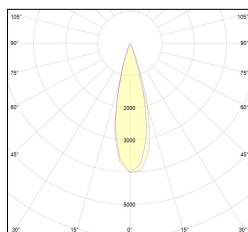

Codice Articolo	Articolo	Colore	Temperatura Luce (°K)	Emissione (°)	Colore addizionale	Misura (mm)	Potenza (W)
2015.0180.08.22	TORCH/T8/180-22 8.6W 250mA 26°	Nero (2)	3000	26	Nero (2)	180	8,6
2015.0180.08.2700.22	TORCH/T8/180-22 8.6W 250mA 26° 2700°K	Nero (2)	2700	26	Nero (2)	180	8,6
2015.0180.08.4000.22	*TORCH T8	Nero (2)	4000	26	Nero (2)	180	8,6
2015.0180.0810.22	TORCH/T8/180-22 8.6W 250mA 26° DALI	Nero (2)	3000	26	Nero (2)	180	8,6
2015.0180.0810.2700.22	TORCH/T8/180-22 8.6W 250mA 26° 2700°K DALI	Nero (2)	2700	26	Nero (2)	180	8,6
2015.0180.0810.4000.22	*TORCH T8	Nero (2)	4000	26	Nero (2)	180	8,6