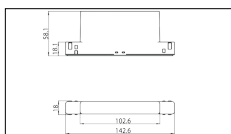

Codice Articolo	Nome	Descrizione	Colore
1.1200EN1812	DALIGATE 48V CASAMBI	Interfaccia Bluetooth-DALI compatibile con sistemi Bluetooth CASAMBI	Nero (2)