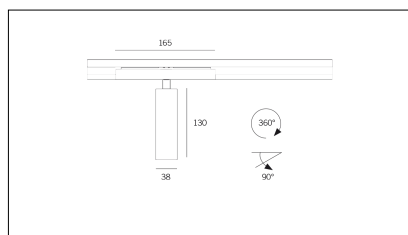

MACROLUX

Codice Articolo	Articolo	Colore	Temperatura Luce (°K)	Emissione (°)	Colore addizionale	Misura (mm)	Potenza (W)
2015.0130.08.22	TORCH/T8/130-22 8.6W 250mA 26°	Nero (2)	3000	26	Nero (2)	130	8,6
2015.0130.08.2700.22	TORCH/T8/130-22 8.6W 250mA 26° 2700°K	Nero (2)	2700	26	Nero (2)	130	8,6
2015.0130.08.4000.22	TORCH/T8/130-22 8.6W 250mA 26° 4000°K	Nero (2)	4000	26	Nero (2)	130	8,6
2015.0130.0810.22	TORCH/T8/130-22 8.6W 250mA 26° DALI	Nero (2)	3000	26	Nero (2)	130	8,6
2015.0130.0810.2700.22	TORCH/T8/130-22 8.6W 250mA 26° 2700°K DALI	Nero (2)	2700	26	Nero (2)	130	8,6
2015.0130.0810.4000.22	TORCH/T8/130-22 8.6W 250mA 26° 4000°K DALI	Nero (2)	4000	26	Nero (2)	130	8,6

Codice Articolo	Articolo	Colore	Temperatura Luce (°K)	Emissione (°)	Colore addizionale	Misura (mm)	Potenza (W)
2015.0130.08.2700.296	TORCH/T8/130-296 8.6W 250mA 26° 2700°K	Nero (2)	2700	26	Anodizzato Bronzo (96)	130	8,6
2015.0130.08.296	TORCH/T8/130-296 8.6W 250mA 26°	Nero (2)	3000	26	Anodizzato Bronzo (96)	130	8,6
2015.0130.08.4000.296	*TORCH T8	Nero (2)	4000	26	Anodizzato Bronzo (96)	130	8,6
2015.0130.0810.2700.296	TORCH/T8/130-296 8.6W 250mA 26° 2700°K DALI	Nero (2)	2700	26	Anodizzato Bronzo (96)	130	8,6
2015.0130.0810.296	TORCH/T8/130-296 8.6W 250mA 26° DALI	Nero (2)	3000	26	Anodizzato Bronzo (96)	130	8,6
2015.0130.0810.4000.296	*TORCH T8	Nero (2)	4000	26	Anodizzato Bronzo (96)	130	8,6