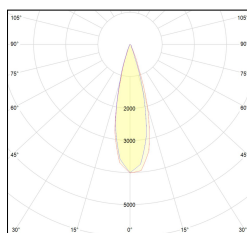

Codice Articolo	Articolo	Colore	Temperatura Luce (°K)	Emissione (°)	Colore addizionale	Misura (mm)	Potenza (W)
2015.0180.08.2700.496	*TORCH T8	Bianco (4)	2700	26	Anodizzato Bronzo (96)	180	8,6
2015.0180.08.4000.496	*TORCH T8	Bianco (4)	4000	26	Anodizzato Bronzo (96)	180	8,6
2015.0180.08.496	TORCH/T8/180-496 8.6W 250mA 26°	Bianco (4)	3000	26	Anodizzato Bronzo (96)	180	8,6
2015.0180.0810.2700.496	*TORCH T8	Bianco (4)	2700	26	Anodizzato Bronzo (96)	180	8,6
2015.0180.0810.4000.496	*TORCH T8	Bianco (4)	4000	26	Anodizzato Bronzo (96)	180	8,6
2015.0180.0810.496	TORCH/T8/180-496 8.6W 250mA 26° DALI	Bianco (4)	3000	26	Anodizzato Bronzo (96)	180	8,6