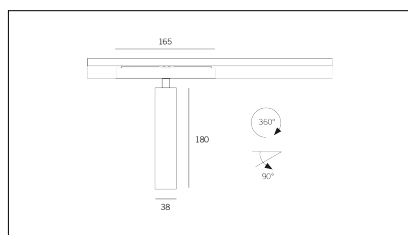

Codice Articolo	Articolo	Colore	Temperatura Luce (°K)	Emissione (°)	Colore addizionale	Misura (mm)	Potenza (W)
2015.0180.08.2700.296	*TORCH T8	Nero (2)	2700	26	Anodizzato Bronzo (96)	180	8,6
2015.0180.08.296	TORCH/T8/180-296 8.6W 250mA 26°	Nero (2)	3000	26	Anodizzato Bronzo (96)	180	8,6
2015.0180.08.4000.296	*TORCH T8	Nero (2)	4000	26	Anodizzato Bronzo (96)	180	8,6
2015.0180.0810.2700.296	*TORCH T8	Nero (2)	2700	26	Anodizzato Bronzo (96)	180	8,6
2015.0180.0810.296	TORCH/T8/180-296 8.6W 250mA 26° DALI	Nero (2)	3000	26	Anodizzato Bronzo (96)	180	8,6
2015.0180.0810.4000.296	*TORCH T8	Nero (2)	4000	26	Anodizzato Bronzo (96)	180	8,6