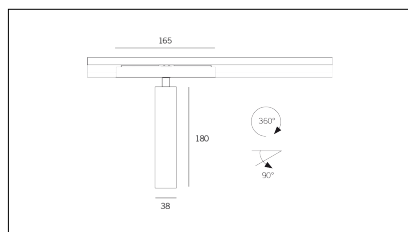

Codice Articolo	Articolo	Colore	Temperatura Luce (°K)	Emissione (°)	Colore addizionale	Misura (mm)	Potenza (W)
2015.0180.08.22	TORCH/T8/180-22 8.6W 250mA 26°	Nero (2)	3000	26	Nero (2)	180	8,6
2015.0180.08.2700.22	TORCH/T8/180-22 8.6W 250mA 26° 2700°K	Nero (2)	2700	26	Nero (2)	180	8,6
2015.0180.08.4000.22	*TORCH T8	Nero (2)	4000	26	Nero (2)	180	8,6
2015.0180.0810.22	TORCH/T8/180-22 8.6W 250mA 26° DALI	Nero (2)	3000	26	Nero (2)	180	8,6
2015.0180.0810.2700.22	TORCH/T8/180-22 8.6W 250mA 26° 2700°K DALI	Nero (2)	2700	26	Nero (2)	180	8,6
2015.0180.0810.4000.22	*TORCH T8	Nero (2)	4000	26	Nero (2)	180	8,6