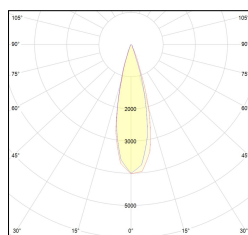

Codice Articolo	Articolo	Colore	Temperatura Luce (°K)	Emissione (°)	Colore addizionale	Misura (mm)	Potenza (W)
2015.0180.08.2700.296	*TORCH T8	Nero (2)	2700	26	Anodizzato Bronzo (96)	180	8,6
2015.0180.08.296	TORCH/T8/180-296 8.6W 250mA 26°	Nero (2)	3000	26	Anodizzato Bronzo (96)	180	8,6
2015.0180.08.4000.296	*TORCH T8	Nero (2)	4000	26	Anodizzato Bronzo (96)	180	8,6
2015.0180.0810.2700.296	*TORCH T8	Nero (2)	2700	26	Anodizzato Bronzo (96)	180	8,6
2015.0180.0810.296	TORCH/T8/180-296 8.6W 250mA 26° DALI	Nero (2)	3000	26	Anodizzato Bronzo (96)	180	8,6
2015.0180.0810.4000.296	*TORCH T8	Nero (2)	4000	26	Anodizzato Bronzo (96)	180	8,6