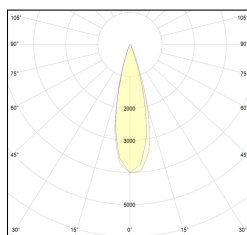

MACROLUX

Codice Articolo	Articolo	Colore	Temperatura Luce (°K)	Emissione (°)	Colore addizionale	Misura (mm)	Potenza (W)
2015.0130.08.22	TORCH/T8/130-22 8.6W 250mA 26°	Nero (2)	3000	26	Nero (2)	130	8,6
2015.0130.08.2700.22	TORCH/T8/130-22 8.6W 250mA 26° 2700°K	Nero (2)	2700	26	Nero (2)	130	8,6
2015.0130.08.4000.22	TORCH/T8/130-22 8.6W 250mA 26° 4000°K	Nero (2)	4000	26	Nero (2)	130	8,6
2015.0130.0810.22	TORCH/T8/130-22 8.6W 250mA 26° DALI	Nero (2)	3000	26	Nero (2)	130	8,6
2015.0130.0810.2700.22	TORCH/T8/130-22 8.6W 250mA 26° 2700°K DALI	Nero (2)	2700	26	Nero (2)	130	8,6
2015.0130.0810.4000.22	TORCH/T8/130-22 8.6W 250mA 26° 4000°K DALI	Nero (2)	4000	26	Nero (2)	130	8,6