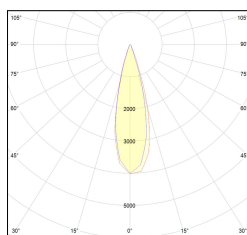

Codice Articolo	Articolo	Colore	Temperatura Luce (°K)	Emissione (°)	Colore addizionale	Misura (mm)	Potenza (W)
2015.0130.08.2700.42	TORCH/T8/130-42 8.6W 250mA 26° 2700°K	Bianco (4)	2700	26	Nero (2)	130	8,6
2015.0130.08.4000.42	TORCH/T8/130-42 8.6W 250mA 26° 4000°K	Bianco (4)	4000	26	Nero (2)	130	8,6
2015.0130.08.42	TORCH/T8/130-42 8.6W 250mA 26°	Bianco (4)	3000	26	Nero (2)	130	8,6
2015.0130.0810.2700.42	TORCH/T8/130-42 8.6W 250mA 26° 2700°K DALI	Bianco (4)	2700	26	Nero (2)	130	8,6
2015.0130.0810.4000.42	TORCH/T8/130-42 8.6W 250mA 26° 4000°K DALI	Bianco (4)	4000	26	Nero (2)	130	8,6
2015.0130.0810.42	TORCH/T8/130-42 8.6W 250mA 26° DALI	Bianco (4)	3000	26	Nero (2)	130	8,6