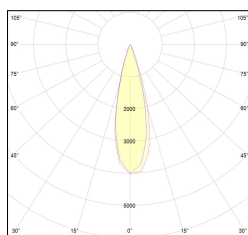

Codice Articolo	Articolo	Colore	Temperatura Luce (°K)	Emissione (°)	Colore addizionale	Misura (mm)	Potenza (W)
2015.0180.08.2700.296	*TORCH T8	Nero (2)	2700	26	Anodizzato Bronzo (96)	180	8,6
2015.0180.08.296	TORCH/T8/180-296 8.6W 250mA 26°	Nero (2)	3000	26	Anodizzato Bronzo (96)	180	8,6
2015.0180.08.4000.296	*TORCH T8	Nero (2)	4000	26	Anodizzato Bronzo (96)	180	8,6
2015.0180.0810.2700.296	*TORCH T8	Nero (2)	2700	26	Anodizzato Bronzo (96)	180	8,6
2015.0180.0810.296	TORCH/T8/180-296 8.6W 250mA 26° DALI	Nero (2)	3000	26	Anodizzato Bronzo (96)	180	8,6
2015.0180.0810.4000.296	*TORCH T8	Nero (2)	4000	26	Anodizzato Bronzo (96)	180	8,6