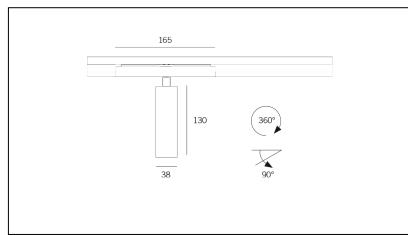

MACROLUX

Codice Articolo	Articolo	Colore	Temperatura Luce (°K)	Emissione (°)	Colore addizionale	Misura (mm)	Potenza (W)
2015.0130.08.22	TORCH/T8/130-22 8.6W 250mA 26°	Nero (2)	3000	26	Nero (2)	130	8,6
2015.0130.08.2700.22	TORCH/T8/130-22 8.6W 250mA 26° 2700°K	Nero (2)	2700	26	Nero (2)	130	8,6
2015.0130.08.4000.22	TORCH/T8/130-22 8.6W 250mA 26° 4000°K	Nero (2)	4000	26	Nero (2)	130	8,6
2015.0130.0810.22	TORCH/T8/130-22 8.6W 250mA 26° DALI	Nero (2)	3000	26	Nero (2)	130	8,6
2015.0130.0810.2700.22	TORCH/T8/130-22 8.6W 250mA 26° 2700°K DALI	Nero (2)	2700	26	Nero (2)	130	8,6
2015.0130.0810.4000.22	TORCH/T8/130-22 8.6W 250mA 26° 4000°K DALI	Nero (2)	4000	26	Nero (2)	130	8,6

Codice Articolo	Articolo	Colore	Temperatura Luce (°K)	Emissione (°)	Colore addizionale	Misura (mm)	Potenza (W)
2015.0130.08.2700.296	TORCH/T8/130-296 8.6W 250mA 26° 2700°K	Nero (2)	2700	26	Anodizzato Bronzo (96)	130	8,6
2015.0130.08.296	TORCH/T8/130-296 8.6W 250mA 26°	Nero (2)	3000	26	Anodizzato Bronzo (96)	130	8,6
2015.0130.08.4000.296	*TORCH T8	Nero (2)	4000	26	Anodizzato Bronzo (96)	130	8,6
2015.0130.0810.2700.296	TORCH/T8/130-296 8.6W 250mA 26° 2700°K DALI	Nero (2)	2700	26	Anodizzato Bronzo (96)	130	8,6
2015.0130.0810.296	TORCH/T8/130-296 8.6W 250mA 26° DALI	Nero (2)	3000	26	Anodizzato Bronzo (96)	130	8,6
2015.0130.0810.4000.296	*TORCH T8	Nero (2)	4000	26	Anodizzato Bronzo (96)	130	8,6