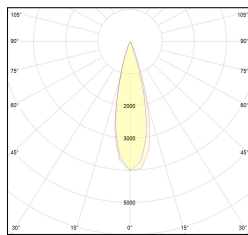

Codice Articolo	Articolo	Colore	Temperatura Luce (°K)	Emissione (°)	Colore addizionale	Misura (mm)	Potenza (W)
2015.0130.08.2700.496	TORCH/T8/130-496 8.6W 250mA 26° 2700°K	Bianco (4)	2700	26	Anodizzato Bronzo (96)	130	8,6
2015.0130.08.4000.496	*TORCH T8	Bianco (4)	4000	26	Anodizzato Bronzo (96)	130	8,6
2015.0130.08.496	TORCH/T8/130-496 8.6W 250mA 26°	Bianco (4)	3000	26	Anodizzato Bronzo (96)	130	8,6
2015.0130.0810.2700.496	TORCH/T8/130-496 8.6W 250mA 26° 2700°K DALI	Bianco (4)	2700	26	Anodizzato Bronzo (96)	130	8,6
2015.0130.0810.4000.496	*TORCH T8	Bianco (4)	4000	26	Anodizzato Bronzo (96)	130	8,6
2015.0130.0810.496	TORCH/T8/130-496 8.6W 250mA 26° DALI	Bianco (4)	3000	26	Anodizzato Bronzo (96)	130	8,6