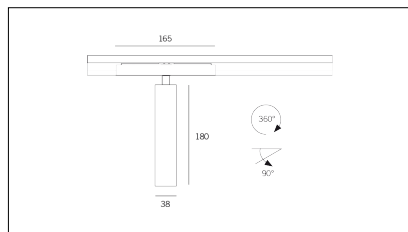

Codice Articolo	Articolo	Colore	Temperatura Luce (°K)	Emissione (°)	Colore addizionale	Misura (mm)	Potenza (W)
2015.0180.08.2700.42	TORCH/T8/180-42 8.6W 250mA 26° 2700°K	Bianco (4)	2700	26	Nero (2)	180	8,6
2015.0180.08.4000.42	*TORCH T8	Bianco (4)	4000	26	Nero (2)	180	8,6
2015.0180.08.42	TORCH/T8/180-42 8.6W 250mA 26°	Bianco (4)	3000	26	Nero (2)	180	8,6
2015.0180.0810.2700.42	*TORCH T8	Bianco (4)	2700	26	Nero (2)	180	8,6
2015.0180.0810.4000.42	*TORCH T8	Bianco (4)	4000	26	Nero (2)	180	8,6
2015.0180.0810.42	TORCH/T8/180-42 8.6W 250mA 26° DALI	Bianco (4)	3000	26	Nero (2)	180	8,6