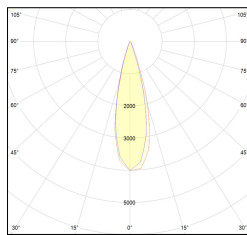

MACROLUX

Codice Articolo	Articolo	Colore	Temperatura Luce (°K)	Emissione (°)	Colore addizionale	Misura (mm)	Potenza (W)
2015.0130.08.22	TORCH/T8/130-22 8.6W 250mA 26°	Nero (2)	3000	26	Nero (2)	130	8,6
2015.0130.08.2700.22	TORCH/T8/130-22 8.6W 250mA 26° 2700°K	Nero (2)	2700	26	Nero (2)	130	8,6
2015.0130.08.4000.22	TORCH/T8/130-22 8.6W 250mA 26° 4000°K	Nero (2)	4000	26	Nero (2)	130	8,6
2015.0130.0810.22	TORCH/T8/130-22 8.6W 250mA 26° DALI	Nero (2)	3000	26	Nero (2)	130	8,6
2015.0130.0810.2700.22	TORCH/T8/130-22 8.6W 250mA 26° 2700°K DALI	Nero (2)	2700	26	Nero (2)	130	8,6
2015.0130.0810.4000.22	TORCH/T8/130-22 8.6W 250mA 26° 4000°K DALI	Nero (2)	4000	26	Nero (2)	130	8,6