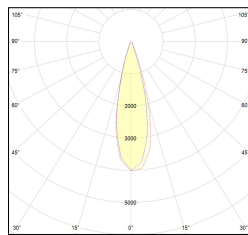

Codice Articolo	Articolo	Colore	Temperatura Luce (°K)	Emissione (°)	Colore addizionale	Misura (mm)	Potenza (W)
2015.0130.08.2700.496	TORCH/T8/130-496 8.6W 250mA 26° 2700°K	Bianco (4)	2700	26	Anodizzato Bronzo (96)	130	8,6
2015.0130.08.4000.496	*TORCH T8	Bianco (4)	4000	26	Anodizzato Bronzo (96)	130	8,6
2015.0130.08.496	TORCH/T8/130-496 8.6W 250mA 26°	Bianco (4)	3000	26	Anodizzato Bronzo (96)	130	8,6
2015.0130.0810.2700.496	TORCH/T8/130-496 8.6W 250mA 26° 2700°K DALI	Bianco (4)	2700	26	Anodizzato Bronzo (96)	130	8,6
2015.0130.0810.4000.496	*TORCH T8	Bianco (4)	4000	26	Anodizzato Bronzo (96)	130	8,6
2015.0130.0810.496	TORCH/T8/130-496 8.6W 250mA 26° DALI	Bianco (4)	3000	26	Anodizzato Bronzo (96)	130	8,6