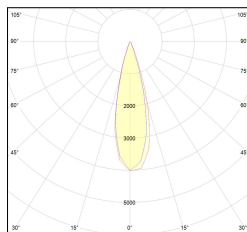

Codice Articolo	Articolo	Colore	Temperatura Luce (°K)	Emissione (°)	Colore addizionale	Misura (mm)	Potenza (W)
2015.0180.08.2700.42	TORCH/T8/180-42 8.6W 250mA 26° 2700°K	Bianco (4)	2700	26	Nero (2)	180	8,6
2015.0180.08.4000.42	*TORCH T8	Bianco (4)	4000	26	Nero (2)	180	8,6
2015.0180.08.42	TORCH/T8/180-42 8.6W 250mA 26°	Bianco (4)	3000	26	Nero (2)	180	8,6
2015.0180.0810.2700.42	*TORCH T8	Bianco (4)	2700	26	Nero (2)	180	8,6
2015.0180.0810.4000.42	*TORCH T8	Bianco (4)	4000	26	Nero (2)	180	8,6
2015.0180.0810.42	TORCH/T8/180-42 8.6W 250mA 26° DALI	Bianco (4)	3000	26	Nero (2)	180	8,6