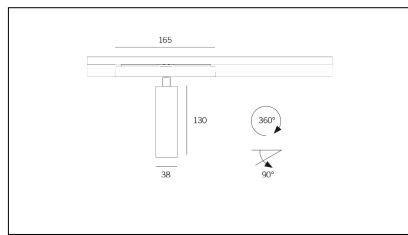

# MACROLUX

Codice Articolo	Articolo	Colore	Temperatura Luce (°K)	Emissione (°)	Colore addizionale	Misura (mm)	Potenza (W)
2015.0130.08.22	TORCH/T8/130-22 8.6W 250mA 26°	Nero (2)	3000	26	Nero (2)	130	8,6
2015.0130.08.2700.22	TORCH/T8/130-22 8.6W 250mA 26° 2700°K	Nero (2)	2700	26	Nero (2)	130	8,6
2015.0130.08.4000.22	TORCH/T8/130-22 8.6W 250mA 26° 4000°K	Nero (2)	4000	26	Nero (2)	130	8,6
2015.0130.0810.22	TORCH/T8/130-22 8.6W 250mA 26° DALI	Nero (2)	3000	26	Nero (2)	130	8,6
2015.0130.0810.2700.22	TORCH/T8/130-22 8.6W 250mA 26° 2700°K DALI	Nero (2)	2700	26	Nero (2)	130	8,6
2015.0130.0810.4000.22	TORCH/T8/130-22 8.6W 250mA 26° 4000°K DALI	Nero (2)	4000	26	Nero (2)	130	8,6

Codice Articolo	Articolo	Colore	Temperatura Luce (°K)	Emissione (°)	Colore addizionale	Misura (mm)	Potenza (W)
2015.0130.08.2700.296	TORCH/T8/130-296 8.6W 250mA 26° 2700°K	Nero (2)	2700	26	Anodizzato Bronzo (96)	130	8,6
2015.0130.08.296	TORCH/T8/130-296 8.6W 250mA 26°	Nero (2)	3000	26	Anodizzato Bronzo (96)	130	8,6
2015.0130.08.4000.296	*TORCH T8	Nero (2)	4000	26	Anodizzato Bronzo (96)	130	8,6
2015.0130.0810.2700.296	TORCH/T8/130-296 8.6W 250mA 26° 2700°K DALI	Nero (2)	2700	26	Anodizzato Bronzo (96)	130	8,6
2015.0130.0810.296	TORCH/T8/130-296 8.6W 250mA 26° DALI	Nero (2)	3000	26	Anodizzato Bronzo (96)	130	8,6
2015.0130.0810.4000.296	TORCH/T8/130-296 8.6W 250mA 26° 4000°K DALI	Nero (2)	4000	26	Anodizzato Bronzo (96)	130	8,6