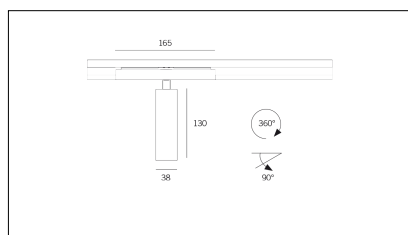

Codice Articolo	Articolo	Colore	Temperatura Luce (°K)	Emissione (°)	Colore addizionale	Misura (mm)	Potenza (W)
2015.0130.08.2700.296	TORCH/T8/130-296 8.6W 250mA 26° 2700°K	Nero (2)	2700	26	Anodizzato Bronzo (96)	130	8,6
2015.0130.08.296	TORCH/T8/130-296 8.6W 250mA 26°	Nero (2)	3000	26	Anodizzato Bronzo (96)	130	8,6
2015.0130.08.4000.296	*TORCH T8	Nero (2)	4000	26	Anodizzato Bronzo (96)	130	8,6
2015.0130.0810.2700.296	TORCH/T8/130-296 8.6W 250mA 26° 2700°K DALI	Nero (2)	2700	26	Anodizzato Bronzo (96)	130	8,6
2015.0130.0810.296	TORCH/T8/130-296 8.6W 250mA 26° DALI	Nero (2)	3000	26	Anodizzato Bronzo (96)	130	8,6
2015.0130.0810.4000.296	TORCH/T8/130-296 8.6W 250mA 26° 4000°K DALI	Nero (2)	4000	26	Anodizzato Bronzo (96)	130	8,6