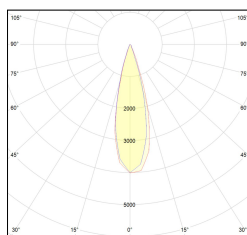

# MACROLUX

Codice Articolo	Articolo	Colore	Temperatura Luce (°K)	Emissione (°)	Colore addizionale	Misura (mm)	Potenza (W)
2015.0130.08.22	TORCH/T8/130-22 8.6W 250mA 26°	Nero (2)	3000	26	Nero (2)	130	8,6
2015.0130.08.2700.22	TORCH/T8/130-22 8.6W 250mA 26° 2700°K	Nero (2)	2700	26	Nero (2)	130	8,6
2015.0130.08.4000.22	TORCH/T8/130-22 8.6W 250mA 26° 4000°K	Nero (2)	4000	26	Nero (2)	130	8,6
2015.0130.0810.22	TORCH/T8/130-22 8.6W 250mA 26° DALI	Nero (2)	3000	26	Nero (2)	130	8,6
2015.0130.0810.2700.22	TORCH/T8/130-22 8.6W 250mA 26° 2700°K DALI	Nero (2)	2700	26	Nero (2)	130	8,6
2015.0130.0810.4000.22	TORCH/T8/130-22 8.6W 250mA 26° 4000°K DALI	Nero (2)	4000	26	Nero (2)	130	8,6