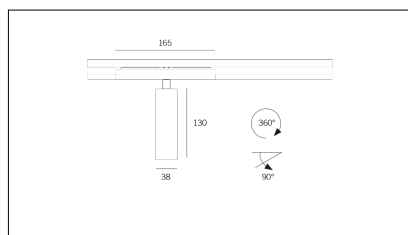

Codice Articolo	Articolo	Colore	Temperatura Luce (°K)	Emissione (°)	Colore addizionale	Misura (mm)	Potenza (W)
2015.0130.08.2700.296	TORCH/T8/130-296 8.6W 250mA 26° 2700°K	Nero (2)	2700	26	Anodizzato Bronzo (96)	130	8,6
2015.0130.08.296	TORCH/T8/130-296 8.6W 250mA 26°	Nero (2)	3000	26	Anodizzato Bronzo (96)	130	8,6
2015.0130.08.4000.296	*TORCH T8	Nero (2)	4000	26	Anodizzato Bronzo (96)	130	8,6
2015.0130.0810.2700.296	TORCH/T8/130-296 8.6W 250mA 26° 2700°K DALI	Nero (2)	2700	26	Anodizzato Bronzo (96)	130	8,6
2015.0130.0810.296	TORCH/T8/130-296 8.6W 250mA 26° DALI	Nero (2)	3000	26	Anodizzato Bronzo (96)	130	8,6
2015.0130.0810.4000.296	TORCH/T8/130-296 8.6W 250mA 26° 4000°K DALI	Nero (2)	4000	26	Anodizzato Bronzo (96)	130	8,6