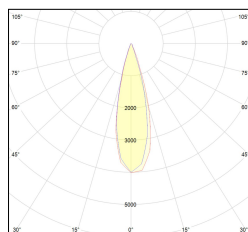

Codice Articolo	Articolo	Colore	Temperatura Luce (°K)	Emissione (°)	Colore addizionale	Misura (mm)	Potenza (W)
2015.0180.08.22	TORCH/T8/180-22 8.6W 250mA 26°	Nero (2)	3000	26	Nero (2)	180	8,6
2015.0180.08.2700.22	TORCH/T8/180-22 8.6W 250mA 26° 2700°K	Nero (2)	2700	26	Nero (2)	180	8,6
2015.0180.08.4000.22	*TORCH T8	Nero (2)	4000	26	Nero (2)	180	8,6
2015.0180.0810.22	TORCH/T8/180-22 8.6W 250mA 26° DALI	Nero (2)	3000	26	Nero (2)	180	8,6
2015.0180.0810.2700.22	TORCH/T8/180-22 8.6W 250mA 26° 2700°K DALI	Nero (2)	2700	26	Nero (2)	180	8,6
2015.0180.0810.4000.22	*TORCH T8	Nero (2)	4000	26	Nero (2)	180	8,6