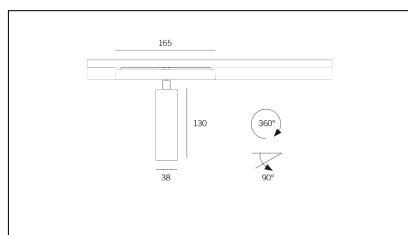

MACROLUX

Codice Articolo	Articolo	Colore	Temperatura Luce (°K)	Emissione (°)	Colore addizionale	Misura (mm)	Potenza (W)
2015.0130.08.22	TORCH/T8/130-22 8.6W 250mA 26°	Nero (2)	3000	26	Nero (2)	130	8,6
2015.0130.08.2700.22	TORCH/T8/130-22 8.6W 250mA 26° 2700°K	Nero (2)	2700	26	Nero (2)	130	8,6
2015.0130.08.4000.22	TORCH/T8/130-22 8.6W 250mA 26° 4000°K	Nero (2)	4000	26	Nero (2)	130	8,6
2015.0130.0810.22	TORCH/T8/130-22 8.6W 250mA 26° DALI	Nero (2)	3000	26	Nero (2)	130	8,6
2015.0130.0810.2700.22	TORCH/T8/130-22 8.6W 250mA 26° 2700°K DALI	Nero (2)	2700	26	Nero (2)	130	8,6
2015.0130.0810.4000.22	TORCH/T8/130-22 8.6W 250mA 26° 4000°K DALI	Nero (2)	4000	26	Nero (2)	130	8,6

Codice Articolo	Articolo	Colore	Temperatura Luce (°K)	Emissione (°)	Colore addizionale	Misura (mm)	Potenza (W)
2015.0130.08.2700.296	TORCH/T8/130-296 8.6W 250mA 26° 2700°K	Nero (2)	2700	26	Anodizzato Bronzo (96)	130	8,6
2015.0130.08.296	TORCH/T8/130-296 8.6W 250mA 26°	Nero (2)	3000	26	Anodizzato Bronzo (96)	130	8,6
2015.0130.08.4000.296	*TORCH T8	Nero (2)	4000	26	Anodizzato Bronzo (96)	130	8,6
2015.0130.0810.2700.296	TORCH/T8/130-296 8.6W 250mA 26° 2700°K DALI	Nero (2)	2700	26	Anodizzato Bronzo (96)	130	8,6
2015.0130.0810.296	TORCH/T8/130-296 8.6W 250mA 26° DALI	Nero (2)	3000	26	Anodizzato Bronzo (96)	130	8,6
2015.0130.0810.4000.296	*TORCH T8	Nero (2)	4000	26	Anodizzato Bronzo (96)	130	8,6