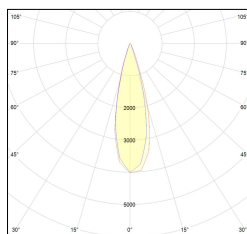

MACROLUX

Article code	Article	Colour	Light Temperature (°K)	Beam angle (°)	Additional colour	Type of recessed	Watt (W)
2015.0038.00.2700.42	TORCH/T0-42 8.6W 250mA 26° 2700°K	White (4)	2700	26	Black (2)	Plasterboard	8,6
2015.0038.00.4000.42	TORCH/T0-42 8.6W 250mA 26° 4000°K	White (4)	4000	26	Black (2)	Plasterboard	8,6
2015.0038.00.42	TORCH/T0-42 8.6W 250mA 26°	White (4)	3000	26	Black (2)	Plasterboard	8,6
2015.0038.0010.2700.42	TORCH/T0-42 8.6W 250mA 26° 2700°K DALI	White (4)	2700	26	Black (2)	Plasterboard	8,6
2015.0038.0010.4000.42	torch t0/26/4000-42#	White (4)	4000	26	Black (2)	Plasterboard	8,6
2015.0038.0010.42	TORCH/T0-42 8.6W 250mA 26° DALI	White (4)	3000	26	Black (2)	Plasterboard	8,6
2015.0038.2700.42	TORCH/T0-42 8.6W max 250mA 26° 2700°K	White (4)	2700	26	Black (2)	Plasterboard	8,6
2015.0038.4000.42	*TORCH/T0-42 8.6W max 250mA 26° 4000°K	White (4)	4000	26	Black (2)	Plasterboard	8,6
2015.0038.42	TORCH/T0-42 8.6W max 250mA 26°	White (4)	3000	26	Black (2)	Plasterboard	8,6

Article code	Article	Colour	Light Temperature (°K)	Beam angle (°)	Additional colour	Type of recessed	Watt (W)
2015.0038.00.2700.496	TORCH/T0-496 8.6W 250mA 26° 2700°K	White (4)	2700	26	Bronze (96)	Plasterboard	8,6
2015.0038.00.4000.496	*TORCH T0	White (4)	4000	26	Bronze (96)	Plasterboard	8,6
2015.0038.00.496	TORCH/T0-496 8.6W 250mA 26°	White (4)	3000	26	Bronze (96)	Plasterboard	8,6
2015.0038.0010.2700.496	torch t0/26/2700-496#	White (4)	2700	26	Bronze (96)	Plasterboard	8,6
2015.0038.0010.4000.496	torch t0/26/4000-496#	White (4)	4000	26	Bronze (96)	Plasterboard	8,6
2015.0038.0010.496	TORCH/T0-496 8.6W 250mA 26° DALI	White (4)	3000	26	Bronze (96)	Plasterboard	8,6
2015.0038.2700.496	TORCH/T0-496 8.6W max 250mA 26° 2700°K	White (4)	2700	26	Bronze (96)	Plasterboard	8,6
2015.0038.4000.496	*TORCH/T0-496 8.6W max 250mA 26° 4000°K	White (4)	4000	26	Bronze (96)	Plasterboard	8,6
2015.0038.496	TORCH/T0-496 8.6W max 250mA 26°	White (4)	3000	26	Bronze (96)	Plasterboard	8,6