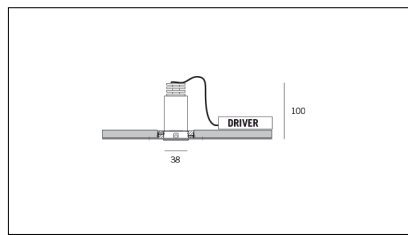

MACROLUX

Article code	Article	Colour	Light Temperature (°K)	Beam angle (°)	Additional colour	Type of recessed	Watt (W)
2015.0038.00.2700.42	TORCH/T0-42 8.6W 250mA 26° 2700°K	White (4)	2700	26	Black (2)	Plasterboard	8,6
2015.0038.00.4000.42	TORCH/T0-42 8.6W 250mA 26° 4000°K	White (4)	4000	26	Black (2)	Plasterboard	8,6
2015.0038.00.42	TORCH/T0-42 8.6W 250mA 26°	White (4)	3000	26	Black (2)	Plasterboard	8,6
2015.0038.0010.2700.42	TORCH/T0-42 8.6W 250mA 26° 2700°K DALI	White (4)	2700	26	Black (2)	Plasterboard	8,6
2015.0038.0010.4000.42	torch t0/26/4000-42#	White (4)	4000	26	Black (2)	Plasterboard	8,6
2015.0038.0010.42	TORCH/T0-42 8.6W 250mA 26° DALI	White (4)	3000	26	Black (2)	Plasterboard	8,6
2015.0038.2700.42	TORCH/T0-42 8.6W max 250mA 26° 2700°K	White (4)	2700	26	Black (2)	Plasterboard	8,6
2015.0038.4000.42	*TORCH/T0-42 8.6W max 250mA 26° 4000°K	White (4)	4000	26	Black (2)	Plasterboard	8,6
2015.0038.42	TORCH/T0-42 8.6W max 250mA 26°	White (4)	3000	26	Black (2)	Plasterboard	8,6

Article code	Article	Colour	Light Temperature (°K)	Beam angle (°)	Additional colour	Type of recessed	Watt (W)
2015.0038.00.2700.496	TORCH/T0-496 8.6W 250mA 26° 2700°K	White (4)	2700	26	Bronze (96)	Plasterboard	8,6
2015.0038.00.4000.496	*TORCH T0	White (4)	4000	26	Bronze (96)	Plasterboard	8,6
2015.0038.00.496	TORCH/T0-496 8.6W 250mA 26°	White (4)	3000	26	Bronze (96)	Plasterboard	8,6
2015.0038.0010.2700.496	torch t0/26/2700-496#	White (4)	2700	26	Bronze (96)	Plasterboard	8,6
2015.0038.0010.4000.496	torch t0/26/4000-496#	White (4)	4000	26	Bronze (96)	Plasterboard	8,6
2015.0038.0010.496	TORCH/T0-496 8.6W 250mA 26° DALI	White (4)	3000	26	Bronze (96)	Plasterboard	8,6
2015.0038.2700.496	TORCH/T0-496 8.6W max 250mA 26° 2700°K	White (4)	2700	26	Bronze (96)	Plasterboard	8,6
2015.0038.4000.496	*TORCH/T0-496 8.6W max 250mA 26° 4000°K	White (4)	4000	26	Bronze (96)	Plasterboard	8,6
2015.0038.496	TORCH/T0-496 8.6W max 250mA 26°	White (4)	3000	26	Bronze (96)	Plasterboard	8,6