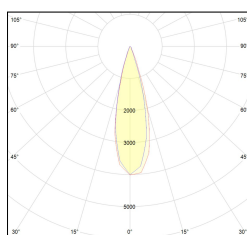

MACROLUX

Article code	Article	Colour	Light Temperature (°K)	Beam angle (°)	Additional colour	Type of recessed	Watt (W)
2015.0038.00.2700.42	TORCH/T0-42 8.6W 250mA 26° 2700°K	White (4)	2700	26	Black (2)	Plasterboard	8,6
2015.0038.00.4000.42	TORCH/T0-42 8.6W 250mA 26° 4000°K	White (4)	4000	26	Black (2)	Plasterboard	8,6
2015.0038.00.42	TORCH/T0-42 8.6W 250mA 26°	White (4)	3000	26	Black (2)	Plasterboard	8,6
2015.0038.0010.2700.42	TORCH/T0-42 8.6W 250mA 26° 2700°K DALI	White (4)	2700	26	Black (2)	Plasterboard	8,6
2015.0038.0010.4000.42	torch t0/26/4000-42#	White (4)	4000	26	Black (2)	Plasterboard	8,6
2015.0038.0010.42	TORCH/T0-42 8.6W 250mA 26° DALI	White (4)	3000	26	Black (2)	Plasterboard	8,6
2015.0038.2700.42	TORCH/T0-42 8.6W max 250mA 26° 2700°K	White (4)	2700	26	Black (2)	Plasterboard	8,6
2015.0038.4000.42	*TORCH/T0-42 8.6W max 250mA 26° 4000°K	White (4)	4000	26	Black (2)	Plasterboard	8,6
2015.0038.42	TORCH/T0-42 8.6W max 250mA 26°	White (4)	3000	26	Black (2)	Plasterboard	8,6

Article code	Article	Colour	Light Temperature (°K)	Beam angle (°)	Additional colour	Type of recessed	Watt (W)
2015.0038.00.2700.496	TORCH/T0-496 8.6W 250mA 26° 2700°K	White (4)	2700	26	Bronze (96)	Plasterboard	8,6
2015.0038.00.4000.496	*TORCH T0	White (4)	4000	26	Bronze (96)	Plasterboard	8,6
2015.0038.00.496	TORCH/T0-496 8.6W 250mA 26°	White (4)	3000	26	Bronze (96)	Plasterboard	8,6
2015.0038.0010.2700.496	torch t0/26/2700-496#	White (4)	2700	26	Bronze (96)	Plasterboard	8,6
2015.0038.0010.4000.496	torch t0/26/4000-496#	White (4)	4000	26	Bronze (96)	Plasterboard	8,6
2015.0038.0010.496	TORCH/T0-496 8.6W 250mA 26° DALI	White (4)	3000	26	Bronze (96)	Plasterboard	8,6
2015.0038.2700.496	TORCH/T0-496 8.6W max 250mA 26° 2700°K	White (4)	2700	26	Bronze (96)	Plasterboard	8,6
2015.0038.4000.496	*TORCH/T0-496 8.6W max 250mA 26° 4000°K	White (4)	4000	26	Bronze (96)	Plasterboard	8,6
2015.0038.496	TORCH/T0-496 8.6W max 250mA 26°	White (4)	3000	26	Bronze (96)	Plasterboard	8,6