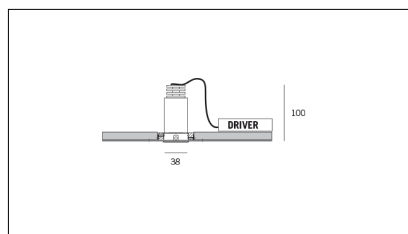

MACROLUX

Article code	Article	Colour	Light Temperature (°K)	Beam angle (°)	Additional colour	Type of recessed	Watt (W)
2015.0038.00.2700.42	TORCH/T0-42 8.6W 250mA 26° 2700°K	White (4)	2700	26	Black (2)	Plasterboard	8,6
2015.0038.00.4000.42	TORCH/T0-42 8.6W 250mA 26° 4000°K	White (4)	4000	26	Black (2)	Plasterboard	8,6
2015.0038.00.42	TORCH/T0-42 8.6W 250mA 26°	White (4)	3000	26	Black (2)	Plasterboard	8,6
2015.0038.0010.2700.42	TORCH/T0-42 8.6W 250mA 26° 2700°K DALI	White (4)	2700	26	Black (2)	Plasterboard	8,6
2015.0038.0010.4000.42	torch t0/26/4000-42#	White (4)	4000	26	Black (2)	Plasterboard	8,6
2015.0038.0010.42	TORCH/T0-42 8.6W 250mA 26° DALI	White (4)	3000	26	Black (2)	Plasterboard	8,6
2015.0038.2700.42	TORCH/T0-42 8.6W max 250mA 26° 2700°K	White (4)	2700	26	Black (2)	Plasterboard	8,6
2015.0038.4000.42	*TORCH/T0-42 8.6W max 250mA 26° 4000°K	White (4)	4000	26	Black (2)	Plasterboard	8,6
2015.0038.42	TORCH/T0-42 8.6W max 250mA 26°	White (4)	3000	26	Black (2)	Plasterboard	8,6

Article code	Article	Colour	Light Temperature (°K)	Beam angle (°)	Additional colour	Type of recessed	Watt (W)
2015.0038.00.2700.496	TORCH/T0-496 8.6W 250mA 26° 2700°K	White (4)	2700	26	Bronze (96)	Plasterboard	8,6
2015.0038.00.4000.496	*TORCH T0	White (4)	4000	26	Bronze (96)	Plasterboard	8,6
2015.0038.00.496	TORCH/T0-496 8.6W 250mA 26°	White (4)	3000	26	Bronze (96)	Plasterboard	8,6
2015.0038.0010.2700.496	torch t0/26/2700-496#	White (4)	2700	26	Bronze (96)	Plasterboard	8,6
2015.0038.0010.4000.496	torch t0/26/4000-496#	White (4)	4000	26	Bronze (96)	Plasterboard	8,6
2015.0038.0010.496	TORCH/T0-496 8.6W 250mA 26° DALI	White (4)	3000	26	Bronze (96)	Plasterboard	8,6
2015.0038.2700.496	TORCH/T0-496 8.6W max 250mA 26° 2700°K	White (4)	2700	26	Bronze (96)	Plasterboard	8,6
2015.0038.4000.496	*TORCH/T0-496 8.6W max 250mA 26° 4000°K	White (4)	4000	26	Bronze (96)	Plasterboard	8,6
2015.0038.496	TORCH/T0-496 8.6W max 250mA 26°	White (4)	3000	26	Bronze (96)	Plasterboard	8,6