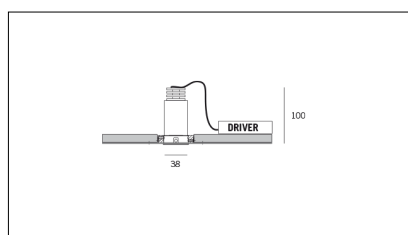

MACROLUX

Article code	Article	Colour	Light Temperature (°K)	Beam angle (°)	Additional colour	Type of recessed	Watt (W)
2015.0038.00.2700.42	TORCH/T0-42 8.6W 250mA 26° 2700°K	White (4)	2700	26	Black (2)	Plasterboard	8,6
2015.0038.00.4000.42	TORCH/T0-42 8.6W 250mA 26° 4000°K	White (4)	4000	26	Black (2)	Plasterboard	8,6
2015.0038.00.42	TORCH/T0-42 8.6W 250mA 26°	White (4)	3000	26	Black (2)	Plasterboard	8,6
2015.0038.0010.2700.42	TORCH/T0-42 8.6W 250mA 26° 2700°K DALI	White (4)	2700	26	Black (2)	Plasterboard	8,6
2015.0038.0010.4000.42	torch t0/26/4000-42#	White (4)	4000	26	Black (2)	Plasterboard	8,6
2015.0038.0010.42	TORCH/T0-42 8.6W 250mA 26° DALI	White (4)	3000	26	Black (2)	Plasterboard	8,6
2015.0038.2700.42	TORCH/T0-42 8.6W max 250mA 26° 2700°K	White (4)	2700	26	Black (2)	Plasterboard	8,6
2015.0038.4000.42	*TORCH/T0-42 8.6W max 250mA 26° 4000°K	White (4)	4000	26	Black (2)	Plasterboard	8,6
2015.0038.42	TORCH/T0-42 8.6W max 250mA 26°	White (4)	3000	26	Black (2)	Plasterboard	8,6

Article code	Article	Colour	Light Temperature (°K)	Beam angle (°)	Additional colour	Type of recessed	Watt (W)
2015.0038.00.2700.496	TORCH/T0-496 8.6W 250mA 26° 2700°K	White (4)	2700	26	Bronze (96)	Plasterboard	8,6
2015.0038.00.4000.496	*TORCH T0	White (4)	4000	26	Bronze (96)	Plasterboard	8,6
2015.0038.00.496	TORCH/T0-496 8.6W 250mA 26°	White (4)	3000	26	Bronze (96)	Plasterboard	8,6
2015.0038.0010.2700.496	torch t0/26/2700-496#	White (4)	2700	26	Bronze (96)	Plasterboard	8,6
2015.0038.0010.4000.496	torch t0/26/4000-496#	White (4)	4000	26	Bronze (96)	Plasterboard	8,6
2015.0038.0010.496	TORCH/T0-496 8.6W 250mA 26° DALI	White (4)	3000	26	Bronze (96)	Plasterboard	8,6
2015.0038.2700.496	TORCH/T0-496 8.6W max 250mA 26° 2700°K	White (4)	2700	26	Bronze (96)	Plasterboard	8,6
2015.0038.4000.496	*TORCH/T0-496 8.6W max 250mA 26° 4000°K	White (4)	4000	26	Bronze (96)	Plasterboard	8,6
2015.0038.496	TORCH/T0-496 8.6W max 250mA 26°	White (4)	3000	26	Bronze (96)	Plasterboard	8,6