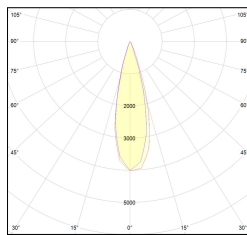

MACROLUX

Article code	Article	Colour	Light Temperature (°K)	Beam angle (°)	Additional colour	Type of recessed	Watt (W)
2015.0038.00.2700.42	TORCH/T0-42 8.6W 250mA 26° 2700°K	White (4)	2700	26	Black (2)	Plasterboard	8,6
2015.0038.00.4000.42	TORCH/T0-42 8.6W 250mA 26° 4000°K	White (4)	4000	26	Black (2)	Plasterboard	8,6
2015.0038.00.42	TORCH/T0-42 8.6W 250mA 26°	White (4)	3000	26	Black (2)	Plasterboard	8,6
2015.0038.0010.2700.42	TORCH/T0-42 8.6W 250mA 26° 2700°K DALI	White (4)	2700	26	Black (2)	Plasterboard	8,6
2015.0038.0010.4000.42	torch t0/26/4000-42#	White (4)	4000	26	Black (2)	Plasterboard	8,6
2015.0038.0010.42	TORCH/T0-42 8.6W 250mA 26° DALI	White (4)	3000	26	Black (2)	Plasterboard	8,6
2015.0038.2700.42	TORCH/T0-42 8.6W max 250mA 26° 2700°K	White (4)	2700	26	Black (2)	Plasterboard	8,6
2015.0038.4000.42	*TORCH/T0-42 8.6W max 250mA 26° 4000°K	White (4)	4000	26	Black (2)	Plasterboard	8,6
2015.0038.42	TORCH/T0-42 8.6W max 250mA 26°	White (4)	3000	26	Black (2)	Plasterboard	8,6

Article code	Article	Colour	Light Temperature (°K)	Beam angle (°)	Additional colour	Type of recessed	Watt (W)
2015.0038.00.2700.496	TORCH/T0-496 8.6W 250mA 26° 2700°K	White (4)	2700	26	Bronze (96)	Plasterboard	8,6
2015.0038.00.4000.496	*TORCH T0	White (4)	4000	26	Bronze (96)	Plasterboard	8,6
2015.0038.00.496	TORCH/T0-496 8.6W 250mA 26°	White (4)	3000	26	Bronze (96)	Plasterboard	8,6
2015.0038.0010.2700.496	torch t0/26/2700-496#	White (4)	2700	26	Bronze (96)	Plasterboard	8,6
2015.0038.0010.4000.496	torch t0/26/4000-496#	White (4)	4000	26	Bronze (96)	Plasterboard	8,6
2015.0038.0010.496	TORCH/T0-496 8.6W 250mA 26° DALI	White (4)	3000	26	Bronze (96)	Plasterboard	8,6
2015.0038.2700.496	TORCH/T0-496 8.6W max 250mA 26° 2700°K	White (4)	2700	26	Bronze (96)	Plasterboard	8,6
2015.0038.4000.496	*TORCH/T0-496 8.6W max 250mA 26° 4000°K	White (4)	4000	26	Bronze (96)	Plasterboard	8,6
2015.0038.496	TORCH/T0-496 8.6W max 250mA 26°	White (4)	3000	26	Bronze (96)	Plasterboard	8,6