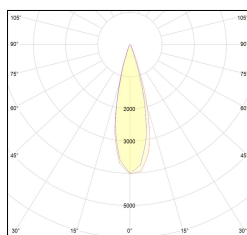

# MACROLUX

Article code	Article	Colour	Light Temperature (°K)	Beam angle (°)	Additional colour	Watt (W)
2015.850.01.04.22	TORCH/T4/SS-22 8.6W 250mA 26°	Black (2)	3000	26	Black (2)	8,6
2015.850.01.04.2700.22	TORCH/T4/SS-22 8.6W 250mA 26° 2700°K	Black (2)	2700	26	Black (2)	8,6
2015.850.01.04.4000.22	*TORCH/T4	Black (2)	4000	26	Black (2)	8,6

Article code	Article	Colour	Light Temperature (°K)	Beam angle (°)	Additional colour	Watt (W)
2015.850.01.04.2700.296	TORCH/T4/SS-296 8.6W 250mA 26° 2700°K	Black (2)	2700	26	Bronze (96)	8,6
2015.850.01.04.296	TORCH/T4/SS-296 8.6W 250mA 26°	Black (2)	3000	26	Bronze (96)	8,6
2015.850.01.04.4000.296	*TORCH/T4	Black (2)	4000	26	Bronze (96)	8,6

Article code	Article	Colour	Light Temperature (°K)	Beam angle (°)	Additional colour	Watt (W)
2015.850.01.04.2700.42	*TORCH/T4	White (4)	2700	26	Black (2)	8,6
2015.850.01.04.4000.42	TORCH/T4/SS-42 8.6W 250mA 26° 4000°K	White (4)	4000	26	Black (2)	8,6
2015.850.01.04.42	TORCH/T4/SS-42 8.6W 250mA 26°	White (4)	3000	26	Black (2)	8,6

Article code	Article	Colour	Light Temperature (°K)	Beam angle (°)	Additional colour	Watt (W)
2015.850.01.04.2700.496	*TORCH/T4	White (4)	2700	26	Bronze (96)	8,6
2015.850.01.04.4000.496	*TORCH/T4	White (4)	4000	26	Bronze (96)	8,6
2015.850.01.04.496	TORCH/T4/SS-496 8.6W 250mA 26°	White (4)	3000	26	Bronze (96)	8,6