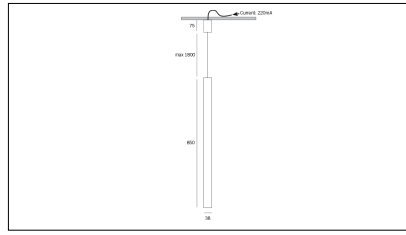

# MACROLUX

Article code	Article	Colour	Light Temperature (°K)	Beam angle (°)	Additional colour	Watt (W)
2015.850.01.04.22	TORCH/T4/SS-22 8.6W 250mA 26°	Black (2)	3000	26	Black (2)	8,6
2015.850.01.04.2700.22	TORCH/T4/SS-22 8.6W 250mA 26° 2700°K	Black (2)	2700	26	Black (2)	8,6
2015.850.01.04.4000.22	*TORCH/T4	Black (2)	4000	26	Black (2)	8,6

Article code	Article	Colour	Light Temperature (°K)	Beam angle (°)	Additional colour	Watt (W)
2015.850.01.04.2700.296	TORCH/T4/SS-296 8.6W 250mA 26° 2700°K	Black (2)	2700	26	Bronze (96)	8,6
2015.850.01.04.296	TORCH/T4/SS-296 8.6W 250mA 26°	Black (2)	3000	26	Bronze (96)	8,6
2015.850.01.04.4000.296	*TORCH/T4	Black (2)	4000	26	Bronze (96)	8,6

Article code	Article	Colour	Light Temperature (°K)	Beam angle (°)	Additional colour	Watt (W)
2015.850.01.04.2700.42	*TORCH/T4	White (4)	2700	26	Black (2)	8,6
2015.850.01.04.4000.42	TORCH/T4/SS-42 8.6W 250mA 26° 4000°K	White (4)	4000	26	Black (2)	8,6
2015.850.01.04.42	TORCH/T4/SS-42 8.6W 250mA 26°	White (4)	3000	26	Black (2)	8,6

Article code	Article	Colour	Light Temperature (°K)	Beam angle (°)	Additional colour	Watt (W)
2015.850.01.04.2700.496	*TORCH/T4	White (4)	2700	26	Bronze (96)	8,6
2015.850.01.04.4000.496	*TORCH/T4	White (4)	4000	26	Bronze (96)	8,6
2015.850.01.04.496	TORCH/T4/SS-496 8.6W 250mA 26°	White (4)	3000	26	Bronze (96)	8,6