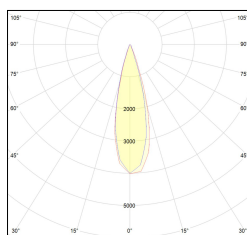

MACROLUX

Article code	Article	Colour	Light Temperature (°K)	Beam angle (°)	Additional colour	Watt (W)
2015.850.01.04.22	TORCH/T4/SS-22 8.6W 250mA 26°	Black (2)	3000	26	Black (2)	8,6
2015.850.01.04.2700.22	TORCH/T4/SS-22 8.6W 250mA 26° 2700°K	Black (2)	2700	26	Black (2)	8,6
2015.850.01.04.4000.22	*TORCH/T4	Black (2)	4000	26	Black (2)	8,6

Article code	Article	Colour	Light Temperature (°K)	Beam angle (°)	Additional colour	Watt (W)
2015.850.01.04.2700.296	TORCH/T4/SS-296 8.6W 250mA 26° 2700°K	Black (2)	2700	26	Bronze (96)	8,6
2015.850.01.04.296	TORCH/T4/SS-296 8.6W 250mA 26°	Black (2)	3000	26	Bronze (96)	8,6
2015.850.01.04.4000.296	*TORCH/T4	Black (2)	4000	26	Bronze (96)	8,6

Article code	Article	Colour	Light Temperature (°K)	Beam angle (°)	Additional colour	Watt (W)
2015.850.01.04.2700.42	*TORCH/T4	White (4)	2700	26	Black (2)	8,6
2015.850.01.04.4000.42	TORCH/T4/SS-42 8.6W 250mA 26° 4000°K	White (4)	4000	26	Black (2)	8,6
2015.850.01.04.42	TORCH/T4/SS-42 8.6W 250mA 26°	White (4)	3000	26	Black (2)	8,6

Article code	Article	Colour	Light Temperature (°K)	Beam angle (°)	Additional colour	Watt (W)
2015.850.01.04.2700.496	*TORCH/T4	White (4)	2700	26	Bronze (96)	8,6
2015.850.01.04.4000.496	*TORCH/T4	White (4)	4000	26	Bronze (96)	8,6
2015.850.01.04.496	TORCH/T4/SS-496 8.6W 250mA 26°	White (4)	3000	26	Bronze (96)	8,6