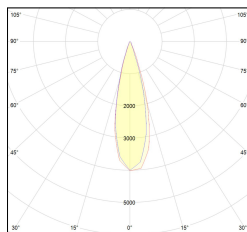

MACROLUX

Article code	Article	Colour	Light Temperature (°K)	Beam angle (°)	Additional colour	Watt (W)
2015.850.01.04.22	TORCH/T4/SS-22 8.6W 250mA 26°	Black (2)	3000	26	Black (2)	8,6
2015.850.01.04.2700.22	TORCH/T4/SS-22 8.6W 250mA 26° 2700°K	Black (2)	2700	26	Black (2)	8,6
2015.850.01.04.4000.22	*TORCH/T4	Black (2)	4000	26	Black (2)	8,6

Article code	Article	Colour	Light Temperature (°K)	Beam angle (°)	Additional colour	Watt (W)
2015.850.01.04.2700.296	TORCH/T4/SS-296 8.6W 250mA 26° 2700°K	Black (2)	2700	26	Bronze (96)	8,6
2015.850.01.04.296	TORCH/T4/SS-296 8.6W 250mA 26°	Black (2)	3000	26	Bronze (96)	8,6
2015.850.01.04.4000.296	*TORCH/T4	Black (2)	4000	26	Bronze (96)	8,6

Article code	Article	Colour	Light Temperature (°K)	Beam angle (°)	Additional colour	Watt (W)
2015.850.01.04.2700.42	*TORCH/T4	White (4)	2700	26	Black (2)	8,6
2015.850.01.04.4000.42	TORCH/T4/SS-42 8.6W 250mA 26° 4000°K	White (4)	4000	26	Black (2)	8,6
2015.850.01.04.42	TORCH/T4/SS-42 8.6W 250mA 26°	White (4)	3000	26	Black (2)	8,6

Article code	Article	Colour	Light Temperature (°K)	Beam angle (°)	Additional colour	Watt (W)
2015.850.01.04.2700.496	*TORCH/T4	White (4)	2700	26	Bronze (96)	8,6
2015.850.01.04.4000.496	*TORCH/T4	White (4)	4000	26	Bronze (96)	8,6
2015.850.01.04.496	TORCH/T4/SS-496 8.6W 250mA 26°	White (4)	3000	26	Bronze (96)	8,6