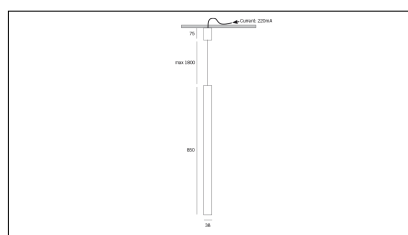

# MACROLUX

Article code	Article	Colour	Light Temperature (°K)	Beam angle (°)	Additional colour	Watt (W)
2015.850.01.04.22	TORCH/T4/SS-22 8.6W 250mA 26°	Black (2)	3000	26	Black (2)	8,6
2015.850.01.04.2700.22	TORCH/T4/SS-22 8.6W 250mA 26° 2700°K	Black (2)	2700	26	Black (2)	8,6
2015.850.01.04.4000.22	*TORCH/T4	Black (2)	4000	26	Black (2)	8,6

Article code	Article	Colour	Light Temperature (°K)	Beam angle (°)	Additional colour	Watt (W)
2015.850.01.04.2700.296	TORCH/T4/SS-296 8.6W 250mA 26° 2700°K	Black (2)	2700	26	Bronze (96)	8,6
2015.850.01.04.296	TORCH/T4/SS-296 8.6W 250mA 26°	Black (2)	3000	26	Bronze (96)	8,6
2015.850.01.04.4000.296	*TORCH/T4	Black (2)	4000	26	Bronze (96)	8,6

Article code	Article	Colour	Light Temperature (°K)	Beam angle (°)	Additional colour	Watt (W)
2015.850.01.04.2700.42	*TORCH/T4	White (4)	2700	26	Black (2)	8,6
2015.850.01.04.4000.42	TORCH/T4/SS-42 8.6W 250mA 26° 4000°K	White (4)	4000	26	Black (2)	8,6
2015.850.01.04.42	TORCH/T4/SS-42 8.6W 250mA 26°	White (4)	3000	26	Black (2)	8,6

Article code	Article	Colour	Light Temperature (°K)	Beam angle (°)	Additional colour	Watt (W)
2015.850.01.04.2700.496	*TORCH/T4	White (4)	2700	26	Bronze (96)	8,6
2015.850.01.04.4000.496	*TORCH/T4	White (4)	4000	26	Bronze (96)	8,6
2015.850.01.04.496	TORCH/T4/SS-496 8.6W 250mA 26°	White (4)	3000	26	Bronze (96)	8,6