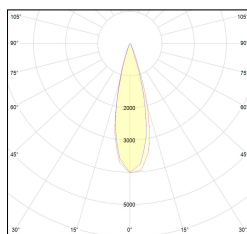

# MACROLUX

Article code	Article	Colour	Light Temperature (°K)	Beam angle (°)	Additional colour	Watt (W)
2015.850.01.04.22	TORCH/T4/SS-22 8.6W 250mA 26°	Black (2)	3000	26	Black (2)	8,6
2015.850.01.04.2700.22	TORCH/T4/SS-22 8.6W 250mA 26° 2700°K	Black (2)	2700	26	Black (2)	8,6
2015.850.01.04.4000.22	*TORCH/T4	Black (2)	4000	26	Black (2)	8,6

Article code	Article	Colour	Light Temperature (°K)	Beam angle (°)	Additional colour	Watt (W)
2015.850.01.04.2700.296	TORCH/T4/SS-296 8.6W 250mA 26° 2700°K	Black (2)	2700	26	Bronze (96)	8,6
2015.850.01.04.296	TORCH/T4/SS-296 8.6W 250mA 26°	Black (2)	3000	26	Bronze (96)	8,6
2015.850.01.04.4000.296	*TORCH/T4	Black (2)	4000	26	Bronze (96)	8,6

Article code	Article	Colour	Light Temperature (°K)	Beam angle (°)	Additional colour	Watt (W)
2015.850.01.04.2700.42	*TORCH/T4	White (4)	2700	26	Black (2)	8,6
2015.850.01.04.4000.42	TORCH/T4/SS-42 8.6W 250mA 26° 4000°K	White (4)	4000	26	Black (2)	8,6
2015.850.01.04.42	TORCH/T4/SS-42 8.6W 250mA 26°	White (4)	3000	26	Black (2)	8,6

Article code	Article	Colour	Light Temperature (°K)	Beam angle (°)	Additional colour	Watt (W)
2015.850.01.04.2700.496	*TORCH/T4	White (4)	2700	26	Bronze (96)	8,6
2015.850.01.04.4000.496	*TORCH/T4	White (4)	4000	26	Bronze (96)	8,6
2015.850.01.04.496	TORCH/T4/SS-496 8.6W 250mA 26°	White (4)	3000	26	Bronze (96)	8,6