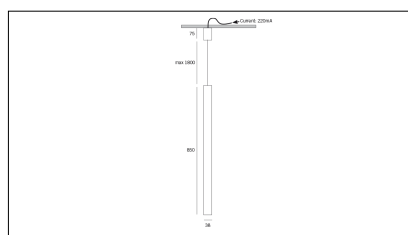

MACROLUX

Article code	Article	Colour	Light Temperature (°K)	Beam angle (°)	Additional colour	Watt (W)
2015.850.01.04.22	TORCH/T4/SS-22 8.6W 250mA 26°	Black (2)	3000	26	Black (2)	8,6
2015.850.01.04.2700.22	TORCH/T4/SS-22 8.6W 250mA 26° 2700°K	Black (2)	2700	26	Black (2)	8,6
2015.850.01.04.4000.22	*TORCH/T4	Black (2)	4000	26	Black (2)	8,6

Article code	Article	Colour	Light Temperature (°K)	Beam angle (°)	Additional colour	Watt (W)
2015.850.01.04.2700.296	TORCH/T4/SS-296 8.6W 250mA 26° 2700°K	Black (2)	2700	26	Bronze (96)	8,6
2015.850.01.04.296	TORCH/T4/SS-296 8.6W 250mA 26°	Black (2)	3000	26	Bronze (96)	8,6
2015.850.01.04.4000.296	*TORCH/T4	Black (2)	4000	26	Bronze (96)	8,6

Article code	Article	Colour	Light Temperature (°K)	Beam angle (°)	Additional colour	Watt (W)
2015.850.01.04.2700.42	*TORCH/T4	White (4)	2700	26	Black (2)	8,6
2015.850.01.04.4000.42	TORCH/T4/SS-42 8.6W 250mA 26° 4000°K	White (4)	4000	26	Black (2)	8,6
2015.850.01.04.42	TORCH/T4/SS-42 8.6W 250mA 26°	White (4)	3000	26	Black (2)	8,6

Article code	Article	Colour	Light Temperature (°K)	Beam angle (°)	Additional colour	Watt (W)
2015.850.01.04.2700.496	*TORCH/T4	White (4)	2700	26	Bronze (96)	8,6
2015.850.01.04.4000.496	*TORCH/T4	White (4)	4000	26	Bronze (96)	8,6
2015.850.01.04.496	TORCH/T4/SS-496 8.6W 250mA 26°	White (4)	3000	26	Bronze (96)	8,6