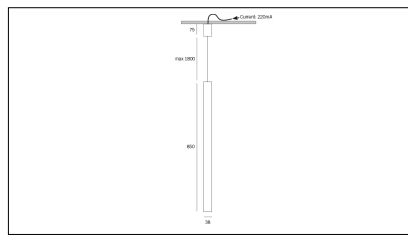

MACROLUX

Article code	Article	Colour	Light Temperature (°K)	Beam angle (°)	Additional colour	Watt (W)
2015.850.01.04.22	TORCH/T4/SS-22 8.6W 250mA 26°	Black (2)	3000	26	Black (2)	8,6
2015.850.01.04.2700.22	TORCH/T4/SS-22 8.6W 250mA 26° 2700°K	Black (2)	2700	26	Black (2)	8,6
2015.850.01.04.4000.22	*TORCH/T4	Black (2)	4000	26	Black (2)	8,6

Article code	Article	Colour	Light Temperature (°K)	Beam angle (°)	Additional colour	Watt (W)
2015.850.01.04.2700.296	TORCH/T4/SS-296 8.6W 250mA 26° 2700°K	Black (2)	2700	26	Bronze (96)	8,6
2015.850.01.04.296	TORCH/T4/SS-296 8.6W 250mA 26°	Black (2)	3000	26	Bronze (96)	8,6
2015.850.01.04.4000.296	*TORCH/T4	Black (2)	4000	26	Bronze (96)	8,6

Article code	Article	Colour	Light Temperature (°K)	Beam angle (°)	Additional colour	Watt (W)
2015.850.01.04.2700.42	*TORCH/T4	White (4)	2700	26	Black (2)	8,6
2015.850.01.04.4000.42	TORCH/T4/SS-42 8.6W 250mA 26° 4000°K	White (4)	4000	26	Black (2)	8,6
2015.850.01.04.42	TORCH/T4/SS-42 8.6W 250mA 26°	White (4)	3000	26	Black (2)	8,6

Article code	Article	Colour	Light Temperature (°K)	Beam angle (°)	Additional colour	Watt (W)
2015.850.01.04.2700.496	*TORCH/T4	White (4)	2700	26	Bronze (96)	8,6
2015.850.01.04.4000.496	*TORCH/T4	White (4)	4000	26	Bronze (96)	8,6
2015.850.01.04.496	TORCH/T4/SS-496 8.6W 250mA 26°	White (4)	3000	26	Bronze (96)	8,6