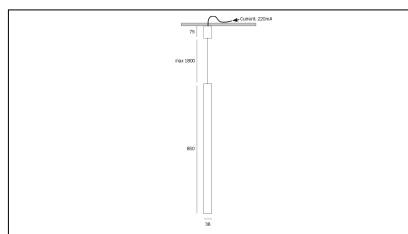

# MACROLUX

Article code	Article	Colour	Light Temperature (°K)	Beam angle (°)	Additional colour	Watt (W)
2015.850.01.04.22	TORCH/T4/SS-22 8.6W 250mA 26°	Black (2)	3000	26	Black (2)	8,6
2015.850.01.04.2700.22	TORCH/T4/SS-22 8.6W 250mA 26° 2700°K	Black (2)	2700	26	Black (2)	8,6
2015.850.01.04.4000.22	*TORCH/T4	Black (2)	4000	26	Black (2)	8,6

Article code	Article	Colour	Light Temperature (°K)	Beam angle (°)	Additional colour	Watt (W)
2015.850.01.04.2700.296	TORCH/T4/SS-296 8.6W 250mA 26° 2700°K	Black (2)	2700	26	Bronze (96)	8,6
2015.850.01.04.296	TORCH/T4/SS-296 8.6W 250mA 26°	Black (2)	3000	26	Bronze (96)	8,6
2015.850.01.04.4000.296	*TORCH/T4	Black (2)	4000	26	Bronze (96)	8,6

Article code	Article	Colour	Light Temperature (°K)	Beam angle (°)	Additional colour	Watt (W)
2015.850.01.04.2700.42	*TORCH/T4	White (4)	2700	26	Black (2)	8,6
2015.850.01.04.4000.42	TORCH/T4/SS-42 8.6W 250mA 26° 4000°K	White (4)	4000	26	Black (2)	8,6
2015.850.01.04.42	TORCH/T4/SS-42 8.6W 250mA 26°	White (4)	3000	26	Black (2)	8,6

Article code	Article	Colour	Light Temperature (°K)	Beam angle (°)	Additional colour	Watt (W)
2015.850.01.04.2700.496	*TORCH/T4	White (4)	2700	26	Bronze (96)	8,6
2015.850.01.04.4000.496	*TORCH/T4	White (4)	4000	26	Bronze (96)	8,6
2015.850.01.04.496	TORCH/T4/SS-496 8.6W 250mA 26°	White (4)	3000	26	Bronze (96)	8,6