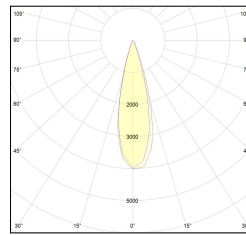

# MACROLUX

Article code	Article	Colour	Light Temperature (°K)	Beam angle (°)	Additional colour	Watt (W)
2015.850.01.04.22	TORCH/T4/SS-22 8.6W 250mA 26°	Black (2)	3000	26	Black (2)	8,6
2015.850.01.04.2700.22	TORCH/T4/SS-22 8.6W 250mA 26° 2700°K	Black (2)	2700	26	Black (2)	8,6
2015.850.01.04.4000.22	*TORCH/T4	Black (2)	4000	26	Black (2)	8,6

Article code	Article	Colour	Light Temperature (°K)	Beam angle (°)	Additional colour	Watt (W)
2015.850.01.04.2700.296	TORCH/T4/SS-296 8.6W 250mA 26° 2700°K	Black (2)	2700	26	Bronze (96)	8,6
2015.850.01.04.296	TORCH/T4/SS-296 8.6W 250mA 26°	Black (2)	3000	26	Bronze (96)	8,6
2015.850.01.04.4000.296	*TORCH/T4	Black (2)	4000	26	Bronze (96)	8,6

Article code	Article	Colour	Light Temperature (°K)	Beam angle (°)	Additional colour	Watt (W)
2015.850.01.04.2700.42	*TORCH/T4	White (4)	2700	26	Black (2)	8,6
2015.850.01.04.4000.42	TORCH/T4/SS-42 8.6W 250mA 26° 4000°K	White (4)	4000	26	Black (2)	8,6
2015.850.01.04.42	TORCH/T4/SS-42 8.6W 250mA 26°	White (4)	3000	26	Black (2)	8,6

Article code	Article	Colour	Light Temperature (°K)	Beam angle (°)	Additional colour	Watt (W)
2015.850.01.04.2700.496	*TORCH/T4	White (4)	2700	26	Bronze (96)	8,6
2015.850.01.04.4000.496	*TORCH/T4	White (4)	4000	26	Bronze (96)	8,6
2015.850.01.04.496	TORCH/T4/SS-496 8.6W 250mA 26°	White (4)	3000	26	Bronze (96)	8,6