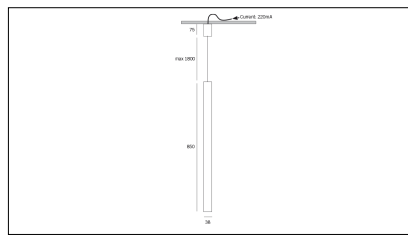

# MACROLUX

Article code	Article	Colour	Light Temperature (°K)	Beam angle (°)	Additional colour	Watt (W)
2015.850.01.04.22	TORCH/T4/SS-22 8.6W 250mA 26°	Black (2)	3000	26	Black (2)	8,6
2015.850.01.04.2700.22	TORCH/T4/SS-22 8.6W 250mA 26° 2700°K	Black (2)	2700	26	Black (2)	8,6
2015.850.01.04.4000.22	*TORCH/T4	Black (2)	4000	26	Black (2)	8,6

Article code	Article	Colour	Light Temperature (°K)	Beam angle (°)	Additional colour	Watt (W)
2015.850.01.04.2700.296	TORCH/T4/SS-296 8.6W 250mA 26° 2700°K	Black (2)	2700	26	Bronze (96)	8,6
2015.850.01.04.296	TORCH/T4/SS-296 8.6W 250mA 26°	Black (2)	3000	26	Bronze (96)	8,6
2015.850.01.04.4000.296	*TORCH/T4	Black (2)	4000	26	Bronze (96)	8,6

Article code	Article	Colour	Light Temperature (°K)	Beam angle (°)	Additional colour	Watt (W)
2015.850.01.04.2700.42	*TORCH/T4	White (4)	2700	26	Black (2)	8,6
2015.850.01.04.4000.42	TORCH/T4/SS-42 8.6W 250mA 26° 4000°K	White (4)	4000	26	Black (2)	8,6
2015.850.01.04.42	TORCH/T4/SS-42 8.6W 250mA 26°	White (4)	3000	26	Black (2)	8,6

Article code	Article	Colour	Light Temperature (°K)	Beam angle (°)	Additional colour	Watt (W)
2015.850.01.04.2700.496	*TORCH/T4	White (4)	2700	26	Bronze (96)	8,6
2015.850.01.04.4000.496	*TORCH/T4	White (4)	4000	26	Bronze (96)	8,6
2015.850.01.04.496	TORCH/T4/SS-496 8.6W 250mA 26°	White (4)	3000	26	Bronze (96)	8,6