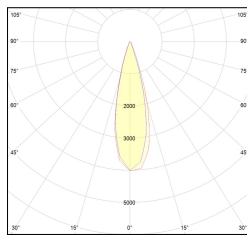

# MACROLUX

Article code	Article	Colour	Light Temperature (°K)	Beam angle (°)	Additional colour	Watt (W)
2015.850.01.04.22	TORCH/T4/SS-22 8.6W 250mA 26°	Black (2)	3000	26	Black (2)	8,6
2015.850.01.04.2700.22	TORCH/T4/SS-22 8.6W 250mA 26° 2700°K	Black (2)	2700	26	Black (2)	8,6
2015.850.01.04.4000.22	*TORCH/T4	Black (2)	4000	26	Black (2)	8,6

Article code	Article	Colour	Light Temperature (°K)	Beam angle (°)	Additional colour	Watt (W)
2015.850.01.04.2700.296	TORCH/T4/SS-296 8.6W 250mA 26° 2700°K	Black (2)	2700	26	Bronze (96)	8,6
2015.850.01.04.296	TORCH/T4/SS-296 8.6W 250mA 26°	Black (2)	3000	26	Bronze (96)	8,6
2015.850.01.04.4000.296	*TORCH/T4	Black (2)	4000	26	Bronze (96)	8,6

Article code	Article	Colour	Light Temperature (°K)	Beam angle (°)	Additional colour	Watt (W)
2015.850.01.04.2700.42	*TORCH/T4	White (4)	2700	26	Black (2)	8,6
2015.850.01.04.4000.42	TORCH/T4/SS-42 8.6W 250mA 26° 4000°K	White (4)	4000	26	Black (2)	8,6
2015.850.01.04.42	TORCH/T4/SS-42 8.6W 250mA 26°	White (4)	3000	26	Black (2)	8,6

Article code	Article	Colour	Light Temperature (°K)	Beam angle (°)	Additional colour	Watt (W)
2015.850.01.04.2700.496	*TORCH/T4	White (4)	2700	26	Bronze (96)	8,6
2015.850.01.04.4000.496	*TORCH/T4	White (4)	4000	26	Bronze (96)	8,6
2015.850.01.04.496	TORCH/T4/SS-496 8.6W 250mA 26°	White (4)	3000	26	Bronze (96)	8,6