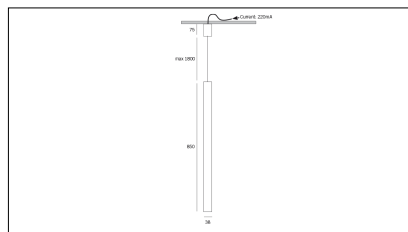

MACROLUX

Article code	Article	Colour	Light Temperature (°K)	Beam angle (°)	Additional colour	Watt (W)
2015.850.01.04.22	TORCH/T4/SS-22 8.6W 250mA 26°	Black (2)	3000	26	Black (2)	8,6
2015.850.01.04.2700.22	TORCH/T4/SS-22 8.6W 250mA 26° 2700°K	Black (2)	2700	26	Black (2)	8,6
2015.850.01.04.4000.22	*TORCH/T4	Black (2)	4000	26	Black (2)	8,6

Article code	Article	Colour	Light Temperature (°K)	Beam angle (°)	Additional colour	Watt (W)
2015.850.01.04.2700.296	TORCH/T4/SS-296 8.6W 250mA 26° 2700°K	Black (2)	2700	26	Bronze (96)	8,6
2015.850.01.04.296	TORCH/T4/SS-296 8.6W 250mA 26°	Black (2)	3000	26	Bronze (96)	8,6
2015.850.01.04.4000.296	*TORCH/T4	Black (2)	4000	26	Bronze (96)	8,6

Article code	Article	Colour	Light Temperature (°K)	Beam angle (°)	Additional colour	Watt (W)
2015.850.01.04.2700.42	*TORCH/T4	White (4)	2700	26	Black (2)	8,6
2015.850.01.04.4000.42	TORCH/T4/SS-42 8.6W 250mA 26° 4000°K	White (4)	4000	26	Black (2)	8,6
2015.850.01.04.42	TORCH/T4/SS-42 8.6W 250mA 26°	White (4)	3000	26	Black (2)	8,6

Article code	Article	Colour	Light Temperature (°K)	Beam angle (°)	Additional colour	Watt (W)
2015.850.01.04.2700.496	*TORCH/T4	White (4)	2700	26	Bronze (96)	8,6
2015.850.01.04.4000.496	*TORCH/T4	White (4)	4000	26	Bronze (96)	8,6
2015.850.01.04.496	TORCH/T4/SS-496 8.6W 250mA 26°	White (4)	3000	26	Bronze (96)	8,6