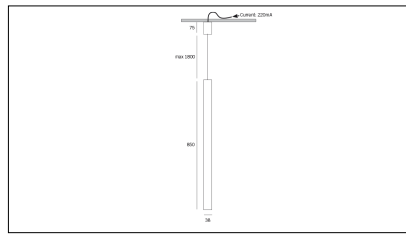

# MACROLUX

Article code	Article	Colour	Light Temperature (°K)	Beam angle (°)	Additional colour	Watt (W)
2015.850.01.04.22	TORCH/T4/SS-22 8.6W 250mA 26°	Black (2)	3000	26	Black (2)	8,6
2015.850.01.04.2700.22	TORCH/T4/SS-22 8.6W 250mA 26° 2700°K	Black (2)	2700	26	Black (2)	8,6
2015.850.01.04.4000.22	*TORCH/T4	Black (2)	4000	26	Black (2)	8,6

Article code	Article	Colour	Light Temperature (°K)	Beam angle (°)	Additional colour	Watt (W)
2015.850.01.04.2700.296	TORCH/T4/SS-296 8.6W 250mA 26° 2700°K	Black (2)	2700	26	Bronze (96)	8,6
2015.850.01.04.296	TORCH/T4/SS-296 8.6W 250mA 26°	Black (2)	3000	26	Bronze (96)	8,6
2015.850.01.04.4000.296	*TORCH/T4	Black (2)	4000	26	Bronze (96)	8,6

Article code	Article	Colour	Light Temperature (°K)	Beam angle (°)	Additional colour	Watt (W)
2015.850.01.04.2700.42	*TORCH/T4	White (4)	2700	26	Black (2)	8,6
2015.850.01.04.4000.42	TORCH/T4/SS-42 8.6W 250mA 26° 4000°K	White (4)	4000	26	Black (2)	8,6
2015.850.01.04.42	TORCH/T4/SS-42 8.6W 250mA 26°	White (4)	3000	26	Black (2)	8,6

Article code	Article	Colour	Light Temperature (°K)	Beam angle (°)	Additional colour	Watt (W)
2015.850.01.04.2700.496	*TORCH/T4	White (4)	2700	26	Bronze (96)	8,6
2015.850.01.04.4000.496	*TORCH/T4	White (4)	4000	26	Bronze (96)	8,6
2015.850.01.04.496	TORCH/T4/SS-496 8.6W 250mA 26°	White (4)	3000	26	Bronze (96)	8,6