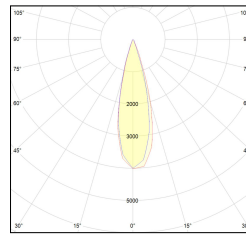

# MACROLUX

Article code	Article	Colour	Light Temperature (°K)	Beam angle (°)	Additional colour	Watt (W)
2015.850.01.04.22	TORCH/T4/SS-22 8.6W 250mA 26°	Black (2)	3000	26	Black (2)	8,6
2015.850.01.04.2700.22	TORCH/T4/SS-22 8.6W 250mA 26° 2700°K	Black (2)	2700	26	Black (2)	8,6
2015.850.01.04.4000.22	*TORCH/T4	Black (2)	4000	26	Black (2)	8,6

Article code	Article	Colour	Light Temperature (°K)	Beam angle (°)	Additional colour	Watt (W)
2015.850.01.04.2700.296	TORCH/T4/SS-296 8.6W 250mA 26° 2700°K	Black (2)	2700	26	Bronze (96)	8,6
2015.850.01.04.296	TORCH/T4/SS-296 8.6W 250mA 26°	Black (2)	3000	26	Bronze (96)	8,6
2015.850.01.04.4000.296	*TORCH/T4	Black (2)	4000	26	Bronze (96)	8,6

Article code	Article	Colour	Light Temperature (°K)	Beam angle (°)	Additional colour	Watt (W)
2015.850.01.04.2700.42	*TORCH/T4	White (4)	2700	26	Black (2)	8,6
2015.850.01.04.4000.42	TORCH/T4/SS-42 8.6W 250mA 26° 4000°K	White (4)	4000	26	Black (2)	8,6
2015.850.01.04.42	TORCH/T4/SS-42 8.6W 250mA 26°	White (4)	3000	26	Black (2)	8,6

Article code	Article	Colour	Light Temperature (°K)	Beam angle (°)	Additional colour	Watt (W)
2015.850.01.04.2700.496	*TORCH/T4	White (4)	2700	26	Bronze (96)	8,6
2015.850.01.04.4000.496	*TORCH/T4	White (4)	4000	26	Bronze (96)	8,6
2015.850.01.04.496	TORCH/T4/SS-496 8.6W 250mA 26°	White (4)	3000	26	Bronze (96)	8,6