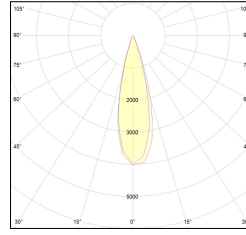

# MACROLUX

Article code	Article	Colour	Light Temperature (°K)	Beam angle (°)	Additional colour	Watt (W)
2015.850.01.04.22	TORCH/T4/SS-22 8.6W 250mA 26°	Black (2)	3000	26	Black (2)	8,6
2015.850.01.04.2700.22	TORCH/T4/SS-22 8.6W 250mA 26° 2700°K	Black (2)	2700	26	Black (2)	8,6
2015.850.01.04.4000.22	*TORCH/T4	Black (2)	4000	26	Black (2)	8,6

Article code	Article	Colour	Light Temperature (°K)	Beam angle (°)	Additional colour	Watt (W)
2015.850.01.04.2700.296	TORCH/T4/SS-296 8.6W 250mA 26° 2700°K	Black (2)	2700	26	Bronze (96)	8,6
2015.850.01.04.296	TORCH/T4/SS-296 8.6W 250mA 26°	Black (2)	3000	26	Bronze (96)	8,6
2015.850.01.04.4000.296	*TORCH/T4	Black (2)	4000	26	Bronze (96)	8,6

Article code	Article	Colour	Light Temperature (°K)	Beam angle (°)	Additional colour	Watt (W)
2015.850.01.04.2700.42	*TORCH/T4	White (4)	2700	26	Black (2)	8,6
2015.850.01.04.4000.42	TORCH/T4/SS-42 8.6W 250mA 26° 4000°K	White (4)	4000	26	Black (2)	8,6
2015.850.01.04.42	TORCH/T4/SS-42 8.6W 250mA 26°	White (4)	3000	26	Black (2)	8,6

Article code	Article	Colour	Light Temperature (°K)	Beam angle (°)	Additional colour	Watt (W)
2015.850.01.04.2700.496	*TORCH/T4	White (4)	2700	26	Bronze (96)	8,6
2015.850.01.04.4000.496	*TORCH/T4	White (4)	4000	26	Bronze (96)	8,6
2015.850.01.04.496	TORCH/T4/SS-496 8.6W 250mA 26°	White (4)	3000	26	Bronze (96)	8,6