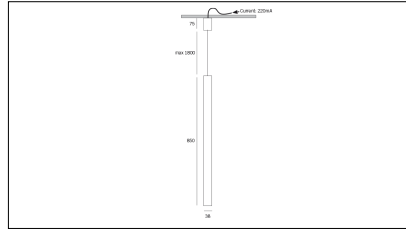

# MACROLUX

Article code	Article	Colour	Light Temperature (°K)	Beam angle (°)	Additional colour	Watt (W)
2015.850.01.04.22	TORCH/T4/SS-22 8.6W 250mA 26°	Black (2)	3000	26	Black (2)	8,6
2015.850.01.04.2700.22	TORCH/T4/SS-22 8.6W 250mA 26° 2700°K	Black (2)	2700	26	Black (2)	8,6
2015.850.01.04.4000.22	*TORCH/T4	Black (2)	4000	26	Black (2)	8,6

Article code	Article	Colour	Light Temperature (°K)	Beam angle (°)	Additional colour	Watt (W)
2015.850.01.04.2700.296	TORCH/T4/SS-296 8.6W 250mA 26° 2700°K	Black (2)	2700	26	Bronze (96)	8,6
2015.850.01.04.296	TORCH/T4/SS-296 8.6W 250mA 26°	Black (2)	3000	26	Bronze (96)	8,6
2015.850.01.04.4000.296	*TORCH/T4	Black (2)	4000	26	Bronze (96)	8,6

Article code	Article	Colour	Light Temperature (°K)	Beam angle (°)	Additional colour	Watt (W)
2015.850.01.04.2700.42	*TORCH/T4	White (4)	2700	26	Black (2)	8,6
2015.850.01.04.4000.42	TORCH/T4/SS-42 8.6W 250mA 26° 4000°K	White (4)	4000	26	Black (2)	8,6
2015.850.01.04.42	TORCH/T4/SS-42 8.6W 250mA 26°	White (4)	3000	26	Black (2)	8,6

Article code	Article	Colour	Light Temperature (°K)	Beam angle (°)	Additional colour	Watt (W)
2015.850.01.04.2700.496	*TORCH/T4	White (4)	2700	26	Bronze (96)	8,6
2015.850.01.04.4000.496	*TORCH/T4	White (4)	4000	26	Bronze (96)	8,6
2015.850.01.04.496	TORCH/T4/SS-496 8.6W 250mA 26°	White (4)	3000	26	Bronze (96)	8,6