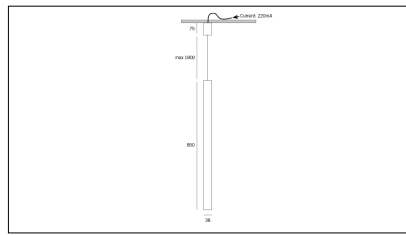

# MACROLUX

Article code	Article	Colour	Light Temperature (°K)	Beam angle (°)	Additional colour	Watt (W)
2015.850.01.04.22	TORCH/T4/SS-22 8.6W 250mA 26°	Black (2)	3000	26	Black (2)	8,6
2015.850.01.04.2700.22	TORCH/T4/SS-22 8.6W 250mA 26° 2700°K	Black (2)	2700	26	Black (2)	8,6
2015.850.01.04.4000.22	*TORCH/T4	Black (2)	4000	26	Black (2)	8,6

Article code	Article	Colour	Light Temperature (°K)	Beam angle (°)	Additional colour	Watt (W)
2015.850.01.04.2700.296	TORCH/T4/SS-296 8.6W 250mA 26° 2700°K	Black (2)	2700	26	Bronze (96)	8,6
2015.850.01.04.296	TORCH/T4/SS-296 8.6W 250mA 26°	Black (2)	3000	26	Bronze (96)	8,6
2015.850.01.04.4000.296	*TORCH/T4	Black (2)	4000	26	Bronze (96)	8,6

Article code	Article	Colour	Light Temperature (°K)	Beam angle (°)	Additional colour	Watt (W)
2015.850.01.04.2700.42	*TORCH/T4	White (4)	2700	26	Black (2)	8,6
2015.850.01.04.4000.42	TORCH/T4/SS-42 8.6W 250mA 26° 4000°K	White (4)	4000	26	Black (2)	8,6
2015.850.01.04.42	TORCH/T4/SS-42 8.6W 250mA 26°	White (4)	3000	26	Black (2)	8,6

Article code	Article	Colour	Light Temperature (°K)	Beam angle (°)	Additional colour	Watt (W)
2015.850.01.04.2700.496	*TORCH/T4	White (4)	2700	26	Bronze (96)	8,6
2015.850.01.04.4000.496	*TORCH/T4	White (4)	4000	26	Bronze (96)	8,6
2015.850.01.04.496	TORCH/T4/SS-496 8.6W 250mA 26°	White (4)	3000	26	Bronze (96)	8,6