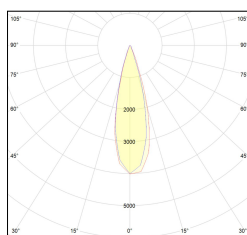

MACROLUX

Article code	Article	Colour	Light Temperature (°K)	Beam angle (°)	Additional colour	Watt (W)
2015.850.01.04.22	TORCH/T4/SS-22 8.6W 250mA 26°	Black (2)	3000	26	Black (2)	8,6
2015.850.01.04.2700.22	TORCH/T4/SS-22 8.6W 250mA 26° 2700°K	Black (2)	2700	26	Black (2)	8,6
2015.850.01.04.4000.22	*TORCH/T4	Black (2)	4000	26	Black (2)	8,6

Article code	Article	Colour	Light Temperature (°K)	Beam angle (°)	Additional colour	Watt (W)
2015.850.01.04.2700.296	TORCH/T4/SS-296 8.6W 250mA 26° 2700°K	Black (2)	2700	26	Bronze (96)	8,6
2015.850.01.04.296	TORCH/T4/SS-296 8.6W 250mA 26°	Black (2)	3000	26	Bronze (96)	8,6
2015.850.01.04.4000.296	*TORCH/T4	Black (2)	4000	26	Bronze (96)	8,6

Article code	Article	Colour	Light Temperature (°K)	Beam angle (°)	Additional colour	Watt (W)
2015.850.01.04.2700.42	*TORCH/T4	White (4)	2700	26	Black (2)	8,6
2015.850.01.04.4000.42	TORCH/T4/SS-42 8.6W 250mA 26° 4000°K	White (4)	4000	26	Black (2)	8,6
2015.850.01.04.42	TORCH/T4/SS-42 8.6W 250mA 26°	White (4)	3000	26	Black (2)	8,6

Article code	Article	Colour	Light Temperature (°K)	Beam angle (°)	Additional colour	Watt (W)
2015.850.01.04.2700.496	*TORCH/T4	White (4)	2700	26	Bronze (96)	8,6
2015.850.01.04.4000.496	*TORCH/T4	White (4)	4000	26	Bronze (96)	8,6
2015.850.01.04.496	TORCH/T4/SS-496 8.6W 250mA 26°	White (4)	3000	26	Bronze (96)	8,6