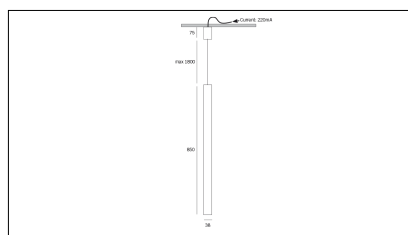

MACROLUX

Article code	Article	Colour	Light Temperature (°K)	Beam angle (°)	Additional colour	Watt (W)
2015.850.01.04.22	TORCH/T4/SS-22 8.6W 250mA 26°	Black (2)	3000	26	Black (2)	8,6
2015.850.01.04.2700.22	TORCH/T4/SS-22 8.6W 250mA 26° 2700°K	Black (2)	2700	26	Black (2)	8,6
2015.850.01.04.4000.22	*TORCH/T4	Black (2)	4000	26	Black (2)	8,6

Article code	Article	Colour	Light Temperature (°K)	Beam angle (°)	Additional colour	Watt (W)
2015.850.01.04.2700.296	TORCH/T4/SS-296 8.6W 250mA 26° 2700°K	Black (2)	2700	26	Bronze (96)	8,6
2015.850.01.04.296	TORCH/T4/SS-296 8.6W 250mA 26°	Black (2)	3000	26	Bronze (96)	8,6
2015.850.01.04.4000.296	*TORCH/T4	Black (2)	4000	26	Bronze (96)	8,6

Article code	Article	Colour	Light Temperature (°K)	Beam angle (°)	Additional colour	Watt (W)
2015.850.01.04.2700.42	*TORCH/T4	White (4)	2700	26	Black (2)	8,6
2015.850.01.04.4000.42	TORCH/T4/SS-42 8.6W 250mA 26° 4000°K	White (4)	4000	26	Black (2)	8,6
2015.850.01.04.42	TORCH/T4/SS-42 8.6W 250mA 26°	White (4)	3000	26	Black (2)	8,6

Article code	Article	Colour	Light Temperature (°K)	Beam angle (°)	Additional colour	Watt (W)
2015.850.01.04.2700.496	*TORCH/T4	White (4)	2700	26	Bronze (96)	8,6
2015.850.01.04.4000.496	*TORCH/T4	White (4)	4000	26	Bronze (96)	8,6
2015.850.01.04.496	TORCH/T4/SS-496 8.6W 250mA 26°	White (4)	3000	26	Bronze (96)	8,6