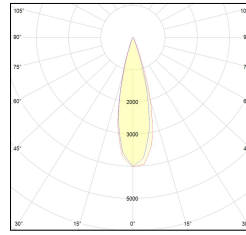

# MACROLUX

Article code	Article	Colour	Light Temperature (°K)	Beam angle (°)	Additional colour	Watt (W)
2015.850.01.04.22	TORCH/T4/SS-22 8.6W 250mA 26°	Black (2)	3000	26	Black (2)	8,6
2015.850.01.04.2700.22	TORCH/T4/SS-22 8.6W 250mA 26° 2700°K	Black (2)	2700	26	Black (2)	8,6
2015.850.01.04.4000.22	*TORCH/T4	Black (2)	4000	26	Black (2)	8,6

Article code	Article	Colour	Light Temperature (°K)	Beam angle (°)	Additional colour	Watt (W)
2015.850.01.04.2700.296	TORCH/T4/SS-296 8.6W 250mA 26° 2700°K	Black (2)	2700	26	Bronze (96)	8,6
2015.850.01.04.296	TORCH/T4/SS-296 8.6W 250mA 26°	Black (2)	3000	26	Bronze (96)	8,6
2015.850.01.04.4000.296	*TORCH/T4	Black (2)	4000	26	Bronze (96)	8,6

Article code	Article	Colour	Light Temperature (°K)	Beam angle (°)	Additional colour	Watt (W)
2015.850.01.04.2700.42	*TORCH/T4	White (4)	2700	26	Black (2)	8,6
2015.850.01.04.4000.42	TORCH/T4/SS-42 8.6W 250mA 26° 4000°K	White (4)	4000	26	Black (2)	8,6
2015.850.01.04.42	TORCH/T4/SS-42 8.6W 250mA 26°	White (4)	3000	26	Black (2)	8,6

Article code	Article	Colour	Light Temperature (°K)	Beam angle (°)	Additional colour	Watt (W)
2015.850.01.04.2700.496	*TORCH/T4	White (4)	2700	26	Bronze (96)	8,6
2015.850.01.04.4000.496	*TORCH/T4	White (4)	4000	26	Bronze (96)	8,6
2015.850.01.04.496	TORCH/T4/SS-496 8.6W 250mA 26°	White (4)	3000	26	Bronze (96)	8,6