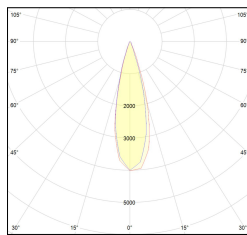

MACROLUX

Article code	Article	Colour	Light Temperature (°K)	Beam angle (°)	Additional colour	Watt (W)
2015.850.01.04.22	TORCH/T4/SS-22 8.6W 250mA 26°	Black (2)	3000	26	Black (2)	8,6
2015.850.01.04.2700.22	TORCH/T4/SS-22 8.6W 250mA 26° 2700°K	Black (2)	2700	26	Black (2)	8,6
2015.850.01.04.4000.22	*TORCH/T4	Black (2)	4000	26	Black (2)	8,6

Article code	Article	Colour	Light Temperature (°K)	Beam angle (°)	Additional colour	Watt (W)
2015.850.01.04.2700.296	TORCH/T4/SS-296 8.6W 250mA 26° 2700°K	Black (2)	2700	26	Bronze (96)	8,6
2015.850.01.04.296	TORCH/T4/SS-296 8.6W 250mA 26°	Black (2)	3000	26	Bronze (96)	8,6
2015.850.01.04.4000.296	*TORCH/T4	Black (2)	4000	26	Bronze (96)	8,6

Article code	Article	Colour	Light Temperature (°K)	Beam angle (°)	Additional colour	Watt (W)
2015.850.01.04.2700.42	*TORCH/T4	White (4)	2700	26	Black (2)	8,6
2015.850.01.04.4000.42	TORCH/T4/SS-42 8.6W 250mA 26° 4000°K	White (4)	4000	26	Black (2)	8,6
2015.850.01.04.42	TORCH/T4/SS-42 8.6W 250mA 26°	White (4)	3000	26	Black (2)	8,6

Article code	Article	Colour	Light Temperature (°K)	Beam angle (°)	Additional colour	Watt (W)
2015.850.01.04.2700.496	*TORCH/T4	White (4)	2700	26	Bronze (96)	8,6
2015.850.01.04.4000.496	*TORCH/T4	White (4)	4000	26	Bronze (96)	8,6
2015.850.01.04.496	TORCH/T4/SS-496 8.6W 250mA 26°	White (4)	3000	26	Bronze (96)	8,6