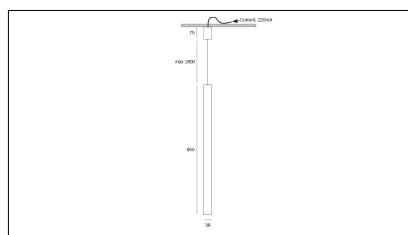

# MACROLUX

Article code	Article	Colour	Light Temperature (°K)	Beam angle (°)	Additional colour	Watt (W)
2015.850.01.04.22	TORCH/T4/SS-22 8.6W 250mA 26°	Black (2)	3000	26	Black (2)	8,6
2015.850.01.04.2700.22	TORCH/T4/SS-22 8.6W 250mA 26° 2700°K	Black (2)	2700	26	Black (2)	8,6
2015.850.01.04.4000.22	*TORCH/T4	Black (2)	4000	26	Black (2)	8,6

Article code	Article	Colour	Light Temperature (°K)	Beam angle (°)	Additional colour	Watt (W)
2015.850.01.04.2700.296	TORCH/T4/SS-296 8.6W 250mA 26° 2700°K	Black (2)	2700	26	Bronze (96)	8,6
2015.850.01.04.296	TORCH/T4/SS-296 8.6W 250mA 26°	Black (2)	3000	26	Bronze (96)	8,6
2015.850.01.04.4000.296	*TORCH/T4	Black (2)	4000	26	Bronze (96)	8,6

Article code	Article	Colour	Light Temperature (°K)	Beam angle (°)	Additional colour	Watt (W)
2015.850.01.04.2700.42	*TORCH/T4	White (4)	2700	26	Black (2)	8,6
2015.850.01.04.4000.42	TORCH/T4/SS-42 8.6W 250mA 26° 4000°K	White (4)	4000	26	Black (2)	8,6
2015.850.01.04.42	TORCH/T4/SS-42 8.6W 250mA 26°	White (4)	3000	26	Black (2)	8,6

Article code	Article	Colour	Light Temperature (°K)	Beam angle (°)	Additional colour	Watt (W)
2015.850.01.04.2700.496	*TORCH/T4	White (4)	2700	26	Bronze (96)	8,6
2015.850.01.04.4000.496	*TORCH/T4	White (4)	4000	26	Bronze (96)	8,6
2015.850.01.04.496	TORCH/T4/SS-496 8.6W 250mA 26°	White (4)	3000	26	Bronze (96)	8,6