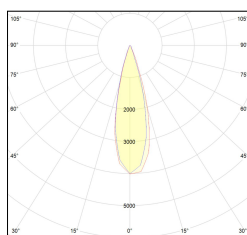

# MACROLUX

Article code	Article	Colour	Light Temperature (°K)	Beam angle (°)	Additional colour	Watt (W)
2015.850.01.04.22	TORCH/T4/SS-22 8.6W 250mA 26°	Black (2)	3000	26	Black (2)	8,6
2015.850.01.04.2700.22	TORCH/T4/SS-22 8.6W 250mA 26° 2700°K	Black (2)	2700	26	Black (2)	8,6
2015.850.01.04.4000.22	*TORCH/T4	Black (2)	4000	26	Black (2)	8,6

Article code	Article	Colour	Light Temperature (°K)	Beam angle (°)	Additional colour	Watt (W)
2015.850.01.04.2700.296	TORCH/T4/SS-296 8.6W 250mA 26° 2700°K	Black (2)	2700	26	Bronze (96)	8,6
2015.850.01.04.296	TORCH/T4/SS-296 8.6W 250mA 26°	Black (2)	3000	26	Bronze (96)	8,6
2015.850.01.04.4000.296	*TORCH/T4	Black (2)	4000	26	Bronze (96)	8,6

Article code	Article	Colour	Light Temperature (°K)	Beam angle (°)	Additional colour	Watt (W)
2015.850.01.04.2700.42	*TORCH/T4	White (4)	2700	26	Black (2)	8,6
2015.850.01.04.4000.42	TORCH/T4/SS-42 8.6W 250mA 26° 4000°K	White (4)	4000	26	Black (2)	8,6
2015.850.01.04.42	TORCH/T4/SS-42 8.6W 250mA 26°	White (4)	3000	26	Black (2)	8,6

Article code	Article	Colour	Light Temperature (°K)	Beam angle (°)	Additional colour	Watt (W)
2015.850.01.04.2700.496	*TORCH/T4	White (4)	2700	26	Bronze (96)	8,6
2015.850.01.04.4000.496	*TORCH/T4	White (4)	4000	26	Bronze (96)	8,6
2015.850.01.04.496	TORCH/T4/SS-496 8.6W 250mA 26°	White (4)	3000	26	Bronze (96)	8,6