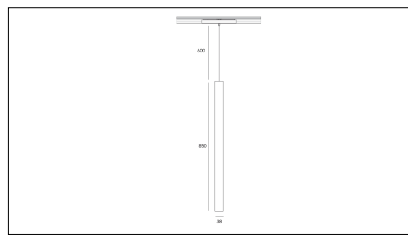

MACROLUX

Article code	Article	Colour	Light Temperature (°K)	Beam angle (°)	Additional colour	Watt (W)
2015.850.03.04.22	TORCH/T4/TS-22 8.6W 250mA 26°	Black (2)	3000	26	Black (2)	8,6
2015.850.03.04.2700.22	TORCH/T4/TS-22 8.6W 250mA 26° 2700°K	Black (2)	2700	26	Black (2)	8,6
2015.850.03.04.4000.22	TORCH/T4/TS-22 8.6W 250mA 26° 4000°K	Black (2)	4000	26	Black (2)	8,6
2015.850.03.0410.22	TORCH/T4/TS-22 8.6W 250mA 26° DALI	Black (2)	3000	26	Black (2)	8,6
2015.850.03.0410.2700.22	TORCH/T4/TS-22 8.6W 250mA 26° 2700°K DALI	Black (2)	2700	26	Black (2)	8,6
2015.850.03.0410.4000.22	torch t4 track/26/4000-22#	Black (2)	4000	26	Black (2)	8,6

Article code	Article	Colour	Light Temperature (°K)	Beam angle (°)	Additional colour	Watt (W)
2015.850.03.04.2700.296	TORCH/T4/TS-296 8.6W 250mA 26° 2700°K	Black (2)	2700	26	Bronze (96)	8,6
2015.850.03.04.296	TORCH/T4/TS-296 8.6W 250mA 26°	Black (2)	3000	26	Bronze (96)	8,6
2015.850.03.04.4000.296	*TORCH/T4	Black (2)	4000	26	Bronze (96)	8,6
2015.850.03.0410.2700.296	TORCH/T4/TS-296 8.6W 250mA 26° 2700°K DALI	Black (2)	2700	26	Bronze (96)	8,6
2015.850.03.0410.296	torch t4 track/26/3000-296#	Black (2)	3000	26	Bronze (96)	8,6
2015.850.03.0410.4000.296	torch t4 track/26/4000-296#	Black (2)	4000	26	Bronze (96)	8,6

Article code	Article	Colour	Light Temperature (°K)	Beam angle (°)	Additional colour	Watt (W)
2015.850.03.04.2700.496	*TORCH/T4	White (4)	2700	26	Bronze (96)	8,6
2015.850.03.04.4000.496	*TORCH/T4	White (4)	4000	26	Bronze (96)	8,6
2015.850.03.04.496	*TORCH/T4	White (4)	3000	26	Bronze (96)	8,6
2015.850.03.0410.2700.496	TORCH/T4/TS-496 8.6W 250mA 26° 2700°K DALI	White (4)	2700	26	Bronze (96)	8,6
2015.850.03.0410.4000.496	torch t4 track/26/4000-496#	White (4)	4000	26	Bronze (96)	8,6
2015.850.03.0410.496	torch t4 track/26/3000-496#	White (4)	3000	26	Bronze (96)	8,6