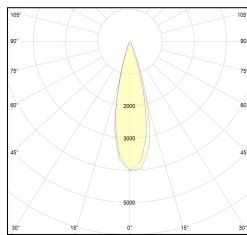

MACROLUX

Article code	Article	Colour	Light Temperature (°K)	Beam angle (°)	Additional colour	Watt (W)
2015.850.03.04.22	TORCH/T4/TS-22 8.6W 250mA 26°	Black (2)	3000	26	Black (2)	8,6
2015.850.03.04.2700.22	TORCH/T4/TS-22 8.6W 250mA 26° 2700°K	Black (2)	2700	26	Black (2)	8,6
2015.850.03.04.4000.22	TORCH/T4/TS-22 8.6W 250mA 26° 4000°K	Black (2)	4000	26	Black (2)	8,6
2015.850.03.0410.22	TORCH/T4/TS-22 8.6W 250mA 26° DALI	Black (2)	3000	26	Black (2)	8,6
2015.850.03.0410.2700.22	TORCH/T4/TS-22 8.6W 250mA 26° 2700°K DALI	Black (2)	2700	26	Black (2)	8,6
2015.850.03.0410.4000.22	torch t4 track/26/4000-22#	Black (2)	4000	26	Black (2)	8,6

Article code	Article	Colour	Light Temperature (°K)	Beam angle (°)	Additional colour	Watt (W)
2015.850.03.04.2700.296	TORCH/T4/TS-296 8.6W 250mA 26° 2700°K	Black (2)	2700	26	Bronze (96)	8,6
2015.850.03.04.296	TORCH/T4/TS-296 8.6W 250mA 26°	Black (2)	3000	26	Bronze (96)	8,6
2015.850.03.04.4000.296	*TORCH/T4	Black (2)	4000	26	Bronze (96)	8,6
2015.850.03.0410.2700.296	TORCH/T4/TS-296 8.6W 250mA 26° 2700°K DALI	Black (2)	2700	26	Bronze (96)	8,6
2015.850.03.0410.296	torch t4 track/26/3000-296#	Black (2)	3000	26	Bronze (96)	8,6
2015.850.03.0410.4000.296	torch t4 track/26/4000-296#	Black (2)	4000	26	Bronze (96)	8,6

Article code	Article	Colour	Light Temperature (°K)	Beam angle (°)	Additional colour	Watt (W)
2015.850.03.04.2700.42	*TORCH/T4	White (4)	2700	26	Black (2)	8,6
2015.850.03.04.4000.42	*TORCH/T4	White (4)	4000	26	Black (2)	8,6
2015.850.03.04.42	TORCH/T4/TS-22 8.6W 250mA 26°	White (4)	3000	26	Black (2)	8,6
2015.850.03.0410.2700.42	torch t4 track/26/2700-42#	White (4)	2700	26	Black (2)	8,6
2015.850.03.0410.4000.42	torch t4 track/26/4000-42#	White (4)	4000	26	Black (2)	8,6
2015.850.03.0410.42	torch t4 track/26/3000-42#	White (4)	3000	26	Black (2)	8,6