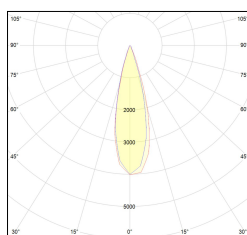

MACROLUX

Article code	Article	Colour	Light Temperature (°K)	Beam angle (°)	Additional colour	Watt (W)
2015.850.03.04.22	TORCH/T4/TS-22 8.6W 250mA 26°	Black (2)	3000	26	Black (2)	8,6
2015.850.03.04.2700.22	TORCH/T4/TS-22 8.6W 250mA 26° 2700°K	Black (2)	2700	26	Black (2)	8,6
2015.850.03.04.4000.22	TORCH/T4/TS-22 8.6W 250mA 26° 4000°K	Black (2)	4000	26	Black (2)	8,6
2015.850.03.0410.22	TORCH/T4/TS-22 8.6W 250mA 26° DALI	Black (2)	3000	26	Black (2)	8,6
2015.850.03.0410.2700.22	TORCH/T4/TS-22 8.6W 250mA 26° 2700°K DALI	Black (2)	2700	26	Black (2)	8,6
2015.850.03.0410.4000.22	torch t4 track/26/4000-22#	Black (2)	4000	26	Black (2)	8,6

Article code	Article	Colour	Light Temperature (°K)	Beam angle (°)	Additional colour	Watt (W)
2015.850.03.04.2700.296	TORCH/T4/TS-296 8.6W 250mA 26° 2700°K	Black (2)	2700	26	Bronze (96)	8,6
2015.850.03.04.296	TORCH/T4/TS-296 8.6W 250mA 26°	Black (2)	3000	26	Bronze (96)	8,6
2015.850.03.04.4000.296	*TORCH/T4	Black (2)	4000	26	Bronze (96)	8,6
2015.850.03.0410.2700.296	TORCH/T4/TS-296 8.6W 250mA 26° 2700°K DALI	Black (2)	2700	26	Bronze (96)	8,6
2015.850.03.0410.296	torch t4 track/26/3000-296#	Black (2)	3000	26	Bronze (96)	8,6
2015.850.03.0410.4000.296	torch t4 track/26/4000-296#	Black (2)	4000	26	Bronze (96)	8,6

Article code	Article	Colour	Light Temperature (°K)	Beam angle (°)	Additional colour	Watt (W)
2015.850.03.04.2700.42	*TORCH/T4	White (4)	2700	26	Black (2)	8,6
2015.850.03.04.4000.42	*TORCH/T4	White (4)	4000	26	Black (2)	8,6
2015.850.03.04.42	TORCH/T4/TS-22 8.6W 250mA 26°	White (4)	3000	26	Black (2)	8,6
2015.850.03.0410.2700.42	torch t4 track/26/2700-42#	White (4)	2700	26	Black (2)	8,6
2015.850.03.0410.4000.42	torch t4 track/26/4000-42#	White (4)	4000	26	Black (2)	8,6
2015.850.03.0410.42	torch t4 track/26/3000-42#	White (4)	3000	26	Black (2)	8,6