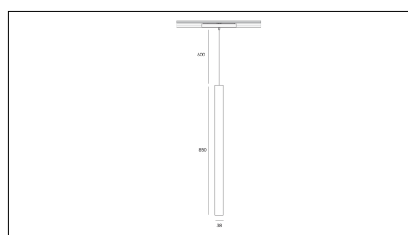

MACROLUX

Article code	Article	Colour	Light Temperature (°K)	Beam angle (°)	Additional colour	Watt (W)
2015.850.03.04.22	TORCH/T4/TS-22 8.6W 250mA 26°	Black (2)	3000	26	Black (2)	8,6
2015.850.03.04.2700.22	TORCH/T4/TS-22 8.6W 250mA 26° 2700°K	Black (2)	2700	26	Black (2)	8,6
2015.850.03.04.4000.22	TORCH/T4/TS-22 8.6W 250mA 26° 4000°K	Black (2)	4000	26	Black (2)	8,6
2015.850.03.0410.22	TORCH/T4/TS-22 8.6W 250mA 26° DALI	Black (2)	3000	26	Black (2)	8,6
2015.850.03.0410.2700.22	TORCH/T4/TS-22 8.6W 250mA 26° 2700°K DALI	Black (2)	2700	26	Black (2)	8,6
2015.850.03.0410.4000.22	torch t4 track/26/4000-22#	Black (2)	4000	26	Black (2)	8,6

Article code	Article	Colour	Light Temperature (°K)	Beam angle (°)	Additional colour	Watt (W)
2015.850.03.04.2700.296	TORCH/T4/TS-296 8.6W 250mA 26° 2700°K	Black (2)	2700	26	Bronze (96)	8,6
2015.850.03.04.296	TORCH/T4/TS-296 8.6W 250mA 26°	Black (2)	3000	26	Bronze (96)	8,6
2015.850.03.04.4000.296	*TORCH/T4	Black (2)	4000	26	Bronze (96)	8,6
2015.850.03.0410.2700.296	TORCH/T4/TS-296 8.6W 250mA 26° 2700°K DALI	Black (2)	2700	26	Bronze (96)	8,6
2015.850.03.0410.296	torch t4 track/26/3000-296#	Black (2)	3000	26	Bronze (96)	8,6
2015.850.03.0410.4000.296	torch t4 track/26/4000-296#	Black (2)	4000	26	Bronze (96)	8,6

Article code	Article	Colour	Light Temperature (°K)	Beam angle (°)	Additional colour	Watt (W)
2015.850.03.04.2700.496	*TORCH/T4	White (4)	2700	26	Bronze (96)	8,6
2015.850.03.04.4000.496	*TORCH/T4	White (4)	4000	26	Bronze (96)	8,6
2015.850.03.04.496	*TORCH/T4	White (4)	3000	26	Bronze (96)	8,6
2015.850.03.0410.2700.496	TORCH/T4/TS-496 8.6W 250mA 26° 2700°K DALI	White (4)	2700	26	Bronze (96)	8,6
2015.850.03.0410.4000.496	torch t4 track/26/4000-496#	White (4)	4000	26	Bronze (96)	8,6
2015.850.03.0410.496	torch t4 track/26/3000-496#	White (4)	3000	26	Bronze (96)	8,6