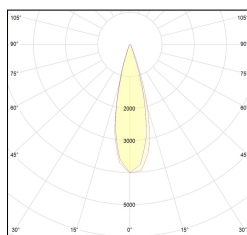

MACROLUX

Article code	Article	Colour	Light Temperature (°K)	Beam angle (°)	Additional colour	Watt (W)
2015.850.03.04.22	TORCH/T4/TS-22 8.6W 250mA 26°	Black (2)	3000	26	Black (2)	8,6
2015.850.03.04.2700.22	TORCH/T4/TS-22 8.6W 250mA 26° 2700°K	Black (2)	2700	26	Black (2)	8,6
2015.850.03.04.4000.22	TORCH/T4/TS-22 8.6W 250mA 26° 4000°K	Black (2)	4000	26	Black (2)	8,6
2015.850.03.0410.22	TORCH/T4/TS-22 8.6W 250mA 26° DALI	Black (2)	3000	26	Black (2)	8,6
2015.850.03.0410.2700.22	TORCH/T4/TS-22 8.6W 250mA 26° 2700°K DALI	Black (2)	2700	26	Black (2)	8,6
2015.850.03.0410.4000.22	torch t4 track/26/4000-22#	Black (2)	4000	26	Black (2)	8,6

Article code	Article	Colour	Light Temperature (°K)	Beam angle (°)	Additional colour	Watt (W)
2015.850.03.04.2700.296	TORCH/T4/TS-296 8.6W 250mA 26° 2700°K	Black (2)	2700	26	Bronze (96)	8,6
2015.850.03.04.296	TORCH/T4/TS-296 8.6W 250mA 26°	Black (2)	3000	26	Bronze (96)	8,6
2015.850.03.04.4000.296	*TORCH/T4	Black (2)	4000	26	Bronze (96)	8,6
2015.850.03.0410.2700.296	TORCH/T4/TS-296 8.6W 250mA 26° 2700°K DALI	Black (2)	2700	26	Bronze (96)	8,6
2015.850.03.0410.296	torch t4 track/26/3000-296#	Black (2)	3000	26	Bronze (96)	8,6
2015.850.03.0410.4000.296	torch t4 track/26/4000-296#	Black (2)	4000	26	Bronze (96)	8,6

Article code	Article	Colour	Light Temperature (°K)	Beam angle (°)	Additional colour	Watt (W)
2015.850.03.04.2700.42	*TORCH/T4	White (4)	2700	26	Black (2)	8,6
2015.850.03.04.4000.42	*TORCH/T4	White (4)	4000	26	Black (2)	8,6
2015.850.03.04.42	TORCH/T4/TS-22 8.6W 250mA 26°	White (4)	3000	26	Black (2)	8,6
2015.850.03.0410.2700.42	torch t4 track/26/2700-42#	White (4)	2700	26	Black (2)	8,6
2015.850.03.0410.4000.42	torch t4 track/26/4000-42#	White (4)	4000	26	Black (2)	8,6
2015.850.03.0410.42	torch t4 track/26/3000-42#	White (4)	3000	26	Black (2)	8,6