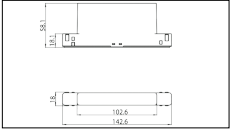

MACROLUX

Article code	Article	Colour	Light Temperature (°K)	Beam angle (°)	Additional colour	Watt (W)
2015.850.03.04.22	TORCH/T4/TS-22 8.6W 250mA 26°	Black (2)	3000	26	Black (2)	8,6
2015.850.03.04.2700.22	TORCH/T4/TS-22 8.6W 250mA 26° 2700°K	Black (2)	2700	26	Black (2)	8,6
2015.850.03.04.4000.22	TORCH/T4/TS-22 8.6W 250mA 26° 4000°K	Black (2)	4000	26	Black (2)	8,6
2015.850.03.0410.22	TORCH/T4/TS-22 8.6W 250mA 26° DALI	Black (2)	3000	26	Black (2)	8,6
2015.850.03.0410.2700.22	TORCH/T4/TS-22 8.6W 250mA 26° 2700°K DALI	Black (2)	2700	26	Black (2)	8,6
2015.850.03.0410.4000.22	torch t4 track/26/4000-22#	Black (2)	4000	26	Black (2)	8,6

Article code	Article	Colour	Light Temperature (°K)	Beam angle (°)	Additional colour	Watt (W)
2015.850.03.04.2700.296	TORCH/T4/TS-296 8.6W 250mA 26° 2700°K	Black (2)	2700	26	Bronze (96)	8,6
2015.850.03.04.296	TORCH/T4/TS-296 8.6W 250mA 26°	Black (2)	3000	26	Bronze (96)	8,6
2015.850.03.04.4000.296	*TORCH/T4	Black (2)	4000	26	Bronze (96)	8,6
2015.850.03.0410.2700.296	TORCH/T4/TS-296 8.6W 250mA 26° 2700°K DALI	Black (2)	2700	26	Bronze (96)	8,6
2015.850.03.0410.296	torch t4 track/26/3000-296#	Black (2)	3000	26	Bronze (96)	8,6
2015.850.03.0410.4000.296	torch t4 track/26/4000-296#	Black (2)	4000	26	Bronze (96)	8,6

Article code	Article	Colour	Light Temperature (°K)	Beam angle (°)	Additional colour	Watt (W)
2015.850.03.04.2700.496	*TORCH/T4	White (4)	2700	26	Bronze (96)	8,6
2015.850.03.04.4000.496	*TORCH/T4	White (4)	4000	26	Bronze (96)	8,6
2015.850.03.04.496	*TORCH/T4	White (4)	3000	26	Bronze (96)	8,6
2015.850.03.0410.2700.496	TORCH/T4/TS-496 8.6W 250mA 26° 2700°K DALI	White (4)	2700	26	Bronze (96)	8,6
2015.850.03.0410.4000.496	torch t4 track/26/4000-496#	White (4)	4000	26	Bronze (96)	8,6
2015.850.03.0410.496	torch t4 track/26/3000-496#	White (4)	3000	26	Bronze (96)	8,6