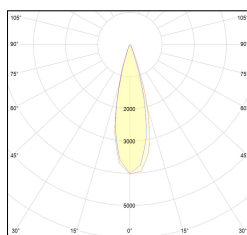

MACROLUX

Article code	Article	Colour	Light Temperature (°K)	Beam angle (°)	Additional colour	Watt (W)
2015.850.03.04.22	TORCH/T4/TS-22 8.6W 250mA 26°	Black (2)	3000	26	Black (2)	8,6
2015.850.03.04.2700.22	TORCH/T4/TS-22 8.6W 250mA 26° 2700°K	Black (2)	2700	26	Black (2)	8,6
2015.850.03.04.4000.22	TORCH/T4/TS-22 8.6W 250mA 26° 4000°K	Black (2)	4000	26	Black (2)	8,6
2015.850.03.0410.22	TORCH/T4/TS-22 8.6W 250mA 26° DALI	Black (2)	3000	26	Black (2)	8,6
2015.850.03.0410.2700.22	TORCH/T4/TS-22 8.6W 250mA 26° 2700°K DALI	Black (2)	2700	26	Black (2)	8,6
2015.850.03.0410.4000.22	torch t4 track/26/4000-22#	Black (2)	4000	26	Black (2)	8,6

Article code	Article	Colour	Light Temperature (°K)	Beam angle (°)	Additional colour	Watt (W)
2015.850.03.04.2700.296	TORCH/T4/TS-296 8.6W 250mA 26° 2700°K	Black (2)	2700	26	Bronze (96)	8,6
2015.850.03.04.296	TORCH/T4/TS-296 8.6W 250mA 26°	Black (2)	3000	26	Bronze (96)	8,6
2015.850.03.04.4000.296	*TORCH/T4	Black (2)	4000	26	Bronze (96)	8,6
2015.850.03.0410.2700.296	TORCH/T4/TS-296 8.6W 250mA 26° 2700°K DALI	Black (2)	2700	26	Bronze (96)	8,6
2015.850.03.0410.296	torch t4 track/26/3000-296#	Black (2)	3000	26	Bronze (96)	8,6
2015.850.03.0410.4000.296	torch t4 track/26/4000-296#	Black (2)	4000	26	Bronze (96)	8,6

Article code	Article	Colour	Light Temperature (°K)	Beam angle (°)	Additional colour	Watt (W)
2015.850.03.04.2700.42	*TORCH/T4	White (4)	2700	26	Black (2)	8,6
2015.850.03.04.4000.42	*TORCH/T4	White (4)	4000	26	Black (2)	8,6
2015.850.03.04.42	TORCH/T4/TS-22 8.6W 250mA 26°	White (4)	3000	26	Black (2)	8,6
2015.850.03.0410.2700.42	torch t4 track/26/2700-42#	White (4)	2700	26	Black (2)	8,6
2015.850.03.0410.4000.42	torch t4 track/26/4000-42#	White (4)	4000	26	Black (2)	8,6
2015.850.03.0410.42	torch t4 track/26/3000-42#	White (4)	3000	26	Black (2)	8,6