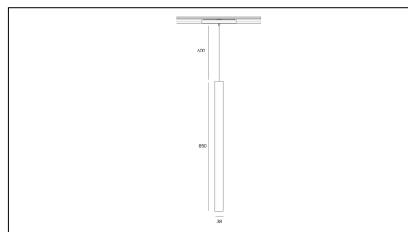

MACROLUX

Codice Articolo	Articolo	Colore	Temperatura Luce (°K)	Emissione (°)	Colore addizionale	Potenza (W)
2015.850.03.04.22	TORCH/T4/TS-22 8.6W 250mA 26°	Nero (2)	3000	26	Nero (2)	8,6
2015.850.03.04.2700.22	TORCH/T4/TS-22 8.6W 250mA 26° 2700°K	Nero (2)	2700	26	Nero (2)	8,6
2015.850.03.04.4000.22	*TORCH/T4	Nero (2)	4000	26	Nero (2)	8,6
2015.850.03.0410.22	TORCH/T4/TS-22 8.6W 250mA 26° DALI	Nero (2)	3000	26	Nero (2)	8,6
2015.850.03.0410.2700.22	TORCH/T4/TS-22 8.6W 250mA 26° 2700°K DALI	Nero (2)	2700	26	Nero (2)	8,6
2015.850.03.0410.4000.22	torch t4 track/26/4000-22#	Nero (2)	4000	26	Nero (2)	8,6

Codice Articolo	Articolo	Colore	Temperatura Luce (°K)	Emissione (°)	Colore addizionale	Potenza (W)
2015.850.03.04.2700.296	TORCH/T4/TS-296 8.6W 250mA 26° 2700°K	Nero (2)	2700	26	Anodizzato Bronzo (96)	8,6
2015.850.03.04.296	TORCH/T4/TS-296 8.6W 250mA 26°	Nero (2)	3000	26	Anodizzato Bronzo (96)	8,6
2015.850.03.04.4000.296	*TORCH/T4	Nero (2)	4000	26	Anodizzato Bronzo (96)	8,6
2015.850.03.0410.2700.296	TORCH/T4/TS-296 8.6W 250mA 26° 2700°K DALI	Nero (2)	2700	26	Anodizzato Bronzo (96)	8,6
2015.850.03.0410.296	torch t4 track/26/3000-296#	Nero (2)	3000	26	Anodizzato Bronzo (96)	8,6
2015.850.03.0410.4000.296	torch t4 track/26/4000-296#	Nero (2)	4000	26	Anodizzato Bronzo (96)	8,6

Codice Articolo	Articolo	Colore	Temperatura Luce (°K)	Emissione (°)	Colore addizionale	Potenza (W)
2015.850.03.04.2700.42	*TORCH/T4	Bianco (4)	2700	26	Nero (2)	8,6
2015.850.03.04.4000.42	*TORCH/T4	Bianco (4)	4000	26	Nero (2)	8,6
2015.850.03.04.42	TORCH/T4/TS-22 8.6W 250mA 26°	Bianco (4)	3000	26	Nero (2)	8,6
2015.850.03.0410.2700.42	torch t4 track/26/2700-42#	Bianco (4)	2700	26	Nero (2)	8,6
2015.850.03.0410.4000.42	torch t4 track/26/4000-42#	Bianco (4)	4000	26	Nero (2)	8,6
2015.850.03.0410.42	torch t4 track/26/3000-42#	Bianco (4)	3000	26	Nero (2)	8,6