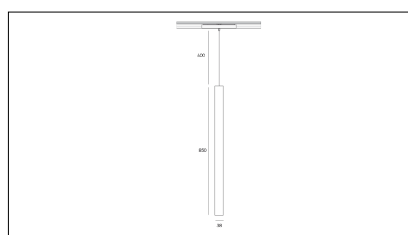

# MACROLUX

Codice Articolo	Articolo	Colore	Temperatura Luce (°K)	Emissione (°)	Colore addizionale	Potenza (W)
2015.850.03.04.22	TORCH/T4/TS-22 8.6W 250mA 26°	Nero (2)	3000	26	Nero (2)	8,6
2015.850.03.04.2700.22	TORCH/T4/TS-22 8.6W 250mA 26° 2700°K	Nero (2)	2700	26	Nero (2)	8,6
2015.850.03.04.4000.22	TORCH/T4/TS-22 8.6W 250mA 26° 4000°K	Nero (2)	4000	26	Nero (2)	8,6
2015.850.03.0410.22	TORCH/T4/TS-22 8.6W 250mA 26° DALI	Nero (2)	3000	26	Nero (2)	8,6
2015.850.03.0410.2700.22	TORCH/T4/TS-22 8.6W 250mA 26° 2700°K DALI	Nero (2)	2700	26	Nero (2)	8,6
2015.850.03.0410.4000.22	torch t4 track/26/4000-22#	Nero (2)	4000	26	Nero (2)	8,6

Codice Articolo	Articolo	Colore	Temperatura Luce (°K)	Emissione (°)	Colore addizionale	Potenza (W)
2015.850.03.04.2700.296	TORCH/T4/TS-296 8.6W 250mA 26° 2700°K	Nero (2)	2700	26	Anodizzato Bronzo (96)	8,6
2015.850.03.04.296	TORCH/T4/TS-296 8.6W 250mA 26°	Nero (2)	3000	26	Anodizzato Bronzo (96)	8,6
2015.850.03.04.4000.296	*TORCH/T4	Nero (2)	4000	26	Anodizzato Bronzo (96)	8,6
2015.850.03.0410.2700.296	TORCH/T4/TS-296 8.6W 250mA 26° 2700°K DALI	Nero (2)	2700	26	Anodizzato Bronzo (96)	8,6
2015.850.03.0410.296	torch t4 track/26/3000-296#	Nero (2)	3000	26	Anodizzato Bronzo (96)	8,6
2015.850.03.0410.4000.296	torch t4 track/26/4000-296#	Nero (2)	4000	26	Anodizzato Bronzo (96)	8,6

Codice Articolo	Articolo	Colore	Temperatura Luce (°K)	Emissione (°)	Colore addizionale	Potenza (W)
2015.850.03.04.2700.42	*TORCH/T4	Bianco (4)	2700	26	Nero (2)	8,6
2015.850.03.04.4000.42	*TORCH/T4	Bianco (4)	4000	26	Nero (2)	8,6
2015.850.03.04.42	TORCH/T4/TS-22 8.6W 250mA 26°	Bianco (4)	3000	26	Nero (2)	8,6
2015.850.03.0410.2700.42	torch t4 track/26/2700-42#	Bianco (4)	2700	26	Nero (2)	8,6
2015.850.03.0410.4000.42	torch t4 track/26/4000-42#	Bianco (4)	4000	26	Nero (2)	8,6
2015.850.03.0410.42	torch t4 track/26/3000-42#	Bianco (4)	3000	26	Nero (2)	8,6