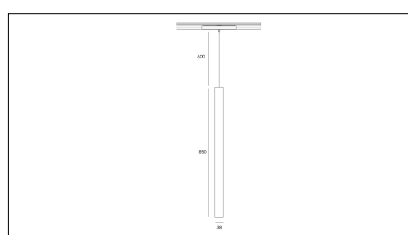

# MACROLUX

Codice Articolo	Articolo	Colore	Temperatura Luce (°K)	Emissione (°)	Colore addizionale	Potenza (W)
2015.850.03.04.22	TORCH/T4/TS-22 8.6W 250mA 26°	Nero (2)	3000	26	Nero (2)	8,6
2015.850.03.04.2700.22	TORCH/T4/TS-22 8.6W 250mA 26° 2700°K	Nero (2)	2700	26	Nero (2)	8,6
2015.850.03.04.4000.22	TORCH/T4/TS-22 8.6W 250mA 26° 4000°K	Nero (2)	4000	26	Nero (2)	8,6
2015.850.03.0410.22	TORCH/T4/TS-22 8.6W 250mA 26° DALI	Nero (2)	3000	26	Nero (2)	8,6
2015.850.03.0410.2700.22	TORCH/T4/TS-22 8.6W 250mA 26° 2700°K DALI	Nero (2)	2700	26	Nero (2)	8,6
2015.850.03.0410.4000.22	torch t4 track/26/4000-22#	Nero (2)	4000	26	Nero (2)	8,6

Codice Articolo	Articolo	Colore	Temperatura Luce (°K)	Emissione (°)	Colore addizionale	Potenza (W)
2015.850.03.04.2700.296	TORCH/T4/TS-296 8.6W 250mA 26° 2700°K	Nero (2)	2700	26	Anodizzato Bronzo (96)	8,6
2015.850.03.04.296	TORCH/T4/TS-296 8.6W 250mA 26°	Nero (2)	3000	26	Anodizzato Bronzo (96)	8,6
2015.850.03.04.4000.296	*TORCH/T4	Nero (2)	4000	26	Anodizzato Bronzo (96)	8,6
2015.850.03.0410.2700.296	TORCH/T4/TS-296 8.6W 250mA 26° 2700°K DALI	Nero (2)	2700	26	Anodizzato Bronzo (96)	8,6
2015.850.03.0410.296	torch t4 track/26/3000-296#	Nero (2)	3000	26	Anodizzato Bronzo (96)	8,6
2015.850.03.0410.4000.296	torch t4 track/26/4000-296#	Nero (2)	4000	26	Anodizzato Bronzo (96)	8,6

Codice Articolo	Articolo	Colore	Temperatura Luce (°K)	Emissione (°)	Colore addizionale	Potenza (W)
2015.850.03.04.2700.42	*TORCH/T4	Bianco (4)	2700	26	Nero (2)	8,6
2015.850.03.04.4000.42	*TORCH/T4	Bianco (4)	4000	26	Nero (2)	8,6
2015.850.03.04.42	TORCH/T4/TS-22 8.6W 250mA 26°	Bianco (4)	3000	26	Nero (2)	8,6
2015.850.03.0410.2700.42	torch t4 track/26/2700-42#	Bianco (4)	2700	26	Nero (2)	8,6
2015.850.03.0410.4000.42	torch t4 track/26/4000-42#	Bianco (4)	4000	26	Nero (2)	8,6
2015.850.03.0410.42	torch t4 track/26/3000-42#	Bianco (4)	3000	26	Nero (2)	8,6