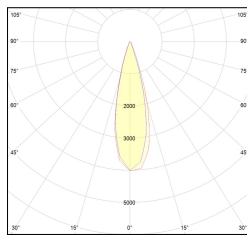

MACROLUX

Codice Articolo	Articolo	Colore	Temperatura Luce (°K)	Emissione (°)	Colore addizionale	Potenza (W)
2015.850.03.04.22	TORCH/T4/TS-22 8.6W 250mA 26°	Nero (2)	3000	26	Nero (2)	8,6
2015.850.03.04.2700.22	TORCH/T4/TS-22 8.6W 250mA 26° 2700°K	Nero (2)	2700	26	Nero (2)	8,6
2015.850.03.04.4000.22	*TORCH/T4	Nero (2)	4000	26	Nero (2)	8,6
2015.850.03.0410.22	TORCH/T4/TS-22 8.6W 250mA 26° DALI	Nero (2)	3000	26	Nero (2)	8,6
2015.850.03.0410.2700.22	TORCH/T4/TS-22 8.6W 250mA 26° 2700°K DALI	Nero (2)	2700	26	Nero (2)	8,6
2015.850.03.0410.4000.22	torch t4 track/26/4000-22#	Nero (2)	4000	26	Nero (2)	8,6

Codice Articolo	Articolo	Colore	Temperatura Luce (°K)	Emissione (°)	Colore addizionale	Potenza (W)
2015.850.03.04.2700.296	TORCH/T4/TS-296 8.6W 250mA 26° 2700°K	Nero (2)	2700	26	Anodizzato Bronzo (96)	8,6
2015.850.03.04.296	TORCH/T4/TS-296 8.6W 250mA 26°	Nero (2)	3000	26	Anodizzato Bronzo (96)	8,6
2015.850.03.04.4000.296	*TORCH/T4	Nero (2)	4000	26	Anodizzato Bronzo (96)	8,6
2015.850.03.0410.2700.296	TORCH/T4/TS-296 8.6W 250mA 26° 2700°K DALI	Nero (2)	2700	26	Anodizzato Bronzo (96)	8,6
2015.850.03.0410.296	torch t4 track/26/3000-296#	Nero (2)	3000	26	Anodizzato Bronzo (96)	8,6
2015.850.03.0410.4000.296	torch t4 track/26/4000-296#	Nero (2)	4000	26	Anodizzato Bronzo (96)	8,6