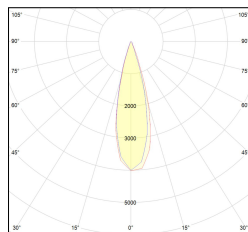

Codice Articolo	Articolo	Colore	Temperatura Luce (°K)	Emissione (°)	Colore addizionale	Potenza (W)
2015.850.03.04.2700.496	*TORCH/T4	Bianco (4)	2700	26	Anodizzato Bronzo (96)	8,6
2015.850.03.04.4000.496	*TORCH/T4	Bianco (4)	4000	26	Anodizzato Bronzo (96)	8,6
2015.850.03.04.496	*TORCH/T4	Bianco (4)	3000	26	Anodizzato Bronzo (96)	8,6
2015.850.03.0410.2700.496	TORCH/T4/TS-496 8.6W 250mA 26° 2700°K DALI	Bianco (4)	2700	26	Anodizzato Bronzo (96)	8,6
2015.850.03.0410.4000.496	torch t4 track/26/4000-496#	Bianco (4)	4000	26	Anodizzato Bronzo (96)	8,6
2015.850.03.0410.496	torch t4 track/26/3000-496#	Bianco (4)	3000	26	Anodizzato Bronzo (96)	8,6