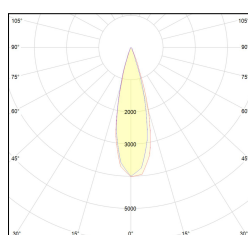

# MACROLUX

Codice Articolo	Articolo	Colore	Temperatura Luce (°K)	Emissione (°)	Colore aggiuntionale	Potenza (W)
2015.850.03.04.22	TORCH/T4/TS-22 8.6W 250mA 26°	Nero (2)	3000	26	Nero (2)	8,6
2015.850.03.04.2700.22	TORCH/T4/TS-22 8.6W 250mA 26° 2700°K	Nero (2)	2700	26	Nero (2)	8,6
2015.850.03.04.4000.22	TORCH/T4/TS-22 8.6W 250mA 26° 4000°K	Nero (2)	4000	26	Nero (2)	8,6
2015.850.03.0410.22	TORCH/T4/TS-22 8.6W 250mA 26° DALI	Nero (2)	3000	26	Nero (2)	8,6
2015.850.03.0410.2700.22	TORCH/T4/TS-22 8.6W 250mA 26° 2700°K DALI	Nero (2)	2700	26	Nero (2)	8,6
2015.850.03.0410.4000.22	torch t4 track/26/4000-22#	Nero (2)	4000	26	Nero (2)	8,6

Codice Articolo	Articolo	Colore	Temperatura Luce (°K)	Emissione (°)	Colore aggiuntionale	Potenza (W)
2015.850.03.04.2700.296	TORCH/T4/TS-296 8.6W 250mA 26° 2700°K	Nero (2)	2700	26	Anodizzato Bronzo (96)	8,6
2015.850.03.04.296	TORCH/T4/TS-296 8.6W 250mA 26°	Nero (2)	3000	26	Anodizzato Bronzo (96)	8,6
2015.850.03.04.4000.296	*TORCH/T4	Nero (2)	4000	26	Anodizzato Bronzo (96)	8,6
2015.850.03.0410.2700.296	TORCH/T4/TS-296 8.6W 250mA 26° 2700°K DALI	Nero (2)	2700	26	Anodizzato Bronzo (96)	8,6
2015.850.03.0410.296	torch t4 track/26/3000-296#	Nero (2)	3000	26	Anodizzato Bronzo (96)	8,6
2015.850.03.0410.4000.296	torch t4 track/26/4000-296#	Nero (2)	4000	26	Anodizzato Bronzo (96)	8,6