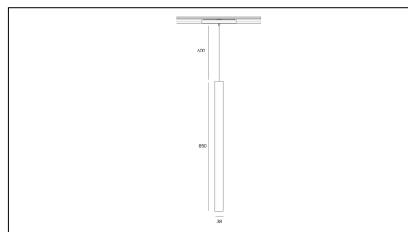

# MACROLUX

Codice Articolo	Articolo	Colore	Temperatura Luce (°K)	Emissione (°)	Colore aggiuntionale	Potenza (W)
2015.850.03.04.22	TORCH/T4/TS-22 8.6W 250mA 26°	Nero (2)	3000	26	Nero (2)	8,6
2015.850.03.04.2700.22	TORCH/T4/TS-22 8.6W 250mA 26° 2700°K	Nero (2)	2700	26	Nero (2)	8,6
2015.850.03.04.4000.22	TORCH/T4/TS-22 8.6W 250mA 26° 4000°K	Nero (2)	4000	26	Nero (2)	8,6
2015.850.03.0410.22	TORCH/T4/TS-22 8.6W 250mA 26° DALI	Nero (2)	3000	26	Nero (2)	8,6
2015.850.03.0410.2700.22	TORCH/T4/TS-22 8.6W 250mA 26° 2700°K DALI	Nero (2)	2700	26	Nero (2)	8,6
2015.850.03.0410.4000.22	torch t4 track/26/4000-22#	Nero (2)	4000	26	Nero (2)	8,6

Codice Articolo	Articolo	Colore	Temperatura Luce (°K)	Emissione (°)	Colore aggiuntionale	Potenza (W)
2015.850.03.04.2700.296	TORCH/T4/TS-296 8.6W 250mA 26° 2700°K	Nero (2)	2700	26	Anodizzato Bronzo (96)	8,6
2015.850.03.04.296	TORCH/T4/TS-296 8.6W 250mA 26°	Nero (2)	3000	26	Anodizzato Bronzo (96)	8,6
2015.850.03.04.4000.296	*TORCH/T4	Nero (2)	4000	26	Anodizzato Bronzo (96)	8,6
2015.850.03.0410.2700.296	TORCH/T4/TS-296 8.6W 250mA 26° 2700°K DALI	Nero (2)	2700	26	Anodizzato Bronzo (96)	8,6
2015.850.03.0410.296	torch t4 track/26/3000-296#	Nero (2)	3000	26	Anodizzato Bronzo (96)	8,6
2015.850.03.0410.4000.296	torch t4 track/26/4000-296#	Nero (2)	4000	26	Anodizzato Bronzo (96)	8,6

Codice Articolo	Articolo	Colore	Temperatura Luce (°K)	Emissione (°)	Colore aggiuntionale	Potenza (W)
2015.850.03.04.2700.42	*TORCH/T4	Bianco (4)	2700	26	Nero (2)	8,6
2015.850.03.04.4000.42	*TORCH/T4	Bianco (4)	4000	26	Nero (2)	8,6
2015.850.03.04.42	TORCH/T4/TS-22 8.6W 250mA 26°	Bianco (4)	3000	26	Nero (2)	8,6
2015.850.03.0410.2700.42	torch t4 track/26/2700-42#	Bianco (4)	2700	26	Nero (2)	8,6
2015.850.03.0410.4000.42	torch t4 track/26/4000-42#	Bianco (4)	4000	26	Nero (2)	8,6
2015.850.03.0410.42	torch t4 track/26/3000-42#	Bianco (4)	3000	26	Nero (2)	8,6