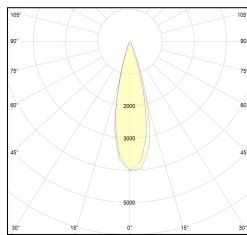

# MACROLUX

Codice Articolo	Articolo	Colore	Temperatura Luce (°K)	Emissione (°)	Colore aggiuntionale	Potenza (W)
2015.850.03.04.22	TORCH/T4/TS-22 8.6W 250mA 26°	Nero (2)	3000	26	Nero (2)	8,6
2015.850.03.04.2700.22	TORCH/T4/TS-22 8.6W 250mA 26° 2700°K	Nero (2)	2700	26	Nero (2)	8,6
2015.850.03.04.4000.22	*TORCH/T4	Nero (2)	4000	26	Nero (2)	8,6
2015.850.03.0410.22	TORCH/T4/TS-22 8.6W 250mA 26° DALI	Nero (2)	3000	26	Nero (2)	8,6
2015.850.03.0410.2700.22	TORCH/T4/TS-22 8.6W 250mA 26° 2700°K DALI	Nero (2)	2700	26	Nero (2)	8,6
2015.850.03.0410.4000.22	torch t4 track/26/4000-22#	Nero (2)	4000	26	Nero (2)	8,6

Codice Articolo	Articolo	Colore	Temperatura Luce (°K)	Emissione (°)	Colore aggiuntionale	Potenza (W)
2015.850.03.04.2700.296	TORCH/T4/TS-296 8.6W 250mA 26° 2700°K	Nero (2)	2700	26	Anodizzato Bronzo (96)	8,6
2015.850.03.04.296	TORCH/T4/TS-296 8.6W 250mA 26°	Nero (2)	3000	26	Anodizzato Bronzo (96)	8,6
2015.850.03.04.4000.296	*TORCH/T4	Nero (2)	4000	26	Anodizzato Bronzo (96)	8,6
2015.850.03.0410.2700.296	TORCH/T4/TS-296 8.6W 250mA 26° 2700°K DALI	Nero (2)	2700	26	Anodizzato Bronzo (96)	8,6
2015.850.03.0410.296	torch t4 track/26/3000-296#	Nero (2)	3000	26	Anodizzato Bronzo (96)	8,6
2015.850.03.0410.4000.296	torch t4 track/26/4000-296#	Nero (2)	4000	26	Anodizzato Bronzo (96)	8,6