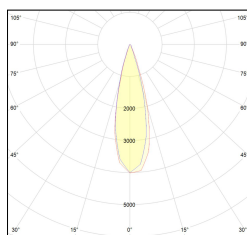

MACROLUX

Codice Articolo	Articolo	Colore	Temperatura Luce (°K)	Emissione (°)	Colore addizionale	Potenza (W)
2015.850.03.04.22	TORCH/T4/TS-22 8.6W 250mA 26°	Nero (2)	3000	26	Nero (2)	8,6
2015.850.03.04.2700.22	TORCH/T4/TS-22 8.6W 250mA 26° 2700°K	Nero (2)	2700	26	Nero (2)	8,6
2015.850.03.04.4000.22	*TORCH/T4	Nero (2)	4000	26	Nero (2)	8,6
2015.850.03.0410.22	TORCH/T4/TS-22 8.6W 250mA 26° DALI	Nero (2)	3000	26	Nero (2)	8,6
2015.850.03.0410.2700.22	TORCH/T4/TS-22 8.6W 250mA 26° 2700°K DALI	Nero (2)	2700	26	Nero (2)	8,6
2015.850.03.0410.4000.22	torch t4 track/26/4000-22#	Nero (2)	4000	26	Nero (2)	8,6

Codice Articolo	Articolo	Colore	Temperatura Luce (°K)	Emissione (°)	Colore addizionale	Potenza (W)
2015.850.03.04.2700.296	TORCH/T4/TS-296 8.6W 250mA 26° 2700°K	Nero (2)	2700	26	Anodizzato Bronzo (96)	8,6
2015.850.03.04.296	TORCH/T4/TS-296 8.6W 250mA 26°	Nero (2)	3000	26	Anodizzato Bronzo (96)	8,6
2015.850.03.04.4000.296	*TORCH/T4	Nero (2)	4000	26	Anodizzato Bronzo (96)	8,6
2015.850.03.0410.2700.296	TORCH/T4/TS-296 8.6W 250mA 26° 2700°K DALI	Nero (2)	2700	26	Anodizzato Bronzo (96)	8,6
2015.850.03.0410.296	torch t4 track/26/3000-296#	Nero (2)	3000	26	Anodizzato Bronzo (96)	8,6
2015.850.03.0410.4000.296	torch t4 track/26/4000-296#	Nero (2)	4000	26	Anodizzato Bronzo (96)	8,6