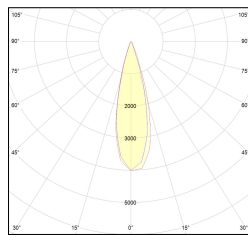

# MACROLUX

Codice Articolo	Articolo	Colore	Temperatura Luce (°K)	Emissione (°)	Colore aggiuntionale	Potenza (W)
2015.850.03.04.22	TORCH/T4/TS-22 8.6W 250mA 26°	Nero (2)	3000	26	Nero (2)	8,6
2015.850.03.04.2700.22	TORCH/T4/TS-22 8.6W 250mA 26° 2700°K	Nero (2)	2700	26	Nero (2)	8,6
2015.850.03.04.4000.22	TORCH/T4/TS-22 8.6W 250mA 26° 4000°K	Nero (2)	4000	26	Nero (2)	8,6
2015.850.03.0410.22	TORCH/T4/TS-22 8.6W 250mA 26° DALI	Nero (2)	3000	26	Nero (2)	8,6
2015.850.03.0410.2700.22	TORCH/T4/TS-22 8.6W 250mA 26° 2700°K DALI	Nero (2)	2700	26	Nero (2)	8,6
2015.850.03.0410.4000.22	torch t4 track/26/4000-22#	Nero (2)	4000	26	Nero (2)	8,6

Codice Articolo	Articolo	Colore	Temperatura Luce (°K)	Emissione (°)	Colore aggiuntionale	Potenza (W)
2015.850.03.04.2700.296	TORCH/T4/TS-296 8.6W 250mA 26° 2700°K	Nero (2)	2700	26	Anodizzato Bronzo (96)	8,6
2015.850.03.04.296	TORCH/T4/TS-296 8.6W 250mA 26°	Nero (2)	3000	26	Anodizzato Bronzo (96)	8,6
2015.850.03.04.4000.296	*TORCH/T4	Nero (2)	4000	26	Anodizzato Bronzo (96)	8,6
2015.850.03.0410.2700.296	TORCH/T4/TS-296 8.6W 250mA 26° 2700°K DALI	Nero (2)	2700	26	Anodizzato Bronzo (96)	8,6
2015.850.03.0410.296	torch t4 track/26/3000-296#	Nero (2)	3000	26	Anodizzato Bronzo (96)	8,6
2015.850.03.0410.4000.296	torch t4 track/26/4000-296#	Nero (2)	4000	26	Anodizzato Bronzo (96)	8,6