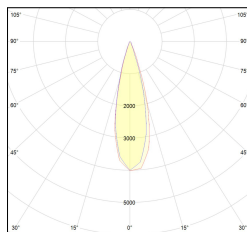

Codice Articolo	Articolo	Colore	Temperatura Luce (°K)	Emissione (°)	Colore addizionale	Potenza (W)
2015.850.03.04.2700.496	*TORCH/T4	Bianco (4)	2700	26	Anodizzato Bronzo (96)	8,6
2015.850.03.04.4000.496	*TORCH/T4	Bianco (4)	4000	26	Anodizzato Bronzo (96)	8,6
2015.850.03.04.496	*TORCH/T4	Bianco (4)	3000	26	Anodizzato Bronzo (96)	8,6
2015.850.03.0410.2700.496	TORCH/T4/TS-496 8.6W 250mA 26° 2700°K DALI	Bianco (4)	2700	26	Anodizzato Bronzo (96)	8,6
2015.850.03.0410.4000.496	torch t4 track/26/4000-496#	Bianco (4)	4000	26	Anodizzato Bronzo (96)	8,6
2015.850.03.0410.496	torch t4 track/26/3000-496#	Bianco (4)	3000	26	Anodizzato Bronzo (96)	8,6