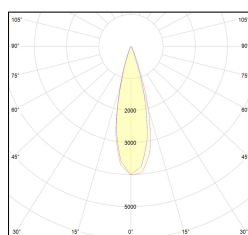

# MACROLUX

Codice Articolo	Articolo	Colore	Temperatura Luce (°K)	Emissione (°)	Colore addizionale	Potenza (W)
2015.850.03.04.22	TORCH/T4/TS-22 8.6W 250mA 26°	Nero (2)	3000	26	Nero (2)	8,6
2015.850.03.04.2700.22	TORCH/T4/TS-22 8.6W 250mA 26° 2700°K	Nero (2)	2700	26	Nero (2)	8,6
2015.850.03.04.4000.22	TORCH/T4/TS-22 8.6W 250mA 26° 4000°K	Nero (2)	4000	26	Nero (2)	8,6
2015.850.03.0410.22	TORCH/T4/TS-22 8.6W 250mA 26° DALI	Nero (2)	3000	26	Nero (2)	8,6
2015.850.03.0410.2700.22	TORCH/T4/TS-22 8.6W 250mA 26° 2700°K DALI	Nero (2)	2700	26	Nero (2)	8,6
2015.850.03.0410.4000.22	torch t4 track/26/4000-22#	Nero (2)	4000	26	Nero (2)	8,6

Codice Articolo	Articolo	Colore	Temperatura Luce (°K)	Emissione (°)	Colore addizionale	Potenza (W)
2015.850.03.04.2700.296	TORCH/T4/TS-296 8.6W 250mA 26° 2700°K	Nero (2)	2700	26	Anodizzato Bronzo (96)	8,6
2015.850.03.04.296	TORCH/T4/TS-296 8.6W 250mA 26°	Nero (2)	3000	26	Anodizzato Bronzo (96)	8,6
2015.850.03.04.4000.296	*TORCH/T4	Nero (2)	4000	26	Anodizzato Bronzo (96)	8,6
2015.850.03.0410.2700.296	TORCH/T4/TS-296 8.6W 250mA 26° 2700°K DALI	Nero (2)	2700	26	Anodizzato Bronzo (96)	8,6
2015.850.03.0410.296	torch t4 track/26/3000-296#	Nero (2)	3000	26	Anodizzato Bronzo (96)	8,6
2015.850.03.0410.4000.296	torch t4 track/26/4000-296#	Nero (2)	4000	26	Anodizzato Bronzo (96)	8,6