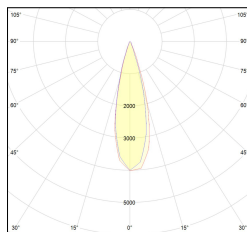

Codice Articolo	Articolo	Colore	Temperatura Luce (°K)	Emissione (°)	Colore aggiuntivo	Potenza (W)
2015.850.03.04.2700.496	*TORCH/T4	Bianco (4)	2700	26	Anodizzato Bronzo (96)	8,6
2015.850.03.04.4000.496	*TORCH/T4	Bianco (4)	4000	26	Anodizzato Bronzo (96)	8,6
2015.850.03.04.496	*TORCH/T4	Bianco (4)	3000	26	Anodizzato Bronzo (96)	8,6
2015.850.03.0410.2700.496	TORCH/T4/TS-496 8.6W 250mA 26° 2700°K DALI	Bianco (4)	2700	26	Anodizzato Bronzo (96)	8,6
2015.850.03.0410.4000.496	torch t4 track/26/4000-496#	Bianco (4)	4000	26	Anodizzato Bronzo (96)	8,6
2015.850.03.0410.496	torch t4 track/26/3000-496#	Bianco (4)	3000	26	Anodizzato Bronzo (96)	8,6