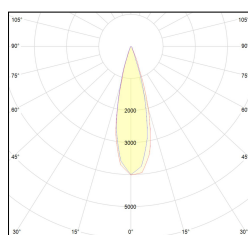

# MACROLUX

Codice Articolo	Articolo	Colore	Temperatura Luce (°K)	Emissione (°)	Colore aggiuntionale	Potenza (W)
2015.850.03.04.22	TORCH/T4/TS-22 8.6W 250mA 26°	Nero (2)	3000	26	Nero (2)	8,6
2015.850.03.04.2700.22	TORCH/T4/TS-22 8.6W 250mA 26° 2700°K	Nero (2)	2700	26	Nero (2)	8,6
2015.850.03.04.4000.22	TORCH/T4/TS-22 8.6W 250mA 26° 4000°K	Nero (2)	4000	26	Nero (2)	8,6
2015.850.03.0410.22	TORCH/T4/TS-22 8.6W 250mA 26° DALI	Nero (2)	3000	26	Nero (2)	8,6
2015.850.03.0410.2700.22	TORCH/T4/TS-22 8.6W 250mA 26° 2700°K DALI	Nero (2)	2700	26	Nero (2)	8,6
2015.850.03.0410.4000.22	torch t4 track/26/4000-22#	Nero (2)	4000	26	Nero (2)	8,6

Codice Articolo	Articolo	Colore	Temperatura Luce (°K)	Emissione (°)	Colore aggiuntionale	Potenza (W)
2015.850.03.04.2700.296	TORCH/T4/TS-296 8.6W 250mA 26° 2700°K	Nero (2)	2700	26	Anodizzato Bronzo (96)	8,6
2015.850.03.04.296	TORCH/T4/TS-296 8.6W 250mA 26°	Nero (2)	3000	26	Anodizzato Bronzo (96)	8,6
2015.850.03.04.4000.296	*TORCH/T4	Nero (2)	4000	26	Anodizzato Bronzo (96)	8,6
2015.850.03.0410.2700.296	TORCH/T4/TS-296 8.6W 250mA 26° 2700°K DALI	Nero (2)	2700	26	Anodizzato Bronzo (96)	8,6
2015.850.03.0410.296	torch t4 track/26/3000-296#	Nero (2)	3000	26	Anodizzato Bronzo (96)	8,6
2015.850.03.0410.4000.296	torch t4 track/26/4000-296#	Nero (2)	4000	26	Anodizzato Bronzo (96)	8,6