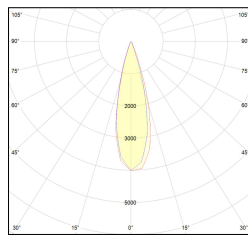

# MACROLUX

Codice Articolo	Articolo	Colore	Temperatura Luce (°K)	Emissione (°)	Colore addizionale	Potenza (W)
2015.850.03.04.22	TORCH/T4/TS-22 8.6W 250mA 26°	Nero (2)	3000	26	Nero (2)	8,6
2015.850.03.04.2700.22	TORCH/T4/TS-22 8.6W 250mA 26° 2700°K	Nero (2)	2700	26	Nero (2)	8,6
2015.850.03.04.4000.22	TORCH/T4/TS-22 8.6W 250mA 26° 4000°K	Nero (2)	4000	26	Nero (2)	8,6
2015.850.03.0410.22	TORCH/T4/TS-22 8.6W 250mA 26° DALI	Nero (2)	3000	26	Nero (2)	8,6
2015.850.03.0410.2700.22	TORCH/T4/TS-22 8.6W 250mA 26° 2700°K DALI	Nero (2)	2700	26	Nero (2)	8,6
2015.850.03.0410.4000.22	torch t4 track/26/4000-22#	Nero (2)	4000	26	Nero (2)	8,6

Codice Articolo	Articolo	Colore	Temperatura Luce (°K)	Emissione (°)	Colore addizionale	Potenza (W)
2015.850.03.04.2700.296	TORCH/T4/TS-296 8.6W 250mA 26° 2700°K	Nero (2)	2700	26	Anodizzato Bronzo (96)	8,6
2015.850.03.04.296	TORCH/T4/TS-296 8.6W 250mA 26°	Nero (2)	3000	26	Anodizzato Bronzo (96)	8,6
2015.850.03.04.4000.296	*TORCH/T4	Nero (2)	4000	26	Anodizzato Bronzo (96)	8,6
2015.850.03.0410.2700.296	TORCH/T4/TS-296 8.6W 250mA 26° 2700°K DALI	Nero (2)	2700	26	Anodizzato Bronzo (96)	8,6
2015.850.03.0410.296	torch t4 track/26/3000-296#	Nero (2)	3000	26	Anodizzato Bronzo (96)	8,6
2015.850.03.0410.4000.296	torch t4 track/26/4000-296#	Nero (2)	4000	26	Anodizzato Bronzo (96)	8,6