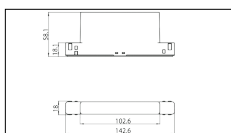

Codice Articolo	Nome	Descrizione	Colore
1.1200EN1812	DALIGATE 48V CASAMBI	Interfaccia Bluetooth-DALI compatibile con sistemi Bluetooth CASAMBI	Nero (2)