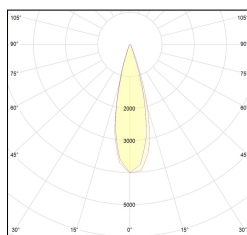

# MACROLUX

Codice Articolo	Articolo	Colore	Temperatura Luce (°K)	Emissione (°)	Colore aggiuntionale	Potenza (W)
2015.850.03.04.22	TORCH/T4/TS-22 8.6W 250mA 26°	Nero (2)	3000	26	Nero (2)	8,6
2015.850.03.04.2700.22	TORCH/T4/TS-22 8.6W 250mA 26° 2700°K	Nero (2)	2700	26	Nero (2)	8,6
2015.850.03.04.4000.22	*TORCH/T4	Nero (2)	4000	26	Nero (2)	8,6
2015.850.03.0410.22	TORCH/T4/TS-22 8.6W 250mA 26° DALI	Nero (2)	3000	26	Nero (2)	8,6
2015.850.03.0410.2700.22	TORCH/T4/TS-22 8.6W 250mA 26° 2700°K DALI	Nero (2)	2700	26	Nero (2)	8,6
2015.850.03.0410.4000.22	torch t4 track/26/4000-22#	Nero (2)	4000	26	Nero (2)	8,6

Codice Articolo	Articolo	Colore	Temperatura Luce (°K)	Emissione (°)	Colore aggiuntionale	Potenza (W)
2015.850.03.04.2700.296	TORCH/T4/TS-296 8.6W 250mA 26° 2700°K	Nero (2)	2700	26	Anodizzato Bronzo (96)	8,6
2015.850.03.04.296	TORCH/T4/TS-296 8.6W 250mA 26°	Nero (2)	3000	26	Anodizzato Bronzo (96)	8,6
2015.850.03.04.4000.296	*TORCH/T4	Nero (2)	4000	26	Anodizzato Bronzo (96)	8,6
2015.850.03.0410.2700.296	TORCH/T4/TS-296 8.6W 250mA 26° 2700°K DALI	Nero (2)	2700	26	Anodizzato Bronzo (96)	8,6
2015.850.03.0410.296	torch t4 track/26/3000-296#	Nero (2)	3000	26	Anodizzato Bronzo (96)	8,6
2015.850.03.0410.4000.296	torch t4 track/26/4000-296#	Nero (2)	4000	26	Anodizzato Bronzo (96)	8,6