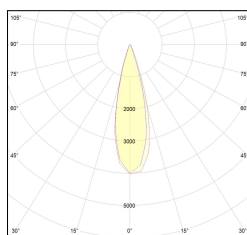

# MACROLUX

Codice Articolo	Articolo	Colore	Temperatura Luce (°K)	Emissione (°)	Colore aggiuntionale	Potenza (W)
2015.850.03.04.22	TORCH/T4/TS-22 8.6W 250mA 26°	Nero (2)	3000	26	Nero (2)	8,6
2015.850.03.04.2700.22	TORCH/T4/TS-22 8.6W 250mA 26° 2700°K	Nero (2)	2700	26	Nero (2)	8,6
2015.850.03.04.4000.22	*TORCH/T4	Nero (2)	4000	26	Nero (2)	8,6
2015.850.03.0410.22	TORCH/T4/TS-22 8.6W 250mA 26° DALI	Nero (2)	3000	26	Nero (2)	8,6
2015.850.03.0410.2700.22	TORCH/T4/TS-22 8.6W 250mA 26° 2700°K DALI	Nero (2)	2700	26	Nero (2)	8,6
2015.850.03.0410.4000.22	torch t4 track/26/4000-22#	Nero (2)	4000	26	Nero (2)	8,6

Codice Articolo	Articolo	Colore	Temperatura Luce (°K)	Emissione (°)	Colore aggiuntionale	Potenza (W)
2015.850.03.04.2700.296	TORCH/T4/TS-296 8.6W 250mA 26° 2700°K	Nero (2)	2700	26	Anodizzato Bronzo (96)	8,6
2015.850.03.04.296	TORCH/T4/TS-296 8.6W 250mA 26°	Nero (2)	3000	26	Anodizzato Bronzo (96)	8,6
2015.850.03.04.4000.296	*TORCH/T4	Nero (2)	4000	26	Anodizzato Bronzo (96)	8,6
2015.850.03.0410.2700.296	TORCH/T4/TS-296 8.6W 250mA 26° 2700°K DALI	Nero (2)	2700	26	Anodizzato Bronzo (96)	8,6
2015.850.03.0410.296	torch t4 track/26/3000-296#	Nero (2)	3000	26	Anodizzato Bronzo (96)	8,6
2015.850.03.0410.4000.296	torch t4 track/26/4000-296#	Nero (2)	4000	26	Anodizzato Bronzo (96)	8,6