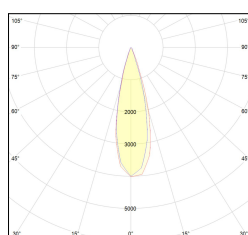

# MACROLUX

Codice Articolo	Articolo	Colore	Temperatura Luce (°K)	Emissione (°)	Colore addizionale	Potenza (W)
2015.850.03.04.22	TORCH/T4/TS-22 8.6W 250mA 26°	Nero (2)	3000	26	Nero (2)	8,6
2015.850.03.04.2700.22	TORCH/T4/TS-22 8.6W 250mA 26° 2700°K	Nero (2)	2700	26	Nero (2)	8,6
2015.850.03.04.4000.22	TORCH/T4/TS-22 8.6W 250mA 26° 4000°K	Nero (2)	4000	26	Nero (2)	8,6
2015.850.03.0410.22	TORCH/T4/TS-22 8.6W 250mA 26° DALI	Nero (2)	3000	26	Nero (2)	8,6
2015.850.03.0410.2700.22	TORCH/T4/TS-22 8.6W 250mA 26° 2700°K DALI	Nero (2)	2700	26	Nero (2)	8,6
2015.850.03.0410.4000.22	torch t4 track/26/4000-22#	Nero (2)	4000	26	Nero (2)	8,6

Codice Articolo	Articolo	Colore	Temperatura Luce (°K)	Emissione (°)	Colore addizionale	Potenza (W)
2015.850.03.04.2700.296	TORCH/T4/TS-296 8.6W 250mA 26° 2700°K	Nero (2)	2700	26	Anodizzato Bronzo (96)	8,6
2015.850.03.04.296	TORCH/T4/TS-296 8.6W 250mA 26°	Nero (2)	3000	26	Anodizzato Bronzo (96)	8,6
2015.850.03.04.4000.296	*TORCH/T4	Nero (2)	4000	26	Anodizzato Bronzo (96)	8,6
2015.850.03.0410.2700.296	TORCH/T4/TS-296 8.6W 250mA 26° 2700°K DALI	Nero (2)	2700	26	Anodizzato Bronzo (96)	8,6
2015.850.03.0410.296	torch t4 track/26/3000-296#	Nero (2)	3000	26	Anodizzato Bronzo (96)	8,6
2015.850.03.0410.4000.296	torch t4 track/26/4000-296#	Nero (2)	4000	26	Anodizzato Bronzo (96)	8,6