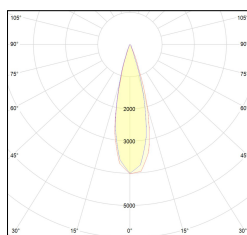

MACROLUX

Codice Articolo	Articolo	Colore	Temperatura Luce (°K)	Emissione (°)	Colore addizionale	Potenza (W)
2015.850.03.04.22	TORCH/T4/TS-22 8.6W 250mA 26°	Nero (2)	3000	26	Nero (2)	8,6
2015.850.03.04.2700.22	TORCH/T4/TS-22 8.6W 250mA 26° 2700°K	Nero (2)	2700	26	Nero (2)	8,6
2015.850.03.04.4000.22	*TORCH/T4	Nero (2)	4000	26	Nero (2)	8,6
2015.850.03.0410.22	TORCH/T4/TS-22 8.6W 250mA 26° DALI	Nero (2)	3000	26	Nero (2)	8,6
2015.850.03.0410.2700.22	TORCH/T4/TS-22 8.6W 250mA 26° 2700°K DALI	Nero (2)	2700	26	Nero (2)	8,6
2015.850.03.0410.4000.22	torch t4 track/26/4000-22#	Nero (2)	4000	26	Nero (2)	8,6

Codice Articolo	Articolo	Colore	Temperatura Luce (°K)	Emissione (°)	Colore addizionale	Potenza (W)
2015.850.03.04.2700.296	TORCH/T4/TS-296 8.6W 250mA 26° 2700°K	Nero (2)	2700	26	Anodizzato Bronzo (96)	8,6
2015.850.03.04.296	TORCH/T4/TS-296 8.6W 250mA 26°	Nero (2)	3000	26	Anodizzato Bronzo (96)	8,6
2015.850.03.04.4000.296	*TORCH/T4	Nero (2)	4000	26	Anodizzato Bronzo (96)	8,6
2015.850.03.0410.2700.296	TORCH/T4/TS-296 8.6W 250mA 26° 2700°K DALI	Nero (2)	2700	26	Anodizzato Bronzo (96)	8,6
2015.850.03.0410.296	torch t4 track/26/3000-296#	Nero (2)	3000	26	Anodizzato Bronzo (96)	8,6
2015.850.03.0410.4000.296	torch t4 track/26/4000-296#	Nero (2)	4000	26	Anodizzato Bronzo (96)	8,6