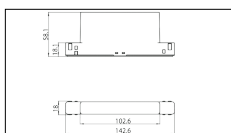

Codice Articolo	Nome	Descrizione	Colore	Tipo di Driver	Potenza (W)
1.1200EN1812	DALIGATE 48V CASAMBI - Box Nero	Interfaccia Bluetooth-DALI compatibile con sistemi Bluetooth CASAMBI - Consumo 8W	Nero (2)	CASAMBI	8