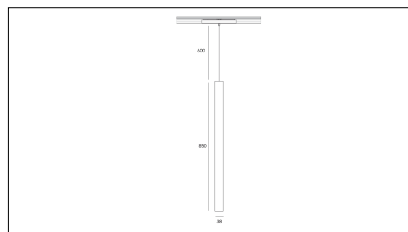

# MACROLUX

Codice Articolo	Articolo	Colore	Temperatura Luce (°K)	Emissione (°)	Colore aggiuntionale	Potenza (W)
2015.850.03.04.22	TORCH/T4/TS-22 8.6W 250mA 26°	Nero (2)	3000	26	Nero (2)	8,6
2015.850.03.04.2700.22	TORCH/T4/TS-22 8.6W 250mA 26° 2700°K	Nero (2)	2700	26	Nero (2)	8,6
2015.850.03.04.4000.22	*TORCH/T4	Nero (2)	4000	26	Nero (2)	8,6
2015.850.03.0410.22	TORCH/T4/TS-22 8.6W 250mA 26° DALI	Nero (2)	3000	26	Nero (2)	8,6
2015.850.03.0410.2700.22	TORCH/T4/TS-22 8.6W 250mA 26° 2700°K DALI	Nero (2)	2700	26	Nero (2)	8,6
2015.850.03.0410.4000.22	torch t4 track/26/4000-22#	Nero (2)	4000	26	Nero (2)	8,6

Codice Articolo	Articolo	Colore	Temperatura Luce (°K)	Emissione (°)	Colore aggiuntionale	Potenza (W)
2015.850.03.04.2700.296	TORCH/T4/TS-296 8.6W 250mA 26° 2700°K	Nero (2)	2700	26	Anodizzato Bronzo (96)	8,6
2015.850.03.04.296	TORCH/T4/TS-296 8.6W 250mA 26°	Nero (2)	3000	26	Anodizzato Bronzo (96)	8,6
2015.850.03.04.4000.296	*TORCH/T4	Nero (2)	4000	26	Anodizzato Bronzo (96)	8,6
2015.850.03.0410.2700.296	TORCH/T4/TS-296 8.6W 250mA 26° 2700°K DALI	Nero (2)	2700	26	Anodizzato Bronzo (96)	8,6
2015.850.03.0410.296	torch t4 track/26/3000-296#	Nero (2)	3000	26	Anodizzato Bronzo (96)	8,6
2015.850.03.0410.4000.296	torch t4 track/26/4000-296#	Nero (2)	4000	26	Anodizzato Bronzo (96)	8,6

Codice Articolo	Articolo	Colore	Temperatura Luce (°K)	Emissione (°)	Colore aggiuntionale	Potenza (W)
2015.850.03.04.2700.42	*TORCH/T4	Bianco (4)	2700	26	Nero (2)	8,6
2015.850.03.04.4000.42	*TORCH/T4	Bianco (4)	4000	26	Nero (2)	8,6
2015.850.03.04.42	TORCH/T4/TS-22 8.6W 250mA 26°	Bianco (4)	3000	26	Nero (2)	8,6
2015.850.03.0410.2700.42	torch t4 track/26/2700-42#	Bianco (4)	2700	26	Nero (2)	8,6
2015.850.03.0410.4000.42	torch t4 track/26/4000-42#	Bianco (4)	4000	26	Nero (2)	8,6
2015.850.03.0410.42	torch t4 track/26/3000-42#	Bianco (4)	3000	26	Nero (2)	8,6