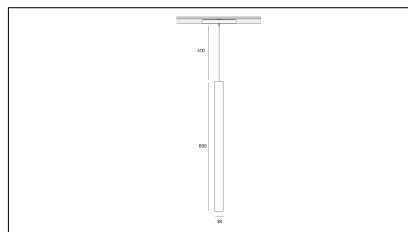

# MACROLUX

Codice Articolo	Articolo	Colore	Temperatura Luce (°K)	Emissione (°)	Colore addizionale	Potenza (W)
2015.850.03.04.22	TORCH/T4/TS-22 8.6W 250mA 26°	Nero (2)	3000	26	Nero (2)	8,6
2015.850.03.04.2700.22	TORCH/T4/TS-22 8.6W 250mA 26° 2700°K	Nero (2)	2700	26	Nero (2)	8,6
2015.850.03.04.4000.22	TORCH/T4/TS-22 8.6W 250mA 26° 4000°K	Nero (2)	4000	26	Nero (2)	8,6
2015.850.03.0410.22	TORCH/T4/TS-22 8.6W 250mA 26° DALI	Nero (2)	3000	26	Nero (2)	8,6
2015.850.03.0410.2700.22	TORCH/T4/TS-22 8.6W 250mA 26° 2700°K DALI	Nero (2)	2700	26	Nero (2)	8,6
2015.850.03.0410.4000.22	torch t4 track/26/4000-22#	Nero (2)	4000	26	Nero (2)	8,6

Codice Articolo	Articolo	Colore	Temperatura Luce (°K)	Emissione (°)	Colore addizionale	Potenza (W)
2015.850.03.04.2700.296	TORCH/T4/TS-296 8.6W 250mA 26° 2700°K	Nero (2)	2700	26	Anodizzato Bronzo (96)	8,6
2015.850.03.04.296	TORCH/T4/TS-296 8.6W 250mA 26°	Nero (2)	3000	26	Anodizzato Bronzo (96)	8,6
2015.850.03.04.4000.296	*TORCH/T4	Nero (2)	4000	26	Anodizzato Bronzo (96)	8,6
2015.850.03.0410.2700.296	TORCH/T4/TS-296 8.6W 250mA 26° 2700°K DALI	Nero (2)	2700	26	Anodizzato Bronzo (96)	8,6
2015.850.03.0410.296	torch t4 track/26/3000-296#	Nero (2)	3000	26	Anodizzato Bronzo (96)	8,6
2015.850.03.0410.4000.296	torch t4 track/26/4000-296#	Nero (2)	4000	26	Anodizzato Bronzo (96)	8,6

Codice Articolo	Articolo	Colore	Temperatura Luce (°K)	Emissione (°)	Colore addizionale	Potenza (W)
2015.850.03.04.2700.42	*TORCH/T4	Bianco (4)	2700	26	Nero (2)	8,6
2015.850.03.04.4000.42	*TORCH/T4	Bianco (4)	4000	26	Nero (2)	8,6
2015.850.03.04.42	TORCH/T4/TS-22 8.6W 250mA 26°	Bianco (4)	3000	26	Nero (2)	8,6
2015.850.03.0410.2700.42	torch t4 track/26/2700-42#	Bianco (4)	2700	26	Nero (2)	8,6
2015.850.03.0410.4000.42	torch t4 track/26/4000-42#	Bianco (4)	4000	26	Nero (2)	8,6
2015.850.03.0410.42	torch t4 track/26/3000-42#	Bianco (4)	3000	26	Nero (2)	8,6