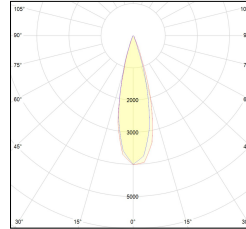

Article code	Article	Colour	Light Temperature (°K)	Beam angle (°)	Additional colour	Size (mm)	Watt (W)
2015.0180.0510.2700.42	torch t5/26/2700-42#	White (4)	2700	26	Black (2)	180	8,6
2015.0180.0510.4000.42	torch t5/26/4000-42#	White (4)	4000	26	Black (2)	180	8,6
2015.0180.0510.42	TORCH/T5/180-42 8.6W 250mA 26° DALI	White (4)	3000	26	Black (2)	180	8,6

Article code	Article	Colour	Light Temperature (°K)	Beam angle (°)	Additional colour	Size (mm)	Watt (W)
2015.0130.0510.2700.496	TORCH/T5/130-496 8.6W 250mA 26° 2700°K DALI	White (4)	2700	26	Bronze (96)	130	8,6
2015.0130.0510.4000.496	torch t5/26/4000-496#	White (4)	4000	26	Bronze (96)	130	8,6
2015.0130.0510.496	TORCH/T5/130-496 8.6W 250mA 26° DALI	White (4)	3000	26	Bronze (96)	130	8,6
2015.0180.05.2700.496	*TORCH T5	White (4)	2700	26	Bronze (96)	180	8,6
2015.0180.05.4000.496	*TORCH T5	White (4)	4000	26	Bronze (96)	180	8,6
2015.0180.05.496	TORCH/T5/180-496 8.6W 250mA 26°	White (4)	3000	26	Bronze (96)	180	8,6
2015.0180.0510.2700.496	torch t5/26/2700-496#	White (4)	2700	26	Bronze (96)	180	8,6
2015.0180.0510.4000.496	torch t5/26/4000-496#	White (4)	4000	26	Bronze (96)	180	8,6
2015.0180.0510.496	TORCH/T5/180-496 8.6W 250mA 26° DALI	White (4)	3000	26	Bronze (96)	180	8,6