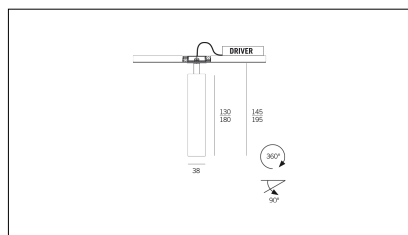

MACROLUX

Article code	Article	Colour	Light Temperature (°K)	Beam angle (°)	Additional colour	Size (mm)	Watt (W)
2015.0130.05.22	TORCH/T5/130-22 8.6W 250mA 26°	Black (2)	3000	26	Black (2)	130	8,6
2015.0130.05.2700.22	TORCH/T5/130-22 8.6W 250mA 26° 2700°K	Black (2)	2700	26	Black (2)	130	8,6
2015.0130.05.4000.22	*TORCH T5	Black (2)	4000	26	Black (2)	130	8,6
2015.0130.0510.22	TORCH/T5/130-22 8.6W 250mA 26° DALI	Black (2)	3000	26	Black (2)	130	8,6
2015.0130.0510.2700.22	TORCH/T5/130-22 8.6W 250mA 26° 2700°K DALI	Black (2)	2700	26	Black (2)	130	8,6
2015.0130.0510.4000.22	torch t5/26/4000-22#	Black (2)	4000	26	Black (2)	130	8,6

Article code	Article	Colour	Light Temperature (°K)	Beam angle (°)	Additional colour	Size (mm)	Watt (W)
2015.0130.05.2700.296	TORCH/T5/130-296 8.6W 250mA 26° 2700°K	Black (2)	2700	26	Bronze (96)	130	8,6
2015.0130.05.296	TORCH/T5/130-296 8.6W 250mA 26°	Black (2)	3000	26	Bronze (96)	130	8,6
2015.0130.05.4000.296	*TORCH T5	Black (2)	4000	26	Bronze (96)	130	8,6

Article code	Article	Colour	Light Temperature (°K)	Beam angle (°)	Additional colour	Size (mm)	Watt (W)
2015.0130.05.2700.42	TORCH/T5/130-42 8.6W 250mA 26° 2700°K	White (4)	2700	26	Black (2)	130	8,6
2015.0130.05.4000.42	*TORCH T5	White (4)	4000	26	Black (2)	130	8,6
2015.0130.05.42	TORCH/T5/130-42 8.6W 250mA 26°	White (4)	3000	26	Black (2)	130	8,6
2015.0130.0510.2700.42	TORCH/T5/130-42 8.6W 250mA 26° 2700°K DALI	White (4)	2700	26	Black (2)	130	8,6
2015.0130.0510.4000.42	torch t5/26/4000-42#	White (4)	4000	26	Black (2)	130	8,6
2015.0130.0510.42	TORCH/T5/130-42 8.6W 250mA 26° DALI	White (4)	3000	26	Black (2)	130	8,6