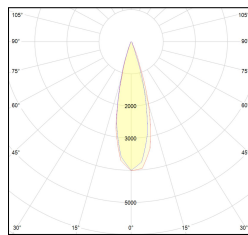

MACROLUX

Article code	Article	Colour	Light Temperature (°K)	Beam angle (°)	Additional colour	Size (mm)	Watt (W)
2015.0130.05.22	TORCH/T5/130-22 8.6W 250mA 26°	Black (2)	3000	26	Black (2)	130	8,6
2015.0130.05.2700.22	TORCH/T5/130-22 8.6W 250mA 26° 2700°K	Black (2)	2700	26	Black (2)	130	8,6
2015.0130.05.4000.22	*TORCH T5	Black (2)	4000	26	Black (2)	130	8,6
2015.0130.0510.22	TORCH/T5/130-22 8.6W 250mA 26° DALI	Black (2)	3000	26	Black (2)	130	8,6
2015.0130.0510.2700.22	TORCH/T5/130-22 8.6W 250mA 26° 2700°K DALI	Black (2)	2700	26	Black (2)	130	8,6
2015.0130.0510.4000.22	torch t5/26/4000-22#	Black (2)	4000	26	Black (2)	130	8,6

Article code	Article	Colour	Light Temperature (°K)	Beam angle (°)	Additional colour	Size (mm)	Watt (W)
2015.0130.05.2700.296	TORCH/T5/130-296 8.6W 250mA 26° 2700°K	Black (2)	2700	26	Bronze (96)	130	8,6
2015.0130.05.296	TORCH/T5/130-296 8.6W 250mA 26°	Black (2)	3000	26	Bronze (96)	130	8,6
2015.0130.05.4000.296	*TORCH T5	Black (2)	4000	26	Bronze (96)	130	8,6

Article code	Article	Colour	Light Temperature (°K)	Beam angle (°)	Additional colour	Size (mm)	Watt (W)
2015.0130.05.2700.42	TORCH/T5/130-42 8.6W 250mA 26° 2700°K	White (4)	2700	26	Black (2)	130	8,6
2015.0130.05.4000.42	*TORCH T5	White (4)	4000	26	Black (2)	130	8,6
2015.0130.05.42	TORCH/T5/130-42 8.6W 250mA 26°	White (4)	3000	26	Black (2)	130	8,6
2015.0130.0510.2700.42	TORCH/T5/130-42 8.6W 250mA 26° 2700°K DALI	White (4)	2700	26	Black (2)	130	8,6
2015.0130.0510.4000.42	torch t5/26/4000-42#	White (4)	4000	26	Black (2)	130	8,6
2015.0130.0510.42	TORCH/T5/130-42 8.6W 250mA 26° DALI	White (4)	3000	26	Black (2)	130	8,6

Article code	Article	Colour	Light Temperature (°K)	Beam angle (°)	Additional colour	Size (mm)	Watt (W)
2015.0180.05.2700.42	TORCH/T5/180-42 8.6W 250mA 26° 2700°K	White (4)	2700	26	Black (2)	180	8,6
2015.0180.05.4000.42	TORCH/T5/180-42 8.6W 250mA 26° 4000°K	White (4)	4000	26	Black (2)	180	8,6
2015.0180.05.42	TORCH/T5/180-42 8.6W 250mA 26°	White (4)	3000	26	Black (2)	180	8,6