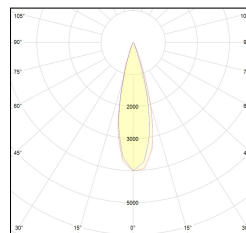

Article code	Article	Colour	Light Temperature (°K)	Beam angle (°)	Additional colour	Size (mm)	Watt (W)
2015.0130.05.2700.296	TORCH/T5/130-296 8.6W 250mA 26° 2700°K	Black (2)	2700	26	Bronze (96)	130	8,6
2015.0130.05.296	TORCH/T5/130-296 8.6W 250mA 26°	Black (2)	3000	26	Bronze (96)	130	8,6
2015.0130.05.4000.296	*TORCH T5	Black (2)	4000	26	Bronze (96)	130	8,6

Article code	Article	Colour	Light Temperature (°K)	Beam angle (°)	Additional colour	Size (mm)	Watt (W)
2015.0130.05.2700.42	TORCH/T5/130-42 8.6W 250mA 26° 2700°K	White (4)	2700	26	Black (2)	130	8,6
2015.0130.05.4000.42	*TORCH T5	White (4)	4000	26	Black (2)	130	8,6
2015.0130.05.42	TORCH/T5/130-42 8.6W 250mA 26°	White (4)	3000	26	Black (2)	130	8,6
2015.0130.0510.2700.42	TORCH/T5/130-42 8.6W 250mA 26° 2700°K DALI	White (4)	2700	26	Black (2)	130	8,6
2015.0130.0510.4000.42	torch t5/26/4000-42#	White (4)	4000	26	Black (2)	130	8,6
2015.0130.0510.42	TORCH/T5/130-42 8.6W 250mA 26° DALI	White (4)	3000	26	Black (2)	130	8,6

Article code	Article	Colour	Light Temperature (°K)	Beam angle (°)	Additional colour	Size (mm)	Watt (W)
2015.0130.05.2700.496	TORCH/T5/130-496 8.6W 250mA 26° 2700°K	White (4)	2700	26	Bronze (96)	130	8,6
2015.0130.05.4000.496	*TORCH T5	White (4)	4000	26	Bronze (96)	130	8,6
2015.0130.05.496	TORCH/T5/130-496 8.6W 250mA 26°	White (4)	3000	26	Bronze (96)	130	8,6

Article code	Article	Colour	Light Temperature (°K)	Beam angle (°)	Additional colour	Size (mm)	Watt (W)
2015.0180.05.2700.42	TORCH/T5/180-42 8.6W 250mA 26° 2700°K	White (4)	2700	26	Black (2)	180	8,6
2015.0180.05.4000.42	TORCH/T5/180-42 8.6W 250mA 26° 4000°K	White (4)	4000	26	Black (2)	180	8,6
2015.0180.05.42	TORCH/T5/180-42 8.6W 250mA 26°	White (4)	3000	26	Black (2)	180	8,6