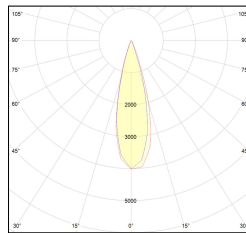

Article code	Article	Colour	Light Temperature (°K)	Beam angle (°)	Additional colour	Size (mm)	Watt (W)
2015.0130.05.2700.296	TORCH/T5/130-296 8.6W 250mA 26° 2700°K	Black (2)	2700	26	Bronze (96)	130	8,6
2015.0130.05.296	TORCH/T5/130-296 8.6W 250mA 26°	Black (2)	3000	26	Bronze (96)	130	8,6
2015.0130.05.4000.296	*TORCH T5	Black (2)	4000	26	Bronze (96)	130	8,6

Article code	Article	Colour	Light Temperature (°K)	Beam angle (°)	Additional colour	Size (mm)	Watt (W)
2015.0130.05.2700.42	TORCH/T5/130-42 8.6W 250mA 26° 2700°K	White (4)	2700	26	Black (2)	130	8,6
2015.0130.05.4000.42	*TORCH T5	White (4)	4000	26	Black (2)	130	8,6
2015.0130.05.42	TORCH/T5/130-42 8.6W 250mA 26°	White (4)	3000	26	Black (2)	130	8,6
2015.0130.0510.2700.42	TORCH/T5/130-42 8.6W 250mA 26° 2700°K DALI	White (4)	2700	26	Black (2)	130	8,6
2015.0130.0510.4000.42	torch t5/26/4000-42#	White (4)	4000	26	Black (2)	130	8,6
2015.0130.0510.42	TORCH/T5/130-42 8.6W 250mA 26° DALI	White (4)	3000	26	Black (2)	130	8,6

Article code	Article	Colour	Light Temperature (°K)	Beam angle (°)	Additional colour	Size (mm)	Watt (W)
2015.0130.05.2700.496	TORCH/T5/130-496 8.6W 250mA 26° 2700°K	White (4)	2700	26	Bronze (96)	130	8,6
2015.0130.05.4000.496	*TORCH T5	White (4)	4000	26	Bronze (96)	130	8,6
2015.0130.05.496	TORCH/T5/130-496 8.6W 250mA 26°	White (4)	3000	26	Bronze (96)	130	8,6

Article code	Article	Colour	Light Temperature (°K)	Beam angle (°)	Additional colour	Size (mm)	Watt (W)
2015.0180.05.2700.42	TORCH/T5/180-42 8.6W 250mA 26° 2700°K	White (4)	2700	26	Black (2)	180	8,6
2015.0180.05.4000.42	TORCH/T5/180-42 8.6W 250mA 26° 4000°K	White (4)	4000	26	Black (2)	180	8,6
2015.0180.05.42	TORCH/T5/180-42 8.6W 250mA 26°	White (4)	3000	26	Black (2)	180	8,6