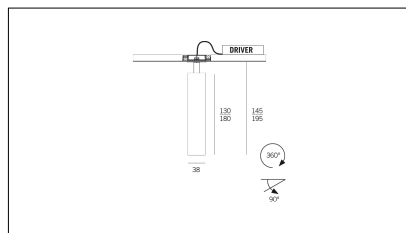

Article code	Article	Colour	Light Temperature (°K)	Beam angle (°)	Additional colour	Size (mm)	Watt (W)
2015.0180.05.2700.42	TORCH/T5/180-42 8.6W 250mA 26° 2700°K	White (4)	2700	26	Black (2)	180	8,6
2015.0180.05.4000.42	TORCH/T5/180-42 8.6W 250mA 26° 4000°K	White (4)	4000	26	Black (2)	180	8,6
2015.0180.05.42	TORCH/T5/180-42 8.6W 250mA 26°	White (4)	3000	26	Black (2)	180	8,6