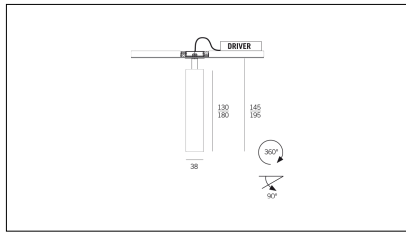

Article code	Article	Colour	Light Temperature (°K)	Beam angle (°)	Additional colour	Size (mm)	Watt (W)
2015.0130.0510.2700.296	torch t5/26/2700-296#	Black (2)	2700	26	Bronze (96)	130	8,6
2015.0130.0510.296	TORCH/T5/130-296 8.6W 250mA 26° DALI	Black (2)	3000	26	Bronze (96)	130	8,6
2015.0130.0510.4000.296	torch t5/26/4000-296#	Black (2)	4000	26	Bronze (96)	130	8,6
2015.0180.05.2700.296	TORCH/T5/180-296 8.6W 250mA 26° 2700°K	Black (2)	2700	26	Bronze (96)	180	8,6
2015.0180.05.296	TORCH/T5/180-296 8.6W 250mA 26°	Black (2)	3000	26	Bronze (96)	180	8,6
2015.0180.05.4000.296	*TORCH T5	Black (2)	4000	26	Bronze (96)	180	8,6
2015.0180.0510.2700.296	TORCH/T5/180-296 8.6W 250mA 26° 2700°K DALI	Black (2)	2700	26	Bronze (96)	180	8,6
2015.0180.0510.296	torch t5/26/3000-296#	Black (2)	3000	26	Bronze (96)	180	8,6
2015.0180.0510.4000.296	torch t5/26/4000-296#	Black (2)	4000	26	Bronze (96)	180	8,6