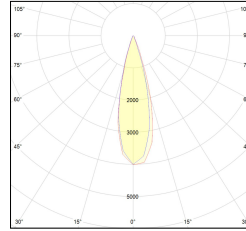

Article code	Article	Colour	Light Temperature (°K)	Beam angle (°)	Additional colour	Size (mm)	Watt (W)
2015.0180.0510.2700.42	torch t5/26/2700-42#	White (4)	2700	26	Black (2)	180	8,6
2015.0180.0510.4000.42	torch t5/26/4000-42#	White (4)	4000	26	Black (2)	180	8,6
2015.0180.0510.42	TORCH/T5/180-42 8.6W 250mA 26° DALI	White (4)	3000	26	Black (2)	180	8,6

Article code	Article	Colour	Light Temperature (°K)	Beam angle (°)	Additional colour	Size (mm)	Watt (W)
2015.0130.0510.2700.496	TORCH/T5/130-496 8.6W 250mA 26° 2700°K DALI	White (4)	2700	26	Bronze (96)	130	8,6
2015.0130.0510.4000.496	torch t5/26/4000-496#	White (4)	4000	26	Bronze (96)	130	8,6
2015.0130.0510.496	TORCH/T5/130-496 8.6W 250mA 26° DALI	White (4)	3000	26	Bronze (96)	130	8,6
2015.0180.05.2700.496	*TORCH T5	White (4)	2700	26	Bronze (96)	180	8,6
2015.0180.05.4000.496	*TORCH T5	White (4)	4000	26	Bronze (96)	180	8,6
2015.0180.05.496	TORCH/T5/180-496 8.6W 250mA 26°	White (4)	3000	26	Bronze (96)	180	8,6
2015.0180.0510.2700.496	torch t5/26/2700-496#	White (4)	2700	26	Bronze (96)	180	8,6
2015.0180.0510.4000.496	torch t5/26/4000-496#	White (4)	4000	26	Bronze (96)	180	8,6
2015.0180.0510.496	TORCH/T5/180-496 8.6W 250mA 26° DALI	White (4)	3000	26	Bronze (96)	180	8,6