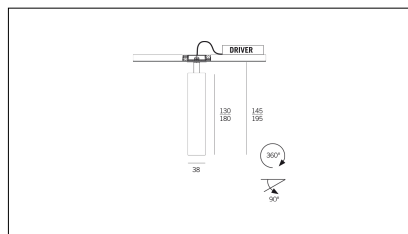

Article code	Article	Colour	Light Temperature (°K)	Beam angle (°)	Additional colour	Size (mm)	Watt (W)
2015.0130.05.2700.296	TORCH/T5/130-296 8.6W 250mA 26° 2700°K	Black (2)	2700	26	Bronze (96)	130	8,6
2015.0130.05.296	TORCH/T5/130-296 8.6W 250mA 26°	Black (2)	3000	26	Bronze (96)	130	8,6
2015.0130.05.4000.296	*TORCH T5	Black (2)	4000	26	Bronze (96)	130	8,6

Article code	Article	Colour	Light Temperature (°K)	Beam angle (°)	Additional colour	Size (mm)	Watt (W)
2015.0180.0510.2700.42	torch t5/26/2700-42#	White (4)	2700	26	Black (2)	180	8,6
2015.0180.0510.4000.42	torch t5/26/4000-42#	White (4)	4000	26	Black (2)	180	8,6
2015.0180.0510.42	TORCH/T5/180-42 8.6W 250mA 26° DALI	White (4)	3000	26	Black (2)	180	8,6

Article code	Article	Colour	Light Temperature (°K)	Beam angle (°)	Additional colour	Size (mm)	Watt (W)
2015.0130.0510.2700.496	TORCH/T5/130-496 8.6W 250mA 26° 2700°K DALI	White (4)	2700	26	Bronze (96)	130	8,6
2015.0130.0510.4000.496	torch t5/26/4000-496#	White (4)	4000	26	Bronze (96)	130	8,6
2015.0130.0510.496	TORCH/T5/130-496 8.6W 250mA 26° DALI	White (4)	3000	26	Bronze (96)	130	8,6
2015.0180.05.2700.496	*TORCH T5	White (4)	2700	26	Bronze (96)	180	8,6
2015.0180.05.4000.496	*TORCH T5	White (4)	4000	26	Bronze (96)	180	8,6
2015.0180.05.496	TORCH/T5/180-496 8.6W 250mA 26°	White (4)	3000	26	Bronze (96)	180	8,6
2015.0180.0510.2700.496	torch t5/26/2700-496#	White (4)	2700	26	Bronze (96)	180	8,6
2015.0180.0510.4000.496	torch t5/26/4000-496#	White (4)	4000	26	Bronze (96)	180	8,6
2015.0180.0510.496	TORCH/T5/180-496 8.6W 250mA 26° DALI	White (4)	3000	26	Bronze (96)	180	8,6