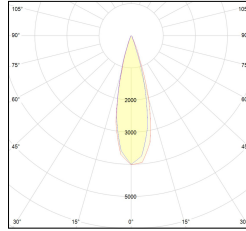

MACROLUX

Article code	Article	Colour	Light Temperature (°K)	Beam angle (°)	Additional colour	Size (mm)	Watt (W)
2015.0130.05.22	TORCH/T5/130-22 8.6W 250mA 26°	Black (2)	3000	26	Black (2)	130	8,6
2015.0130.05.2700.22	TORCH/T5/130-22 8.6W 250mA 26° 2700°K	Black (2)	2700	26	Black (2)	130	8,6
2015.0130.05.4000.22	*TORCH T5	Black (2)	4000	26	Black (2)	130	8,6
2015.0130.0510.22	TORCH/T5/130-22 8.6W 250mA 26° DALI	Black (2)	3000	26	Black (2)	130	8,6
2015.0130.0510.2700.22	TORCH/T5/130-22 8.6W 250mA 26° 2700°K DALI	Black (2)	2700	26	Black (2)	130	8,6
2015.0130.0510.4000.22	torch t5/26/4000-22#	Black (2)	4000	26	Black (2)	130	8,6

Article code	Article	Colour	Light Temperature (°K)	Beam angle (°)	Additional colour	Size (mm)	Watt (W)
2015.0130.05.2700.296	TORCH/T5/130-296 8.6W 250mA 26° 2700°K	Black (2)	2700	26	Bronze (96)	130	8,6
2015.0130.05.296	TORCH/T5/130-296 8.6W 250mA 26°	Black (2)	3000	26	Bronze (96)	130	8,6
2015.0130.05.4000.296	*TORCH T5	Black (2)	4000	26	Bronze (96)	130	8,6

Article code	Article	Colour	Light Temperature (°K)	Beam angle (°)	Additional colour	Size (mm)	Watt (W)
2015.0130.05.2700.42	TORCH/T5/130-42 8.6W 250mA 26° 2700°K	White (4)	2700	26	Black (2)	130	8,6
2015.0130.05.4000.42	*TORCH T5	White (4)	4000	26	Black (2)	130	8,6
2015.0130.05.42	TORCH/T5/130-42 8.6W 250mA 26°	White (4)	3000	26	Black (2)	130	8,6
2015.0130.0510.2700.42	TORCH/T5/130-42 8.6W 250mA 26° 2700°K DALI	White (4)	2700	26	Black (2)	130	8,6
2015.0130.0510.4000.42	torch t5/26/4000-42#	White (4)	4000	26	Black (2)	130	8,6
2015.0130.0510.42	TORCH/T5/130-42 8.6W 250mA 26° DALI	White (4)	3000	26	Black (2)	130	8,6

Article code	Article	Colour	Light Temperature (°K)	Beam angle (°)	Additional colour	Size (mm)	Watt (W)
2015.0130.05.2700.496	TORCH/T5/130-496 8.6W 250mA 26° 2700°K	White (4)	2700	26	Bronze (96)	130	8,6
2015.0130.05.4000.496	*TORCH T5	White (4)	4000	26	Bronze (96)	130	8,6
2015.0130.05.496	TORCH/T5/130-496 8.6W 250mA 26°	White (4)	3000	26	Bronze (96)	130	8,6