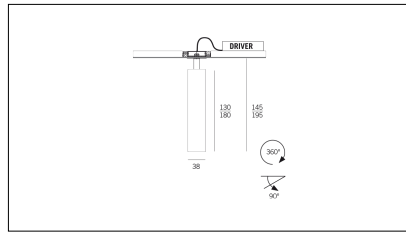

Article code	Article	Colour	Light Temperature (°K)	Beam angle (°)	Additional colour	Size (mm)	Watt (W)
2015.0130.05.2700.496	TORCH/T5/130-496 8.6W 250mA 26° 2700°K	White (4)	2700	26	Bronze (96)	130	8,6
2015.0130.05.4000.496	*TORCH T5	White (4)	4000	26	Bronze (96)	130	8,6
2015.0130.05.496	TORCH/T5/130-496 8.6W 250mA 26°	White (4)	3000	26	Bronze (96)	130	8,6

Article code	Article	Colour	Light Temperature (°K)	Beam angle (°)	Additional colour	Size (mm)	Watt (W)
2015.0180.05.22	TORCH/T5/180-22 8.6W 250mA 26°	Black (2)	3000	26	Black (2)	180	8,6
2015.0180.05.2700.22	TORCH/T5/180-22 8.6W 250mA 26° 2700°K	Black (2)	2700	26	Black (2)	180	8,6
2015.0180.05.4000.22	*TORCH T5	Black (2)	4000	26	Black (2)	180	8,6
2015.0180.0510.22	TORCH/T5/180-22 8.6W 250mA 26° DALI	Black (2)	3000	26	Black (2)	180	8,6
2015.0180.0510.2700.22	torch t5/26/2700-22#	Black (2)	2700	26	Black (2)	180	8,6
2015.0180.0510.4000.22	TORCH/T5/180-22 8.6W 250mA 26° 4000°K DALI	Black (2)	4000	26	Black (2)	180	8,6