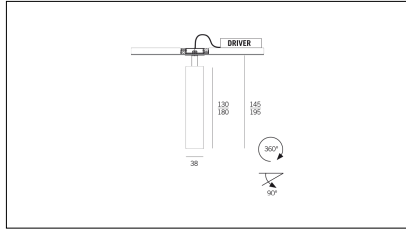

Article code	Article	Colour	Light Temperature (°K)	Beam angle (°)	Additional colour	Size (mm)	Watt (W)
2015.0130.05.2700.496	TORCH/T5/130-496 8.6W 250mA 26° 2700°K	White (4)	2700	26	Bronze (96)	130	8,6
2015.0130.05.4000.496	*TORCH T5	White (4)	4000	26	Bronze (96)	130	8,6
2015.0130.05.496	TORCH/T5/130-496 8.6W 250mA 26°	White (4)	3000	26	Bronze (96)	130	8,6

Article code	Article	Colour	Light Temperature (°K)	Beam angle (°)	Additional colour	Size (mm)	Watt (W)
2015.0180.05.22	TORCH/T5/180-22 8.6W 250mA 26°	Black (2)	3000	26	Black (2)	180	8,6
2015.0180.05.2700.22	TORCH/T5/180-22 8.6W 250mA 26° 2700°K	Black (2)	2700	26	Black (2)	180	8,6
2015.0180.05.4000.22	*TORCH T5	Black (2)	4000	26	Black (2)	180	8,6
2015.0180.0510.22	TORCH/T5/180-22 8.6W 250mA 26° DALI	Black (2)	3000	26	Black (2)	180	8,6
2015.0180.0510.2700.22	torch t5/26/2700-22#	Black (2)	2700	26	Black (2)	180	8,6
2015.0180.0510.4000.22	TORCH/T5/180-22 8.6W 250mA 26° 4000°K DALI	Black (2)	4000	26	Black (2)	180	8,6