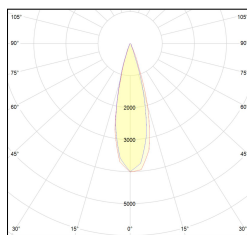

MACROLUX

Article code	Article	Colour	Light Temperature (°K)	Beam angle (°)	Additional colour	Size (mm)	Watt (W)
2015.0130.05.22	TORCH/T5/130-22 8.6W 250mA 26°	Black (2)	3000	26	Black (2)	130	8,6
2015.0130.05.2700.22	TORCH/T5/130-22 8.6W 250mA 26° 2700°K	Black (2)	2700	26	Black (2)	130	8,6
2015.0130.05.4000.22	*TORCH T5	Black (2)	4000	26	Black (2)	130	8,6
2015.0130.0510.22	TORCH/T5/130-22 8.6W 250mA 26° DALI	Black (2)	3000	26	Black (2)	130	8,6
2015.0130.0510.2700.22	TORCH/T5/130-22 8.6W 250mA 26° 2700°K DALI	Black (2)	2700	26	Black (2)	130	8,6
2015.0130.0510.4000.22	torch t5/26/4000-22#	Black (2)	4000	26	Black (2)	130	8,6

Article code	Article	Colour	Light Temperature (°K)	Beam angle (°)	Additional colour	Size (mm)	Watt (W)
2015.0130.05.2700.296	TORCH/T5/130-296 8.6W 250mA 26° 2700°K	Black (2)	2700	26	Bronze (96)	130	8,6
2015.0130.05.296	TORCH/T5/130-296 8.6W 250mA 26°	Black (2)	3000	26	Bronze (96)	130	8,6
2015.0130.05.4000.296	*TORCH T5	Black (2)	4000	26	Bronze (96)	130	8,6

Article code	Article	Colour	Light Temperature (°K)	Beam angle (°)	Additional colour	Size (mm)	Watt (W)
2015.0130.05.2700.42	TORCH/T5/130-42 8.6W 250mA 26° 2700°K	White (4)	2700	26	Black (2)	130	8,6
2015.0130.05.4000.42	*TORCH T5	White (4)	4000	26	Black (2)	130	8,6
2015.0130.05.42	TORCH/T5/130-42 8.6W 250mA 26°	White (4)	3000	26	Black (2)	130	8,6
2015.0130.0510.2700.42	TORCH/T5/130-42 8.6W 250mA 26° 2700°K DALI	White (4)	2700	26	Black (2)	130	8,6
2015.0130.0510.4000.42	torch t5/26/4000-42#	White (4)	4000	26	Black (2)	130	8,6
2015.0130.0510.42	TORCH/T5/130-42 8.6W 250mA 26° DALI	White (4)	3000	26	Black (2)	130	8,6

Article code	Article	Colour	Light Temperature (°K)	Beam angle (°)	Additional colour	Size (mm)	Watt (W)
2015.0130.05.2700.496	TORCH/T5/130-496 8.6W 250mA 26° 2700°K	White (4)	2700	26	Bronze (96)	130	8,6
2015.0130.05.4000.496	*TORCH T5	White (4)	4000	26	Bronze (96)	130	8,6
2015.0130.05.496	TORCH/T5/130-496 8.6W 250mA 26°	White (4)	3000	26	Bronze (96)	130	8,6