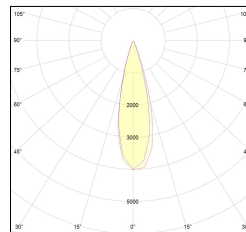

Article code	Article	Colour	Light Temperature (°K)	Beam angle (°)	Additional colour	Size (mm)	Watt (W)
2015.0130.0510.2700.296	torch t5/26/2700-296#	Black (2)	2700	26	Bronze (96)	130	8,6
2015.0130.0510.296	TORCH/T5/130-296 8.6W 250mA 26° DALI	Black (2)	3000	26	Bronze (96)	130	8,6
2015.0130.0510.4000.296	torch t5/26/4000-296#	Black (2)	4000	26	Bronze (96)	130	8,6
2015.0180.05.2700.296	TORCH/T5/180-296 8.6W 250mA 26° 2700°K	Black (2)	2700	26	Bronze (96)	180	8,6
2015.0180.05.296	TORCH/T5/180-296 8.6W 250mA 26°	Black (2)	3000	26	Bronze (96)	180	8,6
2015.0180.05.4000.296	*TORCH T5	Black (2)	4000	26	Bronze (96)	180	8,6
2015.0180.0510.2700.296	TORCH/T5/180-296 8.6W 250mA 26° 2700°K DALI	Black (2)	2700	26	Bronze (96)	180	8,6
2015.0180.0510.296	torch t5/26/3000-296#	Black (2)	3000	26	Bronze (96)	180	8,6
2015.0180.0510.4000.296	torch t5/26/4000-296#	Black (2)	4000	26	Bronze (96)	180	8,6