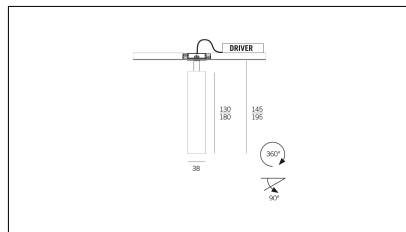

Article code	Article	Colour	Light Temperature (°K)	Beam angle (°)	Additional colour	Size (mm)	Watt (W)
2015.0130.0510.2700.296	torch t5/26/2700-296#	Black (2)	2700	26	Bronze (96)	130	8,6
2015.0130.0510.296	TORCH/T5/130-296 8.6W 250mA 26° DALI	Black (2)	3000	26	Bronze (96)	130	8,6
2015.0130.0510.4000.296	torch t5/26/4000-296#	Black (2)	4000	26	Bronze (96)	130	8,6
2015.0180.05.2700.296	TORCH/T5/180-296 8.6W 250mA 26° 2700°K	Black (2)	2700	26	Bronze (96)	180	8,6
2015.0180.05.296	TORCH/T5/180-296 8.6W 250mA 26°	Black (2)	3000	26	Bronze (96)	180	8,6
2015.0180.05.4000.296	*TORCH T5	Black (2)	4000	26	Bronze (96)	180	8,6
2015.0180.0510.2700.296	TORCH/T5/180-296 8.6W 250mA 26° 2700°K DALI	Black (2)	2700	26	Bronze (96)	180	8,6
2015.0180.0510.296	torch t5/26/3000-296#	Black (2)	3000	26	Bronze (96)	180	8,6
2015.0180.0510.4000.296	torch t5/26/4000-296#	Black (2)	4000	26	Bronze (96)	180	8,6