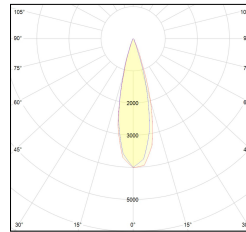

MACROLUX

Article code	Article	Colour	Light Temperature (°K)	Beam angle (°)	Additional colour	Size (mm)	Watt (W)
2015.0130.05.22	TORCH/T5/130-22 8.6W 250mA 26°	Black (2)	3000	26	Black (2)	130	8,6
2015.0130.05.2700.22	TORCH/T5/130-22 8.6W 250mA 26° 2700°K	Black (2)	2700	26	Black (2)	130	8,6
2015.0130.05.4000.22	*TORCH T5	Black (2)	4000	26	Black (2)	130	8,6
2015.0130.0510.22	TORCH/T5/130-22 8.6W 250mA 26° DALI	Black (2)	3000	26	Black (2)	130	8,6
2015.0130.0510.2700.22	TORCH/T5/130-22 8.6W 250mA 26° 2700°K DALI	Black (2)	2700	26	Black (2)	130	8,6
2015.0130.0510.4000.22	torch t5/26/4000-22#	Black (2)	4000	26	Black (2)	130	8,6

Article code	Article	Colour	Light Temperature (°K)	Beam angle (°)	Additional colour	Size (mm)	Watt (W)
2015.0130.05.2700.296	TORCH/T5/130-296 8.6W 250mA 26° 2700°K	Black (2)	2700	26	Bronze (96)	130	8,6
2015.0130.05.296	TORCH/T5/130-296 8.6W 250mA 26°	Black (2)	3000	26	Bronze (96)	130	8,6
2015.0130.05.4000.296	*TORCH T5	Black (2)	4000	26	Bronze (96)	130	8,6

Article code	Article	Colour	Light Temperature (°K)	Beam angle (°)	Additional colour	Size (mm)	Watt (W)
2015.0130.05.2700.42	TORCH/T5/130-42 8.6W 250mA 26° 2700°K	White (4)	2700	26	Black (2)	130	8,6
2015.0130.05.4000.42	*TORCH T5	White (4)	4000	26	Black (2)	130	8,6
2015.0130.05.42	TORCH/T5/130-42 8.6W 250mA 26°	White (4)	3000	26	Black (2)	130	8,6
2015.0130.0510.2700.42	TORCH/T5/130-42 8.6W 250mA 26° 2700°K DALI	White (4)	2700	26	Black (2)	130	8,6
2015.0130.0510.4000.42	torch t5/26/4000-42#	White (4)	4000	26	Black (2)	130	8,6
2015.0130.0510.42	TORCH/T5/130-42 8.6W 250mA 26° DALI	White (4)	3000	26	Black (2)	130	8,6

Article code	Article	Colour	Light Temperature (°K)	Beam angle (°)	Additional colour	Size (mm)	Watt (W)
2015.0130.05.2700.496	TORCH/T5/130-496 8.6W 250mA 26° 2700°K	White (4)	2700	26	Bronze (96)	130	8,6
2015.0130.05.4000.496	*TORCH T5	White (4)	4000	26	Bronze (96)	130	8,6
2015.0130.05.496	TORCH/T5/130-496 8.6W 250mA 26°	White (4)	3000	26	Bronze (96)	130	8,6