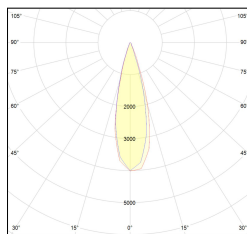

MACROLUX

Article code	Article	Colour	Light Temperature (°K)	Beam angle (°)	Additional colour	Size (mm)	Watt (W)
2015.0130.05.22	TORCH/T5/130-22 8.6W 250mA 26°	Black (2)	3000	26	Black (2)	130	8,6
2015.0130.05.2700.22	TORCH/T5/130-22 8.6W 250mA 26° 2700°K	Black (2)	2700	26	Black (2)	130	8,6
2015.0130.05.4000.22	*TORCH T5	Black (2)	4000	26	Black (2)	130	8,6
2015.0130.0510.22	TORCH/T5/130-22 8.6W 250mA 26° DALI	Black (2)	3000	26	Black (2)	130	8,6
2015.0130.0510.2700.22	TORCH/T5/130-22 8.6W 250mA 26° 2700°K DALI	Black (2)	2700	26	Black (2)	130	8,6
2015.0130.0510.4000.22	torch t5/26/4000-22#	Black (2)	4000	26	Black (2)	130	8,6

Article code	Article	Colour	Light Temperature (°K)	Beam angle (°)	Additional colour	Size (mm)	Watt (W)
2015.0130.05.2700.296	TORCH/T5/130-296 8.6W 250mA 26° 2700°K	Black (2)	2700	26	Bronze (96)	130	8,6
2015.0130.05.296	TORCH/T5/130-296 8.6W 250mA 26°	Black (2)	3000	26	Bronze (96)	130	8,6
2015.0130.05.4000.296	*TORCH T5	Black (2)	4000	26	Bronze (96)	130	8,6

Article code	Article	Colour	Light Temperature (°K)	Beam angle (°)	Additional colour	Size (mm)	Watt (W)
2015.0130.05.2700.42	TORCH/T5/130-42 8.6W 250mA 26° 2700°K	White (4)	2700	26	Black (2)	130	8,6
2015.0130.05.4000.42	*TORCH T5	White (4)	4000	26	Black (2)	130	8,6
2015.0130.05.42	TORCH/T5/130-42 8.6W 250mA 26°	White (4)	3000	26	Black (2)	130	8,6
2015.0130.0510.2700.42	TORCH/T5/130-42 8.6W 250mA 26° 2700°K DALI	White (4)	2700	26	Black (2)	130	8,6
2015.0130.0510.4000.42	torch t5/26/4000-42#	White (4)	4000	26	Black (2)	130	8,6
2015.0130.0510.42	TORCH/T5/130-42 8.6W 250mA 26° DALI	White (4)	3000	26	Black (2)	130	8,6

Article code	Article	Colour	Light Temperature (°K)	Beam angle (°)	Additional colour	Size (mm)	Watt (W)
2015.0130.05.2700.496	TORCH/T5/130-496 8.6W 250mA 26° 2700°K	White (4)	2700	26	Bronze (96)	130	8,6
2015.0130.05.4000.496	*TORCH T5	White (4)	4000	26	Bronze (96)	130	8,6
2015.0130.05.496	TORCH/T5/130-496 8.6W 250mA 26°	White (4)	3000	26	Bronze (96)	130	8,6