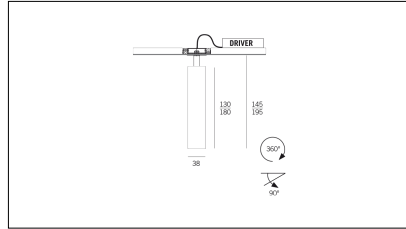

Article code	Article	Colour	Light Temperature (°K)	Beam angle (°)	Additional colour	Size (mm)	Watt (W)
2015.0180.0510.2700.42	torch t5/26/2700-42#	White (4)	2700	26	Black (2)	180	8,6
2015.0180.0510.4000.42	torch t5/26/4000-42#	White (4)	4000	26	Black (2)	180	8,6
2015.0180.0510.42	TORCH/T5/180-42 8.6W 250mA 26° DALI	White (4)	3000	26	Black (2)	180	8,6

Article code	Article	Colour	Light Temperature (°K)	Beam angle (°)	Additional colour	Size (mm)	Watt (W)
2015.0130.0510.2700.496	TORCH/T5/130-496 8.6W 250mA 26° 2700°K DALI	White (4)	2700	26	Bronze (96)	130	8,6
2015.0130.0510.4000.496	torch t5/26/4000-496#	White (4)	4000	26	Bronze (96)	130	8,6
2015.0130.0510.496	TORCH/T5/130-496 8.6W 250mA 26° DALI	White (4)	3000	26	Bronze (96)	130	8,6
2015.0180.05.2700.496	*TORCH T5	White (4)	2700	26	Bronze (96)	180	8,6
2015.0180.05.4000.496	*TORCH T5	White (4)	4000	26	Bronze (96)	180	8,6
2015.0180.05.496	TORCH/T5/180-496 8.6W 250mA 26°	White (4)	3000	26	Bronze (96)	180	8,6
2015.0180.0510.2700.496	torch t5/26/2700-496#	White (4)	2700	26	Bronze (96)	180	8,6
2015.0180.0510.4000.496	torch t5/26/4000-496#	White (4)	4000	26	Bronze (96)	180	8,6
2015.0180.0510.496	TORCH/T5/180-496 8.6W 250mA 26° DALI	White (4)	3000	26	Bronze (96)	180	8,6