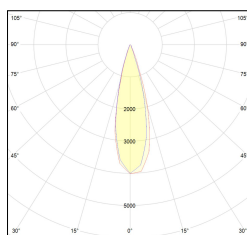

MACROLUX

Article code	Article	Colour	Light Temperature (°K)	Beam angle (°)	Additional colour	Size (mm)	Watt (W)
2015.0130.05.22	TORCH/T5/130-22 8.6W 250mA 26°	Black (2)	3000	26	Black (2)	130	8,6
2015.0130.05.2700.22	TORCH/T5/130-22 8.6W 250mA 26° 2700°K	Black (2)	2700	26	Black (2)	130	8,6
2015.0130.05.4000.22	*TORCH T5	Black (2)	4000	26	Black (2)	130	8,6
2015.0130.0510.22	TORCH/T5/130-22 8.6W 250mA 26° DALI	Black (2)	3000	26	Black (2)	130	8,6
2015.0130.0510.2700.22	TORCH/T5/130-22 8.6W 250mA 26° 2700°K DALI	Black (2)	2700	26	Black (2)	130	8,6
2015.0130.0510.4000.22	torch t5/26/4000-22#	Black (2)	4000	26	Black (2)	130	8,6

Article code	Article	Colour	Light Temperature (°K)	Beam angle (°)	Additional colour	Size (mm)	Watt (W)
2015.0130.05.2700.296	TORCH/T5/130-296 8.6W 250mA 26° 2700°K	Black (2)	2700	26	Bronze (96)	130	8,6
2015.0130.05.296	TORCH/T5/130-296 8.6W 250mA 26°	Black (2)	3000	26	Bronze (96)	130	8,6
2015.0130.05.4000.296	*TORCH T5	Black (2)	4000	26	Bronze (96)	130	8,6

Article code	Article	Colour	Light Temperature (°K)	Beam angle (°)	Additional colour	Size (mm)	Watt (W)
2015.0130.05.2700.42	TORCH/T5/130-42 8.6W 250mA 26° 2700°K	White (4)	2700	26	Black (2)	130	8,6
2015.0130.05.4000.42	*TORCH T5	White (4)	4000	26	Black (2)	130	8,6
2015.0130.05.42	TORCH/T5/130-42 8.6W 250mA 26°	White (4)	3000	26	Black (2)	130	8,6
2015.0130.0510.2700.42	TORCH/T5/130-42 8.6W 250mA 26° 2700°K DALI	White (4)	2700	26	Black (2)	130	8,6
2015.0130.0510.4000.42	torch t5/26/4000-42#	White (4)	4000	26	Black (2)	130	8,6
2015.0130.0510.42	TORCH/T5/130-42 8.6W 250mA 26° DALI	White (4)	3000	26	Black (2)	130	8,6

Article code	Article	Colour	Light Temperature (°K)	Beam angle (°)	Additional colour	Size (mm)	Watt (W)
2015.0130.05.2700.496	TORCH/T5/130-496 8.6W 250mA 26° 2700°K	White (4)	2700	26	Bronze (96)	130	8,6
2015.0130.05.4000.496	*TORCH T5	White (4)	4000	26	Bronze (96)	130	8,6
2015.0130.05.496	TORCH/T5/130-496 8.6W 250mA 26°	White (4)	3000	26	Bronze (96)	130	8,6