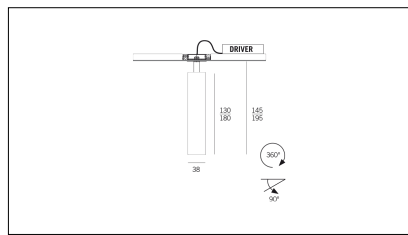

MACROLUX

Article code	Article	Colour	Light Temperature (°K)	Beam angle (°)	Additional colour	Size (mm)	Watt (W)
2015.0130.05.22	TORCH/T5/130-22 8.6W 250mA 26°	Black (2)	3000	26	Black (2)	130	8,6
2015.0130.05.2700.22	TORCH/T5/130-22 8.6W 250mA 26° 2700°K	Black (2)	2700	26	Black (2)	130	8,6
2015.0130.05.4000.22	*TORCH T5	Black (2)	4000	26	Black (2)	130	8,6
2015.0130.0510.22	TORCH/T5/130-22 8.6W 250mA 26° DALI	Black (2)	3000	26	Black (2)	130	8,6
2015.0130.0510.2700.22	TORCH/T5/130-22 8.6W 250mA 26° 2700°K DALI	Black (2)	2700	26	Black (2)	130	8,6
2015.0130.0510.4000.22	torch t5/26/4000-22#	Black (2)	4000	26	Black (2)	130	8,6