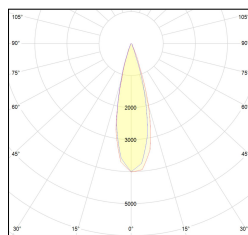

MACROLUX

Article code	Article	Colour	Light Temperature (°K)	Beam angle (°)	Additional colour	Size (mm)	Watt (W)
2015.0130.05.22	TORCH/T5/130-22 8.6W 250mA 26°	Black (2)	3000	26	Black (2)	130	8,6
2015.0130.05.2700.22	TORCH/T5/130-22 8.6W 250mA 26° 2700°K	Black (2)	2700	26	Black (2)	130	8,6
2015.0130.05.4000.22	*TORCH T5	Black (2)	4000	26	Black (2)	130	8,6
2015.0130.0510.22	TORCH/T5/130-22 8.6W 250mA 26° DALI	Black (2)	3000	26	Black (2)	130	8,6
2015.0130.0510.2700.22	TORCH/T5/130-22 8.6W 250mA 26° 2700°K DALI	Black (2)	2700	26	Black (2)	130	8,6
2015.0130.0510.4000.22	torch t5/26/4000-22#	Black (2)	4000	26	Black (2)	130	8,6

Article code	Article	Colour	Light Temperature (°K)	Beam angle (°)	Additional colour	Size (mm)	Watt (W)
2015.0130.05.2700.296	TORCH/T5/130-296 8.6W 250mA 26° 2700°K	Black (2)	2700	26	Bronze (96)	130	8,6
2015.0130.05.296	TORCH/T5/130-296 8.6W 250mA 26°	Black (2)	3000	26	Bronze (96)	130	8,6
2015.0130.05.4000.296	*TORCH T5	Black (2)	4000	26	Bronze (96)	130	8,6

Article code	Article	Colour	Light Temperature (°K)	Beam angle (°)	Additional colour	Size (mm)	Watt (W)
2015.0130.05.2700.42	TORCH/T5/130-42 8.6W 250mA 26° 2700°K	White (4)	2700	26	Black (2)	130	8,6
2015.0130.05.4000.42	*TORCH T5	White (4)	4000	26	Black (2)	130	8,6
2015.0130.05.42	TORCH/T5/130-42 8.6W 250mA 26°	White (4)	3000	26	Black (2)	130	8,6
2015.0130.0510.2700.42	TORCH/T5/130-42 8.6W 250mA 26° 2700°K DALI	White (4)	2700	26	Black (2)	130	8,6
2015.0130.0510.4000.42	torch t5/26/4000-42#	White (4)	4000	26	Black (2)	130	8,6
2015.0130.0510.42	TORCH/T5/130-42 8.6W 250mA 26° DALI	White (4)	3000	26	Black (2)	130	8,6

Article code	Article	Colour	Light Temperature (°K)	Beam angle (°)	Additional colour	Size (mm)	Watt (W)
2015.0130.05.2700.496	TORCH/T5/130-496 8.6W 250mA 26° 2700°K	White (4)	2700	26	Bronze (96)	130	8,6
2015.0130.05.4000.496	*TORCH T5	White (4)	4000	26	Bronze (96)	130	8,6
2015.0130.05.496	TORCH/T5/130-496 8.6W 250mA 26°	White (4)	3000	26	Bronze (96)	130	8,6