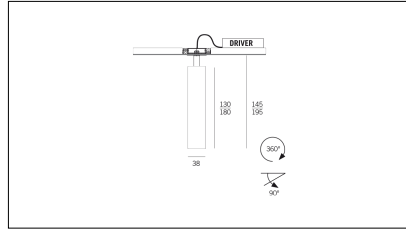

Article code	Article	Colour	Light Temperature (°K)	Beam angle (°)	Additional colour	Size (mm)	Watt (W)
2015.0180.0510.2700.42	torch t5/26/2700-42#	White (4)	2700	26	Black (2)	180	8,6
2015.0180.0510.4000.42	torch t5/26/4000-42#	White (4)	4000	26	Black (2)	180	8,6
2015.0180.0510.42	TORCH/T5/180-42 8.6W 250mA 26° DALI	White (4)	3000	26	Black (2)	180	8,6

Article code	Article	Colour	Light Temperature (°K)	Beam angle (°)	Additional colour	Size (mm)	Watt (W)
2015.0130.0510.2700.496	TORCH/T5/130-496 8.6W 250mA 26° 2700°K DALI	White (4)	2700	26	Bronze (96)	130	8,6
2015.0130.0510.4000.496	torch t5/26/4000-496#	White (4)	4000	26	Bronze (96)	130	8,6
2015.0130.0510.496	TORCH/T5/130-496 8.6W 250mA 26° DALI	White (4)	3000	26	Bronze (96)	130	8,6
2015.0180.05.2700.496	*TORCH T5	White (4)	2700	26	Bronze (96)	180	8,6
2015.0180.05.4000.496	*TORCH T5	White (4)	4000	26	Bronze (96)	180	8,6
2015.0180.05.496	TORCH/T5/180-496 8.6W 250mA 26°	White (4)	3000	26	Bronze (96)	180	8,6
2015.0180.0510.2700.496	torch t5/26/2700-496#	White (4)	2700	26	Bronze (96)	180	8,6
2015.0180.0510.4000.496	torch t5/26/4000-496#	White (4)	4000	26	Bronze (96)	180	8,6
2015.0180.0510.496	TORCH/T5/180-496 8.6W 250mA 26° DALI	White (4)	3000	26	Bronze (96)	180	8,6