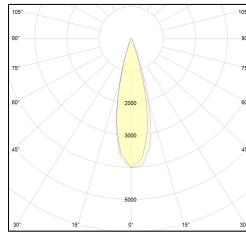

Article code	Article	Colour	Light Temperature (°K)	Beam angle (°)	Additional colour	Size (mm)	Watt (W)
2015.0130.0510.2700.296	torch t5/26/2700-296#	Black (2)	2700	26	Bronze (96)	130	8,6
2015.0130.0510.296	TORCH/T5/130-296 8.6W 250mA 26° DALI	Black (2)	3000	26	Bronze (96)	130	8,6
2015.0130.0510.4000.296	torch t5/26/4000-296#	Black (2)	4000	26	Bronze (96)	130	8,6
2015.0180.05.2700.296	TORCH/T5/180-296 8.6W 250mA 26° 2700°K	Black (2)	2700	26	Bronze (96)	180	8,6
2015.0180.05.296	TORCH/T5/180-296 8.6W 250mA 26°	Black (2)	3000	26	Bronze (96)	180	8,6
2015.0180.05.4000.296	*TORCH T5	Black (2)	4000	26	Bronze (96)	180	8,6
2015.0180.0510.2700.296	TORCH/T5/180-296 8.6W 250mA 26° 2700°K DALI	Black (2)	2700	26	Bronze (96)	180	8,6
2015.0180.0510.296	torch t5/26/3000-296#	Black (2)	3000	26	Bronze (96)	180	8,6
2015.0180.0510.4000.296	torch t5/26/4000-296#	Black (2)	4000	26	Bronze (96)	180	8,6