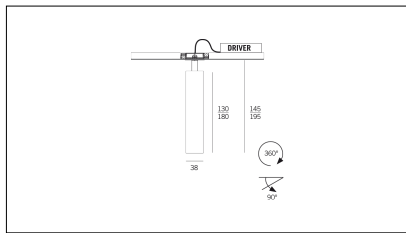

Article code	Article	Colour	Light Temperature (°K)	Beam angle (°)	Additional colour	Size (mm)	Watt (W)
2015.0180.05.2700.42	TORCH/T5/180-42 8.6W 250mA 26° 2700°K	White (4)	2700	26	Black (2)	180	8,6
2015.0180.05.4000.42	TORCH/T5/180-42 8.6W 250mA 26° 4000°K	White (4)	4000	26	Black (2)	180	8,6
2015.0180.05.42	TORCH/T5/180-42 8.6W 250mA 26°	White (4)	3000	26	Black (2)	180	8,6