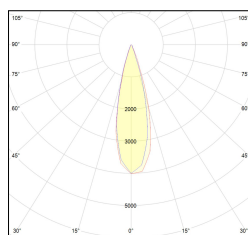

MACROLUX

Article code	Article	Colour	Light Temperature (°K)	Beam angle (°)	Additional colour	Size (mm)	Watt (W)
2015.0130.05.22	TORCH/T5/130-22 8.6W 250mA 26°	Black (2)	3000	26	Black (2)	130	8,6
2015.0130.05.2700.22	TORCH/T5/130-22 8.6W 250mA 26° 2700°K	Black (2)	2700	26	Black (2)	130	8,6
2015.0130.05.4000.22	*TORCH T5	Black (2)	4000	26	Black (2)	130	8,6
2015.0130.0510.22	TORCH/T5/130-22 8.6W 250mA 26° DALI	Black (2)	3000	26	Black (2)	130	8,6
2015.0130.0510.2700.22	TORCH/T5/130-22 8.6W 250mA 26° 2700°K DALI	Black (2)	2700	26	Black (2)	130	8,6
2015.0130.0510.4000.22	torch t5/26/4000-22#	Black (2)	4000	26	Black (2)	130	8,6

Article code	Article	Colour	Light Temperature (°K)	Beam angle (°)	Additional colour	Size (mm)	Watt (W)
2015.0130.05.2700.296	TORCH/T5/130-296 8.6W 250mA 26° 2700°K	Black (2)	2700	26	Bronze (96)	130	8,6
2015.0130.05.296	TORCH/T5/130-296 8.6W 250mA 26°	Black (2)	3000	26	Bronze (96)	130	8,6
2015.0130.05.4000.296	*TORCH T5	Black (2)	4000	26	Bronze (96)	130	8,6

Article code	Article	Colour	Light Temperature (°K)	Beam angle (°)	Additional colour	Size (mm)	Watt (W)
2015.0130.05.2700.42	TORCH/T5/130-42 8.6W 250mA 26° 2700°K	White (4)	2700	26	Black (2)	130	8,6
2015.0130.05.4000.42	*TORCH T5	White (4)	4000	26	Black (2)	130	8,6
2015.0130.05.42	TORCH/T5/130-42 8.6W 250mA 26°	White (4)	3000	26	Black (2)	130	8,6
2015.0130.0510.2700.42	TORCH/T5/130-42 8.6W 250mA 26° 2700°K DALI	White (4)	2700	26	Black (2)	130	8,6
2015.0130.0510.4000.42	torch t5/26/4000-42#	White (4)	4000	26	Black (2)	130	8,6
2015.0130.0510.42	TORCH/T5/130-42 8.6W 250mA 26° DALI	White (4)	3000	26	Black (2)	130	8,6

Article code	Article	Colour	Light Temperature (°K)	Beam angle (°)	Additional colour	Size (mm)	Watt (W)
2015.0130.05.2700.496	TORCH/T5/130-496 8.6W 250mA 26° 2700°K	White (4)	2700	26	Bronze (96)	130	8,6
2015.0130.05.4000.496	*TORCH T5	White (4)	4000	26	Bronze (96)	130	8,6
2015.0130.05.496	TORCH/T5/130-496 8.6W 250mA 26°	White (4)	3000	26	Bronze (96)	130	8,6