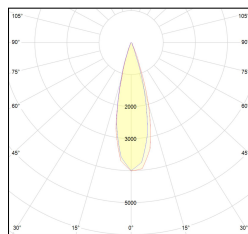

MACROLUX

Article code	Article	Colour	Light Temperature (°K)	Beam angle (°)	Additional colour	Size (mm)	Watt (W)
2015.0130.05.22	TORCH/T5/130-22 8.6W 250mA 26°	Black (2)	3000	26	Black (2)	130	8,6
2015.0130.05.2700.22	TORCH/T5/130-22 8.6W 250mA 26° 2700°K	Black (2)	2700	26	Black (2)	130	8,6
2015.0130.05.4000.22	*TORCH T5	Black (2)	4000	26	Black (2)	130	8,6
2015.0130.0510.22	TORCH/T5/130-22 8.6W 250mA 26° DALI	Black (2)	3000	26	Black (2)	130	8,6
2015.0130.0510.2700.22	TORCH/T5/130-22 8.6W 250mA 26° 2700°K DALI	Black (2)	2700	26	Black (2)	130	8,6
2015.0130.0510.4000.22	torch t5/26/4000-22#	Black (2)	4000	26	Black (2)	130	8,6

Article code	Article	Colour	Light Temperature (°K)	Beam angle (°)	Additional colour	Size (mm)	Watt (W)
2015.0130.05.2700.296	TORCH/T5/130-296 8.6W 250mA 26° 2700°K	Black (2)	2700	26	Bronze (96)	130	8,6
2015.0130.05.296	TORCH/T5/130-296 8.6W 250mA 26°	Black (2)	3000	26	Bronze (96)	130	8,6
2015.0130.05.4000.296	*TORCH T5	Black (2)	4000	26	Bronze (96)	130	8,6

Article code	Article	Colour	Light Temperature (°K)	Beam angle (°)	Additional colour	Size (mm)	Watt (W)
2015.0130.05.2700.42	TORCH/T5/130-42 8.6W 250mA 26° 2700°K	White (4)	2700	26	Black (2)	130	8,6
2015.0130.05.4000.42	*TORCH T5	White (4)	4000	26	Black (2)	130	8,6
2015.0130.05.42	TORCH/T5/130-42 8.6W 250mA 26°	White (4)	3000	26	Black (2)	130	8,6
2015.0130.0510.2700.42	TORCH/T5/130-42 8.6W 250mA 26° 2700°K DALI	White (4)	2700	26	Black (2)	130	8,6
2015.0130.0510.4000.42	torch t5/26/4000-42#	White (4)	4000	26	Black (2)	130	8,6
2015.0130.0510.42	TORCH/T5/130-42 8.6W 250mA 26° DALI	White (4)	3000	26	Black (2)	130	8,6

Article code	Article	Colour	Light Temperature (°K)	Beam angle (°)	Additional colour	Size (mm)	Watt (W)
2015.0130.05.2700.496	TORCH/T5/130-496 8.6W 250mA 26° 2700°K	White (4)	2700	26	Bronze (96)	130	8,6
2015.0130.05.4000.496	*TORCH T5	White (4)	4000	26	Bronze (96)	130	8,6
2015.0130.05.496	TORCH/T5/130-496 8.6W 250mA 26°	White (4)	3000	26	Bronze (96)	130	8,6