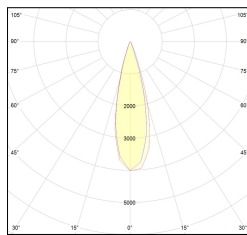

MACROLUX

Article code	Article	Colour	Light Temperature (°K)	Beam angle (°)	Additional colour	Size (mm)	Watt (W)
2015.0130.05.22	TORCH/T5/130-22 8.6W 250mA 26°	Black (2)	3000	26	Black (2)	130	8,6
2015.0130.05.2700.22	TORCH/T5/130-22 8.6W 250mA 26° 2700°K	Black (2)	2700	26	Black (2)	130	8,6
2015.0130.05.4000.22	*TORCH T5	Black (2)	4000	26	Black (2)	130	8,6
2015.0130.0510.22	TORCH/T5/130-22 8.6W 250mA 26° DALI	Black (2)	3000	26	Black (2)	130	8,6
2015.0130.0510.2700.22	TORCH/T5/130-22 8.6W 250mA 26° 2700°K DALI	Black (2)	2700	26	Black (2)	130	8,6
2015.0130.0510.4000.22	torch t5/26/4000-22#	Black (2)	4000	26	Black (2)	130	8,6

Article code	Article	Colour	Light Temperature (°K)	Beam angle (°)	Additional colour	Size (mm)	Watt (W)
2015.0130.05.2700.296	TORCH/T5/130-296 8.6W 250mA 26° 2700°K	Black (2)	2700	26	Bronze (96)	130	8,6
2015.0130.05.296	TORCH/T5/130-296 8.6W 250mA 26°	Black (2)	3000	26	Bronze (96)	130	8,6
2015.0130.05.4000.296	*TORCH T5	Black (2)	4000	26	Bronze (96)	130	8,6

Article code	Article	Colour	Light Temperature (°K)	Beam angle (°)	Additional colour	Size (mm)	Watt (W)
2015.0130.05.2700.42	TORCH/T5/130-42 8.6W 250mA 26° 2700°K	White (4)	2700	26	Black (2)	130	8,6
2015.0130.05.4000.42	*TORCH T5	White (4)	4000	26	Black (2)	130	8,6
2015.0130.05.42	TORCH/T5/130-42 8.6W 250mA 26°	White (4)	3000	26	Black (2)	130	8,6
2015.0130.0510.2700.42	TORCH/T5/130-42 8.6W 250mA 26° 2700°K DALI	White (4)	2700	26	Black (2)	130	8,6
2015.0130.0510.4000.42	torch t5/26/4000-42#	White (4)	4000	26	Black (2)	130	8,6
2015.0130.0510.42	TORCH/T5/130-42 8.6W 250mA 26° DALI	White (4)	3000	26	Black (2)	130	8,6

Article code	Article	Colour	Light Temperature (°K)	Beam angle (°)	Additional colour	Size (mm)	Watt (W)
2015.0130.05.2700.496	TORCH/T5/130-496 8.6W 250mA 26° 2700°K	White (4)	2700	26	Bronze (96)	130	8,6
2015.0130.05.4000.496	*TORCH T5	White (4)	4000	26	Bronze (96)	130	8,6
2015.0130.05.496	TORCH/T5/130-496 8.6W 250mA 26°	White (4)	3000	26	Bronze (96)	130	8,6