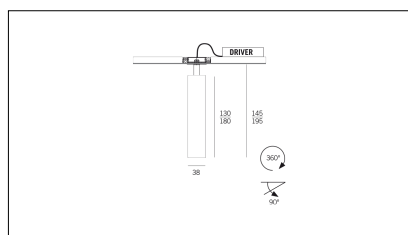

Article code	Article	Colour	Light Temperature (°K)	Beam angle (°)	Additional colour	Size (mm)	Watt (W)
2015.0130.05.2700.296	TORCH/T5/130-296 8.6W 250mA 26° 2700°K	Black (2)	2700	26	Bronze (96)	130	8,6
2015.0130.05.296	TORCH/T5/130-296 8.6W 250mA 26°	Black (2)	3000	26	Bronze (96)	130	8,6
2015.0130.05.4000.296	*TORCH T5	Black (2)	4000	26	Bronze (96)	130	8,6

Article code	Article	Colour	Light Temperature (°K)	Beam angle (°)	Additional colour	Size (mm)	Watt (W)
2015.0180.0510.2700.42	torch t5/26/2700-42#	White (4)	2700	26	Black (2)	180	8,6
2015.0180.0510.4000.42	torch t5/26/4000-42#	White (4)	4000	26	Black (2)	180	8,6
2015.0180.0510.42	TORCH/T5/180-42 8.6W 250mA 26° DALI	White (4)	3000	26	Black (2)	180	8,6

Article code	Article	Colour	Light Temperature (°K)	Beam angle (°)	Additional colour	Size (mm)	Watt (W)
2015.0130.0510.2700.496	TORCH/T5/130-496 8.6W 250mA 26° 2700°K DALI	White (4)	2700	26	Bronze (96)	130	8,6
2015.0130.0510.4000.496	torch t5/26/4000-496#	White (4)	4000	26	Bronze (96)	130	8,6
2015.0130.0510.496	TORCH/T5/130-496 8.6W 250mA 26° DALI	White (4)	3000	26	Bronze (96)	130	8,6
2015.0180.05.2700.496	*TORCH T5	White (4)	2700	26	Bronze (96)	180	8,6
2015.0180.05.4000.496	*TORCH T5	White (4)	4000	26	Bronze (96)	180	8,6
2015.0180.05.496	TORCH/T5/180-496 8.6W 250mA 26°	White (4)	3000	26	Bronze (96)	180	8,6
2015.0180.0510.2700.496	torch t5/26/2700-496#	White (4)	2700	26	Bronze (96)	180	8,6
2015.0180.0510.4000.496	torch t5/26/4000-496#	White (4)	4000	26	Bronze (96)	180	8,6
2015.0180.0510.496	TORCH/T5/180-496 8.6W 250mA 26° DALI	White (4)	3000	26	Bronze (96)	180	8,6