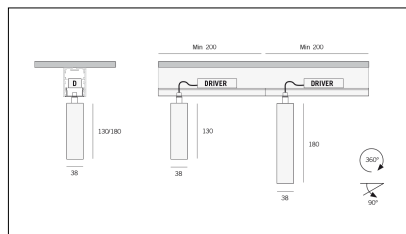

Article code	Article	Colour	Light Temperature (°K)	Beam angle (°)	Additional colour	Size (mm)	Watt (W)
2015.0180.09.2700.496	*TORCH T9	White (4)	2700	26	Bronze (96)	180	8,6
2015.0180.09.4000.496	TORCH/T9/180-496 8.6W 250mA 26° 4000°K	White (4)	4000	26	Bronze (96)	180	8,6
2015.0180.09.496	TORCH/T9/180-496 8.6W 250mA 26°	White (4)	3000	26	Bronze (96)	180	8,6