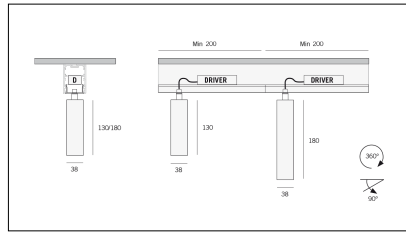

Article code	Article	Colour	Light Temperature (°K)	Beam angle (°)	Additional colour	Size (mm)	Watt (W)
2015.0180.09.2700.296	*TORCH T9	Black (2)	2700	26	Bronze (96)	180	8,6
2015.0180.09.296	TORCH/T9/180-296 8.6W 250mA 26°	Black (2)	3000	26	Bronze (96)	180	8,6
2015.0180.09.4000.296	*TORCH T9	Black (2)	4000	26	Bronze (96)	180	8,6