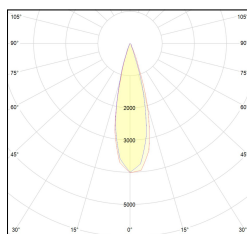

MACROLUX

Article code	Article	Colour	Light Temperature (°K)	Beam angle (°)	Additional colour	Size (mm)	Watt (W)
2015.0130.09.22	TORCH/T9/130-22 8.6W 250mA 26°	Black (2)	3000	26	Black (2)	130	8,6
2015.0130.09.2700.22	TORCH/T9/130-22 8.6W 250mA 26° 2700°K	Black (2)	2700	26	Black (2)	130	8,6
2015.0130.09.4000.22	TORCH/T9/130-22 8.6W 250mA 26° 4000°K	Black (2)	4000	26	Black (2)	130	8,6

Article code	Article	Colour	Light Temperature (°K)	Beam angle (°)	Additional colour	Size (mm)	Watt (W)
2015.0130.09.2700.296	*TORCH T9	Black (2)	2700	26	Bronze (96)	130	8,6
2015.0130.09.296	TORCH/T9/130-296 8.6W 250mA 26°	Black (2)	3000	26	Bronze (96)	130	8,6
2015.0130.09.4000.296	*TORCH T9	Black (2)	4000	26	Bronze (96)	130	8,6

Article code	Article	Colour	Light Temperature (°K)	Beam angle (°)	Additional colour	Size (mm)	Watt (W)
2015.0130.09.2700.42	*TORCH T9	White (4)	2700	26	Black (2)	130	8,6
2015.0130.09.4000.42	*TORCH T9	White (4)	4000	26	Black (2)	130	8,6
2015.0130.09.42	TORCH/T9/130-42 8.6W 250mA 26°	White (4)	3000	26	Black (2)	130	8,6

Article code	Article	Colour	Light Temperature (°K)	Beam angle (°)	Additional colour	Size (mm)	Watt (W)
2015.0180.09.2700.42	*TORCH T9	White (4)	2700	26	Black (2)	180	8,6
2015.0180.09.4000.42	TORCH/T9/180-42 8.6W 250mA 26° 4000°K	White (4)	4000	26	Black (2)	180	8,6
2015.0180.09.42	TORCH/T9/180-42 8.6W 250mA 26°	White (4)	3000	26	Black (2)	180	8,6