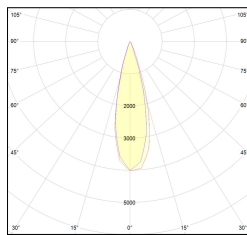

MACROLUX

Article code	Article	Colour	Light Temperature (°K)	Beam angle (°)	Additional colour	Size (mm)	Watt (W)
2015.0130.09.22	TORCH/T9/130-22 8.6W 250mA 26°	Black (2)	3000	26	Black (2)	130	8,6
2015.0130.09.2700.22	TORCH/T9/130-22 8.6W 250mA 26° 2700°K	Black (2)	2700	26	Black (2)	130	8,6
2015.0130.09.4000.22	TORCH/T9/130-22 8.6W 250mA 26° 4000°K	Black (2)	4000	26	Black (2)	130	8,6

Article code	Article	Colour	Light Temperature (°K)	Beam angle (°)	Additional colour	Size (mm)	Watt (W)
2015.0130.09.2700.296	*TORCH T9	Black (2)	2700	26	Bronze (96)	130	8,6
2015.0130.09.296	TORCH/T9/130-296 8.6W 250mA 26°	Black (2)	3000	26	Bronze (96)	130	8,6
2015.0130.09.4000.296	*TORCH T9	Black (2)	4000	26	Bronze (96)	130	8,6

Article code	Article	Colour	Light Temperature (°K)	Beam angle (°)	Additional colour	Size (mm)	Watt (W)
2015.0130.09.2700.42	*TORCH T9	White (4)	2700	26	Black (2)	130	8,6
2015.0130.09.4000.42	*TORCH T9	White (4)	4000	26	Black (2)	130	8,6
2015.0130.09.42	TORCH/T9/130-42 8.6W 250mA 26°	White (4)	3000	26	Black (2)	130	8,6

Article code	Article	Colour	Light Temperature (°K)	Beam angle (°)	Additional colour	Size (mm)	Watt (W)
2015.0180.09.2700.42	*TORCH T9	White (4)	2700	26	Black (2)	180	8,6
2015.0180.09.4000.42	TORCH/T9/180-42 8.6W 250mA 26° 4000°K	White (4)	4000	26	Black (2)	180	8,6
2015.0180.09.42	TORCH/T9/180-42 8.6W 250mA 26°	White (4)	3000	26	Black (2)	180	8,6