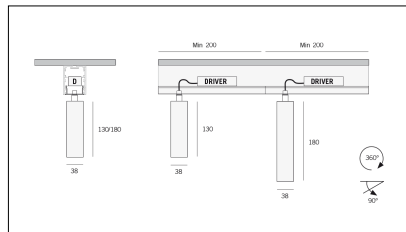

Article code	Article	Colour	Light Temperature (°K)	Beam angle (°)	Additional colour	Size (mm)	Watt (W)
2015.0180.09.2700.496	*TORCH T9	White (4)	2700	26	Bronze (96)	180	8,6
2015.0180.09.4000.496	TORCH/T9/180-496 8.6W 250mA 26° 4000°K	White (4)	4000	26	Bronze (96)	180	8,6
2015.0180.09.496	TORCH/T9/180-496 8.6W 250mA 26°	White (4)	3000	26	Bronze (96)	180	8,6