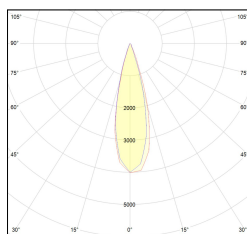

MACROLUX

Article code	Article	Colour	Light Temperature (°K)	Beam angle (°)	Additional colour	Size (mm)	Watt (W)
2015.0130.09.22	TORCH/T9/130-22 8.6W 250mA 26°	Black (2)	3000	26	Black (2)	130	8,6
2015.0130.09.2700.22	*TORCH T9	Black (2)	2700	26	Black (2)	130	8,6
2015.0130.09.4000.22	TORCH/T9/130-22 8.6W 250mA 26° 4000°K	Black (2)	4000	26	Black (2)	130	8,6

Article code	Article	Colour	Light Temperature (°K)	Beam angle (°)	Additional colour	Size (mm)	Watt (W)
2015.0130.09.2700.296	*TORCH T9	Black (2)	2700	26	Bronze (96)	130	8,6
2015.0130.09.296	TORCH/T9/130-296 8.6W 250mA 26°	Black (2)	3000	26	Bronze (96)	130	8,6
2015.0130.09.4000.296	*TORCH T9	Black (2)	4000	26	Bronze (96)	130	8,6

Article code	Article	Colour	Light Temperature (°K)	Beam angle (°)	Additional colour	Size (mm)	Watt (W)
2015.0130.09.2700.42	*TORCH T9	White (4)	2700	26	Black (2)	130	8,6
2015.0130.09.4000.42	*TORCH T9	White (4)	4000	26	Black (2)	130	8,6
2015.0130.09.42	TORCH/T9/130-42 8.6W 250mA 26°	White (4)	3000	26	Black (2)	130	8,6

Article code	Article	Colour	Light Temperature (°K)	Beam angle (°)	Additional colour	Size (mm)	Watt (W)
2015.0180.09.2700.42	*TORCH T9	White (4)	2700	26	Black (2)	180	8,6
2015.0180.09.4000.42	TORCH/T9/180-42 8.6W 250mA 26° 4000°K	White (4)	4000	26	Black (2)	180	8,6
2015.0180.09.42	TORCH/T9/180-42 8.6W 250mA 26°	White (4)	3000	26	Black (2)	180	8,6