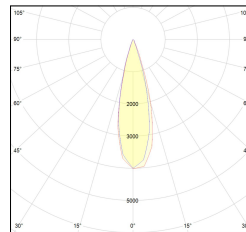

Article code	Article	Colour	Light Temperature (°K)	Beam angle (°)	Additional colour	Size (mm)	Watt (W)
2015.0180.09.2700.496	*TORCH T9	White (4)	2700	26	Bronze (96)	180	8,6
2015.0180.09.4000.496	TORCH/T9/180-496 8.6W 250mA 26° 4000°K	White (4)	4000	26	Bronze (96)	180	8,6
2015.0180.09.496	TORCH/T9/180-496 8.6W 250mA 26°	White (4)	3000	26	Bronze (96)	180	8,6