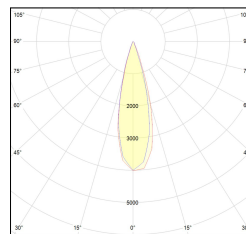

Article code	Article	Colour	Light Temperature (°K)	Beam angle (°)	Additional colour	Size (mm)	Watt (W)
2015.0130.09.2700.42	*TORCH T9	White (4)	2700	26	Black (2)	130	8,6
2015.0130.09.4000.42	*TORCH T9	White (4)	4000	26	Black (2)	130	8,6
2015.0130.09.42	TORCH/T9/130-42 8.6W 250mA 26°	White (4)	3000	26	Black (2)	130	8,6

Article code	Article	Colour	Light Temperature (°K)	Beam angle (°)	Additional colour	Size (mm)	Watt (W)
2015.0130.09.2700.496	TORCH/T9/130-496 8.6W 250mA 26° 2700°K	White (4)	2700	26	Bronze (96)	130	8,6
2015.0130.09.4000.496	*TORCH T9	White (4)	4000	26	Bronze (96)	130	8,6
2015.0130.09.496	TORCH/T9/130-496 8.6W 250mA 26°	White (4)	3000	26	Bronze (96)	130	8,6

Article code	Article	Colour	Light Temperature (°K)	Beam angle (°)	Additional colour	Size (mm)	Watt (W)
2015.0180.09.22	TORCH/T9/180-22 8.6W 250mA 26°	Black (2)	3000	26	Black (2)	180	8,6
2015.0180.09.2700.22	TORCH/T9/180-22 8.6W 250mA 26° 2700°K	Black (2)	2700	26	Black (2)	180	8,6
2015.0180.09.4000.22	*TORCH T9	Black (2)	4000	26	Black (2)	180	8,6

Article code	Article	Colour	Light Temperature (°K)	Beam angle (°)	Additional colour	Size (mm)	Watt (W)
2015.0180.09.2700.42	*TORCH T9	White (4)	2700	26	Black (2)	180	8,6
2015.0180.09.4000.42	TORCH/T9/180-42 8.6W 250mA 26° 4000°K	White (4)	4000	26	Black (2)	180	8,6
2015.0180.09.42	TORCH/T9/180-42 8.6W 250mA 26°	White (4)	3000	26	Black (2)	180	8,6