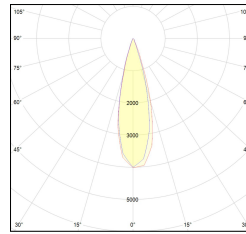

Article code	Article	Colour	Light Temperature (°K)	Beam angle (°)	Additional colour	Size (mm)	Watt (W)
2015.0130.09.2700.296	*TORCH T9	Black (2)	2700	26	Bronze (96)	130	8,6
2015.0130.09.296	TORCH/T9/130-296 8.6W 250mA 26°	Black (2)	3000	26	Bronze (96)	130	8,6
2015.0130.09.4000.296	*TORCH T9	Black (2)	4000	26	Bronze (96)	130	8,6

Article code	Article	Colour	Light Temperature (°K)	Beam angle (°)	Additional colour	Size (mm)	Watt (W)
2015.0130.09.2700.42	*TORCH T9	White (4)	2700	26	Black (2)	130	8,6
2015.0130.09.4000.42	*TORCH T9	White (4)	4000	26	Black (2)	130	8,6
2015.0130.09.42	TORCH/T9/130-42 8.6W 250mA 26°	White (4)	3000	26	Black (2)	130	8,6

Article code	Article	Colour	Light Temperature (°K)	Beam angle (°)	Additional colour	Size (mm)	Watt (W)
2015.0130.09.2700.496	TORCH/T9/130-496 8.6W 250mA 26° 2700°K	White (4)	2700	26	Bronze (96)	130	8,6
2015.0130.09.4000.496	*TORCH T9	White (4)	4000	26	Bronze (96)	130	8,6
2015.0130.09.496	TORCH/T9/130-496 8.6W 250mA 26°	White (4)	3000	26	Bronze (96)	130	8,6

Article code	Article	Colour	Light Temperature (°K)	Beam angle (°)	Additional colour	Size (mm)	Watt (W)
2015.0180.09.2700.42	*TORCH T9	White (4)	2700	26	Black (2)	180	8,6
2015.0180.09.4000.42	TORCH/T9/180-42 8.6W 250mA 26° 4000°K	White (4)	4000	26	Black (2)	180	8,6
2015.0180.09.42	TORCH/T9/180-42 8.6W 250mA 26°	White (4)	3000	26	Black (2)	180	8,6