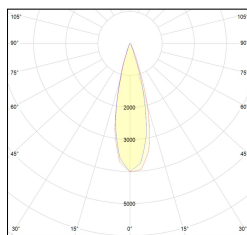

MACROLUX

Article code	Article	Colour	Light Temperature (°K)	Beam angle (°)	Additional colour	Size (mm)	Watt (W)
2015.0130.09.22	TORCH/T9/130-22 8.6W 250mA 26°	Black (2)	3000	26	Black (2)	130	8,6
2015.0130.09.2700.22	*TORCH T9	Black (2)	2700	26	Black (2)	130	8,6
2015.0130.09.4000.22	TORCH/T9/130-22 8.6W 250mA 26° 4000°K	Black (2)	4000	26	Black (2)	130	8,6

Article code	Article	Colour	Light Temperature (°K)	Beam angle (°)	Additional colour	Size (mm)	Watt (W)
2015.0130.09.2700.296	*TORCH T9	Black (2)	2700	26	Bronze (96)	130	8,6
2015.0130.09.296	TORCH/T9/130-296 8.6W 250mA 26°	Black (2)	3000	26	Bronze (96)	130	8,6
2015.0130.09.4000.296	*TORCH T9	Black (2)	4000	26	Bronze (96)	130	8,6

Article code	Article	Colour	Light Temperature (°K)	Beam angle (°)	Additional colour	Size (mm)	Watt (W)
2015.0130.09.2700.42	*TORCH T9	White (4)	2700	26	Black (2)	130	8,6
2015.0130.09.4000.42	*TORCH T9	White (4)	4000	26	Black (2)	130	8,6
2015.0130.09.42	TORCH/T9/130-42 8.6W 250mA 26°	White (4)	3000	26	Black (2)	130	8,6

Article code	Article	Colour	Light Temperature (°K)	Beam angle (°)	Additional colour	Size (mm)	Watt (W)
2015.0180.09.2700.42	*TORCH T9	White (4)	2700	26	Black (2)	180	8,6
2015.0180.09.4000.42	TORCH/T9/180-42 8.6W 250mA 26° 4000°K	White (4)	4000	26	Black (2)	180	8,6
2015.0180.09.42	TORCH/T9/180-42 8.6W 250mA 26°	White (4)	3000	26	Black (2)	180	8,6