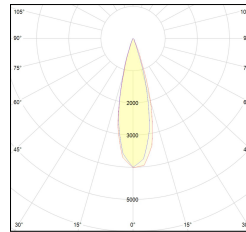

Article code	Article	Colour	Light Temperature (°K)	Beam angle (°)	Additional colour	Size (mm)	Watt (W)
2015.0130.09.2700.296	*TORCH T9	Black (2)	2700	26	Bronze (96)	130	8,6
2015.0130.09.296	TORCH/T9/130-296 8.6W 250mA 26°	Black (2)	3000	26	Bronze (96)	130	8,6
2015.0130.09.4000.296	*TORCH T9	Black (2)	4000	26	Bronze (96)	130	8,6

Article code	Article	Colour	Light Temperature (°K)	Beam angle (°)	Additional colour	Size (mm)	Watt (W)
2015.0130.09.2700.42	*TORCH T9	White (4)	2700	26	Black (2)	130	8,6
2015.0130.09.4000.42	*TORCH T9	White (4)	4000	26	Black (2)	130	8,6
2015.0130.09.42	TORCH/T9/130-42 8.6W 250mA 26°	White (4)	3000	26	Black (2)	130	8,6

Article code	Article	Colour	Light Temperature (°K)	Beam angle (°)	Additional colour	Size (mm)	Watt (W)
2015.0130.09.2700.496	TORCH/T9/130-496 8.6W 250mA 26° 2700°K	White (4)	2700	26	Bronze (96)	130	8,6
2015.0130.09.4000.496	*TORCH T9	White (4)	4000	26	Bronze (96)	130	8,6
2015.0130.09.496	TORCH/T9/130-496 8.6W 250mA 26°	White (4)	3000	26	Bronze (96)	130	8,6

Article code	Article	Colour	Light Temperature (°K)	Beam angle (°)	Additional colour	Size (mm)	Watt (W)
2015.0180.09.2700.42	*TORCH T9	White (4)	2700	26	Black (2)	180	8,6
2015.0180.09.4000.42	TORCH/T9/180-42 8.6W 250mA 26° 4000°K	White (4)	4000	26	Black (2)	180	8,6
2015.0180.09.42	TORCH/T9/180-42 8.6W 250mA 26°	White (4)	3000	26	Black (2)	180	8,6