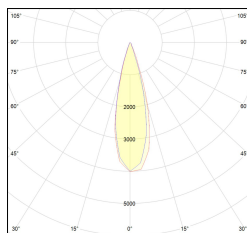

MACROLUX

Article code	Article	Colour	Light Temperature (°K)	Beam angle (°)	Additional colour	Size (mm)	Watt (W)
2015.0130.09.22	TORCH/T9/130-22 8.6W 250mA 26°	Black (2)	3000	26	Black (2)	130	8,6
2015.0130.09.2700.22	TORCH/T9/130-22 8.6W 250mA 26° 2700°K	Black (2)	2700	26	Black (2)	130	8,6
2015.0130.09.4000.22	TORCH/T9/130-22 8.6W 250mA 26° 4000°K	Black (2)	4000	26	Black (2)	130	8,6

Article code	Article	Colour	Light Temperature (°K)	Beam angle (°)	Additional colour	Size (mm)	Watt (W)
2015.0130.09.2700.296	*TORCH T9	Black (2)	2700	26	Bronze (96)	130	8,6
2015.0130.09.296	TORCH/T9/130-296 8.6W 250mA 26°	Black (2)	3000	26	Bronze (96)	130	8,6
2015.0130.09.4000.296	*TORCH T9	Black (2)	4000	26	Bronze (96)	130	8,6

Article code	Article	Colour	Light Temperature (°K)	Beam angle (°)	Additional colour	Size (mm)	Watt (W)
2015.0130.09.2700.42	*TORCH T9	White (4)	2700	26	Black (2)	130	8,6
2015.0130.09.4000.42	*TORCH T9	White (4)	4000	26	Black (2)	130	8,6
2015.0130.09.42	TORCH/T9/130-42 8.6W 250mA 26°	White (4)	3000	26	Black (2)	130	8,6

Article code	Article	Colour	Light Temperature (°K)	Beam angle (°)	Additional colour	Size (mm)	Watt (W)
2015.0180.09.2700.42	*TORCH T9	White (4)	2700	26	Black (2)	180	8,6
2015.0180.09.4000.42	TORCH/T9/180-42 8.6W 250mA 26° 4000°K	White (4)	4000	26	Black (2)	180	8,6
2015.0180.09.42	TORCH/T9/180-42 8.6W 250mA 26°	White (4)	3000	26	Black (2)	180	8,6