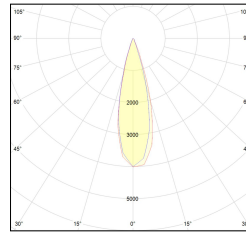

Article code	Article	Colour	Light Temperature (°K)	Beam angle (°)	Additional colour	Size (mm)	Watt (W)
2015.0180.09.2700.296	*TORCH T9	Black (2)	2700	26	Bronze (96)	180	8,6
2015.0180.09.296	TORCH/T9/180-296 8.6W 250mA 26°	Black (2)	3000	26	Bronze (96)	180	8,6
2015.0180.09.4000.296	*TORCH T9	Black (2)	4000	26	Bronze (96)	180	8,6