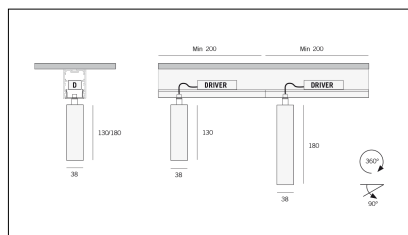

Article code	Article	Colour	Light Temperature (°K)	Beam angle (°)	Additional colour	Size (mm)	Watt (W)
2015.0130.09.2700.296	*TORCH T9	Black (2)	2700	26	Bronze (96)	130	8,6
2015.0130.09.296	TORCH/T9/130-296 8.6W 250mA 26°	Black (2)	3000	26	Bronze (96)	130	8,6
2015.0130.09.4000.296	*TORCH T9	Black (2)	4000	26	Bronze (96)	130	8,6