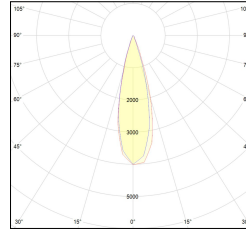

Article code	Article	Colour	Light Temperature (°K)	Beam angle (°)	Additional colour	Size (mm)	Watt (W)
2015.0180.09.22	TORCH/T9/180-22 8.6W 250mA 26°	Black (2)	3000	26	Black (2)	180	8,6
2015.0180.09.2700.22	TORCH/T9/180-22 8.6W 250mA 26° 2700°K	Black (2)	2700	26	Black (2)	180	8,6
2015.0180.09.4000.22	*TORCH T9	Black (2)	4000	26	Black (2)	180	8,6