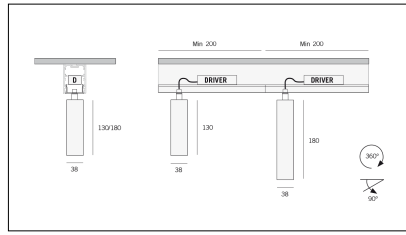

Article code	Article	Colour	Light Temperature (°K)	Beam angle (°)	Additional colour	Size (mm)	Watt (W)
2015.0180.09.2700.296	*TORCH T9	Black (2)	2700	26	Bronze (96)	180	8,6
2015.0180.09.296	TORCH/T9/180-296 8.6W 250mA 26°	Black (2)	3000	26	Bronze (96)	180	8,6
2015.0180.09.4000.296	*TORCH T9	Black (2)	4000	26	Bronze (96)	180	8,6