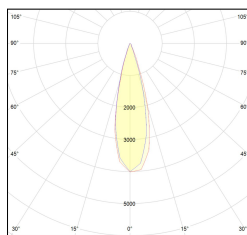

MACROLUX

Article code	Article	Colour	Light Temperature (°K)	Beam angle (°)	Additional colour	Size (mm)	Watt (W)
2015.0130.09.22	TORCH/T9/130-22 8.6W 250mA 26°	Black (2)	3000	26	Black (2)	130	8,6
2015.0130.09.2700.22	TORCH/T9/130-22 8.6W 250mA 26° 2700°K	Black (2)	2700	26	Black (2)	130	8,6
2015.0130.09.4000.22	TORCH/T9/130-22 8.6W 250mA 26° 4000°K	Black (2)	4000	26	Black (2)	130	8,6

Article code	Article	Colour	Light Temperature (°K)	Beam angle (°)	Additional colour	Size (mm)	Watt (W)
2015.0130.09.2700.296	*TORCH T9	Black (2)	2700	26	Bronze (96)	130	8,6
2015.0130.09.296	TORCH/T9/130-296 8.6W 250mA 26°	Black (2)	3000	26	Bronze (96)	130	8,6
2015.0130.09.4000.296	*TORCH T9	Black (2)	4000	26	Bronze (96)	130	8,6

Article code	Article	Colour	Light Temperature (°K)	Beam angle (°)	Additional colour	Size (mm)	Watt (W)
2015.0130.09.2700.42	*TORCH T9	White (4)	2700	26	Black (2)	130	8,6
2015.0130.09.4000.42	*TORCH T9	White (4)	4000	26	Black (2)	130	8,6
2015.0130.09.42	TORCH/T9/130-42 8.6W 250mA 26°	White (4)	3000	26	Black (2)	130	8,6

Article code	Article	Colour	Light Temperature (°K)	Beam angle (°)	Additional colour	Size (mm)	Watt (W)
2015.0180.09.2700.42	*TORCH T9	White (4)	2700	26	Black (2)	180	8,6
2015.0180.09.4000.42	TORCH/T9/180-42 8.6W 250mA 26° 4000°K	White (4)	4000	26	Black (2)	180	8,6
2015.0180.09.42	TORCH/T9/180-42 8.6W 250mA 26°	White (4)	3000	26	Black (2)	180	8,6