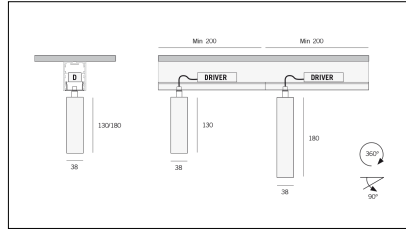

Article code	Article	Colour	Light Temperature (°K)	Beam angle (°)	Additional colour	Size (mm)	Watt (W)
2015.0180.09.22	TORCH/T9/180-22 8.6W 250mA 26°	Black (2)	3000	26	Black (2)	180	8,6
2015.0180.09.2700.22	TORCH/T9/180-22 8.6W 250mA 26° 2700°K	Black (2)	2700	26	Black (2)	180	8,6
2015.0180.09.4000.22	*TORCH T9	Black (2)	4000	26	Black (2)	180	8,6