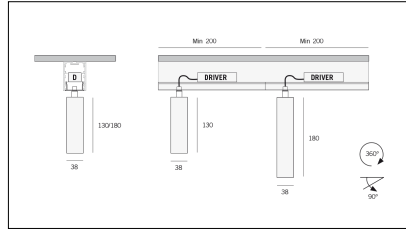

Article code	Article	Colour	Light Temperature (°K)	Beam angle (°)	Additional colour	Size (mm)	Watt (W)
2015.0180.09.22	TORCH/T9/180-22 8.6W 250mA 26°	Black (2)	3000	26	Black (2)	180	8,6
2015.0180.09.2700.22	TORCH/T9/180-22 8.6W 250mA 26° 2700°K	Black (2)	2700	26	Black (2)	180	8,6
2015.0180.09.4000.22	*TORCH T9	Black (2)	4000	26	Black (2)	180	8,6