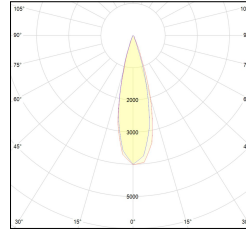

Article code	Article	Colour	Light Temperature (°K)	Beam angle (°)	Additional colour	Size (mm)	Watt (W)
2015.0180.09.22	TORCH/T9/180-22 8.6W 250mA 26°	Black (2)	3000	26	Black (2)	180	8,6
2015.0180.09.2700.22	TORCH/T9/180-22 8.6W 250mA 26° 2700°K	Black (2)	2700	26	Black (2)	180	8,6
2015.0180.09.4000.22	*TORCH T9	Black (2)	4000	26	Black (2)	180	8,6