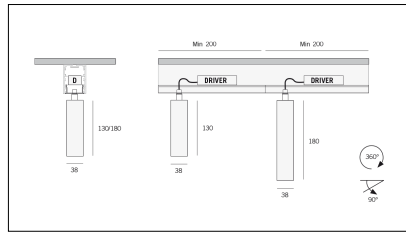

Article code	Article	Colour	Light Temperature (°K)	Beam angle (°)	Additional colour	Size (mm)	Watt (W)
2015.0180.09.2700.42	*TORCH T9	White (4)	2700	26	Black (2)	180	8,6
2015.0180.09.4000.42	TORCH/T9/180-42 8.6W 250mA 26° 4000°K	White (4)	4000	26	Black (2)	180	8,6
2015.0180.09.42	TORCH/T9/180-42 8.6W 250mA 26°	White (4)	3000	26	Black (2)	180	8,6