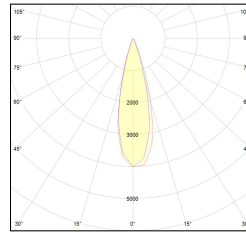

Article code	Article	Colour	Light Temperature (°K)	Beam angle (°)	Additional colour	Size (mm)	Watt (W)
2015.0180.09.2700.296	*TORCH T9	Black (2)	2700	26	Bronze (96)	180	8,6
2015.0180.09.296	TORCH/T9/180-296 8.6W 250mA 26°	Black (2)	3000	26	Bronze (96)	180	8,6
2015.0180.09.4000.296	*TORCH T9	Black (2)	4000	26	Bronze (96)	180	8,6