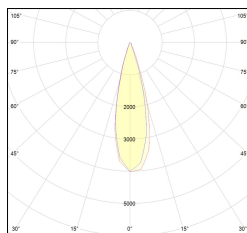

MACROLUX

Article code	Article	Colour	Light Temperature (°K)	Beam angle (°)	Additional colour	Size (mm)	Watt (W)
2015.0130.09.22	TORCH/T9/130-22 8.6W 250mA 26°	Black (2)	3000	26	Black (2)	130	8,6
2015.0130.09.2700.22	*TORCH T9	Black (2)	2700	26	Black (2)	130	8,6
2015.0130.09.4000.22	TORCH/T9/130-22 8.6W 250mA 26° 4000°K	Black (2)	4000	26	Black (2)	130	8,6

Article code	Article	Colour	Light Temperature (°K)	Beam angle (°)	Additional colour	Size (mm)	Watt (W)
2015.0130.09.2700.296	*TORCH T9	Black (2)	2700	26	Bronze (96)	130	8,6
2015.0130.09.296	TORCH/T9/130-296 8.6W 250mA 26°	Black (2)	3000	26	Bronze (96)	130	8,6
2015.0130.09.4000.296	*TORCH T9	Black (2)	4000	26	Bronze (96)	130	8,6

Article code	Article	Colour	Light Temperature (°K)	Beam angle (°)	Additional colour	Size (mm)	Watt (W)
2015.0130.09.2700.42	*TORCH T9	White (4)	2700	26	Black (2)	130	8,6
2015.0130.09.4000.42	*TORCH T9	White (4)	4000	26	Black (2)	130	8,6
2015.0130.09.42	TORCH/T9/130-42 8.6W 250mA 26°	White (4)	3000	26	Black (2)	130	8,6

Article code	Article	Colour	Light Temperature (°K)	Beam angle (°)	Additional colour	Size (mm)	Watt (W)
2015.0180.09.2700.42	*TORCH T9	White (4)	2700	26	Black (2)	180	8,6
2015.0180.09.4000.42	TORCH/T9/180-42 8.6W 250mA 26° 4000°K	White (4)	4000	26	Black (2)	180	8,6
2015.0180.09.42	TORCH/T9/180-42 8.6W 250mA 26°	White (4)	3000	26	Black (2)	180	8,6