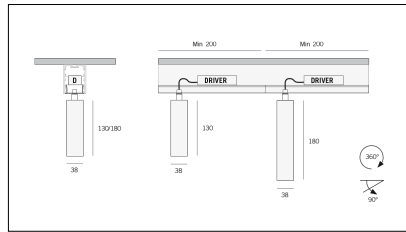

Article code	Article	Colour	Light Temperature (°K)	Beam angle (°)	Additional colour	Size (mm)	Watt (W)
2015.0180.09.2700.42	*TORCH T9	White (4)	2700	26	Black (2)	180	8,6
2015.0180.09.4000.42	TORCH/T9/180-42 8.6W 250mA 26° 4000°K	White (4)	4000	26	Black (2)	180	8,6
2015.0180.09.42	TORCH/T9/180-42 8.6W 250mA 26°	White (4)	3000	26	Black (2)	180	8,6