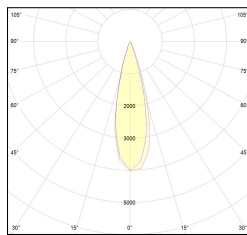

MACROLUX

Article code	Article	Colour	Light Temperature (°K)	Beam angle (°)	Additional colour	Size (mm)	Watt (W)
2015.0130.09.22	TORCH/T9/130-22 8.6W 250mA 26°	Black (2)	3000	26	Black (2)	130	8,6
2015.0130.09.2700.22	*TORCH T9	Black (2)	2700	26	Black (2)	130	8,6
2015.0130.09.4000.22	TORCH/T9/130-22 8.6W 250mA 26° 4000°K	Black (2)	4000	26	Black (2)	130	8,6

Article code	Article	Colour	Light Temperature (°K)	Beam angle (°)	Additional colour	Size (mm)	Watt (W)
2015.0130.09.2700.296	*TORCH T9	Black (2)	2700	26	Bronze (96)	130	8,6
2015.0130.09.296	TORCH/T9/130-296 8.6W 250mA 26°	Black (2)	3000	26	Bronze (96)	130	8,6
2015.0130.09.4000.296	*TORCH T9	Black (2)	4000	26	Bronze (96)	130	8,6

Article code	Article	Colour	Light Temperature (°K)	Beam angle (°)	Additional colour	Size (mm)	Watt (W)
2015.0130.09.2700.42	*TORCH T9	White (4)	2700	26	Black (2)	130	8,6
2015.0130.09.4000.42	*TORCH T9	White (4)	4000	26	Black (2)	130	8,6
2015.0130.09.42	TORCH/T9/130-42 8.6W 250mA 26°	White (4)	3000	26	Black (2)	130	8,6

Article code	Article	Colour	Light Temperature (°K)	Beam angle (°)	Additional colour	Size (mm)	Watt (W)
2015.0180.09.2700.42	*TORCH T9	White (4)	2700	26	Black (2)	180	8,6
2015.0180.09.4000.42	TORCH/T9/180-42 8.6W 250mA 26° 4000°K	White (4)	4000	26	Black (2)	180	8,6
2015.0180.09.42	TORCH/T9/180-42 8.6W 250mA 26°	White (4)	3000	26	Black (2)	180	8,6