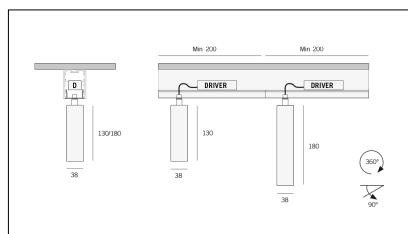

Article code	Article	Colour	Light Temperature (°K)	Beam angle (°)	Additional colour	Size (mm)	Watt (W)
2015.0130.09.2700.496	TORCH/T9/130-496 8.6W 250mA 26° 2700°K	White (4)	2700	26	Bronze (96)	130	8,6
2015.0130.09.4000.496	*TORCH T9	White (4)	4000	26	Bronze (96)	130	8,6
2015.0130.09.496	TORCH/T9/130-496 8.6W 250mA 26°	White (4)	3000	26	Bronze (96)	130	8,6