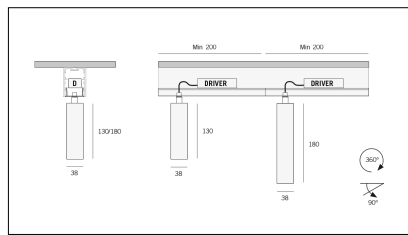

MACROLUX

Article code	Article	Colour	Light Temperature (°K)	Beam angle (°)	Additional colour	Size (mm)	Watt (W)
2015.0130.09.22	TORCH/T9/130-22 8.6W 250mA 26°	Black (2)	3000	26	Black (2)	130	8,6
2015.0130.09.2700.22	*TORCH T9	Black (2)	2700	26	Black (2)	130	8,6
2015.0130.09.4000.22	TORCH/T9/130-22 8.6W 250mA 26° 4000°K	Black (2)	4000	26	Black (2)	130	8,6