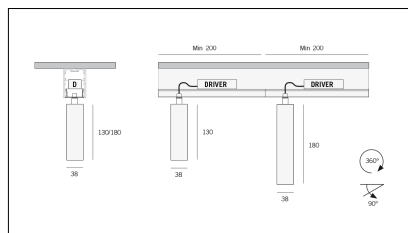

Article code	Article	Colour	Light Temperature (°K)	Beam angle (°)	Additional colour	Size (mm)	Watt (W)
2015.0130.09.2700.42	*TORCH T9	White (4)	2700	26	Black (2)	130	8,6
2015.0130.09.4000.42	*TORCH T9	White (4)	4000	26	Black (2)	130	8,6
2015.0130.09.42	TORCH/T9/130-42 8.6W 250mA 26°	White (4)	3000	26	Black (2)	130	8,6