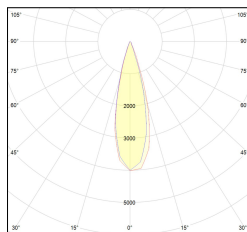

# MACROLUX

Codice Articolo	Articolo	Colore	Temperatura Luce (°K)	Emissione (°)	Colore addizionale	Misura (mm)	Potenza (W)
2015.0130.06.22	TORCH/T6/130-22 8.6W 250mA 26°	Nero (2)	3000	26	Nero (2)	130	8,6
2015.0130.06.2700.22	TORCH/T6/130-22 8.6W 250mA 26° 2700°K	Nero (2)	2700	26	Nero (2)	130	8,6
2015.0130.06.4000.22	*TORCH T6	Nero (2)	4000	26	Nero (2)	130	8,6
2015.0130.0610.22	TORCH/T6/130-22 8.6W 250mA 26° DALI	Nero (2)	3000	26	Nero (2)	130	8,6
2015.0130.0610.2700.22	TORCH/T6/130-22 8.6W 250mA 26° 2700°K DALI	Nero (2)	2700	26	Nero (2)	130	8,6
2015.0130.0610.4000.22	torch t6/26/4000-22#	Nero (2)	4000	26	Nero (2)	130	8,6

Codice Articolo	Articolo	Colore	Temperatura Luce (°K)	Emissione (°)	Colore addizionale	Misura (mm)	Potenza (W)
2015.0130.06.2700.296	TORCH/T6/130-296 8.6W 250mA 26° 2700°K	Nero (2)	2700	26	Anodizzato Bronzo (96)	130	8,6
2015.0130.06.296	TORCH/T6/130-296 8.6W 250mA 26°	Nero (2)	3000	26	Anodizzato Bronzo (96)	130	8,6
2015.0130.06.4000.296	*TORCH T6	Nero (2)	4000	26	Anodizzato Bronzo (96)	130	8,6
2015.0130.0610.2700.296	torch t6/26/2700-296#	Nero (2)	2700	26	Anodizzato Bronzo (96)	130	8,6
2015.0130.0610.296	torch t6/26/3000-296#	Nero (2)	3000	26	Anodizzato Bronzo (96)	130	8,6
2015.0130.0610.4000.296	torch t6/26/4000-296#	Nero (2)	4000	26	Anodizzato Bronzo (96)	130	8,6

Codice Articolo	Articolo	Colore	Temperatura Luce (°K)	Emissione (°)	Colore addizionale	Misura (mm)	Potenza (W)
2015.0130.06.2700.42	TORCH/T6/130-42 8.6W 250mA 26° 2700°K	Bianco (4)	2700	26	Nero (2)	130	8,6
2015.0130.06.4000.42	*TORCH T6	Bianco (4)	4000	26	Nero (2)	130	8,6
2015.0130.06.42	TORCH/T6/130-42 8.6W 250mA 26°	Bianco (4)	3000	26	Nero (2)	130	8,6
2015.0130.0610.2700.42	TORCH/T6/130-42 8.6W 250mA 26° 2700°K DALI	Bianco (4)	2700	26	Nero (2)	130	8,6
2015.0130.0610.4000.42	torch t6/26/4000-42#	Bianco (4)	4000	26	Nero (2)	130	8,6
2015.0130.0610.42	TORCH/T6/130-42 8.6W 250mA 26° DALI	Bianco (4)	3000	26	Nero (2)	130	8,6