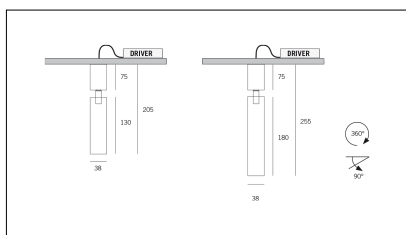

Codice Articolo	Articolo	Colore	Temperatura Luce (°K)	Emissione (°)	Colore addizionale	Misura (mm)	Potenza (W)
2015.0130.06.2700.296	TORCH/T6/130-296 8.6W 250mA 26° 2700°K	Nero (2)	2700	26	Anodizzato Bronzo (96)	130	8,6
2015.0130.06.296	TORCH/T6/130-296 8.6W 250mA 26°	Nero (2)	3000	26	Anodizzato Bronzo (96)	130	8,6
2015.0130.06.4000.296	*TORCH T6	Nero (2)	4000	26	Anodizzato Bronzo (96)	130	8,6
2015.0130.0610.2700.296	torch t6/26/2700-296#	Nero (2)	2700	26	Anodizzato Bronzo (96)	130	8,6
2015.0130.0610.296	torch t6/26/3000-296#	Nero (2)	3000	26	Anodizzato Bronzo (96)	130	8,6
2015.0130.0610.4000.296	torch t6/26/4000-296#	Nero (2)	4000	26	Anodizzato Bronzo (96)	130	8,6