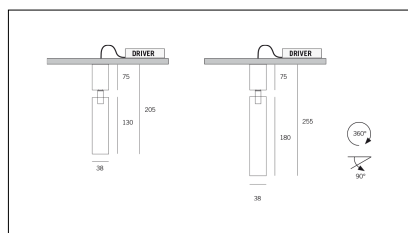

Codice Articolo	Articolo	Colore	Temperatura Luce (°K)	Emissione (°)	Colore addizionale	Misura (mm)	Potenza (W)
2015.0130.06.2700.296	TORCH/T6/130-296 8.6W 250mA 26° 2700°K	Nero (2)	2700	26	Anodizzato Bronzo (96)	130	8,6
2015.0130.06.296	TORCH/T6/130-296 8.6W 250mA 26°	Nero (2)	3000	26	Anodizzato Bronzo (96)	130	8,6
2015.0130.06.4000.296	*TORCH T6	Nero (2)	4000	26	Anodizzato Bronzo (96)	130	8,6
2015.0130.0610.2700.296	torch t6/26/2700-296#	Nero (2)	2700	26	Anodizzato Bronzo (96)	130	8,6
2015.0130.0610.296	torch t6/26/3000-296#	Nero (2)	3000	26	Anodizzato Bronzo (96)	130	8,6
2015.0130.0610.4000.296	torch t6/26/4000-296#	Nero (2)	4000	26	Anodizzato Bronzo (96)	130	8,6

Codice Articolo	Articolo	Colore	Temperatura Luce (°K)	Emissione (°)	Colore addizionale	Misura (mm)	Potenza (W)
2015.0130.06.2700.42	TORCH/T6/130-42 8.6W 250mA 26° 2700°K	Bianco (4)	2700	26	Nero (2)	130	8,6
2015.0130.06.4000.42	*TORCH T6	Bianco (4)	4000	26	Nero (2)	130	8,6
2015.0130.06.42	TORCH/T6/130-42 8.6W 250mA 26°	Bianco (4)	3000	26	Nero (2)	130	8,6
2015.0130.0610.2700.42	TORCH/T6/130-42 8.6W 250mA 26° 2700°K DALI	Bianco (4)	2700	26	Nero (2)	130	8,6
2015.0130.0610.4000.42	torch t6/26/4000-42#	Bianco (4)	4000	26	Nero (2)	130	8,6
2015.0130.0610.42	TORCH/T6/130-42 8.6W 250mA 26° DALI	Bianco (4)	3000	26	Nero (2)	130	8,6