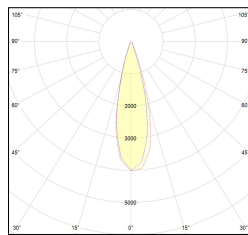

# MACROLUX

Codice Articolo	Articolo	Colore	Temperatura Luce (°K)	Emissione (°)	Colore addizionale	Misura (mm)	Potenza (W)
2015.0130.06.22	TORCH/T6/130-22 8.6W 250mA 26°	Nero (2)	3000	26	Nero (2)	130	8,6
2015.0130.06.2700.22	TORCH/T6/130-22 8.6W 250mA 26° 2700°K	Nero (2)	2700	26	Nero (2)	130	8,6
2015.0130.06.4000.22	*TORCH T6	Nero (2)	4000	26	Nero (2)	130	8,6
2015.0130.0610.22	TORCH/T6/130-22 8.6W 250mA 26° DALI	Nero (2)	3000	26	Nero (2)	130	8,6
2015.0130.0610.2700.22	TORCH/T6/130-22 8.6W 250mA 26° 2700°K DALI	Nero (2)	2700	26	Nero (2)	130	8,6
2015.0130.0610.4000.22	torch t6/26/4000-22#	Nero (2)	4000	26	Nero (2)	130	8,6

Codice Articolo	Articolo	Colore	Temperatura Luce (°K)	Emissione (°)	Colore addizionale	Misura (mm)	Potenza (W)
2015.0130.06.2700.296	TORCH/T6/130-296 8.6W 250mA 26° 2700°K	Nero (2)	2700	26	Anodizzato Bronzo (96)	130	8,6
2015.0130.06.296	TORCH/T6/130-296 8.6W 250mA 26°	Nero (2)	3000	26	Anodizzato Bronzo (96)	130	8,6
2015.0130.06.4000.296	*TORCH T6	Nero (2)	4000	26	Anodizzato Bronzo (96)	130	8,6
2015.0130.0610.2700.296	torch t6/26/2700-296#	Nero (2)	2700	26	Anodizzato Bronzo (96)	130	8,6
2015.0130.0610.296	torch t6/26/3000-296#	Nero (2)	3000	26	Anodizzato Bronzo (96)	130	8,6
2015.0130.0610.4000.296	torch t6/26/4000-296#	Nero (2)	4000	26	Anodizzato Bronzo (96)	130	8,6

Codice Articolo	Articolo	Colore	Temperatura Luce (°K)	Emissione (°)	Colore addizionale	Misura (mm)	Potenza (W)
2015.0130.06.2700.42	TORCH/T6/130-42 8.6W 250mA 26° 2700°K	Bianco (4)	2700	26	Nero (2)	130	8,6
2015.0130.06.4000.42	*TORCH T6	Bianco (4)	4000	26	Nero (2)	130	8,6
2015.0130.06.42	TORCH/T6/130-42 8.6W 250mA 26°	Bianco (4)	3000	26	Nero (2)	130	8,6
2015.0130.0610.2700.42	TORCH/T6/130-42 8.6W 250mA 26° 2700°K DALI	Bianco (4)	2700	26	Nero (2)	130	8,6
2015.0130.0610.4000.42	torch t6/26/4000-42#	Bianco (4)	4000	26	Nero (2)	130	8,6
2015.0130.0610.42	TORCH/T6/130-42 8.6W 250mA 26° DALI	Bianco (4)	3000	26	Nero (2)	130	8,6