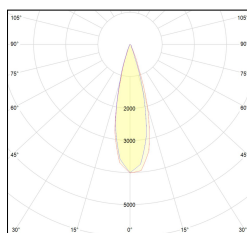

Codice Articolo	Articolo	Colore	Temperatura Luce (°K)	Emissione (°)	Colore addizionale	Misura (mm)	Potenza (W)
2015.0180.06.2700.496	*TORCH T6	Bianco (4)	2700	26	Anodizzato Bronzo (96)	180	8,6
2015.0180.06.4000.496	*TORCH T6	Bianco (4)	4000	26	Anodizzato Bronzo (96)	180	8,6
2015.0180.06.496	TORCH/T6/180-496 8.6W 250mA 26°	Bianco (4)	3000	26	Anodizzato Bronzo (96)	180	8,6
2015.0180.0610.2700.496	torch t6/26/2700-496#	Bianco (4)	2700	26	Anodizzato Bronzo (96)	180	8,6
2015.0180.0610.4000.496	torch t6/26/4000-496#	Bianco (4)	4000	26	Anodizzato Bronzo (96)	180	8,6
2015.0180.0610.496	torch t6/26/3000-496#	Bianco (4)	3000	26	Anodizzato Bronzo (96)	180	8,6