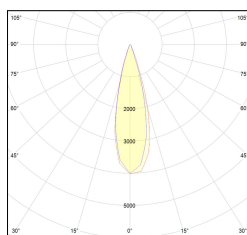

MACROLUX

Codice Articolo	Articolo	Colore	Temperatura Luce (°K)	Emissione (°)	Colore addizionale	Misura (mm)	Potenza (W)
2015.0130.06.22	TORCH/T6/130-22 8.6W 250mA 26°	Nero (2)	3000	26	Nero (2)	130	8,6
2015.0130.06.2700.22	TORCH/T6/130-22 8.6W 250mA 26° 2700°K	Nero (2)	2700	26	Nero (2)	130	8,6
2015.0130.06.4000.22	*TORCH T6	Nero (2)	4000	26	Nero (2)	130	8,6
2015.0130.0610.22	TORCH/T6/130-22 8.6W 250mA 26° DALI	Nero (2)	3000	26	Nero (2)	130	8,6
2015.0130.0610.2700.22	TORCH/T6/130-22 8.6W 250mA 26° 2700°K DALI	Nero (2)	2700	26	Nero (2)	130	8,6
2015.0130.0610.4000.22	torch t6/26/4000-22#	Nero (2)	4000	26	Nero (2)	130	8,6

Codice Articolo	Articolo	Colore	Temperatura Luce (°K)	Emissione (°)	Colore addizionale	Misura (mm)	Potenza (W)
2015.0130.06.2700.296	TORCH/T6/130-296 8.6W 250mA 26° 2700°K	Nero (2)	2700	26	Anodizzato Bronzo (96)	130	8,6
2015.0130.06.296	TORCH/T6/130-296 8.6W 250mA 26°	Nero (2)	3000	26	Anodizzato Bronzo (96)	130	8,6
2015.0130.06.4000.296	*TORCH T6	Nero (2)	4000	26	Anodizzato Bronzo (96)	130	8,6
2015.0130.0610.2700.296	torch t6/26/2700-296#	Nero (2)	2700	26	Anodizzato Bronzo (96)	130	8,6
2015.0130.0610.296	torch t6/26/3000-296#	Nero (2)	3000	26	Anodizzato Bronzo (96)	130	8,6
2015.0130.0610.4000.296	torch t6/26/4000-296#	Nero (2)	4000	26	Anodizzato Bronzo (96)	130	8,6

Codice Articolo	Articolo	Colore	Temperatura Luce (°K)	Emissione (°)	Colore addizionale	Misura (mm)	Potenza (W)
2015.0130.06.2700.42	TORCH/T6/130-42 8.6W 250mA 26° 2700°K	Bianco (4)	2700	26	Nero (2)	130	8,6
2015.0130.06.4000.42	*TORCH T6	Bianco (4)	4000	26	Nero (2)	130	8,6
2015.0130.06.42	TORCH/T6/130-42 8.6W 250mA 26°	Bianco (4)	3000	26	Nero (2)	130	8,6
2015.0130.0610.2700.42	TORCH/T6/130-42 8.6W 250mA 26° 2700°K DALI	Bianco (4)	2700	26	Nero (2)	130	8,6
2015.0130.0610.4000.42	torch t6/26/4000-42#	Bianco (4)	4000	26	Nero (2)	130	8,6
2015.0130.0610.42	TORCH/T6/130-42 8.6W 250mA 26° DALI	Bianco (4)	3000	26	Nero (2)	130	8,6