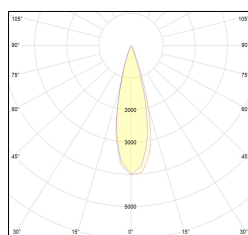

Codice Articolo	Articolo	Colore	Temperatura Luce (°K)	Emissione (°)	Colore addizionale	Misura (mm)	Potenza (W)
2015.0180.06.2700.296	*TORCH T6	Nero (2)	2700	26	Anodizzato Bronzo (96)	180	8,6
2015.0180.06.296	TORCH/T6/180-296 8.6W 250mA 26°	Nero (2)	3000	26	Anodizzato Bronzo (96)	180	8,6
2015.0180.06.4000.296	*TORCH T6	Nero (2)	4000	26	Anodizzato Bronzo (96)	180	8,6
2015.0180.0610.2700.296	torch t6/26/2700-296#	Nero (2)	2700	26	Anodizzato Bronzo (96)	180	8,6
2015.0180.0610.296	torch t6/26/3000-296#	Nero (2)	3000	26	Anodizzato Bronzo (96)	180	8,6
2015.0180.0610.4000.296	torch t6/26/4000-296#	Nero (2)	4000	26	Anodizzato Bronzo (96)	180	8,6