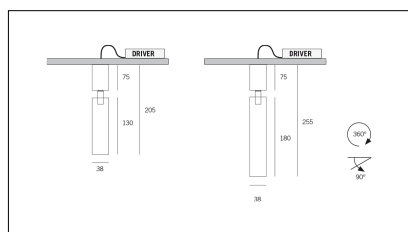

Codice Articolo	Articolo	Colore	Temperatura Luce (°K)	Emissione (°)	Colore addizionale	Misura (mm)	Potenza (W)
2015.0130.06.2700.296	TORCH/T6/130-296 8.6W 250mA 26° 2700°K	Nero (2)	2700	26	Anodizzato Bronzo (96)	130	8,6
2015.0130.06.296	TORCH/T6/130-296 8.6W 250mA 26°	Nero (2)	3000	26	Anodizzato Bronzo (96)	130	8,6
2015.0130.06.4000.296	*TORCH T6	Nero (2)	4000	26	Anodizzato Bronzo (96)	130	8,6
2015.0130.0610.2700.296	torch t6/26/2700-296#	Nero (2)	2700	26	Anodizzato Bronzo (96)	130	8,6
2015.0130.0610.296	torch t6/26/3000-296#	Nero (2)	3000	26	Anodizzato Bronzo (96)	130	8,6
2015.0130.0610.4000.296	torch t6/26/4000-296#	Nero (2)	4000	26	Anodizzato Bronzo (96)	130	8,6

Codice Articolo	Articolo	Colore	Temperatura Luce (°K)	Emissione (°)	Colore addizionale	Misura (mm)	Potenza (W)
2015.0130.06.2700.42	TORCH/T6/130-42 8.6W 250mA 26° 2700°K	Bianco (4)	2700	26	Nero (2)	130	8,6
2015.0130.06.4000.42	*TORCH T6	Bianco (4)	4000	26	Nero (2)	130	8,6
2015.0130.06.42	TORCH/T6/130-42 8.6W 250mA 26°	Bianco (4)	3000	26	Nero (2)	130	8,6
2015.0130.0610.2700.42	TORCH/T6/130-42 8.6W 250mA 26° 2700°K DALI	Bianco (4)	2700	26	Nero (2)	130	8,6
2015.0130.0610.4000.42	torch t6/26/4000-42#	Bianco (4)	4000	26	Nero (2)	130	8,6
2015.0130.0610.42	TORCH/T6/130-42 8.6W 250mA 26° DALI	Bianco (4)	3000	26	Nero (2)	130	8,6