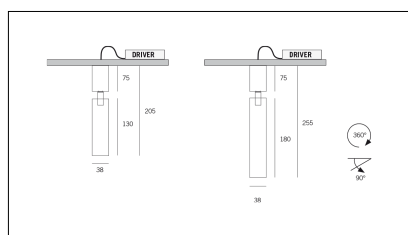

Codice Articolo	Articolo	Colore	Temperatura Luce (°K)	Emissione (°)	Colore addizionale	Misura (mm)	Potenza (W)
2015.0180.06.2700.296	*TORCH T6	Nero (2)	2700	26	Anodizzato Bronzo (96)	180	8,6
2015.0180.06.296	TORCH/T6/180-296 8.6W 250mA 26°	Nero (2)	3000	26	Anodizzato Bronzo (96)	180	8,6
2015.0180.06.4000.296	*TORCH T6	Nero (2)	4000	26	Anodizzato Bronzo (96)	180	8,6
2015.0180.0610.2700.296	torch t6/26/2700-296#	Nero (2)	2700	26	Anodizzato Bronzo (96)	180	8,6
2015.0180.0610.296	torch t6/26/3000-296#	Nero (2)	3000	26	Anodizzato Bronzo (96)	180	8,6
2015.0180.0610.4000.296	torch t6/26/4000-296#	Nero (2)	4000	26	Anodizzato Bronzo (96)	180	8,6