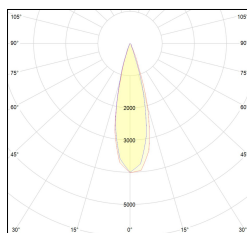

Codice Articolo	Articolo	Colore	Temperatura Luce (°K)	Emissione (°)	Colore addizionale	Misura (mm)	Potenza (W)
2015.0180.06.2700.296	*TORCH T6	Nero (2)	2700	26	Anodizzato Bronzo (96)	180	8,6
2015.0180.06.296	TORCH/T6/180-296 8.6W 250mA 26°	Nero (2)	3000	26	Anodizzato Bronzo (96)	180	8,6
2015.0180.06.4000.296	*TORCH T6	Nero (2)	4000	26	Anodizzato Bronzo (96)	180	8,6
2015.0180.0610.2700.296	torch t6/26/2700-296#	Nero (2)	2700	26	Anodizzato Bronzo (96)	180	8,6
2015.0180.0610.296	torch t6/26/3000-296#	Nero (2)	3000	26	Anodizzato Bronzo (96)	180	8,6
2015.0180.0610.4000.296	torch t6/26/4000-296#	Nero (2)	4000	26	Anodizzato Bronzo (96)	180	8,6