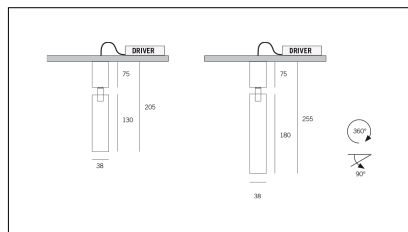

Codice Articolo	Articolo	Colore	Temperatura Luce (°K)	Emissione (°)	Colore addizionale	Misura (mm)	Potenza (W)
2015.0130.06.2700.42	TORCH/T6/130-42 8.6W 250mA 26° 2700°K	Bianco (4)	2700	26	Nero (2)	130	8,6
2015.0130.06.4000.42	*TORCH T6	Bianco (4)	4000	26	Nero (2)	130	8,6
2015.0130.06.42	TORCH/T6/130-42 8.6W 250mA 26°	Bianco (4)	3000	26	Nero (2)	130	8,6
2015.0130.0610.2700.42	TORCH/T6/130-42 8.6W 250mA 26° 2700°K DALI	Bianco (4)	2700	26	Nero (2)	130	8,6
2015.0130.0610.4000.42	torch t6/26/4000-42#	Bianco (4)	4000	26	Nero (2)	130	8,6
2015.0130.0610.42	TORCH/T6/130-42 8.6W 250mA 26° DALI	Bianco (4)	3000	26	Nero (2)	130	8,6