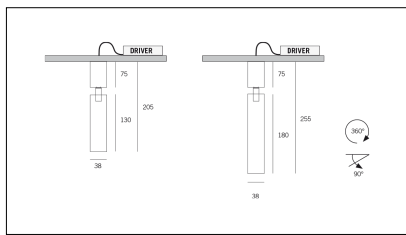

MACROLUX

Codice Articolo	Articolo	Colore	Temperatura Luce (°K)	Emissione (°)	Colore addizionale	Misura (mm)	Potenza (W)
2015.0130.06.22	TORCH/T6/130-22 8.6W 250mA 26°	Nero (2)	3000	26	Nero (2)	130	8,6
2015.0130.06.2700.22	TORCH/T6/130-22 8.6W 250mA 26° 2700°K	Nero (2)	2700	26	Nero (2)	130	8,6
2015.0130.06.4000.22	*TORCH T6	Nero (2)	4000	26	Nero (2)	130	8,6
2015.0130.0610.22	TORCH/T6/130-22 8.6W 250mA 26° DALI	Nero (2)	3000	26	Nero (2)	130	8,6
2015.0130.0610.2700.22	TORCH/T6/130-22 8.6W 250mA 26° 2700°K DALI	Nero (2)	2700	26	Nero (2)	130	8,6
2015.0130.0610.4000.22	torch t6/26/4000-22#	Nero (2)	4000	26	Nero (2)	130	8,6