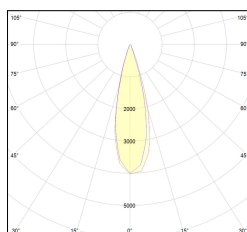

# MACROLUX

Codice Articolo	Articolo	Colore	Temperatura Luce (°K)	Emissione (°)	Colore addizionale	Misura (mm)	Potenza (W)
2015.0130.06.22	TORCH/T6/130-22 8.6W 250mA 26°	Nero (2)	3000	26	Nero (2)	130	8,6
2015.0130.06.2700.22	TORCH/T6/130-22 8.6W 250mA 26° 2700°K	Nero (2)	2700	26	Nero (2)	130	8,6
2015.0130.06.4000.22	*TORCH T6	Nero (2)	4000	26	Nero (2)	130	8,6
2015.0130.0610.22	TORCH/T6/130-22 8.6W 250mA 26° DALI	Nero (2)	3000	26	Nero (2)	130	8,6
2015.0130.0610.2700.22	TORCH/T6/130-22 8.6W 250mA 26° 2700°K DALI	Nero (2)	2700	26	Nero (2)	130	8,6
2015.0130.0610.4000.22	torch t6/26/4000-22#	Nero (2)	4000	26	Nero (2)	130	8,6

Codice Articolo	Articolo	Colore	Temperatura Luce (°K)	Emissione (°)	Colore addizionale	Misura (mm)	Potenza (W)
2015.0130.06.2700.296	TORCH/T6/130-296 8.6W 250mA 26° 2700°K	Nero (2)	2700	26	Anodizzato Bronzo (96)	130	8,6
2015.0130.06.296	TORCH/T6/130-296 8.6W 250mA 26°	Nero (2)	3000	26	Anodizzato Bronzo (96)	130	8,6
2015.0130.06.4000.296	*TORCH T6	Nero (2)	4000	26	Anodizzato Bronzo (96)	130	8,6
2015.0130.0610.2700.296	torch t6/26/2700-296#	Nero (2)	2700	26	Anodizzato Bronzo (96)	130	8,6
2015.0130.0610.296	torch t6/26/3000-296#	Nero (2)	3000	26	Anodizzato Bronzo (96)	130	8,6
2015.0130.0610.4000.296	torch t6/26/4000-296#	Nero (2)	4000	26	Anodizzato Bronzo (96)	130	8,6

Codice Articolo	Articolo	Colore	Temperatura Luce (°K)	Emissione (°)	Colore addizionale	Misura (mm)	Potenza (W)
2015.0130.06.2700.42	TORCH/T6/130-42 8.6W 250mA 26° 2700°K	Bianco (4)	2700	26	Nero (2)	130	8,6
2015.0130.06.4000.42	*TORCH T6	Bianco (4)	4000	26	Nero (2)	130	8,6
2015.0130.06.42	TORCH/T6/130-42 8.6W 250mA 26°	Bianco (4)	3000	26	Nero (2)	130	8,6
2015.0130.0610.2700.42	TORCH/T6/130-42 8.6W 250mA 26° 2700°K DALI	Bianco (4)	2700	26	Nero (2)	130	8,6
2015.0130.0610.4000.42	torch t6/26/4000-42#	Bianco (4)	4000	26	Nero (2)	130	8,6
2015.0130.0610.42	TORCH/T6/130-42 8.6W 250mA 26° DALI	Bianco (4)	3000	26	Nero (2)	130	8,6