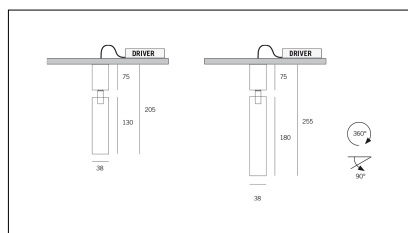

Codice Articolo	Articolo	Colore	Temperatura Luce (°K)	Emissione (°)	Colore addizionale	Misura (mm)	Potenza (W)
2015.0180.06.2700.496	*TORCH T6	Bianco (4)	2700	26	Anodizzato Bronzo (96)	180	8,6
2015.0180.06.4000.496	*TORCH T6	Bianco (4)	4000	26	Anodizzato Bronzo (96)	180	8,6
2015.0180.06.496	TORCH/T6/180-496 8.6W 250mA 26°	Bianco (4)	3000	26	Anodizzato Bronzo (96)	180	8,6
2015.0180.0610.2700.496	torch t6/26/2700-496#	Bianco (4)	2700	26	Anodizzato Bronzo (96)	180	8,6
2015.0180.0610.4000.496	torch t6/26/4000-496#	Bianco (4)	4000	26	Anodizzato Bronzo (96)	180	8,6
2015.0180.0610.496	torch t6/26/3000-496#	Bianco (4)	3000	26	Anodizzato Bronzo (96)	180	8,6