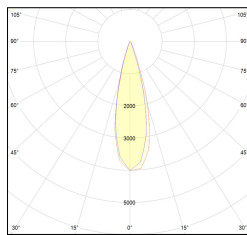

MACROLUX

Codice Articolo	Articolo	Colore	Temperatura Luce (°K)	Emissione (°)	Colore addizionale	Misura (mm)	Potenza (W)
2015.0130.06.22	TORCH/T6/130-22 8.6W 250mA 26°	Nero (2)	3000	26	Nero (2)	130	8,6
2015.0130.06.2700.22	TORCH/T6/130-22 8.6W 250mA 26° 2700°K	Nero (2)	2700	26	Nero (2)	130	8,6
2015.0130.06.4000.22	*TORCH T6	Nero (2)	4000	26	Nero (2)	130	8,6
2015.0130.0610.22	TORCH/T6/130-22 8.6W 250mA 26° DALI	Nero (2)	3000	26	Nero (2)	130	8,6
2015.0130.0610.2700.22	TORCH/T6/130-22 8.6W 250mA 26° 2700°K DALI	Nero (2)	2700	26	Nero (2)	130	8,6
2015.0130.0610.4000.22	torch t6/26/4000-22#	Nero (2)	4000	26	Nero (2)	130	8,6

Codice Articolo	Articolo	Colore	Temperatura Luce (°K)	Emissione (°)	Colore addizionale	Misura (mm)	Potenza (W)
2015.0130.06.2700.296	TORCH/T6/130-296 8.6W 250mA 26° 2700°K	Nero (2)	2700	26	Anodizzato Bronzo (96)	130	8,6
2015.0130.06.296	TORCH/T6/130-296 8.6W 250mA 26°	Nero (2)	3000	26	Anodizzato Bronzo (96)	130	8,6
2015.0130.06.4000.296	*TORCH T6	Nero (2)	4000	26	Anodizzato Bronzo (96)	130	8,6
2015.0130.0610.2700.296	torch t6/26/2700-296#	Nero (2)	2700	26	Anodizzato Bronzo (96)	130	8,6
2015.0130.0610.296	torch t6/26/3000-296#	Nero (2)	3000	26	Anodizzato Bronzo (96)	130	8,6
2015.0130.0610.4000.296	torch t6/26/4000-296#	Nero (2)	4000	26	Anodizzato Bronzo (96)	130	8,6

Codice Articolo	Articolo	Colore	Temperatura Luce (°K)	Emissione (°)	Colore addizionale	Misura (mm)	Potenza (W)
2015.0130.06.2700.42	TORCH/T6/130-42 8.6W 250mA 26° 2700°K	Bianco (4)	2700	26	Nero (2)	130	8,6
2015.0130.06.4000.42	*TORCH T6	Bianco (4)	4000	26	Nero (2)	130	8,6
2015.0130.06.42	TORCH/T6/130-42 8.6W 250mA 26°	Bianco (4)	3000	26	Nero (2)	130	8,6
2015.0130.0610.2700.42	TORCH/T6/130-42 8.6W 250mA 26° 2700°K DALI	Bianco (4)	2700	26	Nero (2)	130	8,6
2015.0130.0610.4000.42	torch t6/26/4000-42#	Bianco (4)	4000	26	Nero (2)	130	8,6
2015.0130.0610.42	TORCH/T6/130-42 8.6W 250mA 26° DALI	Bianco (4)	3000	26	Nero (2)	130	8,6