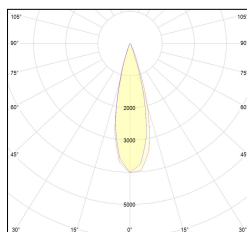

Codice Articolo	Articolo	Colore	Temperatura Luce (°K)	Emissione (°)	Colore addizionale	Misura (mm)	Potenza (W)
2015.0180.06.22	TORCH/T6/180-22 8.6W 250mA 26°	Nero (2)	3000	26	Nero (2)	180	8,6
2015.0180.06.2700.22	TORCH/T6/180-22 8.6W 250mA 26° 2700°K	Nero (2)	2700	26	Nero (2)	180	8,6
2015.0180.06.4000.22	*TORCH T6	Nero (2)	4000	26	Nero (2)	180	8,6
2015.0180.0610.22	TORCH/T6/180-22 8.6W 250mA 26° DALI	Nero (2)	3000	26	Nero (2)	180	8,6
2015.0180.0610.2700.22	torch t6/26/2700-22#	Nero (2)	2700	26	Nero (2)	180	8,6