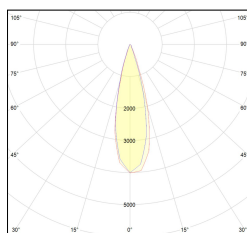

# MACROLUX

Codice Articolo	Articolo	Colore	Temperatura Luce (°K)	Emissione (°)	Colore addizionale	Misura (mm)	Potenza (W)
2015.0130.06.22	TORCH/T6/130-22 8.6W 250mA 26°	Nero (2)	3000	26	Nero (2)	130	8,6
2015.0130.06.2700.22	TORCH/T6/130-22 8.6W 250mA 26° 2700°K	Nero (2)	2700	26	Nero (2)	130	8,6
2015.0130.06.4000.22	*TORCH T6	Nero (2)	4000	26	Nero (2)	130	8,6
2015.0130.0610.22	TORCH/T6/130-22 8.6W 250mA 26° DALI	Nero (2)	3000	26	Nero (2)	130	8,6
2015.0130.0610.2700.22	TORCH/T6/130-22 8.6W 250mA 26° 2700°K DALI	Nero (2)	2700	26	Nero (2)	130	8,6
2015.0130.0610.4000.22	torch t6/26/4000-22#	Nero (2)	4000	26	Nero (2)	130	8,6

Codice Articolo	Articolo	Colore	Temperatura Luce (°K)	Emissione (°)	Colore addizionale	Misura (mm)	Potenza (W)
2015.0130.06.2700.296	TORCH/T6/130-296 8.6W 250mA 26° 2700°K	Nero (2)	2700	26	Anodizzato Bronzo (96)	130	8,6
2015.0130.06.296	TORCH/T6/130-296 8.6W 250mA 26°	Nero (2)	3000	26	Anodizzato Bronzo (96)	130	8,6
2015.0130.06.4000.296	*TORCH T6	Nero (2)	4000	26	Anodizzato Bronzo (96)	130	8,6
2015.0130.0610.2700.296	torch t6/26/2700-296#	Nero (2)	2700	26	Anodizzato Bronzo (96)	130	8,6
2015.0130.0610.296	torch t6/26/3000-296#	Nero (2)	3000	26	Anodizzato Bronzo (96)	130	8,6
2015.0130.0610.4000.296	torch t6/26/4000-296#	Nero (2)	4000	26	Anodizzato Bronzo (96)	130	8,6

Codice Articolo	Articolo	Colore	Temperatura Luce (°K)	Emissione (°)	Colore addizionale	Misura (mm)	Potenza (W)
2015.0130.06.2700.42	TORCH/T6/130-42 8.6W 250mA 26° 2700°K	Bianco (4)	2700	26	Nero (2)	130	8,6
2015.0130.06.4000.42	*TORCH T6	Bianco (4)	4000	26	Nero (2)	130	8,6
2015.0130.06.42	TORCH/T6/130-42 8.6W 250mA 26°	Bianco (4)	3000	26	Nero (2)	130	8,6
2015.0130.0610.2700.42	TORCH/T6/130-42 8.6W 250mA 26° 2700°K DALI	Bianco (4)	2700	26	Nero (2)	130	8,6
2015.0130.0610.4000.42	torch t6/26/4000-42#	Bianco (4)	4000	26	Nero (2)	130	8,6
2015.0130.0610.42	TORCH/T6/130-42 8.6W 250mA 26° DALI	Bianco (4)	3000	26	Nero (2)	130	8,6