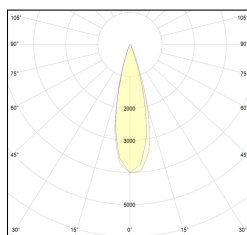

MACROLUX

Codice Articolo	Articolo	Colore	Temperatura Luce (°K)	Emissione (°)	Colore addizionale	Misura (mm)	Potenza (W)
2015.0130.06.22	TORCH/T6/130-22 8.6W 250mA 26°	Nero (2)	3000	26	Nero (2)	130	8,6
2015.0130.06.2700.22	TORCH/T6/130-22 8.6W 250mA 26° 2700°K	Nero (2)	2700	26	Nero (2)	130	8,6
2015.0130.06.4000.22	*TORCH T6	Nero (2)	4000	26	Nero (2)	130	8,6
2015.0130.0610.22	TORCH/T6/130-22 8.6W 250mA 26° DALI	Nero (2)	3000	26	Nero (2)	130	8,6
2015.0130.0610.2700.22	TORCH/T6/130-22 8.6W 250mA 26° 2700°K DALI	Nero (2)	2700	26	Nero (2)	130	8,6
2015.0130.0610.4000.22	torch t6/26/4000-22#	Nero (2)	4000	26	Nero (2)	130	8,6

Codice Articolo	Articolo	Colore	Temperatura Luce (°K)	Emissione (°)	Colore addizionale	Misura (mm)	Potenza (W)
2015.0130.06.2700.296	TORCH/T6/130-296 8.6W 250mA 26° 2700°K	Nero (2)	2700	26	Anodizzato Bronzo (96)	130	8,6
2015.0130.06.296	TORCH/T6/130-296 8.6W 250mA 26°	Nero (2)	3000	26	Anodizzato Bronzo (96)	130	8,6
2015.0130.06.4000.296	*TORCH T6	Nero (2)	4000	26	Anodizzato Bronzo (96)	130	8,6
2015.0130.0610.2700.296	torch t6/26/2700-296#	Nero (2)	2700	26	Anodizzato Bronzo (96)	130	8,6
2015.0130.0610.296	torch t6/26/3000-296#	Nero (2)	3000	26	Anodizzato Bronzo (96)	130	8,6
2015.0130.0610.4000.296	torch t6/26/4000-296#	Nero (2)	4000	26	Anodizzato Bronzo (96)	130	8,6

Codice Articolo	Articolo	Colore	Temperatura Luce (°K)	Emissione (°)	Colore addizionale	Misura (mm)	Potenza (W)
2015.0130.06.2700.42	TORCH/T6/130-42 8.6W 250mA 26° 2700°K	Bianco (4)	2700	26	Nero (2)	130	8,6
2015.0130.06.4000.42	*TORCH T6	Bianco (4)	4000	26	Nero (2)	130	8,6
2015.0130.06.42	TORCH/T6/130-42 8.6W 250mA 26°	Bianco (4)	3000	26	Nero (2)	130	8,6
2015.0130.0610.2700.42	TORCH/T6/130-42 8.6W 250mA 26° 2700°K DALI	Bianco (4)	2700	26	Nero (2)	130	8,6
2015.0130.0610.4000.42	torch t6/26/4000-42#	Bianco (4)	4000	26	Nero (2)	130	8,6
2015.0130.0610.42	TORCH/T6/130-42 8.6W 250mA 26° DALI	Bianco (4)	3000	26	Nero (2)	130	8,6