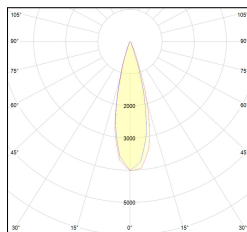

MACROLUX

Codice Articolo	Articolo	Colore	Temperatura Luce (°K)	Emissione (°)	Colore addizionale	Misura (mm)	Potenza (W)
2015.0130.06.22	TORCH/T6/130-22 8.6W 250mA 26°	Nero (2)	3000	26	Nero (2)	130	8,6
2015.0130.06.2700.22	TORCH/T6/130-22 8.6W 250mA 26° 2700°K	Nero (2)	2700	26	Nero (2)	130	8,6
2015.0130.06.4000.22	*TORCH T6	Nero (2)	4000	26	Nero (2)	130	8,6
2015.0130.0610.22	TORCH/T6/130-22 8.6W 250mA 26° DALI	Nero (2)	3000	26	Nero (2)	130	8,6
2015.0130.0610.2700.22	TORCH/T6/130-22 8.6W 250mA 26° 2700°K DALI	Nero (2)	2700	26	Nero (2)	130	8,6
2015.0130.0610.4000.22	torch t6/26/4000-22#	Nero (2)	4000	26	Nero (2)	130	8,6

Codice Articolo	Articolo	Colore	Temperatura Luce (°K)	Emissione (°)	Colore addizionale	Misura (mm)	Potenza (W)
2015.0130.06.2700.296	TORCH/T6/130-296 8.6W 250mA 26° 2700°K	Nero (2)	2700	26	Anodizzato Bronzo (96)	130	8,6
2015.0130.06.296	TORCH/T6/130-296 8.6W 250mA 26°	Nero (2)	3000	26	Anodizzato Bronzo (96)	130	8,6
2015.0130.06.4000.296	*TORCH T6	Nero (2)	4000	26	Anodizzato Bronzo (96)	130	8,6
2015.0130.0610.2700.296	torch t6/26/2700-296#	Nero (2)	2700	26	Anodizzato Bronzo (96)	130	8,6
2015.0130.0610.296	torch t6/26/3000-296#	Nero (2)	3000	26	Anodizzato Bronzo (96)	130	8,6
2015.0130.0610.4000.296	torch t6/26/4000-296#	Nero (2)	4000	26	Anodizzato Bronzo (96)	130	8,6

Codice Articolo	Articolo	Colore	Temperatura Luce (°K)	Emissione (°)	Colore addizionale	Misura (mm)	Potenza (W)
2015.0130.06.2700.42	TORCH/T6/130-42 8.6W 250mA 26° 2700°K	Bianco (4)	2700	26	Nero (2)	130	8,6
2015.0130.06.4000.42	*TORCH T6	Bianco (4)	4000	26	Nero (2)	130	8,6
2015.0130.06.42	TORCH/T6/130-42 8.6W 250mA 26°	Bianco (4)	3000	26	Nero (2)	130	8,6
2015.0130.0610.2700.42	TORCH/T6/130-42 8.6W 250mA 26° 2700°K DALI	Bianco (4)	2700	26	Nero (2)	130	8,6
2015.0130.0610.4000.42	torch t6/26/4000-42#	Bianco (4)	4000	26	Nero (2)	130	8,6
2015.0130.0610.42	TORCH/T6/130-42 8.6W 250mA 26° DALI	Bianco (4)	3000	26	Nero (2)	130	8,6