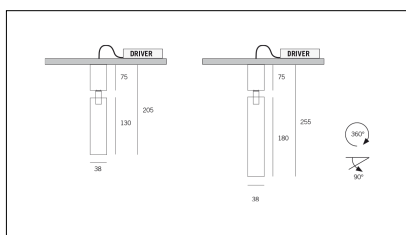

Codice Articolo	Articolo	Colore	Temperatura Luce (°K)	Emissione (°)	Colore addizionale	Misura (mm)	Potenza (W)
2015.0130.06.2700.42	TORCH/T6/130-42 8.6W 250mA 26° 2700°K	Bianco (4)	2700	26	Nero (2)	130	8,6
2015.0130.06.4000.42	*TORCH T6	Bianco (4)	4000	26	Nero (2)	130	8,6
2015.0130.06.42	TORCH/T6/130-42 8.6W 250mA 26°	Bianco (4)	3000	26	Nero (2)	130	8,6
2015.0130.0610.2700.42	TORCH/T6/130-42 8.6W 250mA 26° 2700°K DALI	Bianco (4)	2700	26	Nero (2)	130	8,6
2015.0130.0610.4000.42	torch t6/26/4000-42#	Bianco (4)	4000	26	Nero (2)	130	8,6
2015.0130.0610.42	TORCH/T6/130-42 8.6W 250mA 26° DALI	Bianco (4)	3000	26	Nero (2)	130	8,6