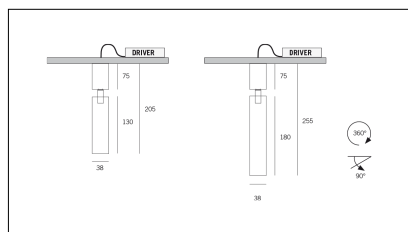

Codice Articolo	Articolo	Colore	Temperatura Luce (°K)	Emissione (°)	Colore addizionale	Misura (mm)	Potenza (W)
2015.0180.06.22	TORCH/T6/180-22 8.6W 250mA 26°	Nero (2)	3000	26	Nero (2)	180	8,6
2015.0180.06.2700.22	TORCH/T6/180-22 8.6W 250mA 26° 2700°K	Nero (2)	2700	26	Nero (2)	180	8,6
2015.0180.06.4000.22	*TORCH T6	Nero (2)	4000	26	Nero (2)	180	8,6
2015.0180.0610.22	TORCH/T6/180-22 8.6W 250mA 26° DALI	Nero (2)	3000	26	Nero (2)	180	8,6
2015.0180.0610.2700.22	torch t6/26/2700-22#	Nero (2)	2700	26	Nero (2)	180	8,6