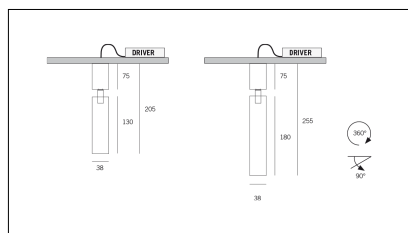

Codice Articolo	Articolo	Colore	Temperatura Luce (°K)	Emissione (°)	Colore addizionale	Misura (mm)	Potenza (W)
2015.0180.06.2700.296	*TORCH T6	Nero (2)	2700	26	Anodizzato Bronzo (96)	180	8,6
2015.0180.06.296	TORCH/T6/180-296 8.6W 250mA 26°	Nero (2)	3000	26	Anodizzato Bronzo (96)	180	8,6
2015.0180.06.4000.296	*TORCH T6	Nero (2)	4000	26	Anodizzato Bronzo (96)	180	8,6
2015.0180.0610.2700.296	torch t6/26/2700-296#	Nero (2)	2700	26	Anodizzato Bronzo (96)	180	8,6
2015.0180.0610.296	torch t6/26/3000-296#	Nero (2)	3000	26	Anodizzato Bronzo (96)	180	8,6
2015.0180.0610.4000.296	torch t6/26/4000-296#	Nero (2)	4000	26	Anodizzato Bronzo (96)	180	8,6