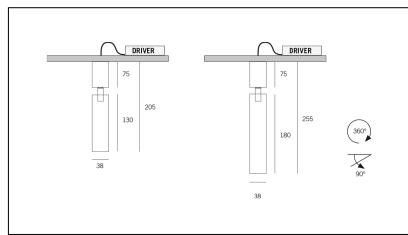

Codice Articolo	Articolo	Colore	Temperatura Luce (°K)	Emissione (°)	Colore addizionale	Misura (mm)	Potenza (W)
2015.0130.06.2700.296	TORCH/T6/130-296 8.6W 250mA 26° 2700°K	Nero (2)	2700	26	Anodizzato Bronzo (96)	130	8,6
2015.0130.06.296	TORCH/T6/130-296 8.6W 250mA 26°	Nero (2)	3000	26	Anodizzato Bronzo (96)	130	8,6
2015.0130.06.4000.296	*TORCH T6	Nero (2)	4000	26	Anodizzato Bronzo (96)	130	8,6
2015.0130.0610.2700.296	torch t6/26/2700-296#	Nero (2)	2700	26	Anodizzato Bronzo (96)	130	8,6
2015.0130.0610.296	torch t6/26/3000-296#	Nero (2)	3000	26	Anodizzato Bronzo (96)	130	8,6
2015.0130.0610.4000.296	torch t6/26/4000-296#	Nero (2)	4000	26	Anodizzato Bronzo (96)	130	8,6

Codice Articolo	Articolo	Colore	Temperatura Luce (°K)	Emissione (°)	Colore addizionale	Misura (mm)	Potenza (W)
2015.0130.06.2700.42	TORCH/T6/130-42 8.6W 250mA 26° 2700°K	Bianco (4)	2700	26	Nero (2)	130	8,6
2015.0130.06.4000.42	*TORCH T6	Bianco (4)	4000	26	Nero (2)	130	8,6
2015.0130.06.42	TORCH/T6/130-42 8.6W 250mA 26°	Bianco (4)	3000	26	Nero (2)	130	8,6
2015.0130.0610.2700.42	TORCH/T6/130-42 8.6W 250mA 26° 2700°K DALI	Bianco (4)	2700	26	Nero (2)	130	8,6
2015.0130.0610.4000.42	torch t6/26/4000-42#	Bianco (4)	4000	26	Nero (2)	130	8,6
2015.0130.0610.42	TORCH/T6/130-42 8.6W 250mA 26° DALI	Bianco (4)	3000	26	Nero (2)	130	8,6