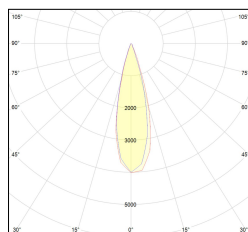

Codice Articolo	Articolo	Colore	Temperatura Luce (°K)	Emissione (°)	Colore addizionale	Misura (mm)	Potenza (W)
2015.0180.06.22	TORCH/T6/180-22 8.6W 250mA 26°	Nero (2)	3000	26	Nero (2)	180	8,6
2015.0180.06.2700.22	TORCH/T6/180-22 8.6W 250mA 26° 2700°K	Nero (2)	2700	26	Nero (2)	180	8,6
2015.0180.06.4000.22	*TORCH T6	Nero (2)	4000	26	Nero (2)	180	8,6
2015.0180.0610.22	TORCH/T6/180-22 8.6W 250mA 26° DALI	Nero (2)	3000	26	Nero (2)	180	8,6
2015.0180.0610.2700.22	torch t6/26/2700-22#	Nero (2)	2700	26	Nero (2)	180	8,6