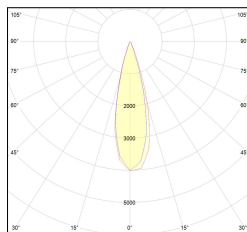

Codice Articolo	Articolo	Colore	Temperatura Luce (°K)	Emissione (°)	Colore addizionale	Misura (mm)	Potenza (W)
2015.0180.06.2700.42	TORCH/T6/180-42 8.6W 250mA 26° 2700°K	Bianco (4)	2700	26	Nero (2)	180	8,6
2015.0180.06.4000.42	TORCH/T6/180-42 8.6W 250mA 26° 4000°K	Bianco (4)	4000	26	Nero (2)	180	8,6
2015.0180.06.42	TORCH/T6/180-42 8.6W 250mA 26°	Bianco (4)	3000	26	Nero (2)	180	8,6
2015.0180.0610.2700.42	torch t6/26/2700-42#	Bianco (4)	2700	26	Nero (2)	180	8,6
2015.0180.0610.4000.42	torch t6/26/4000-42#	Bianco (4)	4000	26	Nero (2)	180	8,6
2015.0180.0610.42	TORCH/T6/180-42 8.6W 250mA 26° DALI	Bianco (4)	3000	26	Nero (2)	180	8,6