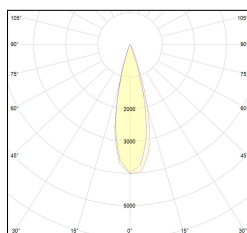

# MACROLUX

Article code	Article	Colour	Light Temperature (°K)	Beam angle (°)	Additional colour	Watt (W)
2015.0180.07.22	TORCH/T7/180-22 8.6W 250mA 26°	Black (2)	3000	26	Black (2)	8,6
2015.0180.07.2700.22	TORCH/T7/180-22 8.6W 250mA 26° 2700°K	Black (2)	2700	26	Black (2)	8,6
2015.0180.07.2700.296	TORCH/T7/180-296 8.6W 250mA 26° 2700°K	Black (2)	2700	26	Bronze (96)	8,6
2015.0180.07.296	TORCH/T7/180-296 8.6W 250mA 26°	Black (2)	3000	26	Bronze (96)	8,6
2015.0180.07.4000.22	TORCH/T7/180-22 8.6W 250mA 26° 4000°K	Black (2)	4000	26	Black (2)	8,6
2015.0180.07.4000.296	*TORCH T7	Black (2)	4000	26	Bronze (96)	8,6
2015.0180.0710.22	TORCH/T7/180-22 8.6W 250mA 26° DALI	Black (2)	3000	26	Black (2)	8,6
2015.0180.0710.2700.22	TORCH/T7/180-22 8.6W 250mA 26° 2700°K DALI	Black (2)	2700	26	Black (2)	8,6
2015.0180.0710.2700.296	TORCH/T7/180-296 8.6W 250mA 26° 2700°K DALI	Black (2)	2700	26	Bronze (96)	8,6
2015.0180.0710.296	TORCH/T7/180-296 8.6W 250mA 26° DALI	Black (2)	3000	26	Bronze (96)	8,6
2015.0180.0710.4000.22	*TORCH T7	Black (2)	4000	26	Black (2)	8,6
2015.0180.0710.4000.296	*TORCH T7	Black (2)	4000	26	Bronze (96)	8,6