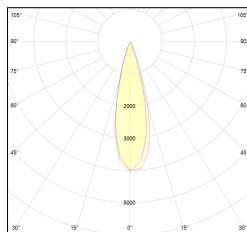

# MACROLUX

Article code	Article	Colour	Light Temperature (°K)	Beam angle (°)	Additional colour	Watt (W)
2015.0180.07.22	TORCH/T7/180-22 8.6W 250mA 26°	Black (2)	3000	26	Black (2)	8,6
2015.0180.07.2700.22	TORCH/T7/180-22 8.6W 250mA 26° 2700°K	Black (2)	2700	26	Black (2)	8,6
2015.0180.07.2700.296	TORCH/T7/180-296 8.6W 250mA 26° 2700°K	Black (2)	2700	26	Bronze (96)	8,6
2015.0180.07.296	TORCH/T7/180-296 8.6W 250mA 26°	Black (2)	3000	26	Bronze (96)	8,6
2015.0180.07.4000.22	TORCH/T7/180-22 8.6W 250mA 26° 4000°K	Black (2)	4000	26	Black (2)	8,6
2015.0180.07.4000.296	*TORCH T7	Black (2)	4000	26	Bronze (96)	8,6
2015.0180.0710.22	TORCH/T7/180-22 8.6W 250mA 26° DALI	Black (2)	3000	26	Black (2)	8,6
2015.0180.0710.2700.22	TORCH/T7/180-22 8.6W 250mA 26° 2700°K DALI	Black (2)	2700	26	Black (2)	8,6
2015.0180.0710.2700.296	TORCH/T7/180-296 8.6W 250mA 26° 2700°K DALI	Black (2)	2700	26	Bronze (96)	8,6
2015.0180.0710.296	TORCH/T7/180-296 8.6W 250mA 26° DALI	Black (2)	3000	26	Bronze (96)	8,6
2015.0180.0710.4000.22	*TORCH T7	Black (2)	4000	26	Black (2)	8,6
2015.0180.0710.4000.296	*TORCH T7	Black (2)	4000	26	Bronze (96)	8,6