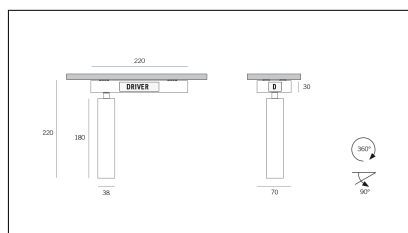

Article code	Article	Colour	Light Temperature (°K)	Beam angle (°)	Additional colour	Watt (W)
2015.0180.07.2700.42	TORCH/T7/180-42 8.6W 250mA 26° 2700°K	White (4)	2700	26	Black (2)	8,6
2015.0180.07.2700.496	TORCH/T7/180-496 8.6W 250mA 26° 2700°K	White (4)	2700	26	Bronze (96)	8,6
2015.0180.07.4000.42	TORCH/T7/180-42 8.6W 250mA 26° 4000°K	White (4)	4000	26	Black (2)	8,6
2015.0180.07.4000.496	*TORCH T7	White (4)	4000	26	Bronze (96)	8,6
2015.0180.07.42	TORCH/T7/180-42 8.6W 250mA 26°	White (4)	3000	26	Black (2)	8,6
2015.0180.07.496	TORCH/T7/180-496 8.6W 250mA 26°	White (4)	3000	26	Bronze (96)	8,6
2015.0180.0710.2700.42	TORCH/T7/180-42 8.6W 250mA 26° 2700°K DALI	White (4)	2700	26	Black (2)	8,6
2015.0180.0710.2700.496	TORCH/T7/180-496 8.6W 250mA 26° 2700°K DALI	White (4)	2700	26	Bronze (96)	8,6
2015.0180.0710.4000.42	TORCH/T7/180-42 8.6W 250mA 26° 4000°K DALI	White (4)	4000	26	Black (2)	8,6
2015.0180.0710.4000.496	TORCH/T7/180-496 8.6W 250mA 26° 4000°K DALI	White (4)	4000	26	Bronze (96)	8,6
2015.0180.0710.42	TORCH/T7/180-42 8.6W 250mA 26° DALI	White (4)	3000	26	Black (2)	8,6
2015.0180.0710.496	TORCH/T7/180-496 8.6W 250mA 26° DALI	White (4)	3000	26	Bronze (96)	8,6