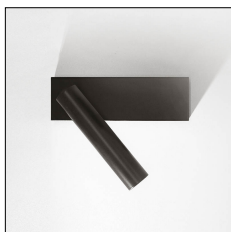

# MACROLUX

Article code	Article	Colour	Light Temperature (°K)	Beam angle (°)	Additional colour	Watt (W)
2015.0180.07.22	TORCH/T7/180-22 8.6W 250mA 26°	Black (2)	3000	26	Black (2)	8,6
2015.0180.07.2700.22	TORCH/T7/180-22 8.6W 250mA 26° 2700°K	Black (2)	2700	26	Black (2)	8,6
2015.0180.07.2700.296	TORCH/T7/180-296 8.6W 250mA 26° 2700°K	Black (2)	2700	26	Bronze (96)	8,6
2015.0180.07.296	TORCH/T7/180-296 8.6W 250mA 26°	Black (2)	3000	26	Bronze (96)	8,6
2015.0180.07.4000.22	TORCH/T7/180-22 8.6W 250mA 26° 4000°K	Black (2)	4000	26	Black (2)	8,6
2015.0180.07.4000.296	*TORCH T7	Black (2)	4000	26	Bronze (96)	8,6
2015.0180.0710.22	TORCH/T7/180-22 8.6W 250mA 26° DALI	Black (2)	3000	26	Black (2)	8,6
2015.0180.0710.2700.22	TORCH/T7/180-22 8.6W 250mA 26° 2700°K DALI	Black (2)	2700	26	Black (2)	8,6
2015.0180.0710.2700.296	TORCH/T7/180-296 8.6W 250mA 26° 2700°K DALI	Black (2)	2700	26	Bronze (96)	8,6
2015.0180.0710.296	TORCH/T7/180-296 8.6W 250mA 26° DALI	Black (2)	3000	26	Bronze (96)	8,6
2015.0180.0710.4000.22	*TORCH T7	Black (2)	4000	26	Black (2)	8,6
2015.0180.0710.4000.296	*TORCH T7	Black (2)	4000	26	Bronze (96)	8,6