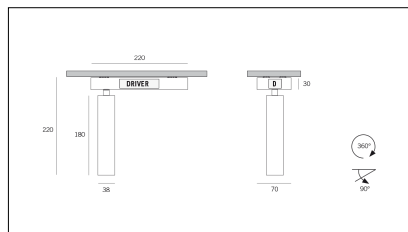

MACROLUX

Article code	Article	Colour	Light Temperature (°K)	Beam angle (°)	Additional colour	Watt (W)
2015.0180.07.22	TORCH/T7/180-22 8.6W 250mA 26°	Black (2)	3000	26	Black (2)	8,6
2015.0180.07.2700.22	TORCH/T7/180-22 8.6W 250mA 26° 2700°K	Black (2)	2700	26	Black (2)	8,6
2015.0180.07.2700.296	TORCH/T7/180-296 8.6W 250mA 26° 2700°K	Black (2)	2700	26	Bronze (96)	8,6
2015.0180.07.296	TORCH/T7/180-296 8.6W 250mA 26°	Black (2)	3000	26	Bronze (96)	8,6
2015.0180.07.4000.22	TORCH/T7/180-22 8.6W 250mA 26° 4000°K	Black (2)	4000	26	Black (2)	8,6
2015.0180.07.4000.296	*TORCH T7	Black (2)	4000	26	Bronze (96)	8,6
2015.0180.0710.22	TORCH/T7/180-22 8.6W 250mA 26° DALI	Black (2)	3000	26	Black (2)	8,6
2015.0180.0710.2700.22	TORCH/T7/180-22 8.6W 250mA 26° 2700°K DALI	Black (2)	2700	26	Black (2)	8,6
2015.0180.0710.2700.296	TORCH/T7/180-296 8.6W 250mA 26° 2700°K DALI	Black (2)	2700	26	Bronze (96)	8,6
2015.0180.0710.296	TORCH/T7/180-296 8.6W 250mA 26° DALI	Black (2)	3000	26	Bronze (96)	8,6
2015.0180.0710.4000.22	*TORCH T7	Black (2)	4000	26	Black (2)	8,6
2015.0180.0710.4000.296	*TORCH T7	Black (2)	4000	26	Bronze (96)	8,6