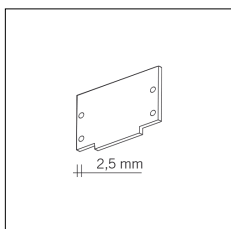

Codice Articolo	Nome	Descrizione	Colore
1305.5248.94	ME_248/TC-94	Testata di chiusura | End cap	Bianco (94)