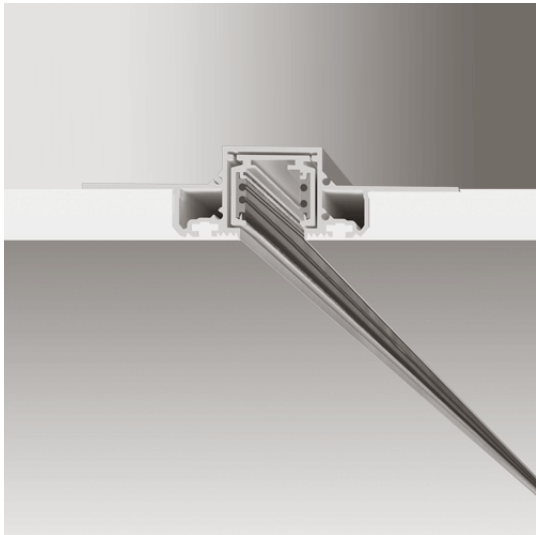

MACROLUX

me_248

Binari Elettrificati - 48V

Colore: Bianco (94)
Classe: Class III
Voltaggio (V): 48V
Lunghezza (mm): 1000 | 2000 | 3000

Conforme alle direttive Europee

Conforme alla direttiva ROHS

Voltaggio di funzionamento

Codice Articolo	Nome	Descrizione	Colore
1305.6048.94	ME_48/AL-94	Testata di alimentazione per binario 48V a plafone - Finitura bianco	Bianco (94)

Codice Articolo	Nome	Descrizione	Colore
1305.1048.94	ME_48/GL-94	Giunzione lineare per binario 48V - Finitura bianco	Bianco (94)

Codice Articolo	Nome	Descrizione	Colore
1305.7048.94	ME_48/GA-94	Giunzione angolare per binario 48V a plafone - Finitura bianco	Bianco (94)

Codice Articolo	Nome	Descrizione
1312.1030	ML_30/GL	Staffe di giunzione lineare - Compatibile con ML_30, MT2_27 e MX2_27
1312.1030.10	ML_30/GL - 10 PZ	Staffe di giunzione lineare - Compatibile con ML_30, MT2_27 e MX2_27

Codice Articolo	Nome	Descrizione	Colore
1305.5248.94	ME_248/TC-94	Testata di chiusura End cap	Bianco (94)

Codice Articolo	Nome	Descrizione
1324.7212.1	M2_12/KEY	Chiave per fissaggio per MX2_12 e MT2_12