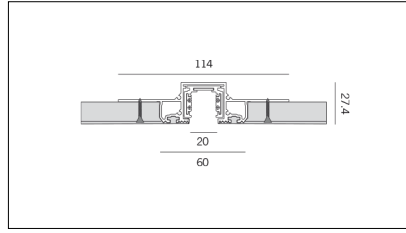

MACROLUX

me_248

Binari Elettrificati - 48V

Colore: Bianco (94)
Classe: Class III
Voltaggio (V): 48V
Lunghezza (mm): 1000 | 2000 | 3000

Conforme alle direttive Europee

Conforme alla direttiva ROHS

Voltaggio di funzionamento

Tipo di smaltimento

Classe di isolamento

Codice Articolo	Articolo	Colore	Lunghezza (mm)
1305.0248.00.94	EOL_ME_248/48V-94 L=max 3 m	Bianco (94)	
1305.0248.01.94	ME_248/1000-94	Bianco (94)	1000
1305.0248.02.94	ME_248/2000-94	Bianco (94)	2000
1305.0248.03.94	ME_248/3000-94	Bianco (94)	3000
1305.0248.94	ME_248-94 L= max 3m	Bianco (94)	
1305.0248.K1.94	ME_248/1000/48V-94	Bianco (94)	1000
1305.0248.K2.94	ME_248/2000/48V-94	Bianco (94)	2000
1305.0248.K3.94	ME_248/3000/48V-94	Bianco (94)	3000

Codice Articolo	Nome	Descrizione	Colore
1305.5248.94	ME_248/TC-94	Testata di chiusura End cap	Bianco (94)

Codice Articolo	Nome	Descrizione
1324.7212.1	M2_12/KEY	Chiave per fissaggio per MX2_12 e MT2_12

Codice Articolo	Nome	Descrizione
1305.2248	ME_248/G090 (Solo taglio)	Taglio ad angolo orizzontale 90° / Horizontal corner's cut 90°

Codice Articolo	Nome	Descrizione	Colore
1305.7148.94	ME_48/G0-94	Giunzione ad angolo orizzontale 90° per binario 48V a plafone - Finitura bianco	Bianco (94)