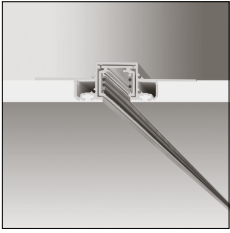

Codice Articolo	Articolo	Colore	Lunghezza (mm)
1305.0248.00.94	EOL_ME_248/48V-94 L=max 3 m	Bianco (94)	
1305.0248.01.94	ME_248/1000-94	Bianco (94)	1000
1305.0248.02.94	ME_248/2000-94	Bianco (94)	2000
1305.0248.03.94	ME_248/3000-94	Bianco (94)	3000
1305.0248.94	ME_248-94 L= max 3m	Bianco (94)	
1305.0248.K1.94	ME_248/1000/48V-94	Bianco (94)	1000
1305.0248.K2.94	ME_248/2000/48V-94	Bianco (94)	2000
1305.0248.K3.94	ME_248/3000/48V-94	Bianco (94)	3000