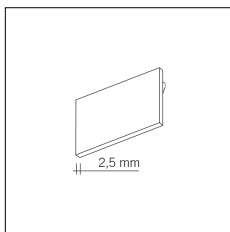

Codice Articolo	Nome	Descrizione	Colore
1305.5348.94	ME_348/TC/SX-94	Testata di chiusura sinistra | Left end cap	Bianco (94)
1305.5348.94.10	ME_348/TC/SX-94 - 10 PZ	Testata di chiusura sinistra | Left end cap	Bianco (94)