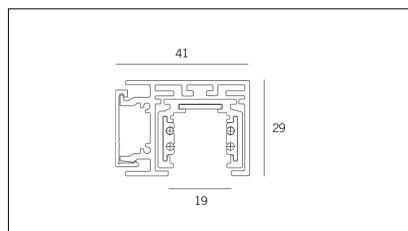

# MACROLUX

Codice Articolo	Articolo	Colore	Lunghezza (mm)	Colore addizionale
1305.0348.01.92	ME_348/1000-92	Nero (92)	1000	
1305.0348.02.92	ME_348/2000-92	Nero (92)	2000	
1305.0348.03.92	ME_348/3000-92	Nero (92)	3000	
1305.0348.922	ME_348-922 L= max 3m	Nero (92)		Nero (2)
1305.0348.924	ME_348-924 L= max 3m	Nero (92)		Bianco (4)
1305.0348.K1.92	ME_348/1000/48V-92	Nero (92)	1000	
1305.0348.K2.92	ME_348/2000/48V-92	Nero (92)	2000	
1305.0348.K3.92	ME_348/3000/48V-92	Nero (92)	3000	

Codice Articolo	Articolo	Colore	Lunghezza (mm)	Colore addizionale
1305.0348.01.94	ME_348/1000-94	Bianco (94)	1000	
1305.0348.02.94	ME_348/2000-94	Bianco (94)	2000	
1305.0348.03.94	ME_348/3000-94	Bianco (94)	3000	
1305.0348.942	ME_348-942 L= max 3m	Bianco (94)		Nero (2)
1305.0348.944	ME_348-944 L= max 3m	Bianco (94)		Bianco (4)
1305.0348.K1.94	ME_348/1000/48V-94	Bianco (94)	1000	
1305.0348.K2.94	ME_348/2000/48V-94	Bianco (94)	2000	
1305.0348.K3.94	ME_348/3000/48V-94	Bianco (94)	3000	

Codice Articolo	Nome	Descrizione	Colore
1305.5348.92	ME_348/TC/SX-92	Testata di chiusura sinistra   Left end cap	Nero (92)
1305.5348.92.10	ME_348/TC/SX-92 - 10 PZ	Testata di chiusura sinistra   Left end cap	Nero (92)

Codice Articolo	Nome	Descrizione	Colore
1305.5348.94	ME_348/TC/SX-94	Testata di chiusura sinistra   Left end cap	Bianco (94)
1305.5348.94.10	ME_348/TC/SX-94 - 10 PZ	Testata di chiusura sinistra   Left end cap	Bianco (94)