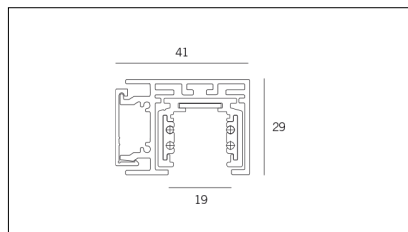

# MACROLUX

Codice Articolo	Articolo	Colore	Lunghezza (mm)	Colore addizionale
1305.0348.01.92	ME_348/1000-92	Nero (92)	1000	
1305.0348.02.92	ME_348/2000-92	Nero (92)	2000	
1305.0348.03.92	ME_348/3000-92	Nero (92)	3000	
1305.0348.922	ME_348-922 L= max 3m	Nero (92)		Nero (2)
1305.0348.924	ME_348-924 L= max 3m	Nero (92)		Bianco (4)
1305.0348.K1.92	ME_348/1000/48V-92	Nero (92)	1000	
1305.0348.K2.92	ME_348/2000/48V-92	Nero (92)	2000	
1305.0348.K3.92	ME_348/3000/48V-92	Nero (92)	3000	

Codice Articolo	Articolo	Colore	Lunghezza (mm)	Colore addizionale
1305.0348.01.94	ME_348/1000-94	Bianco (94)	1000	
1305.0348.02.94	ME_348/2000-94	Bianco (94)	2000	
1305.0348.03.94	ME_348/3000-94	Bianco (94)	3000	
1305.0348.942	ME_348-942 L= max 3m	Bianco (94)		Nero (2)
1305.0348.944	ME_348-944 L= max 3m	Bianco (94)		Bianco (4)
1305.0348.K1.94	ME_348/1000/48V-94	Bianco (94)	1000	
1305.0348.K2.94	ME_348/2000/48V-94	Bianco (94)	2000	
1305.0348.K3.94	ME_348/3000/48V-94	Bianco (94)	3000	

Codice Articolo	Nome	Descrizione	Colore
1305.5348.92	ME_348/TC/SX-92	Testata di chiusura sinistra   Left end cap	Nero (92)
1305.5348.92.10	ME_348/TC/SX-92 - 10 PZ	Testata di chiusura sinistra   Left end cap	Nero (92)

Codice Articolo	Nome	Descrizione	Colore
1305.5348.94	ME_348/TC/SX-94	Testata di chiusura sinistra   Left end cap	Bianco (94)
1305.5348.94.10	ME_348/TC/SX-94 - 10 PZ	Testata di chiusura sinistra   Left end cap	Bianco (94)