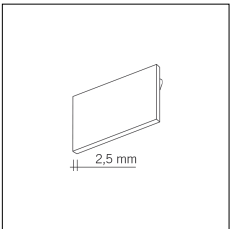

Codice Articolo	Nome	Descrizione	Colore
1305.5348.92	ME_348/TC/SX-92	Testata di chiusura sinistra | Left end cap	Nero (92)
1305.5348.92.10	ME_348/TC/SX-92 - 10 PZ	Testata di chiusura sinistra | Left end cap	Nero (92)