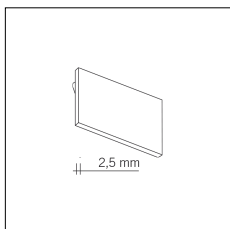

Codice Articolo	Nome	Descrizione	Colore
1305.6348.94	ME_348/TC/DX-94	Testata di chiusura destra | Right end cap	Bianco (94)
1305.6348.94.10	ME_348/TC/DX-94 - 10 PZ	Testata di chiusura destra | Right end cap	Bianco (94)