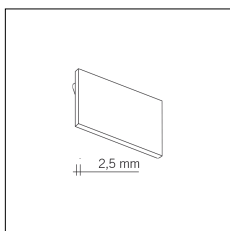

Codice Articolo	Nome	Descrizione	Colore
1305.6348.92	ME_348/TC/DX-92	Testata di chiusura destra | Right end cap	Nero (92)
1305.6348.92.10	ME_348/TC/DX-92 - 10 PZ	Testata di chiusura destra | Right end cap	Nero (92)