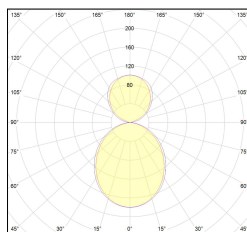

MACROLUX

Article code	Article	Colour	Light Temperature (°K)	Watt (W)	Length (mm)
134.0112.00.92	MD_12-92 L=max 3 m	Black (92)			
134.0112.01.92	MD_12/3000-92 L=3m - EMPTY STANDARD	Black (92)			3000
134.0112.01.M10.92	MD_12/3000-92 L=3m - 10x EMPTY STANDARD	Black (92)			3000
134.0112.120.2700.92	MD_12/2x9.6W/2700°K-92 L=max 3 m	Black (92)	2700	19,6	
134.0112.120.4000.92	MD_12/2x9.6W/4000°K-92 L=max 3 m	Black (92)	4000	19,6	
134.0112.120.92	MD_12/2x9.6W/3000°K-92 L=max 3 m	Black (92)	3000	19,6	
134.0112.240.2700.92	MD_12/2x19.6W/2700°K-92 L=max 3 m	Black (92)	2700	39,2	
134.0112.240.4000.92	MD_12/2x19.6W/4000°K-92 L=max 3 m	Black (92)	4000	39,2	
134.0112.240.92	MD_12/2x19.6W/3000°K-92 L=max 3 m	Black (92)	3000	39,2	

Article code	Article	Colour	Light Temperature (°K)	Watt (W)	Length (mm)
134.0112.00.94	MD_12-94 L=max 3 m	White (94)			
134.0112.01.94	MD_12/3000-94 L=3m - EMPTY STANDARD	White (94)			3000
134.0112.01.M10.94	MD_12/3000-94 L=3m - 10x EMPTY STANDARD	White (94)			3000
134.0112.120.2700.94	MD_12/2x9.6W/2700°K-94 L=max 3 m	White (94)	2700	19,6	
134.0112.120.4000.94	MD_12/2x9.6W/4000°K-94 L=max 3 m	White (94)	4000	19,6	
134.0112.120.94	MD_12/2x9.6W/3000°K-94 L=max 3 m	White (94)	3000	19,6	
134.0112.240.2700.94	MD_12/2x19.6W/2700°K-94 L=max 3 m	White (94)	2700	39,2	
134.0112.240.4000.94	MD_12/2x19.6W/4000°K-94 L=max 3 m	White (94)	4000	39,2	
134.0112.240.94	MD_12/2x19.6W/3000°K-94 L=max 3 m	White (94)	3000	39,2	

Article code	Name	Description	Watt (W)
1.97745	Driver LED 24V 200W IP67	Dimensioni 69 x 37 x 206 mm	200

Article code	Name	Description	Length (mm)
1312.9112.01	ML_12/Diffusore Opale L=3m - EMPTY STANDARD	Profilo PC / Compatibile con MA_12 - Senza taglio a misura	3000