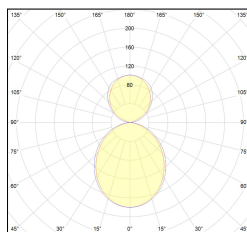

MACROLUX

Article code	Article	Colour	Light Temperature (°K)	Watt (W)	Length (mm)
134.0112.00.92	MD_12-92 L=max 3 m	Black (92)			
134.0112.01.92	MD_12/3000-92 L=3m - EMPTY STANDARD	Black (92)			3000
134.0112.01.M10.92	MD_12/3000-92 L=3m - 10x EMPTY STANDARD	Black (92)			3000
134.0112.120.2700.92	MD_12/2x9.6W/2700°K-92 L=max 3 m	Black (92)	2700	19,6	
134.0112.120.4000.92	MD_12/2x9.6W/4000°K-92 L=max 3 m	Black (92)	4000	19,6	
134.0112.120.92	MD_12/2x9.6W/3000°K-92 L=max 3 m	Black (92)	3000	19,6	
134.0112.240.2700.92	MD_12/2x19.6W/2700°K-92 L=max 3 m	Black (92)	2700	39,2	
134.0112.240.4000.92	MD_12/2x19.6W/4000°K-92 L=max 3 m	Black (92)	4000	39,2	
134.0112.240.92	MD_12/2x19.6W/3000°K-92 L=max 3 m	Black (92)	3000	39,2	

Article code	Article	Colour	Light Temperature (°K)	Watt (W)	Length (mm)
134.0112.00.94	MD_12-94 L=max 3 m	White (94)			
134.0112.01.94	MD_12/3000-94 L=3m - EMPTY STANDARD	White (94)			3000
134.0112.01.M10.94	MD_12/3000-94 L=3m - 10x EMPTY STANDARD	White (94)			3000
134.0112.120.2700.94	MD_12/2x9.6W/2700°K-94 L=max 3 m	White (94)	2700	19,6	
134.0112.120.4000.94	MD_12/2x9.6W/4000°K-94 L=max 3 m	White (94)	4000	19,6	
134.0112.120.94	MD_12/2x9.6W/3000°K-94 L=max 3 m	White (94)	3000	19,6	
134.0112.240.2700.94	MD_12/2x19.6W/2700°K-94 L=max 3 m	White (94)	2700	39,2	
134.0112.240.4000.94	MD_12/2x19.6W/4000°K-94 L=max 3 m	White (94)	4000	39,2	
134.0112.240.94	MD_12/2x19.6W/3000°K-94 L=max 3 m	White (94)	3000	39,2	