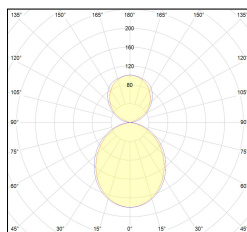

# MACROLUX

Article code	Article	Colour	Light Temperature (°K)	Watt (W)	Length (mm)
134.0112.00.92	MD_12-92 L=max 3 m	Black (92)			
134.0112.01.92	MD_12/3000-92 L=3m - EMPTY STANDARD	Black (92)			3000
134.0112.01.M10.92	MD_12/3000-92 L=3m - 10x EMPTY STANDARD	Black (92)			3000
134.0112.120.2700.92	MD_12/2x9.6W/2700°K-92 L=max 3 m	Black (92)	2700	19,6	
134.0112.120.4000.92	MD_12/2x9.6W/4000°K-92 L=max 3 m	Black (92)	4000	19,6	
134.0112.120.92	MD_12/2x9.6W/3000°K-92 L=max 3 m	Black (92)	3000	19,6	
134.0112.240.2700.92	MD_12/2x19.6W/2700°K-92 L=max 3 m	Black (92)	2700	39,2	
134.0112.240.4000.92	MD_12/2x19.6W/4000°K-92 L=max 3 m	Black (92)	4000	39,2	
134.0112.240.92	MD_12/2x19.6W/3000°K-92 L=max 3 m	Black (92)	3000	39,2	

Article code	Article	Colour	Light Temperature (°K)	Watt (W)	Length (mm)
134.0112.00.94	MD_12-94 L=max 3 m	White (94)			
134.0112.01.94	MD_12/3000-94 L=3m - EMPTY STANDARD	White (94)			3000
134.0112.01.M10.94	MD_12/3000-94 L=3m - 10x EMPTY STANDARD	White (94)			3000
134.0112.120.2700.94	MD_12/2x9.6W/2700°K-94 L=max 3 m	White (94)	2700	19,6	
134.0112.120.4000.94	MD_12/2x9.6W/4000°K-94 L=max 3 m	White (94)	4000	19,6	
134.0112.120.94	MD_12/2x9.6W/3000°K-94 L=max 3 m	White (94)	3000	19,6	
134.0112.240.2700.94	MD_12/2x19.6W/2700°K-94 L=max 3 m	White (94)	2700	39,2	
134.0112.240.4000.94	MD_12/2x19.6W/4000°K-94 L=max 3 m	White (94)	4000	39,2	
134.0112.240.94	MD_12/2x19.6W/3000°K-94 L=max 3 m	White (94)	3000	39,2	

Article code	Name	Description	Watt (W)
1.97745	Driver LED 24V 200W IP67	Dimensioni 69 x 37 x 206 mm	200

Article code	Name	Description	Length (mm)
1312.9112.01	ML_12/Diffusore Opale L=3m - EMPTY STANDARD	Profilo PC / Compatibile con MA_12 - Senza taglio a misura	3000