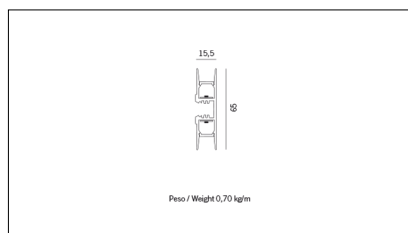

Article code	Article	Colour	Light Temperature (°K)	Watt (W)	Length (mm)
134.0112.00.94	MD_12-94 L=max 3 m	White (94)			
134.0112.01.94	MD_12/3000-94 L=3m - EMPTY STANDARD	White (94)			3000
134.0112.01.M10.94	MD_12/3000-94 L=3m - 10x EMPTY STANDARD	White (94)			3000
134.0112.1000.2700.94	MD_12/1020/DO/40W/2700°K-94	White (94)	2700	39,2	1000
134.0112.1000.4000.94	*MD_12	White (94)	4000	39,2	1000
134.0112.1000.94	MD_12/1020/DO/37W/3000°K-94	White (94)	3000	39,2	1000
134.0112.120.2700.94	MD_12/2x9.6W/2700°K-94 L=max 3 m	White (94)	2700	19,6	
134.0112.120.4000.94	MD_12/2x9.6W/4000°K-94 L=max 3 m	White (94)	4000	19,6	
134.0112.120.94	MD_12/2x9.6W/3000°K-94 L=max 3 m	White (94)	3000	19,6	
134.0112.1500.2700.94	*MD_12	White (94)	2700	58,8	1500
134.0112.1500.4000.94	*MD_12	White (94)	4000	58,8	1500
134.0112.1500.94	MD_12/1520/DO/59W/3000°K-94	White (94)	3000	58,8	1500
134.0112.240.2700.94	MD_12/2x19.6W/2700°K-94 L=max 3 m	White (94)	2700	39,2	
134.0112.240.4000.94	MD_12/2x19.6W/4000°K-94 L=max 3 m	White (94)	4000	39,2	
134.0112.240.94	MD_12/2x19.6W/3000°K-94 L=max 3 m	White (94)	3000	39,2	
134.0112.500.2700.94	*MD_12	White (94)	2700	19,6	500
134.0112.500.4000.94	*MD_12	White (94)	4000	19,6	500
134.0112.500.94	MD_12/520/DO/19.6W/3000°K-94	White (94)	3000	19,6	500