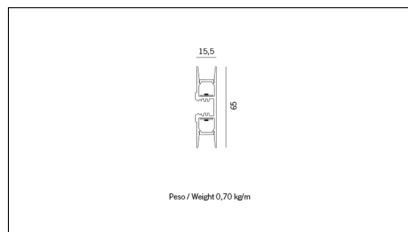

MACROLUX

Article code	Article	Colour	Light Temperature (°K)	Watt (W)	Length (mm)
134.0112.00.92	MD_12-92 L=max 3 m	Black (92)			
134.0112.01.92	MD_12/3000-92 L=3m - EMPTY STANDARD	Black (92)			3000
134.0112.01.M10.92	MD_12/3000-92 L=3m - 10x EMPTY STANDARD	Black (92)			3000
134.0112.120.2700.92	MD_12/2x9.6W/2700°K-92 L=max 3 m	Black (92)	2700	19,6	
134.0112.120.4000.92	MD_12/2x9.6W/4000°K-92 L=max 3 m	Black (92)	4000	19,6	
134.0112.120.92	MD_12/2x9.6W/3000°K-92 L=max 3 m	Black (92)	3000	19,6	
134.0112.240.2700.92	MD_12/2x19.6W/2700°K-92 L=max 3 m	Black (92)	2700	39,2	
134.0112.240.4000.92	MD_12/2x19.6W/4000°K-92 L=max 3 m	Black (92)	4000	39,2	
134.0112.240.92	MD_12/2x19.6W/3000°K-92 L=max 3 m	Black (92)	3000	39,2	

Article code	Article	Colour	Light Temperature (°K)	Watt (W)	Length (mm)
134.0112.00.94	MD_12-94 L=max 3 m	White (94)			
134.0112.01.94	MD_12/3000-94 L=3m - EMPTY STANDARD	White (94)			3000
134.0112.01.M10.94	MD_12/3000-94 L=3m - 10x EMPTY STANDARD	White (94)			3000
134.0112.120.2700.94	MD_12/2x9.6W/2700°K-94 L=max 3 m	White (94)	2700	19,6	
134.0112.120.4000.94	MD_12/2x9.6W/4000°K-94 L=max 3 m	White (94)	4000	19,6	
134.0112.120.94	MD_12/2x9.6W/3000°K-94 L=max 3 m	White (94)	3000	19,6	
134.0112.240.2700.94	MD_12/2x19.6W/2700°K-94 L=max 3 m	White (94)	2700	39,2	
134.0112.240.4000.94	MD_12/2x19.6W/4000°K-94 L=max 3 m	White (94)	4000	39,2	
134.0112.240.94	MD_12/2x19.6W/3000°K-94 L=max 3 m	White (94)	3000	39,2	

Article code	Name	Description	Watt (W)
1.97745	Driver LED 24V 200W IP67	Dimensioni 69 x 37 x 206 mm	200

Article code	Name	Description	Length (mm)
1312.9112.01	ML_12/Diffusore Opale L=3m - EMPTY STANDARD	Profilo PC / Compatibile con MA_12 - Senza taglio a misura	3000