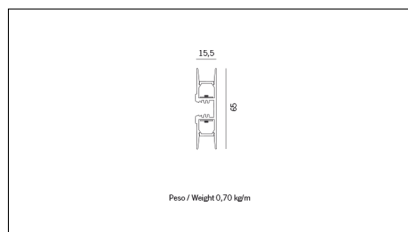

MACROLUX

Article code	Article	Colour	Light Temperature (°K)	Watt (W)	Length (mm)
134.0112.00.92	MD_12-92 L=max 3 m	Black (92)			
134.0112.01.92	MD_12/3000-92 L=3m - EMPTY STANDARD	Black (92)			3000
134.0112.01.M10.92	MD_12/3000-92 L=3m - 10x EMPTY STANDARD	Black (92)			3000
134.0112.120.2700.92	MD_12/2x9.6W/2700°K-92 L=max 3 m	Black (92)	2700	19,6	
134.0112.120.4000.92	MD_12/2x9.6W/4000°K-92 L=max 3 m	Black (92)	4000	19,6	
134.0112.120.92	MD_12/2x9.6W/3000°K-92 L=max 3 m	Black (92)	3000	19,6	
134.0112.240.2700.92	MD_12/2x19.6W/2700°K-92 L=max 3 m	Black (92)	2700	39,2	
134.0112.240.4000.92	MD_12/2x19.6W/4000°K-92 L=max 3 m	Black (92)	4000	39,2	
134.0112.240.92	MD_12/2x19.6W/3000°K-92 L=max 3 m	Black (92)	3000	39,2	

Article code	Article	Colour	Light Temperature (°K)	Watt (W)	Length (mm)
134.0112.00.94	MD_12-94 L=max 3 m	White (94)			
134.0112.01.94	MD_12/3000-94 L=3m - EMPTY STANDARD	White (94)			3000
134.0112.01.M10.94	MD_12/3000-94 L=3m - 10x EMPTY STANDARD	White (94)			3000
134.0112.120.2700.94	MD_12/2x9.6W/2700°K-94 L=max 3 m	White (94)	2700	19,6	
134.0112.120.4000.94	MD_12/2x9.6W/4000°K-94 L=max 3 m	White (94)	4000	19,6	
134.0112.120.94	MD_12/2x9.6W/3000°K-94 L=max 3 m	White (94)	3000	19,6	
134.0112.240.2700.94	MD_12/2x19.6W/2700°K-94 L=max 3 m	White (94)	2700	39,2	
134.0112.240.4000.94	MD_12/2x19.6W/4000°K-94 L=max 3 m	White (94)	4000	39,2	
134.0112.240.94	MD_12/2x19.6W/3000°K-94 L=max 3 m	White (94)	3000	39,2	

Article code	Name	Description	Watt (W)
1.97745	Driver LED 24V 200W IP67	Dimensioni 69 x 37 x 206 mm	200

Article code	Name	Description	Length (mm)
1312.9112.01	ML_12/Diffusore Opale L=3m - EMPTY STANDARD	Profilo PC / Compatibile con MA_12 - Senza taglio a misura	3000