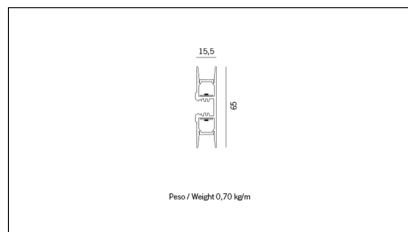

MACROLUX

Article code	Article	Colour	Light Temperature (°K)	Watt (W)	Length (mm)
134.0112.00.92	MD_12-92 L=max 3 m	Black (92)			
134.0112.01.92	MD_12/3000-92 L=3m - EMPTY STANDARD	Black (92)			3000
134.0112.01.M10.92	MD_12/3000-92 L=3m - 10x EMPTY STANDARD	Black (92)			3000
134.0112.120.2700.92	MD_12/2x9.6W/2700°K-92 L=max 3 m	Black (92)	2700	19,6	
134.0112.120.4000.92	MD_12/2x9.6W/4000°K-92 L=max 3 m	Black (92)	4000	19,6	
134.0112.120.92	MD_12/2x9.6W/3000°K-92 L=max 3 m	Black (92)	3000	19,6	
134.0112.240.2700.92	MD_12/2x19.6W/2700°K-92 L=max 3 m	Black (92)	2700	39,2	
134.0112.240.4000.92	MD_12/2x19.6W/4000°K-92 L=max 3 m	Black (92)	4000	39,2	
134.0112.240.92	MD_12/2x19.6W/3000°K-92 L=max 3 m	Black (92)	3000	39,2	

Article code	Article	Colour	Light Temperature (°K)	Watt (W)	Length (mm)
134.0112.00.94	MD_12-94 L=max 3 m	White (94)			
134.0112.01.94	MD_12/3000-94 L=3m - EMPTY STANDARD	White (94)			3000
134.0112.01.M10.94	MD_12/3000-94 L=3m - 10x EMPTY STANDARD	White (94)			3000
134.0112.120.2700.94	MD_12/2x9.6W/2700°K-94 L=max 3 m	White (94)	2700	19,6	
134.0112.120.4000.94	MD_12/2x9.6W/4000°K-94 L=max 3 m	White (94)	4000	19,6	
134.0112.120.94	MD_12/2x9.6W/3000°K-94 L=max 3 m	White (94)	3000	19,6	
134.0112.240.2700.94	MD_12/2x19.6W/2700°K-94 L=max 3 m	White (94)	2700	39,2	
134.0112.240.4000.94	MD_12/2x19.6W/4000°K-94 L=max 3 m	White (94)	4000	39,2	
134.0112.240.94	MD_12/2x19.6W/3000°K-94 L=max 3 m	White (94)	3000	39,2	

Article code	Name	Description	Watt (W)	Driver's type
1.97745	Driver LED 24V 200W IP67	Dimensioni 69 x 37 x 206 mm	200	On/Off

Article code	Name	Description	Length (mm)
1312.9112.01	ML_12/Diffusore Opale L=3m - EMPTY STANDARD	Profilo PC / Compatibile con MA_12 - Senza taglio a misura	3000