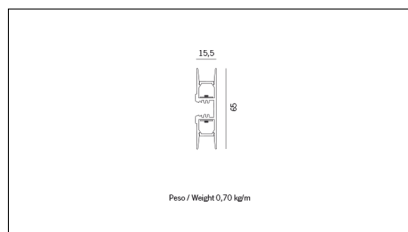

MACROLUX

Article code	Article	Colour	Light Temperature (°K)	Watt (W)	Length (mm)
134.0112.00.92	MD_12-92 L=max 3 m	Black (92)			
134.0112.01.92	MD_12/3000-92 L=3m - EMPTY STANDARD	Black (92)			3000
134.0112.01.M10.92	MD_12/3000-92 L=3m - 10x EMPTY STANDARD	Black (92)			3000
134.0112.120.2700.92	MD_12/2x9.6W/2700°K-92 L=max 3 m	Black (92)	2700	19,6	
134.0112.120.4000.92	MD_12/2x9.6W/4000°K-92 L=max 3 m	Black (92)	4000	19,6	
134.0112.120.92	MD_12/2x9.6W/3000°K-92 L=max 3 m	Black (92)	3000	19,6	
134.0112.240.2700.92	MD_12/2x19.6W/2700°K-92 L=max 3 m	Black (92)	2700	39,2	
134.0112.240.4000.92	MD_12/2x19.6W/4000°K-92 L=max 3 m	Black (92)	4000	39,2	
134.0112.240.92	MD_12/2x19.6W/3000°K-92 L=max 3 m	Black (92)	3000	39,2	

Article code	Article	Colour	Light Temperature (°K)	Watt (W)	Length (mm)
134.0112.00.94	MD_12-94 L=max 3 m	White (94)			
134.0112.01.94	MD_12/3000-94 L=3m - EMPTY STANDARD	White (94)			3000
134.0112.01.M10.94	MD_12/3000-94 L=3m - 10x EMPTY STANDARD	White (94)			3000
134.0112.120.2700.94	MD_12/2x9.6W/2700°K-94 L=max 3 m	White (94)	2700	19,6	
134.0112.120.4000.94	MD_12/2x9.6W/4000°K-94 L=max 3 m	White (94)	4000	19,6	
134.0112.120.94	MD_12/2x9.6W/3000°K-94 L=max 3 m	White (94)	3000	19,6	
134.0112.240.2700.94	MD_12/2x19.6W/2700°K-94 L=max 3 m	White (94)	2700	39,2	
134.0112.240.4000.94	MD_12/2x19.6W/4000°K-94 L=max 3 m	White (94)	4000	39,2	
134.0112.240.94	MD_12/2x19.6W/3000°K-94 L=max 3 m	White (94)	3000	39,2	

Article code	Name	Description	Watt (W)	Driver's type
1.97745	Driver LED 24V 200W IP67	Dimensioni 69 x 37 x 206 mm	200	On/Off

Article code	Name	Description	Length (mm)
1312.9112.01	ML_12/Diffusore Opale L=3m - EMPTY STANDARD	Profilo PC / Compatibile con MA_12 - Senza taglio a misura	3000