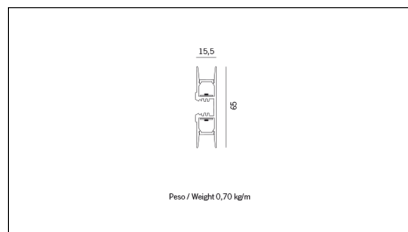

# MACROLUX

Article code	Article	Colour	Light Temperature (°K)	Watt (W)	Length (mm)
134.0112.00.92	MD_12-92 L=max 3 m	Black (92)			
134.0112.01.92	MD_12/3000-92 L=3m - EMPTY STANDARD	Black (92)			3000
134.0112.01.M10.92	MD_12/3000-92 L=3m - 10x EMPTY STANDARD	Black (92)			3000
134.0112.120.2700.92	MD_12/2x9.6W/2700°K-92 L=max 3 m	Black (92)	2700	19,6	
134.0112.120.4000.92	MD_12/2x9.6W/4000°K-92 L=max 3 m	Black (92)	4000	19,6	
134.0112.120.92	MD_12/2x9.6W/3000°K-92 L=max 3 m	Black (92)	3000	19,6	
134.0112.240.2700.92	MD_12/2x19.6W/2700°K-92 L=max 3 m	Black (92)	2700	39,2	
134.0112.240.4000.92	MD_12/2x19.6W/4000°K-92 L=max 3 m	Black (92)	4000	39,2	
134.0112.240.92	MD_12/2x19.6W/3000°K-92 L=max 3 m	Black (92)	3000	39,2	

Article code	Article	Colour	Light Temperature (°K)	Watt (W)	Length (mm)
134.0112.00.94	MD_12-94 L=max 3 m	White (94)			
134.0112.01.94	MD_12/3000-94 L=3m - EMPTY STANDARD	White (94)			3000
134.0112.01.M10.94	MD_12/3000-94 L=3m - 10x EMPTY STANDARD	White (94)			3000
134.0112.120.2700.94	MD_12/2x9.6W/2700°K-94 L=max 3 m	White (94)	2700	19,6	
134.0112.120.4000.94	MD_12/2x9.6W/4000°K-94 L=max 3 m	White (94)	4000	19,6	
134.0112.120.94	MD_12/2x9.6W/3000°K-94 L=max 3 m	White (94)	3000	19,6	
134.0112.240.2700.94	MD_12/2x19.6W/2700°K-94 L=max 3 m	White (94)	2700	39,2	
134.0112.240.4000.94	MD_12/2x19.6W/4000°K-94 L=max 3 m	White (94)	4000	39,2	
134.0112.240.94	MD_12/2x19.6W/3000°K-94 L=max 3 m	White (94)	3000	39,2	

Article code	Name	Description	Watt (W)
1.97745	Driver LED 24V 200W IP67	Dimensioni 69 x 37 x 206 mm	200

Article code	Name	Description	Length (mm)
1312.9112.01	ML_12/Diffusore Opale L=3m - EMPTY STANDARD	Profilo PC / Compatibile con MA_12 - Senza taglio a misura	3000