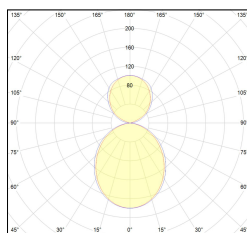

Article code	Article	Colour	Light Temperature (°K)	Watt (W)	Length (mm)
134.0112.00.94	MD_12-94 L=max 3 m	White (94)			
134.0112.01.94	MD_12/3000-94 L=3m - EMPTY STANDARD	White (94)			3000
134.0112.01.M10.94	MD_12/3000-94 L=3m - 10x EMPTY STANDARD	White (94)			3000
134.0112.1000.2700.94	MD_12/1020/DO/40W/2700°K-94	White (94)	2700	39,2	1000
134.0112.1000.4000.94	*MD_12	White (94)	4000	39,2	1000
134.0112.1000.94	MD_12/1020/DO/37W/3000°K-94	White (94)	3000	39,2	1000
134.0112.120.2700.94	MD_12/2x9.6W/2700°K-94 L=max 3 m	White (94)	2700	19,6	
134.0112.120.4000.94	MD_12/2x9.6W/4000°K-94 L=max 3 m	White (94)	4000	19,6	
134.0112.120.94	MD_12/2x9.6W/3000°K-94 L=max 3 m	White (94)	3000	19,6	
134.0112.1500.2700.94	*MD_12	White (94)	2700	58,8	1500
134.0112.1500.4000.94	*MD_12	White (94)	4000	58,8	1500
134.0112.1500.94	MD_12/1520/DO/59W/3000°K-94	White (94)	3000	58,8	1500
134.0112.240.2700.94	MD_12/2x19.6W/2700°K-94 L=max 3 m	White (94)	2700	39,2	
134.0112.240.4000.94	MD_12/2x19.6W/4000°K-94 L=max 3 m	White (94)	4000	39,2	
134.0112.240.94	MD_12/2x19.6W/3000°K-94 L=max 3 m	White (94)	3000	39,2	
134.0112.500.2700.94	*MD_12	White (94)	2700	19,6	500
134.0112.500.4000.94	*MD_12	White (94)	4000	19,6	500
134.0112.500.94	MD_12/520/DO/19.6W/3000°K-94	White (94)	3000	19,6	500