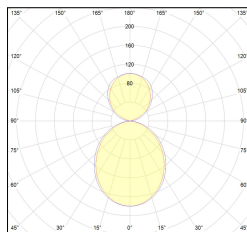

MACROLUX

Article code	Article	Colour	Light Temperature (°K)	Watt (W)	Length (mm)
134.0112.00.92	MD_12-92 L=max 3 m	Black (92)			
134.0112.01.92	MD_12/3000-92 L=3m - EMPTY STANDARD	Black (92)			3000
134.0112.01.M10.92	MD_12/3000-92 L=3m - 10x EMPTY STANDARD	Black (92)			3000
134.0112.120.2700.92	MD_12/2x9.6W/2700°K-92 L=max 3 m	Black (92)	2700	19,6	
134.0112.120.4000.92	MD_12/2x9.6W/4000°K-92 L=max 3 m	Black (92)	4000	19,6	
134.0112.120.92	MD_12/2x9.6W/3000°K-92 L=max 3 m	Black (92)	3000	19,6	
134.0112.240.2700.92	MD_12/2x19.6W/2700°K-92 L=max 3 m	Black (92)	2700	39,2	
134.0112.240.4000.92	MD_12/2x19.6W/4000°K-92 L=max 3 m	Black (92)	4000	39,2	
134.0112.240.92	MD_12/2x19.6W/3000°K-92 L=max 3 m	Black (92)	3000	39,2	

Article code	Article	Colour	Light Temperature (°K)	Watt (W)	Length (mm)
134.0112.00.94	MD_12-94 L=max 3 m	White (94)			
134.0112.01.94	MD_12/3000-94 L=3m - EMPTY STANDARD	White (94)			3000
134.0112.01.M10.94	MD_12/3000-94 L=3m - 10x EMPTY STANDARD	White (94)			3000
134.0112.120.2700.94	MD_12/2x9.6W/2700°K-94 L=max 3 m	White (94)	2700	19,6	
134.0112.120.4000.94	MD_12/2x9.6W/4000°K-94 L=max 3 m	White (94)	4000	19,6	
134.0112.120.94	MD_12/2x9.6W/3000°K-94 L=max 3 m	White (94)	3000	19,6	
134.0112.240.2700.94	MD_12/2x19.6W/2700°K-94 L=max 3 m	White (94)	2700	39,2	
134.0112.240.4000.94	MD_12/2x19.6W/4000°K-94 L=max 3 m	White (94)	4000	39,2	
134.0112.240.94	MD_12/2x19.6W/3000°K-94 L=max 3 m	White (94)	3000	39,2	

Article code	Name	Description	Watt (W)
1.97745	Driver LED 24V 200W IP67	Dimensioni 69 x 37 x 206 mm	200

Article code	Name	Description	Length (mm)
1312.9112.01	ML_12/Diffusore Opale L=3m - EMPTY STANDARD	Profilo PC / Compatibile con MA_12 - Senza taglio a misura	3000