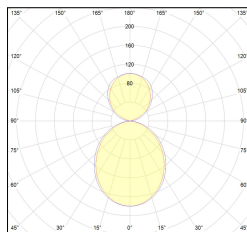

MACROLUX

Article code	Article	Colour	Light Temperature (°K)	Watt (W)	Length (mm)
134.0112.00.92	MD_12-92 L=max 3 m	Black (92)			
134.0112.01.92	MD_12/3000-92 L=3m - EMPTY STANDARD	Black (92)			3000
134.0112.01.M10.92	MD_12/3000-92 L=3m - 10x EMPTY STANDARD	Black (92)			3000
134.0112.120.2700.92	MD_12/2x9.6W/2700°K-92 L=max 3 m	Black (92)	2700	19,6	
134.0112.120.4000.92	MD_12/2x9.6W/4000°K-92 L=max 3 m	Black (92)	4000	19,6	
134.0112.120.92	MD_12/2x9.6W/3000°K-92 L=max 3 m	Black (92)	3000	19,6	
134.0112.240.2700.92	MD_12/2x19.6W/2700°K-92 L=max 3 m	Black (92)	2700	39,2	
134.0112.240.4000.92	MD_12/2x19.6W/4000°K-92 L=max 3 m	Black (92)	4000	39,2	
134.0112.240.92	MD_12/2x19.6W/3000°K-92 L=max 3 m	Black (92)	3000	39,2