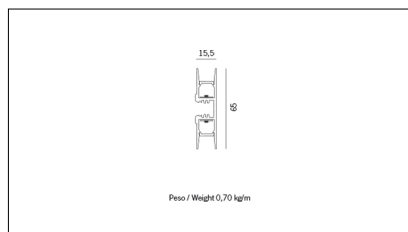

# MACROLUX

Article code	Article	Colour	Light Temperature (°K)	Watt (W)	Length (mm)
134.0112.00.92	MD_12-92 L=max 3 m	Black (92)			
134.0112.01.92	MD_12/3000-92 L=3m - EMPTY STANDARD	Black (92)			3000
134.0112.01.M10.92	MD_12/3000-92 L=3m - 10x EMPTY STANDARD	Black (92)			3000
134.0112.120.2700.92	MD_12/2x9.6W/2700°K-92 L=max 3 m	Black (92)	2700	19,6	
134.0112.120.4000.92	MD_12/2x9.6W/4000°K-92 L=max 3 m	Black (92)	4000	19,6	
134.0112.120.92	MD_12/2x9.6W/3000°K-92 L=max 3 m	Black (92)	3000	19,6	
134.0112.240.2700.92	MD_12/2x19.6W/2700°K-92 L=max 3 m	Black (92)	2700	39,2	
134.0112.240.4000.92	MD_12/2x19.6W/4000°K-92 L=max 3 m	Black (92)	4000	39,2	
134.0112.240.92	MD_12/2x19.6W/3000°K-92 L=max 3 m	Black (92)	3000	39,2	

Article code	Article	Colour	Light Temperature (°K)	Watt (W)	Length (mm)
134.0112.00.94	MD_12-94 L=max 3 m	White (94)			
134.0112.01.94	MD_12/3000-94 L=3m - EMPTY STANDARD	White (94)			3000
134.0112.01.M10.94	MD_12/3000-94 L=3m - 10x EMPTY STANDARD	White (94)			3000
134.0112.120.2700.94	MD_12/2x9.6W/2700°K-94 L=max 3 m	White (94)	2700	19,6	
134.0112.120.4000.94	MD_12/2x9.6W/4000°K-94 L=max 3 m	White (94)	4000	19,6	
134.0112.120.94	MD_12/2x9.6W/3000°K-94 L=max 3 m	White (94)	3000	19,6	
134.0112.240.2700.94	MD_12/2x19.6W/2700°K-94 L=max 3 m	White (94)	2700	39,2	
134.0112.240.4000.94	MD_12/2x19.6W/4000°K-94 L=max 3 m	White (94)	4000	39,2	
134.0112.240.94	MD_12/2x19.6W/3000°K-94 L=max 3 m	White (94)	3000	39,2	

Article code	Name	Description	Watt (W)
1.97745	Driver LED 24V 200W IP67	Dimensioni 69 x 37 x 206 mm	200

Article code	Name	Description	Length (mm)
1312.9112.01	ML_12/Diffusore Opale L=3m - EMPTY STANDARD	Profilo PC / Compatibile con MA_12 - Senza taglio a misura	3000