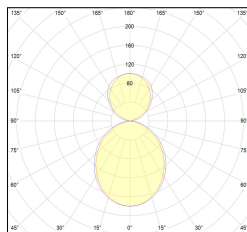

# MACROLUX

Article code	Article	Colour	Light Temperature (°K)	Watt (W)	Length (mm)
134.0112.00.92	MD_12-92 L=max 3 m	Black (92)			
134.0112.01.92	MD_12/3000-92 L=3m - EMPTY STANDARD	Black (92)			3000
134.0112.01.M10.92	MD_12/3000-92 L=3m - 10x EMPTY STANDARD	Black (92)			3000
134.0112.120.2700.92	MD_12/2x9.6W/2700°K-92 L=max 3 m	Black (92)	2700	19,6	
134.0112.120.4000.92	MD_12/2x9.6W/4000°K-92 L=max 3 m	Black (92)	4000	19,6	
134.0112.120.92	MD_12/2x9.6W/3000°K-92 L=max 3 m	Black (92)	3000	19,6	
134.0112.240.2700.92	MD_12/2x19.6W/2700°K-92 L=max 3 m	Black (92)	2700	39,2	
134.0112.240.4000.92	MD_12/2x19.6W/4000°K-92 L=max 3 m	Black (92)	4000	39,2	
134.0112.240.92	MD_12/2x19.6W/3000°K-92 L=max 3 m	Black (92)	3000	39,2	

Article code	Article	Colour	Light Temperature (°K)	Watt (W)	Length (mm)
134.0112.00.94	MD_12-94 L=max 3 m	White (94)			
134.0112.01.94	MD_12/3000-94 L=3m - EMPTY STANDARD	White (94)			3000
134.0112.01.M10.94	MD_12/3000-94 L=3m - 10x EMPTY STANDARD	White (94)			3000
134.0112.120.2700.94	MD_12/2x9.6W/2700°K-94 L=max 3 m	White (94)	2700	19,6	
134.0112.120.4000.94	MD_12/2x9.6W/4000°K-94 L=max 3 m	White (94)	4000	19,6	
134.0112.120.94	MD_12/2x9.6W/3000°K-94 L=max 3 m	White (94)	3000	19,6	
134.0112.240.2700.94	MD_12/2x19.6W/2700°K-94 L=max 3 m	White (94)	2700	39,2	
134.0112.240.4000.94	MD_12/2x19.6W/4000°K-94 L=max 3 m	White (94)	4000	39,2	
134.0112.240.94	MD_12/2x19.6W/3000°K-94 L=max 3 m	White (94)	3000	39,2	

Article code	Name	Description	Watt (W)
1.97745	Driver LED 24V 200W IP67	Dimensioni 69 x 37 x 206 mm	200

Article code	Name	Description	Length (mm)
1312.9112.01	ML_12/Diffusore Opale L=3m - EMPTY STANDARD	Profilo PC / Compatibile con MA_12 - Senza taglio a misura	3000