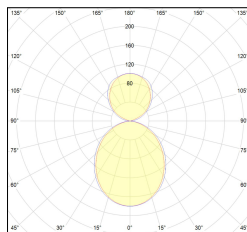

MACROLUX

Article code	Article	Colour	Light Temperature (°K)	Watt (W)	Length (mm)
134.0112.00.92	MD_12-92 L=max 3 m	Black (92)			
134.0112.01.92	MD_12/3000-92 L=3m - EMPTY STANDARD	Black (92)			3000
134.0112.01.M10.92	MD_12/3000-92 L=3m - 10x EMPTY STANDARD	Black (92)			3000
134.0112.120.2700.92	MD_12/2x9.6W/2700°K-92 L=max 3 m	Black (92)	2700	19,6	
134.0112.120.4000.92	MD_12/2x9.6W/4000°K-92 L=max 3 m	Black (92)	4000	19,6	
134.0112.120.92	MD_12/2x9.6W/3000°K-92 L=max 3 m	Black (92)	3000	19,6	
134.0112.240.2700.92	MD_12/2x19.6W/2700°K-92 L=max 3 m	Black (92)	2700	39,2	
134.0112.240.4000.92	MD_12/2x19.6W/4000°K-92 L=max 3 m	Black (92)	4000	39,2	
134.0112.240.92	MD_12/2x19.6W/3000°K-92 L=max 3 m	Black (92)	3000	39,2	

Article code	Article	Colour	Light Temperature (°K)	Watt (W)	Length (mm)
134.0112.00.94	MD_12-94 L=max 3 m	White (94)			
134.0112.01.94	MD_12/3000-94 L=3m - EMPTY STANDARD	White (94)			3000
134.0112.01.M10.94	MD_12/3000-94 L=3m - 10x EMPTY STANDARD	White (94)			3000
134.0112.120.2700.94	MD_12/2x9.6W/2700°K-94 L=max 3 m	White (94)	2700	19,6	
134.0112.120.4000.94	MD_12/2x9.6W/4000°K-94 L=max 3 m	White (94)	4000	19,6	
134.0112.120.94	MD_12/2x9.6W/3000°K-94 L=max 3 m	White (94)	3000	19,6	
134.0112.240.2700.94	MD_12/2x19.6W/2700°K-94 L=max 3 m	White (94)	2700	39,2	
134.0112.240.4000.94	MD_12/2x19.6W/4000°K-94 L=max 3 m	White (94)	4000	39,2	
134.0112.240.94	MD_12/2x19.6W/3000°K-94 L=max 3 m	White (94)	3000	39,2	

Article code	Name	Description	Watt (W)	Driver's type
1.97745	Driver LED 24V 200W IP67	Dimensioni 69 x 37 x 206 mm	200	On/Off

Article code	Name	Description	Length (mm)
1312.9112.01	ML_12/Diffusore Opale L=3m - EMPTY STANDARD	Profilo PC / Compatibile con MA_12 - Senza taglio a misura	3000