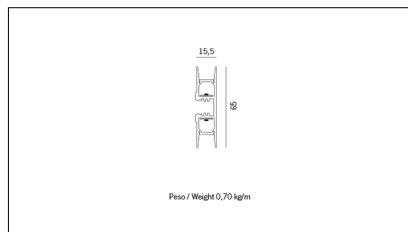

# MACROLUX

Codice Articolo	Articolo	Colore	Temperatura Luce (°K)	Potenza (W)	Lunghezza (mm)
134.0112.00.92	MD_12-92 L=max 3 m	Nero (92)			
134.0112.01.92	MD_12/3000-92 L=3m - EMPTY STANDARD	Nero (92)			3000
134.0112.01.M10.92	MD_12/3000-92 L=3m - 10x EMPTY STANDARD	Nero (92)			3000
134.0112.120.2700.92	MD_12/2x9.6W/2700°K-92 L=max 3 m	Nero (92)	2700	19,6	
134.0112.120.4000.92	MD_12/2x9.6W/4000°K-92 L=max 3 m	Nero (92)	4000	19,6	
134.0112.120.92	MD_12/2x9.6W/3000°K-92 L=max 3 m	Nero (92)	3000	19,6	
134.0112.240.2700.92	MD_12/2x19.6W/2700°K-92 L=max 3 m	Nero (92)	2700	39,2	
134.0112.240.4000.92	MD_12/2x19.6W/4000°K-92 L=max 3 m	Nero (92)	4000	39,2	
134.0112.240.92	MD_12/2x19.6W/3000°K-92 L=max 3 m	Nero (92)	3000	39,2	

Codice Articolo	Articolo	Colore	Temperatura Luce (°K)	Potenza (W)	Lunghezza (mm)
134.0112.00.94	MD_12-94 L=max 3 m	Bianco (94)			
134.0112.01.94	MD_12/3000-94 L=3m - EMPTY STANDARD	Bianco (94)			3000
134.0112.01.M10.94	MD_12/3000-94 L=3m - 10x EMPTY STANDARD	Bianco (94)			3000
134.0112.120.2700.94	MD_12/2x9.6W/2700°K-94 L=max 3 m	Bianco (94)	2700	19,6	
134.0112.120.4000.94	MD_12/2x9.6W/4000°K-94 L=max 3 m	Bianco (94)	4000	19,6	
134.0112.120.94	MD_12/2x9.6W/3000°K-94 L=max 3 m	Bianco (94)	3000	19,6	
134.0112.240.2700.94	MD_12/2x19.6W/2700°K-94 L=max 3 m	Bianco (94)	2700	39,2	
134.0112.240.4000.94	MD_12/2x19.6W/4000°K-94 L=max 3 m	Bianco (94)	4000	39,2	
134.0112.240.94	MD_12/2x19.6W/3000°K-94 L=max 3 m	Bianco (94)	3000	39,2	