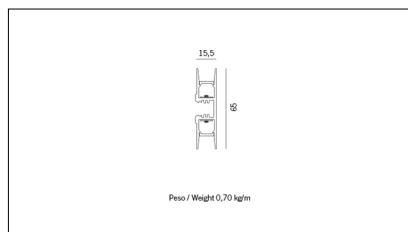

MACROLUX

Codice Articolo	Articolo	Colore	Temperatura Luce (°K)	Potenza (W)	Lunghezza (mm)
134.0112.00.92	MD_12-92 L=max 3 m	Nero (92)			
134.0112.01.92	MD_12/3000-92 L=3m - EMPTY STANDARD	Nero (92)			3000
134.0112.01.M10.92	MD_12/3000-92 L=3m - 10x EMPTY STANDARD	Nero (92)			3000
134.0112.120.2700.92	MD_12/2x9.6W/2700°K-92 L=max 3 m	Nero (92)	2700	19,6	
134.0112.120.4000.92	MD_12/2x9.6W/4000°K-92 L=max 3 m	Nero (92)	4000	19,6	
134.0112.120.92	MD_12/2x9.6W/3000°K-92 L=max 3 m	Nero (92)	3000	19,6	
134.0112.240.2700.92	MD_12/2x19.6W/2700°K-92 L=max 3 m	Nero (92)	2700	39,2	
134.0112.240.4000.92	MD_12/2x19.6W/4000°K-92 L=max 3 m	Nero (92)	4000	39,2	
134.0112.240.92	MD_12/2x19.6W/3000°K-92 L=max 3 m	Nero (92)	3000	39,2	

Codice Articolo	Articolo	Colore	Temperatura Luce (°K)	Potenza (W)	Lunghezza (mm)
134.0112.00.94	MD_12-94 L=max 3 m	Bianco (94)			
134.0112.01.94	MD_12/3000-94 L=3m - EMPTY STANDARD	Bianco (94)			3000
134.0112.01.M10.94	MD_12/3000-94 L=3m - 10x EMPTY STANDARD	Bianco (94)			3000
134.0112.120.2700.94	MD_12/2x9.6W/2700°K-94 L=max 3 m	Bianco (94)	2700	19,6	
134.0112.120.4000.94	MD_12/2x9.6W/4000°K-94 L=max 3 m	Bianco (94)	4000	19,6	
134.0112.120.94	MD_12/2x9.6W/3000°K-94 L=max 3 m	Bianco (94)	3000	19,6	
134.0112.240.2700.94	MD_12/2x19.6W/2700°K-94 L=max 3 m	Bianco (94)	2700	39,2	
134.0112.240.4000.94	MD_12/2x19.6W/4000°K-94 L=max 3 m	Bianco (94)	4000	39,2	
134.0112.240.94	MD_12/2x19.6W/3000°K-94 L=max 3 m	Bianco (94)	3000	39,2	

Codice Articolo	Nome	Descrizione	Lunghezza (mm)
1312.9112.01	ML_12/Diffusore Opale L=3m - EMPTY STANDARD	Profilo PC / Compatibile con MA_12 - Senza taglio a misura	3000