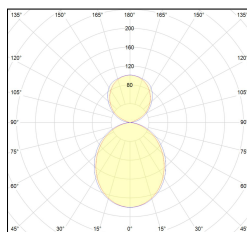

# MACROLUX

Codice Articolo	Articolo	Colore	Temperatura Luce (°K)	Potenza (W)	Lunghezza (mm)
134.0112.00.92	MD_12-92 L=max 3 m	Nero (92)			
134.0112.01.92	MD_12/3000-92 L=3m - EMPTY STANDARD	Nero (92)			3000
134.0112.01.M10.92	MD_12/3000-92 L=3m - 10x EMPTY STANDARD	Nero (92)			3000
134.0112.120.2700.92	MD_12/2x9.6W/2700°K-92 L=max 3 m	Nero (92)	2700	19,6	
134.0112.120.4000.92	MD_12/2x9.6W/4000°K-92 L=max 3 m	Nero (92)	4000	19,6	
134.0112.120.92	MD_12/2x9.6W/3000°K-92 L=max 3 m	Nero (92)	3000	19,6	
134.0112.240.2700.92	MD_12/2x19.6W/2700°K-92 L=max 3 m	Nero (92)	2700	39,2	
134.0112.240.4000.92	MD_12/2x19.6W/4000°K-92 L=max 3 m	Nero (92)	4000	39,2	
134.0112.240.92	MD_12/2x19.6W/3000°K-92 L=max 3 m	Nero (92)	3000	39,2	

Codice Articolo	Articolo	Colore	Temperatura Luce (°K)	Potenza (W)	Lunghezza (mm)
134.0112.00.94	MD_12-94 L=max 3 m	Bianco (94)			
134.0112.01.94	MD_12/3000-94 L=3m - EMPTY STANDARD	Bianco (94)			3000
134.0112.01.M10.94	MD_12/3000-94 L=3m - 10x EMPTY STANDARD	Bianco (94)			3000
134.0112.120.2700.94	MD_12/2x9.6W/2700°K-94 L=max 3 m	Bianco (94)	2700	19,6	
134.0112.120.4000.94	MD_12/2x9.6W/4000°K-94 L=max 3 m	Bianco (94)	4000	19,6	
134.0112.120.94	MD_12/2x9.6W/3000°K-94 L=max 3 m	Bianco (94)	3000	19,6	
134.0112.240.2700.94	MD_12/2x19.6W/2700°K-94 L=max 3 m	Bianco (94)	2700	39,2	
134.0112.240.4000.94	MD_12/2x19.6W/4000°K-94 L=max 3 m	Bianco (94)	4000	39,2	
134.0112.240.94	MD_12/2x19.6W/3000°K-94 L=max 3 m	Bianco (94)	3000	39,2	