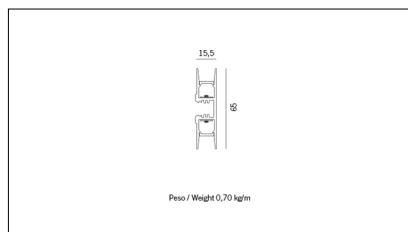

# MACROLUX

Codice Articolo	Articolo	Colore	Temperatura Luce (°K)	Potenza (W)	Lunghezza (mm)
134.0112.00.92	MD_12-92 L=max 3 m	Nero (92)			
134.0112.01.92	MD_12/3000-92 L=3m - EMPTY STANDARD	Nero (92)			3000
134.0112.01.M10.92	MD_12/3000-92 L=3m - 10x EMPTY STANDARD	Nero (92)			3000
134.0112.120.2700.92	MD_12/2x9.6W/2700°K-92 L=max 3 m	Nero (92)	2700	19,6	
134.0112.120.4000.92	MD_12/2x9.6W/4000°K-92 L=max 3 m	Nero (92)	4000	19,6	
134.0112.120.92	MD_12/2x9.6W/3000°K-92 L=max 3 m	Nero (92)	3000	19,6	
134.0112.240.2700.92	MD_12/2x19.6W/2700°K-92 L=max 3 m	Nero (92)	2700	39,2	
134.0112.240.4000.92	MD_12/2x19.6W/4000°K-92 L=max 3 m	Nero (92)	4000	39,2	
134.0112.240.92	MD_12/2x19.6W/3000°K-92 L=max 3 m	Nero (92)	3000	39,2	

Codice Articolo	Articolo	Colore	Temperatura Luce (°K)	Potenza (W)	Lunghezza (mm)
134.0112.00.94	MD_12-94 L=max 3 m	Bianco (94)			
134.0112.01.94	MD_12/3000-94 L=3m - EMPTY STANDARD	Bianco (94)			3000
134.0112.01.M10.94	MD_12/3000-94 L=3m - 10x EMPTY STANDARD	Bianco (94)			3000
134.0112.120.2700.94	MD_12/2x9.6W/2700°K-94 L=max 3 m	Bianco (94)	2700	19,6	
134.0112.120.4000.94	MD_12/2x9.6W/4000°K-94 L=max 3 m	Bianco (94)	4000	19,6	
134.0112.120.94	MD_12/2x9.6W/3000°K-94 L=max 3 m	Bianco (94)	3000	19,6	
134.0112.240.2700.94	MD_12/2x19.6W/2700°K-94 L=max 3 m	Bianco (94)	2700	39,2	
134.0112.240.4000.94	MD_12/2x19.6W/4000°K-94 L=max 3 m	Bianco (94)	4000	39,2	
134.0112.240.94	MD_12/2x19.6W/3000°K-94 L=max 3 m	Bianco (94)	3000	39,2	

Codice Articolo	Nome	Descrizione	Lunghezza (mm)
1312.9112.01	ML_12/Diffusore Opale L=3m - EMPTY STANDARD	Profilo PC / Compatibile con MA_12 - Senza taglio a misura	3000