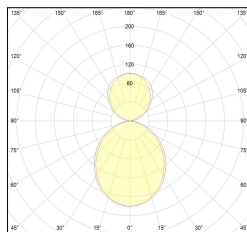

MACROLUX

Codice Articolo	Articolo	Colore	Temperatura Luce (°K)	Potenza (W)	Lunghezza (mm)
134.0112.00.92	MD_12-92 L=max 3 m	Nero (92)			
134.0112.01.92	MD_12/3000-92 L=3m - EMPTY STANDARD	Nero (92)			3000
134.0112.01.M10.92	MD_12/3000-92 L=3m - 10x EMPTY STANDARD	Nero (92)			3000
134.0112.120.2700.92	MD_12/2x9.6W/2700°K-92 L=max 3 m	Nero (92)	2700	19,6	
134.0112.120.4000.92	MD_12/2x9.6W/4000°K-92 L=max 3 m	Nero (92)	4000	19,6	
134.0112.120.92	MD_12/2x9.6W/3000°K-92 L=max 3 m	Nero (92)	3000	19,6	
134.0112.240.2700.92	MD_12/2x19.6W/2700°K-92 L=max 3 m	Nero (92)	2700	39,2	
134.0112.240.4000.92	MD_12/2x19.6W/4000°K-92 L=max 3 m	Nero (92)	4000	39,2	
134.0112.240.92	MD_12/2x19.6W/3000°K-92 L=max 3 m	Nero (92)	3000	39,2	

Codice Articolo	Articolo	Colore	Temperatura Luce (°K)	Potenza (W)	Lunghezza (mm)
134.0112.00.94	MD_12-94 L=max 3 m	Bianco (94)			
134.0112.01.94	MD_12/3000-94 L=3m - EMPTY STANDARD	Bianco (94)			3000
134.0112.01.M10.94	MD_12/3000-94 L=3m - 10x EMPTY STANDARD	Bianco (94)			3000
134.0112.120.2700.94	MD_12/2x9.6W/2700°K-94 L=max 3 m	Bianco (94)	2700	19,6	
134.0112.120.4000.94	MD_12/2x9.6W/4000°K-94 L=max 3 m	Bianco (94)	4000	19,6	
134.0112.120.94	MD_12/2x9.6W/3000°K-94 L=max 3 m	Bianco (94)	3000	19,6	
134.0112.240.2700.94	MD_12/2x19.6W/2700°K-94 L=max 3 m	Bianco (94)	2700	39,2	
134.0112.240.4000.94	MD_12/2x19.6W/4000°K-94 L=max 3 m	Bianco (94)	4000	39,2	
134.0112.240.94	MD_12/2x19.6W/3000°K-94 L=max 3 m	Bianco (94)	3000	39,2	