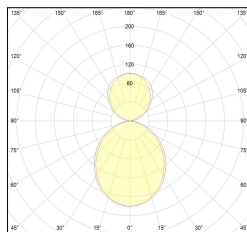

# MACROLUX

Codice Articolo	Articolo	Colore	Temperatura Luce (°K)	Potenza (W)	Lunghezza (mm)
134.0112.00.92	MD_12-92 L=max 3 m	Nero (92)			
134.0112.01.92	MD_12/3000-92 L=3m - EMPTY STANDARD	Nero (92)			3000
134.0112.01.M10.92	MD_12/3000-92 L=3m - 10x EMPTY STANDARD	Nero (92)			3000
134.0112.120.2700.92	MD_12/2x9.6W/2700°K-92 L=max 3 m	Nero (92)	2700	19,6	
134.0112.120.4000.92	MD_12/2x9.6W/4000°K-92 L=max 3 m	Nero (92)	4000	19,6	
134.0112.120.92	MD_12/2x9.6W/3000°K-92 L=max 3 m	Nero (92)	3000	19,6	
134.0112.240.2700.92	MD_12/2x19.6W/2700°K-92 L=max 3 m	Nero (92)	2700	39,2	
134.0112.240.4000.92	MD_12/2x19.6W/4000°K-92 L=max 3 m	Nero (92)	4000	39,2	
134.0112.240.92	MD_12/2x19.6W/3000°K-92 L=max 3 m	Nero (92)	3000	39,2	

Codice Articolo	Articolo	Colore	Temperatura Luce (°K)	Potenza (W)	Lunghezza (mm)
134.0112.00.94	MD_12-94 L=max 3 m	Bianco (94)			
134.0112.01.94	MD_12/3000-94 L=3m - EMPTY STANDARD	Bianco (94)			3000
134.0112.01.M10.94	MD_12/3000-94 L=3m - 10x EMPTY STANDARD	Bianco (94)			3000
134.0112.120.2700.94	MD_12/2x9.6W/2700°K-94 L=max 3 m	Bianco (94)	2700	19,6	
134.0112.120.4000.94	MD_12/2x9.6W/4000°K-94 L=max 3 m	Bianco (94)	4000	19,6	
134.0112.120.94	MD_12/2x9.6W/3000°K-94 L=max 3 m	Bianco (94)	3000	19,6	
134.0112.240.2700.94	MD_12/2x19.6W/2700°K-94 L=max 3 m	Bianco (94)	2700	39,2	
134.0112.240.4000.94	MD_12/2x19.6W/4000°K-94 L=max 3 m	Bianco (94)	4000	39,2	
134.0112.240.94	MD_12/2x19.6W/3000°K-94 L=max 3 m	Bianco (94)	3000	39,2	