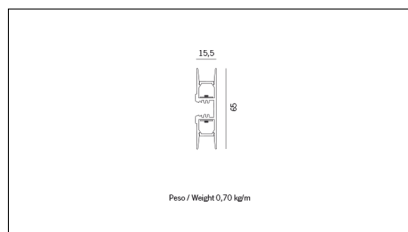

# MACROLUX

Codice Articolo	Articolo	Colore	Temperatura Luce (°K)	Potenza (W)	Lunghezza (mm)
134.0112.00.92	MD_12-92 L=max 3 m	Nero (92)			
134.0112.01.92	MD_12/3000-92 L=3m - EMPTY STANDARD	Nero (92)			3000
134.0112.01.M10.92	MD_12/3000-92 L=3m - 10x EMPTY STANDARD	Nero (92)			3000
134.0112.120.2700.92	MD_12/2x9.6W/2700°K-92 L=max 3 m	Nero (92)	2700	19,6	
134.0112.120.4000.92	MD_12/2x9.6W/4000°K-92 L=max 3 m	Nero (92)	4000	19,6	
134.0112.120.92	MD_12/2x9.6W/3000°K-92 L=max 3 m	Nero (92)	3000	19,6	
134.0112.240.2700.92	MD_12/2x19.6W/2700°K-92 L=max 3 m	Nero (92)	2700	39,2	
134.0112.240.4000.92	MD_12/2x19.6W/4000°K-92 L=max 3 m	Nero (92)	4000	39,2	
134.0112.240.92	MD_12/2x19.6W/3000°K-92 L=max 3 m	Nero (92)	3000	39,2	

Codice Articolo	Articolo	Colore	Temperatura Luce (°K)	Potenza (W)	Lunghezza (mm)
134.0112.00.94	MD_12-94 L=max 3 m	Bianco (94)			
134.0112.01.94	MD_12/3000-94 L=3m - EMPTY STANDARD	Bianco (94)			3000
134.0112.01.M10.94	MD_12/3000-94 L=3m - 10x EMPTY STANDARD	Bianco (94)			3000
134.0112.120.2700.94	MD_12/2x9.6W/2700°K-94 L=max 3 m	Bianco (94)	2700	19,6	
134.0112.120.4000.94	MD_12/2x9.6W/4000°K-94 L=max 3 m	Bianco (94)	4000	19,6	
134.0112.120.94	MD_12/2x9.6W/3000°K-94 L=max 3 m	Bianco (94)	3000	19,6	
134.0112.240.2700.94	MD_12/2x19.6W/2700°K-94 L=max 3 m	Bianco (94)	2700	39,2	
134.0112.240.4000.94	MD_12/2x19.6W/4000°K-94 L=max 3 m	Bianco (94)	4000	39,2	
134.0112.240.94	MD_12/2x19.6W/3000°K-94 L=max 3 m	Bianco (94)	3000	39,2	

Codice Articolo	Nome	Descrizione	Potenza (W)	Tipo di Driver
1.97745	Driver LED 24V 200W IP67	Dimensioni 69 x 37 x 206 mm	200	On/Off

Codice Articolo	Nome	Descrizione	Lunghezza (mm)
1312.9112.01	ML_12/Diffusore Opale L=3m - EMPTY STANDARD	Profilo PC / Compatibile con MA_12 - Senza taglio a misura	3000