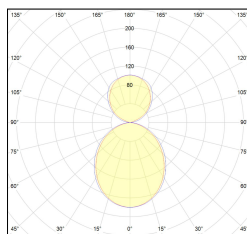

MACROLUX

Codice Articolo	Articolo	Colore	Temperatura Luce (°K)	Potenza (W)	Lunghezza (mm)
134.0112.00.92	MD_12-92 L=max 3 m	Nero (92)			
134.0112.01.92	MD_12/3000-92 L=3m - EMPTY STANDARD	Nero (92)			3000
134.0112.01.M10.92	MD_12/3000-92 L=3m - 10x EMPTY STANDARD	Nero (92)			3000
134.0112.120.2700.92	MD_12/2x9.6W/2700°K-92 L=max 3 m	Nero (92)	2700	19,6	
134.0112.120.4000.92	MD_12/2x9.6W/4000°K-92 L=max 3 m	Nero (92)	4000	19,6	
134.0112.120.92	MD_12/2x9.6W/3000°K-92 L=max 3 m	Nero (92)	3000	19,6	
134.0112.240.2700.92	MD_12/2x19.6W/2700°K-92 L=max 3 m	Nero (92)	2700	39,2	
134.0112.240.4000.92	MD_12/2x19.6W/4000°K-92 L=max 3 m	Nero (92)	4000	39,2	
134.0112.240.92	MD_12/2x19.6W/3000°K-92 L=max 3 m	Nero (92)	3000	39,2	

Codice Articolo	Articolo	Colore	Temperatura Luce (°K)	Potenza (W)	Lunghezza (mm)
134.0112.00.94	MD_12-94 L=max 3 m	Bianco (94)			
134.0112.01.94	MD_12/3000-94 L=3m - EMPTY STANDARD	Bianco (94)			3000
134.0112.01.M10.94	MD_12/3000-94 L=3m - 10x EMPTY STANDARD	Bianco (94)			3000
134.0112.120.2700.94	MD_12/2x9.6W/2700°K-94 L=max 3 m	Bianco (94)	2700	19,6	
134.0112.120.4000.94	MD_12/2x9.6W/4000°K-94 L=max 3 m	Bianco (94)	4000	19,6	
134.0112.120.94	MD_12/2x9.6W/3000°K-94 L=max 3 m	Bianco (94)	3000	19,6	
134.0112.240.2700.94	MD_12/2x19.6W/2700°K-94 L=max 3 m	Bianco (94)	2700	39,2	
134.0112.240.4000.94	MD_12/2x19.6W/4000°K-94 L=max 3 m	Bianco (94)	4000	39,2	
134.0112.240.94	MD_12/2x19.6W/3000°K-94 L=max 3 m	Bianco (94)	3000	39,2	