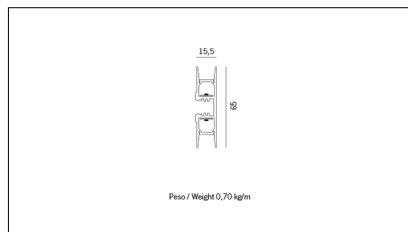

MACROLUX

Codice Articolo	Articolo	Colore	Temperatura Luce (°K)	Potenza (W)	Lunghezza (mm)
134.0112.00.92	MD_12-92 L=max 3 m	Nero (92)			
134.0112.01.92	MD_12/3000-92 L=3m - EMPTY STANDARD	Nero (92)			3000
134.0112.01.M10.92	MD_12/3000-92 L=3m - 10x EMPTY STANDARD	Nero (92)			3000
134.0112.120.2700.92	MD_12/2x9.6W/2700°K-92 L=max 3 m	Nero (92)	2700	19,6	
134.0112.120.4000.92	MD_12/2x9.6W/4000°K-92 L=max 3 m	Nero (92)	4000	19,6	
134.0112.120.92	MD_12/2x9.6W/3000°K-92 L=max 3 m	Nero (92)	3000	19,6	
134.0112.240.2700.92	MD_12/2x19.6W/2700°K-92 L=max 3 m	Nero (92)	2700	39,2	
134.0112.240.4000.92	MD_12/2x19.6W/4000°K-92 L=max 3 m	Nero (92)	4000	39,2	
134.0112.240.92	MD_12/2x19.6W/3000°K-92 L=max 3 m	Nero (92)	3000	39,2	

Codice Articolo	Articolo	Colore	Temperatura Luce (°K)	Potenza (W)	Lunghezza (mm)
134.0112.00.94	MD_12-94 L=max 3 m	Bianco (94)			
134.0112.01.94	MD_12/3000-94 L=3m - EMPTY STANDARD	Bianco (94)			3000
134.0112.01.M10.94	MD_12/3000-94 L=3m - 10x EMPTY STANDARD	Bianco (94)			3000
134.0112.120.2700.94	MD_12/2x9.6W/2700°K-94 L=max 3 m	Bianco (94)	2700	19,6	
134.0112.120.4000.94	MD_12/2x9.6W/4000°K-94 L=max 3 m	Bianco (94)	4000	19,6	
134.0112.120.94	MD_12/2x9.6W/3000°K-94 L=max 3 m	Bianco (94)	3000	19,6	
134.0112.240.2700.94	MD_12/2x19.6W/2700°K-94 L=max 3 m	Bianco (94)	2700	39,2	
134.0112.240.4000.94	MD_12/2x19.6W/4000°K-94 L=max 3 m	Bianco (94)	4000	39,2	
134.0112.240.94	MD_12/2x19.6W/3000°K-94 L=max 3 m	Bianco (94)	3000	39,2	