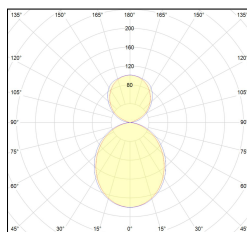

MACROLUX

Codice Articolo	Articolo	Colore	Temperatura Luce (°K)	Potenza (W)	Lunghezza (mm)
134.0112.00.92	MD_12-92 L=max 3 m	Nero (92)			
134.0112.01.92	MD_12/3000-92 L=3m - EMPTY STANDARD	Nero (92)			3000
134.0112.01.M10.92	MD_12/3000-92 L=3m - 10x EMPTY STANDARD	Nero (92)			3000
134.0112.120.2700.92	MD_12/2x9.6W/2700°K-92 L=max 3 m	Nero (92)	2700	19,6	
134.0112.120.4000.92	MD_12/2x9.6W/4000°K-92 L=max 3 m	Nero (92)	4000	19,6	
134.0112.120.92	MD_12/2x9.6W/3000°K-92 L=max 3 m	Nero (92)	3000	19,6	
134.0112.240.2700.92	MD_12/2x19.6W/2700°K-92 L=max 3 m	Nero (92)	2700	39,2	
134.0112.240.4000.92	MD_12/2x19.6W/4000°K-92 L=max 3 m	Nero (92)	4000	39,2	
134.0112.240.92	MD_12/2x19.6W/3000°K-92 L=max 3 m	Nero (92)	3000	39,2	

Codice Articolo	Articolo	Colore	Temperatura Luce (°K)	Potenza (W)	Lunghezza (mm)
134.0112.00.94	MD_12-94 L=max 3 m	Bianco (94)			
134.0112.01.94	MD_12/3000-94 L=3m - EMPTY STANDARD	Bianco (94)			3000
134.0112.01.M10.94	MD_12/3000-94 L=3m - 10x EMPTY STANDARD	Bianco (94)			3000
134.0112.120.2700.94	MD_12/2x9.6W/2700°K-94 L=max 3 m	Bianco (94)	2700	19,6	
134.0112.120.4000.94	MD_12/2x9.6W/4000°K-94 L=max 3 m	Bianco (94)	4000	19,6	
134.0112.120.94	MD_12/2x9.6W/3000°K-94 L=max 3 m	Bianco (94)	3000	19,6	
134.0112.240.2700.94	MD_12/2x19.6W/2700°K-94 L=max 3 m	Bianco (94)	2700	39,2	
134.0112.240.4000.94	MD_12/2x19.6W/4000°K-94 L=max 3 m	Bianco (94)	4000	39,2	
134.0112.240.94	MD_12/2x19.6W/3000°K-94 L=max 3 m	Bianco (94)	3000	39,2	