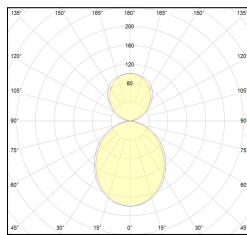

MACROLUX

Codice Articolo	Articolo	Colore	Temperatura Luce (°K)	Potenza (W)	Lunghezza (mm)
134.0112.00.92	MD_12-92 L=max 3 m	Nero (92)			
134.0112.01.92	MD_12/3000-92 L=3m - EMPTY STANDARD	Nero (92)			3000
134.0112.01.M10.92	MD_12/3000-92 L=3m - 10x EMPTY STANDARD	Nero (92)			3000
134.0112.120.2700.92	MD_12/2x9.6W/2700°K-92 L=max 3 m	Nero (92)	2700	19,6	
134.0112.120.4000.92	MD_12/2x9.6W/4000°K-92 L=max 3 m	Nero (92)	4000	19,6	
134.0112.120.92	MD_12/2x9.6W/3000°K-92 L=max 3 m	Nero (92)	3000	19,6	
134.0112.240.2700.92	MD_12/2x19.6W/2700°K-92 L=max 3 m	Nero (92)	2700	39,2	
134.0112.240.4000.92	MD_12/2x19.6W/4000°K-92 L=max 3 m	Nero (92)	4000	39,2	
134.0112.240.92	MD_12/2x19.6W/3000°K-92 L=max 3 m	Nero (92)	3000	39,2	

Codice Articolo	Articolo	Colore	Temperatura Luce (°K)	Potenza (W)	Lunghezza (mm)
134.0112.00.94	MD_12-94 L=max 3 m	Bianco (94)			
134.0112.01.94	MD_12/3000-94 L=3m - EMPTY STANDARD	Bianco (94)			3000
134.0112.01.M10.94	MD_12/3000-94 L=3m - 10x EMPTY STANDARD	Bianco (94)			3000
134.0112.120.2700.94	MD_12/2x9.6W/2700°K-94 L=max 3 m	Bianco (94)	2700	19,6	
134.0112.120.4000.94	MD_12/2x9.6W/4000°K-94 L=max 3 m	Bianco (94)	4000	19,6	
134.0112.120.94	MD_12/2x9.6W/3000°K-94 L=max 3 m	Bianco (94)	3000	19,6	
134.0112.240.2700.94	MD_12/2x19.6W/2700°K-94 L=max 3 m	Bianco (94)	2700	39,2	
134.0112.240.4000.94	MD_12/2x19.6W/4000°K-94 L=max 3 m	Bianco (94)	4000	39,2	
134.0112.240.94	MD_12/2x19.6W/3000°K-94 L=max 3 m	Bianco (94)	3000	39,2	