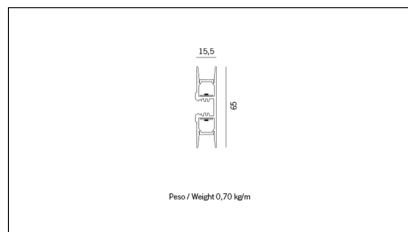

# MACROLUX

Codice Articolo	Articolo	Colore	Temperatura Luce (°K)	Potenza (W)	Lunghezza (mm)
134.0112.00.92	MD_12-92 L=max 3 m	Nero (92)			
134.0112.01.92	MD_12/3000-92 L=3m - EMPTY STANDARD	Nero (92)			3000
134.0112.01.M10.92	MD_12/3000-92 L=3m - 10x EMPTY STANDARD	Nero (92)			3000
134.0112.120.2700.92	MD_12/2x9.6W/2700°K-92 L=max 3 m	Nero (92)	2700	19,6	
134.0112.120.4000.92	MD_12/2x9.6W/4000°K-92 L=max 3 m	Nero (92)	4000	19,6	
134.0112.120.92	MD_12/2x9.6W/3000°K-92 L=max 3 m	Nero (92)	3000	19,6	
134.0112.240.2700.92	MD_12/2x19.6W/2700°K-92 L=max 3 m	Nero (92)	2700	39,2	
134.0112.240.4000.92	MD_12/2x19.6W/4000°K-92 L=max 3 m	Nero (92)	4000	39,2	
134.0112.240.92	MD_12/2x19.6W/3000°K-92 L=max 3 m	Nero (92)	3000	39,2	

Codice Articolo	Articolo	Colore	Temperatura Luce (°K)	Potenza (W)	Lunghezza (mm)
134.0112.00.94	MD_12-94 L=max 3 m	Bianco (94)			
134.0112.01.94	MD_12/3000-94 L=3m - EMPTY STANDARD	Bianco (94)			3000
134.0112.01.M10.94	MD_12/3000-94 L=3m - 10x EMPTY STANDARD	Bianco (94)			3000
134.0112.120.2700.94	MD_12/2x9.6W/2700°K-94 L=max 3 m	Bianco (94)	2700	19,6	
134.0112.120.4000.94	MD_12/2x9.6W/4000°K-94 L=max 3 m	Bianco (94)	4000	19,6	
134.0112.120.94	MD_12/2x9.6W/3000°K-94 L=max 3 m	Bianco (94)	3000	19,6	
134.0112.240.2700.94	MD_12/2x19.6W/2700°K-94 L=max 3 m	Bianco (94)	2700	39,2	
134.0112.240.4000.94	MD_12/2x19.6W/4000°K-94 L=max 3 m	Bianco (94)	4000	39,2	
134.0112.240.94	MD_12/2x19.6W/3000°K-94 L=max 3 m	Bianco (94)	3000	39,2	

Codice Articolo	Nome	Descrizione	Potenza (W)	Tipo di Driver
1.97745	Driver LED 24V 200W IP67	Dimensioni 69 x 37 x 206 mm	200	On/Off

Codice Articolo	Nome	Descrizione	Lunghezza (mm)
1312.9112.01	ML_12/Diffusore Opale L=3m - EMPTY STANDARD	Profilo PC / Compatibile con MA_12 - Senza taglio a misura	3000