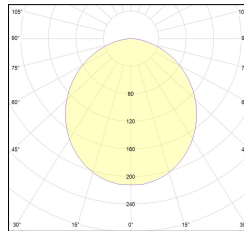

MACROLUX

Article code	Article	Colour	Light Temperature (°K)	Watt (W)
1318.0012.00.92	MR_12-92 L=max 3 m	Black (92)		
1318.0012.120.2700.92	MR_12/9.6W/2700°K-92	Black (92)	2700	9,6
1318.0012.120.4000.92	MR_12/9.6W/4000°K-92	Black (92)	4000	9,6
1318.0012.120.92	MR_12/9.6W/3000°K-92	Black (92)	3000	9,6
1318.0012.240.2700.92	MR_12/19.6W/2700°K-92	Black (92)	2700	19,6
1318.0012.240.4000.92	MR_12/19.6W/4000°K-92	Black (92)	4000	19,6
1318.0012.240.92	MR_12/19.6W/3000°K-92	Black (92)	3000	19,6

Article code	Article	Colour	Light Temperature (°K)	Watt (W)
1318.0012.00.94	MR_12-94 L=max 3 m	White (94)		
1318.0012.120.2700.94	MR_12/9.6W/2700°K-94	White (94)	2700	9,6
1318.0012.120.4000.94	MR_12/9.6W/4000°K-94	White (94)	4000	9,6
1318.0012.120.94	MR_12/9.6W/3000°K-94	White (94)	3000	9,6
1318.0012.240.2700.94	MR_12/19.6W/2700°K-94	White (94)	2700	19,6
1318.0012.240.4000.94	MR_12/19.6W/4000°K-94	White (94)	4000	19,6
1318.0012.240.94	MR_12/19.6W/3000°K-94	White (94)	3000	19,6