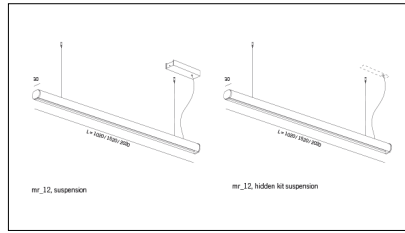

MACROLUX

Article code	Article	Colour	Light Temperature (°K)	Watt (W)
1318.0012.00.92	MR_12-92 L=max 3 m	Black (92)		
1318.0012.120.2700.92	MR_12/9.6W/2700°K-92	Black (92)	2700	9,6
1318.0012.120.4000.92	MR_12/9.6W/4000°K-92	Black (92)	4000	9,6
1318.0012.120.92	MR_12/9.6W/3000°K-92	Black (92)	3000	9,6
1318.0012.240.2700.92	MR_12/19.6W/2700°K-92	Black (92)	2700	19,6
1318.0012.240.4000.92	MR_12/19.6W/4000°K-92	Black (92)	4000	19,6
1318.0012.240.92	MR_12/19.6W/3000°K-92	Black (92)	3000	19,6