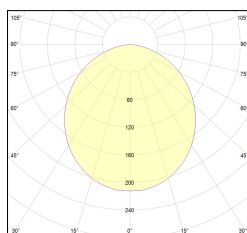

MACROLUX

Article code	Article	Colour	Light Temperature (°K)	Watt (W)
1318.0012.00.92	MR_12-92 L=max 3 m	Black (92)		
1318.0012.120.2700.92	MR_12/9.6W/2700°K-92	Black (92)	2700	9,6
1318.0012.120.4000.92	MR_12/9.6W/4000°K-92	Black (92)	4000	9,6
1318.0012.120.92	MR_12/9.6W/3000°K-92	Black (92)	3000	9,6
1318.0012.240.2700.92	MR_12/19.6W/2700°K-92	Black (92)	2700	19,6
1318.0012.240.4000.92	MR_12/19.6W/4000°K-92	Black (92)	4000	19,6
1318.0012.240.92	MR_12/19.6W/3000°K-92	Black (92)	3000	19,6

Article code	Article	Colour	Light Temperature (°K)	Watt (W)
1318.0012.00.94	MR_12-94 L=max 3 m	White (94)		
1318.0012.120.2700.94	MR_12/9.6W/2700°K-94	White (94)	2700	9,6
1318.0012.120.4000.94	MR_12/9.6W/4000°K-94	White (94)	4000	9,6
1318.0012.120.94	MR_12/9.6W/3000°K-94	White (94)	3000	9,6
1318.0012.240.2700.94	MR_12/19.6W/2700°K-94	White (94)	2700	19,6
1318.0012.240.4000.94	MR_12/19.6W/4000°K-94	White (94)	4000	19,6
1318.0012.240.94	MR_12/19.6W/3000°K-94	White (94)	3000	19,6