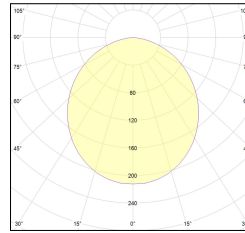

MACROLUX

Article code	Article	Colour	Light Temperature (°K)	Watt (W)
1318.0012.00.92	MR_12-92 L=max 3 m	Black (92)		
1318.0012.120.2700.92	MR_12/9.6W/2700°K-92	Black (92)	2700	9,6
1318.0012.120.4000.92	MR_12/9.6W/4000°K-92	Black (92)	4000	9,6
1318.0012.120.92	MR_12/9.6W/3000°K-92	Black (92)	3000	9,6
1318.0012.240.2700.92	MR_12/19.6W/2700°K-92	Black (92)	2700	19,6
1318.0012.240.4000.92	MR_12/19.6W/4000°K-92	Black (92)	4000	19,6
1318.0012.240.92	MR_12/19.6W/3000°K-92	Black (92)	3000	19,6

Article code	Article	Colour	Light Temperature (°K)	Watt (W)
1318.0012.00.94	MR_12-94 L=max 3 m	White (94)		
1318.0012.120.2700.94	MR_12/9.6W/2700°K-94	White (94)	2700	9,6
1318.0012.120.4000.94	MR_12/9.6W/4000°K-94	White (94)	4000	9,6
1318.0012.120.94	MR_12/9.6W/3000°K-94	White (94)	3000	9,6
1318.0012.240.2700.94	MR_12/19.6W/2700°K-94	White (94)	2700	19,6
1318.0012.240.4000.94	MR_12/19.6W/4000°K-94	White (94)	4000	19,6
1318.0012.240.94	MR_12/19.6W/3000°K-94	White (94)	3000	19,6