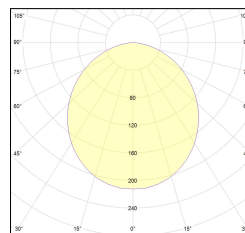

MACROLUX

Article code	Article	Colour	Light Temperature (°K)	Watt (W)
1318.0012.00.92	MR_12-92 L=max 3 m	Black (92)		
1318.0012.120.2700.92	MR_12/9.6W/2700°K-92	Black (92)	2700	9,6
1318.0012.120.4000.92	MR_12/9.6W/4000°K-92	Black (92)	4000	9,6
1318.0012.120.92	MR_12/9.6W/3000°K-92	Black (92)	3000	9,6
1318.0012.240.2700.92	MR_12/19.6W/2700°K-92	Black (92)	2700	19,6
1318.0012.240.4000.92	MR_12/19.6W/4000°K-92	Black (92)	4000	19,6
1318.0012.240.92	MR_12/19.6W/3000°K-92	Black (92)	3000	19,6

Article code	Article	Colour	Light Temperature (°K)	Watt (W)
1318.0012.00.94	MR_12-94 L=max 3 m	White (94)		
1318.0012.120.2700.94	MR_12/9.6W/2700°K-94	White (94)	2700	9,6
1318.0012.120.4000.94	MR_12/9.6W/4000°K-94	White (94)	4000	9,6
1318.0012.120.94	MR_12/9.6W/3000°K-94	White (94)	3000	9,6
1318.0012.240.2700.94	MR_12/19.6W/2700°K-94	White (94)	2700	19,6
1318.0012.240.4000.94	MR_12/19.6W/4000°K-94	White (94)	4000	19,6
1318.0012.240.94	MR_12/19.6W/3000°K-94	White (94)	3000	19,6