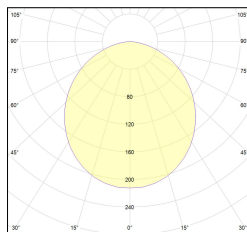

MACROLUX

Article code	Article	Colour	Light Temperature (°K)	Watt (W)	Size (mm)
1318.0012.00.92	MR_12-92 L=max 3 m	Black (92)			
1318.0012.120.2700.92	mr_12 surface/2700-92#	Black (92)	2700	9,6	
1318.0012.120.4000.92	mr_12 surface/4000-92#	Black (92)	4000	9,6	
1318.0012.120.92	MR_12/9.6W/3000°K-92	Black (92)	3000	9,6	
1318.0012.240.2700.92	mr_12 surface/2700-92#	Black (92)	2700	19,6	
1318.0012.240.4000.92	MR_12/19.6W/4000°K-92	Black (92)	4000	19,6	
1318.0012.240.92	MR_12/19.6W/3000°K-92	Black (92)	3000	19,6	
1318.0112.1000.2700.92	*MR_12	Black (92)	2700	19,6	1000
1318.0112.1000.4000.92	MR_12-SOSPENSIONE/1020/19.6W/4000°K-92	Black (92)	4000	19,6	1000
1318.0112.1000.92	MR_12-SOSPENSIONE/1020/19.6W/3000°K-92	Black (92)	3000	19,6	1000
1318.0112.1500.2700.92	*MR_12	Black (92)	2700	29,4	1500
1318.0112.1500.4000.92	*MR_12	Black (92)	4000	29,4	1500
1318.0112.1500.92	MR_12-SOSPENSIONE/1520/30W/3000°K-92	Black (92)	3000	29,4	1500
1318.0112.2000.2700.92	MR_12-SOSPENSIONE/2020/39W/2700°K-92	Black (92)	2700	39,2	2000
1318.0112.2000.4000.92	*MR_12	Black (92)	4000	39,2	2000
1318.0112.2000.92	MR_12-SOSPENSIONE/2020/37W/3000°K-92	Black (92)	3000	39,2	2000