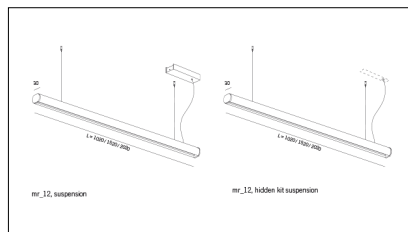

MACROLUX

Article code	Article	Colour	Light Temperature (°K)	Watt (W)
1318.0012.00.92	MR_12-92 L=max 3 m	Black (92)		
1318.0012.120.2700.92	MR_12/9.6W/2700°K-92	Black (92)	2700	9,6
1318.0012.120.4000.92	MR_12/9.6W/4000°K-92	Black (92)	4000	9,6
1318.0012.120.92	MR_12/9.6W/3000°K-92	Black (92)	3000	9,6
1318.0012.240.2700.92	MR_12/19.6W/2700°K-92	Black (92)	2700	19,6
1318.0012.240.4000.92	MR_12/19.6W/4000°K-92	Black (92)	4000	19,6
1318.0012.240.92	MR_12/19.6W/3000°K-92	Black (92)	3000	19,6