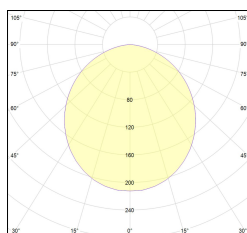

Article code	Article	Colour	Light Temperature (°K)	Watt (W)	Size (mm)
1318.0012.00.94	MR_12-94 L=max 3 m	White (94)			
1318.0012.120.2700.94	mr_12 surface/2700-94#	White (94)	2700	9,6	
1318.0012.120.4000.94	mr_12 surface/4000-94#	White (94)	4000	9,6	
1318.0012.120.94	MR_12/9.6W/3000°K-94	White (94)	3000	9,6	
1318.0012.240.2700.94	mr_12 surface/2700-94#	White (94)	2700	19,6	
1318.0012.240.4000.94	mr_12 surface/4000-94#	White (94)	4000	19,6	
1318.0012.240.94	MR_12/19.6W/3000°K-94	White (94)	3000	19,6	
1318.0112.1000.2700.94	*MR_12	White (94)	2700	19,6	1000
1318.0112.1000.4000.94	*MR_12	White (94)	4000	19,6	1000
1318.0112.1000.94	MR_12-SOSPENSIONE/1020/19.6W/3000°K-94	White (94)	3000	19,6	1000
1318.0112.1500.2700.94	*MR_12	White (94)	2700	29,4	1500
1318.0112.1500.4000.94	*MR_12	White (94)	4000	29,4	1500
1318.0112.1500.94	MR_12-SOSPENSIONE/1520/30W/3000°K-94	White (94)	3000	29,4	1500
1318.0112.2000.2700.94	*MR_12	White (94)	2700	39,2	2000
1318.0112.2000.4000.94	*MR_12	White (94)	4000	39,2	2000
1318.0112.2000.94	MR_12-SOSPENSIONE/2020/37W/3000°K-94	White (94)	3000	39,2	2000