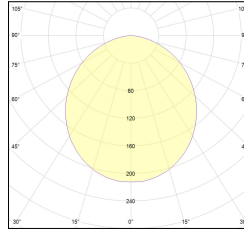

MACROLUX

Article code	Article	Colour	Light Temperature (°K)	Watt (W)
1318.0012.00.92	MR_12-92 L=max 3 m	Black (92)		
1318.0012.120.2700.92	MR_12/9.6W/2700°K-92	Black (92)	2700	9,6
1318.0012.120.4000.92	MR_12/9.6W/4000°K-92	Black (92)	4000	9,6
1318.0012.120.92	MR_12/9.6W/3000°K-92	Black (92)	3000	9,6
1318.0012.240.2700.92	MR_12/19.6W/2700°K-92	Black (92)	2700	19,6
1318.0012.240.4000.92	MR_12/19.6W/4000°K-92	Black (92)	4000	19,6
1318.0012.240.92	MR_12/19.6W/3000°K-92	Black (92)	3000	19,6

Article code	Article	Colour	Light Temperature (°K)	Watt (W)
1318.0012.00.94	MR_12-94 L=max 3 m	White (94)		
1318.0012.120.2700.94	MR_12/9.6W/2700°K-94	White (94)	2700	9,6
1318.0012.120.4000.94	MR_12/9.6W/4000°K-94	White (94)	4000	9,6
1318.0012.120.94	MR_12/9.6W/3000°K-94	White (94)	3000	9,6
1318.0012.240.2700.94	MR_12/19.6W/2700°K-94	White (94)	2700	19,6
1318.0012.240.4000.94	MR_12/19.6W/4000°K-94	White (94)	4000	19,6
1318.0012.240.94	MR_12/19.6W/3000°K-94	White (94)	3000	19,6