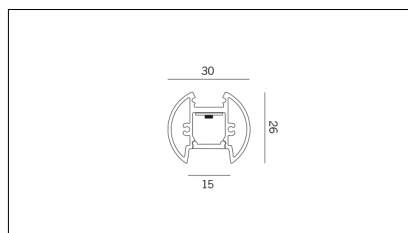

# MACROLUX

Codice Articolo	Articolo	Colore	Temperatura Luce (°K)	Potenza (W)
1318.0012.00.92	MR_12-92 L=max 3 m	Nero (92)		
1318.0012.120.2700.92	MR_12/9.6W/2700°K-92	Nero (92)	2700	9,6
1318.0012.120.4000.92	MR_12/9.6W/4000°K-92	Nero (92)	4000	9,6
1318.0012.120.92	MR_12/9.6W/3000°K-92	Nero (92)	3000	9,6
1318.0012.240.2700.92	MR_12/19.6W/2700°K-92	Nero (92)	2700	19,6
1318.0012.240.4000.92	MR_12/19.6W/4000°K-92	Nero (92)	4000	19,6
1318.0012.240.92	MR_12/19.6W/3000°K-92	Nero (92)	3000	19,6

Codice Articolo	Articolo	Colore	Temperatura Luce (°K)	Potenza (W)
1318.0012.00.94	MR_12-94 L=max 3 m	Bianco (94)		
1318.0012.120.2700.94	MR_12/9.6W/2700°K-94	Bianco (94)	2700	9,6
1318.0012.120.4000.94	MR_12/9.6W/4000°K-94	Bianco (94)	4000	9,6
1318.0012.120.94	MR_12/9.6W/3000°K-94	Bianco (94)	3000	9,6
1318.0012.240.2700.94	MR_12/19.6W/2700°K-94	Bianco (94)	2700	19,6
1318.0012.240.4000.94	MR_12/19.6W/4000°K-94	Bianco (94)	4000	19,6
1318.0012.240.94	MR_12/19.6W/3000°K-94	Bianco (94)	3000	19,6

Codice Articolo	Articolo	Colore	Lunghezza (mm)
1318.0012.01.92	MR_12/3000-92 L=3m - EMPTY STANDARD	Nero (92)	3000
1318.0012.01.M15.92	MR_12/3000-92 L=3m - 15x EMPTY STANDARD	Nero (92)	3000

Codice Articolo	Articolo	Colore	Lunghezza (mm)
1318.0012.01.94	MR_12/3000-94 L=3m - EMPTY STANDARD	Bianco (94)	3000