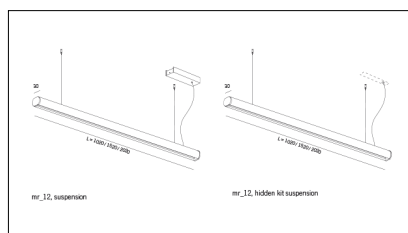

Codice Articolo	Articolo	Colore	Temperatura Luce (°K)	Potenza (W)
1318.0012.00.94	MR_12-94 L=max 3 m	Bianco (94)		
1318.0012.120.2700.94	MR_12/9.6W/2700°K-94	Bianco (94)	2700	9,6
1318.0012.120.4000.94	MR_12/9.6W/4000°K-94	Bianco (94)	4000	9,6
1318.0012.120.94	MR_12/9.6W/3000°K-94	Bianco (94)	3000	9,6
1318.0012.240.2700.94	MR_12/19.6W/2700°K-94	Bianco (94)	2700	19,6
1318.0012.240.4000.94	MR_12/19.6W/4000°K-94	Bianco (94)	4000	19,6
1318.0012.240.94	MR_12/19.6W/3000°K-94	Bianco (94)	3000	19,6