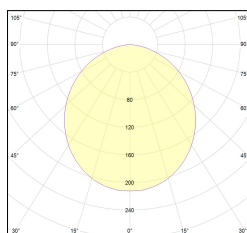

# MACROLUX

Codice Articolo	Articolo	Colore	Temperatura Luce (°K)	Potenza (W)
1318.0012.00.92	MR_12-92 L=max 3 m	Nero (92)		
1318.0012.120.2700.92	MR_12/9.6W/2700°K-92	Nero (92)	2700	9,6
1318.0012.120.4000.92	MR_12/9.6W/4000°K-92	Nero (92)	4000	9,6
1318.0012.120.92	MR_12/9.6W/3000°K-92	Nero (92)	3000	9,6
1318.0012.240.2700.92	MR_12/19.6W/2700°K-92	Nero (92)	2700	19,6
1318.0012.240.4000.92	MR_12/19.6W/4000°K-92	Nero (92)	4000	19,6
1318.0012.240.92	MR_12/19.6W/3000°K-92	Nero (92)	3000	19,6

Codice Articolo	Articolo	Colore	Temperatura Luce (°K)	Potenza (W)
1318.0012.00.94	MR_12-94 L=max 3 m	Bianco (94)		
1318.0012.120.2700.94	MR_12/9.6W/2700°K-94	Bianco (94)	2700	9,6
1318.0012.120.4000.94	MR_12/9.6W/4000°K-94	Bianco (94)	4000	9,6
1318.0012.120.94	MR_12/9.6W/3000°K-94	Bianco (94)	3000	9,6
1318.0012.240.2700.94	MR_12/19.6W/2700°K-94	Bianco (94)	2700	19,6
1318.0012.240.4000.94	MR_12/19.6W/4000°K-94	Bianco (94)	4000	19,6
1318.0012.240.94	MR_12/19.6W/3000°K-94	Bianco (94)	3000	19,6