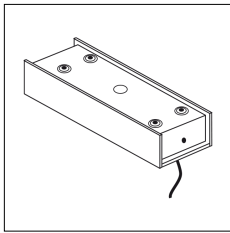

Codice Articolo	Nome	Descrizione	Potenza (W)	Tipo di Driver
1.024075	Driver LED 24V 75W IP20		75	On/Off

Codice Articolo	Nome	Descrizione	Potenza (W)
1.97759	Driver LED 24V 150W IP67		150

Codice Articolo	Nome	Descrizione	Potenza (W)
1.97745	Driver LED 24V 200W IP67	Dimensioni 69 x 37 x 206 mm	200