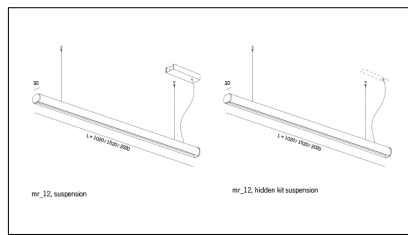

MACROLUX

Codice Articolo	Articolo	Colore	Temperatura Luce (°K)	Potenza (W)	Misura (mm)
1318.0012.00.92	MR_12-92 L=max 3 m	Nero (92)			
1318.0012.120.2700.92	MR_12/9.6W/2700°K-92	Nero (92)	2700	9,6	
1318.0012.120.4000.92	MR_12/9.6W/4000°K-92	Nero (92)	4000	9,6	
1318.0012.120.92	MR_12/9.6W/3000°K-92	Nero (92)	3000	9,6	
1318.0012.240.2700.92	MR_12/19.6W/2700°K-92	Nero (92)	2700	19,6	
1318.0012.240.4000.92	MR_12/19.6W/4000°K-92	Nero (92)	4000	19,6	
1318.0012.240.92	MR_12/19.6W/3000°K-92	Nero (92)	3000	19,6	
1318.0112.1000.2700.92	*MR_12	Nero (92)	2700	19,6	1000
1318.0112.1000.4000.92	MR_12-SOSPENSIONE/1020/19.6W/4000°K-92	Nero (92)	4000	19,6	1000
1318.0112.1000.92	MR_12-SOSPENSIONE/1020/19.6W/3000°K-92	Nero (92)	3000	19,6	1000
1318.0112.1500.2700.92	*MR_12	Nero (92)	2700	29,4	1500
1318.0112.1500.4000.92	*MR_12	Nero (92)	4000	29,4	1500
1318.0112.1500.92	MR_12-SOSPENSIONE/1520/30W/3000°K-92	Nero (92)	3000	29,4	1500
1318.0112.2000.2700.92	MR_12-SOSPENSIONE/2020/39W/2700°K-92	Nero (92)	2700	39,2	2000
1318.0112.2000.4000.92	*MR_12	Nero (92)	4000	39,2	2000
1318.0112.2000.92	MR_12-SOSPENSIONE/2020/39W/3000°K-92	Nero (92)	3000	39,2	2000