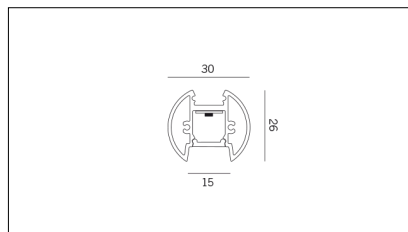

Codice Articolo	Articolo	Colore	Temperatura Luce (°K)	Potenza (W)	Misura (mm)
1318.0012.00.94	MR_12-94 L=max 3 m	Bianco (94)			
1318.0012.120.2700.94	MR_12/9.6W/2700°K-94	Bianco (94)	2700	9,6	
1318.0012.120.4000.94	MR_12/9.6W/4000°K-94	Bianco (94)	4000	9,6	
1318.0012.120.94	MR_12/9.6W/3000°K-94	Bianco (94)	3000	9,6	
1318.0012.240.2700.94	MR_12/19.6W/2700°K-94	Bianco (94)	2700	19,6	
1318.0012.240.4000.94	MR_12/19.6W/4000°K-94	Bianco (94)	4000	19,6	
1318.0012.240.94	MR_12/19.6W/3000°K-94	Bianco (94)	3000	19,6	
1318.0112.1000.2700.94	*MR_12	Bianco (94)	2700	19,6	1000
1318.0112.1000.4000.94	MR_12-SOSPENSIONE/1020/19.6W/4000°K-94	Bianco (94)	4000	19,6	1000
1318.0112.1000.94	MR_12-SOSPENSIONE/1020/19.6W/3000°K-94	Bianco (94)	3000	19,6	1000
1318.0112.1500.2700.94	*MR_12	Bianco (94)	2700	29,4	1500
1318.0112.1500.4000.94	MR_12-SOSPENSIONE/1520/30W/4000°K-94	Bianco (94)	4000	29,4	1500
1318.0112.1500.94	MR_12-SOSPENSIONE/1520/30W/3000°K-94	Bianco (94)	3000	29,4	1500
1318.0112.2000.2700.94	MR_12-SOSPENSIONE/2020/39W/2700°K-94	Bianco (94)	2700	39,2	2000
1318.0112.2000.4000.94	*MR_12	Bianco (94)	4000	39,2	2000
1318.0112.2000.94	MR_12-SOSPENSIONE/2020/39W/3000°K-94	Bianco (94)	3000	39,2	2000