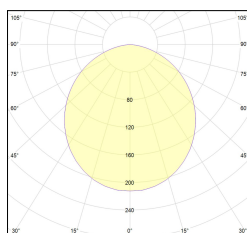

MACROLUX

Codice Articolo	Articolo	Colore	Temperatura Luce (°K)	Potenza (W)
1318.0012.00.92	MR_12-92 L=max 3 m	Nero (92)		
1318.0012.120.2700.92	MR_12/9.6W/2700°K-92	Nero (92)	2700	9,6
1318.0012.120.4000.92	MR_12/9.6W/4000°K-92	Nero (92)	4000	9,6
1318.0012.120.92	MR_12/9.6W/3000°K-92	Nero (92)	3000	9,6
1318.0012.240.2700.92	MR_12/19.6W/2700°K-92	Nero (92)	2700	19,6
1318.0012.240.4000.92	MR_12/19.6W/4000°K-92	Nero (92)	4000	19,6
1318.0012.240.92	MR_12/19.6W/3000°K-92	Nero (92)	3000	19,6

Codice Articolo	Articolo	Colore	Temperatura Luce (°K)	Potenza (W)
1318.0012.00.94	MR_12-94 L=max 3 m	Bianco (94)		
1318.0012.120.2700.94	MR_12/9.6W/2700°K-94	Bianco (94)	2700	9,6
1318.0012.120.4000.94	MR_12/9.6W/4000°K-94	Bianco (94)	4000	9,6
1318.0012.120.94	MR_12/9.6W/3000°K-94	Bianco (94)	3000	9,6
1318.0012.240.2700.94	MR_12/19.6W/2700°K-94	Bianco (94)	2700	19,6
1318.0012.240.4000.94	MR_12/19.6W/4000°K-94	Bianco (94)	4000	19,6
1318.0012.240.94	MR_12/19.6W/3000°K-94	Bianco (94)	3000	19,6