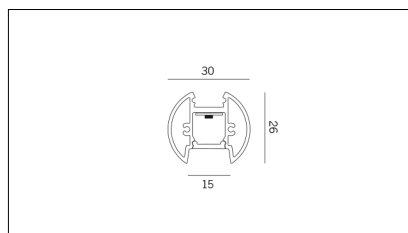

MACROLUX

Codice Articolo	Articolo	Colore	Temperatura Luce (°K)	Potenza (W)
1318.0012.00.92	MR_12-92 L=max 3 m	Nero (92)		
1318.0012.120.2700.92	MR_12/9.6W/2700°K-92	Nero (92)	2700	9,6
1318.0012.120.4000.92	MR_12/9.6W/4000°K-92	Nero (92)	4000	9,6
1318.0012.120.92	MR_12/9.6W/3000°K-92	Nero (92)	3000	9,6
1318.0012.240.2700.92	MR_12/19.6W/2700°K-92	Nero (92)	2700	19,6
1318.0012.240.4000.92	MR_12/19.6W/4000°K-92	Nero (92)	4000	19,6
1318.0012.240.92	MR_12/19.6W/3000°K-92	Nero (92)	3000	19,6

Codice Articolo	Articolo	Colore	Temperatura Luce (°K)	Potenza (W)
1318.0012.00.94	MR_12-94 L=max 3 m	Bianco (94)		
1318.0012.120.2700.94	MR_12/9.6W/2700°K-94	Bianco (94)	2700	9,6
1318.0012.120.4000.94	MR_12/9.6W/4000°K-94	Bianco (94)	4000	9,6
1318.0012.120.94	MR_12/9.6W/3000°K-94	Bianco (94)	3000	9,6
1318.0012.240.2700.94	MR_12/19.6W/2700°K-94	Bianco (94)	2700	19,6
1318.0012.240.4000.94	MR_12/19.6W/4000°K-94	Bianco (94)	4000	19,6
1318.0012.240.94	MR_12/19.6W/3000°K-94	Bianco (94)	3000	19,6

Codice Articolo	Articolo	Colore	Lunghezza (mm)
1318.0012.01.92	MR_12/3000-92 L=3m - EMPTY STANDARD	Nero (92)	3000
1318.0012.01.M15.92	MR_12/3000-92 L=3m - 15x EMPTY STANDARD	Nero (92)	3000

Codice Articolo	Articolo	Colore	Lunghezza (mm)
1318.0012.01.94	MR_12/3000-94 L=3m - EMPTY STANDARD	Bianco (94)	3000