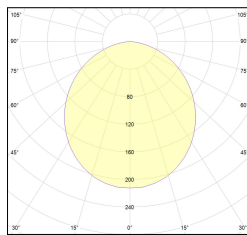

MACROLUX

Codice Articolo	Articolo	Colore	Temperatura Luce (°K)	Potenza (W)	Misura (mm)
1318.0012.00.92	MR_12-92 L=max 3 m	Nero (92)			
1318.0012.120.2700.92	MR_12/9.6W/2700°K-92	Nero (92)	2700	9,6	
1318.0012.120.4000.92	MR_12/9.6W/4000°K-92	Nero (92)	4000	9,6	
1318.0012.120.92	MR_12/9.6W/3000°K-92	Nero (92)	3000	9,6	
1318.0012.240.2700.92	MR_12/19.6W/2700°K-92	Nero (92)	2700	19,6	
1318.0012.240.4000.92	MR_12/19.6W/4000°K-92	Nero (92)	4000	19,6	
1318.0012.240.92	MR_12/19.6W/3000°K-92	Nero (92)	3000	19,6	
1318.0112.1000.2700.92	*MR_12	Nero (92)	2700	19,6	1000
1318.0112.1000.4000.92	MR_12-SOSPENSIONE/1020/19.6W/4000°K-92	Nero (92)	4000	19,6	1000
1318.0112.1000.92	MR_12-SOSPENSIONE/1020/19.6W/3000°K-92	Nero (92)	3000	19,6	1000
1318.0112.1500.2700.92	*MR_12	Nero (92)	2700	29,4	1500
1318.0112.1500.4000.92	*MR_12	Nero (92)	4000	29,4	1500
1318.0112.1500.92	MR_12-SOSPENSIONE/1520/30W/3000°K-92	Nero (92)	3000	29,4	1500
1318.0112.2000.2700.92	MR_12-SOSPENSIONE/2020/39W/2700°K-92	Nero (92)	2700	39,2	2000
1318.0112.2000.4000.92	*MR_12	Nero (92)	4000	39,2	2000
1318.0112.2000.92	MR_12-SOSPENSIONE/2020/39W/3000°K-92	Nero (92)	3000	39,2	2000