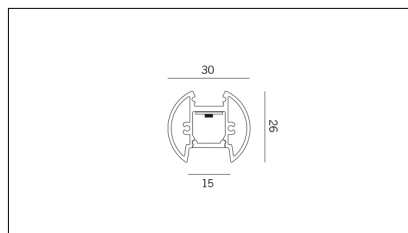

# MACROLUX

Codice Articolo	Articolo	Colore	Temperatura Luce (°K)	Potenza (W)
1318.0012.00.92	MR_12-92 L=max 3 m	Nero (92)		
1318.0012.120.2700.92	MR_12/9.6W/2700°K-92	Nero (92)	2700	9,6
1318.0012.120.4000.92	MR_12/9.6W/4000°K-92	Nero (92)	4000	9,6
1318.0012.120.92	MR_12/9.6W/3000°K-92	Nero (92)	3000	9,6
1318.0012.240.2700.92	MR_12/19.6W/2700°K-92	Nero (92)	2700	19,6
1318.0012.240.4000.92	MR_12/19.6W/4000°K-92	Nero (92)	4000	19,6
1318.0012.240.92	MR_12/19.6W/3000°K-92	Nero (92)	3000	19,6

Codice Articolo	Articolo	Colore	Temperatura Luce (°K)	Potenza (W)
1318.0012.00.94	MR_12-94 L=max 3 m	Bianco (94)		
1318.0012.120.2700.94	MR_12/9.6W/2700°K-94	Bianco (94)	2700	9,6
1318.0012.120.4000.94	MR_12/9.6W/4000°K-94	Bianco (94)	4000	9,6
1318.0012.120.94	MR_12/9.6W/3000°K-94	Bianco (94)	3000	9,6
1318.0012.240.2700.94	MR_12/19.6W/2700°K-94	Bianco (94)	2700	19,6
1318.0012.240.4000.94	MR_12/19.6W/4000°K-94	Bianco (94)	4000	19,6
1318.0012.240.94	MR_12/19.6W/3000°K-94	Bianco (94)	3000	19,6

Codice Articolo	Articolo	Colore	Lunghezza (mm)
1318.0012.01.92	MR_12/3000-92 L=3m - EMPTY STANDARD	Nero (92)	3000
1318.0012.01.M15.92	MR_12/3000-92 L=3m - 15x EMPTY STANDARD	Nero (92)	3000

Codice Articolo	Articolo	Colore	Lunghezza (mm)
1318.0012.01.94	MR_12/3000-94 L=3m - EMPTY STANDARD	Bianco (94)	3000