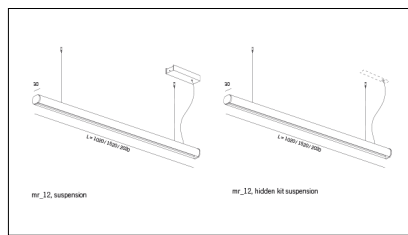

Codice Articolo	Articolo	Colore	Temperatura Luce (°K)	Potenza (W)	Misura (mm)
1318.0012.00.94	MR_12-94 L=max 3 m	Bianco (94)			
1318.0012.120.2700.94	MR_12/9.6W/2700°K-94	Bianco (94)	2700	9,6	
1318.0012.120.4000.94	MR_12/9.6W/4000°K-94	Bianco (94)	4000	9,6	
1318.0012.120.94	MR_12/9.6W/3000°K-94	Bianco (94)	3000	9,6	
1318.0012.240.2700.94	MR_12/19.6W/2700°K-94	Bianco (94)	2700	19,6	
1318.0012.240.4000.94	MR_12/19.6W/4000°K-94	Bianco (94)	4000	19,6	
1318.0012.240.94	MR_12/19.6W/3000°K-94	Bianco (94)	3000	19,6	
1318.0112.1000.2700.94	*MR_12	Bianco (94)	2700	19,6	1000
1318.0112.1000.4000.94	MR_12-SOSPENSIONE/1020/19.6W/4000°K-94	Bianco (94)	4000	19,6	1000
1318.0112.1000.94	MR_12-SOSPENSIONE/1020/19.6W/3000°K-94	Bianco (94)	3000	19,6	1000
1318.0112.1500.2700.94	*MR_12	Bianco (94)	2700	29,4	1500
1318.0112.1500.4000.94	MR_12-SOSPENSIONE/1520/30W/4000°K-94	Bianco (94)	4000	29,4	1500
1318.0112.1500.94	MR_12-SOSPENSIONE/1520/30W/3000°K-94	Bianco (94)	3000	29,4	1500
1318.0112.2000.2700.94	MR_12-SOSPENSIONE/2020/39W/2700°K-94	Bianco (94)	2700	39,2	2000
1318.0112.2000.4000.94	*MR_12	Bianco (94)	4000	39,2	2000
1318.0112.2000.94	MR_12-SOSPENSIONE/2020/39W/3000°K-94	Bianco (94)	3000	39,2	2000