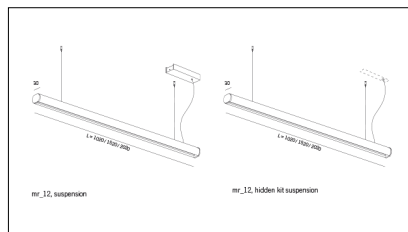

MACROLUX

Codice Articolo	Articolo	Colore	Temperatura Luce (°K)	Potenza (W)
1318.0012.00.92	MR_12-92 L=max 3 m	Nero (92)		
1318.0012.120.2700.92	MR_12/9.6W/2700°K-92	Nero (92)	2700	9,6
1318.0012.120.4000.92	MR_12/9.6W/4000°K-92	Nero (92)	4000	9,6
1318.0012.120.92	MR_12/9.6W/3000°K-92	Nero (92)	3000	9,6
1318.0012.240.2700.92	MR_12/19.6W/2700°K-92	Nero (92)	2700	19,6
1318.0012.240.4000.92	MR_12/19.6W/4000°K-92	Nero (92)	4000	19,6
1318.0012.240.92	MR_12/19.6W/3000°K-92	Nero (92)	3000	19,6