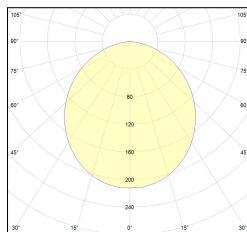

MACROLUX

Codice Articolo	Articolo	Colore	Temperatura Luce (°K)	Potenza (W)
1318.0012.00.92	MR_12-92 L=max 3 m	Nero (92)		
1318.0012.120.2700.92	MR_12/9.6W/2700°K-92	Nero (92)	2700	9,6
1318.0012.120.4000.92	MR_12/9.6W/4000°K-92	Nero (92)	4000	9,6
1318.0012.120.92	MR_12/9.6W/3000°K-92	Nero (92)	3000	9,6
1318.0012.240.2700.92	MR_12/19.6W/2700°K-92	Nero (92)	2700	19,6
1318.0012.240.4000.92	MR_12/19.6W/4000°K-92	Nero (92)	4000	19,6
1318.0012.240.92	MR_12/19.6W/3000°K-92	Nero (92)	3000	19,6

Codice Articolo	Articolo	Colore	Temperatura Luce (°K)	Potenza (W)
1318.0012.00.94	MR_12-94 L=max 3 m	Bianco (94)		
1318.0012.120.2700.94	MR_12/9.6W/2700°K-94	Bianco (94)	2700	9,6
1318.0012.120.4000.94	MR_12/9.6W/4000°K-94	Bianco (94)	4000	9,6
1318.0012.120.94	MR_12/9.6W/3000°K-94	Bianco (94)	3000	9,6
1318.0012.240.2700.94	MR_12/19.6W/2700°K-94	Bianco (94)	2700	19,6
1318.0012.240.4000.94	MR_12/19.6W/4000°K-94	Bianco (94)	4000	19,6
1318.0012.240.94	MR_12/19.6W/3000°K-94	Bianco (94)	3000	19,6