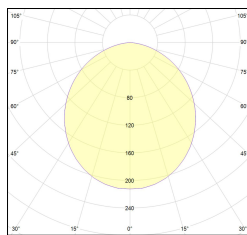

MACROLUX

Codice Articolo	Articolo	Colore	Temperatura Luce (°K)	Potenza (W)	Misura (mm)
1318.0012.00.92	MR_12-92 L=max 3 m	Nero (92)			
1318.0012.120.2700.92	MR_12/9.6W/2700°K-92	Nero (92)	2700	9,6	
1318.0012.120.4000.92	MR_12/9.6W/4000°K-92	Nero (92)	4000	9,6	
1318.0012.120.92	MR_12/9.6W/3000°K-92	Nero (92)	3000	9,6	
1318.0012.240.2700.92	MR_12/19.6W/2700°K-92	Nero (92)	2700	19,6	
1318.0012.240.4000.92	MR_12/19.6W/4000°K-92	Nero (92)	4000	19,6	
1318.0012.240.92	MR_12/19.6W/3000°K-92	Nero (92)	3000	19,6	
1318.0112.1000.2700.92	*MR_12	Nero (92)	2700	19,6	1000
1318.0112.1000.4000.92	MR_12-SOSPENSIONE/1020/19.6W/4000°K-92	Nero (92)	4000	19,6	1000
1318.0112.1000.92	MR_12-SOSPENSIONE/1020/19.6W/3000°K-92	Nero (92)	3000	19,6	1000
1318.0112.1500.2700.92	*MR_12	Nero (92)	2700	29,4	1500
1318.0112.1500.4000.92	*MR_12	Nero (92)	4000	29,4	1500
1318.0112.1500.92	MR_12-SOSPENSIONE/1520/30W/3000°K-92	Nero (92)	3000	29,4	1500
1318.0112.2000.2700.92	MR_12-SOSPENSIONE/2020/39W/2700°K-92	Nero (92)	2700	39,2	2000
1318.0112.2000.4000.92	*MR_12	Nero (92)	4000	39,2	2000
1318.0112.2000.92	MR_12-SOSPENSIONE/2020/39W/3000°K-92	Nero (92)	3000	39,2	2000