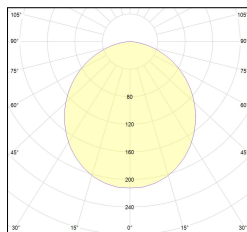

# MACROLUX

Codice Articolo	Articolo	Colore	Temperatura Luce (°K)	Potenza (W)
1318.0012.00.92	MR_12-92 L=max 3 m	Nero (92)		
1318.0012.120.2700.92	MR_12/9.6W/2700°K-92	Nero (92)	2700	9,6
1318.0012.120.4000.92	MR_12/9.6W/4000°K-92	Nero (92)	4000	9,6
1318.0012.120.92	MR_12/9.6W/3000°K-92	Nero (92)	3000	9,6
1318.0012.240.2700.92	MR_12/19.6W/2700°K-92	Nero (92)	2700	19,6
1318.0012.240.4000.92	MR_12/19.6W/4000°K-92	Nero (92)	4000	19,6
1318.0012.240.92	MR_12/19.6W/3000°K-92	Nero (92)	3000	19,6

Codice Articolo	Articolo	Colore	Temperatura Luce (°K)	Potenza (W)
1318.0012.00.94	MR_12-94 L=max 3 m	Bianco (94)		
1318.0012.120.2700.94	MR_12/9.6W/2700°K-94	Bianco (94)	2700	9,6
1318.0012.120.4000.94	MR_12/9.6W/4000°K-94	Bianco (94)	4000	9,6
1318.0012.120.94	MR_12/9.6W/3000°K-94	Bianco (94)	3000	9,6
1318.0012.240.2700.94	MR_12/19.6W/2700°K-94	Bianco (94)	2700	19,6
1318.0012.240.4000.94	MR_12/19.6W/4000°K-94	Bianco (94)	4000	19,6
1318.0012.240.94	MR_12/19.6W/3000°K-94	Bianco (94)	3000	19,6