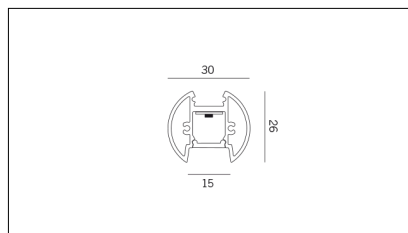

MACROLUX

Codice Articolo	Articolo	Colore	Temperatura Luce (°K)	Potenza (W)
1318.0012.00.92	MR_12-92 L=max 3 m	Nero (92)		
1318.0012.120.2700.92	MR_12/9.6W/2700°K-92	Nero (92)	2700	9,6
1318.0012.120.4000.92	MR_12/9.6W/4000°K-92	Nero (92)	4000	9,6
1318.0012.120.92	MR_12/9.6W/3000°K-92	Nero (92)	3000	9,6
1318.0012.240.2700.92	MR_12/19.6W/2700°K-92	Nero (92)	2700	19,6
1318.0012.240.4000.92	MR_12/19.6W/4000°K-92	Nero (92)	4000	19,6
1318.0012.240.92	MR_12/19.6W/3000°K-92	Nero (92)	3000	19,6

Codice Articolo	Articolo	Colore	Temperatura Luce (°K)	Potenza (W)
1318.0012.00.94	MR_12-94 L=max 3 m	Bianco (94)		
1318.0012.120.2700.94	MR_12/9.6W/2700°K-94	Bianco (94)	2700	9,6
1318.0012.120.4000.94	MR_12/9.6W/4000°K-94	Bianco (94)	4000	9,6
1318.0012.120.94	MR_12/9.6W/3000°K-94	Bianco (94)	3000	9,6
1318.0012.240.2700.94	MR_12/19.6W/2700°K-94	Bianco (94)	2700	19,6
1318.0012.240.4000.94	MR_12/19.6W/4000°K-94	Bianco (94)	4000	19,6
1318.0012.240.94	MR_12/19.6W/3000°K-94	Bianco (94)	3000	19,6

Codice Articolo	Articolo	Colore	Lunghezza (mm)
1318.0012.01.92	MR_12/3000-92 L=3m - EMPTY STANDARD	Nero (92)	3000
1318.0012.01.M15.92	MR_12/3000-92 L=3m - 15x EMPTY STANDARD	Nero (92)	3000

Codice Articolo	Articolo	Colore	Lunghezza (mm)
1318.0012.01.94	MR_12/3000-94 L=3m - EMPTY STANDARD	Bianco (94)	3000