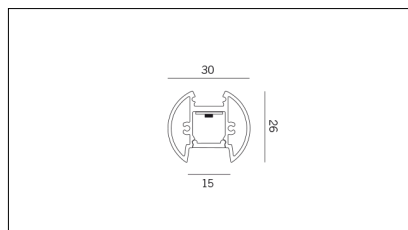

Codice Articolo	Articolo	Colore	Lunghezza (mm)
1318.0012.01.94	MR_12/3000-94 L=3m - EMPTY STANDARD	Bianco (94)	3000
1318.0012.01.M15.94	MR_12/3000-94 L=3m - 15x EMPTY STANDARD	Bianco (94)	3000