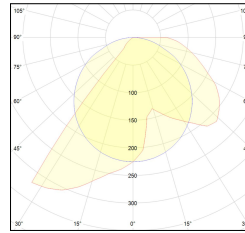

MACROLUX

Article code	Article	Colour	Type of recessed	Watt (W)	Light Temperature (°K)	Length (mm)
1312.0050.00.94	ML_50/DO-94 L=max 3m	White (94)	Plasterboard			
1312.0050.01.94	ML_50/DO/3000-94 L=3m - EMPTY STANDARD	White (94)	Plasterboard			3000
1312.0050.01.M5.94	ML_50/DO/3000-94 L=3m - 5x EMPTY STANDARD	White (94)	Plasterboard			3000
1312.0050.120.2700.94	ML_50/9,6W/2700°K-94	White (94)	Plasterboard	9,6	2700	
1312.0050.120.4000.94	ML_50/9,6W/4000°K-94	White (94)	Plasterboard	9,6	4000	
1312.0050.120.94	ML_50/9,6W/3000°K-94	White (94)	Plasterboard	9,6	3000	
1312.0050.240.2700.94	ML_50/19,6W/2700°K-94	White (94)	Plasterboard	18,5	2700	
1312.0050.240.4000.94	ML_50/19,6W/4000°K-94	White (94)	Plasterboard	18,5	4000	
1312.0050.240.94	ML_50/19,6W/3000°K-94	White (94)	Plasterboard	18,5	3000	

Article code	Name	Description	Watt (W)	Light Temperature (°K)	Length (mm)
1.01.096.4000	BOBINA LED L= 5m 9,6W/m 4000°K	Strip senza taglio a misura L= 5m, con cavo di alimentazione in testa L=200 mm, potenza 9,6 W/m, 120 LED/m, divisibile per multipli di 5 cm, 1120 lm/m, 2700°K, CRI>90, alimentazione 24V, biadesivo 3M, angolo di emissione 120°, IP20.	9,6	4000	5000

Article code	Name	Description	Watt (W)	Light Temperature (°K)	Length (mm)
1.01.185.2700	BOBINA LED L= 5m 19.6W/m 2700°K	Strip senza taglio a misura L= 5m, con cavo di alimentazione in testa L=200 mm, potenza 19,6 W/m, 120 LED/m, divisibile per multipli di 5 cm, 2084 lm/m, 2700°K, CRI>90, alimentazione 24V, biadesivo 3M, angolo di emissione 120°, IP20.	19,6	2700	5000

Article code	Name	Description	Watt (W)	Light Temperature (°K)	Length (mm)
1.01.185.3000	BOBINA LED L= 5m 19.6W/m 3000°K	Strip senza taglio a misura L= 5m, con cavo di alimentazione in testa L=200 mm, potenza 19,6 W/m, 120 LED/m, divisibile per multipli di 5 cm, 2084 lm/m, 3000°K, CRI>90, alimentazione 24V, biadesivo 3M, angolo di emissione 120°, IP20.	19,6	3000	5000