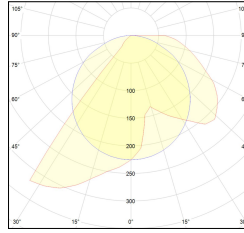

MACROLUX

Article code	Article	Colour	Type of recessed	Watt (W)	Light Temperature (°K)	Length (mm)
1312.0050.00.94	ML_50/DO-94 L=max 3m	White (94)	Plasterboard			
1312.0050.01.94	ML_50/DO/3000-94 L=3m - EMPTY STANDARD	White (94)	Plasterboard			3000
1312.0050.01.M5.94	ML_50/DO/3000-94 L=3m - 5x EMPTY STANDARD	White (94)	Plasterboard			3000
1312.0050.120.2700.94	ML_50/9,6W/2700°K-94	White (94)	Plasterboard	9,6	2700	
1312.0050.120.4000.94	ML_50/9,6W/4000°K-94	White (94)	Plasterboard	9,6	4000	
1312.0050.120.94	ML_50/9,6W/3000°K-94	White (94)	Plasterboard	9,6	3000	
1312.0050.240.2700.94	ML_50/19,6W/2700°K-94	White (94)	Plasterboard	18,5	2700	
1312.0050.240.4000.94	ML_50/19,6W/4000°K-94	White (94)	Plasterboard	18,5	4000	
1312.0050.240.94	ML_50/19,6W/3000°K-94	White (94)	Plasterboard	18,5	3000	

Article code	Name	Description	Watt (W)	Light Temperature (°K)	Length (mm)
1.01.096.4000	BOBINA LED L= 5m 9,6W/m 4000°K	Strip senza taglio a misura L= 5m, con cavo di alimentazione in testa L=200 mm, potenza 9,6 W/m, 120 LED/m, divisibile per multipli di 5 cm, 1210 lm/m, 2700°K, CRI>90, alimentazione 24V, biadesivo 3M, angolo di emissione 120°, IP20.	9,6	4000	5000

Article code	Name	Description	Watt (W)	Light Temperature (°K)	Length (mm)
1.01.185.2700	BOBINA LED L= 5m 19.6W/m 2700°K	Strip senza taglio a misura L= 5m, con cavo di alimentazione in testa L=200 mm, potenza 19.6W/m, 120LED/m, divisibile per multipli di 5cm, alimentazione 24V, biadesivo 3M, angolo di emissione 120°, IP20.	19,6	2700	5000

Article code	Name	Description	Watt (W)	Light Temperature (°K)	Length (mm)
1.01.185.4000	BOBINA LED L= 5m 19.6W/m 4000°K	Strip senza taglio a misura L= 5m, con cavo di alimentazione in testa L=200 mm, potenza 19,6 W/m, 120 LED/m, divisibile per multipli di 5 cm, 2380 lm/m, 4000°K, CRI>90, alimentazione 24V, biadesivo 3M, angolo di emissione 120°, IP20.	19,6	4000	5000