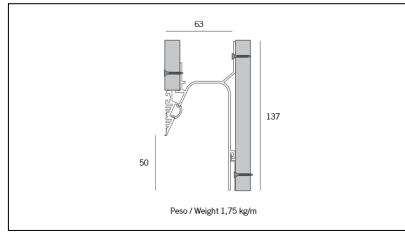

MACROLUX

Article code	Article	Colour	Type of recessed	Watt (W)	Light Temperature (°K)	Length (mm)
1312.0050.00.94	ML_50/DO-94 L=max 3m	White (94)	Plasterboard			
1312.0050.01.94	ML_50/DO/3000-94 L=3m - EMPTY STANDARD	White (94)	Plasterboard			3000
1312.0050.01.M5.94	ML_50/DO/3000-94 L=3m - 5x EMPTY STANDARD	White (94)	Plasterboard			3000
1312.0050.120.2700.94	ML_50/9,6W/2700°K-94	White (94)	Plasterboard	9,6	2700	
1312.0050.120.4000.94	ML_50/9,6W/4000°K-94	White (94)	Plasterboard	9,6	4000	
1312.0050.120.94	ML_50/9,6W/3000°K-94	White (94)	Plasterboard	9,6	3000	
1312.0050.240.2700.94	ML_50/19,6W/2700°K-94	White (94)	Plasterboard	18,5	2700	
1312.0050.240.4000.94	ML_50/19,6W/4000°K-94	White (94)	Plasterboard	18,5	4000	
1312.0050.240.94	ML_50/19,6W/3000°K-94	White (94)	Plasterboard	18,5	3000