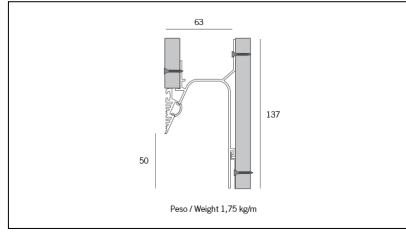

MACROLUX

Article code	Article	Colour	Type of recessed	Watt (W)	Light Temperature (°K)	Length (mm)
1312.0050.00.94	ML_50/DO-94 L=max 3m	White (94)	Plasterboard			
1312.0050.01.94	ML_50/DO/3000-94 L=3m - EMPTY STANDARD	White (94)	Plasterboard			3000
1312.0050.01.M5.94	ML_50/DO/3000-94 L=3m - 5x EMPTY STANDARD	White (94)	Plasterboard			3000
1312.0050.120.2700.94	ML_50/9,6W/2700°K-94	White (94)	Plasterboard	9,6	2700	
1312.0050.120.4000.94	ML_50/9,6W/4000°K-94	White (94)	Plasterboard	9,6	4000	
1312.0050.120.94	ML_50/9,6W/3000°K-94	White (94)	Plasterboard	9,6	3000	
1312.0050.240.2700.94	ML_50/19,6W/2700°K-94	White (94)	Plasterboard	18,5	2700	
1312.0050.240.4000.94	ML_50/19,6W/4000°K-94	White (94)	Plasterboard	18,5	4000	
1312.0050.240.94	ML_50/19,6W/3000°K-94	White (94)	Plasterboard	18,5	3000