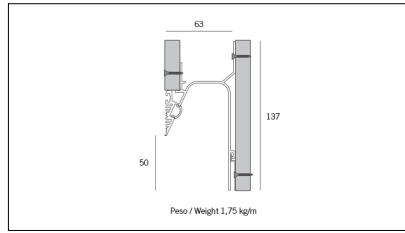

MACROLUX

Codice Articolo	Articolo	Colore	Tipo di incasso	Potenza (W)	Temperatura Luce (°K)	Lunghezza (mm)
1312.0050.00.94	ML_50/DO-94 L=max 3m	Bianco (94)	Cartongesso			
1312.0050.01.94	ML_50/DO/3000-94 L=3m - EMPTY STANDARD	Bianco (94)	Cartongesso			3000
1312.0050.01.M5.94	ML_50/DO/3000-94 L=3m - 5x EMPTY STANDARD	Bianco (94)	Cartongesso			3000
1312.0050.120.2700.94	ML_50/9,6W/2700°K-94	Bianco (94)	Cartongesso	9,6	2700	
1312.0050.120.4000.94	ML_50/9,6W/4000°K-94	Bianco (94)	Cartongesso	9,6	4000	
1312.0050.120.94	ML_50/9,6W/3000°K-94	Bianco (94)	Cartongesso	9,6	3000	
1312.0050.240.2700.94	ML_50/19,6W/2700°K-94	Bianco (94)	Cartongesso	18,5	2700	
1312.0050.240.4000.94	ML_50/19,6W/4000°K-94	Bianco (94)	Cartongesso	18,5	4000	
1312.0050.240.94	ML_50/19,6W/3000°K-94	Bianco (94)	Cartongesso	18,5	3000