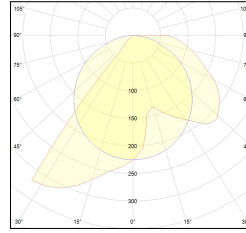

MACROLUX

Codice Articolo	Articolo	Colore	Tipo di incasso	Potenza (W)	Temperatura Luce (°K)	Lunghezza (mm)
1312.0050.00.94	ML_50/DO-94 L=max 3m	Bianco (94)	Cartongesso			
1312.0050.01.94	ML_50/DO/3000-94 L=3m - EMPTY STANDARD	Bianco (94)	Cartongesso			3000
1312.0050.01.M5.94	ML_50/DO/3000-94 L=3m - 5x EMPTY STANDARD	Bianco (94)	Cartongesso			3000
1312.0050.120.2700.94	ML_50/9,6W/2700°K-94	Bianco (94)	Cartongesso	9,6	2700	
1312.0050.120.4000.94	ML_50/9,6W/4000°K-94	Bianco (94)	Cartongesso	9,6	4000	
1312.0050.120.94	ML_50/9,6W/3000°K-94	Bianco (94)	Cartongesso	9,6	3000	
1312.0050.240.2700.94	ML_50/19,6W/2700°K-94	Bianco (94)	Cartongesso	18,5	2700	
1312.0050.240.4000.94	ML_50/19,6W/4000°K-94	Bianco (94)	Cartongesso	18,5	4000	
1312.0050.240.94	ML_50/19,6W/3000°K-94	Bianco (94)	Cartongesso	18,5	3000