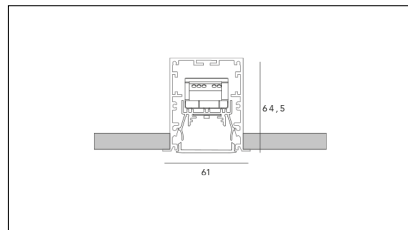

# MACROLUX

Codice Articolo	Articolo	Colore	Tipo di incasso	Diffusore	Lunghezza (mm)	Potenza (W)	Temperatura Luce (°K)
1320.0045.00.94	MT0_45/DO-94 L=max 3 m	Bianco (94)	Cartongesso	Opale			
1320.0045.01.94	MT0_45/DO/3000-94 L=3m - EMPTY STANDARD	Bianco (94)	Cartongesso	Opale	3000		
1320.0045.1200.2700.94	*MT0_45	Bianco (94)	Cartongesso	Opale	1200	24,4	2700
1320.0045.1200.4000.94	*MT0_45	Bianco (94)	Cartongesso	Opale	1200	24,4	4000
1320.0045.1200.94	*MT0_45	Bianco (94)	Cartongesso	Opale	1200	24,4	3000
1320.0045.1500.2700.94	*MT0_45	Bianco (94)	Cartongesso	Opale	1500	30,5	2700
1320.0045.1500.4000.94	*MT0_45	Bianco (94)	Cartongesso	Opale	1500	30,5	4000
1320.0045.1500.94	MT0_45/DO/PLAFONE/1520/30,5W/3000°K-94	Bianco (94)	Cartongesso	Opale	1500	30,5	3000
1320.0045.600.2700.94	*MT0_45	Bianco (94)	Cartongesso	Opale	600	12,2	2700
1320.0045.600.4000.94	*MT0_45	Bianco (94)	Cartongesso	Opale	600	12,2	4000
1320.0045.600.94	MT0_45/DO/PLAFONE/620/12,2W/3000°K-94	Bianco (94)	Cartongesso	Opale	600	12,2	3000
1320.00459.00.94	MT0_45/DP-94 L=max 3 m	Bianco (94)	Cartongesso	Prismatizzato			
1320.00459.01.94	MT0_45/DP/3000-94 L=3m - EMPTY STANDARD	Bianco (94)	Cartongesso	Prismatizzato	3000		
1320.00459.1200.2700.94	MT0_45	Bianco (94)	Cartongesso	Prismatizzato	1200	24,4	2700
1320.00459.1200.4000.94	MT0_45	Bianco (94)	Cartongesso	Prismatizzato	1200	24,4	4000
1320.00459.1200.94	MT0_45/DP/1220 24,4W 350MA 3000°K	Bianco (94)	Cartongesso	Prismatizzato	1200	24,4	3000
1320.00459.1500.2700.94	MT0_45	Bianco (94)	Cartongesso	Prismatizzato	1500	30,5	2700
1320.00459.1500.4000.94	MT0_45	Bianco (94)	Cartongesso	Prismatizzato	1500	30,5	4000
1320.00459.1500.94	MT0_45/DP/1520 30,5W 350MA 3000°K	Bianco (94)	Cartongesso	Prismatizzato	1500	30,5	3000
1320.00459.600.2700.94	MT0_45	Bianco (94)	Cartongesso	Prismatizzato	600	12,2	2700
1320.00459.600.4000.94	MT0_45	Bianco (94)	Cartongesso	Prismatizzato	600	12,2	4000
1320.00459.600.94	MT0_45/DP/620 12,2W 350MA 3000°K	Bianco (94)	Cartongesso	Prismatizzato	600	12,2	3000