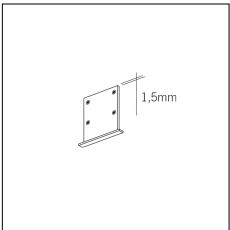

# MACROLUX

| Codice Articolo  | Articolo                                | Colore      | Tipo di incasso | Diffusore     | Lunghezza (mm) |
|------------------|---|-------------|-----------------|---------------|----------------|
| 1320.0045.00.94  | MT0_45/DO-94 L=max 3 m                  | Bianco (94) | Cartongesso     | Opale         |                |
| 1320.0045.01.94  | MT0_45/DO/3000-94 L=3m - EMPTY STANDARD | Bianco (94) | Cartongesso     | Opale         | 3000           |
| 1320.00459.00.94 | MT0_45/DP-94 L=max 3 m                  | Bianco (94) | Cartongesso     | Prismatizzato |                |
| 1320.00459.01.94 | MT0_45/DP/3000-94 L=3m - EMPTY STANDARD | Bianco (94) | Cartongesso     | Prismatizzato | 3000           |