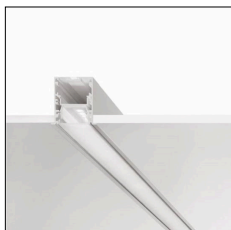

# MACROLUX

Codice Articolo	Articolo	Colore	Tipo di incasso	Diffusore	Lunghezza (mm)	Potenza (W)	Temperatura Luce (°K)
1320.0045.00.94	MT0_45/DO-94 L=max 3 m	Bianco (94)	Cartongesso	Opale			
1320.0045.01.94	MT0_45/DO/3000-94 L=3m - EMPTY STANDARD	Bianco (94)	Cartongesso	Opale	3000		
1320.0045.1200.2700.94	*MT0_45	Bianco (94)	Cartongesso	Opale	1200	24,4	2700
1320.0045.1200.4000.94	*MT0_45	Bianco (94)	Cartongesso	Opale	1200	24,4	4000
1320.0045.1200.94	*MT0_45	Bianco (94)	Cartongesso	Opale	1200	24,4	3000
1320.0045.1500.2700.94	*MT0_45	Bianco (94)	Cartongesso	Opale	1500	30,5	2700
1320.0045.1500.4000.94	*MT0_45	Bianco (94)	Cartongesso	Opale	1500	30,5	4000
1320.0045.1500.94	MT0_45/DO/PLAFONE/1520/30,5W/3000°K-94	Bianco (94)	Cartongesso	Opale	1500	30,5	3000
1320.0045.600.2700.94	*MT0_45	Bianco (94)	Cartongesso	Opale	600	12,2	2700
1320.0045.600.4000.94	*MT0_45	Bianco (94)	Cartongesso	Opale	600	12,2	4000
1320.0045.600.94	MT0_45/DO/PLAFONE/620/12,2W/3000°K-94	Bianco (94)	Cartongesso	Opale	600	12,2	3000
1320.00459.00.94	MT0_45/DP-94 L=max 3 m	Bianco (94)	Cartongesso	Prismatizzato			
1320.00459.01.94	MT0_45/DP/3000-94 L=3m - EMPTY STANDARD	Bianco (94)	Cartongesso	Prismatizzato	3000		
1320.00459.1200.2700.94	MT0_45	Bianco (94)	Cartongesso	Prismatizzato	1200	24,4	2700
1320.00459.1200.4000.94	MT0_45	Bianco (94)	Cartongesso	Prismatizzato	1200	24,4	4000
1320.00459.1200.94	MT0_45/DP/1220 24,4W 350MA 3000°K	Bianco (94)	Cartongesso	Prismatizzato	1200	24,4	3000
1320.00459.1500.2700.94	MT0_45	Bianco (94)	Cartongesso	Prismatizzato	1500	30,5	2700
1320.00459.1500.4000.94	MT0_45	Bianco (94)	Cartongesso	Prismatizzato	1500	30,5	4000
1320.00459.1500.94	MT0_45/DP/1520 30,5W 350MA 3000°K	Bianco (94)	Cartongesso	Prismatizzato	1500	30,5	3000
1320.00459.600.2700.94	MT0_45	Bianco (94)	Cartongesso	Prismatizzato	600	12,2	2700
1320.00459.600.4000.94	MT0_45	Bianco (94)	Cartongesso	Prismatizzato	600	12,2	4000
1320.00459.600.94	MT0_45/DP/620 12,2W 350MA 3000°K	Bianco (94)	Cartongesso	Prismatizzato	600	12,2	3000