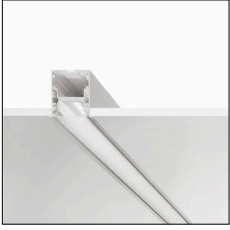

MACROLUX

Codice Articolo	Articolo	Colore	Tipo di incasso	Diffusore	Lunghezza (mm)
1320.0045.00.94	MT0_45/DO-94 L=max 3 m	Bianco (94)	Cartongesso	Opale	
1320.0045.01.94	MT0_45/DO/3000-94 L=3m - EMPTY STANDARD	Bianco (94)	Cartongesso	Opale	3000
1320.00459.00.94	MT0_45/DP-94 L=max 3 m	Bianco (94)	Cartongesso	Prismatizzato	
1320.00459.01.94	MT0_45/DP/3000-94 L=3m - EMPTY STANDARD	Bianco (94)	Cartongesso	Prismatizzato	3000