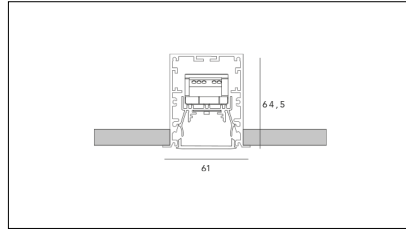

# MACROLUX

| Codice Articolo  | Articolo                                | Colore      | Tipo di incasso | Diffusore     | Lunghezza (mm) |
|------------------|---|-------------|-----------------|---------------|----------------|
| 1320.0045.00.94  | MT0_45/DO-94 L=max 3 m                  | Bianco (94) | Cartongesso     | Opale         |                |
| 1320.0045.01.94  | MT0_45/DO/3000-94 L=3m - EMPTY STANDARD | Bianco (94) | Cartongesso     | Opale         | 3000           |
| 1320.00459.00.94 | MT0_45/DP-94 L=max 3 m                  | Bianco (94) | Cartongesso     | Prismatizzato |                |
| 1320.00459.01.94 | MT0_45/DP/3000-94 L=3m - EMPTY STANDARD | Bianco (94) | Cartongesso     | Prismatizzato | 3000           |