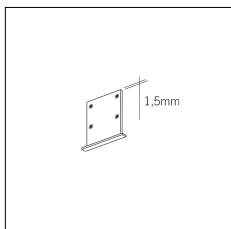

# MACROLUX

Codice Articolo	Articolo	Colore	Tipo di incasso	Diffusore	Lunghezza (mm)	Potenza (W)	Temperatura Luce (°K)
1320.0045.00.94	MT0_45/DO-94 L=max 3 m	Bianco (94)	Cartongesso	Opale			
1320.0045.01.94	MT0_45/DO/3000-94 L=3m - EMPTY STANDARD	Bianco (94)	Cartongesso	Opale	3000		
1320.0045.1200.2700.94	*MT0_45	Bianco (94)	Cartongesso	Opale	1200	24,4	2700
1320.0045.1200.4000.94	*MT0_45	Bianco (94)	Cartongesso	Opale	1200	24,4	4000
1320.0045.1200.94	*MT0_45	Bianco (94)	Cartongesso	Opale	1200	24,4	3000
1320.0045.1500.2700.94	*MT0_45	Bianco (94)	Cartongesso	Opale	1500	30,5	2700
1320.0045.1500.4000.94	*MT0_45	Bianco (94)	Cartongesso	Opale	1500	30,5	4000
1320.0045.1500.94	MT0_45/DO/PLAFONE/1520/30,5W/3000°K-94	Bianco (94)	Cartongesso	Opale	1500	30,5	3000
1320.0045.600.2700.94	*MT0_45	Bianco (94)	Cartongesso	Opale	600	12,2	2700
1320.0045.600.4000.94	*MT0_45	Bianco (94)	Cartongesso	Opale	600	12,2	4000
1320.0045.600.94	MT0_45/DO/PLAFONE/620/12,2W/3000°K-94	Bianco (94)	Cartongesso	Opale	600	12,2	3000
1320.00459.00.94	MT0_45/DP-94 L=max 3 m	Bianco (94)	Cartongesso	Prismatizzato			
1320.00459.01.94	MT0_45/DP/3000-94 L=3m - EMPTY STANDARD	Bianco (94)	Cartongesso	Prismatizzato	3000		
1320.00459.1200.2700.94	MT0_45	Bianco (94)	Cartongesso	Prismatizzato	1200	24,4	2700
1320.00459.1200.4000.94	MT0_45	Bianco (94)	Cartongesso	Prismatizzato	1200	24,4	4000
1320.00459.1200.94	MT0_45/DP/1220 24,4W 350MA 3000°K	Bianco (94)	Cartongesso	Prismatizzato	1200	24,4	3000
1320.00459.1500.2700.94	MT0_45	Bianco (94)	Cartongesso	Prismatizzato	1500	30,5	2700
1320.00459.1500.4000.94	MT0_45	Bianco (94)	Cartongesso	Prismatizzato	1500	30,5	4000
1320.00459.1500.94	MT0_45/DP/1520 30,5W 350MA 3000°K	Bianco (94)	Cartongesso	Prismatizzato	1500	30,5	3000
1320.00459.600.2700.94	MT0_45	Bianco (94)	Cartongesso	Prismatizzato	600	12,2	2700
1320.00459.600.4000.94	MT0_45	Bianco (94)	Cartongesso	Prismatizzato	600	12,2	4000
1320.00459.600.94	MT0_45/DP/620 12,2W 350MA 3000°K	Bianco (94)	Cartongesso	Prismatizzato	600	12,2	3000