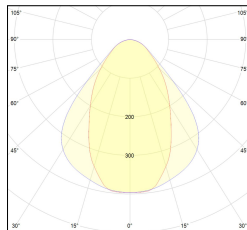

# MACROLUX

Codice Articolo	Articolo	Colore	Tipo di incasso	Diffusore	Lunghezza (mm)	Potenza (W)	Temperatura Luce (°K)
1320.0045.00.94	MT0_45/DO-94 L=max 3 m	Bianco (94)	Cartongesso	Opale			
1320.0045.01.94	MT0_45/DO/3000-94 L=3m - EMPTY STANDARD	Bianco (94)	Cartongesso	Opale	3000		
1320.0045.1200.2700.94	*MT0_45	Bianco (94)	Cartongesso	Opale	1200	24,4	2700
1320.0045.1200.4000.94	*MT0_45	Bianco (94)	Cartongesso	Opale	1200	24,4	4000
1320.0045.1200.94	*MT0_45	Bianco (94)	Cartongesso	Opale	1200	24,4	3000
1320.0045.1500.2700.94	*MT0_45	Bianco (94)	Cartongesso	Opale	1500	30,5	2700
1320.0045.1500.4000.94	*MT0_45	Bianco (94)	Cartongesso	Opale	1500	30,5	4000
1320.0045.1500.94	MT0_45/DO/PLAFONE/1520/30,5W/3000°K-94	Bianco (94)	Cartongesso	Opale	1500	30,5	3000
1320.0045.600.2700.94	*MT0_45	Bianco (94)	Cartongesso	Opale	600	12,2	2700
1320.0045.600.4000.94	*MT0_45	Bianco (94)	Cartongesso	Opale	600	12,2	4000
1320.0045.600.94	MT0_45/DO/PLAFONE/620/12,2W/3000°K-94	Bianco (94)	Cartongesso	Opale	600	12,2	3000
1320.00459.00.94	MT0_45/DP-94 L=max 3 m	Bianco (94)	Cartongesso	Prismatizzato			
1320.00459.01.94	MT0_45/DP/3000-94 L=3m - EMPTY STANDARD	Bianco (94)	Cartongesso	Prismatizzato	3000		
1320.00459.1200.2700.94	MT0_45	Bianco (94)	Cartongesso	Prismatizzato	1200	24,4	2700
1320.00459.1200.4000.94	MT0_45	Bianco (94)	Cartongesso	Prismatizzato	1200	24,4	4000
1320.00459.1200.94	MT0_45/DP/1220 24,4W 350MA 3000°K	Bianco (94)	Cartongesso	Prismatizzato	1200	24,4	3000
1320.00459.1500.2700.94	MT0_45	Bianco (94)	Cartongesso	Prismatizzato	1500	30,5	2700
1320.00459.1500.4000.94	MT0_45	Bianco (94)	Cartongesso	Prismatizzato	1500	30,5	4000
1320.00459.1500.94	MT0_45/DP/1520 30,5W 350MA 3000°K	Bianco (94)	Cartongesso	Prismatizzato	1500	30,5	3000
1320.00459.600.2700.94	MT0_45	Bianco (94)	Cartongesso	Prismatizzato	600	12,2	2700
1320.00459.600.4000.94	MT0_45	Bianco (94)	Cartongesso	Prismatizzato	600	12,2	4000
1320.00459.600.94	MT0_45/DP/620 12,2W 350MA 3000°K	Bianco (94)	Cartongesso	Prismatizzato	600	12,2	3000