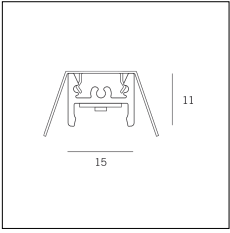

Article code	Name	Description	Watt (W)	Light Temperature (°K)	Length (mm)
1310.27.1500.4000	MKT_27/1500/37,5W/4000°K	Profilo alluminio L=1500 mm 37,5W 24V 4750lm 4000°K CRI>90 - Driver escluso	37.5	4000	1500