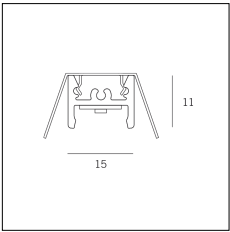

Article code	Name	Description	Watt (W)	Light Temperature (°K)	Length (mm)
1310.27.1500.2700	MKT_27/1500/37,5W/2700°K	Profilo alluminio L=1500 mm 37,5W 24V 4750lm 2700°K CRI>90 - Driver escluso	37.5	2700	1500