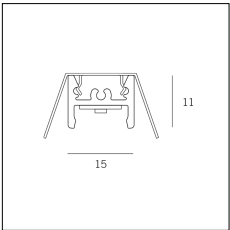

# MACROLUX

Article code	Article	Colour	Type of recessed	Length (mm)
1320.02279.00.94	MT2_27/2xDO-94 L=max 3 m	White (94)	Concrete	
1320.02279.01.94	MT2_27/2xDO/3000-94 L=3m - EMPTY STANDARD	White (94)	Concrete	3000

Article code	Name	Description	Watt (W)	Light Temperature (°K)	Length (mm)
1310.27.300.2700	MKT_27/300/7,5W/2700°K	Profilo alluminio L=300 mm 7,5W 24V 950lm 2700°K CRI>90 - Driver escluso	7,5	2700	300

Article code	Name	Description	Watt (W)	Light Temperature (°K)	Length (mm)
1310.27.300	MKT_27/300/7,5W/3000°K	Profilo alluminio L=300 mm 7,5W 24V 950lm 3000°K CRI>90 - Driver escluso	7,5	3000	300

Article code	Name	Description	Watt (W)	Light Temperature (°K)	Length (mm)
1310.27.300.4000	MKT_27/300/7,5W/4000°K	Profilo alluminio L=300 mm 7,5W 24V 950lm 4000°K CRI>90 - Driver escluso	7,5	4000	300

Article code	Name	Description	Watt (W)	Light Temperature (°K)	Length (mm)
1310.27.600	MKT_27/600/15W/3000°K	Profilo alluminio L=600 mm 15W 24V 1900lm 3000°K CRI>90 - Driver escluso	15	3000	600

Article code	Name	Description	Watt (W)	Light Temperature (°K)	Length (mm)
1310.27.600.2700	MKT_27/600/15W/2700°K	Profilo alluminio L=600 mm 15W 24V 1900lm 2700°K CRI>90 - Driver escluso	15	2700	600

Article code	Name	Description	Watt (W)	Light Temperature (°K)	Length (mm)
1310.27.600.4000	MKT_27/600/15W/4000°K	Profilo alluminio L=600 mm 15W 24V 1900lm 4000°K CRI>90 - Driver escluso	15	4000	600