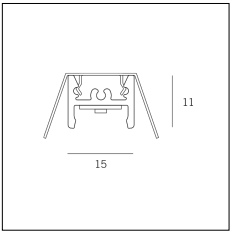

Article code	Name	Description	Watt (W)	Light Temperature (°K)	Length (mm)
1310.27.1200	MKT_27/1200/30W/3000°K	Profilo alluminio L=1200 mm 30W 24V 3800lm 3000°K CRI>90 - Driver escluso	30	3000	1200