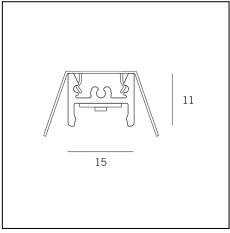

Article code	Name	Description	Watt (W)	Light Temperature (°K)	Length (mm)
1310.27.300.2700	MKT_27/300/7,5W/2700°K	Profilo alluminio L=300 mm 7,5W 24V 950lm 2700°K CRI>90 - Driver escluso	7,5	2700	300

Article code	Name	Description	Watt (W)	Light Temperature (°K)	Length (mm)
1310.27.300	MKT_27/300/7,5W/3000°K	Profilo alluminio L=300 mm 7,5W 24V 950lm 3000°K CRI>90 - Driver escluso	7,5	3000	300

Article code	Name	Description	Watt (W)	Light Temperature (°K)	Length (mm)
1310.27.300.4000	MKT_27/300/7,5W/4000°K	Profilo alluminio L=300 mm 7,5W 24V 950lm 4000°K CRI>90 - Driver escluso	7,5	4000	300

Article code	Name	Description	Watt (W)	Light Temperature (°K)	Length (mm)
1310.27.600	MKT_27/600/15W/3000°K	Profilo alluminio L=600 mm 15W 24V 1900lm 3000°K CRI>90 - Driver escluso	15	3000	600

Article code	Name	Description	Watt (W)	Light Temperature (°K)	Length (mm)
1310.27.600.2700	MKT_27/600/15W/2700°K	Profilo alluminio L=600 mm 15W 24V 1900lm 2700°K CRI>90 - Driver escluso	15	2700	600

Article code	Name	Description	Watt (W)	Light Temperature (°K)	Length (mm)
1310.27.600.4000	MKT_27/600/15W/4000°K	Profilo alluminio L=600 mm 15W 24V 1900lm 4000°K CRI>90 - Driver escluso	15	4000	600

Article code	Name	Description	Watt (W)	Light Temperature (°K)	Length (mm)
1310.27.900	MKT_27/900/22,5W/3000°K	Profilo alluminio L=900 mm 22,5W 24V 2850lm 3000°K CRI>90 - Driver escluso	22.5	3000	900

Article code	Name	Description	Watt (W)	Light Temperature (°K)	Length (mm)
1310.27.900.4000	MKT_27/900/22,5W/4000°K	Profilo alluminio L=900 mm 22,5W 24V 2850lm 4000°K CRI>90 - Driver escluso	22.5	4000	900