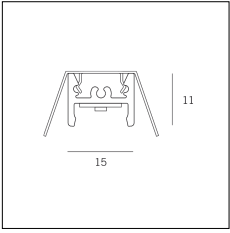

Article code	Name	Description	Watt (W)	Light Temperature (°K)	Length (mm)
1310.27.1200.4000	MKT_27/1200/30W/4000°K	Profilo alluminio L=1200 mm 30W 24V 3800lm 4000°K CRI>90 - Driver escluso	30	4000	1200