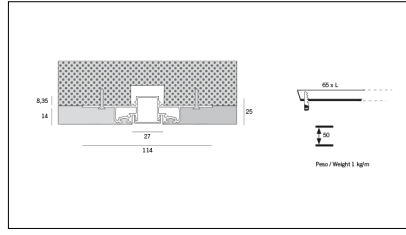

# MACROLUX

Article code	Article	Colour	Type of recessed	Length (mm)
1320.02279.00.94	MT2_27/2xDO-94 L=max 3 m	White (94)	Concrete	
1320.02279.01.94	MT2_27/2xDO/3000-94 L=3m - EMPTY STANDARD	White (94)	Concrete	3000

Article code	Name	Description	Watt (W)	Light Temperature (°K)	Length (mm)
1310.27.300.2700	MKT_27/300/7,5W/2700°K	Profilo alluminio L=300 mm 7,5W 24V 950lm 2700°K CRI>90 - Driver escluso	7,5	2700	300

Article code	Name	Description	Watt (W)	Light Temperature (°K)	Length (mm)
1310.27.300	MKT_27/300/7,5W/3000°K	Profilo alluminio L=300 mm 7,5W 24V 950lm 3000°K CRI>90 - Driver escluso	7,5	3000	300

Article code	Name	Description	Watt (W)	Light Temperature (°K)	Length (mm)
1310.27.300.4000	MKT_27/300/7,5W/4000°K	Profilo alluminio L=300 mm 7,5W 24V 950lm 4000°K CRI>90 - Driver escluso	7,5	4000	300

Article code	Name	Description	Watt (W)	Light Temperature (°K)	Length (mm)
1310.27.600	MKT_27/600/15W/3000°K	Profilo alluminio L=600 mm 15W 24V 1900lm 3000°K CRI>90 - Driver escluso	15	3000	600

Article code	Name	Description	Watt (W)	Light Temperature (°K)	Length (mm)
1310.27.900.2700	MKT_27/900/22,5W/2700°K	Profilo alluminio L=900 mm 22,5W 24V 2850lm 2700°K CRI>90 - Driver escluso	22.5	2700	900