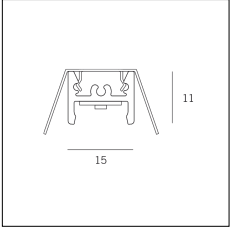

# MACROLUX

Article code	Article	Colour	Type of recessed	Length (mm)
1320.02279.00.94	MT2_27/2xDO-94 L=max 3 m	White (94)	Concrete	
1320.02279.01.94	MT2_27/2xDO/3000-94 L=3m - EMPTY STANDARD	White (94)	Concrete	3000

Article code	Name	Description	Watt (W)	Light Temperature (°K)	Length (mm)
1310.27.300.2700	MKT_27/300/7,5W/2700°K	Profilo alluminio L=300 mm 7,5W 24V 950lm 2700°K CRI>90 - Driver escluso	7,5	2700	300

Article code	Name	Description	Watt (W)	Light Temperature (°K)	Length (mm)
1310.27.300	MKT_27/300/7,5W/3000°K	Profilo alluminio L=300 mm 7,5W 24V 950lm 3000°K CRI>90 - Driver escluso	7,5	3000	300

Article code	Name	Description	Watt (W)	Light Temperature (°K)	Length (mm)
1310.27.300.4000	MKT_27/300/7,5W/4000°K	Profilo alluminio L=300 mm 7,5W 24V 950lm 4000°K CRI>90 - Driver escluso	7,5	4000	300

Article code	Name	Description	Watt (W)	Light Temperature (°K)	Length (mm)
1310.27.600	MKT_27/600/15W/3000°K	Profilo alluminio L=600 mm 15W 24V 1900lm 3000°K CRI>90 - Driver escluso	15	3000	600

Article code	Name	Description	Watt (W)	Light Temperature (°K)	Length (mm)
1310.27.600.2700	MKT_27/600/15W/2700°K	Profilo alluminio L=600 mm 15W 24V 1900lm 2700°K CRI>90 - Driver escluso	15	2700	600

Article code	Name	Description	Watt (W)	Light Temperature (°K)	Length (mm)
1310.27.600.4000	MKT_27/600/15W/4000°K	Profilo alluminio L=600 mm 15W 24V 1900lm 4000°K CRI>90 - Driver escluso	15	4000	600