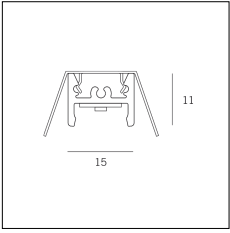

# MACROLUX

Article code	Article	Colour	Type of recessed	Length (mm)
1320.02279.00.94	MT2_27/2xDO-94 L=max 3 m	White (94)	Concrete	
1320.02279.01.94	MT2_27/2xDO/3000-94 L=3m - EMPTY STANDARD	White (94)	Concrete	3000

Article code	Name	Description	Watt (W)	Light Temperature (°K)	Length (mm)
1310.27.300.2700	MKT_27/300/7,5W/2700°K	Profilo alluminio L=300 mm 7,5W 24V 950lm 2700°K CRI>90 - Driver escluso	7,5	2700	300

Article code	Name	Description	Watt (W)	Light Temperature (°K)	Length (mm)
1310.27.300	MKT_27/300/7,5W/3000°K	Profilo alluminio L=300 mm 7,5W 24V 950lm 3000°K CRI>90 - Driver escluso	7,5	3000	300

Article code	Name	Description	Watt (W)	Light Temperature (°K)	Length (mm)
1310.27.300.4000	MKT_27/300/7,5W/4000°K	Profilo alluminio L=300 mm 7,5W 24V 950lm 4000°K CRI>90 - Driver escluso	7,5	4000	300

Article code	Name	Description	Watt (W)	Light Temperature (°K)	Length (mm)
1310.27.600	MKT_27/600/15W/3000°K	Profilo alluminio L=600 mm 15W 24V 1900lm 3000°K CRI>90 - Driver escluso	15	3000	600

Article code	Name	Description	Watt (W)	Light Temperature (°K)	Length (mm)
1310.27.600.2700	MKT_27/600/15W/2700°K	Profilo alluminio L=600 mm 15W 24V 1900lm 2700°K CRI>90 - Driver escluso	15	2700	600

Article code	Name	Description	Watt (W)	Light Temperature (°K)	Length (mm)
1310.27.600.4000	MKT_27/600/15W/4000°K	Profilo alluminio L=600 mm 15W 24V 1900lm 4000°K CRI>90 - Driver escluso	15	4000	600