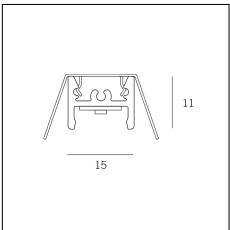

# MACROLUX

Article code	Article	Colour	Type of recessed	Length (mm)
1320.02279.00.94	MT2_27/2xDO-94 L=max 3 m	White (94)	Concrete	
1320.02279.01.94	MT2_27/2xDO/3000-94 L=3m - EMPTY STANDARD	White (94)	Concrete	3000

Article code	Name	Description	Watt (W)	Light Temperature (°K)	Length (mm)
1310.27.300.2700	MKT_27/300/7,5W/2700°K	Profilo alluminio L=300 mm 7,5W 24V 950lm 2700°K CRI>90 - Driver escluso	7,5	2700	300

Article code	Name	Description	Watt (W)	Light Temperature (°K)	Length (mm)
1310.27.300	MKT_27/300/7,5W/3000°K	Profilo alluminio L=300 mm 7,5W 24V 950lm 3000°K CRI>90 - Driver escluso	7,5	3000	300

Article code	Name	Description	Watt (W)	Light Temperature (°K)	Length (mm)
1310.27.300.4000	MKT_27/300/7,5W/4000°K	Profilo alluminio L=300 mm 7,5W 24V 950lm 4000°K CRI>90 - Driver escluso	7,5	4000	300

Article code	Name	Description	Watt (W)	Light Temperature (°K)	Length (mm)
1310.27.600	MKT_27/600/15W/3000°K	Profilo alluminio L=600 mm 15W 24V 1900lm 3000°K CRI>90 - Driver escluso	15	3000	600

Article code	Name	Description	Watt (W)	Light Temperature (°K)	Length (mm)
1310.27.600.2700	MKT_27/600/15W/2700°K	Profilo alluminio L=600 mm 15W 24V 1900lm 2700°K CRI>90 - Driver escluso	15	2700	600

Article code	Name	Description	Watt (W)	Light Temperature (°K)	Length (mm)
1310.27.600.4000	MKT_27/600/15W/4000°K	Profilo alluminio L=600 mm 15W 24V 1900lm 4000°K CRI>90 - Driver escluso	15	4000	600