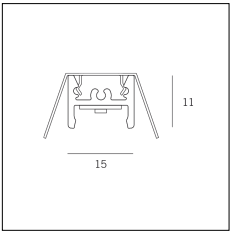

Article code	Name	Description	Watt (W)	Light Temperature (°K)	Length (mm)
1310.27.300.2700	MKT_27/300/7,5W/2700°K	Profilo alluminio L=300 mm 7,5W 24V 950lm 2700°K CRI>90 - Driver escluso	7,5	2700	300

Article code	Name	Description	Watt (W)	Light Temperature (°K)	Length (mm)
1310.27.300	MKT_27/300/7,5W/3000°K	Profilo alluminio L=300 mm 7,5W 24V 950lm 3000°K CRI>90 - Driver escluso	7,5	3000	300

Article code	Name	Description	Watt (W)	Light Temperature (°K)	Length (mm)
1310.27.300.4000	MKT_27/300/7,5W/4000°K	Profilo alluminio L=300 mm 7,5W 24V 950lm 4000°K CRI>90 - Driver escluso	7,5	4000	300

Article code	Name	Description	Watt (W)	Light Temperature (°K)	Length (mm)
1310.27.600	MKT_27/600/15W/3000°K	Profilo alluminio L=600 mm 15W 24V 1900lm 3000°K CRI>90 - Driver escluso	15	3000	600

Article code	Name	Description	Watt (W)	Light Temperature (°K)	Length (mm)
1310.27.600.2700	MKT_27/600/15W/2700°K	Profilo alluminio L=600 mm 15W 24V 1900lm 2700°K CRI>90 - Driver escluso	15	2700	600

Article code	Name	Description	Watt (W)	Light Temperature (°K)	Length (mm)
1310.27.600.4000	MKT_27/600/15W/4000°K	Profilo alluminio L=600 mm 15W 24V 1900lm 4000°K CRI>90 - Driver escluso	15	4000	600

Article code	Name	Description	Watt (W)	Light Temperature (°K)	Length (mm)
1310.27.900.2700	MKT_27/900/22,5W/2700°K	Profilo alluminio L=900 mm 22,5W 24V 2850lm 2700°K CRI>90 - Driver escluso	22.5	2700	900