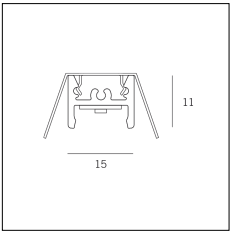

Article code	Name	Description	Watt (W)	Light Temperature (°K)	Length (mm)
1310.27.300.4000	MKT_27/300/7,5W/4000°K	Profilo alluminio L=300 mm 7,5W 24V 950lm 4000°K CRI>90 - Driver escluso	7,5	4000	300

Article code	Name	Description	Watt (W)	Light Temperature (°K)	Length (mm)
1310.27.600	MKT_27/600/15W/3000°K	Profilo alluminio L=600 mm 15W 24V 1900lm 3000°K CRI>90 - Driver escluso	15	3000	600

Article code	Name	Description	Watt (W)	Light Temperature (°K)	Length (mm)
1310.27.600.2700	MKT_27/600/15W/2700°K	Profilo alluminio L=600 mm 15W 24V 1900lm 2700°K CRI>90 - Driver escluso	15	2700	600

Article code	Name	Description	Watt (W)	Light Temperature (°K)	Length (mm)
1310.27.600.4000	MKT_27/600/15W/4000°K	Profilo alluminio L=600 mm 15W 24V 1900lm 4000°K CRI>90 - Driver escluso	15	4000	600

Article code	Name	Description	Watt (W)	Light Temperature (°K)	Length (mm)
1310.27.900.2700	MKT_27/900/22,5W/2700°K	Profilo alluminio L=900 mm 22,5W 24V 2850lm 2700°K CRI>90 - Driver escluso	22.5	2700	900

Article code	Name	Description	Watt (W)	Light Temperature (°K)	Length (mm)
1310.27.900	MKT_27/900/22,5W/3000°K	Profilo alluminio L=900 mm 22,5W 24V 2850lm 3000°K CRI>90 - Driver escluso	22.5	3000	900

Article code	Name	Description	Watt (W)	Light Temperature (°K)	Length (mm)
1310.27.900.4000	MKT_27/900/22,5W/4000°K	Profilo alluminio L=900 mm 22,5W 24V 2850lm 4000°K CRI>90 - Driver escluso	22.5	4000	900