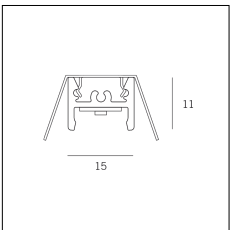

Article code	Name	Description	Watt (W)	Light Temperature (°K)	Length (mm)
1310.27.300.2700	MKT_27/300/7,5W/2700°K	Profilo alluminio L=300 mm 7,5W 24V 950lm 2700°K CRI>90 - Driver escluso	7,5	2700	300

Article code	Name	Description	Watt (W)	Light Temperature (°K)	Length (mm)
1310.27.300	MKT_27/300/7,5W/3000°K	Profilo alluminio L=300 mm 7,5W 24V 950lm 3000°K CRI>90 - Driver escluso	7,5	3000	300

Article code	Name	Description	Watt (W)	Light Temperature (°K)	Length (mm)
1310.27.300.4000	MKT_27/300/7,5W/4000°K	Profilo alluminio L=300 mm 7,5W 24V 950lm 4000°K CRI>90 - Driver escluso	7,5	4000	300

Article code	Name	Description	Watt (W)	Light Temperature (°K)	Length (mm)
1310.27.600	MKT_27/600/15W/3000°K	Profilo alluminio L=600 mm 15W 24V 1900lm 3000°K CRI>90 - Driver escluso	15	3000	600

Article code	Name	Description	Watt (W)	Light Temperature (°K)	Length (mm)
1310.27.600.2700	MKT_27/600/15W/2700°K	Profilo alluminio L=600 mm 15W 24V 1900lm 2700°K CRI>90 - Driver escluso	15	2700	600

Article code	Name	Description	Watt (W)	Light Temperature (°K)	Length (mm)
1310.27.600.4000	MKT_27/600/15W/4000°K	Profilo alluminio L=600 mm 15W 24V 1900lm 4000°K CRI>90 - Driver escluso	15	4000	600

Article code	Name	Description	Watt (W)	Light Temperature (°K)	Length (mm)
1310.27.1500.4000	MKT_27/1500/37,5W/4000°K	Profilo alluminio L=1500 mm 37,5W 24V 4750lm 4000°K CRI>90 - Driver escluso	37.5	4000	1500