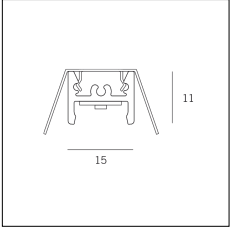

MACROLUX

Article code	Article	Colour	Type of recessed	Length (mm)
1320.02279.00.94	MT2_27/2xDO-94 L=max 3 m	White (94)	Concrete	
1320.02279.01.94	MT2_27/2xDO/3000-94 L=3m - EMPTY STANDARD	White (94)	Concrete	3000

Article code	Name	Description	Watt (W)	Light Temperature (°K)	Length (mm)
1310.27.300.2700	MKT_27/300/7,5W/2700°K	Profilo alluminio L=300 mm 7,5W 24V 950lm 2700°K CRI>90 - Driver escluso	7,5	2700	300

Article code	Name	Description	Watt (W)	Light Temperature (°K)	Length (mm)
1310.27.300	MKT_27/300/7,5W/3000°K	Profilo alluminio L=300 mm 7,5W 24V 950lm 3000°K CRI>90 - Driver escluso	7,5	3000	300

Article code	Name	Description	Watt (W)	Light Temperature (°K)	Length (mm)
1310.27.300.4000	MKT_27/300/7,5W/4000°K	Profilo alluminio L=300 mm 7,5W 24V 950lm 4000°K CRI>90 - Driver escluso	7,5	4000	300

Article code	Name	Description	Watt (W)	Light Temperature (°K)	Length (mm)
1310.27.600	MKT_27/600/15W/3000°K	Profilo alluminio L=600 mm 15W 24V 1900lm 3000°K CRI>90 - Driver escluso	15	3000	600

Article code	Name	Description	Watt (W)	Light Temperature (°K)	Length (mm)
1310.27.600.2700	MKT_27/600/15W/2700°K	Profilo alluminio L=600 mm 15W 24V 1900lm 2700°K CRI>90 - Driver escluso	15	2700	600

Article code	Name	Description	Watt (W)	Light Temperature (°K)	Length (mm)
1310.27.600.4000	MKT_27/600/15W/4000°K	Profilo alluminio L=600 mm 15W 24V 1900lm 4000°K CRI>90 - Driver escluso	15	4000	600