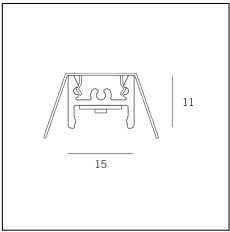

Article code	Name	Description	Watt (W)	Light Temperature (°K)	Length (mm)
1310.27.1500	MKT_27/1500/37,5W/3000°K	Profilo alluminio L=1500 mm 37,5W 24V 4750lm 3000°K CRI>90 - Driver escluso	37.5	3000	1500