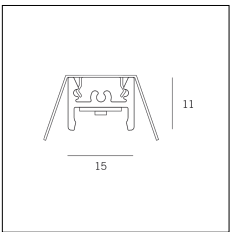

Article code	Name	Description	Watt (W)	Light Temperature (°K)	Length (mm)
1310.27.1200	MKT_27/1200/30W/3000°K	Profilo alluminio L=1200 mm 30W 24V 3800lm 3000°K CRI>90 - Driver escluso	30	3000	1200