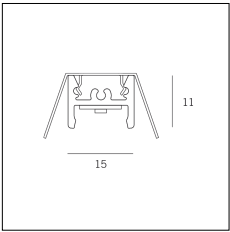

Article code	Name	Description	Watt (W)	Light Temperature (°K)	Length (mm)
1310.27.900	MKT_27/900/22,5W/3000°K	Profilo alluminio L=900 mm 22,5W 24V 2850lm 3000°K CRI>90 - Driver escluso	22.5	3000	900