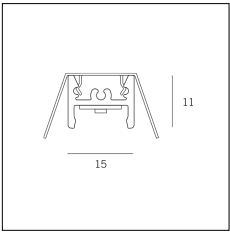

MACROLUX

Article code	Article	Colour	Type of recessed	Length (mm)
1320.02279.00.94	MT2_27/2xDO-94 L=max 3 m	White (94)	Concrete	
1320.02279.01.94	MT2_27/2xDO/3000-94 L=3m - EMPTY STANDARD	White (94)	Concrete	3000

Article code	Name	Description	Watt (W)	Light Temperature (°K)	Length (mm)
1310.27.300.2700	MKT_27/300/7,5W/2700°K	Profilo alluminio L=300 mm 7,5W 24V 950lm 2700°K CRI>90 - Driver escluso	7,5	2700	300

Article code	Name	Description	Watt (W)	Light Temperature (°K)	Length (mm)
1310.27.300	MKT_27/300/7,5W/3000°K	Profilo alluminio L=300 mm 7,5W 24V 950lm 3000°K CRI>90 - Driver escluso	7,5	3000	300

Article code	Name	Description	Watt (W)	Light Temperature (°K)	Length (mm)
1310.27.300.4000	MKT_27/300/7,5W/4000°K	Profilo alluminio L=300 mm 7,5W 24V 950lm 4000°K CRI>90 - Driver escluso	7,5	4000	300

Article code	Name	Description	Watt (W)	Light Temperature (°K)	Length (mm)
1310.27.600	MKT_27/600/15W/3000°K	Profilo alluminio L=600 mm 15W 24V 1900lm 3000°K CRI>90 - Driver escluso	15	3000	600

Article code	Name	Description	Watt (W)	Light Temperature (°K)	Length (mm)
1310.27.600.2700	MKT_27/600/15W/2700°K	Profilo alluminio L=600 mm 15W 24V 1900lm 2700°K CRI>90 - Driver escluso	15	2700	600

Article code	Name	Description	Watt (W)	Light Temperature (°K)	Length (mm)
1310.27.600.4000	MKT_27/600/15W/4000°K	Profilo alluminio L=600 mm 15W 24V 1900lm 4000°K CRI>90 - Driver escluso	15	4000	600