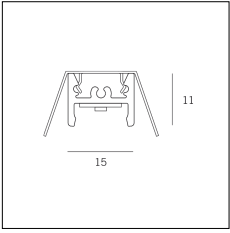

MACROLUX

Article code	Article	Colour	Type of recessed	Length (mm)
1320.02279.00.94	MT2_27/2xDO-94 L=max 3 m	White (94)	Concrete	
1320.02279.01.94	MT2_27/2xDO/3000-94 L=3m - EMPTY STANDARD	White (94)	Concrete	3000

Article code	Name	Description	Watt (W)	Light Temperature (°K)	Length (mm)
1310.27.300.2700	MKT_27/300/7,5W/2700°K	Profilo alluminio L=300 mm 7,5W 24V 950lm 2700°K CRI>90 - Driver escluso	7,5	2700	300

Article code	Name	Description	Watt (W)	Light Temperature (°K)	Length (mm)
1310.27.300	MKT_27/300/7,5W/3000°K	Profilo alluminio L=300 mm 7,5W 24V 950lm 3000°K CRI>90 - Driver escluso	7,5	3000	300

Article code	Name	Description	Watt (W)	Light Temperature (°K)	Length (mm)
1310.27.300.4000	MKT_27/300/7,5W/4000°K	Profilo alluminio L=300 mm 7,5W 24V 950lm 4000°K CRI>90 - Driver escluso	7,5	4000	300

Article code	Name	Description	Watt (W)	Light Temperature (°K)	Length (mm)
1310.27.600	MKT_27/600/15W/3000°K	Profilo alluminio L=600 mm 15W 24V 1900lm 3000°K CRI>90 - Driver escluso	15	3000	600

Article code	Name	Description	Watt (W)	Light Temperature (°K)	Length (mm)
1310.27.600.2700	MKT_27/600/15W/2700°K	Profilo alluminio L=600 mm 15W 24V 1900lm 2700°K CRI>90 - Driver escluso	15	2700	600

Article code	Name	Description	Watt (W)	Light Temperature (°K)	Length (mm)
1310.27.600.4000	MKT_27/600/15W/4000°K	Profilo alluminio L=600 mm 15W 24V 1900lm 4000°K CRI>90 - Driver escluso	15	4000	600