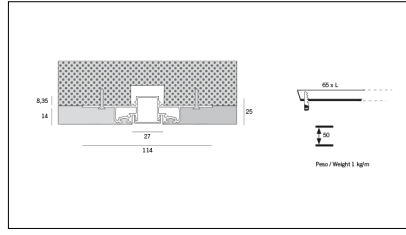

MACROLUX

Article code	Article	Colour	Type of recessed	Length (mm)
1320.02279.00.94	MT2_27/2xDO-94 L=max 3 m	White (94)	Concrete	
1320.02279.01.94	MT2_27/2xDO/3000-94 L=3m - EMPTY STANDARD	White (94)	Concrete	3000

Article code	Name	Description	Watt (W)	Light Temperature (°K)	Length (mm)
1310.27.300.2700	MKT_27/300/7,5W/2700°K	Profilo alluminio L=300 mm 7,5W 24V 950lm 2700°K CRI>90 - Driver escluso	7,5	2700	300

Article code	Name	Description	Watt (W)	Light Temperature (°K)	Length (mm)
1310.27.300	MKT_27/300/7,5W/3000°K	Profilo alluminio L=300 mm 7,5W 24V 950lm 3000°K CRI>90 - Driver escluso	7,5	3000	300

Article code	Name	Description	Watt (W)	Light Temperature (°K)	Length (mm)
1310.27.300.4000	MKT_27/300/7,5W/4000°K	Profilo alluminio L=300 mm 7,5W 24V 950lm 4000°K CRI>90 - Driver escluso	7,5	4000	300

Article code	Name	Description	Watt (W)	Light Temperature (°K)	Length (mm)
1310.27.600	MKT_27/600/15W/3000°K	Profilo alluminio L=600 mm 15W 24V 1900lm 3000°K CRI>90 - Driver escluso	15	3000	600

Article code	Name	Description	Watt (W)	Light Temperature (°K)	Length (mm)
1310.27.900.2700	MKT_27/900/22,5W/2700°K	Profilo alluminio L=900 mm 22,5W 24V 2850lm 2700°K CRI>90 - Driver escluso	22.5	2700	900