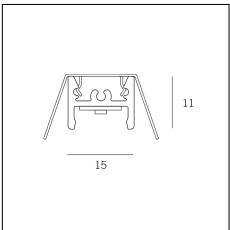

MACROLUX

Article code	Article	Colour	Type of recessed	Length (mm)
1320.02279.00.94	MT2_27/2xDO-94 L=max 3 m	White (94)	Concrete	
1320.02279.01.94	MT2_27/2xDO/3000-94 L=3m - EMPTY STANDARD	White (94)	Concrete	3000

Article code	Name	Description	Watt (W)	Light Temperature (°K)	Length (mm)
1310.27.300.2700	MKT_27/300/7,5W/2700°K	Profilo alluminio L=300 mm 7,5W 24V 950lm 2700°K CRI>90 - Driver escluso	7,5	2700	300

Article code	Name	Description	Watt (W)	Light Temperature (°K)	Length (mm)
1310.27.300	MKT_27/300/7,5W/3000°K	Profilo alluminio L=300 mm 7,5W 24V 950lm 3000°K CRI>90 - Driver escluso	7,5	3000	300

Article code	Name	Description	Watt (W)	Light Temperature (°K)	Length (mm)
1310.27.300.4000	MKT_27/300/7,5W/4000°K	Profilo alluminio L=300 mm 7,5W 24V 950lm 4000°K CRI>90 - Driver escluso	7,5	4000	300

Article code	Name	Description	Watt (W)	Light Temperature (°K)	Length (mm)
1310.27.600	MKT_27/600/15W/3000°K	Profilo alluminio L=600 mm 15W 24V 1900lm 3000°K CRI>90 - Driver escluso	15	3000	600

Article code	Name	Description	Watt (W)	Light Temperature (°K)	Length (mm)
1310.27.600.2700	MKT_27/600/15W/2700°K	Profilo alluminio L=600 mm 15W 24V 1900lm 2700°K CRI>90 - Driver escluso	15	2700	600

Article code	Name	Description	Watt (W)	Light Temperature (°K)	Length (mm)
1310.27.600.4000	MKT_27/600/15W/4000°K	Profilo alluminio L=600 mm 15W 24V 1900lm 4000°K CRI>90 - Driver escluso	15	4000	600