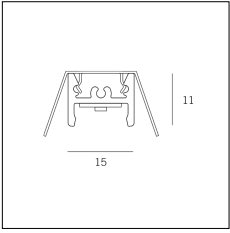

Article code	Name	Description	Watt (W)	Light Temperature (°K)	Length (mm)
1310.27.300.4000	MKT_27/300/7,5W/4000°K	Profilo alluminio L=300 mm 7,5W 24V 950lm 4000°K CRI>90 - Driver escluso	7,5	4000	300

Article code	Name	Description	Watt (W)	Light Temperature (°K)	Length (mm)
1310.27.600	MKT_27/600/15W/3000°K	Profilo alluminio L=600 mm 15W 24V 1900lm 3000°K CRI>90 - Driver escluso	15	3000	600

Article code	Name	Description	Watt (W)	Light Temperature (°K)	Length (mm)
1310.27.600.2700	MKT_27/600/15W/2700°K	Profilo alluminio L=600 mm 15W 24V 1900lm 2700°K CRI>90 - Driver escluso	15	2700	600

Article code	Name	Description	Watt (W)	Light Temperature (°K)	Length (mm)
1310.27.600.4000	MKT_27/600/15W/4000°K	Profilo alluminio L=600 mm 15W 24V 1900lm 4000°K CRI>90 - Driver escluso	15	4000	600

Article code	Name	Description	Watt (W)	Light Temperature (°K)	Length (mm)
1310.27.900.2700	MKT_27/900/22,5W/2700°K	Profilo alluminio L=900 mm 22,5W 24V 2850lm 2700°K CRI>90 - Driver escluso	22.5	2700	900

Article code	Name	Description	Watt (W)	Light Temperature (°K)	Length (mm)
1310.27.900	MKT_27/900/22,5W/3000°K	Profilo alluminio L=900 mm 22,5W 24V 2850lm 3000°K CRI>90 - Driver escluso	22.5	3000	900

Article code	Name	Description	Watt (W)	Light Temperature (°K)	Length (mm)
1310.27.900.4000	MKT_27/900/22,5W/4000°K	Profilo alluminio L=900 mm 22,5W 24V 2850lm 4000°K CRI>90 - Driver escluso	22.5	4000	900