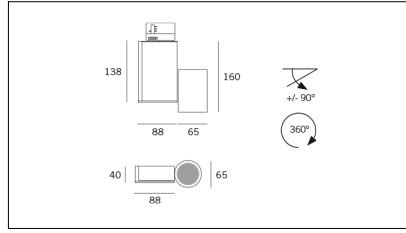

MACROLUX

Article code	Article	Colour	Watt (W)	Beam angle (°)	Light Temperature (°K)
229.2060.01.20.11	EOL_VIRGO_60/COB-11 9W 500mA 20°	White texture (11)	9	20	3000
229.2060.3100.01.20.11	EOL_VIRGO_60/COB-11 10,2W 350mA 20° 3100°K	White texture (11)	9	20	3100