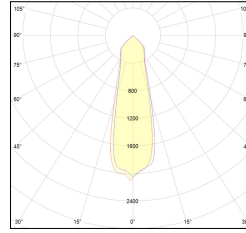

MACROLUX

Article code	Article	Colour	Watt (W)	Beam angle (°)	Light Temperature (°K)
229.2060.01.20.11	EOL_VIRGO_60/COB-11 9W 500mA 20°	White texture (11)	9	20	3000
229.2060.3100.01.20.11	EOL_VIRGO_60/COB-11 10,2W 350mA 20° 3100°K	White texture (11)	9	20	3100