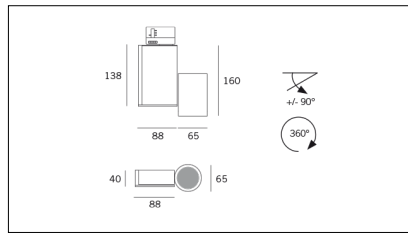

Indice di protezione

Voltaggio di funzionamento

Equipaggiamento

Classe di isolamento

Codice Articolo	Articolo	Colore	Potenza (W)	Temperatura Luce (°K)	Emissione (°)	Colore aggiuntivo
229.2060.01.20.8	EOL_VIRGO_60/COB-8 10W 350mA 20°	Nero texturizzato (8)	9	3000	20	Nero texturizzato (8)
229.2060.01.2700.20.8	EOL_VIRGO_60/COB-8 9W 500mA 20° 2700°K	Nero texturizzato (8)	9	2700	20	Nero texturizzato (8)
229.2060.01.2700.34.8	EOL_VIRGO_60/COB-8 9W 500mA 34° 2700°K	Nero texturizzato (8)	9	2700	40	Nero texturizzato (8)
229.2060.01.34.8	EOL_VIRGO_60/COB-8 9W 500mA 34°	Nero texturizzato (8)	9	3000	40	Nero texturizzato (8)
229.2060.01.4000.20.8	EOL_VIRGO_60/COB-8 9W 500mA 20° 4000°K	Nero texturizzato (8)	9	4000	20	Nero texturizzato (8)
229.2060.01.4000.34.8	EOL_VIRGO_60/COB-8 9W 500mA 34° 4000°K	Nero texturizzato (8)	9	4000	40	Nero texturizzato (8)

Codice Articolo	Articolo	Colore	Potenza (W)	Temperatura Luce (°K)	Emissione (°)	Colore aggiuntivo
229.2060.01.20.11	EOL_VIRGO_60/COB-11 9W 500mA 20°	Bianco texturizzato (11)	9	3000	20	Bianco texturizzato (11)
229.2060.01.2700.20.11	EOL_VIRGO_60/COB-11 9W 500mA 20° 2700°K	Bianco texturizzato (11)	9	2700	20	Bianco texturizzato (11)
229.2060.01.2700.34.11	EOL_VIRGO_60/COB-11 9W 500mA 34° 2700°K	Bianco texturizzato (11)	9	2700	40	Bianco texturizzato (11)
229.2060.01.34.11	EOL_VIRGO_60/COB-11 9W 500mA 34°	Bianco texturizzato (11)	9	3000	40	Bianco texturizzato (11)
229.2060.01.4000.20.11	*VIRGO_60	Bianco texturizzato (11)	9	4000	20	Bianco texturizzato (11)
229.2060.01.4000.34.11	EOL_VIRGO_60/COB-11 9W 500mA 34° 4000°K	Bianco texturizzato (11)	9	4000	40	Bianco texturizzato (11)