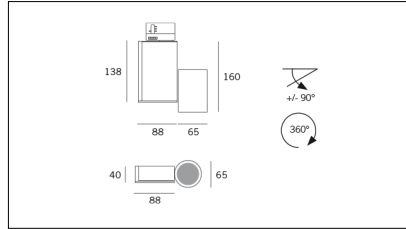

Codice Articolo	Articolo	Colore	Potenza (W)	Temperatura Luce (°K)	Colore addizionale	Emissione (°)
229.2060.01.4000.20.811	*VIRGO_60	Nero texturizzato (8)	9	4000	Bianco texturizzato (11)	20
229.2060.01.4000.34.811	*VIRGO_60	Nero texturizzato (8)	9	4000	Bianco texturizzato (11)	40

Codice Articolo	Articolo	Colore	Potenza (W)	Temperatura Luce (°K)	Colore addizionale	Emissione (°)
229.2060.01.20.118	*VIRGO_60	Bianco texturizzato (11)	9	3000	Nero texturizzato (8)	20
229.2060.01.2700.20.118	*VIRGO_60	Bianco texturizzato (11)	9	2700	Nero texturizzato (8)	20
229.2060.01.2700.34.118	*VIRGO_60	Bianco texturizzato (11)	9	2700	Nero texturizzato (8)	40
229.2060.01.34.118	*VIRGO_60	Bianco texturizzato (11)	9	3000	Nero texturizzato (8)	40
229.2060.01.4000.20.118	*VIRGO_60	Bianco texturizzato (11)	9	4000	Nero texturizzato (8)	20
229.2060.01.4000.34.118	*VIRGO_60	Bianco texturizzato (11)	9	4000	Nero texturizzato (8)	40