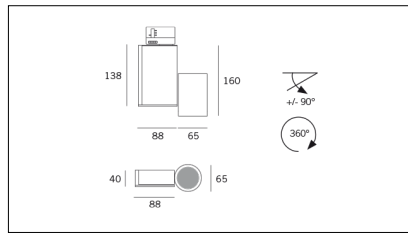

# MACROLUX

Codice Articolo	Articolo	Colore	Potenza (W)	Emissione (°)	Temperatura Luce (°K)
229.2060.01.20.11	EOL_VIRGO_60/COB-11 9W 500mA 20°	Bianco texturizzato (11)	9	20	3000
229.2060.3100.01.20.11	EOL_VIRGO_60/COB-11 10,2W 350mA 20° 3100°K	Bianco texturizzato (11)	9	20	3100