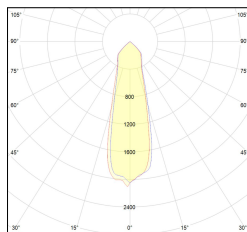

# MACROLUX

Codice Articolo	Articolo	Colore	Potenza (W)	Emissione (°)	Temperatura Luce (°K)
229.2060.01.20.11	EOL_VIRGO_60/COB-11 9W 500mA 20°	Bianco texturizzato (11)	9	20	3000
229.2060.3100.01.20.11	EOL_VIRGO_60/COB-11 10,2W 350mA 20° 3100°K	Bianco texturizzato (11)	9	20	3100