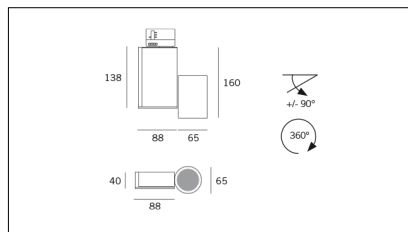

MACROLUX

Codice Articolo	Articolo	Colore	Potenza (W)	Emissione (°)	Temperatura Luce (°K)
229.2060.01.20.11	EOL_VIRGO_60/COB-11 9W 500mA 20°	Bianco texturizzato (11)	9	20	3000
229.2060.3100.01.20.11	EOL_VIRGO_60/COB-11 10,2W 350mA 20° 3100°K	Bianco texturizzato (11)	9	20	3100