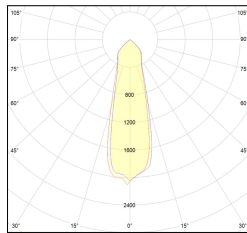

# MACROLUX

Codice Articolo	Articolo	Colore	Potenza (W)	Emissione (°)	Temperatura Luce (°K)
229.2060.01.20.11	EOL_VIRGO_60/COB-11 9W 500mA 20°	Bianco texturizzato (11)	9	20	3000
229.2060.3100.01.20.11	EOL_VIRGO_60/COB-11 10,2W 350mA 20° 3100°K	Bianco texturizzato (11)	9	20	3100