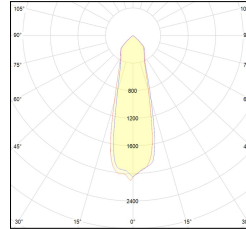

Codice Articolo	Articolo	Colore	Potenza (W)	Temperatura Luce (°K)	Colore addizionale	Emissione (°)
229.2060.01.4000.20.811	*VIRGO_60	Nero texturizzato (8)	9	4000	Bianco texturizzato (11)	20
229.2060.01.4000.34.811	*VIRGO_60	Nero texturizzato (8)	9	4000	Bianco texturizzato (11)	40

Codice Articolo	Articolo	Colore	Potenza (W)	Temperatura Luce (°K)	Colore addizionale	Emissione (°)
229.2060.01.20.118	*VIRGO_60	Bianco texturizzato (11)	9	3000	Nero texturizzato (8)	20
229.2060.01.2700.20.118	*VIRGO_60	Bianco texturizzato (11)	9	2700	Nero texturizzato (8)	20
229.2060.01.2700.34.118	*VIRGO_60	Bianco texturizzato (11)	9	2700	Nero texturizzato (8)	40
229.2060.01.34.118	*VIRGO_60	Bianco texturizzato (11)	9	3000	Nero texturizzato (8)	40
229.2060.01.4000.20.118	*VIRGO_60	Bianco texturizzato (11)	9	4000	Nero texturizzato (8)	20
229.2060.01.4000.34.118	*VIRGO_60	Bianco texturizzato (11)	9	4000	Nero texturizzato (8)	40