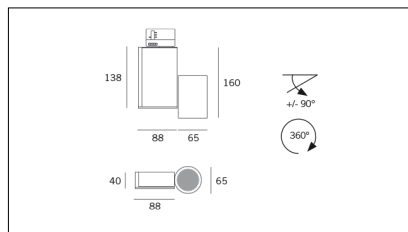

Codice Articolo	Articolo	Colore	Potenza (W)	Temperatura Luce (°K)	Colore aggiuntivo	Emissione (°)
229.2060.01.20.811	EOL_VIRGO_60/COB-811 9W 500mA 20°	Nero texturizzato (8)	9	3000	Bianco texturizzato (11)	20
229.2060.01.2700.20.811	*VIRGO_60	Nero texturizzato (8)	9	2700	Bianco texturizzato (11)	20
229.2060.01.2700.34.811	*VIRGO_60	Nero texturizzato (8)	9	2700	Bianco texturizzato (11)	40
229.2060.01.34.811	*VIRGO_60	Nero texturizzato (8)	9	3000	Bianco texturizzato (11)	40