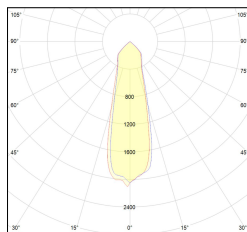

MACROLUX

Codice Articolo	Articolo	Colore	Potenza (W)	Emissione (°)	Temperatura Luce (°K)
229.2060.01.20.11	EOL_VIRGO_60/COB-11 9W 500mA 20°	Bianco texturizzato (11)	9	20	3000
229.2060.3100.01.20.11	EOL_VIRGO_60/COB-11 10,2W 350mA 20° 3100°K	Bianco texturizzato (11)	9	20	3100