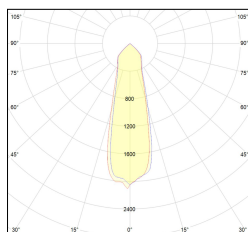

Indice di protezione

Voltaggio di funzionamento

Equipaggiamento

Classe di isolamento

Codice Articolo	Articolo	Colore	Potenza (W)	Temperatura Luce (°K)	Emissione (°)	Colore aggiuntivo
229.2060.01.20.8	EOL_VIRGO_60/COB-8 10W 350mA 20°	Nero texturizzato (8)	9	3000	20	Nero texturizzato (8)
229.2060.01.2700.20.8	EOL_VIRGO_60/COB-8 9W 500mA 20° 2700°K	Nero texturizzato (8)	9	2700	20	Nero texturizzato (8)
229.2060.01.2700.34.8	EOL_VIRGO_60/COB-8 9W 500mA 34° 2700°K	Nero texturizzato (8)	9	2700	40	Nero texturizzato (8)
229.2060.01.34.8	EOL_VIRGO_60/COB-8 9W 500mA 34°	Nero texturizzato (8)	9	3000	40	Nero texturizzato (8)
229.2060.01.4000.20.8	EOL_VIRGO_60/COB-8 9W 500mA 20° 4000°K	Nero texturizzato (8)	9	4000	20	Nero texturizzato (8)
229.2060.01.4000.34.8	EOL_VIRGO_60/COB-8 9W 500mA 34° 4000°K	Nero texturizzato (8)	9	4000	40	Nero texturizzato (8)