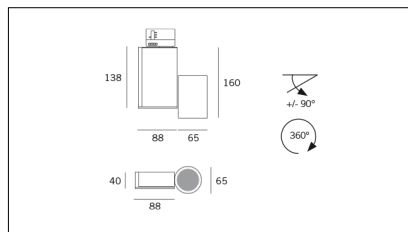

# MACROLUX

Codice Articolo	Articolo	Colore	Potenza (W)	Emissione (°)	Temperatura Luce (°K)
229.2060.01.20.11	EOL_VIRGO_60/COB-11 9W 500mA 20°	Bianco texturizzato (11)	9	20	3000
229.2060.3100.01.20.11	EOL_VIRGO_60/COB-11 10,2W 350mA 20° 3100°K	Bianco texturizzato (11)	9	20	3100