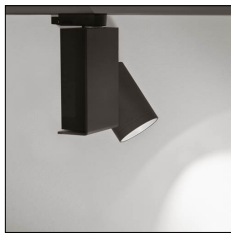

Indice di protezione

Voltaggio di funzionamento

Equipaggiamento

Classe di isolamento

Codice Articolo	Articolo	Colore	Potenza (W)	Temperatura Luce (°K)	Emissione (°)	Colore aggiuntivo
229.2060.01.20.8	EOL_VIRGO_60/COB-8 10W 350mA 20°	Nero texturizzato (8)	9	3000	20	Nero texturizzato (8)
229.2060.01.2700.20.8	EOL_VIRGO_60/COB-8 9W 500mA 20° 2700°K	Nero texturizzato (8)	9	2700	20	Nero texturizzato (8)
229.2060.01.2700.34.8	EOL_VIRGO_60/COB-8 9W 500mA 34° 2700°K	Nero texturizzato (8)	9	2700	40	Nero texturizzato (8)
229.2060.01.34.8	EOL_VIRGO_60/COB-8 9W 500mA 34°	Nero texturizzato (8)	9	3000	40	Nero texturizzato (8)
229.2060.01.4000.20.8	EOL_VIRGO_60/COB-8 9W 500mA 20° 4000°K	Nero texturizzato (8)	9	4000	20	Nero texturizzato (8)
229.2060.01.4000.34.8	EOL_VIRGO_60/COB-8 9W 500mA 34° 4000°K	Nero texturizzato (8)	9	4000	40	Nero texturizzato (8)