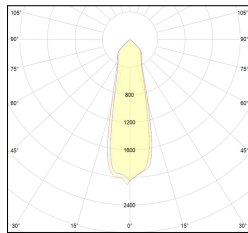

Indice di protezione

Voltaggio di funzionamento

Equipaggiamento

Classe di isolamento

Codice Articolo	Articolo	Colore	Potenza (W)	Temperatura Luce (°K)	Emissione (°)	Colore aggiuntivo
229.2060.01.20.8	EOL_VIRGO_60/COB-8 10W 350mA 20°	Nero texturizzato (8)	9	3000	20	Nero texturizzato (8)
229.2060.01.2700.20.8	EOL_VIRGO_60/COB-8 9W 500mA 20° 2700°K	Nero texturizzato (8)	9	2700	20	Nero texturizzato (8)
229.2060.01.2700.34.8	EOL_VIRGO_60/COB-8 9W 500mA 34° 2700°K	Nero texturizzato (8)	9	2700	40	Nero texturizzato (8)
229.2060.01.34.8	EOL_VIRGO_60/COB-8 9W 500mA 34°	Nero texturizzato (8)	9	3000	40	Nero texturizzato (8)
229.2060.01.4000.20.8	EOL_VIRGO_60/COB-8 9W 500mA 20° 4000°K	Nero texturizzato (8)	9	4000	20	Nero texturizzato (8)
229.2060.01.4000.34.8	EOL_VIRGO_60/COB-8 9W 500mA 34° 4000°K	Nero texturizzato (8)	9	4000	40	Nero texturizzato (8)