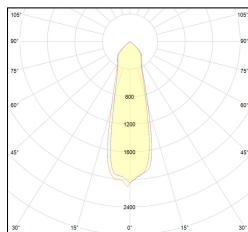

Codice Articolo	Articolo	Colore	Potenza (W)	Temperatura Luce (°K)	Colore aggiuntivo	Emissione (°)
229.2060.01.20.811	EOL_VIRGO_60/COB-811 9W 500mA 20°	Nero texturizzato (8)	9	3000	Bianco texturizzato (11)	20
229.2060.01.2700.20.811	*VIRGO_60	Nero texturizzato (8)	9	2700	Bianco texturizzato (11)	20
229.2060.01.2700.34.811	*VIRGO_60	Nero texturizzato (8)	9	2700	Bianco texturizzato (11)	40
229.2060.01.34.811	*VIRGO_60	Nero texturizzato (8)	9	3000	Bianco texturizzato (11)	40