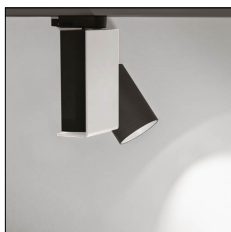

Codice Articolo	Articolo	Colore	Potenza (W)	Temperatura Luce (°K)	Colore aggiuntivo	Emissione (°)
229.2060.01.20.811	EOL_VIRGO_60/COB-811 9W 500mA 20°	Nero texturizzato (8)	9	3000	Bianco texturizzato (11)	20
229.2060.01.2700.20.811	*VIRGO_60	Nero texturizzato (8)	9	2700	Bianco texturizzato (11)	20
229.2060.01.2700.34.811	*VIRGO_60	Nero texturizzato (8)	9	2700	Bianco texturizzato (11)	40
229.2060.01.34.811	*VIRGO_60	Nero texturizzato (8)	9	3000	Bianco texturizzato (11)	40