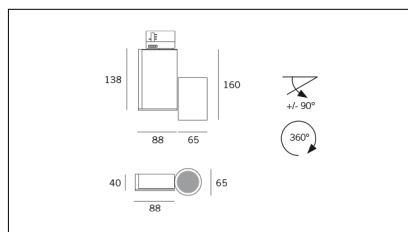

Indice di protezione

Voltaggio di funzionamento

Equipaggiamento

Classe di isolamento

Codice Articolo	Articolo	Colore	Potenza (W)	Temperatura Luce (°K)	Emissione (°)	Colore aggiuntivo
229.2060.01.20.8	EOL_VIRGO_60/COB-8 10W 350mA 20°	Nero texturizzato (8)	9	3000	20	Nero texturizzato (8)
229.2060.01.2700.20.8	EOL_VIRGO_60/COB-8 9W 500mA 20° 2700°K	Nero texturizzato (8)	9	2700	20	Nero texturizzato (8)
229.2060.01.2700.34.8	EOL_VIRGO_60/COB-8 9W 500mA 34° 2700°K	Nero texturizzato (8)	9	2700	40	Nero texturizzato (8)
229.2060.01.34.8	EOL_VIRGO_60/COB-8 9W 500mA 34°	Nero texturizzato (8)	9	3000	40	Nero texturizzato (8)
229.2060.01.4000.20.8	EOL_VIRGO_60/COB-8 9W 500mA 20° 4000°K	Nero texturizzato (8)	9	4000	20	Nero texturizzato (8)
229.2060.01.4000.34.8	EOL_VIRGO_60/COB-8 9W 500mA 34° 4000°K	Nero texturizzato (8)	9	4000	40	Nero texturizzato (8)

Codice Articolo	Articolo	Colore	Potenza (W)	Temperatura Luce (°K)	Emissione (°)	Colore aggiuntivo
229.2060.01.20.11	EOL_VIRGO_60/COB-11 9W 500mA 20°	Bianco texturizzato (11)	9	3000	20	Bianco texturizzato (11)
229.2060.01.2700.20.11	EOL_VIRGO_60/COB-11 9W 500mA 20° 2700°K	Bianco texturizzato (11)	9	2700	20	Bianco texturizzato (11)
229.2060.01.2700.34.11	EOL_VIRGO_60/COB-11 9W 500mA 34° 2700°K	Bianco texturizzato (11)	9	2700	40	Bianco texturizzato (11)
229.2060.01.34.11	EOL_VIRGO_60/COB-11 9W 500mA 34°	Bianco texturizzato (11)	9	3000	40	Bianco texturizzato (11)
229.2060.01.4000.20.11	*VIRGO_60	Bianco texturizzato (11)	9	4000	20	Bianco texturizzato (11)
229.2060.01.4000.34.11	EOL_VIRGO_60/COB-11 9W 500mA 34° 4000°K	Bianco texturizzato (11)	9	4000	40	Bianco texturizzato (11)