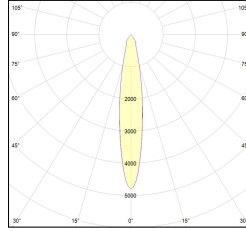

MACROLUX

Article code	Article	Colour	Watt (W)	Light Temperature (°K)	Beam angle (°)
229.2120.3100.02.16.11	EOL_VIRGO_120/COB-11 21W 500mA 16° 3100°K	White texture (11)	21	3100	16

Article code	Article	Watt (W)	Light Temperature (°K)	Beam angle (°)	Colour
229.2120.3100.02.16.8	EOL_VIRGO_120/COB-8 21W 500mA 16° 3100°K	21	3100	16	Black texture (8)