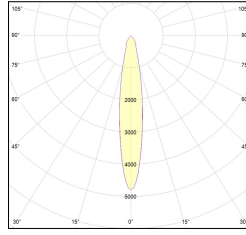

MACROLUX

Article code	Article	Colour	Watt (W)	Light Temperature (°K)	Beam angle (°)
229.2120.3100.02.16.11	EOL_VIRGO_120/COB-11 21W 500mA 16° 3100°K	White texture (11)	21	3100	16

Article code	Article	Watt (W)	Light Temperature (°K)	Beam angle (°)	Colour
229.2120.3100.02.16.8	EOL_VIRGO_120/COB-8 21W 500mA 16° 3100°K	21	3100	16	Black texture (8)