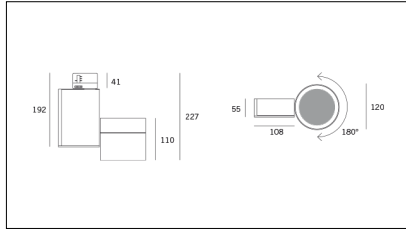

# MACROLUX

Article code	Article	Colour	Watt (W)	Light Temperature (°K)	Beam angle (°)
229.2120.3100.02.16.11	EOL_VIRGO_120/COB-11 21W 500mA 16° 3100°K	White texture (11)	21	3100	16

Article code	Article	Watt (W)	Light Temperature (°K)	Beam angle (°)	Colour
229.2120.3100.02.16.8	EOL_VIRGO_120/COB-8 21W 500mA 16° 3100°K	21	3100	16	Black texture (8)