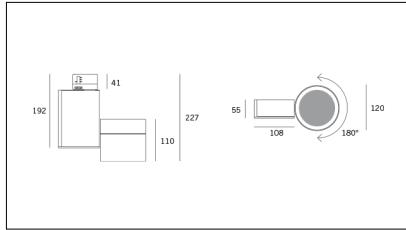

MACROLUX

Article code	Article	Colour	Watt (W)	Light Temperature (°K)	Beam angle (°)
229.2120.3100.02.16.11	EOL_VIRGO_120/COB-11 21W 500mA 16° 3100°K	White texture (11)	21	3100	16

Article code	Article	Watt (W)	Light Temperature (°K)	Beam angle (°)	Colour
229.2120.3100.02.16.8	EOL_VIRGO_120/COB-8 21W 500mA 16° 3100°K	21	3100	16	Black texture (8)