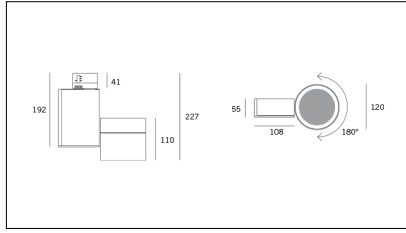

MACROLUX

Article code	Article	Colour	Watt (W)	Light Temperature (°K)	Beam angle (°)
229.2120.3100.02.16.11	EOL_VIRGO_120/COB-11 21W 500mA 16° 3100°K	White texture (11)	21	3100	16

Article code	Article	Watt (W)	Light Temperature (°K)	Beam angle (°)	Colour
229.2120.3100.02.16.8	EOL_VIRGO_120/COB-8 21W 500mA 16° 3100°K	21	3100	16	Black texture (8)