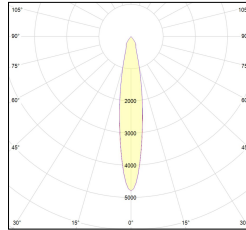

MACROLUX

Article code	Article	Colour	Watt (W)	Light Temperature (°K)	Beam angle (°)
229.2120.3100.02.16.11	EOL_VIRGO_120/COB-11 21W 500mA 16° 3100°K	White texture (11)	21	3100	16

Article code	Article	Watt (W)	Light Temperature (°K)	Beam angle (°)	Colour
229.2120.3100.02.16.8	EOL_VIRGO_120/COB-8 21W 500mA 16° 3100°K	21	3100	16	Black texture (8)