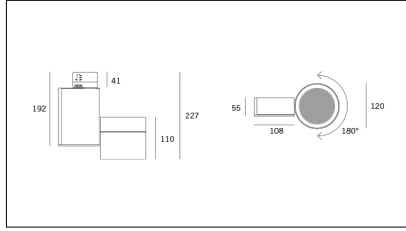

MACROLUX

Article code	Article	Colour	Watt (W)	Light Temperature (°K)	Beam angle (°)
229.2120.3100.02.16.11	EOL_VIRGO_120/COB-11 21W 500mA 16° 3100°K	White texture (11)	21	3100	16

Article code	Article	Watt (W)	Light Temperature (°K)	Beam angle (°)	Colour
229.2120.3100.02.16.8	EOL_VIRGO_120/COB-8 21W 500mA 16° 3100°K	21	3100	16	Black texture (8)