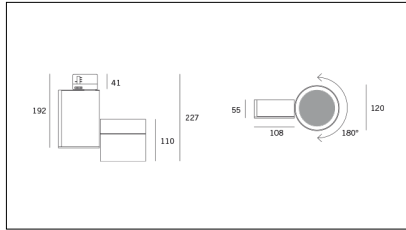

# MACROLUX

Article code	Article	Colour	Watt (W)	Light Temperature (°K)	Beam angle (°)
229.2120.3100.02.16.11	EOL_VIRGO_120/COB-11 21W 500mA 16° 3100°K	White texture (11)	21	3100	16

Article code	Article	Watt (W)	Light Temperature (°K)	Beam angle (°)	Colour
229.2120.3100.02.16.8	EOL_VIRGO_120/COB-8 21W 500mA 16° 3100°K	21	3100	16	Black texture (8)