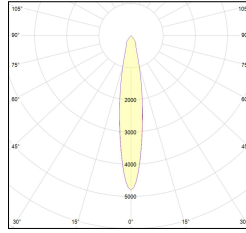

# MACROLUX

Article code	Article	Colour	Watt (W)	Light Temperature (°K)	Beam angle (°)
229.2120.3100.02.16.11	EOL_VIRGO_120/COB-11 21W 500mA 16° 3100°K	White texture (11)	21	3100	16

Article code	Article	Watt (W)	Light Temperature (°K)	Beam angle (°)	Colour
229.2120.3100.02.16.8	EOL_VIRGO_120/COB-8 21W 500mA 16° 3100°K	21	3100	16	Black texture (8)