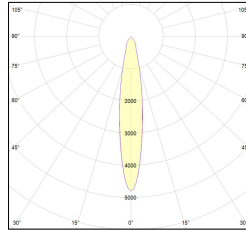

# MACROLUX

Article code	Article	Colour	Watt (W)	Light Temperature (°K)	Beam angle (°)
229.2120.3100.02.16.11	EOL_VIRGO_120/COB-11 21W 500mA 16° 3100°K	White texture (11)	21	3100	16

Article code	Article	Watt (W)	Light Temperature (°K)	Beam angle (°)	Colour
229.2120.3100.02.16.8	EOL_VIRGO_120/COB-8 21W 500mA 16° 3100°K	21	3100	16	Black texture (8)