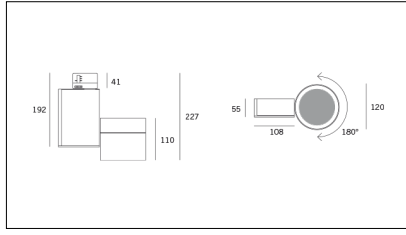

MACROLUX

Article code	Article	Colour	Watt (W)	Light Temperature (°K)	Beam angle (°)
229.2120.3100.02.16.11	EOL_VIRGO_120/COB-11 21W 500mA 16° 3100°K	White texture (11)	21	3100	16

Article code	Article	Watt (W)	Light Temperature (°K)	Beam angle (°)	Colour
229.2120.3100.02.16.8	EOL_VIRGO_120/COB-8 21W 500mA 16° 3100°K	21	3100	16	Black texture (8)