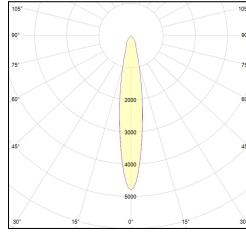

MACROLUX

Article code	Article	Colour	Watt (W)	Light Temperature (°K)	Beam angle (°)
229.2120.3100.02.16.11	EOL_VIRGO_120/COB-11 21W 500mA 16° 3100°K	White texture (11)	21	3100	16

Article code	Article	Watt (W)	Light Temperature (°K)	Beam angle (°)	Colour
229.2120.3100.02.16.8	EOL_VIRGO_120/COB-8 21W 500mA 16° 3100°K	21	3100	16	Black texture (8)