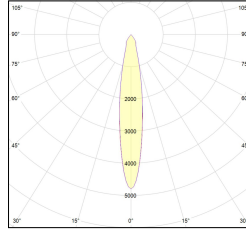

MACROLUX

Codice Articolo	Articolo	Colore	Potenza (W)	Temperatura Luce (°K)	Emissione (°)
229.2120.3100.02.16.11	EOL_VIRGO_120/COB-11 21W 500mA 16° 3100°K	Bianco texturizzato (11)	21	3100	16

Codice Articolo	Articolo	Potenza (W)	Temperatura Luce (°K)	Emissione (°)	Colore
229.2120.3100.02.16.8	EOL_VIRGO_120/COB-8 21W 500mA 16° 3100°K	21	3100	16	Nero texturizzato (8)