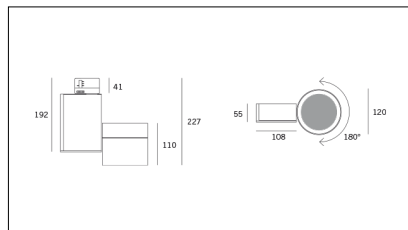

# MACROLUX

Codice Articolo	Articolo	Colore	Potenza (W)	Temperatura Luce (°K)	Emissione (°)
229.2120.3100.02.16.11	EOL_VIRGO_120/COB-11 21W 500mA 16° 3100°K	Bianco texturizzato (11)	21	3100	16

Codice Articolo	Articolo	Potenza (W)	Temperatura Luce (°K)	Emissione (°)	Colore
229.2120.3100.02.16.8	EOL_VIRGO_120/COB-8 21W 500mA 16° 3100°K	21	3100	16	Nero texturizzato (8)