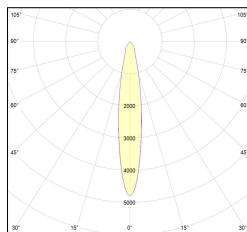

# MACROLUX

Codice Articolo	Articolo	Colore	Potenza (W)	Temperatura Luce (°K)	Emissione (°)
229.2120.3100.02.16.11	EOL_VIRGO_120/COB-11 21W 500mA 16° 3100°K	Bianco texturizzato (11)	21	3100	16

Codice Articolo	Articolo	Potenza (W)	Temperatura Luce (°K)	Emissione (°)	Colore
229.2120.3100.02.16.8	EOL_VIRGO_120/COB-8 21W 500mA 16° 3100°K	21	3100	16	Nero texturizzato (8)