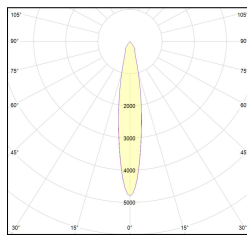

MACROLUX

Codice Articolo	Articolo	Colore	Potenza (W)	Temperatura Luce (°K)	Emissione (°)
229.2120.3100.02.16.11	EOL_VIRGO_120/COB-11 21W 500mA 16° 3100°K	Bianco texturizzato (11)	21	3100	16

Codice Articolo	Articolo	Potenza (W)	Temperatura Luce (°K)	Emissione (°)	Colore
229.2120.3100.02.16.8	EOL_VIRGO_120/COB-8 21W 500mA 16° 3100°K	21	3100	16	Nero texturizzato (8)