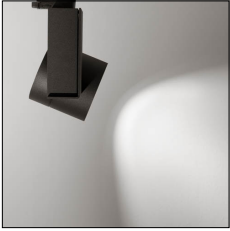

MACROLUX

Codice Articolo	Articolo	Colore	Potenza (W)	Temperatura Luce (°K)	Emissione (°)
229.2120.3100.02.16.11	EOL_VIRGO_120/COB-11 21W 500mA 16° 3100°K	Bianco texturizzato (11)	21	3100	16

Codice Articolo	Articolo	Potenza (W)	Temperatura Luce (°K)	Emissione (°)	Colore
229.2120.3100.02.16.8	EOL_VIRGO_120/COB-8 21W 500mA 16° 3100°K	21	3100	16	Nero texturizzato (8)