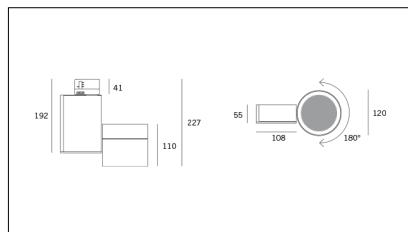

# MACROLUX

Codice Articolo	Articolo	Colore	Potenza (W)	Temperatura Luce (°K)	Emissione (°)
229.2120.3100.02.16.11	EOL_VIRGO_120/COB-11 21W 500mA 16° 3100°K	Bianco texturizzato (11)	21	3100	16

Codice Articolo	Articolo	Potenza (W)	Temperatura Luce (°K)	Emissione (°)	Colore
229.2120.3100.02.16.8	EOL_VIRGO_120/COB-8 21W 500mA 16° 3100°K	21	3100	16	Nero texturizzato (8)