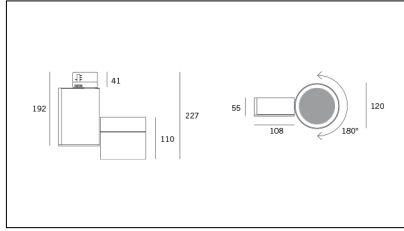

MACROLUX

Codice Articolo	Articolo	Colore	Potenza (W)	Temperatura Luce (°K)	Emissione (°)
229.2120.3100.02.16.11	EOL_VIRGO_120/COB-11 21W 500mA 16° 3100°K	Bianco texturizzato (11)	21	3100	16

Codice Articolo	Articolo	Potenza (W)	Temperatura Luce (°K)	Emissione (°)	Colore
229.2120.3100.02.16.8	EOL_VIRGO_120/COB-8 21W 500mA 16° 3100°K	21	3100	16	Nero texturizzato (8)