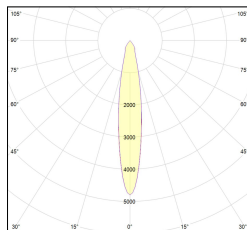

# MACROLUX

Codice Articolo	Articolo	Colore	Potenza (W)	Temperatura Luce (°K)	Emissione (°)
229.2120.3100.02.16.11	EOL_VIRGO_120/COB-11 21W 500mA 16° 3100°K	Bianco texturizzato (11)	21	3100	16

Codice Articolo	Articolo	Potenza (W)	Temperatura Luce (°K)	Emissione (°)	Colore
229.2120.3100.02.16.8	EOL_VIRGO_120/COB-8 21W 500mA 16° 3100°K	21	3100	16	Nero texturizzato (8)