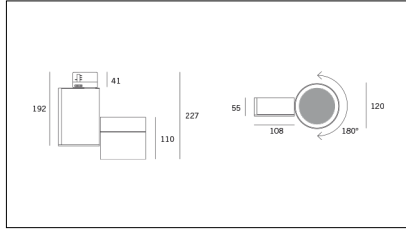

MACROLUX

Codice Articolo	Articolo	Colore	Potenza (W)	Temperatura Luce (°K)	Emissione (°)
229.2120.3100.02.16.11	EOL_VIRGO_120/COB-11 21W 500mA 16° 3100°K	Bianco texturizzato (11)	21	3100	16

Codice Articolo	Articolo	Potenza (W)	Temperatura Luce (°K)	Emissione (°)	Colore
229.2120.3100.02.16.8	EOL_VIRGO_120/COB-8 21W 500mA 16° 3100°K	21	3100	16	Nero texturizzato (8)