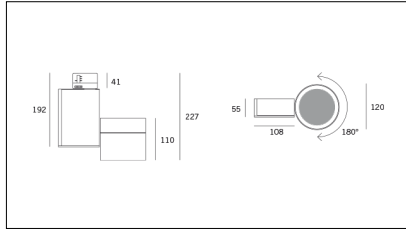

MACROLUX

Codice Articolo	Articolo	Colore	Potenza (W)	Temperatura Luce (°K)	Emissione (°)
229.2120.3100.02.16.11	EOL_VIRGO_120/COB-11 21W 500mA 16° 3100°K	Bianco texturizzato (11)	21	3100	16

Codice Articolo	Articolo	Potenza (W)	Temperatura Luce (°K)	Emissione (°)	Colore
229.2120.3100.02.16.8	EOL_VIRGO_120/COB-8 21W 500mA 16° 3100°K	21	3100	16	Nero texturizzato (8)