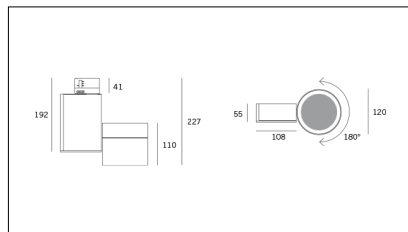

MACROLUX

Codice Articolo	Articolo	Colore	Potenza (W)	Temperatura Luce (°K)	Emissione (°)
229.2120.3100.02.16.11	EOL_VIRGO_120/COB-11 21W 500mA 16° 3100°K	Bianco texturizzato (11)	21	3100	16

Codice Articolo	Articolo	Potenza (W)	Temperatura Luce (°K)	Emissione (°)	Colore
229.2120.3100.02.16.8	EOL_VIRGO_120/COB-8 21W 500mA 16° 3100°K	21	3100	16	Nero texturizzato (8)