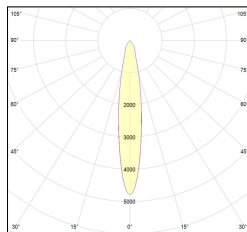

MACROLUX

Codice Articolo	Articolo	Colore	Potenza (W)	Temperatura Luce (°K)	Emissione (°)
229.2120.3100.02.16.11	EOL_VIRGO_120/COB-11 21W 500mA 16° 3100°K	Bianco texturizzato (11)	21	3100	16

Codice Articolo	Articolo	Potenza (W)	Temperatura Luce (°K)	Emissione (°)	Colore
229.2120.3100.02.16.8	EOL_VIRGO_120/COB-8 21W 500mA 16° 3100°K	21	3100	16	Nero texturizzato (8)