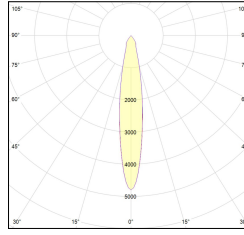

MACROLUX

Codice Articolo	Articolo	Colore	Potenza (W)	Temperatura Luce (°K)	Emissione (°)
229.2120.3100.02.16.11	EOL_VIRGO_120/COB-11 21W 500mA 16° 3100°K	Bianco texturizzato (11)	21	3100	16

Codice Articolo	Articolo	Potenza (W)	Temperatura Luce (°K)	Emissione (°)	Colore
229.2120.3100.02.16.8	EOL_VIRGO_120/COB-8 21W 500mA 16° 3100°K	21	3100	16	Nero texturizzato (8)