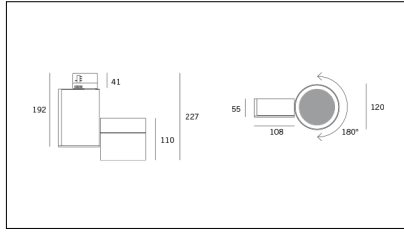

MACROLUX

Codice Articolo	Articolo	Colore	Potenza (W)	Temperatura Luce (°K)	Emissione (°)
229.2120.3100.02.16.11	EOL_VIRGO_120/COB-11 21W 500mA 16° 3100°K	Bianco texturizzato (11)	21	3100	16

Codice Articolo	Articolo	Potenza (W)	Temperatura Luce (°K)	Emissione (°)	Colore
229.2120.3100.02.16.8	EOL_VIRGO_120/COB-8 21W 500mA 16° 3100°K	21	3100	16	Nero texturizzato (8)