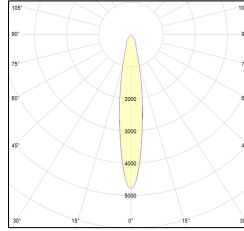

MACROLUX

Codice Articolo	Articolo	Colore	Potenza (W)	Temperatura Luce (°K)	Emissione (°)
229.2120.3100.02.16.11	EOL_VIRGO_120/COB-11 21W 500mA 16° 3100°K	Bianco texturizzato (11)	21	3100	16

Codice Articolo	Articolo	Potenza (W)	Temperatura Luce (°K)	Emissione (°)	Colore
229.2120.3100.02.16.8	EOL_VIRGO_120/COB-8 21W 500mA 16° 3100°K	21	3100	16	Nero texturizzato (8)