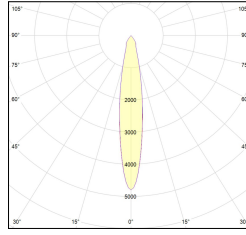

MACROLUX

Codice Articolo	Articolo	Colore	Potenza (W)	Temperatura Luce (°K)	Emissione (°)
229.2120.3100.02.16.11	EOL_VIRGO_120/COB-11 21W 500mA 16° 3100°K	Bianco texturizzato (11)	21	3100	16

Codice Articolo	Articolo	Potenza (W)	Temperatura Luce (°K)	Emissione (°)	Colore
229.2120.3100.02.16.8	EOL_VIRGO_120/COB-8 21W 500mA 16° 3100°K	21	3100	16	Nero texturizzato (8)