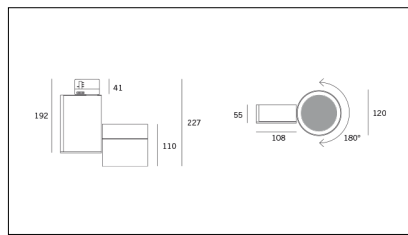

MACROLUX

Codice Articolo	Articolo	Colore	Potenza (W)	Temperatura Luce (°K)	Emissione (°)
229.2120.3100.02.16.11	EOL_VIRGO_120/COB-11 21W 500mA 16° 3100°K	Bianco texturizzato (11)	21	3100	16

Codice Articolo	Articolo	Potenza (W)	Temperatura Luce (°K)	Emissione (°)	Colore
229.2120.3100.02.16.8	EOL_VIRGO_120/COB-8 21W 500mA 16° 3100°K	21	3100	16	Nero texturizzato (8)