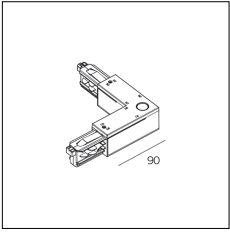

Article code	Name	Description	Colour
2018.0008.2	TRACK/L/OUT-2	Congiunzione a 'L' terra esterna External ground conductor 'L'	Black (2)