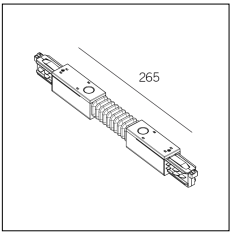

Article code	Name	Description	Colour
2018.0017.2	TRACK/FLEX-2	Congiunzione flessibile Nero	Black (2)