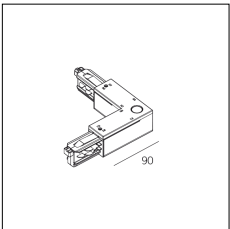

Article code	Name	Description	Colour
2018.0008.2	TRACK/L/OUT-2	Congiunzione a 'L' terra esterna External ground conductor 'L'	Black (2)

Article code	Name	Description
2018.0036	TRACK/SA	Staffa di ancoraggio per binario ad incasso / Anchor bracket for recessed track