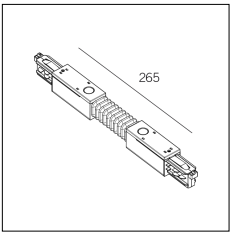

Article code	Name	Description	Colour
2018.0017.1	TRACK/FLEX-1	Congiunzione flessibile bianco	White (1)