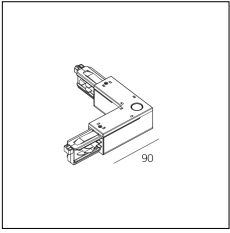

Article code	Name	Description	Colour
2018.0009.2	TRACK/L/IN-2	Congiunzione a 'L' terra interna Ground wire inside 'L	Black (2)