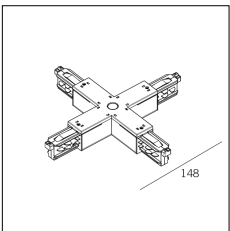

Article code	Name	Description	Colour
2018.0016.1	TRACK/X-1	Congiunzione a croce bianco	White (1)