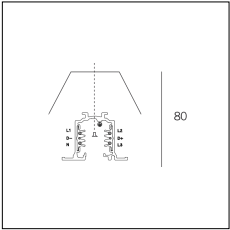

Article code	Name	Description
2018.0036	TRACK/SA	Staffa di ancoraggio per binario ad incasso / Anchor bracket for recessed track