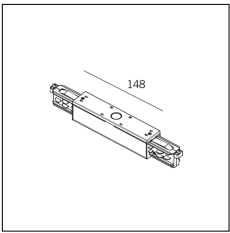

Article code	Name	Description	Colour
2018.0007.2	TRACK/CL-2	GIUNTO DIRETTO COLORE NERO	Black (2)