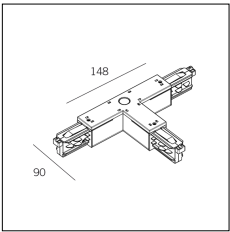

Article code	Name	Description	Colour
2018.0016.1	TRACK/X-1	Congiunzione a croce bianco	White (1)

Article code	Name	Description	Colour
2018.0016.2	TRACK/X-2	Congiunzione a croce	Black (2)

Article code	Name	Description	Colour
2018.0012.1	TRACK/T/IN/SX-1	Cong. a 'T' interno - terra a sinistra	White (1)