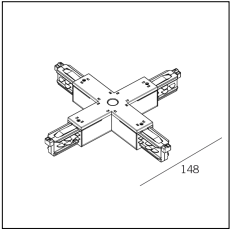

Article code	Name	Description	Colour
2018.0016.2	TRACK/X-2	Congiunzione a croce	Black (2)