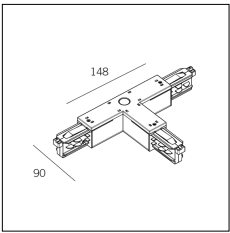

Article code	Name	Description	Colour
2018.0016.1	TRACK/X-1	Congiunzione a croce bianco	White (1)

Article code	Name	Description	Colour
2018.0016.2	TRACK/X-2	Congiunzione a croce	Black (2)

Article code	Name	Description	Colour
2018.0012.1	TRACK/T/IN/SX-1	Cong. a 'T' interno - terra a sinistra	White (1)