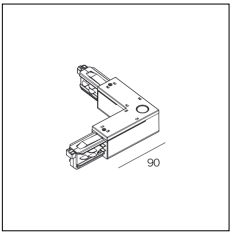

Article code	Name	Description	Colour
2018.0008.1	TRACK/L/OUT-1	Congiunzione a 'L' terra esterna External ground conductor 'L'	White (1)