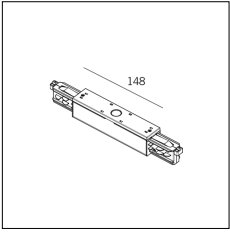

Article code	Name	Description	Colour
2018.0007.1	TRACK/CL-1	GIUNTO DIRETTO COLORE BIANCO	White (1)