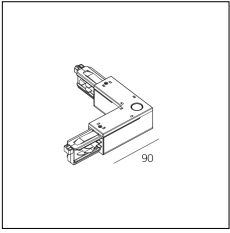

Codice Articolo	Nome	Descrizione
2018.0036	TRACK/SA	Staffa di ancoraggio per binario ad incasso / Anchor bracket for recessed track

Codice Articolo	Nome	Descrizione	Colore
2018.0009.1	TRACK/L/IN-1	Congiunzione a 'L' terra interna Ground wire inside 'L'	Bianco (1)