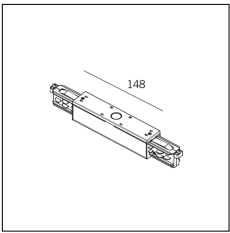

Codice Articolo	Nome	Descrizione	Colore
2018.0007.2	TRACK/CL-2	GIUNTO DIRETTO COLORE NERO	Nero (2)