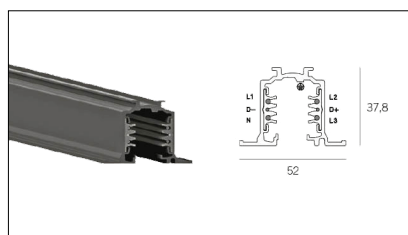

MACROLUX

Codice Articolo	Articolo	Colore	Lunghezza (mm)
2018.0031.1	TRACK/1000/INC-1	Bianco (1)	1000
2018.0032.1	TRACK/2000/INC-1	Bianco (1)	2000
2018.0033.1	TRACK/3000/INC-1	Bianco (1)	3000

Codice Articolo	Articolo	Colore	Lunghezza (mm)
2018.0031.2	TRACK/1000/INC-2	Nero (2)	1000
2018.0032.2	TRACK/2000/INC-2	Nero (2)	2000
2018.0033.2	TRACK/3000/INC-2	Nero (2)	3000

Codice Articolo	Nome	Descrizione	Colore
2018.0004.2	TRACK/AL/SX-2	Testata alimentazione Messa a Terra Sinistra - Nero	Nero (2)

Codice Articolo	Nome	Descrizione	Colore
2018.0004.1	TRACK/AL/SX-1	Testata alimentazione Messa a Terra Sinistra - Bianco	Bianco (1)