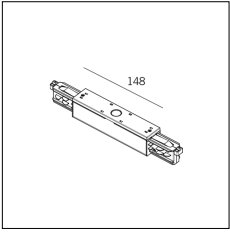

Codice Articolo	Nome	Descrizione	Colore
2018.0007.1	TRACK/CL-1	GIUNTO DIRETTO COLORE BIANCO	Bianco (1)