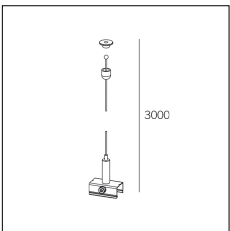

Codice Articolo	Nome	Descrizione
2018.1040.3000	TRACK/KS/3000	KIT SOSPENSIONE INOX L=3000 - Attacco con rosone