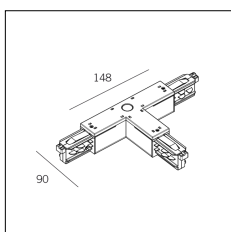

Codice Articolo	Nome	Descrizione	Colore
2018.0015.1	TRACK/T/OUT/DX-1	Cong. a 'T' esterno - terra a destra	Bianco (1)