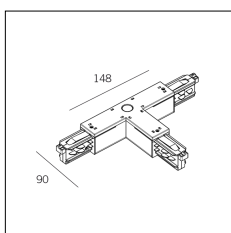

Codice Articolo	Nome	Descrizione	Colore
2018.0012.2	TRACK/T/IN/SX-2	Cong. a 'T' interno - terra a sinistra	Nero (2)