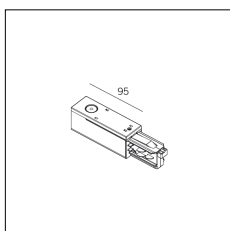

Codice Articolo	Nome	Descrizione	Colore
2018.0004.2	TRACK/AL/SX-2	Testata alimentazione Messa a Terra Sinistra - Nero	Nero (2)