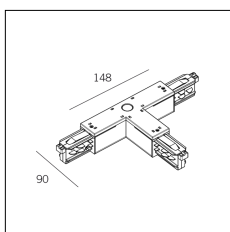

Codice Articolo	Nome	Descrizione	Colore
2018.0012.1	TRACK/T/IN/SX-1	Cong. a 'T' interno - terra a sinistra	Bianco (1)