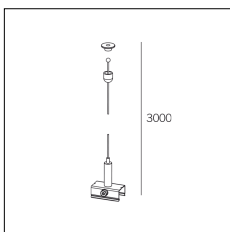

Codice Articolo	Nome	Descrizione
2018.1040.3000	TRACK/KS/3000	KIT SOSPENSIONE INOX L=3000 - Attacco con rosone