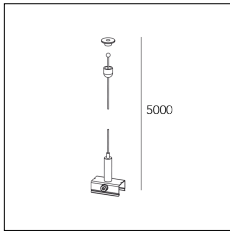

Codice Articolo	Nome	Descrizione
2018.1040.5000	TRACK/KS/5000	KIT SOSPENSIONE INOX L=5000 - Attacco con rosone