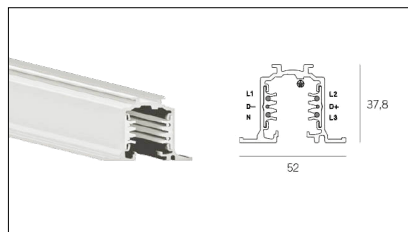

# MACROLUX

Codice Articolo	Articolo	Colore	Lunghezza (mm)
2018.0031.1	TRACK/1000/INC-1	Bianco (1)	1000
2018.0032.1	TRACK/2000/INC-1	Bianco (1)	2000
2018.0033.1	TRACK/3000/INC-1	Bianco (1)	3000

Codice Articolo	Articolo	Colore	Lunghezza (mm)
2018.0031.2	TRACK/1000/INC-2	Nero (2)	1000
2018.0032.2	TRACK/2000/INC-2	Nero (2)	2000
2018.0033.2	TRACK/3000/INC-2	Nero (2)	3000

Codice Articolo	Nome	Descrizione	Colore
2018.0004.2	TRACK/AL/SX-2	Testata alimentazione Messa a Terra Sinistra - Nero	Nero (2)

Codice Articolo	Nome	Descrizione	Colore
2018.0004.1	TRACK/AL/SX-1	Testata alimentazione Messa a Terra Sinistra - Bianco	Bianco (1)