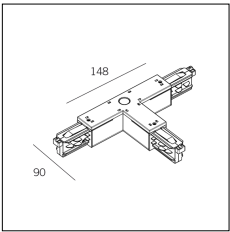

Codice Articolo	Nome	Descrizione	Colore
2018.0012.2	TRACK/T/IN/SX-2	Cong. a 'T' interno - terra a sinistra	Nero (2)