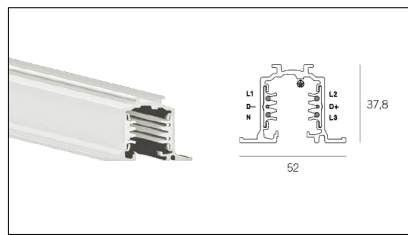

# MACROLUX

Codice Articolo	Articolo	Colore	Lunghezza (mm)
2018.0031.1	TRACK/1000/INC-1	Bianco (1)	1000
2018.0032.1	TRACK/2000/INC-1	Bianco (1)	2000
2018.0033.1	TRACK/3000/INC-1	Bianco (1)	3000

Codice Articolo	Articolo	Colore	Lunghezza (mm)
2018.0031.2	TRACK/1000/INC-2	Nero (2)	1000
2018.0032.2	TRACK/2000/INC-2	Nero (2)	2000
2018.0033.2	TRACK/3000/INC-2	Nero (2)	3000

Codice Articolo	Nome	Descrizione	Colore
2018.0004.2	TRACK/AL/SX-2	Testata alimentazione Messa a Terra Sinistra - Nero	Nero (2)

Codice Articolo	Nome	Descrizione	Colore
2018.0004.1	TRACK/AL/SX-1	Testata alimentazione Messa a Terra Sinistra - Bianco	Bianco (1)