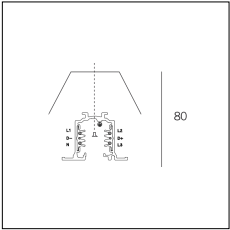

Codice Articolo	Nome	Descrizione
2018.0036	TRACK/SA	Staffa di ancoraggio per binario ad incasso / Anchor bracket for recessed track