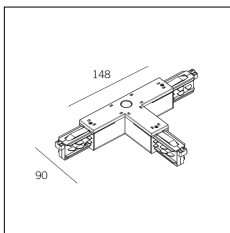

Codice Articolo	Nome	Descrizione	Colore
2018.0012.2	TRACK/T/IN/SX-2	Cong. a 'T' interno - terra a sinistra	Nero (2)