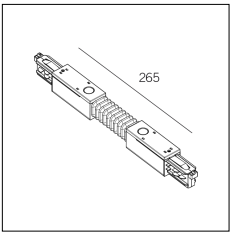

Codice Articolo	Nome	Descrizione	Colore
2018.0017.1	TRACK/FLEX-1	Congiunzione flessibile bianco	Bianco (1)