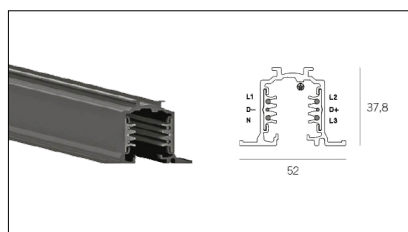

# MACROLUX

Codice Articolo	Articolo	Colore	Lunghezza (mm)
2018.0031.1	TRACK/1000/INC-1	Bianco (1)	1000
2018.0032.1	TRACK/2000/INC-1	Bianco (1)	2000
2018.0033.1	TRACK/3000/INC-1	Bianco (1)	3000

Codice Articolo	Articolo	Colore	Lunghezza (mm)
2018.0031.2	TRACK/1000/INC-2	Nero (2)	1000
2018.0032.2	TRACK/2000/INC-2	Nero (2)	2000
2018.0033.2	TRACK/3000/INC-2	Nero (2)	3000

Codice Articolo	Nome	Descrizione	Colore
2018.0004.2	TRACK/AL/SX-2	Testata alimentazione Messa a Terra Sinistra - Nero	Nero (2)

Codice Articolo	Nome	Descrizione	Colore
2018.0004.1	TRACK/AL/SX-1	Testata alimentazione Messa a Terra Sinistra - Bianco	Bianco (1)