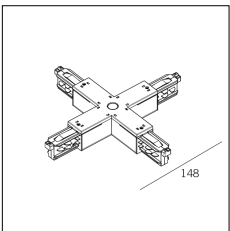

Codice Articolo	Nome	Descrizione	Colore
2018.0016.1	TRACK/X-1	Congiunzione a croce bianco	Bianco (1)