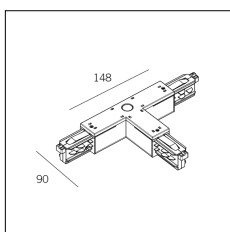

Codice Articolo	Nome	Descrizione	Colore
2018.0013.1	TRACK/T/IN/DX-1	Cong. a 'T' interno - terra a destra	Bianco (1)