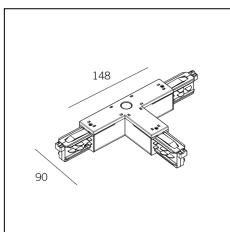

Codice Articolo	Nome	Descrizione	Colore
2018.0013.1	TRACK/T/IN/DX-1	Cong. a 'T' interno - terra a destra	Bianco (1)