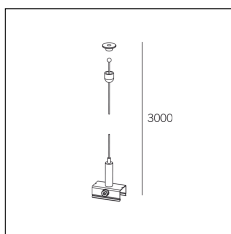

Codice Articolo	Nome	Descrizione
2018.1040.3000	TRACK/KS/3000	KIT SOSPENSIONE INOX L=3000 - Attacco con rosone