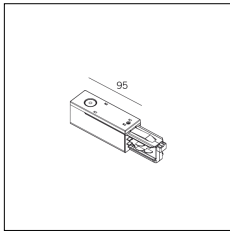

Codice Articolo	Nome	Descrizione	Colore
2018.0005.1	TRACK/AL/DX-1	Testata alimentazione Messa a Terra Destra - Bianco	Bianco (1)