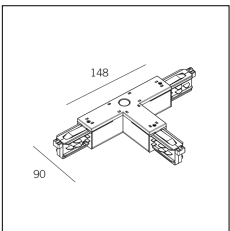

Codice Articolo	Nome	Descrizione	Colore
2018.0013.1	TRACK/T/IN/DX-1	Cong. a 'T' interno - terra a destra	Bianco (1)