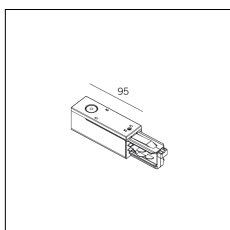

Codice Articolo	Nome	Descrizione	Colore
2018.0004.1	TRACK/AL/SX-1	Testata alimentazione Messa a Terra Sinistra - Bianco	Bianco (1)