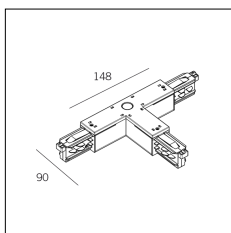

Codice Articolo	Nome	Descrizione	Colore
2018.0014.2	TRACK/T/OUT/SX-2	Cong. a 'T' esterno - terra a sinistra	Nero (2)