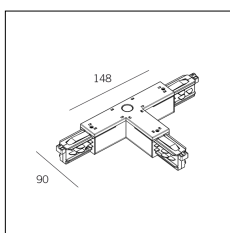

Codice Articolo	Nome	Descrizione	Colore
2018.0012.2	TRACK/T/IN/SX-2	Cong. a 'T' interno - terra a sinistra	Nero (2)