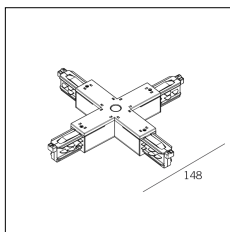

Codice Articolo	Nome	Descrizione	Colore
2018.0016.2	TRACK/X-2	Congiunzione a croce	Nero (2)