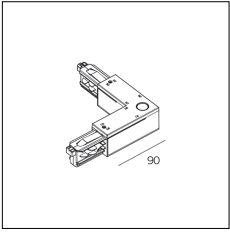

Codice Articolo	Nome	Descrizione	Colore
2018.0008.2	TRACK/L/OUT-2	Congiunzione a 'L' terra esterna External ground conductor 'L'	Nero (2)