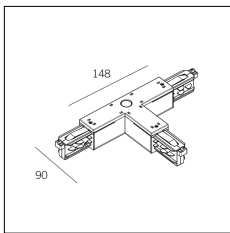

Codice Articolo	Nome	Descrizione	Colore
2018.0012.1	TRACK/T/IN/SX-1	Cong. a 'T' interno - terra a sinistra	Bianco (1)