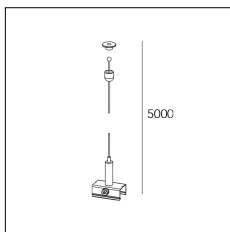

Codice Articolo	Nome	Descrizione
2018.1040.5000	TRACK/KS/5000	KIT SOSPENSIONE INOX L=5000 - Attacco con rosone