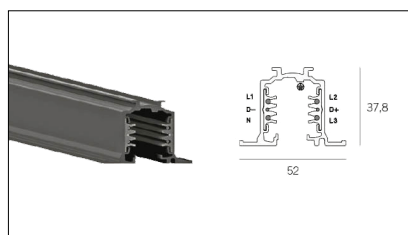

# MACROLUX

Codice Articolo	Articolo	Colore	Lunghezza (mm)
2018.0031.1	TRACK/1000/INC-1	Bianco (1)	1000
2018.0032.1	TRACK/2000/INC-1	Bianco (1)	2000
2018.0033.1	TRACK/3000/INC-1	Bianco (1)	3000

Codice Articolo	Articolo	Colore	Lunghezza (mm)
2018.0031.2	TRACK/1000/INC-2	Nero (2)	1000
2018.0032.2	TRACK/2000/INC-2	Nero (2)	2000
2018.0033.2	TRACK/3000/INC-2	Nero (2)	3000

Codice Articolo	Nome	Descrizione	Colore
2018.0004.2	TRACK/AL/SX-2	Testata alimentazione Messa a Terra Sinistra - Nero	Nero (2)

Codice Articolo	Nome	Descrizione	Colore
2018.0004.1	TRACK/AL/SX-1	Testata alimentazione Messa a Terra Sinistra - Bianco	Bianco (1)