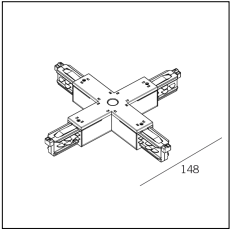

Codice Articolo	Nome	Descrizione	Colore
2018.0016.2	TRACK/X-2	Congiunzione a croce	Nero (2)