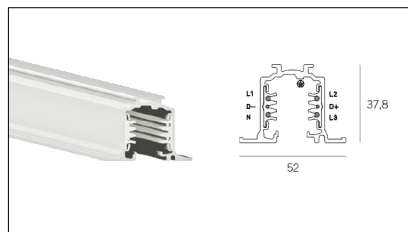

MACROLUX

Codice Articolo	Articolo	Colore	Lunghezza (mm)
2018.0031.1	TRACK/1000/INC-1	Bianco (1)	1000
2018.0032.1	TRACK/2000/INC-1	Bianco (1)	2000
2018.0033.1	TRACK/3000/INC-1	Bianco (1)	3000

Codice Articolo	Articolo	Colore	Lunghezza (mm)
2018.0031.2	TRACK/1000/INC-2	Nero (2)	1000
2018.0032.2	TRACK/2000/INC-2	Nero (2)	2000
2018.0033.2	TRACK/3000/INC-2	Nero (2)	3000

Codice Articolo	Nome	Descrizione	Colore
2018.0004.2	TRACK/AL/SX-2	Testata alimentazione Messa a Terra Sinistra - Nero	Nero (2)

Codice Articolo	Nome	Descrizione	Colore
2018.0004.1	TRACK/AL/SX-1	Testata alimentazione Messa a Terra Sinistra - Bianco	Bianco (1)