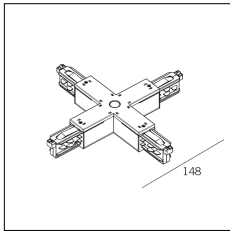

Codice Articolo	Nome	Descrizione	Colore
2018.0016.2	TRACK/X-2	Congiunzione a croce	Nero (2)