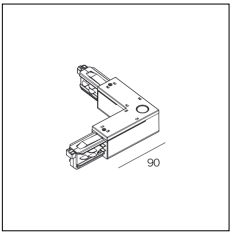

Codice Articolo	Nome	Descrizione	Colore
2018.0008.1	TRACK/L/OUT-1	Congiunzione a 'L' terra esterna External ground conductor 'L'	Bianco (1)