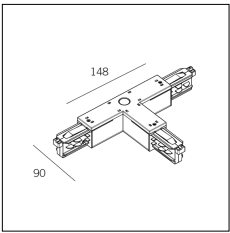

Codice Articolo	Nome	Descrizione	Colore
2018.0012.1	TRACK/T/IN/SX-1	Cong. a 'T' interno - terra a sinistra	Bianco (1)