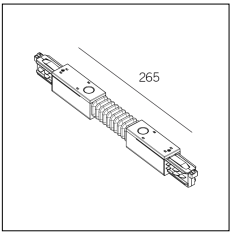

Codice Articolo	Nome	Descrizione	Colore
2018.0017.2	TRACK/FLEX-2	Congiunzione flessibile Nero	Nero (2)