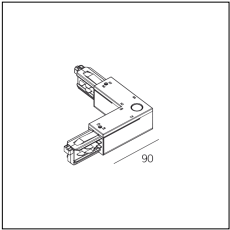

Codice Articolo	Nome	Descrizione
2018.0036	TRACK/SA	Staffa di ancoraggio per binario ad incasso / Anchor bracket for recessed track

Codice Articolo	Nome	Descrizione	Colore
2018.0009.1	TRACK/L/IN-1	Congiunzione a 'L' terra interna Ground wire inside 'L'	Bianco (1)