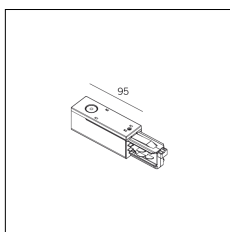

Codice Articolo	Nome	Descrizione	Colore
2018.0004.1	TRACK/AL/SX-1	Testata alimentazione Messa a Terra Sinistra - Bianco	Bianco (1)