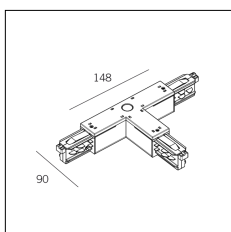

Codice Articolo	Nome	Descrizione	Colore
2018.0012.1	TRACK/T/IN/SX-1	Cong. a 'T' interno - terra a sinistra	Bianco (1)