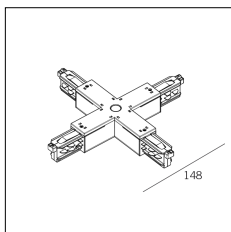

Codice Articolo	Nome	Descrizione	Colore
2018.0016.2	TRACK/X-2	Congiunzione a croce	Nero (2)