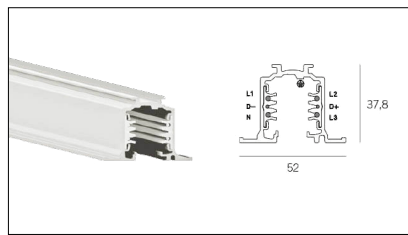

MACROLUX

Codice Articolo	Articolo	Colore	Lunghezza (mm)
2018.0031.1	TRACK/1000/INC-1	Bianco (1)	1000
2018.0032.1	TRACK/2000/INC-1	Bianco (1)	2000
2018.0033.1	TRACK/3000/INC-1	Bianco (1)	3000

Codice Articolo	Articolo	Colore	Lunghezza (mm)
2018.0031.2	TRACK/1000/INC-2	Nero (2)	1000
2018.0032.2	TRACK/2000/INC-2	Nero (2)	2000
2018.0033.2	TRACK/3000/INC-2	Nero (2)	3000

Codice Articolo	Nome	Descrizione	Colore
2018.0004.2	TRACK/AL/SX-2	Testata alimentazione Messa a Terra Sinistra - Nero	Nero (2)

Codice Articolo	Nome	Descrizione	Colore
2018.0004.1	TRACK/AL/SX-1	Testata alimentazione Messa a Terra Sinistra - Bianco	Bianco (1)