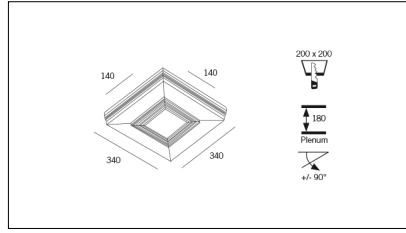

MACROLUX

Codice Articolo
718.0030.01.92

Articolo
GROOVE140/SQUARE-92

Colore
Nero (92)

Codice Articolo
718.0030.01.94

Articolo
GROOVE140/SQUARE-94

Colore
Bianco (94)