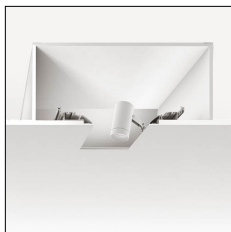

MACROLUX

Codice Articolo

Articolo

Colore

718.0030.01.92

GROOVE140/SQUARE-92

Nero (92)

Codice Articolo

Articolo

Colore

718.0030.01.94

GROOVE140/SQUARE-94

Bianco (94)