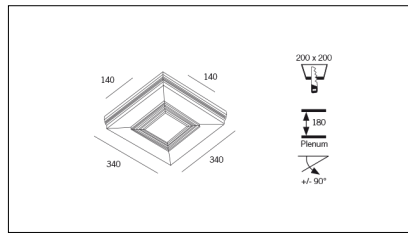

MACROLUX

Codice Articolo

Articolo

Colore

718.0030.01.92

GROOVE140/SQUARE-92

Nero (92)

Codice Articolo

Articolo

Colore

718.0030.01.94

GROOVE140/SQUARE-94

Bianco (94)