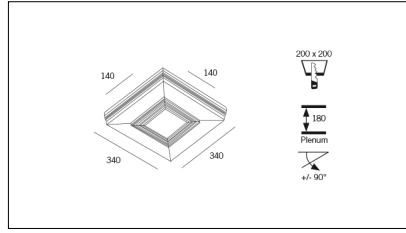

# MACROLUX

Codice Articolo

Articolo

Colore

718.0030.01.92

GROOVE140/SQUARE-92

Nero (92)

Codice Articolo

Articolo

Colore

718.0030.01.94

GROOVE140/SQUARE-94

Bianco (94)