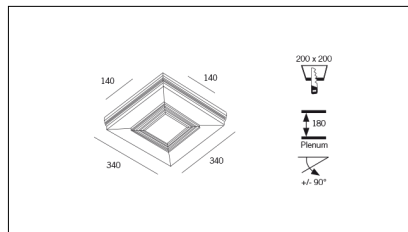

MACROLUX

Codice Articolo

Articolo

Colore

718.0030.01.92

GROOVE140/SQUARE-92

Nero (92)

Codice Articolo

Articolo

Colore

718.0030.01.94

GROOVE140/SQUARE-94

Bianco (94)