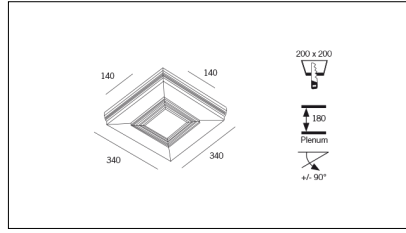

MACROLUX

Codice Articolo

Articolo

Colore

718.0030.01.92

GROOVE140/SQUARE-92

Nero (92)

Codice Articolo

Articolo

Colore

718.0030.01.94

GROOVE140/SQUARE-94

Bianco (94)