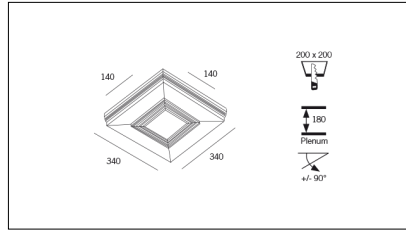

MACROLUX

Codice Articolo
718.0030.01.92

Articolo
GROOVE140/SQUARE-92

Colore
Nero (92)

Codice Articolo
718.0030.01.94

Articolo
GROOVE140/SQUARE-94

Colore
Bianco (94)