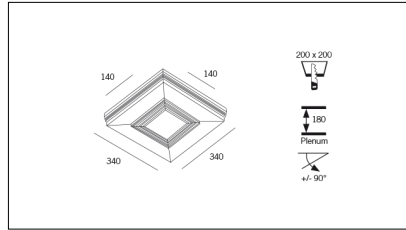

MACROLUX

Codice Articolo

Articolo

Colore

718.0030.01.92

GROOVE140/SQUARE-92

Nero (92)

Codice Articolo

Articolo

Colore

718.0030.01.94

GROOVE140/SQUARE-94

Bianco (94)