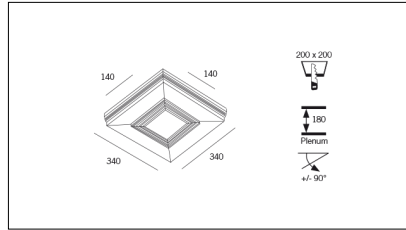

# MACROLUX

Codice Articolo

Articolo

Colore

718.0030.01.92

GROOVE140/SQUARE-92

Nero (92)

Codice Articolo

Articolo

Colore

718.0030.01.94

GROOVE140/SQUARE-94

Bianco (94)