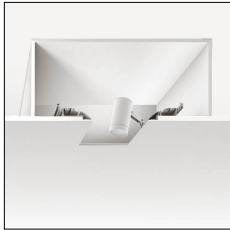

MACROLUX

Codice Articolo

Articolo

Colore

718.0030.01.92

GROOVE140/SQUARE-92

Nero (92)

Codice Articolo

Articolo

Colore

718.0030.01.94

GROOVE140/SQUARE-94

Bianco (94)