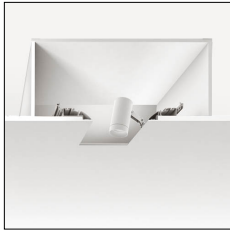

# MACROLUX

Codice Articolo

Articolo

Colore

718.0030.01.92

GROOVE140/SQUARE-92

Nero (92)

Codice Articolo

Articolo

Colore

718.0030.01.94

GROOVE140/SQUARE-94

Bianco (94)