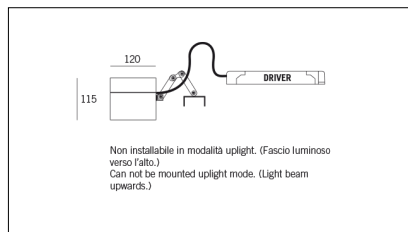

# MACROLUX

Article code	Article	Light Temperature (°K)	Beam angle (°)	Watt (W)	Colour
1312.0030.16.16.8	ML_30/VIRGO 120-2 12W 350mA 16°	3000	16	12	Black (2)
1312.0030.16.2700.16.8	*VIRGO 120	2700	16	12	Black (2)
1312.0030.16.2700.32.8	*VIRGO 120	2700	38	12	Black (2)
1312.0030.16.32.8	ML_30/VIRGO 120-2 12W 350mA 38°	3000	38	12	Black (2)
1312.0030.16.4000.16.8	*VIRGO 120	4000	16	12	Black (2)
1312.0030.16.4000.32.8	*VIRGO 120	4000	38	12	Black (2)
1312.0030.17.08.16.8	ML_30/VIRGO 120-2 17W 500mA 16° DALI	3000	16	17	Black (2)
1312.0030.17.08.2700.16.8	EOL_ML_30/VIRGO 120-8 21W 500mA 16° 2700°K DALI	2700	16	17	Black (2)
1312.0030.17.08.27K.32.8	*ML_30/VIRGO 120	2700	38	17	Black (2)
1312.0030.17.08.32.8	ML_30/VIRGO 120-2 17W 500mA 38° DALI	3000	38	17	Black (2)
1312.0030.17.08.40K.16.8	*ML_30/VIRGO 120	4000	16	17	Black (2)
1312.0030.17.08.40K.32.8	*ML_30/VIRGO 120	4000	38	17	Black (2)
1312.0030.17.16.8	ML_30/VIRGO 120-2 17W 500mA 16°	3000	16	17	Black (2)
1312.0030.17.2700.16.8	*VIRGO 120	2700	16	17	Black (2)
1312.0030.17.2700.32.8	*VIRGO 120	2700	38	17	Black (2)
1312.0030.17.32.8	ML_30/VIRGO 120-2 17W 500mA 38°	3000	38	17	Black (2)
1312.0030.17.4000.16.8	*VIRGO 120	4000	16	17	Black (2)
1312.0030.17.4000.32.8	ML_30/VIRGO 120-2 17W 500mA 38° 4000°K	4000	38	17	Black (2)
1312.0030.18.16.8	ML_30/VIRGO 120-2 17W max 500mA 16°	3000	16	17	Black (2)
1312.0030.18.2700.16.8	*VIRGO 120	2700	16	17	Black (2)
1312.0030.18.2700.32.8	ML_30/VIRGO 120-2 17W max 500mA 38° 2700°K	2700	38	17	Black (2)
1312.0030.18.32.8	ML_30/VIRGO 120-2 17W max 500mA 38°	3000	38	17	Black (2)
1312.0030.18.4000.16.8	*VIRGO 120	4000	16	17	Black (2)
1312.0030.18.4000.32.8	ML_30/VIRGO 120-2 17W max 500mA 38° 4000°K	4000	38	17	Black (2)