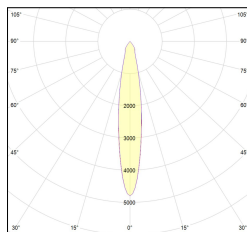

# MACROLUX

Article code	Article	Light Temperature (°K)	Beam angle (°)	Watt (W)	Colour
1312.0030.16.16.8	ML_30/VIRGO 120-2 12W 350mA 16°	3000	16	12	Black (2)
1312.0030.16.2700.16.8	*VIRGO 120	2700	16	12	Black (2)
1312.0030.16.2700.32.8	*VIRGO 120	2700	38	12	Black (2)
1312.0030.16.32.8	ML_30/VIRGO 120-2 12W 350mA 38°	3000	38	12	Black (2)
1312.0030.16.4000.16.8	*VIRGO 120	4000	16	12	Black (2)
1312.0030.16.4000.32.8	*VIRGO 120	4000	38	12	Black (2)
1312.0030.17.08.16.8	ML_30/VIRGO 120-2 17W 500mA 16° DALI	3000	16	17	Black (2)
1312.0030.17.08.2700.16.8	EOL_ML_30/VIRGO 120-8 21W 500mA 16° 2700°K DALI	2700	16	17	Black (2)
1312.0030.17.08.27K.32.8	*ML_30/VIRGO 120	2700	38	17	Black (2)
1312.0030.17.08.32.8	ML_30/VIRGO 120-2 17W 500mA 38° DALI	3000	38	17	Black (2)
1312.0030.17.08.40K.16.8	*ML_30/VIRGO 120	4000	16	17	Black (2)
1312.0030.17.08.40K.32.8	*ML_30/VIRGO 120	4000	38	17	Black (2)
1312.0030.17.16.8	ML_30/VIRGO 120-2 17W 500mA 16°	3000	16	17	Black (2)
1312.0030.17.2700.16.8	*VIRGO 120	2700	16	17	Black (2)
1312.0030.17.2700.32.8	*VIRGO 120	2700	38	17	Black (2)
1312.0030.17.32.8	ML_30/VIRGO 120-2 17W 500mA 38°	3000	38	17	Black (2)
1312.0030.17.4000.16.8	*VIRGO 120	4000	16	17	Black (2)
1312.0030.17.4000.32.8	ML_30/VIRGO 120-2 17W 500mA 38° 4000°K	4000	38	17	Black (2)
1312.0030.18.16.8	ML_30/VIRGO 120-2 17W max 500mA 16°	3000	16	17	Black (2)
1312.0030.18.2700.16.8	*VIRGO 120	2700	16	17	Black (2)
1312.0030.18.2700.32.8	ML_30/VIRGO 120-2 17W max 500mA 38° 2700°K	2700	38	17	Black (2)
1312.0030.18.32.8	ML_30/VIRGO 120-2 17W max 500mA 38°	3000	38	17	Black (2)
1312.0030.18.4000.16.8	*VIRGO 120	4000	16	17	Black (2)
1312.0030.18.4000.32.8	ML_30/VIRGO 120-2 17W max 500mA 38° 4000°K	4000	38	17	Black (2)