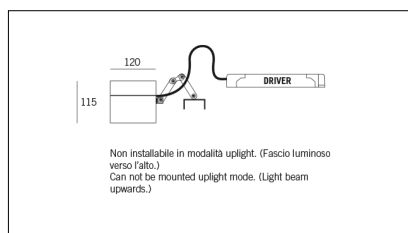

# MACROLUX

Article code	Article	Light Temperature (°K)	Beam angle (°)	Watt (W)	Colour
1312.0030.16.16.8	ML_30/VIRGO 120-2 12W 350mA 16°	3000	16	12	Black (2)
1312.0030.16.2700.16.8	*VIRGO 120	2700	16	12	Black (2)
1312.0030.16.2700.32.8	*VIRGO 120	2700	38	12	Black (2)
1312.0030.16.32.8	ML_30/VIRGO 120-2 12W 350mA 38°	3000	38	12	Black (2)
1312.0030.16.4000.16.8	*VIRGO 120	4000	16	12	Black (2)
1312.0030.16.4000.32.8	*VIRGO 120	4000	38	12	Black (2)
1312.0030.17.08.16.8	ML_30/VIRGO 120-2 17W 500mA 16° DALI	3000	16	17	Black (2)
1312.0030.17.08.2700.16.8	EOL_ML_30/VIRGO 120-8 21W 500mA 16° 2700°K DALI	2700	16	17	Black (2)
1312.0030.17.08.27K.32.8	*ML_30/VIRGO 120	2700	38	17	Black (2)
1312.0030.17.08.32.8	ML_30/VIRGO 120-2 17W 500mA 38° DALI	3000	38	17	Black (2)
1312.0030.17.08.40K.16.8	*ML_30/VIRGO 120	4000	16	17	Black (2)
1312.0030.17.08.40K.32.8	*ML_30/VIRGO 120	4000	38	17	Black (2)
1312.0030.17.16.8	ML_30/VIRGO 120-2 17W 500mA 16°	3000	16	17	Black (2)
1312.0030.17.2700.16.8	*VIRGO 120	2700	16	17	Black (2)
1312.0030.17.2700.32.8	*VIRGO 120	2700	38	17	Black (2)
1312.0030.17.32.8	ML_30/VIRGO 120-2 17W 500mA 38°	3000	38	17	Black (2)
1312.0030.17.4000.16.8	*VIRGO 120	4000	16	17	Black (2)
1312.0030.17.4000.32.8	ML_30/VIRGO 120-2 17W 500mA 38° 4000°K	4000	38	17	Black (2)
1312.0030.18.16.8	ML_30/VIRGO 120-2 17W max 500mA 16°	3000	16	17	Black (2)
1312.0030.18.2700.16.8	*VIRGO 120	2700	16	17	Black (2)
1312.0030.18.2700.32.8	ML_30/VIRGO 120-2 17W max 500mA 38° 2700°K	2700	38	17	Black (2)
1312.0030.18.32.8	ML_30/VIRGO 120-2 17W max 500mA 38°	3000	38	17	Black (2)
1312.0030.18.4000.16.8	*VIRGO 120	4000	16	17	Black (2)
1312.0030.18.4000.32.8	ML_30/VIRGO 120-2 17W max 500mA 38° 4000°K	4000	38	17	Black (2)