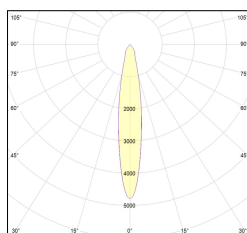

# MACROLUX

Article code	Article	Light Temperature (°K)	Beam angle (°)	Watt (W)	Colour
1312.0030.16.16.8	ML_30/VIRGO 120-2 12W 350mA 16°	3000	16	12	Black (2)
1312.0030.16.2700.16.8	*VIRGO 120	2700	16	12	Black (2)
1312.0030.16.2700.32.8	*VIRGO 120	2700	38	12	Black (2)
1312.0030.16.32.8	ML_30/VIRGO 120-2 12W 350mA 38°	3000	38	12	Black (2)
1312.0030.16.4000.16.8	*VIRGO 120	4000	16	12	Black (2)
1312.0030.16.4000.32.8	*VIRGO 120	4000	38	12	Black (2)
1312.0030.17.08.16.8	ML_30/VIRGO 120-2 17W 500mA 16° DALI	3000	16	17	Black (2)
1312.0030.17.08.2700.16.8	EOL_ML_30/VIRGO 120-8 21W 500mA 16° 2700°K DALI	2700	16	17	Black (2)
1312.0030.17.08.27K.32.8	*ML_30/VIRGO 120	2700	38	17	Black (2)
1312.0030.17.08.32.8	ML_30/VIRGO 120-2 17W 500mA 38° DALI	3000	38	17	Black (2)
1312.0030.17.08.40K.16.8	*ML_30/VIRGO 120	4000	16	17	Black (2)
1312.0030.17.08.40K.32.8	*ML_30/VIRGO 120	4000	38	17	Black (2)
1312.0030.17.16.8	ML_30/VIRGO 120-2 17W 500mA 16°	3000	16	17	Black (2)
1312.0030.17.2700.16.8	*VIRGO 120	2700	16	17	Black (2)
1312.0030.17.2700.32.8	*VIRGO 120	2700	38	17	Black (2)
1312.0030.17.32.8	ML_30/VIRGO 120-2 17W 500mA 38°	3000	38	17	Black (2)
1312.0030.17.4000.16.8	*VIRGO 120	4000	16	17	Black (2)
1312.0030.17.4000.32.8	ML_30/VIRGO 120-2 17W 500mA 38° 4000°K	4000	38	17	Black (2)
1312.0030.18.16.8	ML_30/VIRGO 120-2 17W max 500mA 16°	3000	16	17	Black (2)
1312.0030.18.2700.16.8	*VIRGO 120	2700	16	17	Black (2)
1312.0030.18.2700.32.8	ML_30/VIRGO 120-2 17W max 500mA 38° 2700°K	2700	38	17	Black (2)
1312.0030.18.32.8	ML_30/VIRGO 120-2 17W max 500mA 38°	3000	38	17	Black (2)
1312.0030.18.4000.16.8	*VIRGO 120	4000	16	17	Black (2)
1312.0030.18.4000.32.8	ML_30/VIRGO 120-2 17W max 500mA 38° 4000°K	4000	38	17	Black (2)