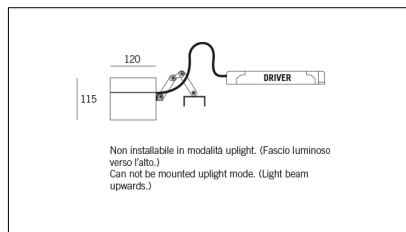

MACROLUX

Codice Articolo	Articolo	Temperatura Luce (°K)	Emissione (°)	Potenza (W)	Colore
1312.0030.16.16.8	ML_30/VIRGO 120-2 12W 350mA 16°	3000	16	12	Nero (2)
1312.0030.16.2700.16.8	*VIRGO 120	2700	16	12	Nero (2)
1312.0030.16.2700.32.8	*VIRGO 120	2700	38	12	Nero (2)
1312.0030.16.32.8	ML_30/VIRGO 120-2 12W 350mA 38°	3000	38	12	Nero (2)
1312.0030.16.4000.16.8	*VIRGO 120	4000	16	12	Nero (2)
1312.0030.16.4000.32.8	*VIRGO 120	4000	38	12	Nero (2)
1312.0030.17.08.16.8	ML_30/VIRGO 120-2 17W 500mA 16° DALI	3000	16	17	Nero (2)
1312.0030.17.08.2700.16.8	EOL_ML_30/VIRGO 120-8 21W 500mA 16° 2700°K DALI	2700	16	17	Nero (2)
1312.0030.17.08.27K.32.8	*ML_30/VIRGO 120	2700	38	17	Nero (2)
1312.0030.17.08.32.8	ML_30/VIRGO 120-2 17W 500mA 38° DALI	3000	38	17	Nero (2)
1312.0030.17.08.40K.16.8	*ML_30/VIRGO 120	4000	16	17	Nero (2)
1312.0030.17.08.40K.32.8	*ML_30/VIRGO 120	4000	38	17	Nero (2)
1312.0030.17.16.8	ML_30/VIRGO 120-2 17W 500mA 16°	3000	16	17	Nero (2)
1312.0030.17.2700.16.8	*VIRGO 120	2700	16	17	Nero (2)
1312.0030.17.2700.32.8	*VIRGO 120	2700	38	17	Nero (2)
1312.0030.17.32.8	ML_30/VIRGO 120-2 17W 500mA 38°	3000	38	17	Nero (2)
1312.0030.17.4000.16.8	*VIRGO 120	4000	16	17	Nero (2)
1312.0030.17.4000.32.8	ML_30/VIRGO 120-2 17W 500mA 38° 4000°K	4000	38	17	Nero (2)
1312.0030.18.16.8	ML_30/VIRGO 120-2 17W max 500mA 16°	3000	16	17	Nero (2)
1312.0030.18.2700.16.8	*VIRGO 120	2700	16	17	Nero (2)
1312.0030.18.2700.32.8	ML_30/VIRGO 120-2 17W max 500mA 38° 2700°K	2700	38	17	Nero (2)
1312.0030.18.32.8	ML_30/VIRGO 120-2 17W max 500mA 38°	3000	38	17	Nero (2)
1312.0030.18.4000.16.8	*VIRGO 120	4000	16	17	Nero (2)
1312.0030.18.4000.32.8	ML_30/VIRGO 120-2 17W max 500mA 38° 4000°K	4000	38	17	Nero (2)