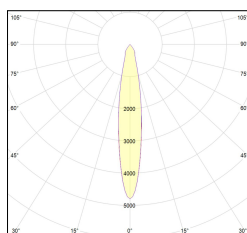

MACROLUX

Codice Articolo	Articolo	Temperatura Luce (°K)	Emissione (°)	Potenza (W)	Colore
1312.0030.16.16.8	ML_30/VIRGO 120-2 12W 350mA 16°	3000	16	12	Nero (2)
1312.0030.16.2700.16.8	*VIRGO 120	2700	16	12	Nero (2)
1312.0030.16.2700.32.8	*VIRGO 120	2700	38	12	Nero (2)
1312.0030.16.32.8	ML_30/VIRGO 120-2 12W 350mA 38°	3000	38	12	Nero (2)
1312.0030.16.4000.16.8	*VIRGO 120	4000	16	12	Nero (2)
1312.0030.16.4000.32.8	*VIRGO 120	4000	38	12	Nero (2)
1312.0030.17.08.16.8	ML_30/VIRGO 120-2 17W 500mA 16° DALI	3000	16	17	Nero (2)
1312.0030.17.08.2700.16.8	EOL_ML_30/VIRGO 120-8 21W 500mA 16° 2700°K DALI	2700	16	17	Nero (2)
1312.0030.17.08.27K.32.8	*ML_30/VIRGO 120	2700	38	17	Nero (2)
1312.0030.17.08.32.8	ML_30/VIRGO 120-2 17W 500mA 38° DALI	3000	38	17	Nero (2)
1312.0030.17.08.40K.16.8	*ML_30/VIRGO 120	4000	16	17	Nero (2)
1312.0030.17.08.40K.32.8	*ML_30/VIRGO 120	4000	38	17	Nero (2)
1312.0030.17.16.8	ML_30/VIRGO 120-2 17W 500mA 16°	3000	16	17	Nero (2)
1312.0030.17.2700.16.8	*VIRGO 120	2700	16	17	Nero (2)
1312.0030.17.2700.32.8	*VIRGO 120	2700	38	17	Nero (2)
1312.0030.17.32.8	ML_30/VIRGO 120-2 17W 500mA 38°	3000	38	17	Nero (2)
1312.0030.17.4000.16.8	*VIRGO 120	4000	16	17	Nero (2)
1312.0030.17.4000.32.8	ML_30/VIRGO 120-2 17W 500mA 38° 4000°K	4000	38	17	Nero (2)
1312.0030.18.16.8	ML_30/VIRGO 120-2 17W max 500mA 16°	3000	16	17	Nero (2)
1312.0030.18.2700.16.8	*VIRGO 120	2700	16	17	Nero (2)
1312.0030.18.2700.32.8	ML_30/VIRGO 120-2 17W max 500mA 38° 2700°K	2700	38	17	Nero (2)
1312.0030.18.32.8	ML_30/VIRGO 120-2 17W max 500mA 38°	3000	38	17	Nero (2)
1312.0030.18.4000.16.8	*VIRGO 120	4000	16	17	Nero (2)
1312.0030.18.4000.32.8	ML_30/VIRGO 120-2 17W max 500mA 38° 4000°K	4000	38	17	Nero (2)