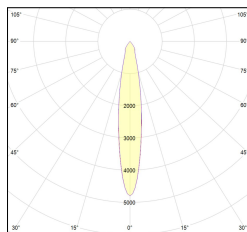

# MACROLUX

Codice Articolo	Articolo	Temperatura Luce (°K)	Emissione (°)	Potenza (W)	Colore
1312.0030.16.16.8	ML_30/VIRGO 120-2 12W 350mA 16°	3000	16	12	Nero (2)
1312.0030.16.2700.16.8	*VIRGO 120	2700	16	12	Nero (2)
1312.0030.16.2700.32.8	*VIRGO 120	2700	38	12	Nero (2)
1312.0030.16.32.8	ML_30/VIRGO 120-2 12W 350mA 38°	3000	38	12	Nero (2)
1312.0030.16.4000.16.8	*VIRGO 120	4000	16	12	Nero (2)
1312.0030.16.4000.32.8	*VIRGO 120	4000	38	12	Nero (2)
1312.0030.17.08.16.8	ML_30/VIRGO 120-2 17W 500mA 16° DALI	3000	16	17	Nero (2)
1312.0030.17.08.2700.16.8	EOL_ML_30/VIRGO 120-8 21W 500mA 16° 2700°K DALI	2700	16	17	Nero (2)
1312.0030.17.08.27K.32.8	*ML_30/VIRGO 120	2700	38	17	Nero (2)
1312.0030.17.08.32.8	ML_30/VIRGO 120-2 17W 500mA 38° DALI	3000	38	17	Nero (2)
1312.0030.17.08.40K.16.8	*ML_30/VIRGO 120	4000	16	17	Nero (2)
1312.0030.17.08.40K.32.8	*ML_30/VIRGO 120	4000	38	17	Nero (2)
1312.0030.17.16.8	ML_30/VIRGO 120-2 17W 500mA 16°	3000	16	17	Nero (2)
1312.0030.17.2700.16.8	*VIRGO 120	2700	16	17	Nero (2)
1312.0030.17.2700.32.8	*VIRGO 120	2700	38	17	Nero (2)
1312.0030.17.32.8	ML_30/VIRGO 120-2 17W 500mA 38°	3000	38	17	Nero (2)
1312.0030.17.4000.16.8	*VIRGO 120	4000	16	17	Nero (2)
1312.0030.17.4000.32.8	ML_30/VIRGO 120-2 17W 500mA 38° 4000°K	4000	38	17	Nero (2)
1312.0030.18.16.8	ML_30/VIRGO 120-2 17W max 500mA 16°	3000	16	17	Nero (2)
1312.0030.18.2700.16.8	*VIRGO 120	2700	16	17	Nero (2)
1312.0030.18.2700.32.8	ML_30/VIRGO 120-2 17W max 500mA 38° 2700°K	2700	38	17	Nero (2)
1312.0030.18.32.8	ML_30/VIRGO 120-2 17W max 500mA 38°	3000	38	17	Nero (2)
1312.0030.18.4000.16.8	*VIRGO 120	4000	16	17	Nero (2)
1312.0030.18.4000.32.8	ML_30/VIRGO 120-2 17W max 500mA 38° 4000°K	4000	38	17	Nero (2)