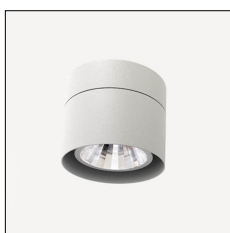

# MACROLUX

Codice Articolo	Articolo	Temperatura Luce (°K)	Emissione (°)	Potenza (W)	Colore
1312.0030.16.16.8	ML_30/VIRGO 120-2 12W 350mA 16°	3000	16	12	Nero (2)
1312.0030.16.2700.16.8	*VIRGO 120	2700	16	12	Nero (2)
1312.0030.16.2700.32.8	*VIRGO 120	2700	38	12	Nero (2)
1312.0030.16.32.8	ML_30/VIRGO 120-2 12W 350mA 38°	3000	38	12	Nero (2)
1312.0030.16.4000.16.8	*VIRGO 120	4000	16	12	Nero (2)
1312.0030.16.4000.32.8	*VIRGO 120	4000	38	12	Nero (2)
1312.0030.17.08.16.8	ML_30/VIRGO 120-2 17W 500mA 16° DALI	3000	16	17	Nero (2)
1312.0030.17.08.2700.16.8	EOL_ML_30/VIRGO 120-8 21W 500mA 16° 2700°K DALI	2700	16	17	Nero (2)
1312.0030.17.08.27K.32.8	*ML_30/VIRGO 120	2700	38	17	Nero (2)
1312.0030.17.08.32.8	ML_30/VIRGO 120-2 17W 500mA 38° DALI	3000	38	17	Nero (2)
1312.0030.17.08.40K.16.8	*ML_30/VIRGO 120	4000	16	17	Nero (2)
1312.0030.17.08.40K.32.8	*ML_30/VIRGO 120	4000	38	17	Nero (2)
1312.0030.17.16.8	ML_30/VIRGO 120-2 17W 500mA 16°	3000	16	17	Nero (2)
1312.0030.17.2700.16.8	*VIRGO 120	2700	16	17	Nero (2)
1312.0030.17.2700.32.8	*VIRGO 120	2700	38	17	Nero (2)
1312.0030.17.32.8	ML_30/VIRGO 120-2 17W 500mA 38°	3000	38	17	Nero (2)
1312.0030.17.4000.16.8	*VIRGO 120	4000	16	17	Nero (2)
1312.0030.17.4000.32.8	ML_30/VIRGO 120-2 17W 500mA 38° 4000°K	4000	38	17	Nero (2)
1312.0030.18.16.8	ML_30/VIRGO 120-2 17W max 500mA 16°	3000	16	17	Nero (2)
1312.0030.18.2700.16.8	*VIRGO 120	2700	16	17	Nero (2)
1312.0030.18.2700.32.8	ML_30/VIRGO 120-2 17W max 500mA 38° 2700°K	2700	38	17	Nero (2)
1312.0030.18.32.8	ML_30/VIRGO 120-2 17W max 500mA 38°	3000	38	17	Nero (2)
1312.0030.18.4000.16.8	*VIRGO 120	4000	16	17	Nero (2)
1312.0030.18.4000.32.8	ML_30/VIRGO 120-2 17W max 500mA 38° 4000°K	4000	38	17	Nero (2)