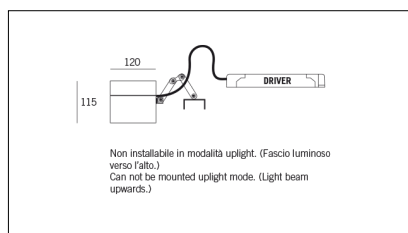

MACROLUX

Codice Articolo	Articolo	Temperatura Luce (°K)	Emissione (°)	Potenza (W)	Colore
1312.0030.16.16.8	ML_30/VIRGO 120-2 12W 350mA 16°	3000	16	12	Nero (2)
1312.0030.16.2700.16.8	*VIRGO 120	2700	16	12	Nero (2)
1312.0030.16.2700.32.8	*VIRGO 120	2700	38	12	Nero (2)
1312.0030.16.32.8	ML_30/VIRGO 120-2 12W 350mA 38°	3000	38	12	Nero (2)
1312.0030.16.4000.16.8	*VIRGO 120	4000	16	12	Nero (2)
1312.0030.16.4000.32.8	*VIRGO 120	4000	38	12	Nero (2)
1312.0030.17.08.16.8	ML_30/VIRGO 120-2 17W 500mA 16° DALI	3000	16	17	Nero (2)
1312.0030.17.08.2700.16.8	EOL_ML_30/VIRGO 120-8 21W 500mA 16° 2700°K DALI	2700	16	17	Nero (2)
1312.0030.17.08.27K.32.8	*ML_30/VIRGO 120	2700	38	17	Nero (2)
1312.0030.17.08.32.8	ML_30/VIRGO 120-2 17W 500mA 38° DALI	3000	38	17	Nero (2)
1312.0030.17.08.40K.16.8	*ML_30/VIRGO 120	4000	16	17	Nero (2)
1312.0030.17.08.40K.32.8	*ML_30/VIRGO 120	4000	38	17	Nero (2)
1312.0030.17.16.8	ML_30/VIRGO 120-2 17W 500mA 16°	3000	16	17	Nero (2)
1312.0030.17.2700.16.8	*VIRGO 120	2700	16	17	Nero (2)
1312.0030.17.2700.32.8	*VIRGO 120	2700	38	17	Nero (2)
1312.0030.17.32.8	ML_30/VIRGO 120-2 17W 500mA 38°	3000	38	17	Nero (2)
1312.0030.17.4000.16.8	*VIRGO 120	4000	16	17	Nero (2)
1312.0030.17.4000.32.8	ML_30/VIRGO 120-2 17W 500mA 38° 4000°K	4000	38	17	Nero (2)
1312.0030.18.16.8	ML_30/VIRGO 120-2 17W max 500mA 16°	3000	16	17	Nero (2)
1312.0030.18.2700.16.8	*VIRGO 120	2700	16	17	Nero (2)
1312.0030.18.2700.32.8	ML_30/VIRGO 120-2 17W max 500mA 38° 2700°K	2700	38	17	Nero (2)
1312.0030.18.32.8	ML_30/VIRGO 120-2 17W max 500mA 38°	3000	38	17	Nero (2)
1312.0030.18.4000.16.8	*VIRGO 120	4000	16	17	Nero (2)
1312.0030.18.4000.32.8	ML_30/VIRGO 120-2 17W max 500mA 38° 4000°K	4000	38	17	Nero (2)