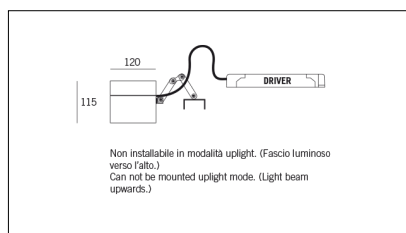

MACROLUX

Codice Articolo	Articolo	Temperatura Luce (°K)	Emissione (°)	Potenza (W)	Colore
1312.0030.16.16.8	ML_30/VIRGO 120-2 12W 350mA 16°	3000	16	12	Nero (2)
1312.0030.16.2700.16.8	*VIRGO 120	2700	16	12	Nero (2)
1312.0030.16.2700.32.8	*VIRGO 120	2700	38	12	Nero (2)
1312.0030.16.32.8	ML_30/VIRGO 120-2 12W 350mA 38°	3000	38	12	Nero (2)
1312.0030.16.4000.16.8	*VIRGO 120	4000	16	12	Nero (2)
1312.0030.16.4000.32.8	*VIRGO 120	4000	38	12	Nero (2)
1312.0030.17.08.16.8	ML_30/VIRGO 120-2 17W 500mA 16° DALI	3000	16	17	Nero (2)
1312.0030.17.08.2700.16.8	EOL_ML_30/VIRGO 120-8 21W 500mA 16° 2700°K DALI	2700	16	17	Nero (2)
1312.0030.17.08.27K.32.8	*ML_30/VIRGO 120	2700	38	17	Nero (2)
1312.0030.17.08.32.8	ML_30/VIRGO 120-2 17W 500mA 38° DALI	3000	38	17	Nero (2)
1312.0030.17.08.40K.16.8	*ML_30/VIRGO 120	4000	16	17	Nero (2)
1312.0030.17.08.40K.32.8	*ML_30/VIRGO 120	4000	38	17	Nero (2)
1312.0030.17.16.8	ML_30/VIRGO 120-2 17W 500mA 16°	3000	16	17	Nero (2)
1312.0030.17.2700.16.8	*VIRGO 120	2700	16	17	Nero (2)
1312.0030.17.2700.32.8	*VIRGO 120	2700	38	17	Nero (2)
1312.0030.17.32.8	ML_30/VIRGO 120-2 17W 500mA 38°	3000	38	17	Nero (2)
1312.0030.17.4000.16.8	*VIRGO 120	4000	16	17	Nero (2)
1312.0030.17.4000.32.8	ML_30/VIRGO 120-2 17W 500mA 38° 4000°K	4000	38	17	Nero (2)
1312.0030.18.16.8	ML_30/VIRGO 120-2 17W max 500mA 16°	3000	16	17	Nero (2)
1312.0030.18.2700.16.8	*VIRGO 120	2700	16	17	Nero (2)
1312.0030.18.2700.32.8	ML_30/VIRGO 120-2 17W max 500mA 38° 2700°K	2700	38	17	Nero (2)
1312.0030.18.32.8	ML_30/VIRGO 120-2 17W max 500mA 38°	3000	38	17	Nero (2)
1312.0030.18.4000.16.8	*VIRGO 120	4000	16	17	Nero (2)
1312.0030.18.4000.32.8	ML_30/VIRGO 120-2 17W max 500mA 38° 4000°K	4000	38	17	Nero (2)