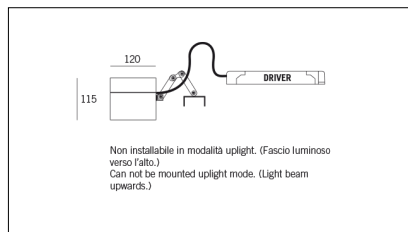

# MACROLUX

Codice Articolo	Articolo	Temperatura Luce (°K)	Emissione (°)	Potenza (W)	Colore
1312.0030.16.16.8	ML_30/VIRGO 120-2 12W 350mA 16°	3000	16	12	Nero (2)
1312.0030.16.2700.16.8	*VIRGO 120	2700	16	12	Nero (2)
1312.0030.16.2700.32.8	*VIRGO 120	2700	38	12	Nero (2)
1312.0030.16.32.8	ML_30/VIRGO 120-2 12W 350mA 38°	3000	38	12	Nero (2)
1312.0030.16.4000.16.8	*VIRGO 120	4000	16	12	Nero (2)
1312.0030.16.4000.32.8	*VIRGO 120	4000	38	12	Nero (2)
1312.0030.17.08.16.8	ML_30/VIRGO 120-2 17W 500mA 16° DALI	3000	16	17	Nero (2)
1312.0030.17.08.2700.16.8	EOL_ML_30/VIRGO 120-8 21W 500mA 16° 2700°K DALI	2700	16	17	Nero (2)
1312.0030.17.08.27K.32.8	*ML_30/VIRGO 120	2700	38	17	Nero (2)
1312.0030.17.08.32.8	ML_30/VIRGO 120-2 17W 500mA 38° DALI	3000	38	17	Nero (2)
1312.0030.17.08.40K.16.8	*ML_30/VIRGO 120	4000	16	17	Nero (2)
1312.0030.17.08.40K.32.8	*ML_30/VIRGO 120	4000	38	17	Nero (2)
1312.0030.17.16.8	ML_30/VIRGO 120-2 17W 500mA 16°	3000	16	17	Nero (2)
1312.0030.17.2700.16.8	*VIRGO 120	2700	16	17	Nero (2)
1312.0030.17.2700.32.8	*VIRGO 120	2700	38	17	Nero (2)
1312.0030.17.32.8	ML_30/VIRGO 120-2 17W 500mA 38°	3000	38	17	Nero (2)
1312.0030.17.4000.16.8	*VIRGO 120	4000	16	17	Nero (2)
1312.0030.17.4000.32.8	ML_30/VIRGO 120-2 17W 500mA 38° 4000°K	4000	38	17	Nero (2)
1312.0030.18.16.8	ML_30/VIRGO 120-2 17W max 500mA 16°	3000	16	17	Nero (2)
1312.0030.18.2700.16.8	*VIRGO 120	2700	16	17	Nero (2)
1312.0030.18.2700.32.8	ML_30/VIRGO 120-2 17W max 500mA 38° 2700°K	2700	38	17	Nero (2)
1312.0030.18.32.8	ML_30/VIRGO 120-2 17W max 500mA 38°	3000	38	17	Nero (2)
1312.0030.18.4000.16.8	*VIRGO 120	4000	16	17	Nero (2)
1312.0030.18.4000.32.8	ML_30/VIRGO 120-2 17W max 500mA 38° 4000°K	4000	38	17	Nero (2)