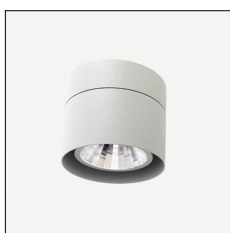

MACROLUX

Codice Articolo	Articolo	Temperatura Luce (°K)	Emissione (°)	Potenza (W)	Colore
1312.0030.16.16.8	ML_30/VIRGO 120-2 12W 350mA 16°	3000	16	12	Nero (2)
1312.0030.16.2700.16.8	*VIRGO 120	2700	16	12	Nero (2)
1312.0030.16.2700.32.8	*VIRGO 120	2700	38	12	Nero (2)
1312.0030.16.32.8	ML_30/VIRGO 120-2 12W 350mA 38°	3000	38	12	Nero (2)
1312.0030.16.4000.16.8	*VIRGO 120	4000	16	12	Nero (2)
1312.0030.16.4000.32.8	*VIRGO 120	4000	38	12	Nero (2)
1312.0030.17.08.16.8	ML_30/VIRGO 120-2 17W 500mA 16° DALI	3000	16	17	Nero (2)
1312.0030.17.08.2700.16.8	EOL_ML_30/VIRGO 120-8 21W 500mA 16° 2700°K DALI	2700	16	17	Nero (2)
1312.0030.17.08.27K.32.8	*ML_30/VIRGO 120	2700	38	17	Nero (2)
1312.0030.17.08.32.8	ML_30/VIRGO 120-2 17W 500mA 38° DALI	3000	38	17	Nero (2)
1312.0030.17.08.40K.16.8	*ML_30/VIRGO 120	4000	16	17	Nero (2)
1312.0030.17.08.40K.32.8	*ML_30/VIRGO 120	4000	38	17	Nero (2)
1312.0030.17.16.8	ML_30/VIRGO 120-2 17W 500mA 16°	3000	16	17	Nero (2)
1312.0030.17.2700.16.8	*VIRGO 120	2700	16	17	Nero (2)
1312.0030.17.2700.32.8	*VIRGO 120	2700	38	17	Nero (2)
1312.0030.17.32.8	ML_30/VIRGO 120-2 17W 500mA 38°	3000	38	17	Nero (2)
1312.0030.17.4000.16.8	*VIRGO 120	4000	16	17	Nero (2)
1312.0030.17.4000.32.8	ML_30/VIRGO 120-2 17W 500mA 38° 4000°K	4000	38	17	Nero (2)
1312.0030.18.16.8	ML_30/VIRGO 120-2 17W max 500mA 16°	3000	16	17	Nero (2)
1312.0030.18.2700.16.8	*VIRGO 120	2700	16	17	Nero (2)
1312.0030.18.2700.32.8	ML_30/VIRGO 120-2 17W max 500mA 38° 2700°K	2700	38	17	Nero (2)
1312.0030.18.32.8	ML_30/VIRGO 120-2 17W max 500mA 38°	3000	38	17	Nero (2)
1312.0030.18.4000.16.8	*VIRGO 120	4000	16	17	Nero (2)
1312.0030.18.4000.32.8	ML_30/VIRGO 120-2 17W max 500mA 38° 4000°K	4000	38	17	Nero (2)