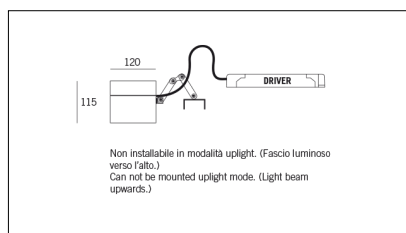

# MACROLUX

Codice Articolo	Articolo	Temperatura Luce (°K)	Emissione (°)	Potenza (W)	Colore
1312.0030.16.16.8	ML_30/VIRGO 120-2 12W 350mA 16°	3000	16	12	Nero (2)
1312.0030.16.2700.16.8	*VIRGO 120	2700	16	12	Nero (2)
1312.0030.16.2700.32.8	*VIRGO 120	2700	38	12	Nero (2)
1312.0030.16.32.8	ML_30/VIRGO 120-2 12W 350mA 38°	3000	38	12	Nero (2)
1312.0030.16.4000.16.8	*VIRGO 120	4000	16	12	Nero (2)
1312.0030.16.4000.32.8	*VIRGO 120	4000	38	12	Nero (2)
1312.0030.17.08.16.8	ML_30/VIRGO 120-2 17W 500mA 16° DALI	3000	16	17	Nero (2)
1312.0030.17.08.2700.16.8	EOL_ML_30/VIRGO 120-8 21W 500mA 16° 2700°K DALI	2700	16	17	Nero (2)
1312.0030.17.08.27K.32.8	*ML_30/VIRGO 120	2700	38	17	Nero (2)
1312.0030.17.08.32.8	ML_30/VIRGO 120-2 17W 500mA 38° DALI	3000	38	17	Nero (2)
1312.0030.17.08.40K.16.8	*ML_30/VIRGO 120	4000	16	17	Nero (2)
1312.0030.17.08.40K.32.8	*ML_30/VIRGO 120	4000	38	17	Nero (2)
1312.0030.17.16.8	ML_30/VIRGO 120-2 17W 500mA 16°	3000	16	17	Nero (2)
1312.0030.17.2700.16.8	*VIRGO 120	2700	16	17	Nero (2)
1312.0030.17.2700.32.8	*VIRGO 120	2700	38	17	Nero (2)
1312.0030.17.32.8	ML_30/VIRGO 120-2 17W 500mA 38°	3000	38	17	Nero (2)
1312.0030.17.4000.16.8	*VIRGO 120	4000	16	17	Nero (2)
1312.0030.17.4000.32.8	ML_30/VIRGO 120-2 17W 500mA 38° 4000°K	4000	38	17	Nero (2)
1312.0030.18.16.8	ML_30/VIRGO 120-2 17W max 500mA 16°	3000	16	17	Nero (2)
1312.0030.18.2700.16.8	*VIRGO 120	2700	16	17	Nero (2)
1312.0030.18.2700.32.8	ML_30/VIRGO 120-2 17W max 500mA 38° 2700°K	2700	38	17	Nero (2)
1312.0030.18.32.8	ML_30/VIRGO 120-2 17W max 500mA 38°	3000	38	17	Nero (2)
1312.0030.18.4000.16.8	*VIRGO 120	4000	16	17	Nero (2)
1312.0030.18.4000.32.8	ML_30/VIRGO 120-2 17W max 500mA 38° 4000°K	4000	38	17	Nero (2)