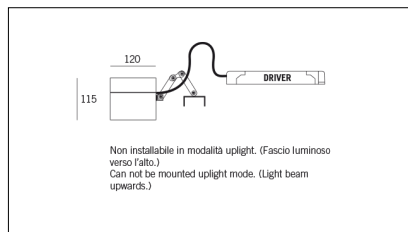

MACROLUX

Codice Articolo	Articolo	Temperatura Luce (°K)	Emissione (°)	Potenza (W)	Colore
1312.0030.16.16.8	ML_30/VIRGO 120-2 12W 350mA 16°	3000	16	12	Nero (2)
1312.0030.16.2700.16.8	*VIRGO 120	2700	16	12	Nero (2)
1312.0030.16.2700.32.8	*VIRGO 120	2700	38	12	Nero (2)
1312.0030.16.32.8	ML_30/VIRGO 120-2 12W 350mA 38°	3000	38	12	Nero (2)
1312.0030.16.4000.16.8	*VIRGO 120	4000	16	12	Nero (2)
1312.0030.16.4000.32.8	*VIRGO 120	4000	38	12	Nero (2)
1312.0030.17.08.16.8	ML_30/VIRGO 120-2 17W 500mA 16° DALI	3000	16	17	Nero (2)
1312.0030.17.08.2700.16.8	EOL_ML_30/VIRGO 120-8 21W 500mA 16° 2700°K DALI	2700	16	17	Nero (2)
1312.0030.17.08.27K.32.8	*ML_30/VIRGO 120	2700	38	17	Nero (2)
1312.0030.17.08.32.8	ML_30/VIRGO 120-2 17W 500mA 38° DALI	3000	38	17	Nero (2)
1312.0030.17.08.40K.16.8	*ML_30/VIRGO 120	4000	16	17	Nero (2)
1312.0030.17.08.40K.32.8	*ML_30/VIRGO 120	4000	38	17	Nero (2)
1312.0030.17.16.8	ML_30/VIRGO 120-2 17W 500mA 16°	3000	16	17	Nero (2)
1312.0030.17.2700.16.8	*VIRGO 120	2700	16	17	Nero (2)
1312.0030.17.2700.32.8	*VIRGO 120	2700	38	17	Nero (2)
1312.0030.17.32.8	ML_30/VIRGO 120-2 17W 500mA 38°	3000	38	17	Nero (2)
1312.0030.17.4000.16.8	*VIRGO 120	4000	16	17	Nero (2)
1312.0030.17.4000.32.8	ML_30/VIRGO 120-2 17W 500mA 38° 4000°K	4000	38	17	Nero (2)
1312.0030.18.16.8	ML_30/VIRGO 120-2 17W max 500mA 16°	3000	16	17	Nero (2)
1312.0030.18.2700.16.8	*VIRGO 120	2700	16	17	Nero (2)
1312.0030.18.2700.32.8	ML_30/VIRGO 120-2 17W max 500mA 38° 2700°K	2700	38	17	Nero (2)
1312.0030.18.32.8	ML_30/VIRGO 120-2 17W max 500mA 38°	3000	38	17	Nero (2)
1312.0030.18.4000.16.8	*VIRGO 120	4000	16	17	Nero (2)
1312.0030.18.4000.32.8	ML_30/VIRGO 120-2 17W max 500mA 38° 4000°K	4000	38	17	Nero (2)