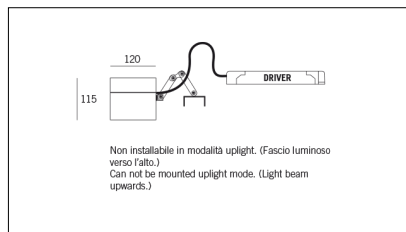

# MACROLUX

Codice Articolo	Articolo	Temperatura Luce (°K)	Emissione (°)	Potenza (W)	Colore
1312.0030.16.16.8	ML_30/VIRGO 120-2 12W 350mA 16°	3000	16	12	Nero (2)
1312.0030.16.2700.16.8	*VIRGO 120	2700	16	12	Nero (2)
1312.0030.16.2700.32.8	*VIRGO 120	2700	38	12	Nero (2)
1312.0030.16.32.8	ML_30/VIRGO 120-2 12W 350mA 38°	3000	38	12	Nero (2)
1312.0030.16.4000.16.8	*VIRGO 120	4000	16	12	Nero (2)
1312.0030.16.4000.32.8	*VIRGO 120	4000	38	12	Nero (2)
1312.0030.17.08.16.8	ML_30/VIRGO 120-2 17W 500mA 16° DALI	3000	16	17	Nero (2)
1312.0030.17.08.2700.16.8	EOL_ML_30/VIRGO 120-8 21W 500mA 16° 2700°K DALI	2700	16	17	Nero (2)
1312.0030.17.08.27K.32.8	*ML_30/VIRGO 120	2700	38	17	Nero (2)
1312.0030.17.08.32.8	ML_30/VIRGO 120-2 17W 500mA 38° DALI	3000	38	17	Nero (2)
1312.0030.17.08.40K.16.8	*ML_30/VIRGO 120	4000	16	17	Nero (2)
1312.0030.17.08.40K.32.8	*ML_30/VIRGO 120	4000	38	17	Nero (2)
1312.0030.17.16.8	ML_30/VIRGO 120-2 17W 500mA 16°	3000	16	17	Nero (2)
1312.0030.17.2700.16.8	*VIRGO 120	2700	16	17	Nero (2)
1312.0030.17.2700.32.8	*VIRGO 120	2700	38	17	Nero (2)
1312.0030.17.32.8	ML_30/VIRGO 120-2 17W 500mA 38°	3000	38	17	Nero (2)
1312.0030.17.4000.16.8	*VIRGO 120	4000	16	17	Nero (2)
1312.0030.17.4000.32.8	ML_30/VIRGO 120-2 17W 500mA 38° 4000°K	4000	38	17	Nero (2)
1312.0030.18.16.8	ML_30/VIRGO 120-2 17W max 500mA 16°	3000	16	17	Nero (2)
1312.0030.18.2700.16.8	*VIRGO 120	2700	16	17	Nero (2)
1312.0030.18.2700.32.8	ML_30/VIRGO 120-2 17W max 500mA 38° 2700°K	2700	38	17	Nero (2)
1312.0030.18.32.8	ML_30/VIRGO 120-2 17W max 500mA 38°	3000	38	17	Nero (2)
1312.0030.18.4000.16.8	*VIRGO 120	4000	16	17	Nero (2)
1312.0030.18.4000.32.8	ML_30/VIRGO 120-2 17W max 500mA 38° 4000°K	4000	38	17	Nero (2)