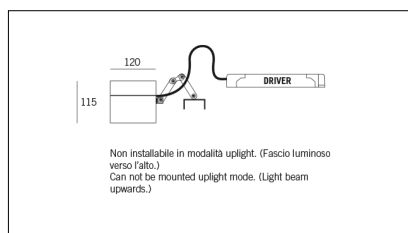

# MACROLUX

Codice Articolo	Articolo	Temperatura Luce (°K)	Emissione (°)	Potenza (W)	Colore
1312.0030.16.16.8	ML_30/VIRGO 120-2 12W 350mA 16°	3000	16	12	Nero (2)
1312.0030.16.2700.16.8	*VIRGO 120	2700	16	12	Nero (2)
1312.0030.16.2700.32.8	*VIRGO 120	2700	38	12	Nero (2)
1312.0030.16.32.8	ML_30/VIRGO 120-2 12W 350mA 38°	3000	38	12	Nero (2)
1312.0030.16.4000.16.8	*VIRGO 120	4000	16	12	Nero (2)
1312.0030.16.4000.32.8	*VIRGO 120	4000	38	12	Nero (2)
1312.0030.17.08.16.8	ML_30/VIRGO 120-2 17W 500mA 16° DALI	3000	16	17	Nero (2)
1312.0030.17.08.2700.16.8	EOL_ML_30/VIRGO 120-8 21W 500mA 16° 2700°K DALI	2700	16	17	Nero (2)
1312.0030.17.08.27K.32.8	*ML_30/VIRGO 120	2700	38	17	Nero (2)
1312.0030.17.08.32.8	ML_30/VIRGO 120-2 17W 500mA 38° DALI	3000	38	17	Nero (2)
1312.0030.17.08.40K.16.8	*ML_30/VIRGO 120	4000	16	17	Nero (2)
1312.0030.17.08.40K.32.8	*ML_30/VIRGO 120	4000	38	17	Nero (2)
1312.0030.17.16.8	ML_30/VIRGO 120-2 17W 500mA 16°	3000	16	17	Nero (2)
1312.0030.17.2700.16.8	*VIRGO 120	2700	16	17	Nero (2)
1312.0030.17.2700.32.8	*VIRGO 120	2700	38	17	Nero (2)
1312.0030.17.32.8	ML_30/VIRGO 120-2 17W 500mA 38°	3000	38	17	Nero (2)
1312.0030.17.4000.16.8	*VIRGO 120	4000	16	17	Nero (2)
1312.0030.17.4000.32.8	ML_30/VIRGO 120-2 17W 500mA 38° 4000°K	4000	38	17	Nero (2)
1312.0030.18.16.8	ML_30/VIRGO 120-2 17W max 500mA 16°	3000	16	17	Nero (2)
1312.0030.18.2700.16.8	*VIRGO 120	2700	16	17	Nero (2)
1312.0030.18.2700.32.8	ML_30/VIRGO 120-2 17W max 500mA 38° 2700°K	2700	38	17	Nero (2)
1312.0030.18.32.8	ML_30/VIRGO 120-2 17W max 500mA 38°	3000	38	17	Nero (2)
1312.0030.18.4000.16.8	*VIRGO 120	4000	16	17	Nero (2)
1312.0030.18.4000.32.8	ML_30/VIRGO 120-2 17W max 500mA 38° 4000°K	4000	38	17	Nero (2)