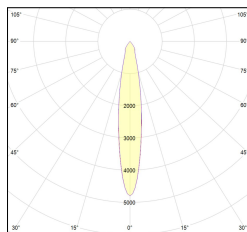

MACROLUX

Codice Articolo	Articolo	Temperatura Luce (°K)	Emissione (°)	Potenza (W)	Colore
1312.0030.16.16.8	ML_30/VIRGO 120-2 12W 350mA 16°	3000	16	12	Nero (2)
1312.0030.16.2700.16.8	*VIRGO 120	2700	16	12	Nero (2)
1312.0030.16.2700.32.8	*VIRGO 120	2700	38	12	Nero (2)
1312.0030.16.32.8	ML_30/VIRGO 120-2 12W 350mA 38°	3000	38	12	Nero (2)
1312.0030.16.4000.16.8	*VIRGO 120	4000	16	12	Nero (2)
1312.0030.16.4000.32.8	*VIRGO 120	4000	38	12	Nero (2)
1312.0030.17.08.16.8	ML_30/VIRGO 120-2 17W 500mA 16° DALI	3000	16	17	Nero (2)
1312.0030.17.08.2700.16.8	EOL_ML_30/VIRGO 120-8 21W 500mA 16° 2700°K DALI	2700	16	17	Nero (2)
1312.0030.17.08.27K.32.8	*ML_30/VIRGO 120	2700	38	17	Nero (2)
1312.0030.17.08.32.8	ML_30/VIRGO 120-2 17W 500mA 38° DALI	3000	38	17	Nero (2)
1312.0030.17.08.40K.16.8	*ML_30/VIRGO 120	4000	16	17	Nero (2)
1312.0030.17.08.40K.32.8	*ML_30/VIRGO 120	4000	38	17	Nero (2)
1312.0030.17.16.8	ML_30/VIRGO 120-2 17W 500mA 16°	3000	16	17	Nero (2)
1312.0030.17.2700.16.8	*VIRGO 120	2700	16	17	Nero (2)
1312.0030.17.2700.32.8	*VIRGO 120	2700	38	17	Nero (2)
1312.0030.17.32.8	ML_30/VIRGO 120-2 17W 500mA 38°	3000	38	17	Nero (2)
1312.0030.17.4000.16.8	*VIRGO 120	4000	16	17	Nero (2)
1312.0030.17.4000.32.8	ML_30/VIRGO 120-2 17W 500mA 38° 4000°K	4000	38	17	Nero (2)
1312.0030.18.16.8	ML_30/VIRGO 120-2 17W max 500mA 16°	3000	16	17	Nero (2)
1312.0030.18.2700.16.8	*VIRGO 120	2700	16	17	Nero (2)
1312.0030.18.2700.32.8	ML_30/VIRGO 120-2 17W max 500mA 38° 2700°K	2700	38	17	Nero (2)
1312.0030.18.32.8	ML_30/VIRGO 120-2 17W max 500mA 38°	3000	38	17	Nero (2)
1312.0030.18.4000.16.8	*VIRGO 120	4000	16	17	Nero (2)
1312.0030.18.4000.32.8	ML_30/VIRGO 120-2 17W max 500mA 38° 4000°K	4000	38	17	Nero (2)