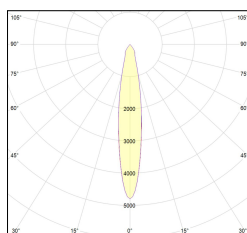

# MACROLUX

Codice Articolo	Articolo	Temperatura Luce (°K)	Emissione (°)	Potenza (W)	Colore
1312.0030.16.16.8	ML_30/VIRGO 120-2 12W 350mA 16°	3000	16	12	Nero (2)
1312.0030.16.2700.16.8	*VIRGO 120	2700	16	12	Nero (2)
1312.0030.16.2700.32.8	*VIRGO 120	2700	38	12	Nero (2)
1312.0030.16.32.8	ML_30/VIRGO 120-2 12W 350mA 38°	3000	38	12	Nero (2)
1312.0030.16.4000.16.8	*VIRGO 120	4000	16	12	Nero (2)
1312.0030.16.4000.32.8	*VIRGO 120	4000	38	12	Nero (2)
1312.0030.17.08.16.8	ML_30/VIRGO 120-2 17W 500mA 16° DALI	3000	16	17	Nero (2)
1312.0030.17.08.2700.16.8	EOL_ML_30/VIRGO 120-8 21W 500mA 16° 2700°K DALI	2700	16	17	Nero (2)
1312.0030.17.08.27K.32.8	*ML_30/VIRGO 120	2700	38	17	Nero (2)
1312.0030.17.08.32.8	ML_30/VIRGO 120-2 17W 500mA 38° DALI	3000	38	17	Nero (2)
1312.0030.17.08.40K.16.8	*ML_30/VIRGO 120	4000	16	17	Nero (2)
1312.0030.17.08.40K.32.8	*ML_30/VIRGO 120	4000	38	17	Nero (2)
1312.0030.17.16.8	ML_30/VIRGO 120-2 17W 500mA 16°	3000	16	17	Nero (2)
1312.0030.17.2700.16.8	*VIRGO 120	2700	16	17	Nero (2)
1312.0030.17.2700.32.8	*VIRGO 120	2700	38	17	Nero (2)
1312.0030.17.32.8	ML_30/VIRGO 120-2 17W 500mA 38°	3000	38	17	Nero (2)
1312.0030.17.4000.16.8	*VIRGO 120	4000	16	17	Nero (2)
1312.0030.17.4000.32.8	ML_30/VIRGO 120-2 17W 500mA 38° 4000°K	4000	38	17	Nero (2)
1312.0030.18.16.8	ML_30/VIRGO 120-2 17W max 500mA 16°	3000	16	17	Nero (2)
1312.0030.18.2700.16.8	*VIRGO 120	2700	16	17	Nero (2)
1312.0030.18.2700.32.8	ML_30/VIRGO 120-2 17W max 500mA 38° 2700°K	2700	38	17	Nero (2)
1312.0030.18.32.8	ML_30/VIRGO 120-2 17W max 500mA 38°	3000	38	17	Nero (2)
1312.0030.18.4000.16.8	*VIRGO 120	4000	16	17	Nero (2)
1312.0030.18.4000.32.8	ML_30/VIRGO 120-2 17W max 500mA 38° 4000°K	4000	38	17	Nero (2)