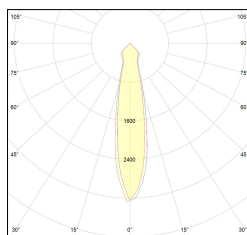

# MACROLUX

Article code	Article	Colour	Light Temperature (°K)	Type of recessed	Beam angle (°)	Watt (W)
618.0052.01.20.2	FR3/80/LED-2 6W 350mA 20°	Black (2)	3000	Plasterboard	25	26,7
618.0052.01.2700.20.2	*FREE	Black (2)	2700	Plasterboard	25	26,7
618.0052.01.2700.40.2	FR3/80/LED-2 6W 350mA 40° 2700°K	Black (2)	2700	Plasterboard	34	26,7
618.0052.01.40.2	FR3/80/LED-2 6W 350mA 40°	Black (2)	3000	Plasterboard	34	26,7
618.0052.01.4000.20.2	*FREE	Black (2)	4000	Plasterboard	25	26,7
618.0052.01.4000.40.2	*FREE	Black (2)	4000	Plasterboard	34	26,7
618.0052.03.20.2	*FREE	Black (2)	3000	Plasterboard	25	26,7
618.0052.03.2700.20.2	*FREE	Black (2)	2700	Plasterboard	25	26,7
618.0052.03.2700.40.2	*FREE	Black (2)	2700	Plasterboard	34	26,7
618.0052.03.40.2	*FREE	Black (2)	3000	Plasterboard	34	26,7
618.0052.03.4000.20.2	*FREE	Black (2)	4000	Plasterboard	25	26,7
618.0052.03.4000.40.2	*FREE	Black (2)	4000	Plasterboard	34	26,7
618.0052.09.20.2	*FREE	Black (2)	3000	Plasterboard	25	26,7
618.0052.09.2700.20.2	*FREE	Black (2)	2700	Plasterboard	25	26,7
618.0052.09.2700.40.2	*FREE	Black (2)	2700	Plasterboard	34	26,7
618.0052.09.40.2	FR3/80/LED-2 6W 350mA 40° DALI	Black (2)	3000	Plasterboard	34	26,7
618.0052.09.4000.20.2	*FREE	Black (2)	4000	Plasterboard	25	26,7
618.0052.09.4000.40.2	*FREE	Black (2)	4000	Plasterboard	34	26,7