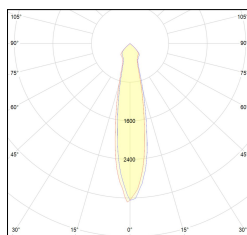

MACROLUX

Article code	Article	Colour	Light Temperature (°K)	Type of recessed	Beam angle (°)	Watt (W)
618.0052.01.20.2	FR3/80/LED-2 6W 350mA 20°	Black (2)	3000	Plasterboard	25	26,7
618.0052.01.2700.20.2	*FREE	Black (2)	2700	Plasterboard	25	26,7
618.0052.01.2700.40.2	FR3/80/LED-2 6W 350mA 40° 2700°K	Black (2)	2700	Plasterboard	34	26,7
618.0052.01.40.2	FR3/80/LED-2 6W 350mA 40°	Black (2)	3000	Plasterboard	34	26,7
618.0052.01.4000.20.2	*FREE	Black (2)	4000	Plasterboard	25	26,7
618.0052.01.4000.40.2	*FREE	Black (2)	4000	Plasterboard	34	26,7
618.0052.03.20.2	*FREE	Black (2)	3000	Plasterboard	25	26,7
618.0052.03.2700.20.2	*FREE	Black (2)	2700	Plasterboard	25	26,7
618.0052.03.2700.40.2	*FREE	Black (2)	2700	Plasterboard	34	26,7
618.0052.03.40.2	*FREE	Black (2)	3000	Plasterboard	34	26,7
618.0052.03.4000.20.2	*FREE	Black (2)	4000	Plasterboard	25	26,7
618.0052.03.4000.40.2	*FREE	Black (2)	4000	Plasterboard	34	26,7
618.0052.09.20.2	*FREE	Black (2)	3000	Plasterboard	25	26,7
618.0052.09.2700.20.2	*FREE	Black (2)	2700	Plasterboard	25	26,7
618.0052.09.2700.40.2	*FREE	Black (2)	2700	Plasterboard	34	26,7
618.0052.09.40.2	FR3/80/LED-2 6W 350mA 40° DALI	Black (2)	3000	Plasterboard	34	26,7
618.0052.09.4000.20.2	*FREE	Black (2)	4000	Plasterboard	25	26,7
618.0052.09.4000.40.2	*FREE	Black (2)	4000	Plasterboard	34	26,7