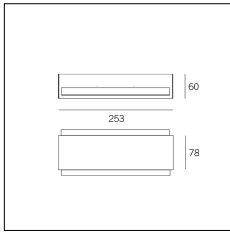

Article code	Name	Description	Colour	Type of recessed
618.0029.2	FFF3/80-2	Frame for free 3 MR struttura per l'esecuzione del foro su cartongesso - foro: 265 x 80 mm	Black (2)	Plasterboard