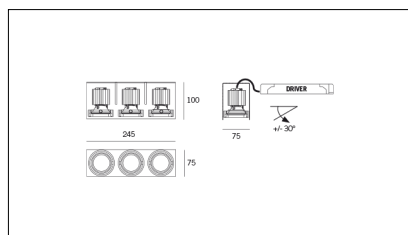

# MACROLUX

Article code	Article	Colour	Light Temperature (°K)	Type of recessed	Beam angle (°)	Watt (W)
618.0052.01.20.2	FR3/80/LED-2 6W 350mA 20°	Black (2)	3000	Plasterboard	25	26,7
618.0052.01.2700.20.2	*FREE	Black (2)	2700	Plasterboard	25	26,7
618.0052.01.2700.40.2	FR3/80/LED-2 6W 350mA 40° 2700°K	Black (2)	2700	Plasterboard	34	26,7
618.0052.01.40.2	FR3/80/LED-2 6W 350mA 40°	Black (2)	3000	Plasterboard	34	26,7
618.0052.01.4000.20.2	*FREE	Black (2)	4000	Plasterboard	25	26,7
618.0052.01.4000.40.2	*FREE	Black (2)	4000	Plasterboard	34	26,7
618.0052.03.20.2	*FREE	Black (2)	3000	Plasterboard	25	26,7
618.0052.03.2700.20.2	*FREE	Black (2)	2700	Plasterboard	25	26,7
618.0052.03.2700.40.2	*FREE	Black (2)	2700	Plasterboard	34	26,7
618.0052.03.40.2	*FREE	Black (2)	3000	Plasterboard	34	26,7
618.0052.03.4000.20.2	*FREE	Black (2)	4000	Plasterboard	25	26,7
618.0052.03.4000.40.2	*FREE	Black (2)	4000	Plasterboard	34	26,7
618.0052.09.20.2	*FREE	Black (2)	3000	Plasterboard	25	26,7
618.0052.09.2700.20.2	*FREE	Black (2)	2700	Plasterboard	25	26,7
618.0052.09.2700.40.2	*FREE	Black (2)	2700	Plasterboard	34	26,7
618.0052.09.40.2	FR3/80/LED-2 6W 350mA 40° DALI	Black (2)	3000	Plasterboard	34	26,7
618.0052.09.4000.20.2	*FREE	Black (2)	4000	Plasterboard	25	26,7
618.0052.09.4000.40.2	*FREE	Black (2)	4000	Plasterboard	34	26,7