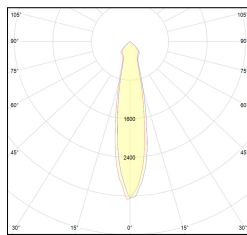

# MACROLUX

Article code	Article	Colour	Light Temperature (°K)	Type of recessed	Beam angle (°)	Watt (W)
618.0052.01.20.2	FR3/80/LED-2 6W 350mA 20°	Black (2)	3000	Plasterboard	25	26,7
618.0052.01.2700.20.2	*FREE	Black (2)	2700	Plasterboard	25	26,7
618.0052.01.2700.40.2	FR3/80/LED-2 6W 350mA 40° 2700°K	Black (2)	2700	Plasterboard	34	26,7
618.0052.01.40.2	FR3/80/LED-2 6W 350mA 40°	Black (2)	3000	Plasterboard	34	26,7
618.0052.01.4000.20.2	*FREE	Black (2)	4000	Plasterboard	25	26,7
618.0052.01.4000.40.2	*FREE	Black (2)	4000	Plasterboard	34	26,7
618.0052.03.20.2	*FREE	Black (2)	3000	Plasterboard	25	26,7
618.0052.03.2700.20.2	*FREE	Black (2)	2700	Plasterboard	25	26,7
618.0052.03.2700.40.2	*FREE	Black (2)	2700	Plasterboard	34	26,7
618.0052.03.40.2	*FREE	Black (2)	3000	Plasterboard	34	26,7
618.0052.03.4000.20.2	*FREE	Black (2)	4000	Plasterboard	25	26,7
618.0052.03.4000.40.2	*FREE	Black (2)	4000	Plasterboard	34	26,7
618.0052.09.20.2	*FREE	Black (2)	3000	Plasterboard	25	26,7
618.0052.09.2700.20.2	*FREE	Black (2)	2700	Plasterboard	25	26,7
618.0052.09.2700.40.2	*FREE	Black (2)	2700	Plasterboard	34	26,7
618.0052.09.40.2	FR3/80/LED-2 6W 350mA 40° DALI	Black (2)	3000	Plasterboard	34	26,7
618.0052.09.4000.20.2	*FREE	Black (2)	4000	Plasterboard	25	26,7
618.0052.09.4000.40.2	*FREE	Black (2)	4000	Plasterboard	34	26,7