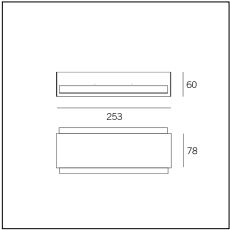

Article code	Name	Description	Colour	Type of recessed
618.0029.4	FFF3/80-4	Frame for free 3 MR struttura per l'esecuzione del foro su cartongesso - foro: 255 x 80 mm	White (4)	Plasterboard