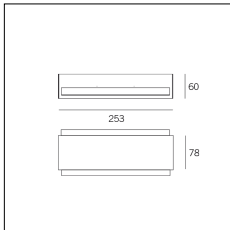

Article code	Name	Description	Colour	Type of recessed
618.0029.4	FFF3/80-4	Frame for free 3 MR struttura per l'esecuzione del foro su cartongesso - foro: 255 x 80 mm	White (4)	Plasterboard