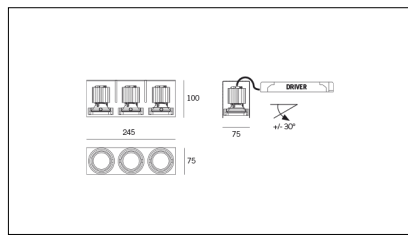

# MACROLUX

Article code	Article	Colour	Light Temperature (°K)	Type of recessed	Beam angle (°)	Watt (W)
618.0052.01.20.2	FR3/80/LED-2 6W 350mA 20°	Black (2)	3000	Plasterboard	25	26,7
618.0052.01.2700.20.2	*FREE	Black (2)	2700	Plasterboard	25	26,7
618.0052.01.2700.40.2	FR3/80/LED-2 6W 350mA 40° 2700°K	Black (2)	2700	Plasterboard	34	26,7
618.0052.01.40.2	FR3/80/LED-2 6W 350mA 40°	Black (2)	3000	Plasterboard	34	26,7
618.0052.01.4000.20.2	*FREE	Black (2)	4000	Plasterboard	25	26,7
618.0052.01.4000.40.2	*FREE	Black (2)	4000	Plasterboard	34	26,7
618.0052.03.20.2	*FREE	Black (2)	3000	Plasterboard	25	26,7
618.0052.03.2700.20.2	*FREE	Black (2)	2700	Plasterboard	25	26,7
618.0052.03.2700.40.2	*FREE	Black (2)	2700	Plasterboard	34	26,7
618.0052.03.40.2	*FREE	Black (2)	3000	Plasterboard	34	26,7
618.0052.03.4000.20.2	*FREE	Black (2)	4000	Plasterboard	25	26,7
618.0052.03.4000.40.2	*FREE	Black (2)	4000	Plasterboard	34	26,7
618.0052.09.20.2	*FREE	Black (2)	3000	Plasterboard	25	26,7
618.0052.09.2700.20.2	*FREE	Black (2)	2700	Plasterboard	25	26,7
618.0052.09.2700.40.2	*FREE	Black (2)	2700	Plasterboard	34	26,7
618.0052.09.40.2	FR3/80/LED-2 6W 350mA 40° DALI	Black (2)	3000	Plasterboard	34	26,7
618.0052.09.4000.20.2	*FREE	Black (2)	4000	Plasterboard	25	26,7
618.0052.09.4000.40.2	*FREE	Black (2)	4000	Plasterboard	34	26,7