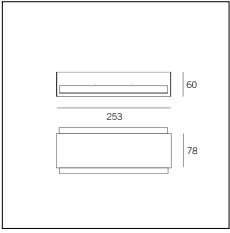

Article code	Name	Description	Colour	Type of recessed
618.0029.2	FFF3/80-2	Frame for free 3 MR struttura per l'esecuzione del foro su cartongesso - foro: 265 x 80 mm	Black (2)	Plasterboard