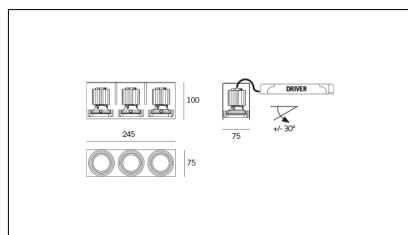

MACROLUX

Article code	Article	Colour	Light Temperature (°K)	Type of recessed	Beam angle (°)	Watt (W)
618.0052.01.20.2	FR3/80/LED-2 6W 350mA 20°	Black (2)	3000	Plasterboard	25	26,7
618.0052.01.2700.20.2	*FREE	Black (2)	2700	Plasterboard	25	26,7
618.0052.01.2700.40.2	FR3/80/LED-2 6W 350mA 40° 2700°K	Black (2)	2700	Plasterboard	34	26,7
618.0052.01.40.2	FR3/80/LED-2 6W 350mA 40°	Black (2)	3000	Plasterboard	34	26,7
618.0052.01.4000.20.2	*FREE	Black (2)	4000	Plasterboard	25	26,7
618.0052.01.4000.40.2	*FREE	Black (2)	4000	Plasterboard	34	26,7
618.0052.03.20.2	*FREE	Black (2)	3000	Plasterboard	25	26,7
618.0052.03.2700.20.2	*FREE	Black (2)	2700	Plasterboard	25	26,7
618.0052.03.2700.40.2	*FREE	Black (2)	2700	Plasterboard	34	26,7
618.0052.03.40.2	*FREE	Black (2)	3000	Plasterboard	34	26,7
618.0052.03.4000.20.2	*FREE	Black (2)	4000	Plasterboard	25	26,7
618.0052.03.4000.40.2	*FREE	Black (2)	4000	Plasterboard	34	26,7
618.0052.09.20.2	*FREE	Black (2)	3000	Plasterboard	25	26,7
618.0052.09.2700.20.2	*FREE	Black (2)	2700	Plasterboard	25	26,7
618.0052.09.2700.40.2	*FREE	Black (2)	2700	Plasterboard	34	26,7
618.0052.09.40.2	FR3/80/LED-2 6W 350mA 40° DALI	Black (2)	3000	Plasterboard	34	26,7
618.0052.09.4000.20.2	*FREE	Black (2)	4000	Plasterboard	25	26,7
618.0052.09.4000.40.2	*FREE	Black (2)	4000	Plasterboard	34	26,7