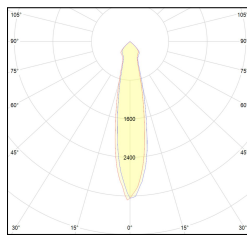

MACROLUX

Article code	Article	Colour	Light Temperature (°K)	Type of recessed	Beam angle (°)	Watt (W)
618.0052.01.20.2	FR3/80/LED-2 6W 350mA 20°	Black (2)	3000	Plasterboard	25	26,7
618.0052.01.2700.20.2	*FREE	Black (2)	2700	Plasterboard	25	26,7
618.0052.01.2700.40.2	FR3/80/LED-2 6W 350mA 40° 2700°K	Black (2)	2700	Plasterboard	34	26,7
618.0052.01.40.2	FR3/80/LED-2 6W 350mA 40°	Black (2)	3000	Plasterboard	34	26,7
618.0052.01.4000.20.2	*FREE	Black (2)	4000	Plasterboard	25	26,7
618.0052.01.4000.40.2	*FREE	Black (2)	4000	Plasterboard	34	26,7
618.0052.03.20.2	*FREE	Black (2)	3000	Plasterboard	25	26,7
618.0052.03.2700.20.2	*FREE	Black (2)	2700	Plasterboard	25	26,7
618.0052.03.2700.40.2	*FREE	Black (2)	2700	Plasterboard	34	26,7
618.0052.03.40.2	*FREE	Black (2)	3000	Plasterboard	34	26,7
618.0052.03.4000.20.2	*FREE	Black (2)	4000	Plasterboard	25	26,7
618.0052.03.4000.40.2	*FREE	Black (2)	4000	Plasterboard	34	26,7
618.0052.09.20.2	*FREE	Black (2)	3000	Plasterboard	25	26,7
618.0052.09.2700.20.2	*FREE	Black (2)	2700	Plasterboard	25	26,7
618.0052.09.2700.40.2	*FREE	Black (2)	2700	Plasterboard	34	26,7
618.0052.09.40.2	FR3/80/LED-2 6W 350mA 40° DALI	Black (2)	3000	Plasterboard	34	26,7
618.0052.09.4000.20.2	*FREE	Black (2)	4000	Plasterboard	25	26,7
618.0052.09.4000.40.2	*FREE	Black (2)	4000	Plasterboard	34	26,7