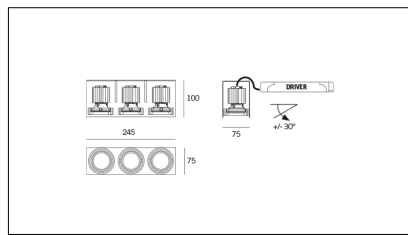

MACROLUX

Article code	Article	Colour	Light Temperature (°K)	Type of recessed	Beam angle (°)	Watt (W)
618.0052.01.20.2	FR3/80/LED-2 6W 350mA 20°	Black (2)	3000	Plasterboard	25	26,7
618.0052.01.2700.20.2	*FREE	Black (2)	2700	Plasterboard	25	26,7
618.0052.01.2700.40.2	FR3/80/LED-2 6W 350mA 40° 2700°K	Black (2)	2700	Plasterboard	34	26,7
618.0052.01.40.2	FR3/80/LED-2 6W 350mA 40°	Black (2)	3000	Plasterboard	34	26,7
618.0052.01.4000.20.2	*FREE	Black (2)	4000	Plasterboard	25	26,7
618.0052.01.4000.40.2	*FREE	Black (2)	4000	Plasterboard	34	26,7
618.0052.03.20.2	*FREE	Black (2)	3000	Plasterboard	25	26,7
618.0052.03.2700.20.2	*FREE	Black (2)	2700	Plasterboard	25	26,7
618.0052.03.2700.40.2	*FREE	Black (2)	2700	Plasterboard	34	26,7
618.0052.03.40.2	*FREE	Black (2)	3000	Plasterboard	34	26,7
618.0052.03.4000.20.2	*FREE	Black (2)	4000	Plasterboard	25	26,7
618.0052.03.4000.40.2	*FREE	Black (2)	4000	Plasterboard	34	26,7
618.0052.09.20.2	*FREE	Black (2)	3000	Plasterboard	25	26,7
618.0052.09.2700.20.2	*FREE	Black (2)	2700	Plasterboard	25	26,7
618.0052.09.2700.40.2	*FREE	Black (2)	2700	Plasterboard	34	26,7
618.0052.09.40.2	FR3/80/LED-2 6W 350mA 40° DALI	Black (2)	3000	Plasterboard	34	26,7
618.0052.09.4000.20.2	*FREE	Black (2)	4000	Plasterboard	25	26,7
618.0052.09.4000.40.2	*FREE	Black (2)	4000	Plasterboard	34	26,7