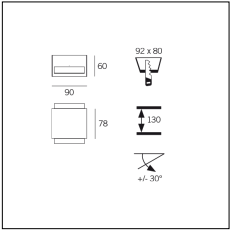

Article code	Name	Description	Colour	Type of recessed
618.0027.4	FFF1/80-4	Frame for free 1 MR struttura per l'esecuzione del foro su cartongesso - foro: 80 X 92 mm	White (4)	Plasterboard