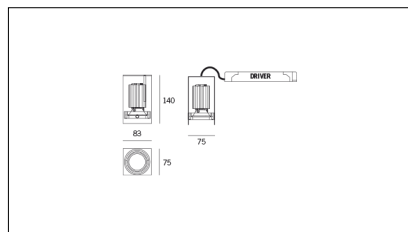

MACROLUX

Article code	Article	Colour	Light Temperature (°K)	Type of recessed	Watt (W)	Beam angle (°)
618.0050.02.20.2	FR1/80/LED-2 9W 500mA 20°	Black (2)	3000	Plasterboard	8,9	25
618.0050.02.2700.20.2	*FREE	Black (2)	2700	Plasterboard	8,9	25
618.0050.02.2700.34.2	FR1/80/LED-2 9W 500mA 40° 2700°K	Black (2)	2700	Plasterboard	8,9	34
618.0050.02.34.2	FR1/80/LED-2 9W 500mA 40°	Black (2)	3000	Plasterboard	8,9	34
618.0050.02.4000.20.2	*FREE	Black (2)	4000	Plasterboard	8,9	25
618.0050.02.4000.34.2	FR1/80/LED-2 9W 500mA 40° 4000°K	Black (2)	4000	Plasterboard	8,9	34
618.0050.04.20.2	*FREE	Black (2)	3000	Plasterboard	8,9	25
618.0050.04.2700.20.2	*FREE	Black (2)	2700	Plasterboard	8,9	25
618.0050.04.2700.34.2	*FREE	Black (2)	2700	Plasterboard	8,9	34
618.0050.04.34.2	FR1/80/LED-2 9W max 500mA 40°	Black (2)	3000	Plasterboard	8,9	34
618.0050.04.4000.20.2	*FREE	Black (2)	4000	Plasterboard	8,9	25
618.0050.04.4000.34.2	*FREE	Black (2)	4000	Plasterboard	8,9	34
618.0050.08.20.2	*FREE	Black (2)	3000	Plasterboard	8,9	25
618.0050.08.2700.20.2	*FREE	Black (2)	2700	Plasterboard	8,9	25
618.0050.08.2700.34.2	*FREE	Black (2)	2700	Plasterboard	8,9	34
618.0050.08.34.2	FR1/80/LED-2 9W 500mA 40° DALI	Black (2)	3000	Plasterboard	8,9	34
618.0050.08.4000.20.2	*FREE	Black (2)	4000	Plasterboard	8,9	25
618.0050.08.4000.34.2	*FREE	Black (2)	4000	Plasterboard	8,9	34