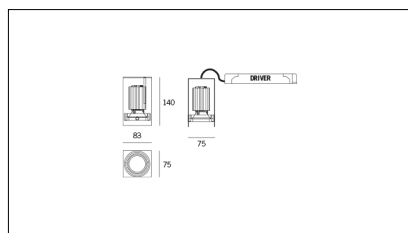

MACROLUX

Article code	Article	Colour	Light Temperature (°K)	Type of recessed	Watt (W)	Beam angle (°)
618.0050.02.20.2	FR1/80/LED-2 9W 500mA 20°	Black (2)	3000	Plasterboard	8,9	25
618.0050.02.2700.20.2	*FREE	Black (2)	2700	Plasterboard	8,9	25
618.0050.02.2700.34.2	FR1/80/LED-2 9W 500mA 40° 2700°K	Black (2)	2700	Plasterboard	8,9	34
618.0050.02.34.2	FR1/80/LED-2 9W 500mA 40°	Black (2)	3000	Plasterboard	8,9	34
618.0050.02.4000.20.2	*FREE	Black (2)	4000	Plasterboard	8,9	25
618.0050.02.4000.34.2	FR1/80/LED-2 9W 500mA 40° 4000°K	Black (2)	4000	Plasterboard	8,9	34
618.0050.04.20.2	*FREE	Black (2)	3000	Plasterboard	8,9	25
618.0050.04.2700.20.2	*FREE	Black (2)	2700	Plasterboard	8,9	25
618.0050.04.2700.34.2	*FREE	Black (2)	2700	Plasterboard	8,9	34
618.0050.04.34.2	FR1/80/LED-2 9W max 500mA 40°	Black (2)	3000	Plasterboard	8,9	34
618.0050.04.4000.20.2	*FREE	Black (2)	4000	Plasterboard	8,9	25
618.0050.04.4000.34.2	*FREE	Black (2)	4000	Plasterboard	8,9	34
618.0050.08.20.2	*FREE	Black (2)	3000	Plasterboard	8,9	25
618.0050.08.2700.20.2	*FREE	Black (2)	2700	Plasterboard	8,9	25
618.0050.08.2700.34.2	*FREE	Black (2)	2700	Plasterboard	8,9	34
618.0050.08.34.2	FR1/80/LED-2 9W 500mA 40° DALI	Black (2)	3000	Plasterboard	8,9	34
618.0050.08.4000.20.2	*FREE	Black (2)	4000	Plasterboard	8,9	25
618.0050.08.4000.34.2	*FREE	Black (2)	4000	Plasterboard	8,9	34