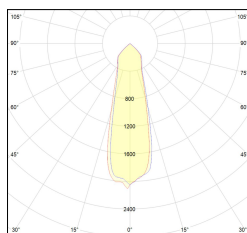

MACROLUX

Article code	Article	Colour	Light Temperature (°K)	Type of recessed	Watt (W)	Beam angle (°)
618.0050.02.20.2	FR1/80/LED-2 9W 500mA 20°	Black (2)	3000	Plasterboard	8,9	25
618.0050.02.2700.20.2	*FREE	Black (2)	2700	Plasterboard	8,9	25
618.0050.02.2700.34.2	FR1/80/LED-2 9W 500mA 40° 2700°K	Black (2)	2700	Plasterboard	8,9	34
618.0050.02.34.2	FR1/80/LED-2 9W 500mA 40°	Black (2)	3000	Plasterboard	8,9	34
618.0050.02.4000.20.2	*FREE	Black (2)	4000	Plasterboard	8,9	25
618.0050.02.4000.34.2	FR1/80/LED-2 9W 500mA 40° 4000°K	Black (2)	4000	Plasterboard	8,9	34
618.0050.04.20.2	*FREE	Black (2)	3000	Plasterboard	8,9	25
618.0050.04.2700.20.2	*FREE	Black (2)	2700	Plasterboard	8,9	25
618.0050.04.2700.34.2	*FREE	Black (2)	2700	Plasterboard	8,9	34
618.0050.04.34.2	FR1/80/LED-2 9W max 500mA 40°	Black (2)	3000	Plasterboard	8,9	34
618.0050.04.4000.20.2	*FREE	Black (2)	4000	Plasterboard	8,9	25
618.0050.04.4000.34.2	*FREE	Black (2)	4000	Plasterboard	8,9	34
618.0050.08.20.2	*FREE	Black (2)	3000	Plasterboard	8,9	25
618.0050.08.2700.20.2	*FREE	Black (2)	2700	Plasterboard	8,9	25
618.0050.08.2700.34.2	*FREE	Black (2)	2700	Plasterboard	8,9	34
618.0050.08.34.2	FR1/80/LED-2 9W 500mA 40° DALI	Black (2)	3000	Plasterboard	8,9	34
618.0050.08.4000.20.2	*FREE	Black (2)	4000	Plasterboard	8,9	25
618.0050.08.4000.34.2	*FREE	Black (2)	4000	Plasterboard	8,9	34