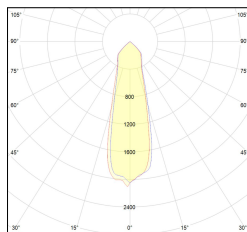

MACROLUX

Article code	Article	Colour	Light Temperature (°K)	Type of recessed	Watt (W)	Beam angle (°)
618.0050.02.20.2	FR1/80/LED-2 9W 500mA 20°	Black (2)	3000	Plasterboard	8,9	25
618.0050.02.2700.20.2	*FREE	Black (2)	2700	Plasterboard	8,9	25
618.0050.02.2700.34.2	FR1/80/LED-2 9W 500mA 40° 2700°K	Black (2)	2700	Plasterboard	8,9	34
618.0050.02.34.2	FR1/80/LED-2 9W 500mA 40°	Black (2)	3000	Plasterboard	8,9	34
618.0050.02.4000.20.2	*FREE	Black (2)	4000	Plasterboard	8,9	25
618.0050.02.4000.34.2	FR1/80/LED-2 9W 500mA 40° 4000°K	Black (2)	4000	Plasterboard	8,9	34
618.0050.04.20.2	*FREE	Black (2)	3000	Plasterboard	8,9	25
618.0050.04.2700.20.2	*FREE	Black (2)	2700	Plasterboard	8,9	25
618.0050.04.2700.34.2	*FREE	Black (2)	2700	Plasterboard	8,9	34
618.0050.04.34.2	FR1/80/LED-2 9W max 500mA 40°	Black (2)	3000	Plasterboard	8,9	34
618.0050.04.4000.20.2	*FREE	Black (2)	4000	Plasterboard	8,9	25
618.0050.04.4000.34.2	*FREE	Black (2)	4000	Plasterboard	8,9	34
618.0050.08.20.2	*FREE	Black (2)	3000	Plasterboard	8,9	25
618.0050.08.2700.20.2	*FREE	Black (2)	2700	Plasterboard	8,9	25
618.0050.08.2700.34.2	*FREE	Black (2)	2700	Plasterboard	8,9	34
618.0050.08.34.2	FR1/80/LED-2 9W 500mA 40° DALI	Black (2)	3000	Plasterboard	8,9	34
618.0050.08.4000.20.2	*FREE	Black (2)	4000	Plasterboard	8,9	25
618.0050.08.4000.34.2	*FREE	Black (2)	4000	Plasterboard	8,9	34