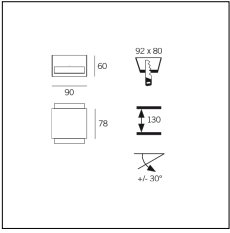

Article code	Name	Description	Colour	Type of recessed
618.0027.2	FFF1/80-2	Frame for free 1 MR struttura per l'esecuzione del foro su cartongesso - foro: 80 x 92 mm	Black (2)	Plasterboard