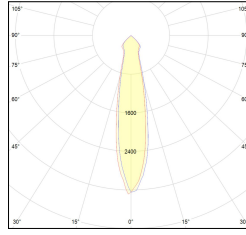

MACROLUX

Article code	Article	Colour	Light Temperature (°K)	Beam angle (°)	Watt (W)
618.0051.02.20.2	FR2/80/LED-2 9W 500mA 20°	Black (2)	3000	25	17,8
618.0051.02.2700.20.2	FR2/80/LED-2 9W 500mA 20° 2700°K	Black (2)	2700	25	17,8
618.0051.02.2700.34.2	FR2/80/LED-2 9W 500mA 40° 2700°K	Black (2)	2700	34	17,8
618.0051.02.34.2	FR2/80/LED-2 9W 500mA 40°	Black (2)	3000	34	17,8
618.0051.02.4000.20.2	*FREE	Black (2)	4000	25	17,8
618.0051.02.4000.34.2	*FREE	Black (2)	4000	34	17,8
618.0051.04.20.2	FR2/80/LED-2 9W max 500mA 25°	Black (2)	3000	25	17,8
618.0051.04.2700.20.2	*FREE	Black (2)	2700	25	17,8
618.0051.04.2700.34.2	FR2/80/LED-2 9W max 500mA 40° 2700°K	Black (2)	2700	34	17,8
618.0051.04.34.2	FR2/80/LED-2 9W max 500mA 40°	Black (2)	3000	34	17,8
618.0051.04.4000.20.2	*FREE	Black (2)	4000	25	17,8
618.0051.04.4000.34.2	*FREE	Black (2)	4000	34	17,8
618.0051.08.20.2	*FREE	Black (2)	3000	25	17,8
618.0051.08.2700.20.2	*FREE	Black (2)	2700	25	17,8
618.0051.08.2700.34.2	FR2/80/LED-2 9W 500mA 40° 2700°K DALI	Black (2)	2700	34	17,8
618.0051.08.34.2	FR2/80/LED-2 9W 500mA 40° DALI	Black (2)	3000	34	17,8
618.0051.08.4000.20.2	*FREE	Black (2)	4000	25	17,8
618.0051.08.4000.34.2	*FREE	Black (2)	4000	34	17,8