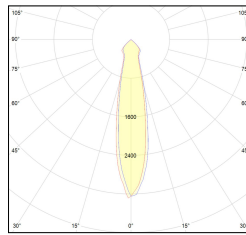

MACROLUX

Article code	Article	Colour	Light Temperature (°K)	Beam angle (°)	Watt (W)
618.0051.02.20.2	FR2/80/LED-2 9W 500mA 20°	Black (2)	3000	25	17,8
618.0051.02.2700.20.2	FR2/80/LED-2 9W 500mA 20° 2700°K	Black (2)	2700	25	17,8
618.0051.02.2700.34.2	FR2/80/LED-2 9W 500mA 40° 2700°K	Black (2)	2700	34	17,8
618.0051.02.34.2	FR2/80/LED-2 9W 500mA 40°	Black (2)	3000	34	17,8
618.0051.02.4000.20.2	*FREE	Black (2)	4000	25	17,8
618.0051.02.4000.34.2	*FREE	Black (2)	4000	34	17,8
618.0051.04.20.2	FR2/80/LED-2 9W max 500mA 25°	Black (2)	3000	25	17,8
618.0051.04.2700.20.2	*FREE	Black (2)	2700	25	17,8
618.0051.04.2700.34.2	FR2/80/LED-2 9W max 500mA 40° 2700°K	Black (2)	2700	34	17,8
618.0051.04.34.2	FR2/80/LED-2 9W max 500mA 40°	Black (2)	3000	34	17,8
618.0051.04.4000.20.2	*FREE	Black (2)	4000	25	17,8
618.0051.04.4000.34.2	*FREE	Black (2)	4000	34	17,8
618.0051.08.20.2	*FREE	Black (2)	3000	25	17,8
618.0051.08.2700.20.2	*FREE	Black (2)	2700	25	17,8
618.0051.08.2700.34.2	FR2/80/LED-2 9W 500mA 40° 2700°K DALI	Black (2)	2700	34	17,8
618.0051.08.34.2	FR2/80/LED-2 9W 500mA 40° DALI	Black (2)	3000	34	17,8
618.0051.08.4000.20.2	*FREE	Black (2)	4000	25	17,8
618.0051.08.4000.34.2	*FREE	Black (2)	4000	34	17,8