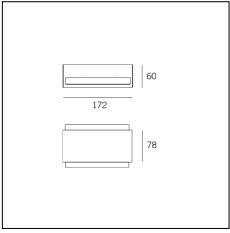

Article code	Name	Description	Colour	Type of recessed
618.0028.2	FFF2/80-2	Frame for free 2 MR struttura per l'esecuzione del foro su cartongesso - foro: 175 x 80 mm	Black (2)	Plasterboard