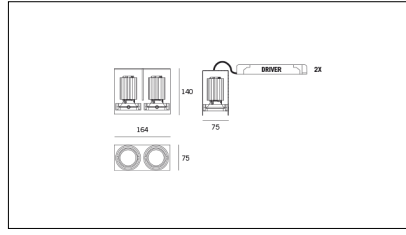

MACROLUX

Article code	Article	Colour	Light Temperature (°K)	Beam angle (°)	Watt (W)
618.0051.02.20.2	FR2/80/LED-2 9W 500mA 20°	Black (2)	3000	25	17,8
618.0051.02.2700.20.2	FR2/80/LED-2 9W 500mA 20° 2700°K	Black (2)	2700	25	17,8
618.0051.02.2700.34.2	FR2/80/LED-2 9W 500mA 40° 2700°K	Black (2)	2700	34	17,8
618.0051.02.34.2	FR2/80/LED-2 9W 500mA 40°	Black (2)	3000	34	17,8
618.0051.02.4000.20.2	*FREE	Black (2)	4000	25	17,8
618.0051.02.4000.34.2	*FREE	Black (2)	4000	34	17,8
618.0051.04.20.2	FR2/80/LED-2 9W max 500mA 25°	Black (2)	3000	25	17,8
618.0051.04.2700.20.2	*FREE	Black (2)	2700	25	17,8
618.0051.04.2700.34.2	FR2/80/LED-2 9W max 500mA 40° 2700°K	Black (2)	2700	34	17,8
618.0051.04.34.2	FR2/80/LED-2 9W max 500mA 40°	Black (2)	3000	34	17,8
618.0051.04.4000.20.2	*FREE	Black (2)	4000	25	17,8
618.0051.04.4000.34.2	*FREE	Black (2)	4000	34	17,8
618.0051.08.20.2	*FREE	Black (2)	3000	25	17,8
618.0051.08.2700.20.2	*FREE	Black (2)	2700	25	17,8
618.0051.08.2700.34.2	FR2/80/LED-2 9W 500mA 40° 2700°K DALI	Black (2)	2700	34	17,8
618.0051.08.34.2	FR2/80/LED-2 9W 500mA 40° DALI	Black (2)	3000	34	17,8
618.0051.08.4000.20.2	*FREE	Black (2)	4000	25	17,8
618.0051.08.4000.34.2	*FREE	Black (2)	4000	34	17,8