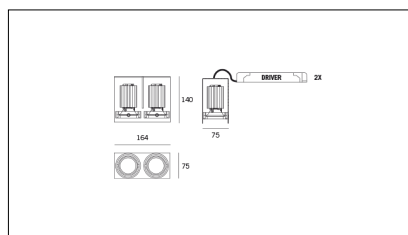

MACROLUX

Article code	Article	Colour	Light Temperature (°K)	Beam angle (°)	Watt (W)
618.0051.02.20.2	FR2/80/LED-2 9W 500mA 20°	Black (2)	3000	25	17,8
618.0051.02.2700.20.2	FR2/80/LED-2 9W 500mA 20° 2700°K	Black (2)	2700	25	17,8
618.0051.02.2700.34.2	FR2/80/LED-2 9W 500mA 40° 2700°K	Black (2)	2700	34	17,8
618.0051.02.34.2	FR2/80/LED-2 9W 500mA 40°	Black (2)	3000	34	17,8
618.0051.02.4000.20.2	*FREE	Black (2)	4000	25	17,8
618.0051.02.4000.34.2	*FREE	Black (2)	4000	34	17,8
618.0051.04.20.2	FR2/80/LED-2 9W max 500mA 25°	Black (2)	3000	25	17,8
618.0051.04.2700.20.2	*FREE	Black (2)	2700	25	17,8
618.0051.04.2700.34.2	FR2/80/LED-2 9W max 500mA 40° 2700°K	Black (2)	2700	34	17,8
618.0051.04.34.2	FR2/80/LED-2 9W max 500mA 40°	Black (2)	3000	34	17,8
618.0051.04.4000.20.2	*FREE	Black (2)	4000	25	17,8
618.0051.04.4000.34.2	*FREE	Black (2)	4000	34	17,8
618.0051.08.20.2	*FREE	Black (2)	3000	25	17,8
618.0051.08.2700.20.2	*FREE	Black (2)	2700	25	17,8
618.0051.08.2700.34.2	FR2/80/LED-2 9W 500mA 40° 2700°K DALI	Black (2)	2700	34	17,8
618.0051.08.34.2	FR2/80/LED-2 9W 500mA 40° DALI	Black (2)	3000	34	17,8
618.0051.08.4000.20.2	*FREE	Black (2)	4000	25	17,8
618.0051.08.4000.34.2	*FREE	Black (2)	4000	34	17,8