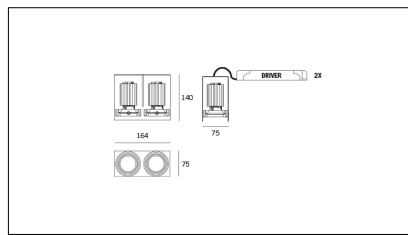

MACROLUX

Article code	Article	Colour	Light Temperature (°K)	Beam angle (°)	Watt (W)
618.0051.02.20.2	FR2/80/LED-2 9W 500mA 20°	Black (2)	3000	25	17,8
618.0051.02.2700.20.2	FR2/80/LED-2 9W 500mA 20° 2700°K	Black (2)	2700	25	17,8
618.0051.02.2700.34.2	FR2/80/LED-2 9W 500mA 40° 2700°K	Black (2)	2700	34	17,8
618.0051.02.34.2	FR2/80/LED-2 9W 500mA 40°	Black (2)	3000	34	17,8
618.0051.02.4000.20.2	*FREE	Black (2)	4000	25	17,8
618.0051.02.4000.34.2	*FREE	Black (2)	4000	34	17,8
618.0051.04.20.2	FR2/80/LED-2 9W max 500mA 25°	Black (2)	3000	25	17,8
618.0051.04.2700.20.2	*FREE	Black (2)	2700	25	17,8
618.0051.04.2700.34.2	FR2/80/LED-2 9W max 500mA 40° 2700°K	Black (2)	2700	34	17,8
618.0051.04.34.2	FR2/80/LED-2 9W max 500mA 40°	Black (2)	3000	34	17,8
618.0051.04.4000.20.2	*FREE	Black (2)	4000	25	17,8
618.0051.04.4000.34.2	*FREE	Black (2)	4000	34	17,8
618.0051.08.20.2	*FREE	Black (2)	3000	25	17,8
618.0051.08.2700.20.2	*FREE	Black (2)	2700	25	17,8
618.0051.08.2700.34.2	FR2/80/LED-2 9W 500mA 40° 2700°K DALI	Black (2)	2700	34	17,8
618.0051.08.34.2	FR2/80/LED-2 9W 500mA 40° DALI	Black (2)	3000	34	17,8
618.0051.08.4000.20.2	*FREE	Black (2)	4000	25	17,8
618.0051.08.4000.34.2	*FREE	Black (2)	4000	34	17,8