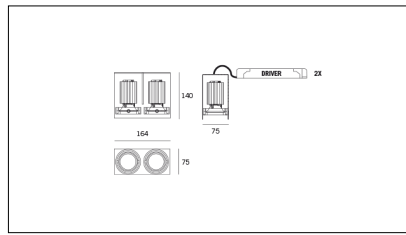

MACROLUX

Article code	Article	Colour	Light Temperature (°K)	Beam angle (°)	Watt (W)
618.0051.02.20.2	FR2/80/LED-2 9W 500mA 20°	Black (2)	3000	25	17,8
618.0051.02.2700.20.2	FR2/80/LED-2 9W 500mA 20° 2700°K	Black (2)	2700	25	17,8
618.0051.02.2700.34.2	FR2/80/LED-2 9W 500mA 40° 2700°K	Black (2)	2700	34	17,8
618.0051.02.34.2	FR2/80/LED-2 9W 500mA 40°	Black (2)	3000	34	17,8
618.0051.02.4000.20.2	*FREE	Black (2)	4000	25	17,8
618.0051.02.4000.34.2	*FREE	Black (2)	4000	34	17,8
618.0051.04.20.2	FR2/80/LED-2 9W max 500mA 25°	Black (2)	3000	25	17,8
618.0051.04.2700.20.2	*FREE	Black (2)	2700	25	17,8
618.0051.04.2700.34.2	FR2/80/LED-2 9W max 500mA 40° 2700°K	Black (2)	2700	34	17,8
618.0051.04.34.2	FR2/80/LED-2 9W max 500mA 40°	Black (2)	3000	34	17,8
618.0051.04.4000.20.2	*FREE	Black (2)	4000	25	17,8
618.0051.04.4000.34.2	*FREE	Black (2)	4000	34	17,8
618.0051.08.20.2	*FREE	Black (2)	3000	25	17,8
618.0051.08.2700.20.2	*FREE	Black (2)	2700	25	17,8
618.0051.08.2700.34.2	FR2/80/LED-2 9W 500mA 40° 2700°K DALI	Black (2)	2700	34	17,8
618.0051.08.34.2	FR2/80/LED-2 9W 500mA 40° DALI	Black (2)	3000	34	17,8
618.0051.08.4000.20.2	*FREE	Black (2)	4000	25	17,8
618.0051.08.4000.34.2	*FREE	Black (2)	4000	34	17,8