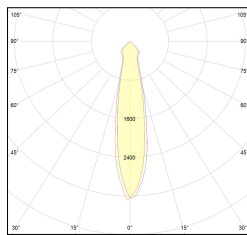

MACROLUX

Article code	Article	Colour	Light Temperature (°K)	Beam angle (°)	Watt (W)
618.0051.02.20.2	FR2/80/LED-2 9W 500mA 20°	Black (2)	3000	25	17,8
618.0051.02.2700.20.2	FR2/80/LED-2 9W 500mA 20° 2700°K	Black (2)	2700	25	17,8
618.0051.02.2700.34.2	FR2/80/LED-2 9W 500mA 40° 2700°K	Black (2)	2700	34	17,8
618.0051.02.34.2	FR2/80/LED-2 9W 500mA 40°	Black (2)	3000	34	17,8
618.0051.02.4000.20.2	*FREE	Black (2)	4000	25	17,8
618.0051.02.4000.34.2	*FREE	Black (2)	4000	34	17,8
618.0051.04.20.2	FR2/80/LED-2 9W max 500mA 25°	Black (2)	3000	25	17,8
618.0051.04.2700.20.2	*FREE	Black (2)	2700	25	17,8
618.0051.04.2700.34.2	FR2/80/LED-2 9W max 500mA 40° 2700°K	Black (2)	2700	34	17,8
618.0051.04.34.2	FR2/80/LED-2 9W max 500mA 40°	Black (2)	3000	34	17,8
618.0051.04.4000.20.2	*FREE	Black (2)	4000	25	17,8
618.0051.04.4000.34.2	*FREE	Black (2)	4000	34	17,8
618.0051.08.20.2	*FREE	Black (2)	3000	25	17,8
618.0051.08.2700.20.2	*FREE	Black (2)	2700	25	17,8
618.0051.08.2700.34.2	FR2/80/LED-2 9W 500mA 40° 2700°K DALI	Black (2)	2700	34	17,8
618.0051.08.34.2	FR2/80/LED-2 9W 500mA 40° DALI	Black (2)	3000	34	17,8
618.0051.08.4000.20.2	*FREE	Black (2)	4000	25	17,8
618.0051.08.4000.34.2	*FREE	Black (2)	4000	34	17,8