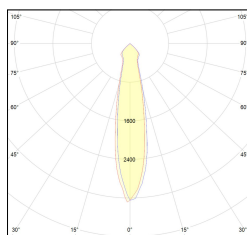

MACROLUX

Article code	Article	Colour	Light Temperature (°K)	Beam angle (°)	Watt (W)
618.0051.02.20.2	FR2/80/LED-2 9W 500mA 20°	Black (2)	3000	25	17,8
618.0051.02.2700.20.2	FR2/80/LED-2 9W 500mA 20° 2700°K	Black (2)	2700	25	17,8
618.0051.02.2700.34.2	FR2/80/LED-2 9W 500mA 40° 2700°K	Black (2)	2700	34	17,8
618.0051.02.34.2	FR2/80/LED-2 9W 500mA 40°	Black (2)	3000	34	17,8
618.0051.02.4000.20.2	*FREE	Black (2)	4000	25	17,8
618.0051.02.4000.34.2	*FREE	Black (2)	4000	34	17,8
618.0051.04.20.2	FR2/80/LED-2 9W max 500mA 25°	Black (2)	3000	25	17,8
618.0051.04.2700.20.2	*FREE	Black (2)	2700	25	17,8
618.0051.04.2700.34.2	FR2/80/LED-2 9W max 500mA 40° 2700°K	Black (2)	2700	34	17,8
618.0051.04.34.2	FR2/80/LED-2 9W max 500mA 40°	Black (2)	3000	34	17,8
618.0051.04.4000.20.2	*FREE	Black (2)	4000	25	17,8
618.0051.04.4000.34.2	*FREE	Black (2)	4000	34	17,8
618.0051.08.20.2	*FREE	Black (2)	3000	25	17,8
618.0051.08.2700.20.2	*FREE	Black (2)	2700	25	17,8
618.0051.08.2700.34.2	FR2/80/LED-2 9W 500mA 40° 2700°K DALI	Black (2)	2700	34	17,8
618.0051.08.34.2	FR2/80/LED-2 9W 500mA 40° DALI	Black (2)	3000	34	17,8
618.0051.08.4000.20.2	*FREE	Black (2)	4000	25	17,8
618.0051.08.4000.34.2	*FREE	Black (2)	4000	34	17,8