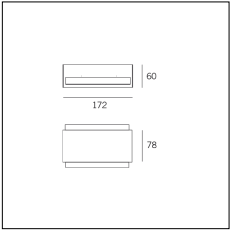

Article code	Name	Description	Colour	Type of recessed
618.0028.4	FFF2/80-4	Frame for free 2 MR struttura per l'esecuzione del foro su cartongesso - foro: 175 x 80 mm	White (4)	Plasterboard