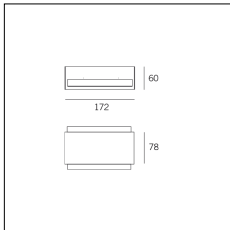

MACROLUX

Codice Articolo	Articolo	Colore	Temperatura Luce (°K)	Emissione (°)	Potenza (W)
618.0051.02.20.2	FR2/80/LED-2 9W 500mA 20°	Nero (2)	3000	25	17,2
618.0051.02.2700.20.2	FR2/80/LED-2 9W 500mA 20° 2700°K	Nero (2)	2700	25	17,2
618.0051.02.2700.34.2	FR2/80/LED-2 9W 500mA 40° 2700°K	Nero (2)	2700	34	17,2
618.0051.02.34.2	FR2/80/LED-2 8.6W 500mA 34°	Nero (2)	3000	34	17,2
618.0051.02.4000.20.2	*FREE	Nero (2)	4000	25	17,2
618.0051.02.4000.34.2	*FREE	Nero (2)	4000	34	17,2
618.0051.04.20.2	FR2/80/LED-2 9W max 500mA 25°	Nero (2)	3000	25	17,2
618.0051.04.2700.20.2	*FREE	Nero (2)	2700	25	17,2
618.0051.04.2700.34.2	FR2/80/LED-2 9W max 500mA 40° 2700°K	Nero (2)	2700	34	17,2
618.0051.04.34.2	FR2/80/LED-2 9W max 500mA 40°	Nero (2)	3000	34	17,2
618.0051.04.4000.20.2	*FREE	Nero (2)	4000	25	17,2
618.0051.04.4000.34.2	*FREE	Nero (2)	4000	34	17,2
618.0051.08.20.2	*FREE	Nero (2)	3000	25	17,2
618.0051.08.2700.20.2	*FREE	Nero (2)	2700	25	17,2
618.0051.08.2700.34.2	FR2/80/LED-2 9W 500mA 40° 2700°K DALI	Nero (2)	2700	34	17,2
618.0051.08.34.2	FR2/80/LED-2 9W 500mA 40° DALI	Nero (2)	3000	34	17,2
618.0051.08.4000.20.2	*FREE	Nero (2)	4000	25	17,2
618.0051.08.4000.34.2	*FREE	Nero (2)	4000	34	17,2

Codice Articolo	Nome	Descrizione	Colore	Tipo di incasso
618.0028.2	FFF2/80-2	Frame for free 2 MR struttura per l'esecuzione del foro su cartongesso - foro: 175 x 80 mm	Nero (2)	Cartongesso

Codice Articolo	Nome	Descrizione	Colore	Tipo di incasso
618.0028.4	FFF2/80-4	Frame for free 2 MR struttura per l'esecuzione del foro su cartongesso - foro: 175 x 80 mm	Bianco (4)	Cartongesso