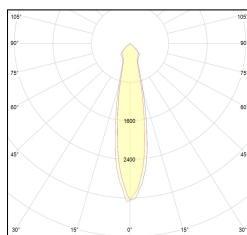

MACROLUX

Codice Articolo	Articolo	Colore	Temperatura Luce (°K)	Emissione (°)	Potenza (W)
618.0051.02.20.2	FR2/80/LED-2 9W 500mA 20°	Nero (2)	3000	25	17,2
618.0051.02.2700.20.2	FR2/80/LED-2 9W 500mA 20° 2700°K	Nero (2)	2700	25	17,2
618.0051.02.2700.34.2	FR2/80/LED-2 9W 500mA 40° 2700°K	Nero (2)	2700	34	17,2
618.0051.02.34.2	FR2/80/LED-2 8.6W 500mA 34°	Nero (2)	3000	34	17,2
618.0051.02.4000.20.2	*FREE	Nero (2)	4000	25	17,2
618.0051.02.4000.34.2	*FREE	Nero (2)	4000	34	17,2
618.0051.04.20.2	FR2/80/LED-2 9W max 500mA 25°	Nero (2)	3000	25	17,2
618.0051.04.2700.20.2	*FREE	Nero (2)	2700	25	17,2
618.0051.04.2700.34.2	FR2/80/LED-2 9W max 500mA 40° 2700°K	Nero (2)	2700	34	17,2
618.0051.04.34.2	FR2/80/LED-2 9W max 500mA 40°	Nero (2)	3000	34	17,2
618.0051.04.4000.20.2	*FREE	Nero (2)	4000	25	17,2
618.0051.04.4000.34.2	*FREE	Nero (2)	4000	34	17,2
618.0051.08.20.2	*FREE	Nero (2)	3000	25	17,2
618.0051.08.2700.20.2	*FREE	Nero (2)	2700	25	17,2
618.0051.08.2700.34.2	FR2/80/LED-2 9W 500mA 40° 2700°K DALI	Nero (2)	2700	34	17,2
618.0051.08.34.2	FR2/80/LED-2 9W 500mA 40° DALI	Nero (2)	3000	34	17,2
618.0051.08.4000.20.2	*FREE	Nero (2)	4000	25	17,2
618.0051.08.4000.34.2	*FREE	Nero (2)	4000	34	17,2