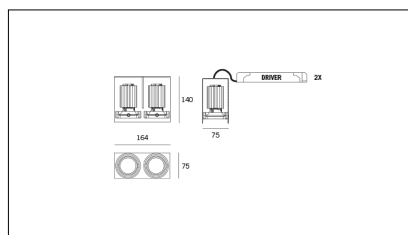

Codice Articolo	Articolo	Colore	Temperatura Luce (°K)	Emissione (°)	Potenza (W)
618.0051.02.20.4	FR2/80/LED-4 9W 500mA 20°	Bianco (4)	3000	25	17,8
618.0051.02.2700.20.4	*FREE	Bianco (4)	2700	25	17,8
618.0051.02.2700.34.4	FR2/80/LED-4 9W 500mA 40° 2700°K	Bianco (4)	2700	34	17,8
618.0051.02.34.4	FR2/80/LED-4 9W 500mA 40°	Bianco (4)	3000	34	17,8
618.0051.02.4000.20.4	*FREE	Bianco (4)	4000	25	17,8
618.0051.02.4000.34.4	*FREE	Bianco (4)	4000	34	17,8
618.0051.04.20.4	FR2/80/LED-4 9W max 500mA 25°	Bianco (4)	3000	25	17,8
618.0051.04.2700.20.4	*FREE	Bianco (4)	2700	25	17,8
618.0051.04.2700.34.4	FR2/80/LED-4 9W max 500mA 40° 2700°K	Bianco (4)	2700	34	17,8
618.0051.04.34.4	FR2/80/LED-4 9W max 500mA 40°	Bianco (4)	3000	34	17,8
618.0051.04.4000.20.4	*FREE	Bianco (4)	4000	25	17,8
618.0051.04.4000.34.4	*FREE	Bianco (4)	4000	34	17,8
618.0051.08.20.4	*FREE	Bianco (4)	3000	25	17,8
618.0051.08.2700.20.4	*FREE	Bianco (4)	2700	25	17,8
618.0051.08.2700.34.4	*FREE	Bianco (4)	2700	34	17,8
618.0051.08.34.4	FR2/80/LED-4 9W 500mA 40° DALI	Bianco (4)	3000	34	17,8
618.0051.08.4000.20.4	*FREE	Bianco (4)	4000	25	17,8
618.0051.08.4000.34.4	*FREE	Bianco (4)	4000	34	17,8

Codice Articolo	Nome	Descrizione	Colore	Tipo di incasso
618.0028.2	FFF2/80-2	Frame for free 2 MR struttura per l'esecuzione del foro su cartongesso - foro: 175 x 80 mm	Nero (2)	Cartongesso

Codice Articolo	Nome	Descrizione	Colore	Tipo di incasso
618.0028.4	FFF2/80-4	Frame for free 2 MR struttura per l'esecuzione del foro su cartongesso - foro: 175 x 80 mm	Bianco (4)	Cartongesso