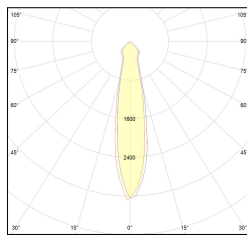

MACROLUX

Codice Articolo	Articolo	Colore	Temperatura Luce (°K)	Emissione (°)	Potenza (W)
618.0051.02.20.2	FR2/80/LED-2 9W 500mA 20°	Nero (2)	3000	25	17,8
618.0051.02.2700.20.2	FR2/80/LED-2 9W 500mA 20° 2700°K	Nero (2)	2700	25	17,8
618.0051.02.2700.34.2	FR2/80/LED-2 9W 500mA 40° 2700°K	Nero (2)	2700	34	17,8
618.0051.02.34.2	FR2/80/LED-2 9W 500mA 40°	Nero (2)	3000	34	17,8
618.0051.02.4000.20.2	*FREE	Nero (2)	4000	25	17,8
618.0051.02.4000.34.2	*FREE	Nero (2)	4000	34	17,8
618.0051.04.20.2	FR2/80/LED-2 9W max 500mA 25°	Nero (2)	3000	25	17,8
618.0051.04.2700.20.2	*FREE	Nero (2)	2700	25	17,8
618.0051.04.2700.34.2	FR2/80/LED-2 9W max 500mA 40° 2700°K	Nero (2)	2700	34	17,8
618.0051.04.34.2	FR2/80/LED-2 9W max 500mA 40°	Nero (2)	3000	34	17,8
618.0051.04.4000.20.2	*FREE	Nero (2)	4000	25	17,8
618.0051.04.4000.34.2	*FREE	Nero (2)	4000	34	17,8
618.0051.08.20.2	*FREE	Nero (2)	3000	25	17,8
618.0051.08.2700.20.2	*FREE	Nero (2)	2700	25	17,8
618.0051.08.2700.34.2	FR2/80/LED-2 9W 500mA 40° 2700°K DALI	Nero (2)	2700	34	17,8
618.0051.08.34.2	FR2/80/LED-2 9W 500mA 40° DALI	Nero (2)	3000	34	17,8
618.0051.08.4000.20.2	*FREE	Nero (2)	4000	25	17,8
618.0051.08.4000.34.2	*FREE	Nero (2)	4000	34	17,8