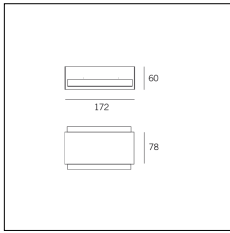

MACROLUX

Codice Articolo	Articolo	Colore	Temperatura Luce (°K)	Emissione (°)	Potenza (W)
618.0051.02.20.2	FR2/80/LED-2 9W 500mA 20°	Nero (2)	3000	25	17,2
618.0051.02.2700.20.2	FR2/80/LED-2 9W 500mA 20° 2700°K	Nero (2)	2700	25	17,2
618.0051.02.2700.34.2	FR2/80/LED-2 9W 500mA 40° 2700°K	Nero (2)	2700	34	17,2
618.0051.02.34.2	FR2/80/LED-2 8.6W 500mA 34°	Nero (2)	3000	34	17,2
618.0051.02.4000.20.2	*FREE	Nero (2)	4000	25	17,2
618.0051.02.4000.34.2	*FREE	Nero (2)	4000	34	17,2
618.0051.04.20.2	FR2/80/LED-2 9W max 500mA 25°	Nero (2)	3000	25	17,2
618.0051.04.2700.20.2	*FREE	Nero (2)	2700	25	17,2
618.0051.04.2700.34.2	FR2/80/LED-2 9W max 500mA 40° 2700°K	Nero (2)	2700	34	17,2
618.0051.04.34.2	FR2/80/LED-2 9W max 500mA 40°	Nero (2)	3000	34	17,2
618.0051.04.4000.20.2	*FREE	Nero (2)	4000	25	17,2
618.0051.04.4000.34.2	*FREE	Nero (2)	4000	34	17,2
618.0051.08.20.2	*FREE	Nero (2)	3000	25	17,2
618.0051.08.2700.20.2	*FREE	Nero (2)	2700	25	17,2
618.0051.08.2700.34.2	FR2/80/LED-2 9W 500mA 40° 2700°K DALI	Nero (2)	2700	34	17,2
618.0051.08.34.2	FR2/80/LED-2 9W 500mA 40° DALI	Nero (2)	3000	34	17,2
618.0051.08.4000.20.2	*FREE	Nero (2)	4000	25	17,2
618.0051.08.4000.34.2	*FREE	Nero (2)	4000	34	17,2

Codice Articolo	Nome	Descrizione	Colore	Tipo di incasso
618.0028.2	FFF2/80-2	Frame for free 2 MR struttura per l'esecuzione del foro su cartongesso - foro: 175 x 80 mm	Nero (2)	Cartongesso

Codice Articolo	Nome	Descrizione	Colore	Tipo di incasso
618.0028.4	FFF2/80-4	Frame for free 2 MR struttura per l'esecuzione del foro su cartongesso - foro: 175 x 80 mm	Bianco (4)	Cartongesso