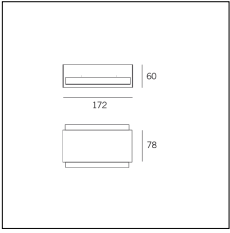

MACROLUX

Codice Articolo	Articolo	Colore	Temperatura Luce (°K)	Emissione (°)	Potenza (W)
618.0051.02.20.2	FR2/80/LED-2 9W 500mA 20°	Nero (2)	3000	25	17,8
618.0051.02.2700.20.2	FR2/80/LED-2 9W 500mA 20° 2700°K	Nero (2)	2700	25	17,8
618.0051.02.2700.34.2	FR2/80/LED-2 9W 500mA 40° 2700°K	Nero (2)	2700	34	17,8
618.0051.02.34.2	FR2/80/LED-2 9W 500mA 40°	Nero (2)	3000	34	17,8
618.0051.02.4000.20.2	*FREE	Nero (2)	4000	25	17,8
618.0051.02.4000.34.2	*FREE	Nero (2)	4000	34	17,8
618.0051.04.20.2	FR2/80/LED-2 9W max 500mA 25°	Nero (2)	3000	25	17,8
618.0051.04.2700.20.2	*FREE	Nero (2)	2700	25	17,8
618.0051.04.2700.34.2	FR2/80/LED-2 9W max 500mA 40° 2700°K	Nero (2)	2700	34	17,8
618.0051.04.34.2	FR2/80/LED-2 9W max 500mA 40°	Nero (2)	3000	34	17,8
618.0051.04.4000.20.2	*FREE	Nero (2)	4000	25	17,8
618.0051.04.4000.34.2	*FREE	Nero (2)	4000	34	17,8
618.0051.08.20.2	*FREE	Nero (2)	3000	25	17,8
618.0051.08.2700.20.2	*FREE	Nero (2)	2700	25	17,8
618.0051.08.2700.34.2	FR2/80/LED-2 9W 500mA 40° 2700°K DALI	Nero (2)	2700	34	17,8
618.0051.08.34.2	FR2/80/LED-2 9W 500mA 40° DALI	Nero (2)	3000	34	17,8
618.0051.08.4000.20.2	*FREE	Nero (2)	4000	25	17,8
618.0051.08.4000.34.2	*FREE	Nero (2)	4000	34	17,8

Codice Articolo	Nome	Descrizione	Colore	Tipo di incasso
618.0028.2	FFF2/80-2	Frame for free 2 MR struttura per l'esecuzione del foro su cartongesso - foro: 175 x 80 mm	Nero (2)	Cartongesso

Codice Articolo	Nome	Descrizione	Colore	Tipo di incasso
618.0028.4	FFF2/80-4	Frame for free 2 MR struttura per l'esecuzione del foro su cartongesso - foro: 175 x 80 mm	Bianco (4)	Cartongesso