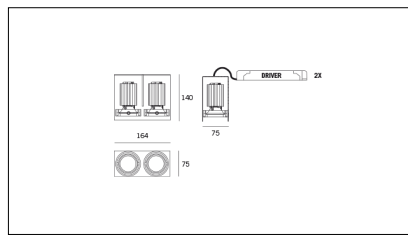

MACROLUX

Codice Articolo	Articolo	Colore	Temperatura Luce (°K)	Emissione (°)	Potenza (W)
618.0051.02.20.2	FR2/80/LED-2 9W 500mA 20°	Nero (2)	3000	25	17,2
618.0051.02.2700.20.2	FR2/80/LED-2 9W 500mA 20° 2700°K	Nero (2)	2700	25	17,2
618.0051.02.2700.34.2	FR2/80/LED-2 9W 500mA 40° 2700°K	Nero (2)	2700	34	17,2
618.0051.02.34.2	FR2/80/LED-2 8.6W 500mA 34°	Nero (2)	3000	34	17,2
618.0051.02.4000.20.2	*FREE	Nero (2)	4000	25	17,2
618.0051.02.4000.34.2	*FREE	Nero (2)	4000	34	17,2
618.0051.04.20.2	FR2/80/LED-2 9W max 500mA 25°	Nero (2)	3000	25	17,2
618.0051.04.2700.20.2	*FREE	Nero (2)	2700	25	17,2
618.0051.04.2700.34.2	FR2/80/LED-2 9W max 500mA 40° 2700°K	Nero (2)	2700	34	17,2
618.0051.04.34.2	FR2/80/LED-2 9W max 500mA 40°	Nero (2)	3000	34	17,2
618.0051.04.4000.20.2	*FREE	Nero (2)	4000	25	17,2
618.0051.04.4000.34.2	*FREE	Nero (2)	4000	34	17,2
618.0051.08.20.2	*FREE	Nero (2)	3000	25	17,2
618.0051.08.2700.20.2	*FREE	Nero (2)	2700	25	17,2
618.0051.08.2700.34.2	FR2/80/LED-2 9W 500mA 40° 2700°K DALI	Nero (2)	2700	34	17,2
618.0051.08.34.2	FR2/80/LED-2 9W 500mA 40° DALI	Nero (2)	3000	34	17,2
618.0051.08.4000.20.2	*FREE	Nero (2)	4000	25	17,2
618.0051.08.4000.34.2	*FREE	Nero (2)	4000	34	17,2