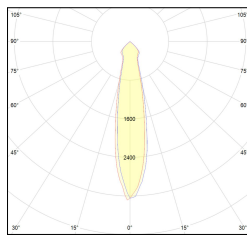

MACROLUX

Codice Articolo	Articolo	Colore	Temperatura Luce (°K)	Emissione (°)	Potenza (W)
618.0051.02.20.2	FR2/80/LED-2 9W 500mA 20°	Nero (2)	3000	25	17,2
618.0051.02.2700.20.2	FR2/80/LED-2 9W 500mA 20° 2700°K	Nero (2)	2700	25	17,2
618.0051.02.2700.34.2	FR2/80/LED-2 9W 500mA 40° 2700°K	Nero (2)	2700	34	17,2
618.0051.02.34.2	FR2/80/LED-2 8.6W 500mA 34°	Nero (2)	3000	34	17,2
618.0051.02.4000.20.2	*FREE	Nero (2)	4000	25	17,2
618.0051.02.4000.34.2	*FREE	Nero (2)	4000	34	17,2
618.0051.04.20.2	FR2/80/LED-2 9W max 500mA 25°	Nero (2)	3000	25	17,2
618.0051.04.2700.20.2	*FREE	Nero (2)	2700	25	17,2
618.0051.04.2700.34.2	FR2/80/LED-2 9W max 500mA 40° 2700°K	Nero (2)	2700	34	17,2
618.0051.04.34.2	FR2/80/LED-2 9W max 500mA 40°	Nero (2)	3000	34	17,2
618.0051.04.4000.20.2	*FREE	Nero (2)	4000	25	17,2
618.0051.04.4000.34.2	*FREE	Nero (2)	4000	34	17,2
618.0051.08.20.2	*FREE	Nero (2)	3000	25	17,2
618.0051.08.2700.20.2	*FREE	Nero (2)	2700	25	17,2
618.0051.08.2700.34.2	FR2/80/LED-2 9W 500mA 40° 2700°K DALI	Nero (2)	2700	34	17,2
618.0051.08.34.2	FR2/80/LED-2 9W 500mA 40° DALI	Nero (2)	3000	34	17,2
618.0051.08.4000.20.2	*FREE	Nero (2)	4000	25	17,2
618.0051.08.4000.34.2	*FREE	Nero (2)	4000	34	17,2