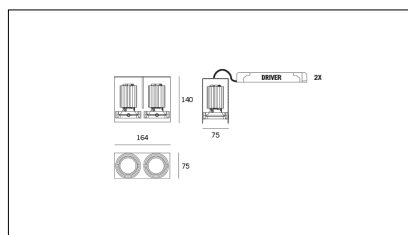

Codice Articolo	Articolo	Colore	Temperatura Luce (°K)	Emissione (°)	Potenza (W)
618.0051.02.20.4	FR2/80/LED-4 9W 500mA 20°	Bianco (4)	3000	25	17,2
618.0051.02.2700.20.4	*FREE	Bianco (4)	2700	25	17,2
618.0051.02.2700.34.4	FR2/80/LED-4 9W 500mA 40° 2700°K	Bianco (4)	2700	34	17,2
618.0051.02.34.4	FR2/80/LED-4 9W 500mA 40°	Bianco (4)	3000	34	17,2
618.0051.02.4000.20.4	*FREE	Bianco (4)	4000	25	17,2
618.0051.02.4000.34.4	*FREE	Bianco (4)	4000	34	17,2
618.0051.04.20.4	FR2/80/LED-4 9W max 500mA 25°	Bianco (4)	3000	25	17,2
618.0051.04.2700.20.4	*FREE	Bianco (4)	2700	25	17,2
618.0051.04.2700.34.4	FR2/80/LED-4 9W max 500mA 40° 2700°K	Bianco (4)	2700	34	17,2
618.0051.04.34.4	FR2/80/LED-4 9W max 500mA 40°	Bianco (4)	3000	34	17,2
618.0051.04.4000.20.4	*FREE	Bianco (4)	4000	25	17,2
618.0051.04.4000.34.4	*FREE	Bianco (4)	4000	34	17,2
618.0051.08.20.4	*FREE	Bianco (4)	3000	25	17,2
618.0051.08.2700.20.4	*FREE	Bianco (4)	2700	25	17,2
618.0051.08.2700.34.4	*FREE	Bianco (4)	2700	34	17,2
618.0051.08.34.4	FR2/80/LED-4 9W 500mA 40° DALI	Bianco (4)	3000	34	17,2
618.0051.08.4000.20.4	*FREE	Bianco (4)	4000	25	17,2
618.0051.08.4000.34.4	*FREE	Bianco (4)	4000	34	17,2

Codice Articolo	Nome	Descrizione	Colore	Tipo di incasso
618.0028.2	FFF2/80-2	Frame for free 2 MR struttura per l'esecuzione del foro su cartongesso - foro: 175 x 80 mm	Nero (2)	Cartongesso

Codice Articolo	Nome	Descrizione	Colore	Tipo di incasso
618.0028.4	FFF2/80-4	Frame for free 2 MR struttura per l'esecuzione del foro su cartongesso - foro: 175 x 80 mm	Bianco (4)	Cartongesso