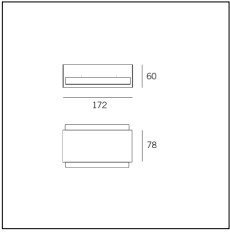

MACROLUX

Codice Articolo	Articolo	Colore	Temperatura Luce (°K)	Emissione (°)	Potenza (W)
618.0051.02.20.2	FR2/80/LED-2 9W 500mA 20°	Nero (2)	3000	25	17,8
618.0051.02.2700.20.2	FR2/80/LED-2 9W 500mA 20° 2700°K	Nero (2)	2700	25	17,8
618.0051.02.2700.34.2	FR2/80/LED-2 9W 500mA 40° 2700°K	Nero (2)	2700	34	17,8
618.0051.02.34.2	FR2/80/LED-2 9W 500mA 40°	Nero (2)	3000	34	17,8
618.0051.02.4000.20.2	*FREE	Nero (2)	4000	25	17,8
618.0051.02.4000.34.2	*FREE	Nero (2)	4000	34	17,8
618.0051.04.20.2	FR2/80/LED-2 9W max 500mA 25°	Nero (2)	3000	25	17,8
618.0051.04.2700.20.2	*FREE	Nero (2)	2700	25	17,8
618.0051.04.2700.34.2	FR2/80/LED-2 9W max 500mA 40° 2700°K	Nero (2)	2700	34	17,8
618.0051.04.34.2	FR2/80/LED-2 9W max 500mA 40°	Nero (2)	3000	34	17,8
618.0051.04.4000.20.2	*FREE	Nero (2)	4000	25	17,8
618.0051.04.4000.34.2	*FREE	Nero (2)	4000	34	17,8
618.0051.08.20.2	*FREE	Nero (2)	3000	25	17,8
618.0051.08.2700.20.2	*FREE	Nero (2)	2700	25	17,8
618.0051.08.2700.34.2	FR2/80/LED-2 9W 500mA 40° 2700°K DALI	Nero (2)	2700	34	17,8
618.0051.08.34.2	FR2/80/LED-2 9W 500mA 40° DALI	Nero (2)	3000	34	17,8
618.0051.08.4000.20.2	*FREE	Nero (2)	4000	25	17,8
618.0051.08.4000.34.2	*FREE	Nero (2)	4000	34	17,8

Codice Articolo	Nome	Descrizione	Colore	Tipo di incasso
618.0028.2	FFF2/80-2	Frame for free 2 MR struttura per l'esecuzione del foro su cartongesso - foro: 175 x 80 mm	Nero (2)	Cartongesso

Codice Articolo	Nome	Descrizione	Colore	Tipo di incasso
618.0028.4	FFF2/80-4	Frame for free 2 MR struttura per l'esecuzione del foro su cartongesso - foro: 175 x 80 mm	Bianco (4)	Cartongesso