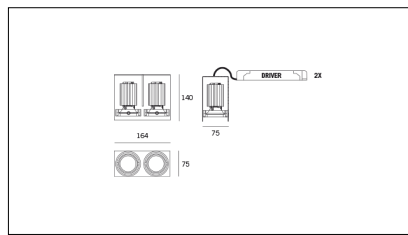

MACROLUX

Codice Articolo	Articolo	Colore	Temperatura Luce (°K)	Emissione (°)	Potenza (W)
618.0051.02.20.2	FR2/80/LED-2 9W 500mA 20°	Nero (2)	3000	25	17,8
618.0051.02.2700.20.2	FR2/80/LED-2 9W 500mA 20° 2700°K	Nero (2)	2700	25	17,8
618.0051.02.2700.34.2	FR2/80/LED-2 9W 500mA 40° 2700°K	Nero (2)	2700	34	17,8
618.0051.02.34.2	FR2/80/LED-2 9W 500mA 40°	Nero (2)	3000	34	17,8
618.0051.02.4000.20.2	*FREE	Nero (2)	4000	25	17,8
618.0051.02.4000.34.2	*FREE	Nero (2)	4000	34	17,8
618.0051.04.20.2	FR2/80/LED-2 9W max 500mA 25°	Nero (2)	3000	25	17,8
618.0051.04.2700.20.2	*FREE	Nero (2)	2700	25	17,8
618.0051.04.2700.34.2	FR2/80/LED-2 9W max 500mA 40° 2700°K	Nero (2)	2700	34	17,8
618.0051.04.34.2	FR2/80/LED-2 9W max 500mA 40°	Nero (2)	3000	34	17,8
618.0051.04.4000.20.2	*FREE	Nero (2)	4000	25	17,8
618.0051.04.4000.34.2	*FREE	Nero (2)	4000	34	17,8
618.0051.08.20.2	*FREE	Nero (2)	3000	25	17,8
618.0051.08.2700.20.2	*FREE	Nero (2)	2700	25	17,8
618.0051.08.2700.34.2	FR2/80/LED-2 9W 500mA 40° 2700°K DALI	Nero (2)	2700	34	17,8
618.0051.08.34.2	FR2/80/LED-2 9W 500mA 40° DALI	Nero (2)	3000	34	17,8
618.0051.08.4000.20.2	*FREE	Nero (2)	4000	25	17,8
618.0051.08.4000.34.2	*FREE	Nero (2)	4000	34	17,8