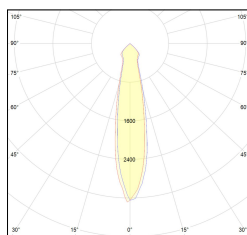

MACROLUX

Codice Articolo	Articolo	Colore	Temperatura Luce (°K)	Emissione (°)	Potenza (W)
618.0051.02.20.2	FR2/80/LED-2 9W 500mA 20°	Nero (2)	3000	25	17,8
618.0051.02.2700.20.2	FR2/80/LED-2 9W 500mA 20° 2700°K	Nero (2)	2700	25	17,8
618.0051.02.2700.34.2	FR2/80/LED-2 9W 500mA 40° 2700°K	Nero (2)	2700	34	17,8
618.0051.02.34.2	FR2/80/LED-2 9W 500mA 40°	Nero (2)	3000	34	17,8
618.0051.02.4000.20.2	*FREE	Nero (2)	4000	25	17,8
618.0051.02.4000.34.2	*FREE	Nero (2)	4000	34	17,8
618.0051.04.20.2	FR2/80/LED-2 9W max 500mA 25°	Nero (2)	3000	25	17,8
618.0051.04.2700.20.2	*FREE	Nero (2)	2700	25	17,8
618.0051.04.2700.34.2	FR2/80/LED-2 9W max 500mA 40° 2700°K	Nero (2)	2700	34	17,8
618.0051.04.34.2	FR2/80/LED-2 9W max 500mA 40°	Nero (2)	3000	34	17,8
618.0051.04.4000.20.2	*FREE	Nero (2)	4000	25	17,8
618.0051.04.4000.34.2	*FREE	Nero (2)	4000	34	17,8
618.0051.08.20.2	*FREE	Nero (2)	3000	25	17,8
618.0051.08.2700.20.2	*FREE	Nero (2)	2700	25	17,8
618.0051.08.2700.34.2	FR2/80/LED-2 9W 500mA 40° 2700°K DALI	Nero (2)	2700	34	17,8
618.0051.08.34.2	FR2/80/LED-2 9W 500mA 40° DALI	Nero (2)	3000	34	17,8
618.0051.08.4000.20.2	*FREE	Nero (2)	4000	25	17,8
618.0051.08.4000.34.2	*FREE	Nero (2)	4000	34	17,8