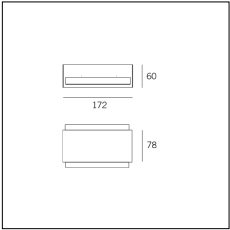

MACROLUX

Codice Articolo	Articolo	Colore	Temperatura Luce (°K)	Emissione (°)	Potenza (W)
618.0051.02.20.2	FR2/80/LED-2 9W 500mA 20°	Nero (2)	3000	25	17,8
618.0051.02.2700.20.2	FR2/80/LED-2 9W 500mA 20° 2700°K	Nero (2)	2700	25	17,8
618.0051.02.2700.34.2	FR2/80/LED-2 9W 500mA 40° 2700°K	Nero (2)	2700	34	17,8
618.0051.02.34.2	FR2/80/LED-2 9W 500mA 40°	Nero (2)	3000	34	17,8
618.0051.02.4000.20.2	*FREE	Nero (2)	4000	25	17,8
618.0051.02.4000.34.2	*FREE	Nero (2)	4000	34	17,8
618.0051.04.20.2	FR2/80/LED-2 9W max 500mA 25°	Nero (2)	3000	25	17,8
618.0051.04.2700.20.2	*FREE	Nero (2)	2700	25	17,8
618.0051.04.2700.34.2	FR2/80/LED-2 9W max 500mA 40° 2700°K	Nero (2)	2700	34	17,8
618.0051.04.34.2	FR2/80/LED-2 9W max 500mA 40°	Nero (2)	3000	34	17,8
618.0051.04.4000.20.2	*FREE	Nero (2)	4000	25	17,8
618.0051.04.4000.34.2	*FREE	Nero (2)	4000	34	17,8
618.0051.08.20.2	*FREE	Nero (2)	3000	25	17,8
618.0051.08.2700.20.2	*FREE	Nero (2)	2700	25	17,8
618.0051.08.2700.34.2	FR2/80/LED-2 9W 500mA 40° 2700°K DALI	Nero (2)	2700	34	17,8
618.0051.08.34.2	FR2/80/LED-2 9W 500mA 40° DALI	Nero (2)	3000	34	17,8
618.0051.08.4000.20.2	*FREE	Nero (2)	4000	25	17,8
618.0051.08.4000.34.2	*FREE	Nero (2)	4000	34	17,8

Codice Articolo	Nome	Descrizione	Colore	Tipo di incasso
618.0028.2	FFF2/80-2	Frame for free 2 MR struttura per l'esecuzione del foro su cartongesso - foro: 175 x 80 mm	Nero (2)	Cartongesso

Codice Articolo	Nome	Descrizione	Colore	Tipo di incasso
618.0028.4	FFF2/80-4	Frame for free 2 MR struttura per l'esecuzione del foro su cartongesso - foro: 175 x 80 mm	Bianco (4)	Cartongesso