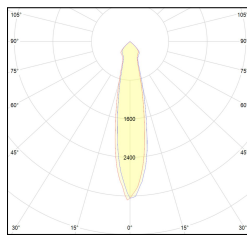

# MACROLUX

Article code	Article	Colour	Light Temperature (°K)	Beam angle (°)	Watt (W)
618.0052.02.20.2	*FREE	Black (2)	3000	25	26,7
618.0052.02.2700.20.2	*FREE	Black (2)	2700	25	26,7
618.0052.02.2700.34.2	FR3/80/LED-2 9W 500mA 40° 2700°K	Black (2)	2700	34	26,7
618.0052.02.34.2	FR3/80/LED-2 9W 500mA 40°	Black (2)	3000	34	26,7
618.0052.02.4000.20.2	*FREE	Black (2)	4000	25	26,7
618.0052.02.4000.34.2	*FREE	Black (2)	4000	34	26,7
618.0052.04.20.2	*FREE	Black (2)	3000	25	26,7
618.0052.04.2700.20.2	*FREE	Black (2)	2700	25	26,7
618.0052.04.2700.34.2	*FREE	Black (2)	2700	34	26,7
618.0052.04.34.2	FR3/80/LED-2 9W max 500mA 40°	Black (2)	3000	34	26,7
618.0052.04.4000.20.2	*FREE	Black (2)	4000	25	26,7
618.0052.04.4000.34.2	*FREE	Black (2)	4000	34	26,7
618.0052.08.20.2	*FREE	Black (2)	3000	25	26,7
618.0052.08.2700.20.2	*FREE	Black (2)	2700	25	26,7
618.0052.08.2700.34.2	*FREE	Black (2)	2700	34	26,7
618.0052.08.34.2	FR3/80/LED-2 9W 500mA 40° DALI	Black (2)	3000	34	26,7
618.0052.08.4000.20.2	*FREE	Black (2)	4000	25	26,7
618.0052.08.4000.34.2	*FREE	Black (2)	4000	34	26,7