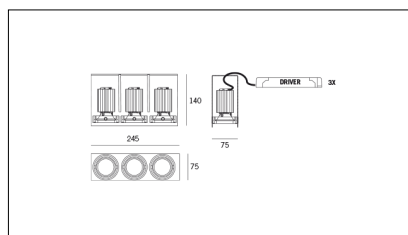

Article code	Article	Colour	Light Temperature (°K)	Beam angle (°)	Watt (W)
618.0052.02.20.4	*FREE	White (4)	3000	25	26,7
618.0052.02.2700.20.4	*FREE	White (4)	2700	25	26,7
618.0052.02.2700.34.4	*FREE	White (4)	2700	34	26,7
618.0052.02.34.4	FR3/80/LED-4 9W 500mA 40°	White (4)	3000	34	26,7
618.0052.02.4000.20.4	*FREE	White (4)	4000	25	26,7
618.0052.02.4000.34.4	FR3/80/LED-4 9W 500mA 40° 4000°K	White (4)	4000	34	26,7
618.0052.04.20.4	*FREE	White (4)	3000	25	26,7
618.0052.04.2700.20.4	*FREE	White (4)	2700	25	26,7
618.0052.04.2700.34.4	*FREE	White (4)	2700	34	26,7
618.0052.04.34.4	*FREE	White (4)	3000	34	26,7
618.0052.04.4000.20.4	*FREE	White (4)	4000	25	26,7
618.0052.04.4000.34.4	*FREE	White (4)	4000	34	26,7
618.0052.08.20.4	*FREE	White (4)	3000	25	26,7
618.0052.08.2700.20.4	*FREE	White (4)	2700	25	26,7
618.0052.08.2700.34.4	*FREE	White (4)	2700	34	26,7
618.0052.08.34.4	*FREE	White (4)	3000	34	26,7
618.0052.08.4000.20.4	*FREE	White (4)	4000	25	26,7
618.0052.08.4000.34.4	*FREE	White (4)	4000	34	26,7