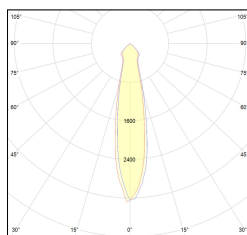

# MACROLUX

Article code	Article	Colour	Light Temperature (°K)	Beam angle (°)	Watt (W)
618.0052.02.20.2	*FREE	Black (2)	3000	25	26,7
618.0052.02.2700.20.2	*FREE	Black (2)	2700	25	26,7
618.0052.02.2700.34.2	FR3/80/LED-2 9W 500mA 40° 2700°K	Black (2)	2700	34	26,7
618.0052.02.34.2	FR3/80/LED-2 9W 500mA 40°	Black (2)	3000	34	26,7
618.0052.02.4000.20.2	*FREE	Black (2)	4000	25	26,7
618.0052.02.4000.34.2	*FREE	Black (2)	4000	34	26,7
618.0052.04.20.2	*FREE	Black (2)	3000	25	26,7
618.0052.04.2700.20.2	*FREE	Black (2)	2700	25	26,7
618.0052.04.2700.34.2	*FREE	Black (2)	2700	34	26,7
618.0052.04.34.2	FR3/80/LED-2 9W max 500mA 40°	Black (2)	3000	34	26,7
618.0052.04.4000.20.2	*FREE	Black (2)	4000	25	26,7
618.0052.04.4000.34.2	*FREE	Black (2)	4000	34	26,7
618.0052.08.20.2	*FREE	Black (2)	3000	25	26,7
618.0052.08.2700.20.2	*FREE	Black (2)	2700	25	26,7
618.0052.08.2700.34.2	*FREE	Black (2)	2700	34	26,7
618.0052.08.34.2	FR3/80/LED-2 9W 500mA 40° DALI	Black (2)	3000	34	26,7
618.0052.08.4000.20.2	*FREE	Black (2)	4000	25	26,7
618.0052.08.4000.34.2	*FREE	Black (2)	4000	34	26,7