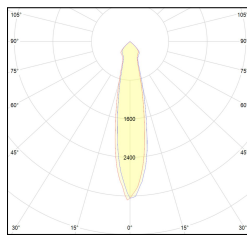

MACROLUX

Article code	Article	Colour	Light Temperature (°K)	Beam angle (°)	Watt (W)
618.0052.02.20.2	*FREE	Black (2)	3000	25	26,7
618.0052.02.2700.20.2	*FREE	Black (2)	2700	25	26,7
618.0052.02.2700.34.2	FR3/80/LED-2 9W 500mA 40° 2700°K	Black (2)	2700	34	26,7
618.0052.02.34.2	FR3/80/LED-2 9W 500mA 40°	Black (2)	3000	34	26,7
618.0052.02.4000.20.2	*FREE	Black (2)	4000	25	26,7
618.0052.02.4000.34.2	*FREE	Black (2)	4000	34	26,7
618.0052.04.20.2	*FREE	Black (2)	3000	25	26,7
618.0052.04.2700.20.2	*FREE	Black (2)	2700	25	26,7
618.0052.04.2700.34.2	*FREE	Black (2)	2700	34	26,7
618.0052.04.34.2	FR3/80/LED-2 9W max 500mA 40°	Black (2)	3000	34	26,7
618.0052.04.4000.20.2	*FREE	Black (2)	4000	25	26,7
618.0052.04.4000.34.2	*FREE	Black (2)	4000	34	26,7
618.0052.08.20.2	*FREE	Black (2)	3000	25	26,7
618.0052.08.2700.20.2	*FREE	Black (2)	2700	25	26,7
618.0052.08.2700.34.2	*FREE	Black (2)	2700	34	26,7
618.0052.08.34.2	FR3/80/LED-2 9W 500mA 40° DALI	Black (2)	3000	34	26,7
618.0052.08.4000.20.2	*FREE	Black (2)	4000	25	26,7
618.0052.08.4000.34.2	*FREE	Black (2)	4000	34	26,7