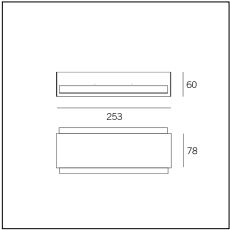

Article code	Name	Description	Colour	Type of recessed
618.0029.4	FFF3/80-4	Frame for free 3 MR struttura per l'esecuzione del foro su cartongesso - foro: 265 x 80 mm	White (4)	Plasterboard