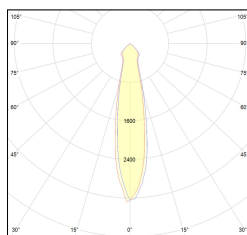

MACROLUX

Article code	Article	Colour	Light Temperature (°K)	Beam angle (°)	Watt (W)
618.0052.02.20.2	*FREE	Black (2)	3000	25	26,7
618.0052.02.2700.20.2	*FREE	Black (2)	2700	25	26,7
618.0052.02.2700.34.2	FR3/80/LED-2 9W 500mA 40° 2700°K	Black (2)	2700	34	26,7
618.0052.02.34.2	FR3/80/LED-2 9W 500mA 40°	Black (2)	3000	34	26,7
618.0052.02.4000.20.2	*FREE	Black (2)	4000	25	26,7
618.0052.02.4000.34.2	*FREE	Black (2)	4000	34	26,7
618.0052.04.20.2	*FREE	Black (2)	3000	25	26,7
618.0052.04.2700.20.2	*FREE	Black (2)	2700	25	26,7
618.0052.04.2700.34.2	*FREE	Black (2)	2700	34	26,7
618.0052.04.34.2	FR3/80/LED-2 9W max 500mA 40°	Black (2)	3000	34	26,7
618.0052.04.4000.20.2	*FREE	Black (2)	4000	25	26,7
618.0052.04.4000.34.2	*FREE	Black (2)	4000	34	26,7
618.0052.08.20.2	*FREE	Black (2)	3000	25	26,7
618.0052.08.2700.20.2	*FREE	Black (2)	2700	25	26,7
618.0052.08.2700.34.2	*FREE	Black (2)	2700	34	26,7
618.0052.08.34.2	FR3/80/LED-2 9W 500mA 40° DALI	Black (2)	3000	34	26,7
618.0052.08.4000.20.2	*FREE	Black (2)	4000	25	26,7
618.0052.08.4000.34.2	*FREE	Black (2)	4000	34	26,7