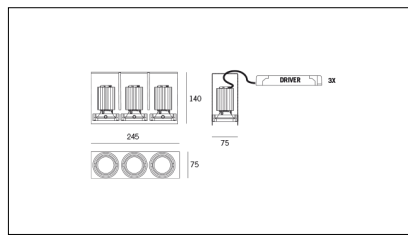

MACROLUX

Article code	Article	Colour	Light Temperature (°K)	Beam angle (°)	Watt (W)
618.0052.02.20.2	*FREE	Black (2)	3000	25	26,7
618.0052.02.2700.20.2	*FREE	Black (2)	2700	25	26,7
618.0052.02.2700.34.2	FR3/80/LED-2 9W 500mA 40° 2700°K	Black (2)	2700	34	26,7
618.0052.02.34.2	FR3/80/LED-2 9W 500mA 40°	Black (2)	3000	34	26,7
618.0052.02.4000.20.2	*FREE	Black (2)	4000	25	26,7
618.0052.02.4000.34.2	*FREE	Black (2)	4000	34	26,7
618.0052.04.20.2	*FREE	Black (2)	3000	25	26,7
618.0052.04.2700.20.2	*FREE	Black (2)	2700	25	26,7
618.0052.04.2700.34.2	*FREE	Black (2)	2700	34	26,7
618.0052.04.34.2	FR3/80/LED-2 9W max 500mA 40°	Black (2)	3000	34	26,7
618.0052.04.4000.20.2	*FREE	Black (2)	4000	25	26,7
618.0052.04.4000.34.2	*FREE	Black (2)	4000	34	26,7
618.0052.08.20.2	*FREE	Black (2)	3000	25	26,7
618.0052.08.2700.20.2	*FREE	Black (2)	2700	25	26,7
618.0052.08.2700.34.2	*FREE	Black (2)	2700	34	26,7
618.0052.08.34.2	FR3/80/LED-2 9W 500mA 40° DALI	Black (2)	3000	34	26,7
618.0052.08.4000.20.2	*FREE	Black (2)	4000	25	26,7
618.0052.08.4000.34.2	*FREE	Black (2)	4000	34	26,7