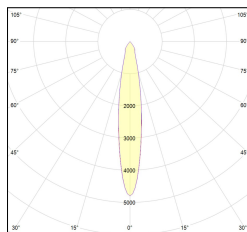

MACROLUX

Codice Articolo	Articolo	Colore	Temperatura Luce (°K)	Tipo di incasso	Potenza (W)	Emissione (°)
618.0061.01.16.2	FR1/160/LED-2 12W 350mA R16°	Nero (2)	3000	Cartongesso	12	16
618.0061.01.2700.16.2	*FREE	Nero (2)	2700	Cartongesso	12	16
618.0061.01.2700.32.2	FR1/160/LED-2 17W 500mA R32° 2700°K	Nero (2)	2700	Cartongesso	12	38
618.0061.01.32.2	FR1/160/LED-2 12W 350mA R32°	Nero (2)	3000	Cartongesso	12	38
618.0061.01.4000.16.2	*FREE	Nero (2)	4000	Cartongesso	12	16
618.0061.01.4000.32.2	*FREE	Nero (2)	4000	Cartongesso	12	38
618.0061.02.16.2	FR1/160/LED-2 17W 500mA R16°	Nero (2)	3000	Cartongesso	17	16
618.0061.02.2700.16.2	*FREE	Nero (2)	2700	Cartongesso	17	16
618.0061.02.2700.32.2	*FREE	Nero (2)	2700	Cartongesso	17	38
618.0061.02.32.2	FR1/160/LED-2 17W 500mA R32°	Nero (2)	3000	Cartongesso	17	38
618.0061.02.4000.16.2	FR1/160/LED-2 17W 500mA R16° 4000°K	Nero (2)	4000	Cartongesso	17	16
618.0061.02.4000.32.2	FR1/160/LED-2 17W 500mA R32° 4000°K	Nero (2)	4000	Cartongesso	17	38
618.0061.03.16.2	*FREE	Nero (2)	3000	Cartongesso	17	16
618.0061.03.2700.16.2	*FREE	Nero (2)	2700	Cartongesso	17	16
618.0061.03.2700.32.2	FR1/160/LED-2 17W max 500mA R32° 2700°K	Nero (2)	2700	Cartongesso	17	38
618.0061.03.32.2	FR1/160/LED-2 17W max 500mA R32°	Nero (2)	3000	Cartongesso	17	38
618.0061.03.4000.16.2	*FREE	Nero (2)	4000	Cartongesso	17	16
618.0061.03.4000.32.2	*FREE	Nero (2)	4000	Cartongesso	17	38
618.0061.08.16.2	*FREE	Nero (2)	3000	Cartongesso	17	16
618.0061.08.2700.16.2	*FREE	Nero (2)	2700	Cartongesso	17	16
618.0061.08.2700.32.2	*FREE	Nero (2)	2700	Cartongesso	17	38
618.0061.08.32.2	FR1/160/LED-2 17W 500mA R32° DALI	Nero (2)	3000	Cartongesso	17	38
618.0061.08.4000.16.2	*FREE	Nero (2)	4000	Cartongesso	17	16
618.0061.08.4000.32.2	FR1/160/LED-2 17W 500mA R32° 4000°K DALI	Nero (2)	4000	Cartongesso	17	38