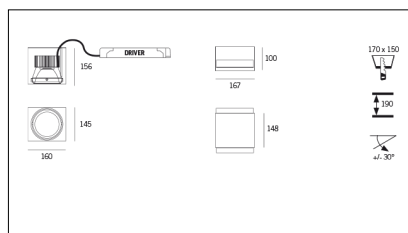

MACROLUX

Codice Articolo	Articolo	Colore	Temperatura Luce (°K)	Tipo di incasso	Potenza (W)	Emissione (°)
618.0061.01.16.2	FR1/160/LED-2 12W 350mA R16°	Nero (2)	3000	Cartongesso	12	16
618.0061.01.2700.16.2	*FREE	Nero (2)	2700	Cartongesso	12	16
618.0061.01.2700.32.2	FR1/160/LED-2 17W 500mA R32° 2700°K	Nero (2)	2700	Cartongesso	12	38
618.0061.01.32.2	FR1/160/LED-2 12W 350mA R32°	Nero (2)	3000	Cartongesso	12	38
618.0061.01.4000.16.2	*FREE	Nero (2)	4000	Cartongesso	12	16
618.0061.01.4000.32.2	*FREE	Nero (2)	4000	Cartongesso	12	38
618.0061.02.16.2	FR1/160/LED-2 17W 500mA R16°	Nero (2)	3000	Cartongesso	17	16
618.0061.02.2700.16.2	*FREE	Nero (2)	2700	Cartongesso	17	16
618.0061.02.2700.32.2	*FREE	Nero (2)	2700	Cartongesso	17	38
618.0061.02.32.2	FR1/160/LED-2 17W 500mA R32°	Nero (2)	3000	Cartongesso	17	38
618.0061.02.4000.16.2	FR1/160/LED-2 17W 500mA R16° 4000°K	Nero (2)	4000	Cartongesso	17	16
618.0061.02.4000.32.2	FR1/160/LED-2 17W 500mA R32° 4000°K	Nero (2)	4000	Cartongesso	17	38
618.0061.03.16.2	*FREE	Nero (2)	3000	Cartongesso	17	16
618.0061.03.2700.16.2	*FREE	Nero (2)	2700	Cartongesso	17	16
618.0061.03.2700.32.2	FR1/160/LED-2 17W max 500mA R32° 2700°K	Nero (2)	2700	Cartongesso	17	38
618.0061.03.32.2	FR1/160/LED-2 17W max 500mA R32°	Nero (2)	3000	Cartongesso	17	38
618.0061.03.4000.16.2	*FREE	Nero (2)	4000	Cartongesso	17	16
618.0061.03.4000.32.2	*FREE	Nero (2)	4000	Cartongesso	17	38
618.0061.08.16.2	*FREE	Nero (2)	3000	Cartongesso	17	16
618.0061.08.2700.16.2	*FREE	Nero (2)	2700	Cartongesso	17	16
618.0061.08.2700.32.2	*FREE	Nero (2)	2700	Cartongesso	17	38
618.0061.08.32.2	FR1/160/LED-2 17W 500mA R32° DALI	Nero (2)	3000	Cartongesso	17	38
618.0061.08.4000.16.2	*FREE	Nero (2)	4000	Cartongesso	17	16
618.0061.08.4000.32.2	FR1/160/LED-2 17W 500mA R32° 4000°K DALI	Nero (2)	4000	Cartongesso	17	38