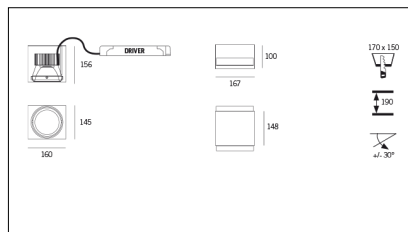

MACROLUX

Codice Articolo	Articolo	Colore	Temperatura Luce (°K)	Tipo di incasso	Potenza (W)	Emissione (°)
618.0061.01.16.2	FR1/160/LED-2 12W 350mA R16°	Nero (2)	3000	Cartongesso	12	16
618.0061.01.2700.16.2	*FREE	Nero (2)	2700	Cartongesso	12	16
618.0061.01.2700.32.2	FR1/160/LED-2 17W 500mA R32° 2700°K	Nero (2)	2700	Cartongesso	12	38
618.0061.01.32.2	FR1/160/LED-2 12W 350mA R32°	Nero (2)	3000	Cartongesso	12	38
618.0061.01.4000.16.2	*FREE	Nero (2)	4000	Cartongesso	12	16
618.0061.01.4000.32.2	*FREE	Nero (2)	4000	Cartongesso	12	38
618.0061.02.16.2	FR1/160/LED-2 17W 500mA R16°	Nero (2)	3000	Cartongesso	17	16
618.0061.02.2700.16.2	*FREE	Nero (2)	2700	Cartongesso	17	16
618.0061.02.2700.32.2	*FREE	Nero (2)	2700	Cartongesso	17	38
618.0061.02.32.2	FR1/160/LED-2 17W 500mA R32°	Nero (2)	3000	Cartongesso	17	38
618.0061.02.4000.16.2	FR1/160/LED-2 17W 500mA R16° 4000°K	Nero (2)	4000	Cartongesso	17	16
618.0061.02.4000.32.2	FR1/160/LED-2 17W 500mA R32° 4000°K	Nero (2)	4000	Cartongesso	17	38
618.0061.03.16.2	*FREE	Nero (2)	3000	Cartongesso	17	16
618.0061.03.2700.16.2	*FREE	Nero (2)	2700	Cartongesso	17	16
618.0061.03.2700.32.2	FR1/160/LED-2 17W max 500mA R32° 2700°K	Nero (2)	2700	Cartongesso	17	38
618.0061.03.32.2	FR1/160/LED-2 17W max 500mA R32°	Nero (2)	3000	Cartongesso	17	38
618.0061.03.4000.16.2	*FREE	Nero (2)	4000	Cartongesso	17	16
618.0061.03.4000.32.2	*FREE	Nero (2)	4000	Cartongesso	17	38
618.0061.08.16.2	*FREE	Nero (2)	3000	Cartongesso	17	16
618.0061.08.2700.16.2	*FREE	Nero (2)	2700	Cartongesso	17	16
618.0061.08.2700.32.2	*FREE	Nero (2)	2700	Cartongesso	17	38
618.0061.08.32.2	FR1/160/LED-2 17W 500mA R32° DALI	Nero (2)	3000	Cartongesso	17	38
618.0061.08.4000.16.2	*FREE	Nero (2)	4000	Cartongesso	17	16
618.0061.08.4000.32.2	FR1/160/LED-2 17W 500mA R32° 4000°K DALI	Nero (2)	4000	Cartongesso	17	38