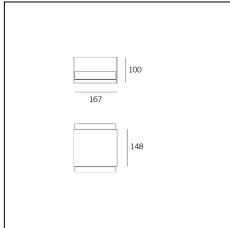

Codice Articolo	Articolo	Colore	Temperatura Luce (°K)	Tipo di incasso	Potenza (W)	Emissione (°)
618.0061.03.32.4	*FREE	Bianco (4)	3000	Cartongesso	17	38
618.0061.03.4000.16.4	*FREE	Bianco (4)	4000	Cartongesso	17	16
618.0061.03.4000.32.4	*FREE	Bianco (4)	4000	Cartongesso	17	38
618.0061.08.16.4	*FREE	Bianco (4)	3000	Cartongesso	17	16
618.0061.08.2700.16.4	*FREE	Bianco (4)	2700	Cartongesso	17	16
618.0061.08.2700.32.4	FR1/160/LED-4 17W 500mA R32° 2700°K DALI	Bianco (4)	2700	Cartongesso	17	38
618.0061.08.32.4	*FREE	Bianco (4)	3000	Cartongesso	17	38
618.0061.08.4000.16.4	*FREE	Bianco (4)	4000	Cartongesso	17	16
618.0061.08.4000.32.4	FR1/160/LED-4 17W 500mA R32° 4000°K DALI	Bianco (4)	4000	Cartongesso	17	38

Codice Articolo	Nome	Descrizione	Colore	Tipo di incasso
618.0030.2	FFF1/160-2	Frame for Free 1 AR struttura per l'esecuzione del foro su cartongesso - foro: 170 x 150 mm	Nero (2)	Cartongesso