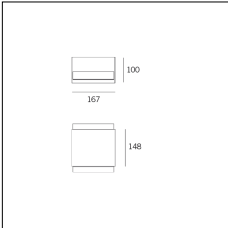

Codice Articolo	Articolo	Colore	Temperatura Luce (°K)	Tipo di incasso	Potenza (W)	Emissione (°)
618.0061.03.32.4	*FREE	Bianco (4)	3000	Cartongesso	17	38
618.0061.03.4000.16.4	*FREE	Bianco (4)	4000	Cartongesso	17	16
618.0061.03.4000.32.4	*FREE	Bianco (4)	4000	Cartongesso	17	38
618.0061.08.16.4	*FREE	Bianco (4)	3000	Cartongesso	17	16
618.0061.08.2700.16.4	*FREE	Bianco (4)	2700	Cartongesso	17	16
618.0061.08.2700.32.4	FR1/160/LED-4 17W 500mA R32° 2700°K DALI	Bianco (4)	2700	Cartongesso	17	38
618.0061.08.32.4	*FREE	Bianco (4)	3000	Cartongesso	17	38
618.0061.08.4000.16.4	*FREE	Bianco (4)	4000	Cartongesso	17	16
618.0061.08.4000.32.4	FR1/160/LED-4 17W 500mA R32° 4000°K DALI	Bianco (4)	4000	Cartongesso	17	38

Codice Articolo	Nome	Descrizione	Colore	Tipo di incasso
618.0030.2	FFF1/160-2	Frame for Free 1 AR struttura per l'esecuzione del foro su cartongesso - foro: 170 x 150 mm	Nero (2)	Cartongesso