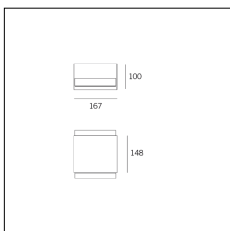

Codice Articolo	Nome	Descrizione	Colore	Tipo di incasso
618.0030.4	FFF1/160-4	Frame for Free 1 AR struttura per l'esecuzione del foro su cartongesso - foro: 170 x 150 mm	Bianco (4)	Cartongesso