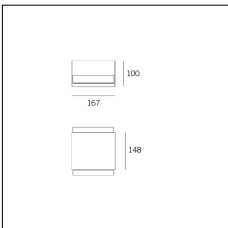

Codice Articolo	Nome	Descrizione	Colore	Tipo di incasso
618.0030.4	FFF1/160-4	Frame for Free 1 AR struttura per l'esecuzione del foro su cartongesso - foro: 170 x 150 mm	Bianco (4)	Cartongesso