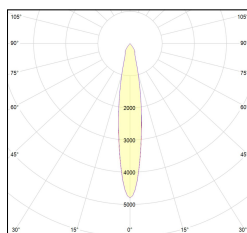

MACROLUX

Codice Articolo	Articolo	Colore	Temperatura Luce (°K)	Tipo di incasso	Potenza (W)	Emissione (°)
618.0061.01.16.2	FR1/160/LED-2 12W 350mA R16°	Nero (2)	3000	Cartongesso	12	16
618.0061.01.2700.16.2	*FREE	Nero (2)	2700	Cartongesso	12	16
618.0061.01.2700.32.2	FR1/160/LED-2 17W 500mA R32° 2700°K	Nero (2)	2700	Cartongesso	12	38
618.0061.01.32.2	FR1/160/LED-2 12W 350mA R32°	Nero (2)	3000	Cartongesso	12	38
618.0061.01.4000.16.2	*FREE	Nero (2)	4000	Cartongesso	12	16
618.0061.01.4000.32.2	*FREE	Nero (2)	4000	Cartongesso	12	38
618.0061.02.16.2	FR1/160/LED-2 17W 500mA R16°	Nero (2)	3000	Cartongesso	17	16
618.0061.02.2700.16.2	*FREE	Nero (2)	2700	Cartongesso	17	16
618.0061.02.2700.32.2	*FREE	Nero (2)	2700	Cartongesso	17	38
618.0061.02.32.2	FR1/160/LED-2 17W 500mA R32°	Nero (2)	3000	Cartongesso	17	38
618.0061.02.4000.16.2	FR1/160/LED-2 17W 500mA R16° 4000°K	Nero (2)	4000	Cartongesso	17	16
618.0061.02.4000.32.2	FR1/160/LED-2 17W 500mA R32° 4000°K	Nero (2)	4000	Cartongesso	17	38
618.0061.03.16.2	*FREE	Nero (2)	3000	Cartongesso	17	16
618.0061.03.2700.16.2	*FREE	Nero (2)	2700	Cartongesso	17	16
618.0061.03.2700.32.2	FR1/160/LED-2 17W max 500mA R32° 2700°K	Nero (2)	2700	Cartongesso	17	38
618.0061.03.32.2	FR1/160/LED-2 17W max 500mA R32°	Nero (2)	3000	Cartongesso	17	38
618.0061.03.4000.16.2	*FREE	Nero (2)	4000	Cartongesso	17	16
618.0061.03.4000.32.2	*FREE	Nero (2)	4000	Cartongesso	17	38
618.0061.08.16.2	*FREE	Nero (2)	3000	Cartongesso	17	16
618.0061.08.2700.16.2	*FREE	Nero (2)	2700	Cartongesso	17	16
618.0061.08.2700.32.2	*FREE	Nero (2)	2700	Cartongesso	17	38
618.0061.08.32.2	FR1/160/LED-2 17W 500mA R32° DALI	Nero (2)	3000	Cartongesso	17	38
618.0061.08.4000.16.2	*FREE	Nero (2)	4000	Cartongesso	17	16
618.0061.08.4000.32.2	FR1/160/LED-2 17W 500mA R32° 4000°K DALI	Nero (2)	4000	Cartongesso	17	38