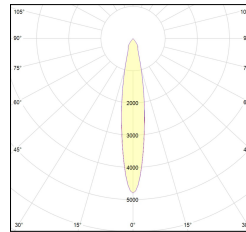

# MACROLUX

Article code	Article	Colour	Watt (W)	Light Temperature (°K)	Beam angle (°)	Type of recessed
618.0062.01.16.2	FR2/160/LED-2 2x 12W 350mA 16°	Black (2)	30	3000	16	Plasterboard
618.0062.01.2700.16.2	FR2/160/LED-2 2x 12W 350mA 16° 2700°K	Black (2)	30	2700	16	Plasterboard
618.0062.01.2700.32.2	FR2/160/LED-2 2x 12W 350mA 38° 2700°K	Black (2)	30	2700	38	Plasterboard
618.0062.01.32.2	FR2/160/LED-2 2x 12W 350mA 38°	Black (2)	30	3000	38	Plasterboard
618.0062.01.4000.16.2	*FREE	Black (2)	30	4000	16	Plasterboard
618.0062.01.4000.32.2	*FREE	Black (2)	30	4000	38	Plasterboard
618.0062.02.16.2	FR2/160/LED-2 2x 17W 500mA 16°	Black (2)	42	3000	16	Plasterboard
618.0062.02.2700.16.2	*FREE	Black (2)	42	2700	16	Plasterboard
618.0062.02.2700.32.2	FR2/160/LED-2 2x 17W 500mA 32° 2700°K	Black (2)	42	2700	38	Plasterboard
618.0062.02.32.2	FR2/160/LED-2 2x 17W 500mA 32°	Black (2)	42	3000	38	Plasterboard
618.0062.02.4000.16.2	FR2/160/LED-2 2x 17W 500mA 16° 4000°K	Black (2)	42	4000	16	Plasterboard
618.0062.02.4000.32.2	FR2/160/LED-2 2x 17W 500mA 32° 4000°K	Black (2)	42	4000	38	Plasterboard
618.0062.03.16.2	*FREE	Black (2)	42	3000	16	Plasterboard
618.0062.03.2700.16.2	*FREE	Black (2)	42	2700	16	Plasterboard
618.0062.03.2700.32.2	FR2/160/LED-2 2x 17W max 500mA 32° 2700°K	Black (2)	42	2700	38	Plasterboard
618.0062.03.32.2	FR2/160/LED-2 2x 17W max 500mA 32°	Black (2)	42	3000	38	Plasterboard
618.0062.03.4000.16.2	*FREE	Black (2)	42	4000	16	Plasterboard
618.0062.03.4000.32.2	*FREE	Black (2)	42	4000	38	Plasterboard