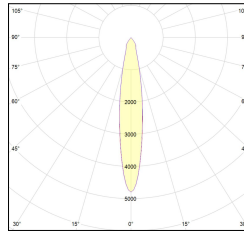

# MACROLUX

Article code	Article	Colour	Watt (W)	Light Temperature (°K)	Beam angle (°)	Type of recessed
618.0062.01.16.2	FR2/160/LED-2 2x 12W 350mA 16°	Black (2)	30	3000	16	Plasterboard
618.0062.01.2700.16.2	FR2/160/LED-2 2x 12W 350mA 16° 2700°K	Black (2)	30	2700	16	Plasterboard
618.0062.01.2700.32.2	FR2/160/LED-2 2x 12W 350mA 38° 2700°K	Black (2)	30	2700	38	Plasterboard
618.0062.01.32.2	FR2/160/LED-2 2x 12W 350mA 38°	Black (2)	30	3000	38	Plasterboard
618.0062.01.4000.16.2	*FREE	Black (2)	30	4000	16	Plasterboard
618.0062.01.4000.32.2	*FREE	Black (2)	30	4000	38	Plasterboard
618.0062.02.16.2	FR2/160/LED-2 2x 17W 500mA 16°	Black (2)	42	3000	16	Plasterboard
618.0062.02.2700.16.2	*FREE	Black (2)	42	2700	16	Plasterboard
618.0062.02.2700.32.2	FR2/160/LED-2 2x 17W 500mA 32° 2700°K	Black (2)	42	2700	38	Plasterboard
618.0062.02.32.2	FR2/160/LED-2 2x 17W 500mA 32°	Black (2)	42	3000	38	Plasterboard
618.0062.02.4000.16.2	FR2/160/LED-2 2x 17W 500mA 16° 4000°K	Black (2)	42	4000	16	Plasterboard
618.0062.02.4000.32.2	FR2/160/LED-2 2x 17W 500mA 32° 4000°K	Black (2)	42	4000	38	Plasterboard
618.0062.03.16.2	*FREE	Black (2)	42	3000	16	Plasterboard
618.0062.03.2700.16.2	*FREE	Black (2)	42	2700	16	Plasterboard
618.0062.03.2700.32.2	FR2/160/LED-2 2x 17W max 500mA 32° 2700°K	Black (2)	42	2700	38	Plasterboard
618.0062.03.32.2	FR2/160/LED-2 2x 17W max 500mA 32°	Black (2)	42	3000	38	Plasterboard
618.0062.03.4000.16.2	*FREE	Black (2)	42	4000	16	Plasterboard
618.0062.03.4000.32.2	*FREE	Black (2)	42	4000	38	Plasterboard