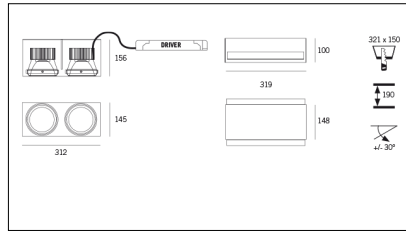

MACROLUX

Article code	Article	Colour	Watt (W)	Light Temperature (°K)	Beam angle (°)	Type of recessed
618.0062.01.16.2	FR2/160/LED-2 2x 12W 350mA 16°	Black (2)	30	3000	16	Plasterboard
618.0062.01.2700.16.2	FR2/160/LED-2 2x 12W 350mA 16° 2700°K	Black (2)	30	2700	16	Plasterboard
618.0062.01.2700.32.2	FR2/160/LED-2 2x 12W 350mA 38° 2700°K	Black (2)	30	2700	38	Plasterboard
618.0062.01.32.2	FR2/160/LED-2 2x 12W 350mA 38°	Black (2)	30	3000	38	Plasterboard
618.0062.01.4000.16.2	*FREE	Black (2)	30	4000	16	Plasterboard
618.0062.01.4000.32.2	*FREE	Black (2)	30	4000	38	Plasterboard
618.0062.02.16.2	FR2/160/LED-2 2x 17W 500mA 16°	Black (2)	42	3000	16	Plasterboard
618.0062.02.2700.16.2	*FREE	Black (2)	42	2700	16	Plasterboard
618.0062.02.2700.32.2	FR2/160/LED-2 2x 17W 500mA 32° 2700°K	Black (2)	42	2700	38	Plasterboard
618.0062.02.32.2	FR2/160/LED-2 2x 17W 500mA 32°	Black (2)	42	3000	38	Plasterboard
618.0062.02.4000.16.2	FR2/160/LED-2 2x 17W 500mA 16° 4000°K	Black (2)	42	4000	16	Plasterboard
618.0062.02.4000.32.2	FR2/160/LED-2 2x 17W 500mA 32° 4000°K	Black (2)	42	4000	38	Plasterboard
618.0062.03.16.2	*FREE	Black (2)	42	3000	16	Plasterboard
618.0062.03.2700.16.2	*FREE	Black (2)	42	2700	16	Plasterboard
618.0062.03.2700.32.2	FR2/160/LED-2 2x 17W max 500mA 32° 2700°K	Black (2)	42	2700	38	Plasterboard
618.0062.03.32.2	FR2/160/LED-2 2x 17W max 500mA 32°	Black (2)	42	3000	38	Plasterboard
618.0062.03.4000.16.2	*FREE	Black (2)	42	4000	16	Plasterboard
618.0062.03.4000.32.2	*FREE	Black (2)	42	4000	38	Plasterboard