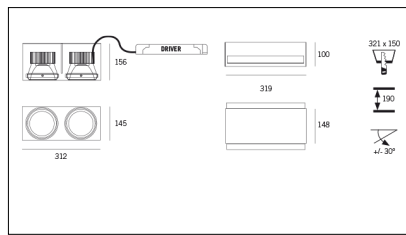

MACROLUX

Article code	Article	Colour	Watt (W)	Light Temperature (°K)	Beam angle (°)	Type of recessed
618.0062.01.16.2	FR2/160/LED-2 2x 12W 350mA 16°	Black (2)	30	3000	16	Plasterboard
618.0062.01.2700.16.2	FR2/160/LED-2 2x 12W 350mA 16° 2700°K	Black (2)	30	2700	16	Plasterboard
618.0062.01.2700.32.2	FR2/160/LED-2 2x 12W 350mA 38° 2700°K	Black (2)	30	2700	38	Plasterboard
618.0062.01.32.2	FR2/160/LED-2 2x 12W 350mA 38°	Black (2)	30	3000	38	Plasterboard
618.0062.01.4000.16.2	*FREE	Black (2)	30	4000	16	Plasterboard
618.0062.01.4000.32.2	*FREE	Black (2)	30	4000	38	Plasterboard
618.0062.02.16.2	FR2/160/LED-2 2x 17W 500mA 16°	Black (2)	42	3000	16	Plasterboard
618.0062.02.2700.16.2	*FREE	Black (2)	42	2700	16	Plasterboard
618.0062.02.2700.32.2	FR2/160/LED-2 2x 17W 500mA 32° 2700°K	Black (2)	42	2700	38	Plasterboard
618.0062.02.32.2	FR2/160/LED-2 2x 17W 500mA 32°	Black (2)	42	3000	38	Plasterboard
618.0062.02.4000.16.2	FR2/160/LED-2 2x 17W 500mA 16° 4000°K	Black (2)	42	4000	16	Plasterboard
618.0062.02.4000.32.2	FR2/160/LED-2 2x 17W 500mA 32° 4000°K	Black (2)	42	4000	38	Plasterboard
618.0062.03.16.2	*FREE	Black (2)	42	3000	16	Plasterboard
618.0062.03.2700.16.2	*FREE	Black (2)	42	2700	16	Plasterboard
618.0062.03.2700.32.2	FR2/160/LED-2 2x 17W max 500mA 32° 2700°K	Black (2)	42	2700	38	Plasterboard
618.0062.03.32.2	FR2/160/LED-2 2x 17W max 500mA 32°	Black (2)	42	3000	38	Plasterboard
618.0062.03.4000.16.2	*FREE	Black (2)	42	4000	16	Plasterboard
618.0062.03.4000.32.2	*FREE	Black (2)	42	4000	38	Plasterboard