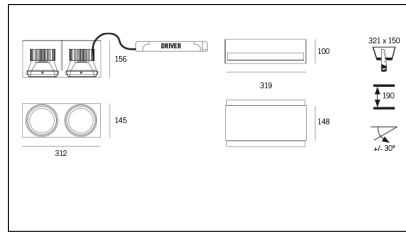

# MACROLUX

Article code	Article	Colour	Watt (W)	Light Temperature (°K)	Beam angle (°)	Type of recessed
618.0062.01.16.2	FR2/160/LED-2 2x 12W 350mA 16°	Black (2)	30	3000	16	Plasterboard
618.0062.01.2700.16.2	FR2/160/LED-2 2x 12W 350mA 16° 2700°K	Black (2)	30	2700	16	Plasterboard
618.0062.01.2700.32.2	FR2/160/LED-2 2x 12W 350mA 38° 2700°K	Black (2)	30	2700	38	Plasterboard
618.0062.01.32.2	FR2/160/LED-2 2x 12W 350mA 38°	Black (2)	30	3000	38	Plasterboard
618.0062.01.4000.16.2	*FREE	Black (2)	30	4000	16	Plasterboard
618.0062.01.4000.32.2	*FREE	Black (2)	30	4000	38	Plasterboard
618.0062.02.16.2	FR2/160/LED-2 2x 17W 500mA 16°	Black (2)	42	3000	16	Plasterboard
618.0062.02.2700.16.2	*FREE	Black (2)	42	2700	16	Plasterboard
618.0062.02.2700.32.2	FR2/160/LED-2 2x 17W 500mA 32° 2700°K	Black (2)	42	2700	38	Plasterboard
618.0062.02.32.2	FR2/160/LED-2 2x 17W 500mA 32°	Black (2)	42	3000	38	Plasterboard
618.0062.02.4000.16.2	FR2/160/LED-2 2x 17W 500mA 16° 4000°K	Black (2)	42	4000	16	Plasterboard
618.0062.02.4000.32.2	FR2/160/LED-2 2x 17W 500mA 32° 4000°K	Black (2)	42	4000	38	Plasterboard
618.0062.03.16.2	*FREE	Black (2)	42	3000	16	Plasterboard
618.0062.03.2700.16.2	*FREE	Black (2)	42	2700	16	Plasterboard
618.0062.03.2700.32.2	FR2/160/LED-2 2x 17W max 500mA 32° 2700°K	Black (2)	42	2700	38	Plasterboard
618.0062.03.32.2	FR2/160/LED-2 2x 17W max 500mA 32°	Black (2)	42	3000	38	Plasterboard
618.0062.03.4000.16.2	*FREE	Black (2)	42	4000	16	Plasterboard
618.0062.03.4000.32.2	*FREE	Black (2)	42	4000	38	Plasterboard