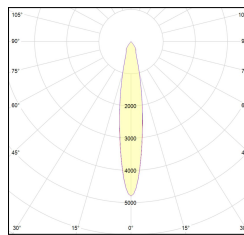

# MACROLUX

Article code	Article	Colour	Watt (W)	Light Temperature (°K)	Beam angle (°)	Type of recessed
618.0062.01.16.2	FR2/160/LED-2 2x 12W 350mA 16°	Black (2)	30	3000	16	Plasterboard
618.0062.01.2700.16.2	FR2/160/LED-2 2x 12W 350mA 16° 2700°K	Black (2)	30	2700	16	Plasterboard
618.0062.01.2700.32.2	FR2/160/LED-2 2x 12W 350mA 38° 2700°K	Black (2)	30	2700	38	Plasterboard
618.0062.01.32.2	FR2/160/LED-2 2x 12W 350mA 38°	Black (2)	30	3000	38	Plasterboard
618.0062.01.4000.16.2	*FREE	Black (2)	30	4000	16	Plasterboard
618.0062.01.4000.32.2	*FREE	Black (2)	30	4000	38	Plasterboard
618.0062.02.16.2	FR2/160/LED-2 2x 17W 500mA 16°	Black (2)	42	3000	16	Plasterboard
618.0062.02.2700.16.2	*FREE	Black (2)	42	2700	16	Plasterboard
618.0062.02.2700.32.2	FR2/160/LED-2 2x 17W 500mA 32° 2700°K	Black (2)	42	2700	38	Plasterboard
618.0062.02.32.2	FR2/160/LED-2 2x 17W 500mA 32°	Black (2)	42	3000	38	Plasterboard
618.0062.02.4000.16.2	FR2/160/LED-2 2x 17W 500mA 16° 4000°K	Black (2)	42	4000	16	Plasterboard
618.0062.02.4000.32.2	FR2/160/LED-2 2x 17W 500mA 32° 4000°K	Black (2)	42	4000	38	Plasterboard
618.0062.03.16.2	*FREE	Black (2)	42	3000	16	Plasterboard
618.0062.03.2700.16.2	*FREE	Black (2)	42	2700	16	Plasterboard
618.0062.03.2700.32.2	FR2/160/LED-2 2x 17W max 500mA 32° 2700°K	Black (2)	42	2700	38	Plasterboard
618.0062.03.32.2	FR2/160/LED-2 2x 17W max 500mA 32°	Black (2)	42	3000	38	Plasterboard
618.0062.03.4000.16.2	*FREE	Black (2)	42	4000	16	Plasterboard
618.0062.03.4000.32.2	*FREE	Black (2)	42	4000	38	Plasterboard