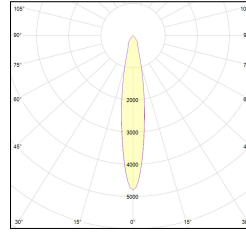

# MACROLUX

Article code	Article	Colour	Watt (W)	Light Temperature (°K)	Beam angle (°)	Type of recessed
618.0062.01.16.2	FR2/160/LED-2 2x 12W 350mA 16°	Black (2)	30	3000	16	Plasterboard
618.0062.01.2700.16.2	FR2/160/LED-2 2x 12W 350mA 16° 2700°K	Black (2)	30	2700	16	Plasterboard
618.0062.01.2700.32.2	FR2/160/LED-2 2x 12W 350mA 38° 2700°K	Black (2)	30	2700	38	Plasterboard
618.0062.01.32.2	FR2/160/LED-2 2x 12W 350mA 38°	Black (2)	30	3000	38	Plasterboard
618.0062.01.4000.16.2	*FREE	Black (2)	30	4000	16	Plasterboard
618.0062.01.4000.32.2	*FREE	Black (2)	30	4000	38	Plasterboard
618.0062.02.16.2	FR2/160/LED-2 2x 17W 500mA 16°	Black (2)	42	3000	16	Plasterboard
618.0062.02.2700.16.2	*FREE	Black (2)	42	2700	16	Plasterboard
618.0062.02.2700.32.2	FR2/160/LED-2 2x 17W 500mA 32° 2700°K	Black (2)	42	2700	38	Plasterboard
618.0062.02.32.2	FR2/160/LED-2 2x 17W 500mA 32°	Black (2)	42	3000	38	Plasterboard
618.0062.02.4000.16.2	FR2/160/LED-2 2x 17W 500mA 16° 4000°K	Black (2)	42	4000	16	Plasterboard
618.0062.02.4000.32.2	FR2/160/LED-2 2x 17W 500mA 32° 4000°K	Black (2)	42	4000	38	Plasterboard
618.0062.03.16.2	*FREE	Black (2)	42	3000	16	Plasterboard
618.0062.03.2700.16.2	*FREE	Black (2)	42	2700	16	Plasterboard
618.0062.03.2700.32.2	FR2/160/LED-2 2x 17W max 500mA 32° 2700°K	Black (2)	42	2700	38	Plasterboard
618.0062.03.32.2	FR2/160/LED-2 2x 17W max 500mA 32°	Black (2)	42	3000	38	Plasterboard
618.0062.03.4000.16.2	*FREE	Black (2)	42	4000	16	Plasterboard
618.0062.03.4000.32.2	*FREE	Black (2)	42	4000	38	Plasterboard