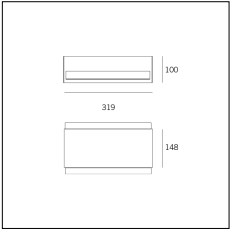

Article code	Name	Description	Colour	Type of recessed
618.0031.2	FFF2/160-2	Frame for Free 2 AR struttura per l'esecuzione del foro su cartongesso - foro: 321mm x 150mm	Black (2)	Plasterboard