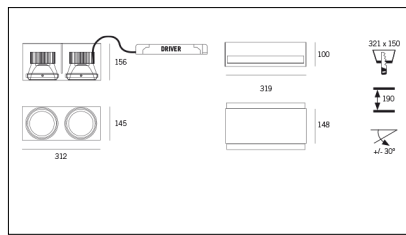

# MACROLUX

Article code	Article	Colour	Watt (W)	Light Temperature (°K)	Beam angle (°)	Type of recessed
618.0062.01.16.2	FR2/160/LED-2 2x 12W 350mA 16°	Black (2)	30	3000	16	Plasterboard
618.0062.01.2700.16.2	FR2/160/LED-2 2x 12W 350mA 16° 2700°K	Black (2)	30	2700	16	Plasterboard
618.0062.01.2700.32.2	FR2/160/LED-2 2x 12W 350mA 38° 2700°K	Black (2)	30	2700	38	Plasterboard
618.0062.01.32.2	FR2/160/LED-2 2x 12W 350mA 38°	Black (2)	30	3000	38	Plasterboard
618.0062.01.4000.16.2	*FREE	Black (2)	30	4000	16	Plasterboard
618.0062.01.4000.32.2	*FREE	Black (2)	30	4000	38	Plasterboard
618.0062.02.16.2	FR2/160/LED-2 2x 17W 500mA 16°	Black (2)	42	3000	16	Plasterboard
618.0062.02.2700.16.2	*FREE	Black (2)	42	2700	16	Plasterboard
618.0062.02.2700.32.2	FR2/160/LED-2 2x 17W 500mA 32° 2700°K	Black (2)	42	2700	38	Plasterboard
618.0062.02.32.2	FR2/160/LED-2 2x 17W 500mA 32°	Black (2)	42	3000	38	Plasterboard
618.0062.02.4000.16.2	FR2/160/LED-2 2x 17W 500mA 16° 4000°K	Black (2)	42	4000	16	Plasterboard
618.0062.02.4000.32.2	FR2/160/LED-2 2x 17W 500mA 32° 4000°K	Black (2)	42	4000	38	Plasterboard
618.0062.03.16.2	*FREE	Black (2)	42	3000	16	Plasterboard
618.0062.03.2700.16.2	*FREE	Black (2)	42	2700	16	Plasterboard
618.0062.03.2700.32.2	FR2/160/LED-2 2x 17W max 500mA 32° 2700°K	Black (2)	42	2700	38	Plasterboard
618.0062.03.32.2	FR2/160/LED-2 2x 17W max 500mA 32°	Black (2)	42	3000	38	Plasterboard
618.0062.03.4000.16.2	*FREE	Black (2)	42	4000	16	Plasterboard
618.0062.03.4000.32.2	*FREE	Black (2)	42	4000	38	Plasterboard