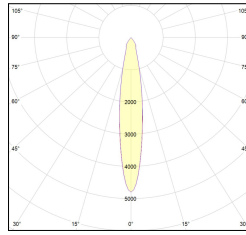

MACROLUX

Article code	Article	Colour	Watt (W)	Light Temperature (°K)	Beam angle (°)	Type of recessed
618.0062.01.16.2	FR2/160/LED-2 2x 12W 350mA 16°	Black (2)	30	3000	16	Plasterboard
618.0062.01.2700.16.2	FR2/160/LED-2 2x 12W 350mA 16° 2700°K	Black (2)	30	2700	16	Plasterboard
618.0062.01.2700.32.2	FR2/160/LED-2 2x 12W 350mA 38° 2700°K	Black (2)	30	2700	38	Plasterboard
618.0062.01.32.2	FR2/160/LED-2 2x 12W 350mA 38°	Black (2)	30	3000	38	Plasterboard
618.0062.01.4000.16.2	*FREE	Black (2)	30	4000	16	Plasterboard
618.0062.01.4000.32.2	*FREE	Black (2)	30	4000	38	Plasterboard
618.0062.02.16.2	FR2/160/LED-2 2x 17W 500mA 16°	Black (2)	42	3000	16	Plasterboard
618.0062.02.2700.16.2	*FREE	Black (2)	42	2700	16	Plasterboard
618.0062.02.2700.32.2	FR2/160/LED-2 2x 17W 500mA 32° 2700°K	Black (2)	42	2700	38	Plasterboard
618.0062.02.32.2	FR2/160/LED-2 2x 17W 500mA 32°	Black (2)	42	3000	38	Plasterboard
618.0062.02.4000.16.2	FR2/160/LED-2 2x 17W 500mA 16° 4000°K	Black (2)	42	4000	16	Plasterboard
618.0062.02.4000.32.2	FR2/160/LED-2 2x 17W 500mA 32° 4000°K	Black (2)	42	4000	38	Plasterboard
618.0062.03.16.2	*FREE	Black (2)	42	3000	16	Plasterboard
618.0062.03.2700.16.2	*FREE	Black (2)	42	2700	16	Plasterboard
618.0062.03.2700.32.2	FR2/160/LED-2 2x 17W max 500mA 32° 2700°K	Black (2)	42	2700	38	Plasterboard
618.0062.03.32.2	FR2/160/LED-2 2x 17W max 500mA 32°	Black (2)	42	3000	38	Plasterboard
618.0062.03.4000.16.2	*FREE	Black (2)	42	4000	16	Plasterboard
618.0062.03.4000.32.2	*FREE	Black (2)	42	4000	38	Plasterboard