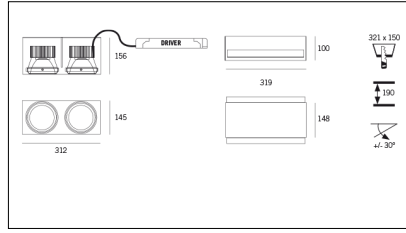

# MACROLUX

Article code	Article	Colour	Watt (W)	Light Temperature (°K)	Beam angle (°)	Type of recessed
618.0062.01.16.2	FR2/160/LED-2 2x 12W 350mA 16°	Black (2)	30	3000	16	Plasterboard
618.0062.01.2700.16.2	FR2/160/LED-2 2x 12W 350mA 16° 2700°K	Black (2)	30	2700	16	Plasterboard
618.0062.01.2700.32.2	FR2/160/LED-2 2x 12W 350mA 38° 2700°K	Black (2)	30	2700	38	Plasterboard
618.0062.01.32.2	FR2/160/LED-2 2x 12W 350mA 38°	Black (2)	30	3000	38	Plasterboard
618.0062.01.4000.16.2	*FREE	Black (2)	30	4000	16	Plasterboard
618.0062.01.4000.32.2	*FREE	Black (2)	30	4000	38	Plasterboard
618.0062.02.16.2	FR2/160/LED-2 2x 17W 500mA 16°	Black (2)	42	3000	16	Plasterboard
618.0062.02.2700.16.2	*FREE	Black (2)	42	2700	16	Plasterboard
618.0062.02.2700.32.2	FR2/160/LED-2 2x 17W 500mA 32° 2700°K	Black (2)	42	2700	38	Plasterboard
618.0062.02.32.2	FR2/160/LED-2 2x 17W 500mA 32°	Black (2)	42	3000	38	Plasterboard
618.0062.02.4000.16.2	FR2/160/LED-2 2x 17W 500mA 16° 4000°K	Black (2)	42	4000	16	Plasterboard
618.0062.02.4000.32.2	FR2/160/LED-2 2x 17W 500mA 32° 4000°K	Black (2)	42	4000	38	Plasterboard
618.0062.03.16.2	*FREE	Black (2)	42	3000	16	Plasterboard
618.0062.03.2700.16.2	*FREE	Black (2)	42	2700	16	Plasterboard
618.0062.03.2700.32.2	FR2/160/LED-2 2x 17W max 500mA 32° 2700°K	Black (2)	42	2700	38	Plasterboard
618.0062.03.32.2	FR2/160/LED-2 2x 17W max 500mA 32°	Black (2)	42	3000	38	Plasterboard
618.0062.03.4000.16.2	*FREE	Black (2)	42	4000	16	Plasterboard
618.0062.03.4000.32.2	*FREE	Black (2)	42	4000	38	Plasterboard