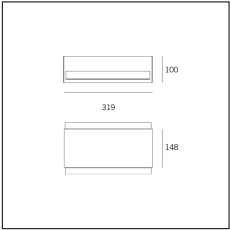

Article code	Name	Description	Colour	Type of recessed
618.0031.4	FFF2/160-4	Frame for Free 2 AR struttura per l'esecuzione del foro su cartongesso - foro: 321mm x 150mm	White (4)	Plasterboard