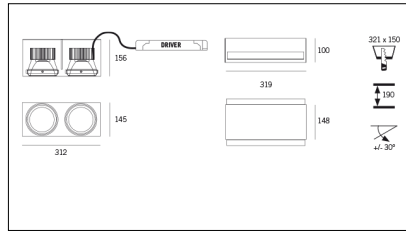

# MACROLUX

Article code	Article	Colour	Watt (W)	Light Temperature (°K)	Beam angle (°)	Type of recessed
618.0062.01.16.2	FR2/160/LED-2 2x 12W 350mA 16°	Black (2)	30	3000	16	Plasterboard
618.0062.01.2700.16.2	FR2/160/LED-2 2x 12W 350mA 16° 2700°K	Black (2)	30	2700	16	Plasterboard
618.0062.01.2700.32.2	FR2/160/LED-2 2x 12W 350mA 38° 2700°K	Black (2)	30	2700	38	Plasterboard
618.0062.01.32.2	FR2/160/LED-2 2x 12W 350mA 38°	Black (2)	30	3000	38	Plasterboard
618.0062.01.4000.16.2	*FREE	Black (2)	30	4000	16	Plasterboard
618.0062.01.4000.32.2	*FREE	Black (2)	30	4000	38	Plasterboard
618.0062.02.16.2	FR2/160/LED-2 2x 17W 500mA 16°	Black (2)	42	3000	16	Plasterboard
618.0062.02.2700.16.2	*FREE	Black (2)	42	2700	16	Plasterboard
618.0062.02.2700.32.2	FR2/160/LED-2 2x 17W 500mA 32° 2700°K	Black (2)	42	2700	38	Plasterboard
618.0062.02.32.2	FR2/160/LED-2 2x 17W 500mA 32°	Black (2)	42	3000	38	Plasterboard
618.0062.02.4000.16.2	FR2/160/LED-2 2x 17W 500mA 16° 4000°K	Black (2)	42	4000	16	Plasterboard
618.0062.02.4000.32.2	FR2/160/LED-2 2x 17W 500mA 32° 4000°K	Black (2)	42	4000	38	Plasterboard
618.0062.03.16.2	*FREE	Black (2)	42	3000	16	Plasterboard
618.0062.03.2700.16.2	*FREE	Black (2)	42	2700	16	Plasterboard
618.0062.03.2700.32.2	FR2/160/LED-2 2x 17W max 500mA 32° 2700°K	Black (2)	42	2700	38	Plasterboard
618.0062.03.32.2	FR2/160/LED-2 2x 17W max 500mA 32°	Black (2)	42	3000	38	Plasterboard
618.0062.03.4000.16.2	*FREE	Black (2)	42	4000	16	Plasterboard
618.0062.03.4000.32.2	*FREE	Black (2)	42	4000	38	Plasterboard