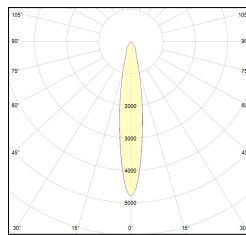

MACROLUX

Article code	Article	Colour	Watt (W)	Light Temperature (°K)	Beam angle (°)	Type of recessed
618.0062.01.16.2	FR2/160/LED-2 2x 12W 350mA 16°	Black (2)	30	3000	16	Plasterboard
618.0062.01.2700.16.2	FR2/160/LED-2 2x 12W 350mA 16° 2700°K	Black (2)	30	2700	16	Plasterboard
618.0062.01.2700.32.2	FR2/160/LED-2 2x 12W 350mA 38° 2700°K	Black (2)	30	2700	38	Plasterboard
618.0062.01.32.2	FR2/160/LED-2 2x 12W 350mA 38°	Black (2)	30	3000	38	Plasterboard
618.0062.01.4000.16.2	*FREE	Black (2)	30	4000	16	Plasterboard
618.0062.01.4000.32.2	*FREE	Black (2)	30	4000	38	Plasterboard
618.0062.02.16.2	FR2/160/LED-2 2x 17W 500mA 16°	Black (2)	42	3000	16	Plasterboard
618.0062.02.2700.16.2	*FREE	Black (2)	42	2700	16	Plasterboard
618.0062.02.2700.32.2	FR2/160/LED-2 2x 17W 500mA 32° 2700°K	Black (2)	42	2700	38	Plasterboard
618.0062.02.32.2	FR2/160/LED-2 2x 17W 500mA 32°	Black (2)	42	3000	38	Plasterboard
618.0062.02.4000.16.2	FR2/160/LED-2 2x 17W 500mA 16° 4000°K	Black (2)	42	4000	16	Plasterboard
618.0062.02.4000.32.2	FR2/160/LED-2 2x 17W 500mA 32° 4000°K	Black (2)	42	4000	38	Plasterboard
618.0062.03.16.2	*FREE	Black (2)	42	3000	16	Plasterboard
618.0062.03.2700.16.2	*FREE	Black (2)	42	2700	16	Plasterboard
618.0062.03.2700.32.2	FR2/160/LED-2 2x 17W max 500mA 32° 2700°K	Black (2)	42	2700	38	Plasterboard
618.0062.03.32.2	FR2/160/LED-2 2x 17W max 500mA 32°	Black (2)	42	3000	38	Plasterboard
618.0062.03.4000.16.2	*FREE	Black (2)	42	4000	16	Plasterboard
618.0062.03.4000.32.2	*FREE	Black (2)	42	4000	38	Plasterboard