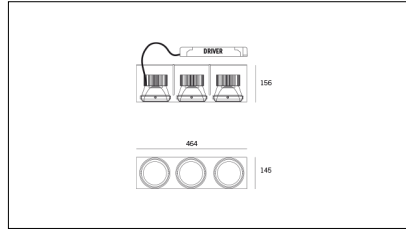

# MACROLUX

Article code	Article	Colour	Watt (W)	Light Temperature (°K)	Beam angle (°)	Type of recessed
618.0063.01.16.4	*FREE	White (4)	45	3000	16	Plasterboard
618.0063.01.2700.16.4	*FREE	White (4)	45	2700	16	Plasterboard
618.0063.01.2700.32.4	*FREE	White (4)	45	2700	38	Plasterboard
618.0063.01.32.4	FR3/160/LED-4 3x 12W 350mA 32°	White (4)	45	3000	38	Plasterboard
618.0063.01.4000.16.4	*FREE	White (4)	45	4000	16	Plasterboard
618.0063.01.4000.32.4	*FREE	White (4)	45	4000	38	Plasterboard
618.0063.02.16.4	*FREE	White (4)	63	3000	16	Plasterboard
618.0063.02.2700.16.4	*FREE	White (4)	63	2700	16	Plasterboard
618.0063.02.2700.32.4	*FREE	White (4)	63	2700	38	Plasterboard
618.0063.02.32.4	FR3/160/LED-4 3x 17W 500mA 32°	White (4)	63	3000	38	Plasterboard
618.0063.02.4000.16.4	*FREE	White (4)	63	4000	16	Plasterboard
618.0063.02.4000.32.4	*FREE	White (4)	63	4000	38	Plasterboard
618.0063.03.16.4	*FREE	White (4)	63	3000	16	Plasterboard
618.0063.03.2700.16.4	*FREE	White (4)	63	2700	16	Plasterboard
618.0063.03.2700.32.4	*FREE	White (4)	63	2700	38	Plasterboard
618.0063.03.32.4	*FREE	White (4)	63	3000	38	Plasterboard
618.0063.03.4000.16.4	*FREE	White (4)	63	4000	16	Plasterboard
618.0063.03.4000.32.4	*FREE	White (4)	63	4000	38	Plasterboard
618.0063.08.16.4	*FREE	White (4)	63	3000	16	Plasterboard
618.0063.08.2700.16.4	*FREE	White (4)	63	2700	16	Plasterboard
618.0063.08.2700.32.4	*FREE	White (4)	63	2700	38	Plasterboard
618.0063.08.32.4	*FREE	White (4)	63	3000	38	Plasterboard
618.0063.08.4000.16.4	*FREE	White (4)	63	4000	16	Plasterboard
618.0063.08.4000.32.4	*FREE	White (4)	63	4000	38	Plasterboard