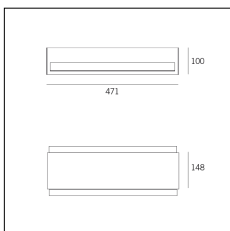

Article code	Name	Description	Colour	Type of recessed
618.0032.2	FFF3/160-2	Frame for Free 3 AR struttura per l'esecuzione del foro su cartongesso - foro: 475 x 150 mm	Black (2)	Plasterboard