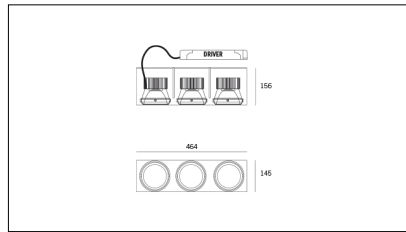

# MACROLUX

Article code	Article	Colour	Watt (W)	Light Temperature (°K)	Beam angle (°)	Type of recessed
618.0063.01.16.4	*FREE	White (4)	45	3000	16	Plasterboard
618.0063.01.2700.16.4	*FREE	White (4)	45	2700	16	Plasterboard
618.0063.01.2700.32.4	*FREE	White (4)	45	2700	38	Plasterboard
618.0063.01.32.4	FR3/160/LED-4 3x 12W 350mA 32°	White (4)	45	3000	38	Plasterboard
618.0063.01.4000.16.4	*FREE	White (4)	45	4000	16	Plasterboard
618.0063.01.4000.32.4	*FREE	White (4)	45	4000	38	Plasterboard
618.0063.02.16.4	*FREE	White (4)	63	3000	16	Plasterboard
618.0063.02.2700.16.4	*FREE	White (4)	63	2700	16	Plasterboard
618.0063.02.2700.32.4	*FREE	White (4)	63	2700	38	Plasterboard
618.0063.02.32.4	FR3/160/LED-4 3x 17W 500mA 32°	White (4)	63	3000	38	Plasterboard
618.0063.02.4000.16.4	*FREE	White (4)	63	4000	16	Plasterboard
618.0063.02.4000.32.4	*FREE	White (4)	63	4000	38	Plasterboard
618.0063.03.16.4	*FREE	White (4)	63	3000	16	Plasterboard
618.0063.03.2700.16.4	*FREE	White (4)	63	2700	16	Plasterboard
618.0063.03.2700.32.4	*FREE	White (4)	63	2700	38	Plasterboard
618.0063.03.32.4	*FREE	White (4)	63	3000	38	Plasterboard
618.0063.03.4000.16.4	*FREE	White (4)	63	4000	16	Plasterboard
618.0063.03.4000.32.4	*FREE	White (4)	63	4000	38	Plasterboard
618.0063.08.16.4	*FREE	White (4)	63	3000	16	Plasterboard
618.0063.08.2700.16.4	*FREE	White (4)	63	2700	16	Plasterboard
618.0063.08.2700.32.4	*FREE	White (4)	63	2700	38	Plasterboard
618.0063.08.32.4	*FREE	White (4)	63	3000	38	Plasterboard
618.0063.08.4000.16.4	*FREE	White (4)	63	4000	16	Plasterboard
618.0063.08.4000.32.4	*FREE	White (4)	63	4000	38	Plasterboard