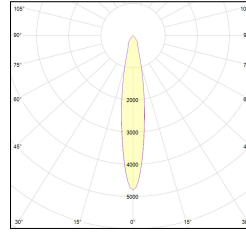

# MACROLUX

Article code	Article	Colour	Watt (W)	Light Temperature (°K)	Beam angle (°)	Type of recessed
618.0063.01.16.4	*FREE	White (4)	45	3000	16	Plasterboard
618.0063.01.2700.16.4	*FREE	White (4)	45	2700	16	Plasterboard
618.0063.01.2700.32.4	*FREE	White (4)	45	2700	38	Plasterboard
618.0063.01.32.4	FR3/160/LED-4 3x 12W 350mA 32°	White (4)	45	3000	38	Plasterboard
618.0063.01.4000.16.4	*FREE	White (4)	45	4000	16	Plasterboard
618.0063.01.4000.32.4	*FREE	White (4)	45	4000	38	Plasterboard
618.0063.02.16.4	*FREE	White (4)	63	3000	16	Plasterboard
618.0063.02.2700.16.4	*FREE	White (4)	63	2700	16	Plasterboard
618.0063.02.2700.32.4	*FREE	White (4)	63	2700	38	Plasterboard
618.0063.02.32.4	FR3/160/LED-4 3x 17W 500mA 32°	White (4)	63	3000	38	Plasterboard
618.0063.02.4000.16.4	*FREE	White (4)	63	4000	16	Plasterboard
618.0063.02.4000.32.4	*FREE	White (4)	63	4000	38	Plasterboard
618.0063.03.16.4	*FREE	White (4)	63	3000	16	Plasterboard
618.0063.03.2700.16.4	*FREE	White (4)	63	2700	16	Plasterboard
618.0063.03.2700.32.4	*FREE	White (4)	63	2700	38	Plasterboard
618.0063.03.32.4	*FREE	White (4)	63	3000	38	Plasterboard
618.0063.03.4000.16.4	*FREE	White (4)	63	4000	16	Plasterboard
618.0063.03.4000.32.4	*FREE	White (4)	63	4000	38	Plasterboard
618.0063.08.16.4	*FREE	White (4)	63	3000	16	Plasterboard
618.0063.08.2700.16.4	*FREE	White (4)	63	2700	16	Plasterboard
618.0063.08.2700.32.4	*FREE	White (4)	63	2700	38	Plasterboard
618.0063.08.32.4	*FREE	White (4)	63	3000	38	Plasterboard
618.0063.08.4000.16.4	*FREE	White (4)	63	4000	16	Plasterboard
618.0063.08.4000.32.4	*FREE	White (4)	63	4000	38	Plasterboard