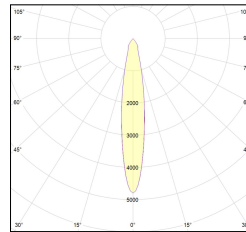

# MACROLUX

Article code	Article	Colour	Watt (W)	Light Temperature (°K)	Beam angle (°)	Type of recessed
618.0063.01.16.4	*FREE	White (4)	45	3000	16	Plasterboard
618.0063.01.2700.16.4	*FREE	White (4)	45	2700	16	Plasterboard
618.0063.01.2700.32.4	*FREE	White (4)	45	2700	38	Plasterboard
618.0063.01.32.4	FR3/160/LED-4 3x 12W 350mA 32°	White (4)	45	3000	38	Plasterboard
618.0063.01.4000.16.4	*FREE	White (4)	45	4000	16	Plasterboard
618.0063.01.4000.32.4	*FREE	White (4)	45	4000	38	Plasterboard
618.0063.02.16.4	*FREE	White (4)	63	3000	16	Plasterboard
618.0063.02.2700.16.4	*FREE	White (4)	63	2700	16	Plasterboard
618.0063.02.2700.32.4	*FREE	White (4)	63	2700	38	Plasterboard
618.0063.02.32.4	FR3/160/LED-4 3x 17W 500mA 32°	White (4)	63	3000	38	Plasterboard
618.0063.02.4000.16.4	*FREE	White (4)	63	4000	16	Plasterboard
618.0063.02.4000.32.4	*FREE	White (4)	63	4000	38	Plasterboard
618.0063.03.16.4	*FREE	White (4)	63	3000	16	Plasterboard
618.0063.03.2700.16.4	*FREE	White (4)	63	2700	16	Plasterboard
618.0063.03.2700.32.4	*FREE	White (4)	63	2700	38	Plasterboard
618.0063.03.32.4	*FREE	White (4)	63	3000	38	Plasterboard
618.0063.03.4000.16.4	*FREE	White (4)	63	4000	16	Plasterboard
618.0063.03.4000.32.4	*FREE	White (4)	63	4000	38	Plasterboard
618.0063.08.16.4	*FREE	White (4)	63	3000	16	Plasterboard
618.0063.08.2700.16.4	*FREE	White (4)	63	2700	16	Plasterboard
618.0063.08.2700.32.4	*FREE	White (4)	63	2700	38	Plasterboard
618.0063.08.32.4	*FREE	White (4)	63	3000	38	Plasterboard
618.0063.08.4000.16.4	*FREE	White (4)	63	4000	16	Plasterboard
618.0063.08.4000.32.4	*FREE	White (4)	63	4000	38	Plasterboard