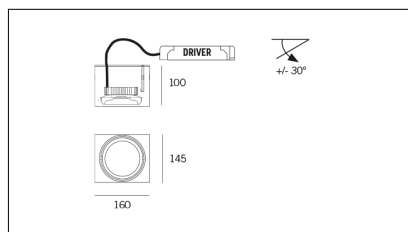

MACROLUX

| Codice Articolo | Articolo | Potenza (W) | Emissione (°) | Colore | Temperatura Luce (°K) | Tipo di incasso |
|--------------------|--------------------------------|-------------|---------------|----------|-----------------------|------------------------|
| 618.0087.16.2 | *FREE | 17 | 14 | Nero (2) | 3000 | Laterizio/Calcestruzzo |
| 618.0087.2700.16.2 | *FREE | 17 | 14 | Nero (2) | 2700 | Laterizio/Calcestruzzo |
| 618.0087.2700.32.2 | *FREE | 17 | 36 | Nero (2) | 2700 | Laterizio/Calcestruzzo |
| 618.0087.32.2 | FR1/160/RD/LED-2 17W 500mA 36° | 17 | 36 | Nero (2) | 3000 | Laterizio/Calcestruzzo |
| 618.0087.4000.16.2 | *FREE | 17 | 14 | Nero (2) | 4000 | Laterizio/Calcestruzzo |
| 618.0087.4000.32.2 | *FREE | 17 | 36 | Nero (2) | 4000 | Laterizio/Calcestruzzo |

| Codice Articolo | Articolo | Potenza (W) | Emissione (°) | Colore | Temperatura Luce (°K) | Tipo di incasso |
|--------------------|--------------------------------|-------------|---------------|------------|-----------------------|------------------------|
| 618.0087.16.4 | *FREE | 17 | 14 | Bianco (4) | 3000 | Laterizio/Calcestruzzo |
| 618.0087.2700.16.4 | *FREE | 17 | 14 | Bianco (4) | 2700 | Laterizio/Calcestruzzo |
| 618.0087.2700.32.4 | *FREE | 17 | 36 | Bianco (4) | 2700 | Laterizio/Calcestruzzo |
| 618.0087.32.4 | FR1/160/RD/LED-4 17W 500mA 36° | 17 | 36 | Bianco (4) | 3000 | Laterizio/Calcestruzzo |
| 618.0087.4000.16.4 | *FREE | 17 | 14 | Bianco (4) | 4000 | Laterizio/Calcestruzzo |
| 618.0087.4000.32.4 | *FREE | 17 | 36 | Bianco (4) | 4000 | Laterizio/Calcestruzzo |