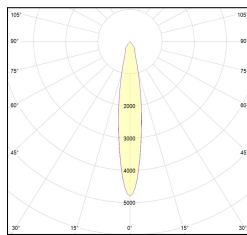

MACROLUX

| Codice Articolo | Articolo | Potenza (W) | Emissione (°) | Colore | Temperatura Luce (°K) | Tipo di incasso |
|--------------------|--------------------------------|-------------|---------------|----------|-----------------------|------------------------|
| 618.0087.16.2 | *FREE | 17 | 14 | Nero (2) | 3000 | Laterizio/Calcestruzzo |
| 618.0087.2700.16.2 | *FREE | 17 | 14 | Nero (2) | 2700 | Laterizio/Calcestruzzo |
| 618.0087.2700.32.2 | *FREE | 17 | 36 | Nero (2) | 2700 | Laterizio/Calcestruzzo |
| 618.0087.32.2 | FR1/160/RD/LED-2 17W 500mA 36° | 17 | 36 | Nero (2) | 3000 | Laterizio/Calcestruzzo |
| 618.0087.4000.16.2 | *FREE | 17 | 14 | Nero (2) | 4000 | Laterizio/Calcestruzzo |
| 618.0087.4000.32.2 | *FREE | 17 | 36 | Nero (2) | 4000 | Laterizio/Calcestruzzo |