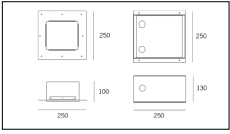

Codice Articolo	Nome	Descrizione	Colore	Tipo di incasso
618.0077.4	EOL_FREE160/REAL DEEP/AR1-4	Plaster kit + housing for concrete | Free AR1	Bianco (4)	Laterizio/Calcestruzzo