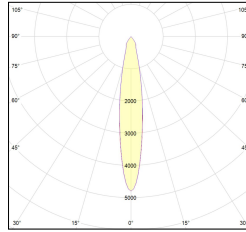

MACROLUX

Codice Articolo	Articolo	Potenza (W)	Emissione (°)	Colore	Temperatura Luce (°K)	Tipo di incasso
618.0087.16.2	*FREE	17	14	Nero (2)	3000	Laterizio/Calcestruzzo
618.0087.2700.16.2	*FREE	17	14	Nero (2)	2700	Laterizio/Calcestruzzo
618.0087.2700.32.2	FR1/160/RD/LED-2 17W 500mA 36° 2700°K	17	36	Nero (2)	2700	Laterizio/Calcestruzzo
618.0087.32.2	FR1/160/RD/LED-2 17W 500mA 36°	17	36	Nero (2)	3000	Laterizio/Calcestruzzo
618.0087.4000.16.2	*FREE	17	14	Nero (2)	4000	Laterizio/Calcestruzzo
618.0087.4000.32.2	*FREE	17	36	Nero (2)	4000	Laterizio/Calcestruzzo

Codice Articolo	Articolo	Potenza (W)	Emissione (°)	Colore	Temperatura Luce (°K)	Tipo di incasso
618.0087.16.4	*FREE	17	14	Bianco (4)	3000	Laterizio/Calcestruzzo
618.0087.2700.16.4	*FREE	17	14	Bianco (4)	2700	Laterizio/Calcestruzzo
618.0087.2700.32.4	*FREE	17	36	Bianco (4)	2700	Laterizio/Calcestruzzo
618.0087.32.4	FR1/160/RD/LED-4 17W 500mA 36°	17	36	Bianco (4)	3000	Laterizio/Calcestruzzo
618.0087.4000.16.4	*FREE	17	14	Bianco (4)	4000	Laterizio/Calcestruzzo
618.0087.4000.32.4	*FREE	17	36	Bianco (4)	4000	Laterizio/Calcestruzzo