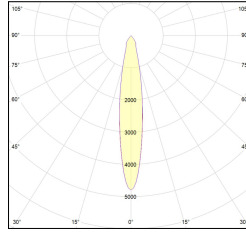

MACROLUX

Codice Articolo	Articolo	Potenza (W)	Emissione (°)	Colore	Temperatura Luce (°K)	Tipo di incasso
618.0087.16.2	*FREE	17	14	Nero (2)	3000	Laterizio/Calcestruzzo
618.0087.2700.16.2	*FREE	17	14	Nero (2)	2700	Laterizio/Calcestruzzo
618.0087.2700.32.2	FR1/160/RD/LED-2 17W 500mA 36° 2700°K	17	36	Nero (2)	2700	Laterizio/Calcestruzzo
618.0087.32.2	FR1/160/RD/LED-2 17W 500mA 36°	17	36	Nero (2)	3000	Laterizio/Calcestruzzo
618.0087.4000.16.2	*FREE	17	14	Nero (2)	4000	Laterizio/Calcestruzzo
618.0087.4000.32.2	*FREE	17	36	Nero (2)	4000	Laterizio/Calcestruzzo

Codice Articolo	Articolo	Potenza (W)	Emissione (°)	Colore	Temperatura Luce (°K)	Tipo di incasso
618.0087.16.4	*FREE	17	14	Bianco (4)	3000	Laterizio/Calcestruzzo
618.0087.2700.16.4	*FREE	17	14	Bianco (4)	2700	Laterizio/Calcestruzzo
618.0087.2700.32.4	*FREE	17	36	Bianco (4)	2700	Laterizio/Calcestruzzo
618.0087.32.4	FR1/160/RD/LED-4 17W 500mA 36°	17	36	Bianco (4)	3000	Laterizio/Calcestruzzo
618.0087.4000.16.4	*FREE	17	14	Bianco (4)	4000	Laterizio/Calcestruzzo
618.0087.4000.32.4	*FREE	17	36	Bianco (4)	4000	Laterizio/Calcestruzzo