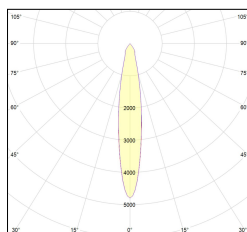

MACROLUX

| Codice Articolo | Articolo | Potenza (W) | Emissione (°) | Colore | Temperatura Luce (°K) | Tipo di incasso |
|--------------------|--------------------------------|-------------|---------------|----------|-----------------------|------------------------|
| 618.0087.16.2 | *FREE | 17 | 14 | Nero (2) | 3000 | Laterizio/Calcestruzzo |
| 618.0087.2700.16.2 | *FREE | 17 | 14 | Nero (2) | 2700 | Laterizio/Calcestruzzo |
| 618.0087.2700.32.2 | *FREE | 17 | 36 | Nero (2) | 2700 | Laterizio/Calcestruzzo |
| 618.0087.32.2 | FR1/160/RD/LED-2 17W 500mA 36° | 17 | 36 | Nero (2) | 3000 | Laterizio/Calcestruzzo |
| 618.0087.4000.16.2 | *FREE | 17 | 14 | Nero (2) | 4000 | Laterizio/Calcestruzzo |
| 618.0087.4000.32.2 | *FREE | 17 | 36 | Nero (2) | 4000 | Laterizio/Calcestruzzo |