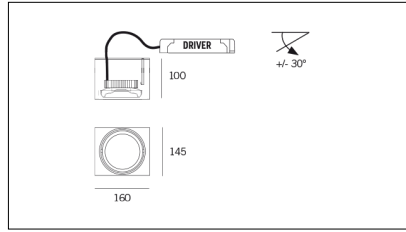

MACROLUX

Codice Articolo	Articolo	Potenza (W)	Emissione (°)	Colore	Temperatura Luce (°K)	Tipo di incasso
618.0087.16.2	*FREE	17	14	Nero (2)	3000	Laterizio/Calcestruzzo
618.0087.2700.16.2	*FREE	17	14	Nero (2)	2700	Laterizio/Calcestruzzo
618.0087.2700.32.2	FR1/160/RD/LED-2 17W 500mA 36° 2700°K	17	36	Nero (2)	2700	Laterizio/Calcestruzzo
618.0087.32.2	FR1/160/RD/LED-2 17W 500mA 36°	17	36	Nero (2)	3000	Laterizio/Calcestruzzo
618.0087.4000.16.2	*FREE	17	14	Nero (2)	4000	Laterizio/Calcestruzzo
618.0087.4000.32.2	*FREE	17	36	Nero (2)	4000	Laterizio/Calcestruzzo

Codice Articolo	Articolo	Potenza (W)	Emissione (°)	Colore	Temperatura Luce (°K)	Tipo di incasso
618.0087.16.4	*FREE	17	14	Bianco (4)	3000	Laterizio/Calcestruzzo
618.0087.2700.16.4	*FREE	17	14	Bianco (4)	2700	Laterizio/Calcestruzzo
618.0087.2700.32.4	*FREE	17	36	Bianco (4)	2700	Laterizio/Calcestruzzo
618.0087.32.4	FR1/160/RD/LED-4 17W 500mA 36°	17	36	Bianco (4)	3000	Laterizio/Calcestruzzo
618.0087.4000.16.4	*FREE	17	14	Bianco (4)	4000	Laterizio/Calcestruzzo
618.0087.4000.32.4	*FREE	17	36	Bianco (4)	4000	Laterizio/Calcestruzzo