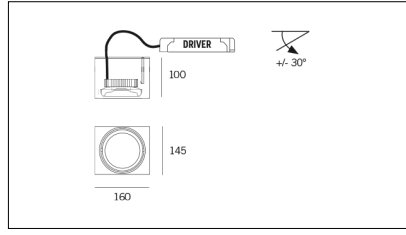

MACROLUX

Codice Articolo	Articolo	Potenza (W)	Emissione (°)	Colore	Temperatura Luce (°K)	Tipo di incasso
618.0087.16.2	*FREE	17	14	Nero (2)	3000	Laterizio/Calcestruzzo
618.0087.2700.16.2	*FREE	17	14	Nero (2)	2700	Laterizio/Calcestruzzo
618.0087.2700.32.2	FR1/160/RD/LED-2 17W 500mA 36° 2700°K	17	36	Nero (2)	2700	Laterizio/Calcestruzzo
618.0087.32.2	FR1/160/RD/LED-2 17W 500mA 36°	17	36	Nero (2)	3000	Laterizio/Calcestruzzo
618.0087.4000.16.2	*FREE	17	14	Nero (2)	4000	Laterizio/Calcestruzzo
618.0087.4000.32.2	*FREE	17	36	Nero (2)	4000	Laterizio/Calcestruzzo

Codice Articolo	Articolo	Potenza (W)	Emissione (°)	Colore	Temperatura Luce (°K)	Tipo di incasso
618.0087.16.4	*FREE	17	14	Bianco (4)	3000	Laterizio/Calcestruzzo
618.0087.2700.16.4	*FREE	17	14	Bianco (4)	2700	Laterizio/Calcestruzzo
618.0087.2700.32.4	*FREE	17	36	Bianco (4)	2700	Laterizio/Calcestruzzo
618.0087.32.4	FR1/160/RD/LED-4 17W 500mA 36°	17	36	Bianco (4)	3000	Laterizio/Calcestruzzo
618.0087.4000.16.4	*FREE	17	14	Bianco (4)	4000	Laterizio/Calcestruzzo
618.0087.4000.32.4	*FREE	17	36	Bianco (4)	4000	Laterizio/Calcestruzzo