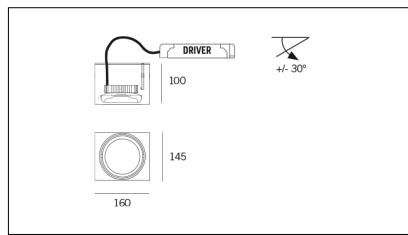

MACROLUX

| Codice Articolo | Articolo | Potenza (W) | Emissione (°) | Colore | Temperatura Luce (°K) | Tipo di incasso |
|--------------------|--------------------------------|-------------|---------------|----------|-----------------------|------------------------|
| 618.0087.16.2 | *FREE | 17 | 14 | Nero (2) | 3000 | Laterizio/Calcestruzzo |
| 618.0087.2700.16.2 | *FREE | 17 | 14 | Nero (2) | 2700 | Laterizio/Calcestruzzo |
| 618.0087.2700.32.2 | *FREE | 17 | 36 | Nero (2) | 2700 | Laterizio/Calcestruzzo |
| 618.0087.32.2 | FR1/160/RD/LED-2 17W 500mA 36° | 17 | 36 | Nero (2) | 3000 | Laterizio/Calcestruzzo |
| 618.0087.4000.16.2 | *FREE | 17 | 14 | Nero (2) | 4000 | Laterizio/Calcestruzzo |
| 618.0087.4000.32.2 | *FREE | 17 | 36 | Nero (2) | 4000 | Laterizio/Calcestruzzo |