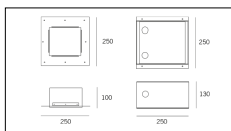

Codice Articolo	Nome	Descrizione	Colore	Tipo di incasso
618.0077.2	EOL_FREE160/REAL DEEP/AR1-2	Plaster kit + housing for concrete I Free AR1	Nero (2)	Laterizio/Calcestruzzo