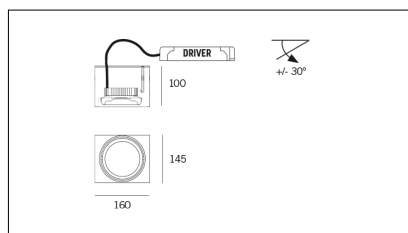

Indice di protezione

Codice Articolo	Articolo	Potenza (W)	Emissione (°)	Colore	Temperatura Luce (°K)	Tipo di incasso
618.0086.16.2	*FREE	34	14	Nero (2)	3000	Cartongesso
618.0086.2700.16.2	*FREE	34	14	Nero (2)	2700	Cartongesso
618.0086.2700.32.2	*FREE	34	36	Nero (2)	2700	Cartongesso
618.0086.32.2	*FREE	34	36	Nero (2)	3000	Cartongesso
618.0086.4000.16.2	*FREE	34	14	Nero (2)	4000	Cartongesso
618.0086.4000.32.2	*FREE	34	36	Nero (2)	4000	Cartongesso