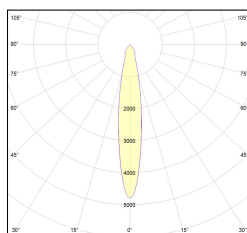

Codice Articolo	Articolo	Potenza (W)	Emissione (°)	Colore	Temperatura Luce (°K)	Tipo di incasso
618.0086.16.4	*FREE	34	14	Bianco (4)	3000	Cartongesso
618.0086.2700.16.4	*FREE	34	14	Bianco (4)	2700	Cartongesso
618.0086.2700.32.4	*FREE	34	36	Bianco (4)	2700	Cartongesso
618.0086.32.4	*FREE	34	36	Bianco (4)	3000	Cartongesso
618.0086.4000.16.4	*FREE	34	14	Bianco (4)	4000	Cartongesso
618.0086.4000.32.4	*FREE	34	36	Bianco (4)	4000	Cartongesso