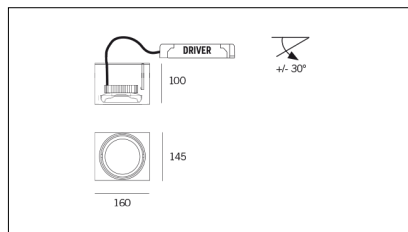

Indice di protezione

Codice Articolo	Articolo	Potenza (W)	Emissione (°)	Colore	Temperatura Luce (°K)	Tipo di incasso
618.0086.16.2	*FREE	34	14	Nero (2)	3000	Cartongesso
618.0086.2700.16.2	*FREE	34	14	Nero (2)	2700	Cartongesso
618.0086.2700.32.2	*FREE	34	36	Nero (2)	2700	Cartongesso
618.0086.32.2	*FREE	34	36	Nero (2)	3000	Cartongesso
618.0086.4000.16.2	*FREE	34	14	Nero (2)	4000	Cartongesso
618.0086.4000.32.2	*FREE	34	36	Nero (2)	4000	Cartongesso