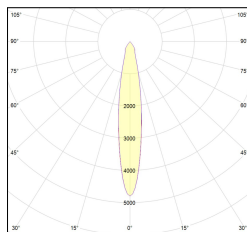

Codice Articolo	Articolo	Potenza (W)	Emissione (°)	Colore	Temperatura Luce (°K)	Tipo di incasso
618.0086.16.2	*FREE	34	14	Nero (2)	3000	Cartongesso
618.0086.2700.16.2	*FREE	34	14	Nero (2)	2700	Cartongesso
618.0086.2700.32.2	*FREE	34	36	Nero (2)	2700	Cartongesso
618.0086.32.2	*FREE	34	36	Nero (2)	3000	Cartongesso
618.0086.4000.16.2	*FREE	34	14	Nero (2)	4000	Cartongesso
618.0086.4000.32.2	*FREE	34	36	Nero (2)	4000	Cartongesso