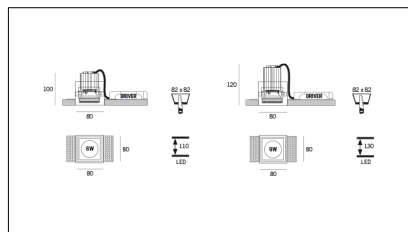

MACROLUX

Codice Articolo	Articolo	Colore	Temperatura Luce (°K)	Tipo di incasso	Emissione (°)	Potenza (W)
1917.0035.01.20.2	KORS-2 Led 6W 350mA 20°	Nero (2)	3000	Cartongesso	25	5,8
1917.0035.01.2700.20.2	*KORS	Nero (2)	2700	Cartongesso	25	5,8
1917.0035.01.2700.40.2	*KORS	Nero (2)	2700	Cartongesso	34	5,8
1917.0035.01.40.2	KORS-2 Led 6W 350mA 40°	Nero (2)	3000	Cartongesso	34	5,8
1917.0035.01.4000.20.2	*KORS	Nero (2)	4000	Cartongesso	25	5,8
1917.0035.01.4000.40.2	*KORS	Nero (2)	4000	Cartongesso	34	5,8
1917.0035.02.20.2	KORS-2 Led 8.6W 500mA 25°	Nero (2)	3000	Cartongesso	25	8,6
1917.0035.02.2700.20.2	KORS-2 Led 8.6W 500mA 25° 2700°K	Nero (2)	2700	Cartongesso	25	8,6
1917.0035.02.2700.34.2	*KORS	Nero (2)	2700	Cartongesso	34	8,6
1917.0035.02.34.2	KORS-2 Led 8.6W 500mA 34°	Nero (2)	3000	Cartongesso	34	8,6
1917.0035.02.4000.20.2	*KORS	Nero (2)	4000	Cartongesso	25	8,6
1917.0035.02.4000.34.2	*KORS	Nero (2)	4000	Cartongesso	34	8,6
1917.0035.03.20.2	*KORS	Nero (2)	3000	Cartongesso	25	8,6
1917.0035.03.2700.20.2	*KORS	Nero (2)	2700	Cartongesso	25	8,6
1917.0035.03.2700.34.2	*KORS	Nero (2)	2700	Cartongesso	34	8,6
1917.0035.03.34.2	*KORS	Nero (2)	3000	Cartongesso	34	8,6
1917.0035.03.4000.20.2	*KORS	Nero (2)	4000	Cartongesso	25	8,6
1917.0035.03.4000.34.2	*KORS	Nero (2)	4000	Cartongesso	34	8,6
1917.0035.08.20.2	KORS-2 Led 8.6W 500mA 25° DALI	Nero (2)	3000	Cartongesso	25	8,6
1917.0035.08.2700.20.2	*KORS	Nero (2)	2700	Cartongesso	25	8,6
1917.0035.08.2700.34.2	*KORS	Nero (2)	2700	Cartongesso	34	8,6
1917.0035.08.2700.40.2	*KORS	Nero (2)	2700	Cartongesso	34	8,6
1917.0035.08.34.2	*KORS	Nero (2)	3000	Cartongesso	34	8,6
1917.0035.08.40.2	*KORS	Nero (2)	3000	Cartongesso	34	8,6
1917.0035.08.4000.20.2	*KORS	Nero (2)	4000	Cartongesso	25	8,6
1917.0035.08.4000.34.2	KORS-2 Led 9W 500mA 40° 4000°K DALI	Nero (2)	4000	Cartongesso	34	8,6
1917.0035.08.4000.40.2	*KORS	Nero (2)	4000	Cartongesso	34	8,6
1917.0039.01.20.2	*KORS	Nero (2)	3000	Laterizio/Calcestruzzo	25	5,8
1917.0039.01.2700.20.2	*KORS	Nero (2)	2700	Laterizio/Calcestruzzo	25	5,8
1917.0039.01.2700.40.2	*KORS	Nero (2)	2700	Laterizio/Calcestruzzo	34	5,8
1917.0039.01.40.2	KORS/PK-2 Led 6W 350mA 40°	Nero (2)	3000	Laterizio/Calcestruzzo	34	5,8
1917.0039.01.4000.20.2	*KORS	Nero (2)	4000	Laterizio/Calcestruzzo	25	5,8
1917.0039.01.4000.40.2	*KORS	Nero (2)	4000	Laterizio/Calcestruzzo	34	5,8
1917.0039.03.20.2	KORS/PK-2 Led 6W max 350mA 20°	Nero (2)	3000	Laterizio/Calcestruzzo	25	5,8
1917.0039.03.2700.20.2	*KORS	Nero (2)	2700	Laterizio/Calcestruzzo	25	5,8
1917.0039.03.2700.40.2	*KORS	Nero (2)	2700	Laterizio/Calcestruzzo	34	5,8
1917.0039.03.40.2	*KORS	Nero (2)	3000	Laterizio/Calcestruzzo	34	5,8
1917.0039.03.4000.20.2	*KORS	Nero (2)	4000	Laterizio/Calcestruzzo	25	5,8
1917.0039.03.4000.40.2	*KORS	Nero (2)	4000	Laterizio/Calcestruzzo	34	5,8