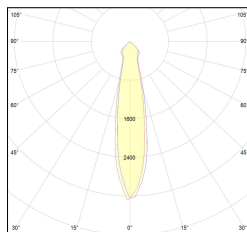

MACROLUX

| Codice Articolo | Articolo | Colore | Temperatura Luce (°K) | Tipo di incasso | Emissione (°) | Potenza (W) |
|------------------------|-------------------------------------|----------|-----------------------|------------------------|---------------|-------------|
| 1917.0035.01.20.2 | KORS-2 Led 6W 350mA 20° | Nero (2) | 3000 | Cartongesso | 25 | 5,8 |
| 1917.0035.01.2700.20.2 | *KORS | Nero (2) | 2700 | Cartongesso | 25 | 5,8 |
| 1917.0035.01.2700.40.2 | *KORS | Nero (2) | 2700 | Cartongesso | 34 | 5,8 |
| 1917.0035.01.40.2 | KORS-2 Led 6W 350mA 40° | Nero (2) | 3000 | Cartongesso | 34 | 5,8 |
| 1917.0035.01.4000.20.2 | *KORS | Nero (2) | 4000 | Cartongesso | 25 | 5,8 |
| 1917.0035.01.4000.40.2 | *KORS | Nero (2) | 4000 | Cartongesso | 34 | 5,8 |
| 1917.0035.02.20.2 | KORS-2 Led 8.6W 500mA 25° | Nero (2) | 3000 | Cartongesso | 25 | 8,6 |
| 1917.0035.02.2700.20.2 | KORS-2 Led 8.6W 500mA 25° 2700°K | Nero (2) | 2700 | Cartongesso | 25 | 8,6 |
| 1917.0035.02.2700.34.2 | *KORS | Nero (2) | 2700 | Cartongesso | 34 | 8,6 |
| 1917.0035.02.34.2 | KORS-2 Led 8.6W 500mA 34° | Nero (2) | 3000 | Cartongesso | 34 | 8,6 |
| 1917.0035.02.4000.20.2 | *KORS | Nero (2) | 4000 | Cartongesso | 25 | 8,6 |
| 1917.0035.02.4000.34.2 | *KORS | Nero (2) | 4000 | Cartongesso | 34 | 8,6 |
| 1917.0035.03.20.2 | *KORS | Nero (2) | 3000 | Cartongesso | 25 | 8,6 |
| 1917.0035.03.2700.20.2 | *KORS | Nero (2) | 2700 | Cartongesso | 25 | 8,6 |
| 1917.0035.03.2700.34.2 | *KORS | Nero (2) | 2700 | Cartongesso | 34 | 8,6 |
| 1917.0035.03.34.2 | *KORS | Nero (2) | 3000 | Cartongesso | 34 | 8,6 |
| 1917.0035.03.4000.20.2 | *KORS | Nero (2) | 4000 | Cartongesso | 25 | 8,6 |
| 1917.0035.03.4000.34.2 | *KORS | Nero (2) | 4000 | Cartongesso | 34 | 8,6 |
| 1917.0035.08.20.2 | KORS-2 Led 8.6W 500mA 25° DALI | Nero (2) | 3000 | Cartongesso | 25 | 8,6 |
| 1917.0035.08.2700.20.2 | *KORS | Nero (2) | 2700 | Cartongesso | 25 | 8,6 |
| 1917.0035.08.2700.34.2 | *KORS | Nero (2) | 2700 | Cartongesso | 34 | 8,6 |
| 1917.0035.08.2700.40.2 | *KORS | Nero (2) | 2700 | Cartongesso | 34 | 8,6 |
| 1917.0035.08.34.2 | *KORS | Nero (2) | 3000 | Cartongesso | 34 | 8,6 |
| 1917.0035.08.40.2 | *KORS | Nero (2) | 3000 | Cartongesso | 34 | 8,6 |
| 1917.0035.08.4000.20.2 | *KORS | Nero (2) | 4000 | Cartongesso | 25 | 8,6 |
| 1917.0035.08.4000.34.2 | KORS-2 Led 9W 500mA 40° 4000°K DALI | Nero (2) | 4000 | Cartongesso | 34 | 8,6 |
| 1917.0035.08.4000.40.2 | *KORS | Nero (2) | 4000 | Cartongesso | 34 | 8,6 |
| 1917.0039.01.20.2 | *KORS | Nero (2) | 3000 | Laterizio/Calcestruzzo | 25 | 5,8 |
| 1917.0039.01.2700.20.2 | *KORS | Nero (2) | 2700 | Laterizio/Calcestruzzo | 25 | 5,8 |
| 1917.0039.01.2700.40.2 | *KORS | Nero (2) | 2700 | Laterizio/Calcestruzzo | 34 | 5,8 |
| 1917.0039.01.40.2 | KORS/PK-2 Led 6W 350mA 40° | Nero (2) | 3000 | Laterizio/Calcestruzzo | 34 | 5,8 |
| 1917.0039.01.4000.20.2 | *KORS | Nero (2) | 4000 | Laterizio/Calcestruzzo | 25 | 5,8 |
| 1917.0039.01.4000.40.2 | *KORS | Nero (2) | 4000 | Laterizio/Calcestruzzo | 34 | 5,8 |
| 1917.0039.03.20.2 | KORS/PK-2 Led 6W max 350mA 20° | Nero (2) | 3000 | Laterizio/Calcestruzzo | 25 | 5,8 |
| 1917.0039.03.2700.20.2 | *KORS | Nero (2) | 2700 | Laterizio/Calcestruzzo | 25 | 5,8 |
| 1917.0039.03.2700.40.2 | *KORS | Nero (2) | 2700 | Laterizio/Calcestruzzo | 34 | 5,8 |
| 1917.0039.03.40.2 | *KORS | Nero (2) | 3000 | Laterizio/Calcestruzzo | 34 | 5,8 |
| 1917.0039.03.4000.20.2 | *KORS | Nero (2) | 4000 | Laterizio/Calcestruzzo | 25 | 5,8 |
| 1917.0039.03.4000.40.2 | *KORS | Nero (2) | 4000 | Laterizio/Calcestruzzo | 34 | 5,8 |