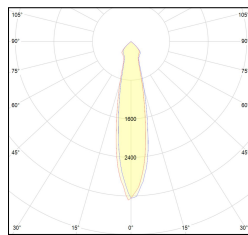

MACROLUX

| Codice Articolo | Articolo | Colore | Temperatura Luce (°K) | Tipo di incasso | Emissione (°) | Potenza (W) |
|------------------------|-------------------------------------|----------|-----------------------|------------------------|---------------|-------------|
| 1917.0035.01.20.2 | KORS-2 Led 6W 350mA 20° | Nero (2) | 3000 | Cartongesso | 25 | 6,1 |
| 1917.0035.01.2700.20.2 | *KORS | Nero (2) | 2700 | Cartongesso | 25 | 6,1 |
| 1917.0035.01.2700.40.2 | *KORS | Nero (2) | 2700 | Cartongesso | 34 | 6,1 |
| 1917.0035.01.40.2 | KORS-2 Led 6W 350mA 40° | Nero (2) | 3000 | Cartongesso | 34 | 6,1 |
| 1917.0035.01.4000.20.2 | *KORS | Nero (2) | 4000 | Cartongesso | 25 | 6,1 |
| 1917.0035.01.4000.40.2 | *KORS | Nero (2) | 4000 | Cartongesso | 34 | 6,1 |
| 1917.0035.02.20.2 | KORS-2 Led 9W 500mA 20° | Nero (2) | 3000 | Cartongesso | 25 | 8,9 |
| 1917.0035.02.2700.20.2 | KORS-2 Led 9W 500mA 20° 2700°K | Nero (2) | 2700 | Cartongesso | 25 | 8,9 |
| 1917.0035.02.2700.34.2 | *KORS | Nero (2) | 2700 | Cartongesso | 34 | 8,9 |
| 1917.0035.02.34.2 | KORS-2 Led 9W 500mA 40° | Nero (2) | 3000 | Cartongesso | 34 | 8,9 |
| 1917.0035.02.4000.20.2 | *KORS | Nero (2) | 4000 | Cartongesso | 25 | 8,9 |
| 1917.0035.02.4000.34.2 | *KORS | Nero (2) | 4000 | Cartongesso | 34 | 8,9 |
| 1917.0035.03.20.2 | *KORS | Nero (2) | 3000 | Cartongesso | 25 | 8,9 |
| 1917.0035.03.2700.20.2 | *KORS | Nero (2) | 2700 | Cartongesso | 25 | 8,9 |
| 1917.0035.03.2700.34.2 | *KORS | Nero (2) | 2700 | Cartongesso | 34 | 8,9 |
| 1917.0035.03.34.2 | *KORS | Nero (2) | 3000 | Cartongesso | 34 | 8,9 |
| 1917.0035.03.4000.20.2 | *KORS | Nero (2) | 4000 | Cartongesso | 25 | 8,9 |
| 1917.0035.03.4000.34.2 | *KORS | Nero (2) | 4000 | Cartongesso | 34 | 8,9 |
| 1917.0035.08.20.2 | *KORS | Nero (2) | 3000 | Cartongesso | 25 | 8,9 |
| 1917.0035.08.2700.20.2 | *KORS | Nero (2) | 2700 | Cartongesso | 25 | 8,9 |
| 1917.0035.08.2700.34.2 | *KORS | Nero (2) | 2700 | Cartongesso | 34 | 8,9 |
| 1917.0035.08.2700.40.2 | *KORS | Nero (2) | 2700 | Cartongesso | 34 | 8,9 |
| 1917.0035.08.34.2 | *KORS | Nero (2) | 3000 | Cartongesso | 34 | 8,9 |
| 1917.0035.08.40.2 | *KORS | Nero (2) | 3000 | Cartongesso | 34 | 8,9 |
| 1917.0035.08.4000.20.2 | *KORS | Nero (2) | 4000 | Cartongesso | 25 | 8,9 |
| 1917.0035.08.4000.34.2 | KORS-2 Led 9W 500mA 40° 4000°K DALI | Nero (2) | 4000 | Cartongesso | 34 | 8,9 |
| 1917.0035.08.4000.40.2 | *KORS | Nero (2) | 4000 | Cartongesso | 34 | 8,9 |
| 1917.0039.01.20.2 | *KORS | Nero (2) | 3000 | Laterizio/Calcestruzzo | 25 | 6,1 |
| 1917.0039.01.2700.20.2 | *KORS | Nero (2) | 2700 | Laterizio/Calcestruzzo | 25 | 6,1 |
| 1917.0039.01.2700.40.2 | *KORS | Nero (2) | 2700 | Laterizio/Calcestruzzo | 34 | 6,1 |
| 1917.0039.01.40.2 | KORS/PK-2 Led 6W 350mA 40° | Nero (2) | 3000 | Laterizio/Calcestruzzo | 34 | 6,1 |
| 1917.0039.01.4000.20.2 | *KORS | Nero (2) | 4000 | Laterizio/Calcestruzzo | 25 | 6,1 |
| 1917.0039.01.4000.40.2 | *KORS | Nero (2) | 4000 | Laterizio/Calcestruzzo | 34 | 6,1 |
| 1917.0039.03.20.2 | KORS/PK-2 Led 6W max 350mA 20° | Nero (2) | 3000 | Laterizio/Calcestruzzo | 25 | 6,1 |
| 1917.0039.03.2700.20.2 | *KORS | Nero (2) | 2700 | Laterizio/Calcestruzzo | 25 | 6,1 |
| 1917.0039.03.2700.40.2 | *KORS | Nero (2) | 2700 | Laterizio/Calcestruzzo | 34 | 6,1 |
| 1917.0039.03.40.2 | *KORS | Nero (2) | 3000 | Laterizio/Calcestruzzo | 34 | 6,1 |
| 1917.0039.03.4000.20.2 | *KORS | Nero (2) | 4000 | Laterizio/Calcestruzzo | 25 | 6,1 |
| 1917.0039.03.4000.40.2 | *KORS | Nero (2) | 4000 | Laterizio/Calcestruzzo | 34 | 6,1 |