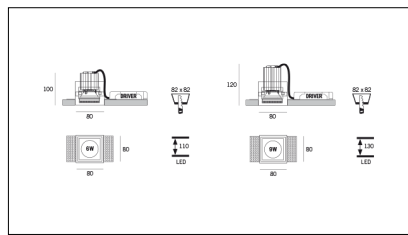

MACROLUX

Codice Articolo	Articolo	Colore	Temperatura Luce (°K)	Tipo di incasso	Emissione (°)	Potenza (W)
1917.0035.01.20.2	KORS-2 Led 6W 350mA 20°	Nero (2)	3000	Cartongesso	25	6,1
1917.0035.01.2700.20.2	*KORS	Nero (2)	2700	Cartongesso	25	6,1
1917.0035.01.2700.40.2	*KORS	Nero (2)	2700	Cartongesso	34	6,1
1917.0035.01.40.2	KORS-2 Led 6W 350mA 40°	Nero (2)	3000	Cartongesso	34	6,1
1917.0035.01.4000.20.2	*KORS	Nero (2)	4000	Cartongesso	25	6,1
1917.0035.01.4000.40.2	*KORS	Nero (2)	4000	Cartongesso	34	6,1
1917.0035.02.20.2	KORS-2 Led 9W 500mA 20°	Nero (2)	3000	Cartongesso	25	8,9
1917.0035.02.2700.20.2	KORS-2 Led 9W 500mA 20° 2700°K	Nero (2)	2700	Cartongesso	25	8,9
1917.0035.02.2700.34.2	*KORS	Nero (2)	2700	Cartongesso	34	8,9
1917.0035.02.34.2	KORS-2 Led 9W 500mA 40°	Nero (2)	3000	Cartongesso	34	8,9
1917.0035.02.4000.20.2	*KORS	Nero (2)	4000	Cartongesso	25	8,9
1917.0035.02.4000.34.2	*KORS	Nero (2)	4000	Cartongesso	34	8,9
1917.0035.03.20.2	*KORS	Nero (2)	3000	Cartongesso	25	8,9
1917.0035.03.2700.20.2	*KORS	Nero (2)	2700	Cartongesso	25	8,9
1917.0035.03.2700.34.2	*KORS	Nero (2)	2700	Cartongesso	34	8,9
1917.0035.03.34.2	*KORS	Nero (2)	3000	Cartongesso	34	8,9
1917.0035.03.4000.20.2	*KORS	Nero (2)	4000	Cartongesso	25	8,9
1917.0035.03.4000.34.2	*KORS	Nero (2)	4000	Cartongesso	34	8,9
1917.0035.08.20.2	*KORS	Nero (2)	3000	Cartongesso	25	8,9
1917.0035.08.2700.20.2	*KORS	Nero (2)	2700	Cartongesso	25	8,9
1917.0035.08.2700.34.2	*KORS	Nero (2)	2700	Cartongesso	34	8,9
1917.0035.08.2700.40.2	*KORS	Nero (2)	2700	Cartongesso	34	8,9
1917.0035.08.34.2	*KORS	Nero (2)	3000	Cartongesso	34	8,9
1917.0035.08.40.2	*KORS	Nero (2)	3000	Cartongesso	34	8,9
1917.0035.08.4000.20.2	*KORS	Nero (2)	4000	Cartongesso	25	8,9
1917.0035.08.4000.34.2	KORS-2 Led 9W 500mA 40° 4000°K DALI	Nero (2)	4000	Cartongesso	34	8,9
1917.0035.08.4000.40.2	*KORS	Nero (2)	4000	Cartongesso	34	8,9
1917.0039.01.20.2	*KORS	Nero (2)	3000	Laterizio/Calcestruzzo	25	6,1
1917.0039.01.2700.20.2	*KORS	Nero (2)	2700	Laterizio/Calcestruzzo	25	6,1
1917.0039.01.2700.40.2	*KORS	Nero (2)	2700	Laterizio/Calcestruzzo	34	6,1
1917.0039.01.40.2	KORS/PK-2 Led 6W 350mA 40°	Nero (2)	3000	Laterizio/Calcestruzzo	34	6,1
1917.0039.01.4000.20.2	*KORS	Nero (2)	4000	Laterizio/Calcestruzzo	25	6,1
1917.0039.01.4000.40.2	*KORS	Nero (2)	4000	Laterizio/Calcestruzzo	34	6,1
1917.0039.03.20.2	KORS/PK-2 Led 6W max 350mA 20°	Nero (2)	3000	Laterizio/Calcestruzzo	25	6,1
1917.0039.03.2700.20.2	*KORS	Nero (2)	2700	Laterizio/Calcestruzzo	25	6,1
1917.0039.03.2700.40.2	*KORS	Nero (2)	2700	Laterizio/Calcestruzzo	34	6,1
1917.0039.03.40.2	*KORS	Nero (2)	3000	Laterizio/Calcestruzzo	34	6,1
1917.0039.03.4000.20.2	*KORS	Nero (2)	4000	Laterizio/Calcestruzzo	25	6,1
1917.0039.03.4000.40.2	*KORS	Nero (2)	4000	Laterizio/Calcestruzzo	34	6,1